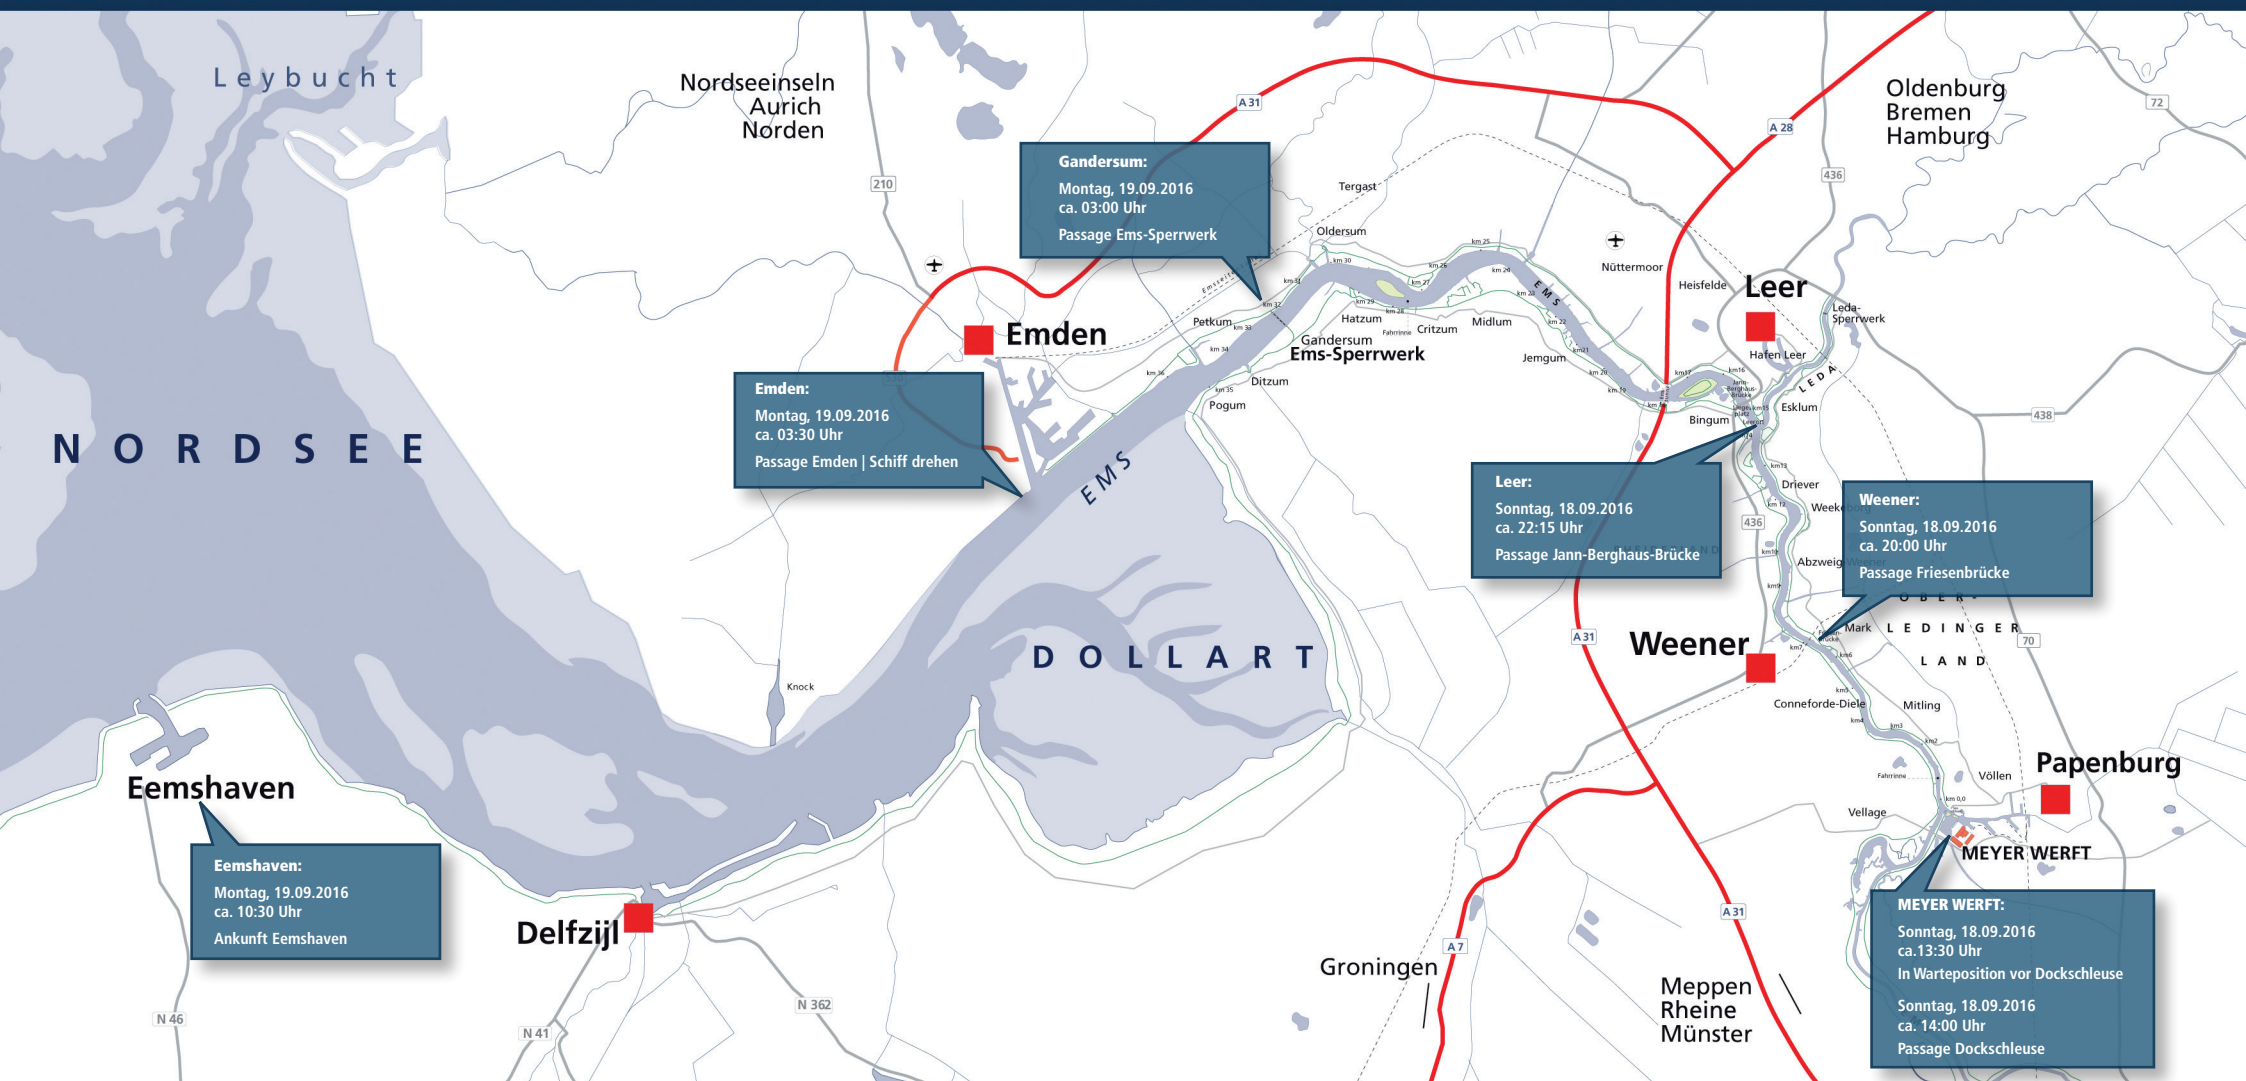

Überführung Genting Dream

Papenburg - Eemshaven | 18./19.09.2016

Gandersum:
Montag, 19.09.2016
ca. 03:00 Uhr
Passage Ems-Sperwerk

Emden:
Montag, 19.09.2016
ca. 03:30 Uhr
Passage Emden | Schiff drehen

Leer:
Sonntag, 18.09.2016
ca. 22:15 Uhr
Passage Jann-Berghaus-Brücke

Weener:
Sonntag, 18.09.2016
ca. 20:00 Uhr
Passage Friesenbrücke

Eemshaven:
Montag, 19.09.2016
ca. 10:30 Uhr
Ankunft Eemshaven

MEYER WERFT:
Sonntag, 18.09.2016
ca. 13:30 Uhr
In Warteposition vor Dockschleuse
Sonntag, 18.09.2016
ca. 14:00 Uhr
Passage Dockschleuse

Alle Angaben vorbehaltlich der Wind- und Wetterlage sowie der Wasserstände und somit ohne Gewähr. Aufgrund der aktuellen Wetterprognosen sind Zeitverschiebungen auch kurzfristig noch möglich!