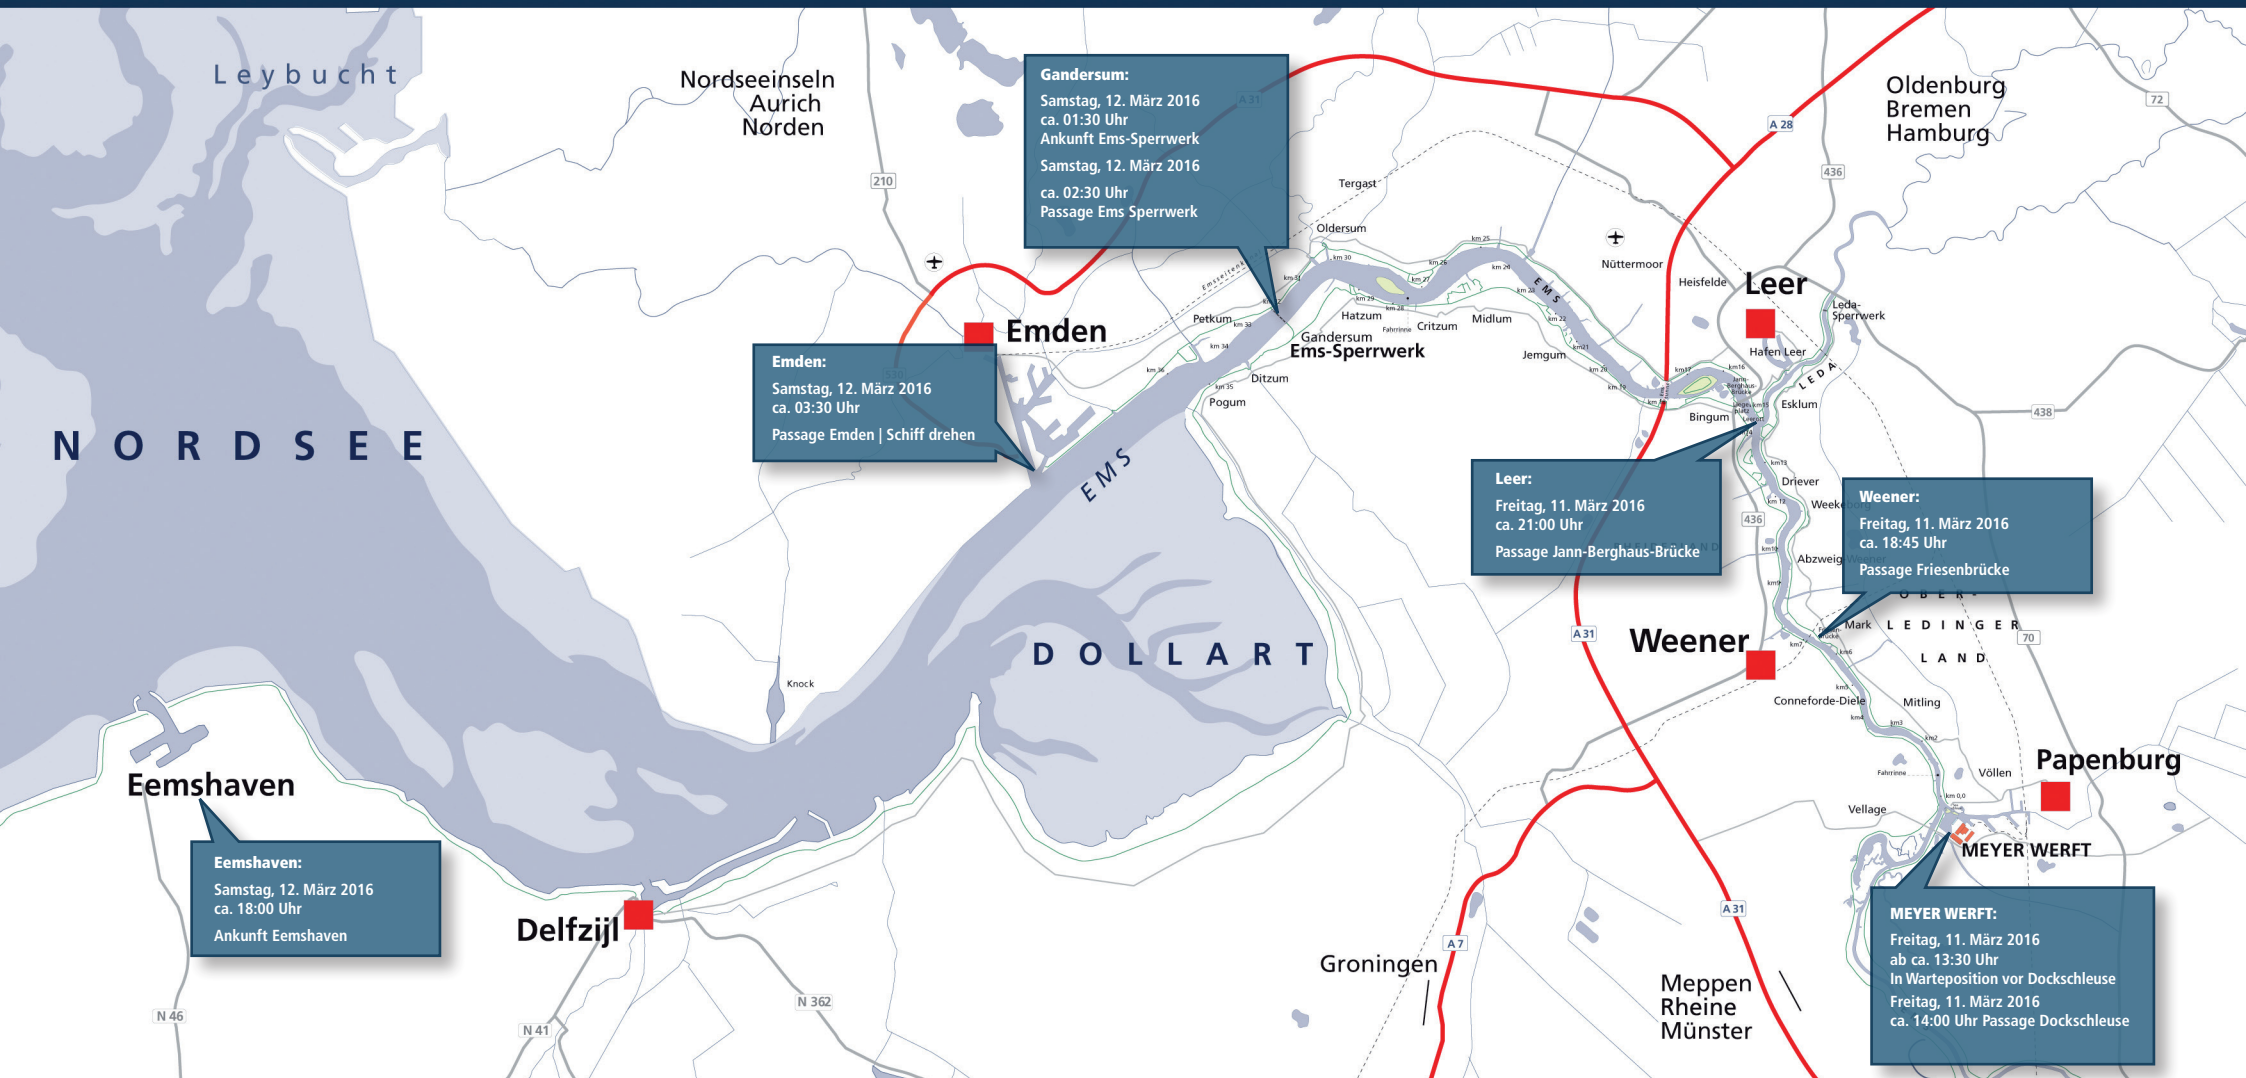

Überführung der Ovation of the Seas

Papenburg - Eemshaven/Bremerhaven | 11/12. März 2016

Gandersum:
Samstag, 12. März 2016
ca. 01:30 Uhr
Ankunft Ems-Sperrwerk
Samstag, 12. März 2016
ca. 02:30 Uhr
Passage Ems Sperrwerk

Emden:
Samstag, 12. März 2016
ca. 03:30 Uhr
Passage Emden | Schiff drehen

Leer:
Freitag, 11. März 2016
ca. 21:00 Uhr
Passage Jann-Berghaus-Brücke

Weener:
Freitag, 11. März 2016
ca. 18:45 Uhr
Passage Friesenbrücke

Eemshaven:
Samstag, 12. März 2016
ca. 18:00 Uhr
Ankunft Eemshaven

MEYER WERFT:
Freitag, 11. März 2016
ab ca. 13:30 Uhr
In Warteposition vor Dockschleuse
Freitag, 11. März 2016
ca. 14:00 Uhr Passage Dockschleuse