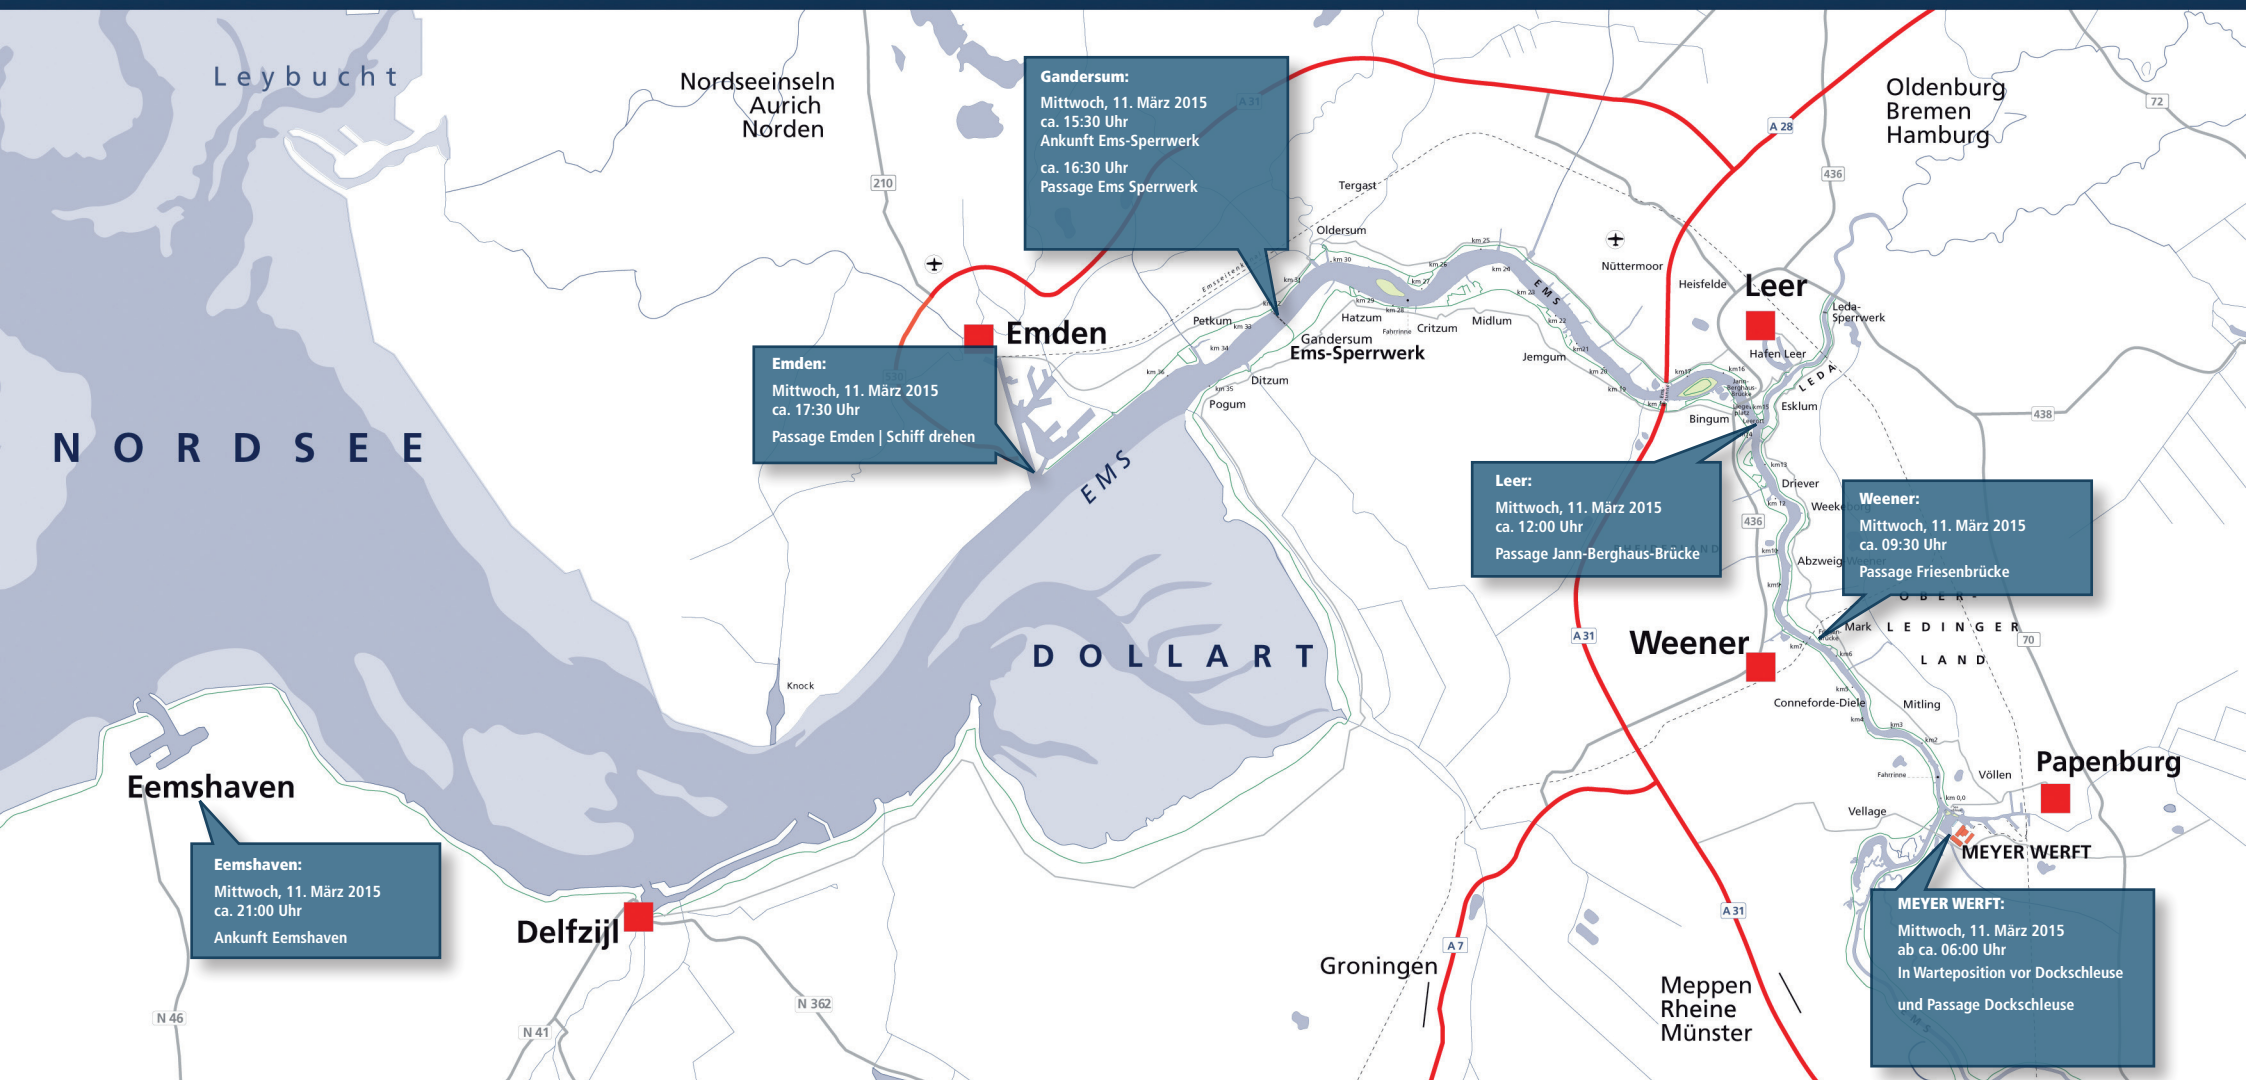

Überführung der Anthem of the Seas

Papenburg - Eemshaven/Bremerhaven | 11. März 2015

Gandersum:
Mittwoch, 11. März 2015
ca. 15:30 Uhr
Ankunft Ems-Sperrwerk
ca. 16:30 Uhr
Passage Ems Sperrwerk

Emden:
Mittwoch, 11. März 2015
ca. 17:30 Uhr
Passage Emden | Schiff drehen

Leer:
Mittwoch, 11. März 2015
ca. 12:00 Uhr
Passage Jann-Berghaus-Brücke

Weener:
Mittwoch, 11. März 2015
ca. 09:30 Uhr
Passage Friesenbrücke

Eemshaven:
Mittwoch, 11. März 2015
ca. 21:00 Uhr
Ankunft Eemshaven

MEYER WERFT:
Mittwoch, 11. März 2015
ab ca. 06:00 Uhr
In Warteposition vor Dockschleuse
und Passage Dockschleuse

Alle Angaben vorbehaltlich der Wind- und Wetterlage sowie der Wasserstände und somit ohne Gewähr. Aufgrund der aktuellen Wetterprognosen sind Zeitverschiebungen auch kurzfristig noch möglich!