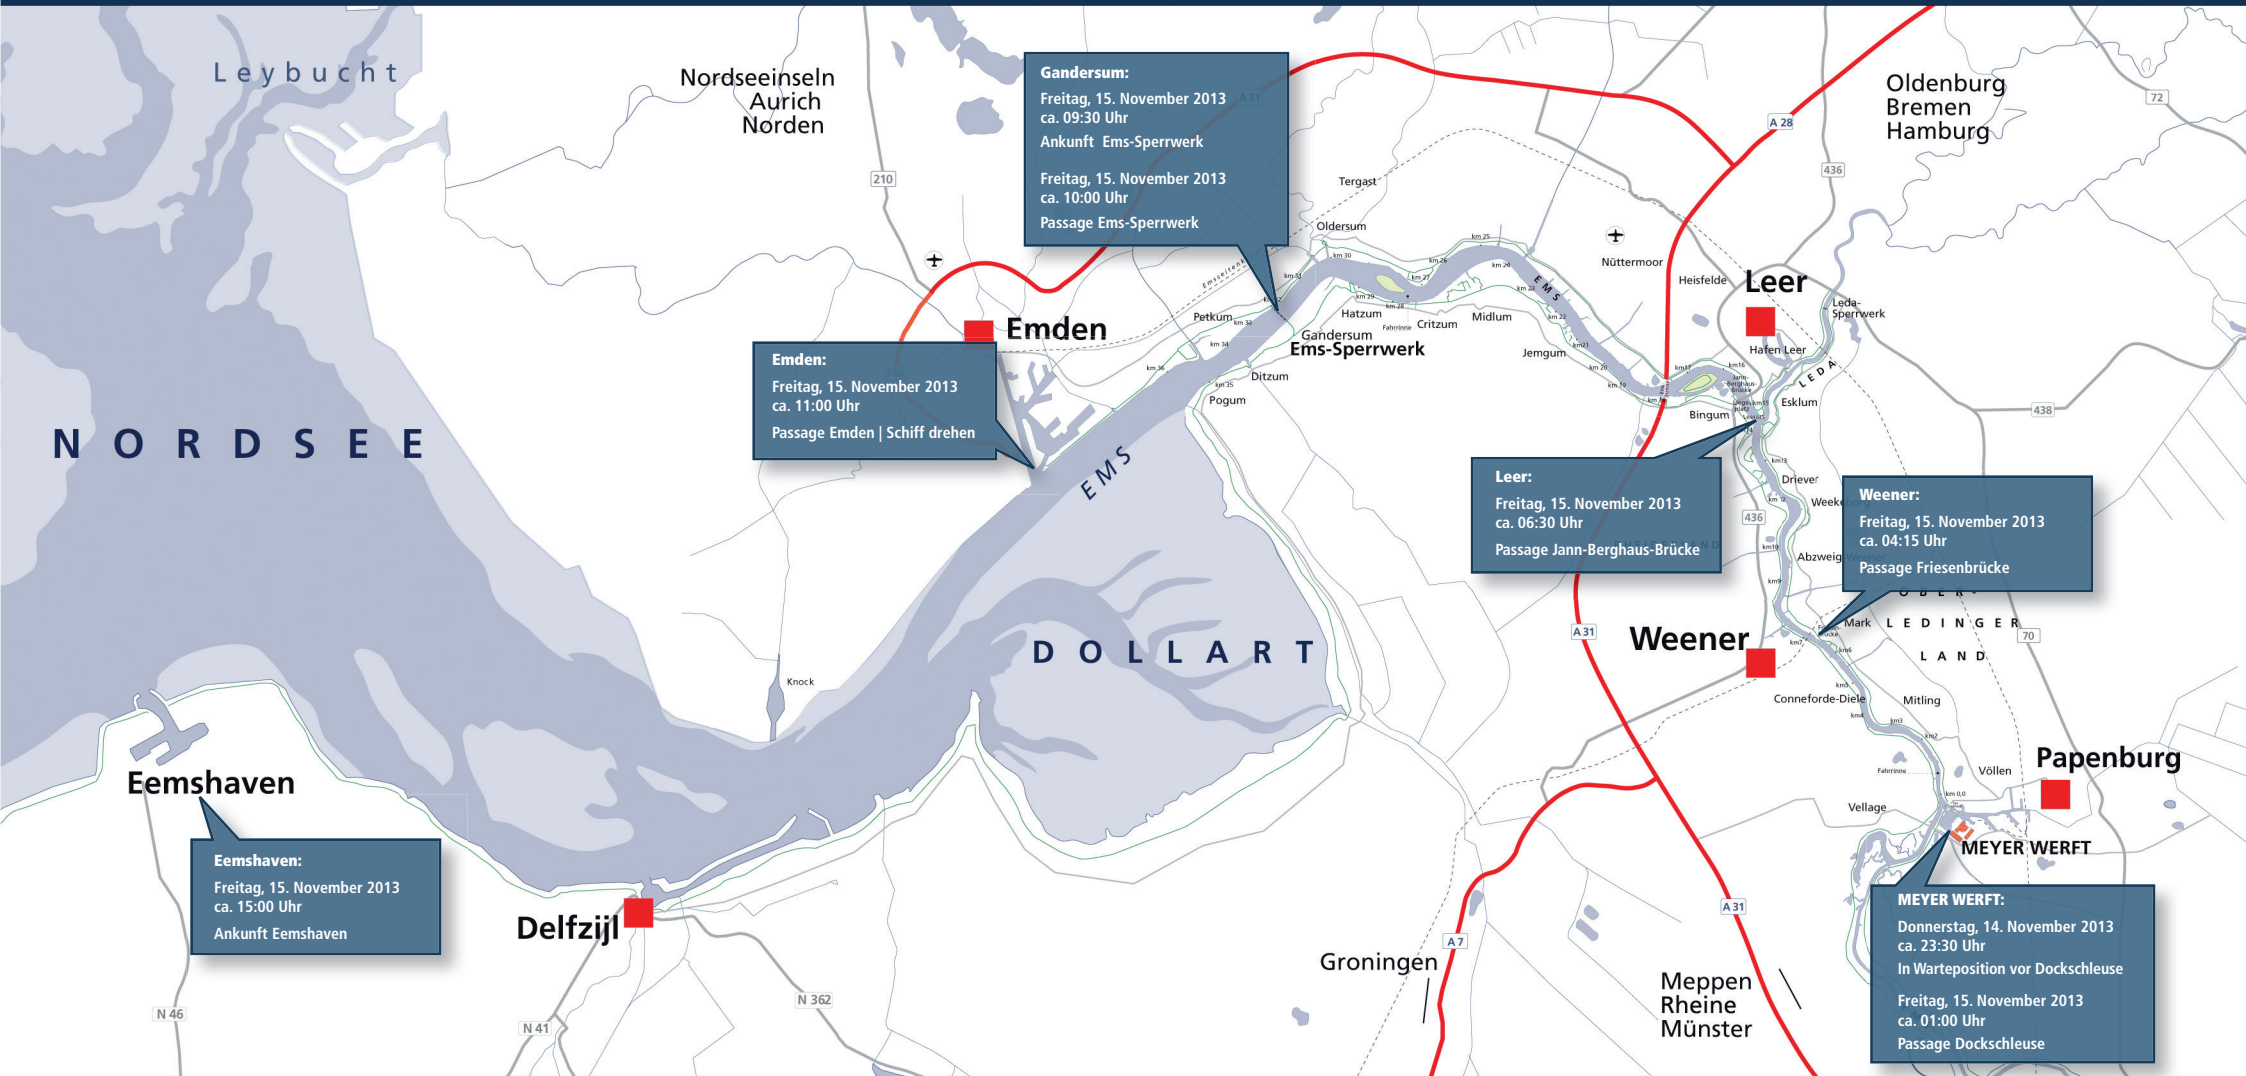

Überführung der Norwegian GETAWAY

Papenburg - Eemshaven | 14./15. November 2013

Gandersum:
Freitag, 15. November 2013
ca. 09:30 Uhr
Ankunft Ems-Sperrwerk

Freitag, 15. November 2013
ca. 10:00 Uhr
Passage Ems-Sperrwerk

Emden:
Freitag, 15. November 2013
ca. 11:00 Uhr
Passage Emden | Schiff drehen

Leer:
Freitag, 15. November 2013
ca. 06:30 Uhr
Passage Jann-Berghaus-Brücke

Weener:
Freitag, 15. November 2013
ca. 04:15 Uhr
Passage Friesenbrücke

Eemshaven:
Freitag, 15. November 2013
ca. 15:00 Uhr
Ankunft Eemshaven

MEYER WERFT:
Donnerstag, 14. November 2013
ca. 23:30 Uhr
In Warteposition vor Dockschleuse

Freitag, 15. November 2013
ca. 01:00 Uhr
Passage Dockschleuse