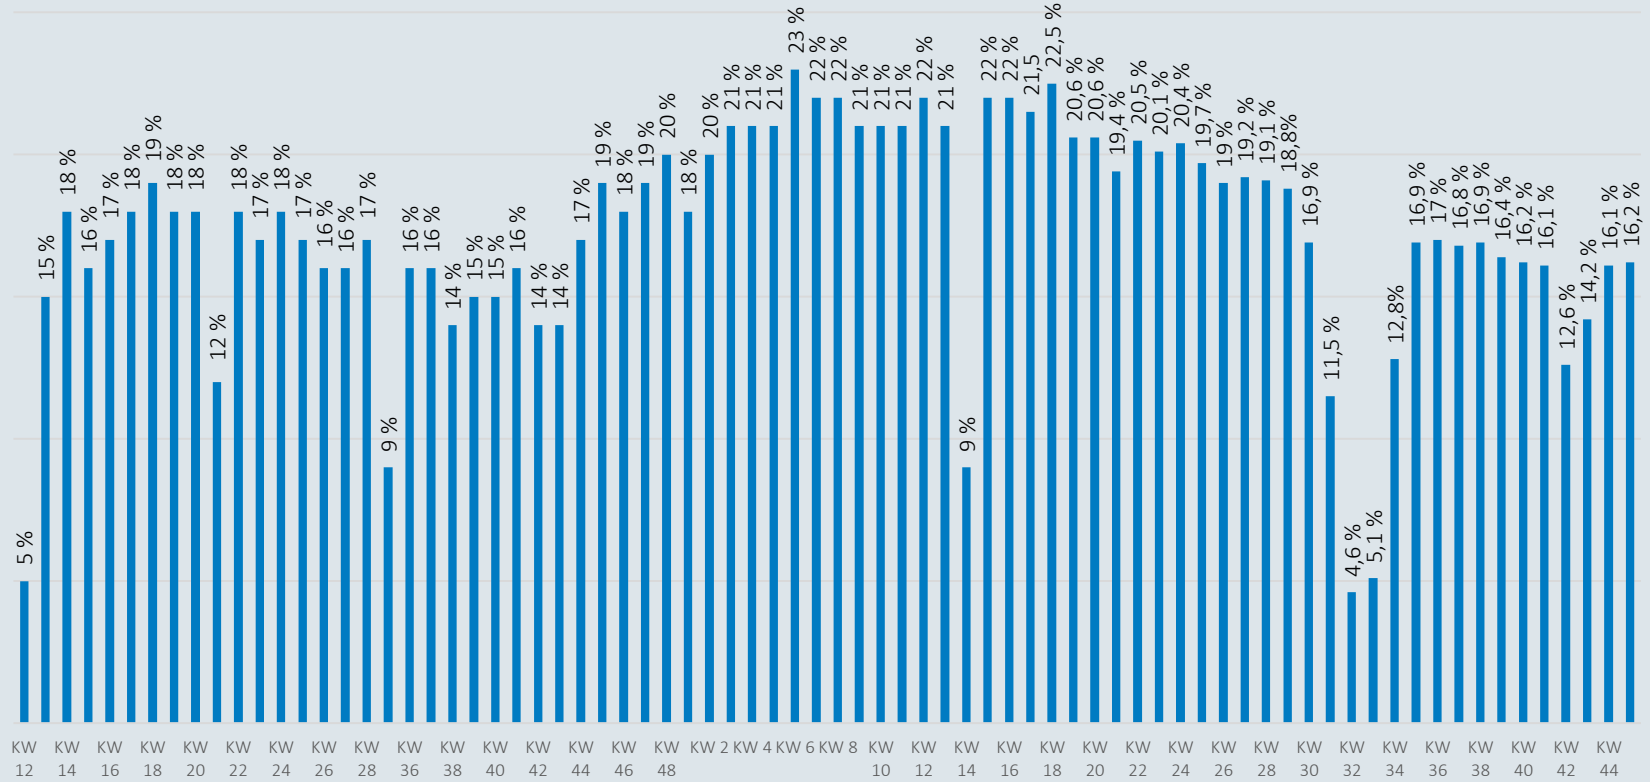

MEYER

Coronavirus

Zahlen , Daten, Fakten vom
19. November

Mitarbeiter in Quarantäne - 18.11.2021

Im Zeitverlauf: Von Corona betroffene Mitarbeiter

Mitarbeiter im Home Office

Anteil Mitarbeiter im Home Office

* Daten aus ATOSS, Wochendurchschnitt