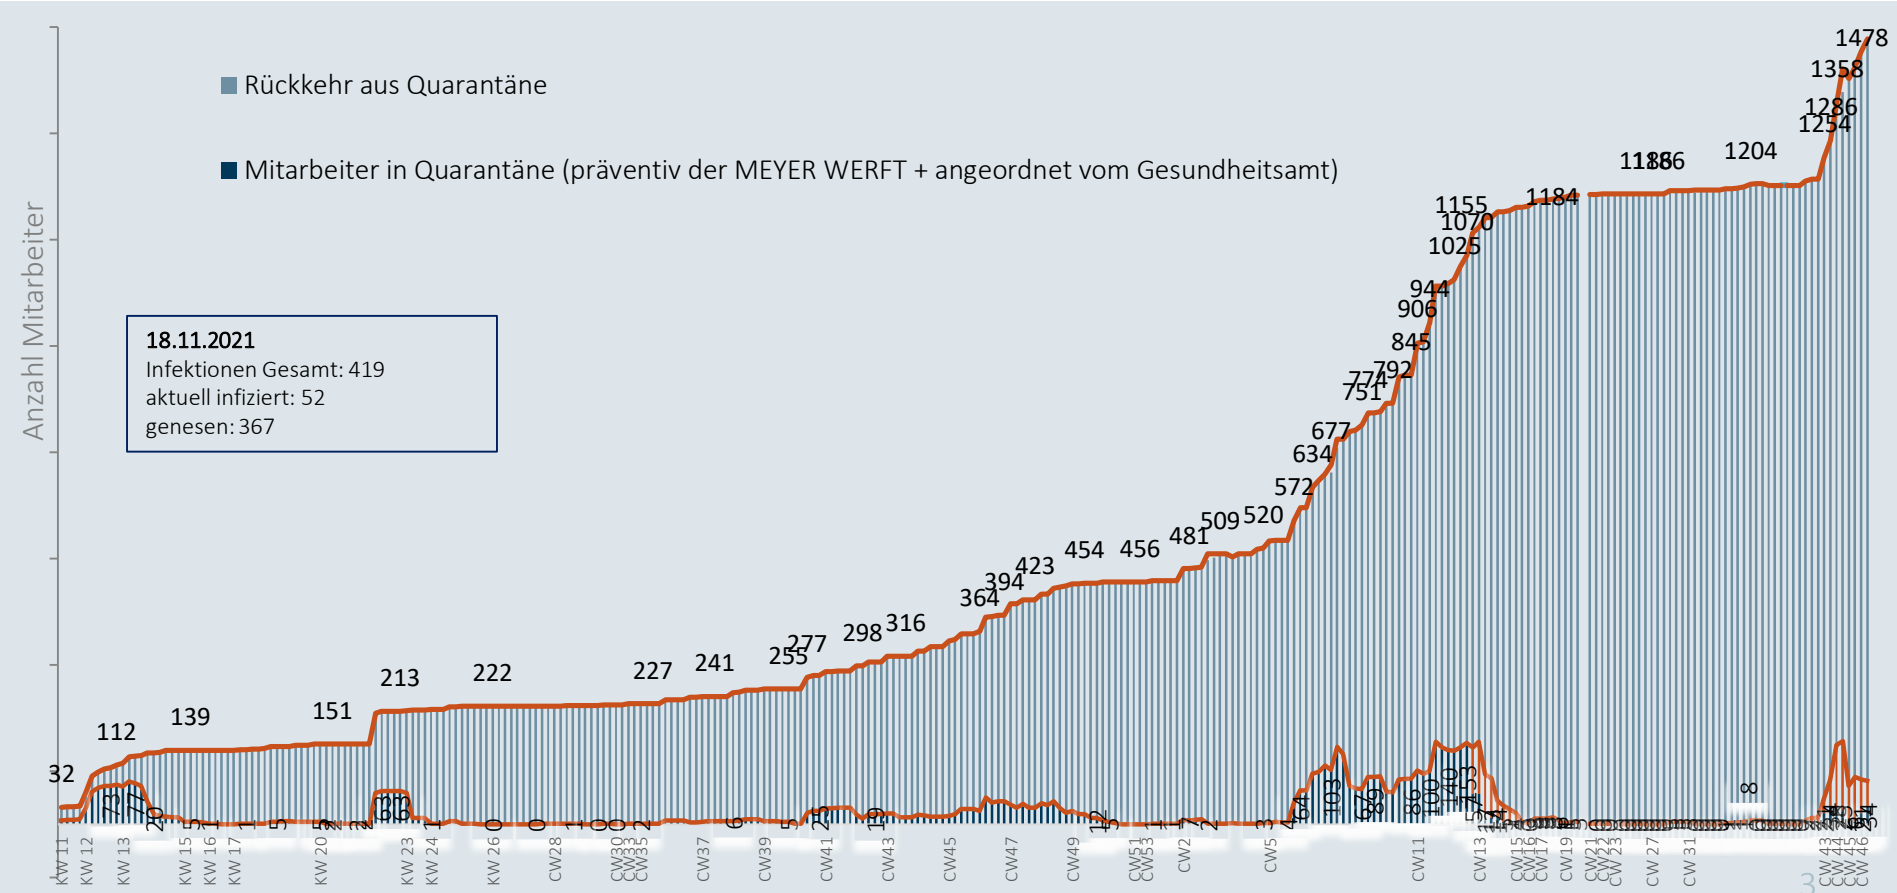

MEYER

Coronavirus

Zahlen , Daten, Fakten vom
19. November

Mitarbeiter in Quarantäne - 18.11.2021

Im Zeitverlauf: Von Corona betroffene Mitarbeiter

Mitarbeiter im Home Office

Anteil Mitarbeiter im Home Office

* Daten aus ATOSS, Wochendurchschnitt