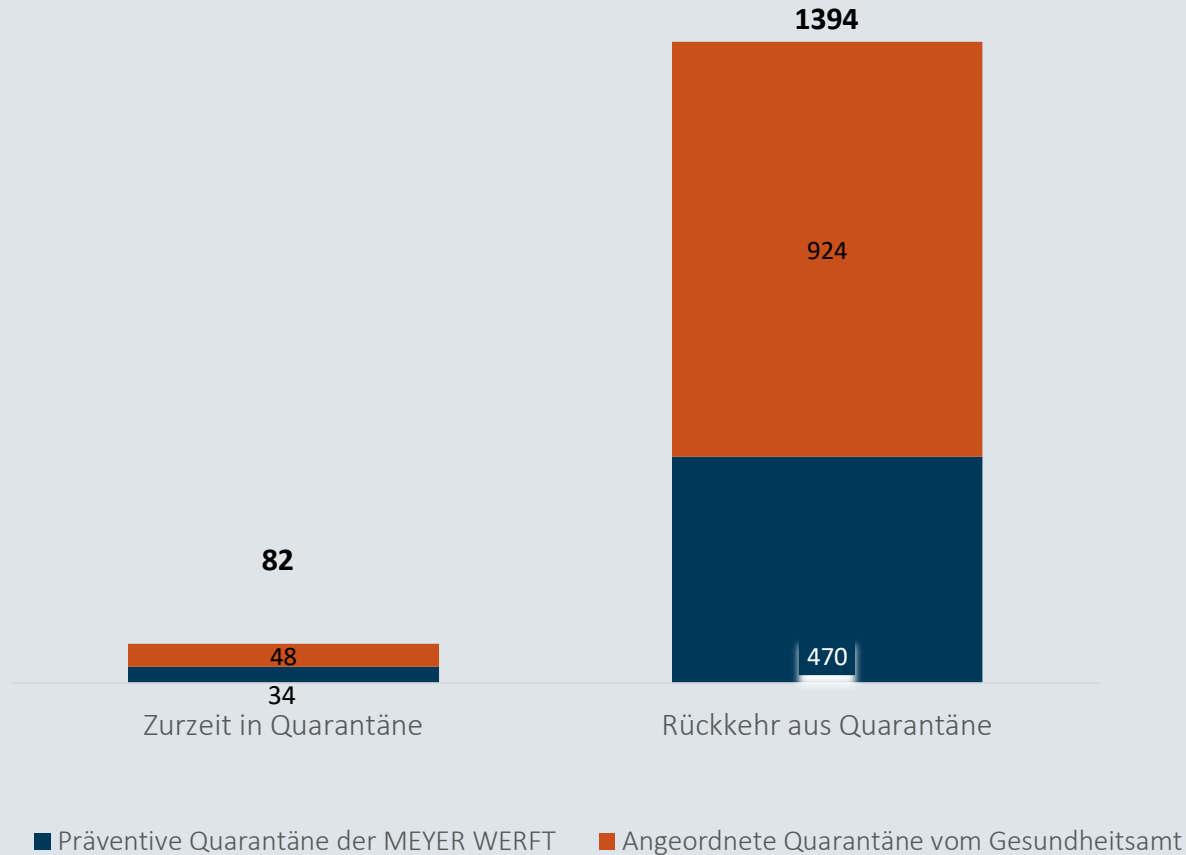

MEYER

Coronavirus

Zahlen , Daten, Fakten vom
19. November

Mitarbeiter in Quarantäne - 18.11.2021

Im Zeitverlauf: Von Corona betroffene Mitarbeiter

Mitarbeiter im Home Office

Anteil Mitarbeiter im Home Office

* Daten aus ATOSS, Wochendurchschnitt