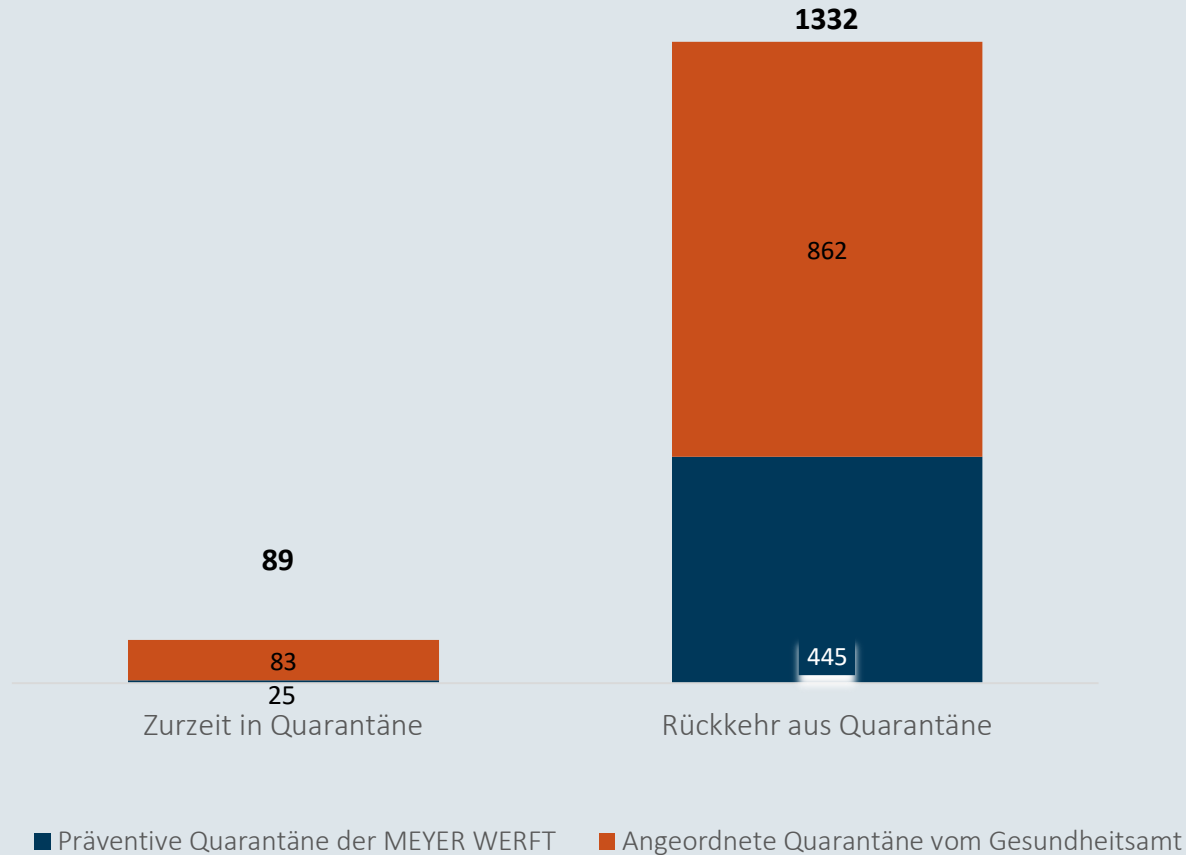

MEYER

Coronavirus

Zahlen , Daten, Fakten vom
11. November

Mitarbeiter in Quarantäne - 11.11.2021

Im Zeitverlauf: Von Corona betroffene Mitarbeiter

Mitarbeiter im Home Office

Anteil Mitarbeiter im Home Office

* Daten aus ATOSS, Wochendurchschnitt