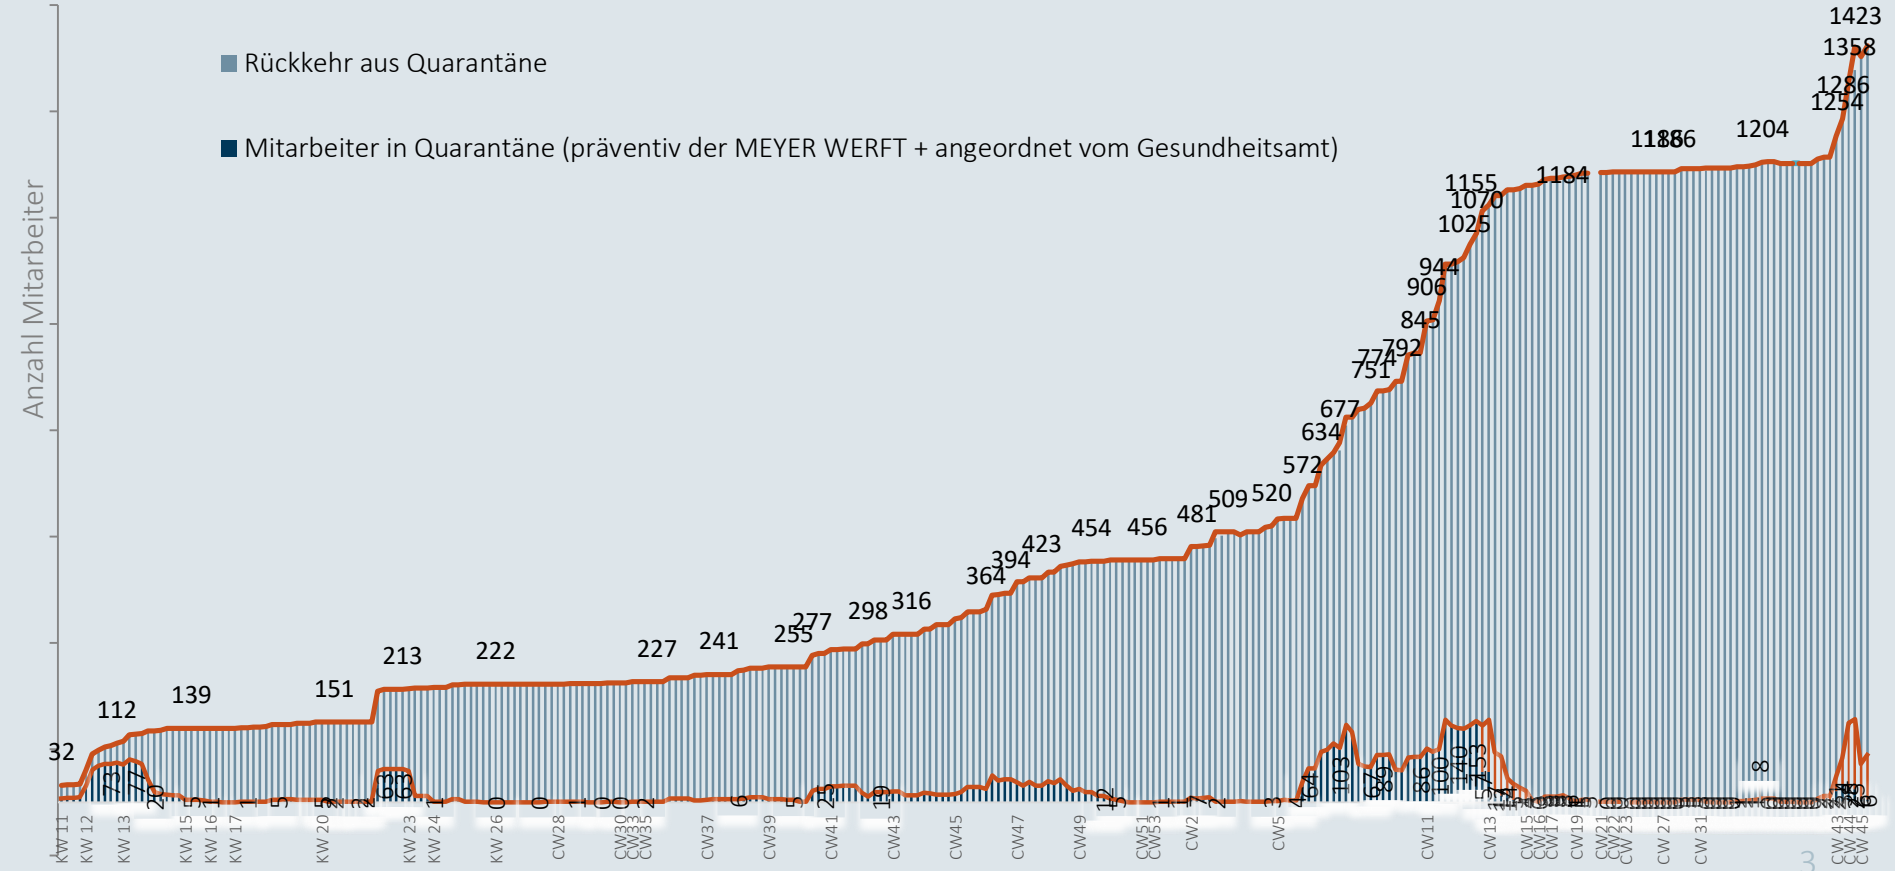

MEYER

Coronavirus

Zahlen , Daten, Fakten vom
11. November

Mitarbeiter in Quarantäne - 11.11.2021

Im Zeitverlauf: Von Corona betroffene Mitarbeiter

Mitarbeiter im Home Office

Anteil Mitarbeiter im Home Office

* Daten aus ATOSS, Wochendurchschnitt