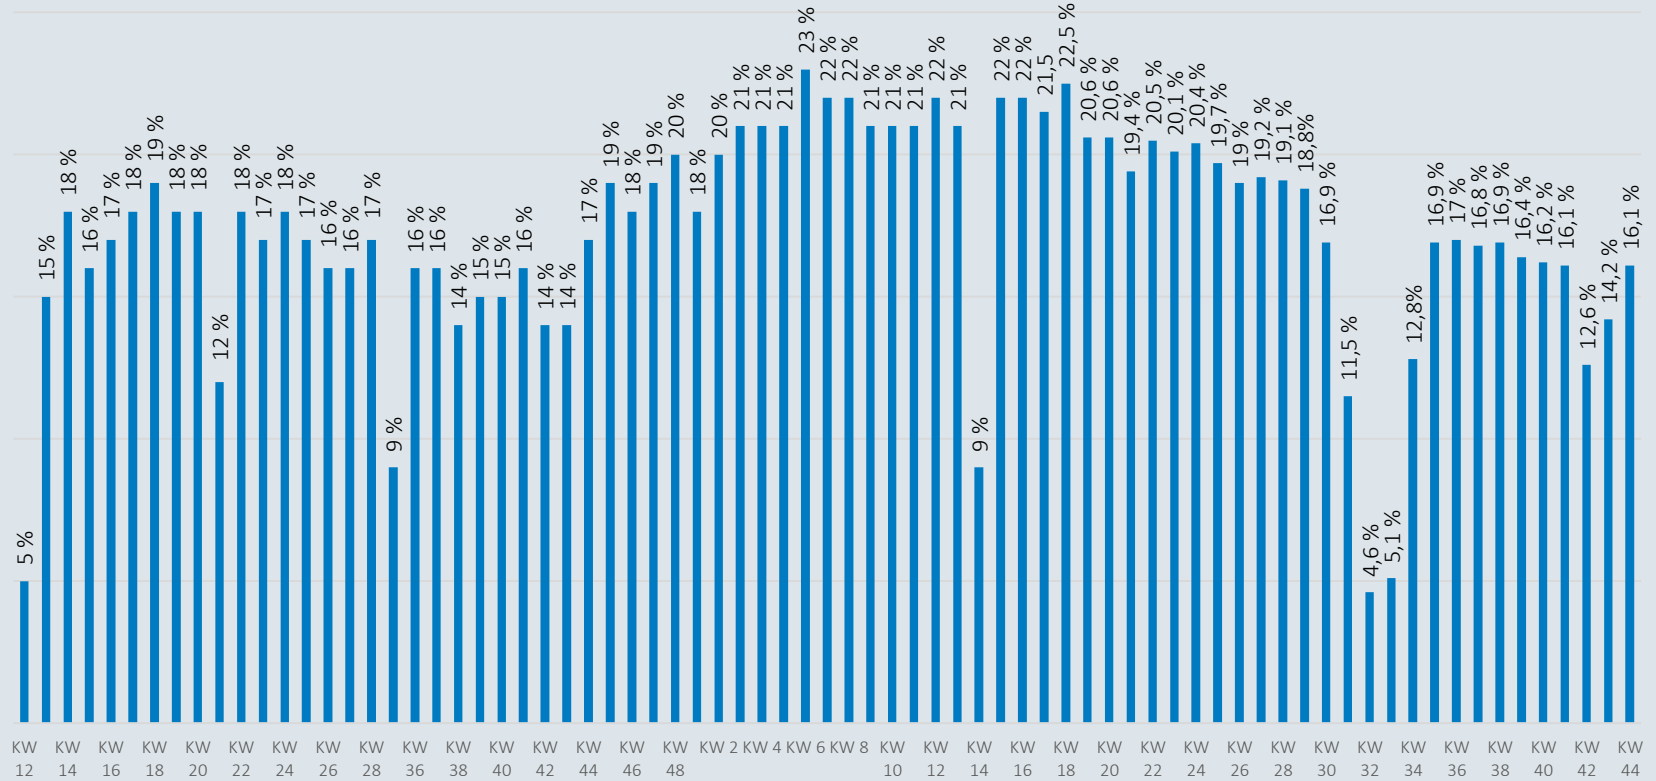

MEYER

Coronavirus

Zahlen , Daten, Fakten vom
11. November

Mitarbeiter in Quarantäne - 11.11.2021

Im Zeitverlauf: Von Corona betroffene Mitarbeiter

Mitarbeiter im Home Office

Anteil Mitarbeiter im Home Office

* Daten aus ATOSS, Wochendurchschnitt