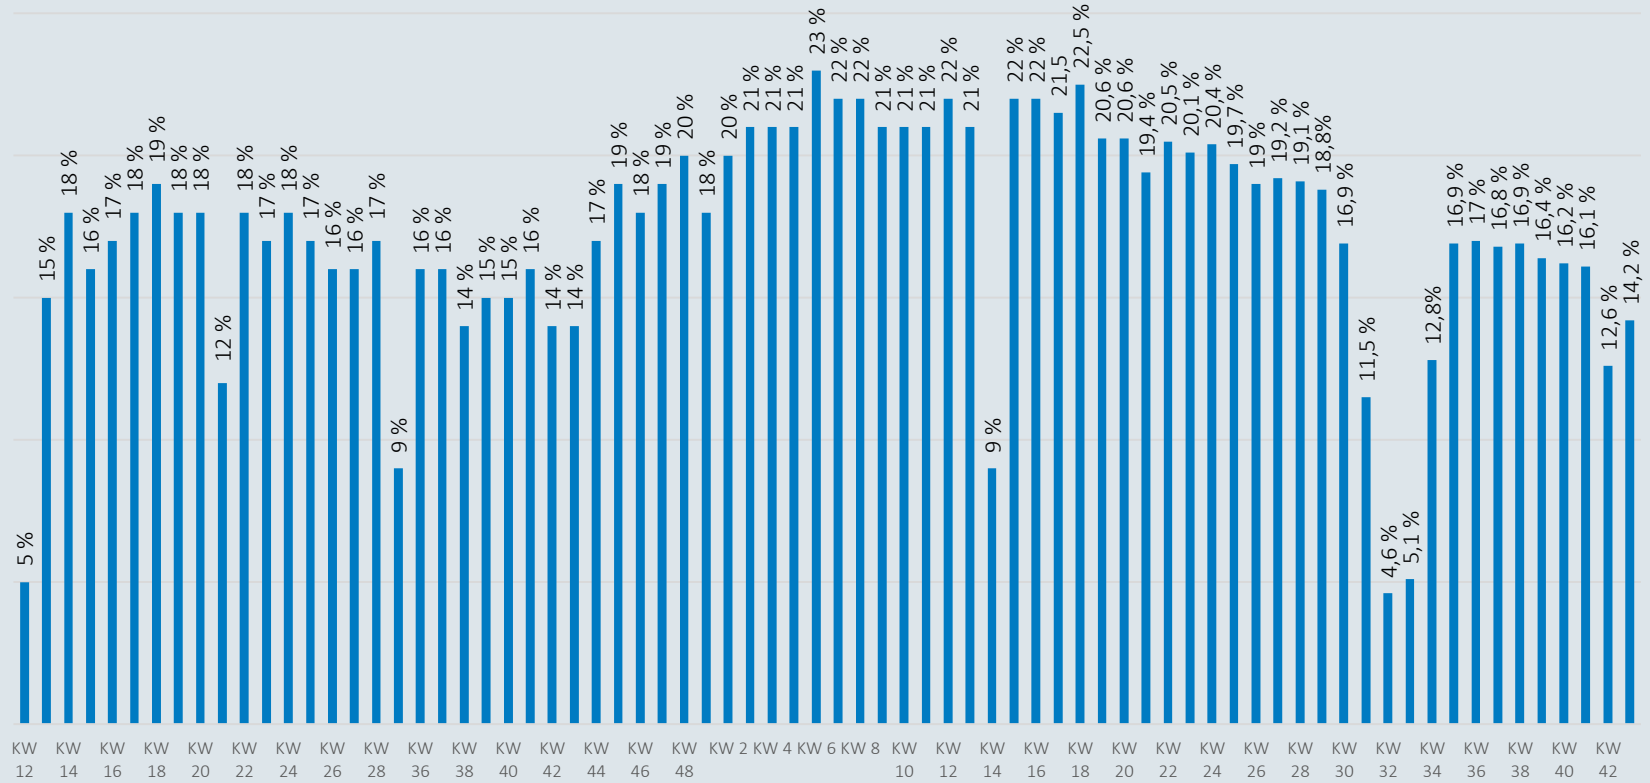

Mitarbeiter im Home Office

Anteil Mitarbeiter im Home Office

* Daten aus ATOSS, Wochendurchschnitt