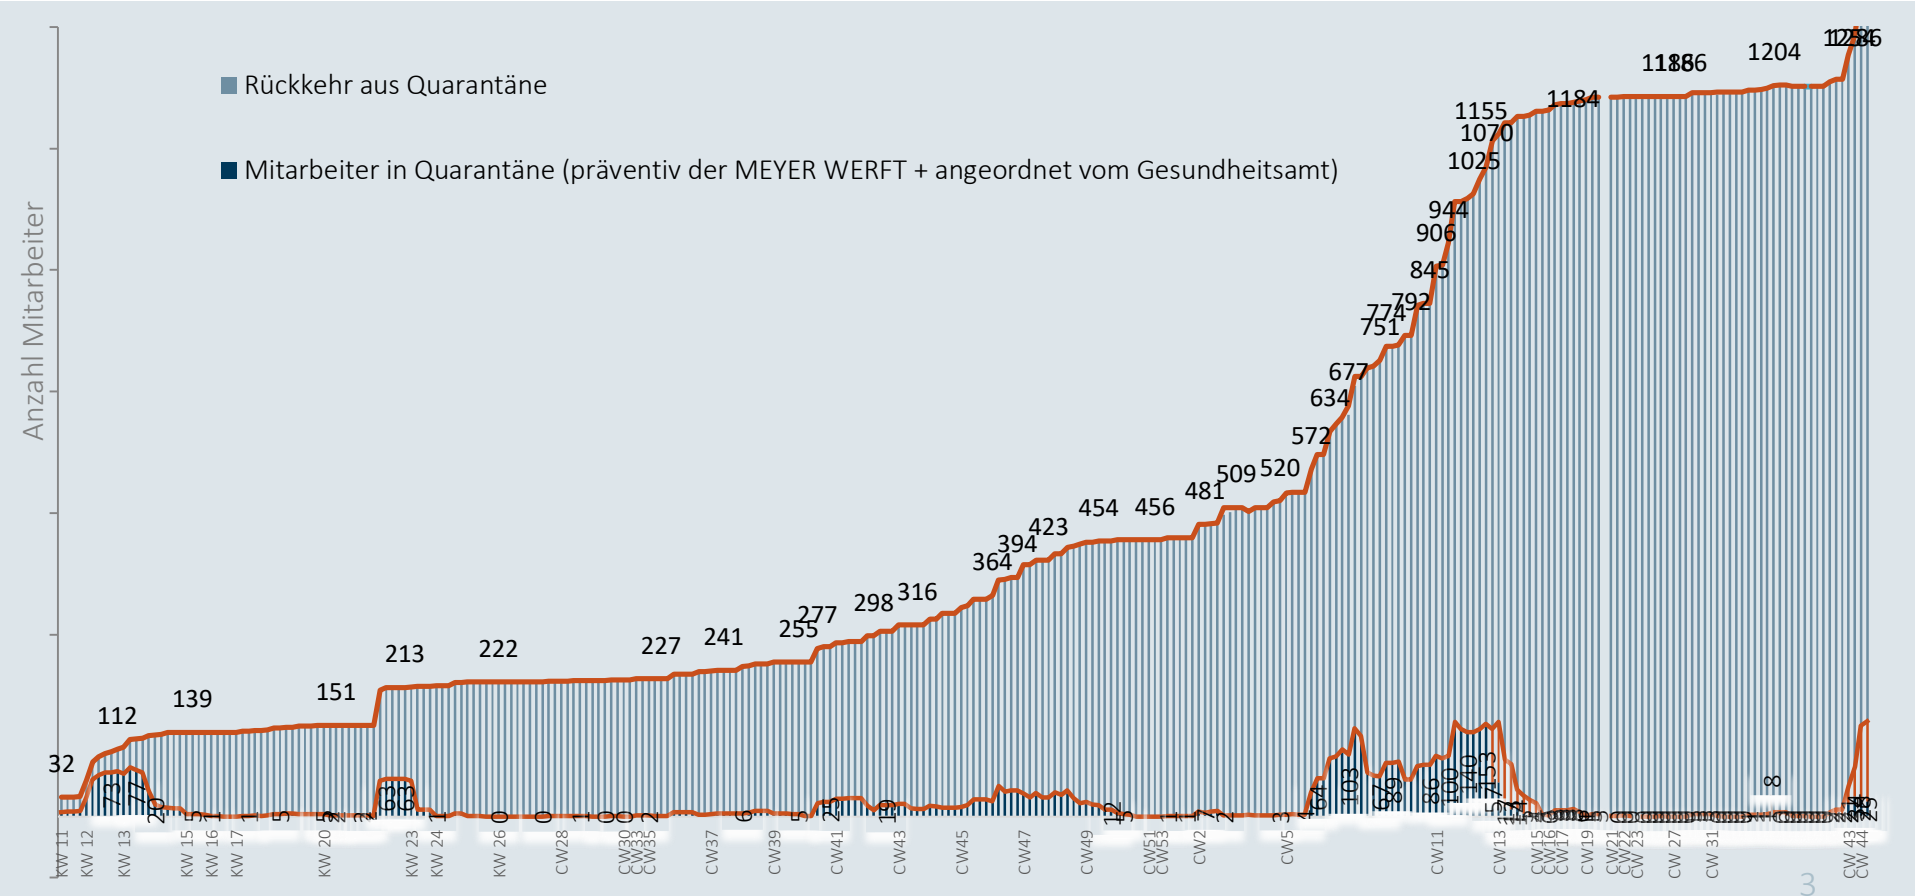

**MEYER**

# Coronavirus

Zahlen , Daten, Fakten vom  
04. November

# Mitarbeiter in Quarantäne - 04.11.2021

# Im Zeitverlauf: Von Corona betroffene Mitarbeiter