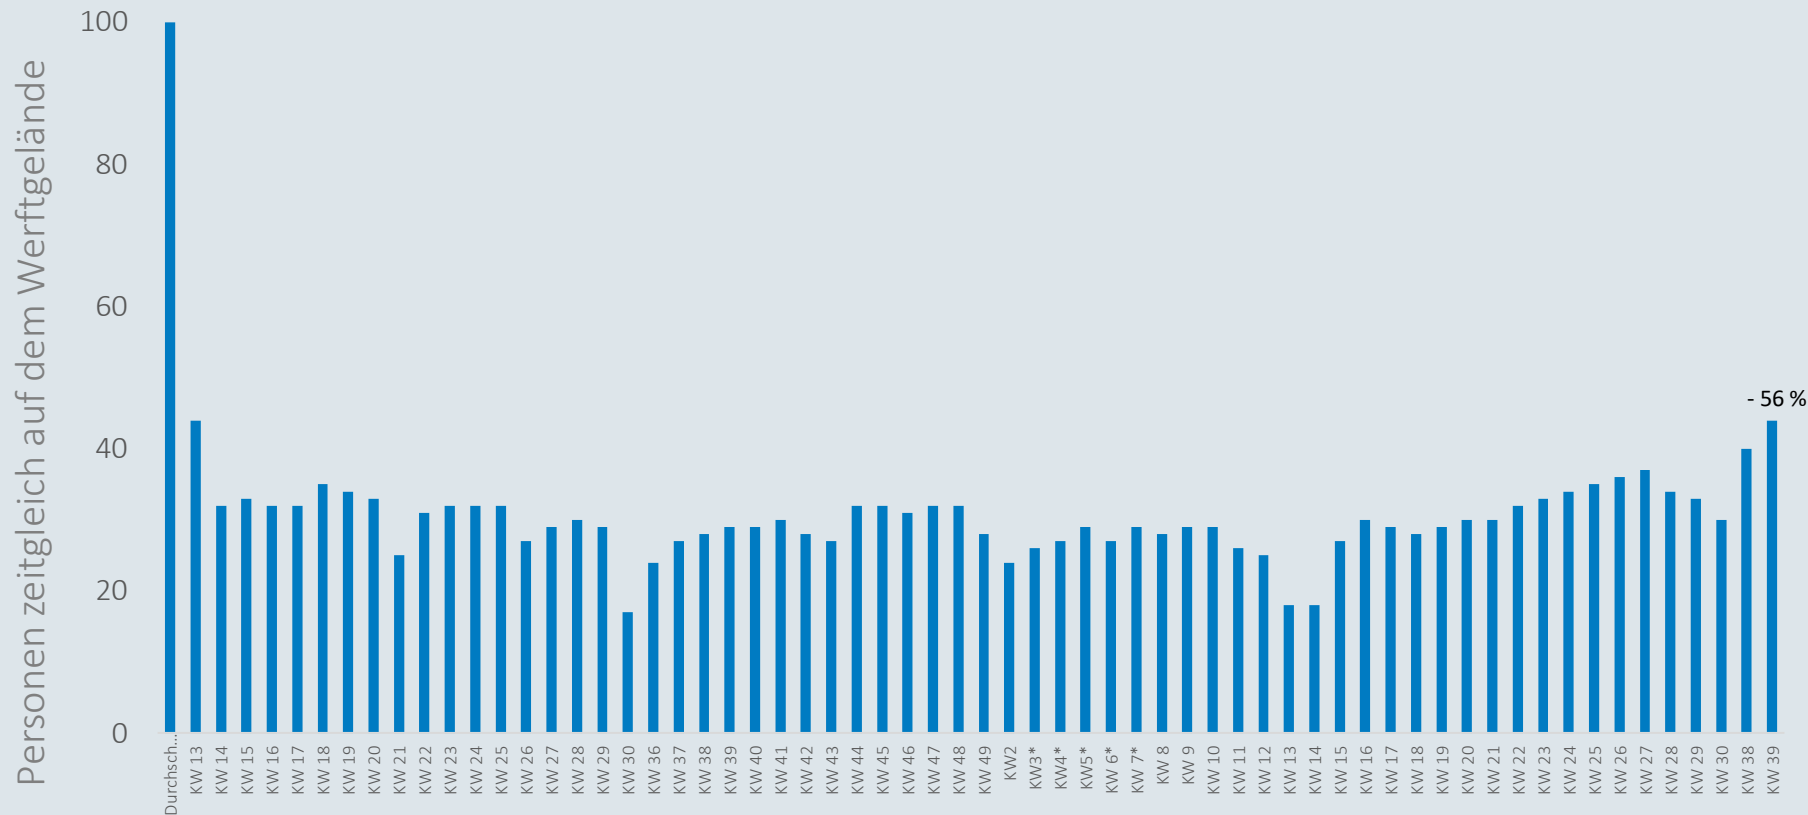

MEYER

Coronavirus

Zahlen , Daten, Fakten vom
07. Oktober

Mitarbeiter in Quarantäne - 07.10.2021

Im Zeitverlauf: Von Corona betroffene Mitarbeiter

Mitarbeiter im Home Office

Anteil Mitarbeiter im Home Office

* Daten aus ATOSS, Wochendurchschnitt

Personen zeitgleich auf dem Werftgelände

*die Zutritte von S. 713 sind nicht enthalten.

*Daten ab KW 31 werden nachgereicht