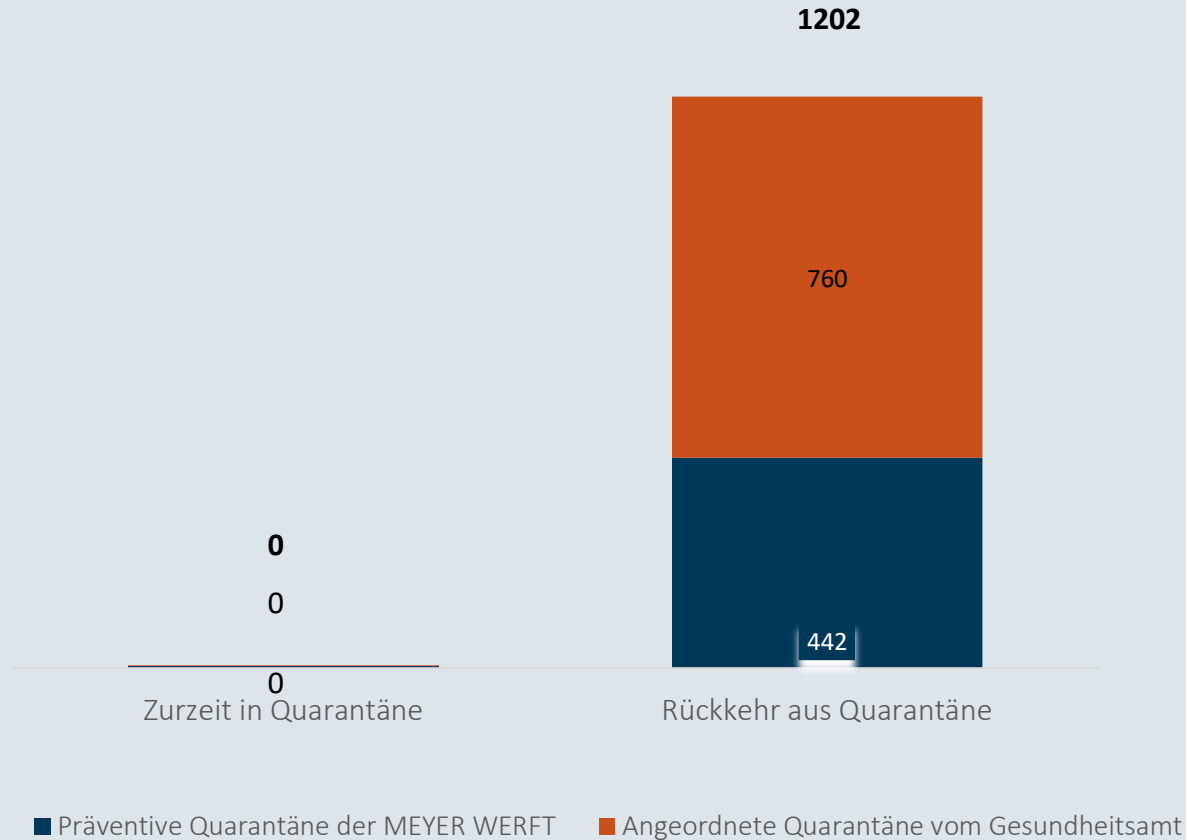

MEYER

Coronavirus

Zahlen , Daten, Fakten vom
07. Oktober

Mitarbeiter in Quarantäne - 07.10.2021

Im Zeitverlauf: Von Corona betroffene Mitarbeiter

Mitarbeiter im Home Office

Anteil Mitarbeiter im Home Office

* Daten aus ATOSS, Wochendurchschnitt

Personen zeitgleich auf dem Werftgelände

*die Zutritte von S. 713 sind nicht enthalten.

*Daten ab KW 31 werden nachgereicht