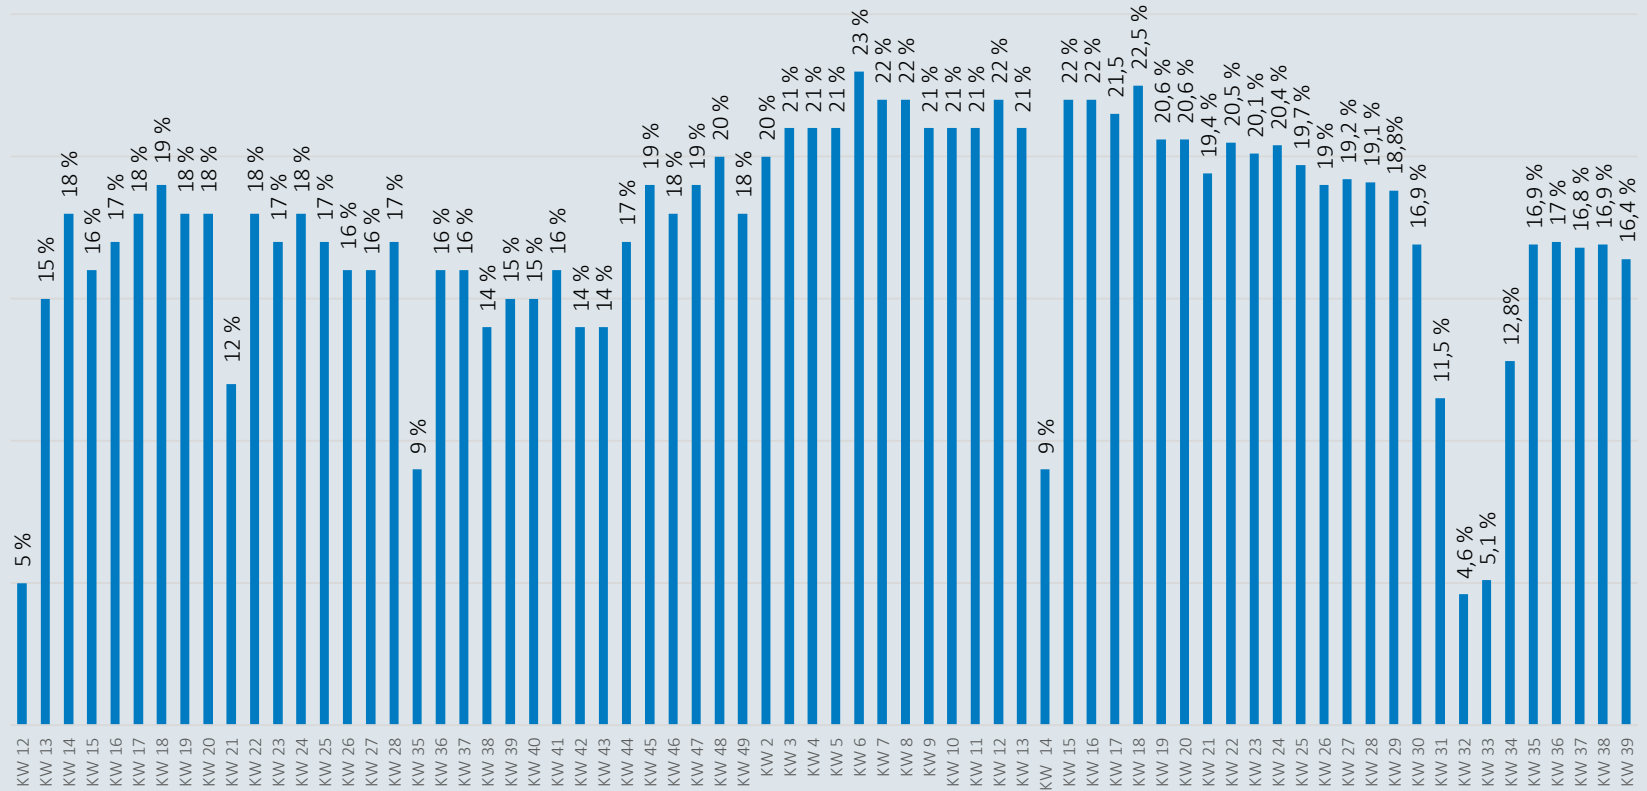

MEYER

Coronavirus

Zahlen , Daten, Fakten vom
07. Oktober

Mitarbeiter in Quarantäne - 07.10.2021

Im Zeitverlauf: Von Corona betroffene Mitarbeiter

Mitarbeiter im Home Office

Anteil Mitarbeiter im Home Office

* Daten aus ATOSS, Wochendurchschnitt

Personen zeitgleich auf dem Werftgelände

*die Zutritte von S. 713 sind nicht enthalten.

*Daten ab KW 31 werden nachgereicht