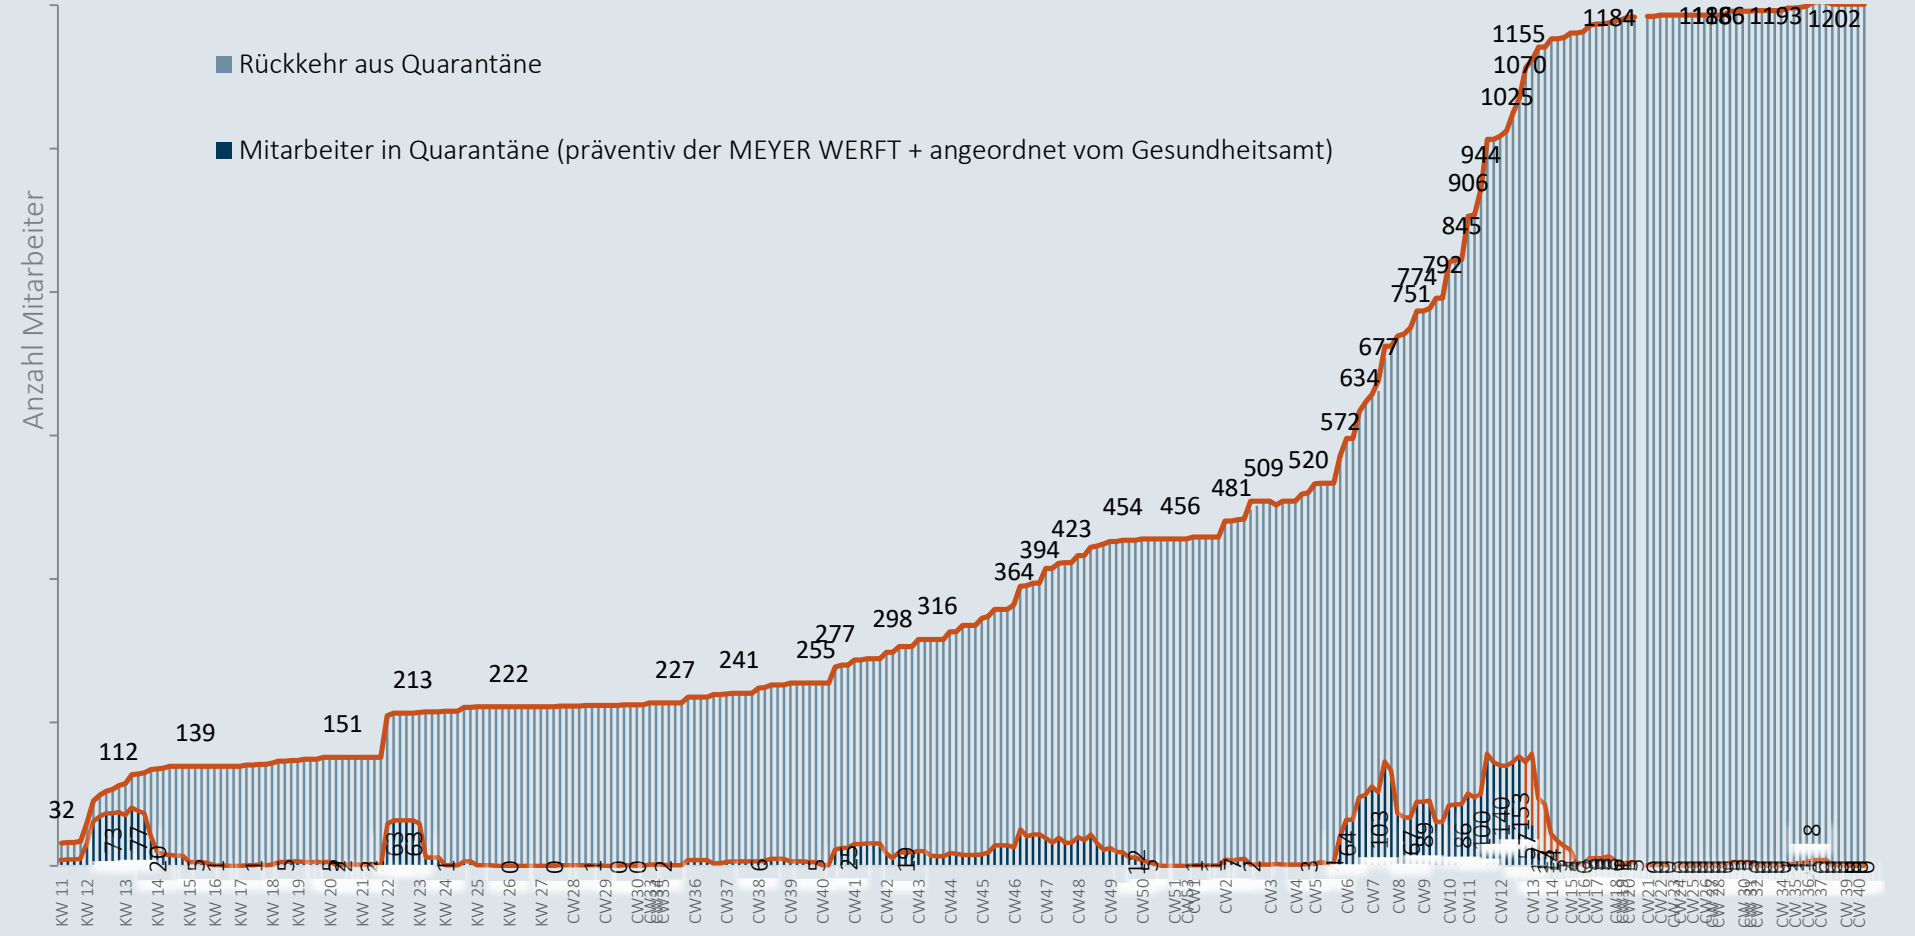

MEYER

Coronavirus

Zahlen , Daten, Fakten vom
07. Oktober

Mitarbeiter in Quarantäne - 07.10.2021

Im Zeitverlauf: Von Corona betroffene Mitarbeiter

Mitarbeiter im Home Office

Anteil Mitarbeiter im Home Office

* Daten aus ATOSS, Wochendurchschnitt

Personen zeitgleich auf dem Werftgelände

*die Zutritte von S. 713 sind nicht enthalten.

*Daten ab KW 31 werden nachgereicht