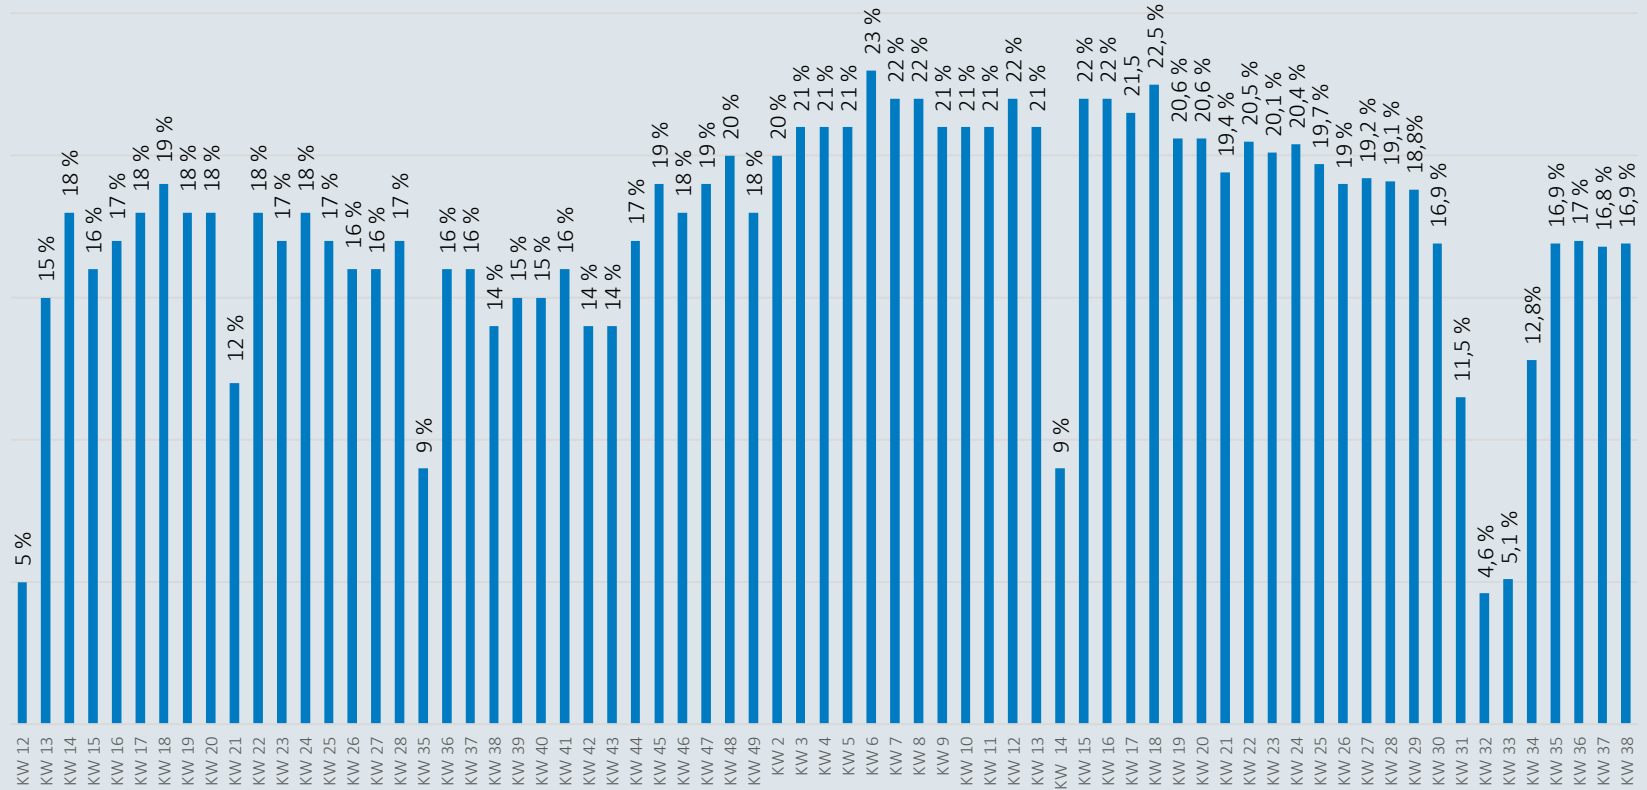

Mitarbeiter im Home Office

Anteil Mitarbeiter im Home Office

* Daten aus ATOSS, Wochendurchschnitt