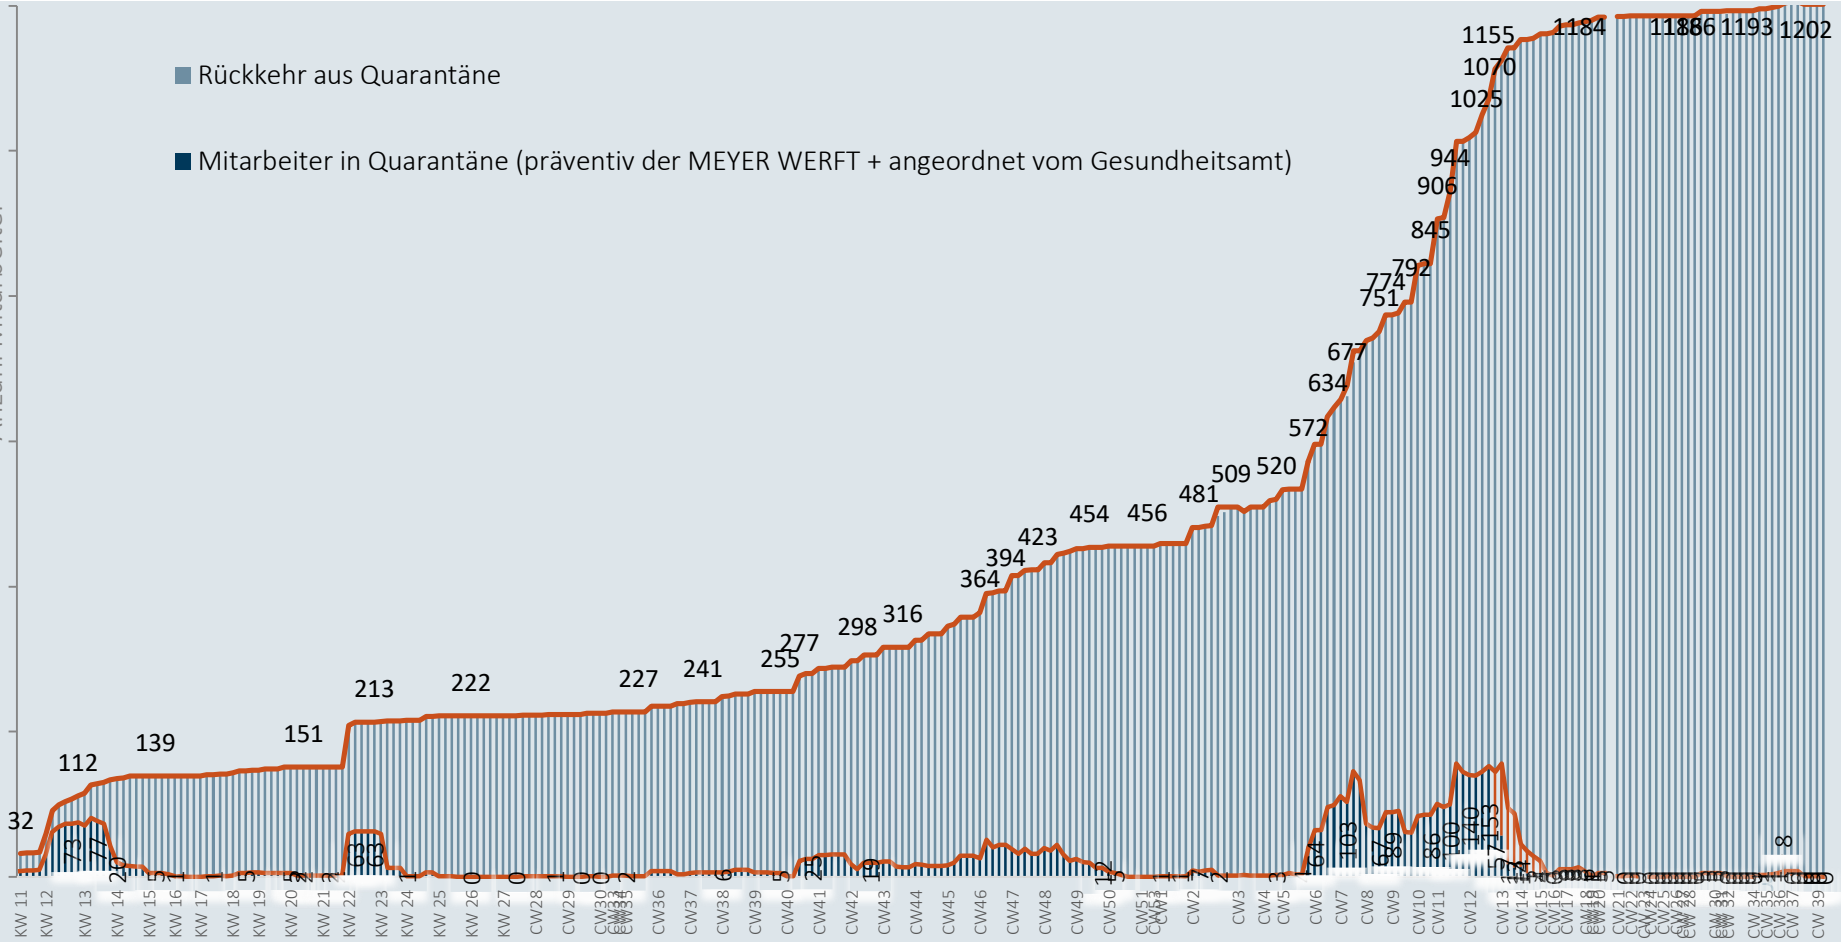

# Coronavirus

Zahlen , Daten, Fakten vom  
30. September

# Mitarbeiter in Quarantäne - 30.09.2021

# Im Zeitverlauf: Von Corona betroffene Mitarbeiter

■ Rückkehr aus Quarantäne

■ Mitarbeiter in Quarantäne (präventiv der MEYER WERFT + angeordnet vom Gesundheitsamt)

Anzahl Mitarbeiter

# Personen zeitgleich auf dem Werftgelände

\*die Zutritte von S. 713 sind nicht enthalten.

\*Daten ab KW 31 werden nachgereicht