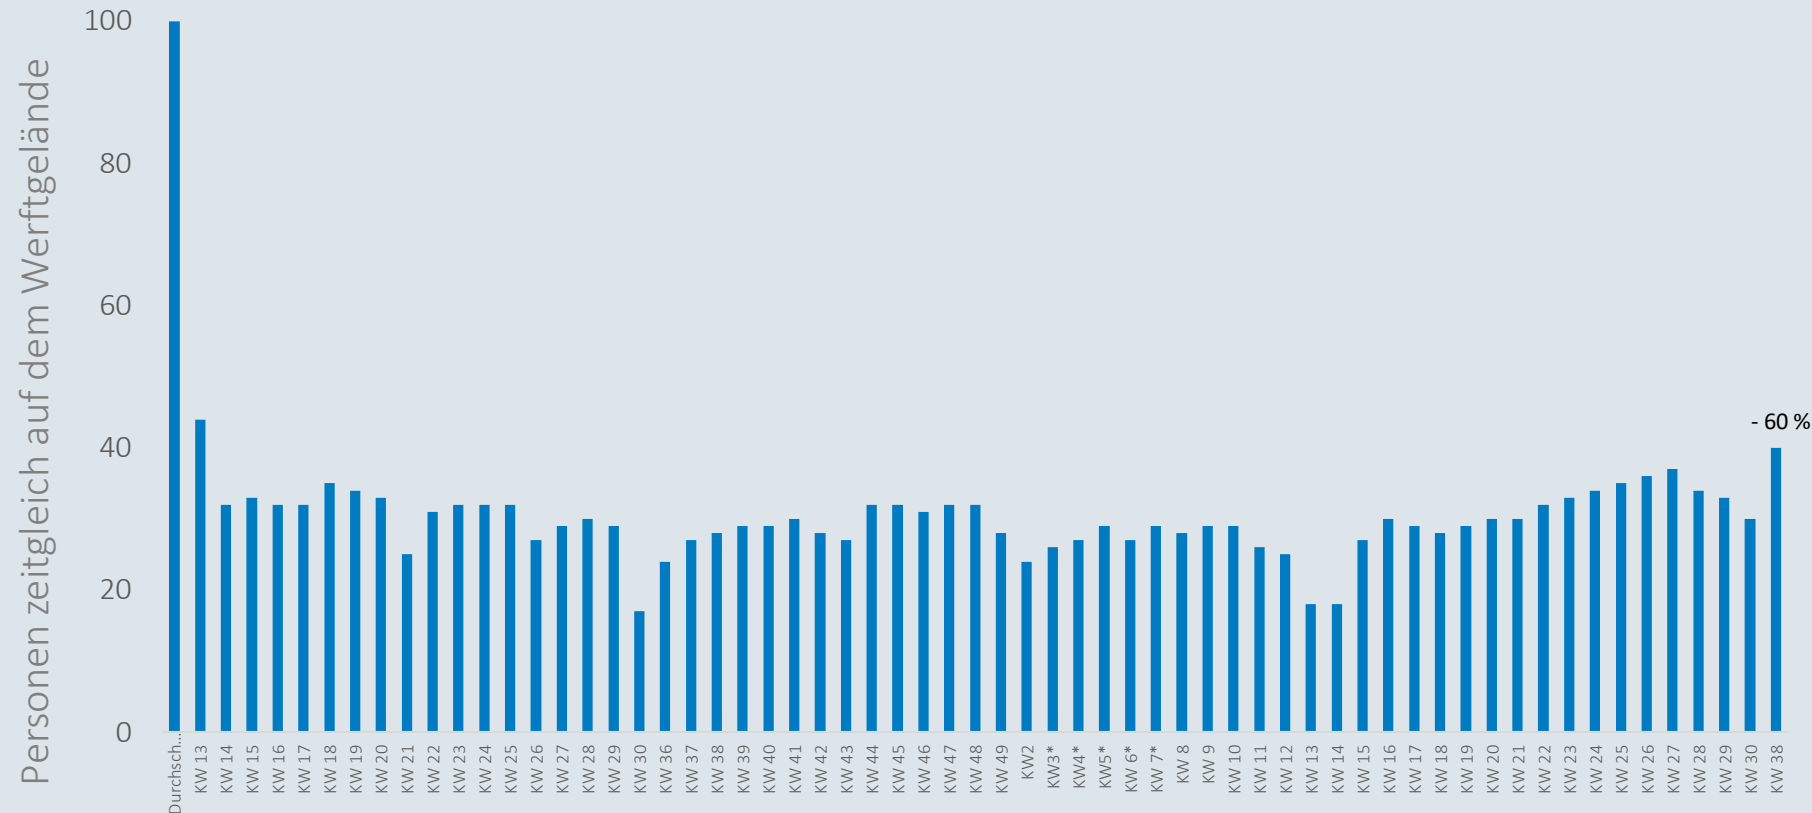

# Im Zeitverlauf: Von Corona betroffene Mitarbeiter

■ Rückkehr aus Quarantäne

■ Mitarbeiter in Quarantäne (präventiv der MEYER WERFT + angeordnet vom Gesundheitsamt)

Anzahl Mitarbeiter

# Personen zeitgleich auf dem Werftgelände

\*die Zutritte von S. 713 sind nicht enthalten.

\*Daten ab KW 31 werden nachgereicht