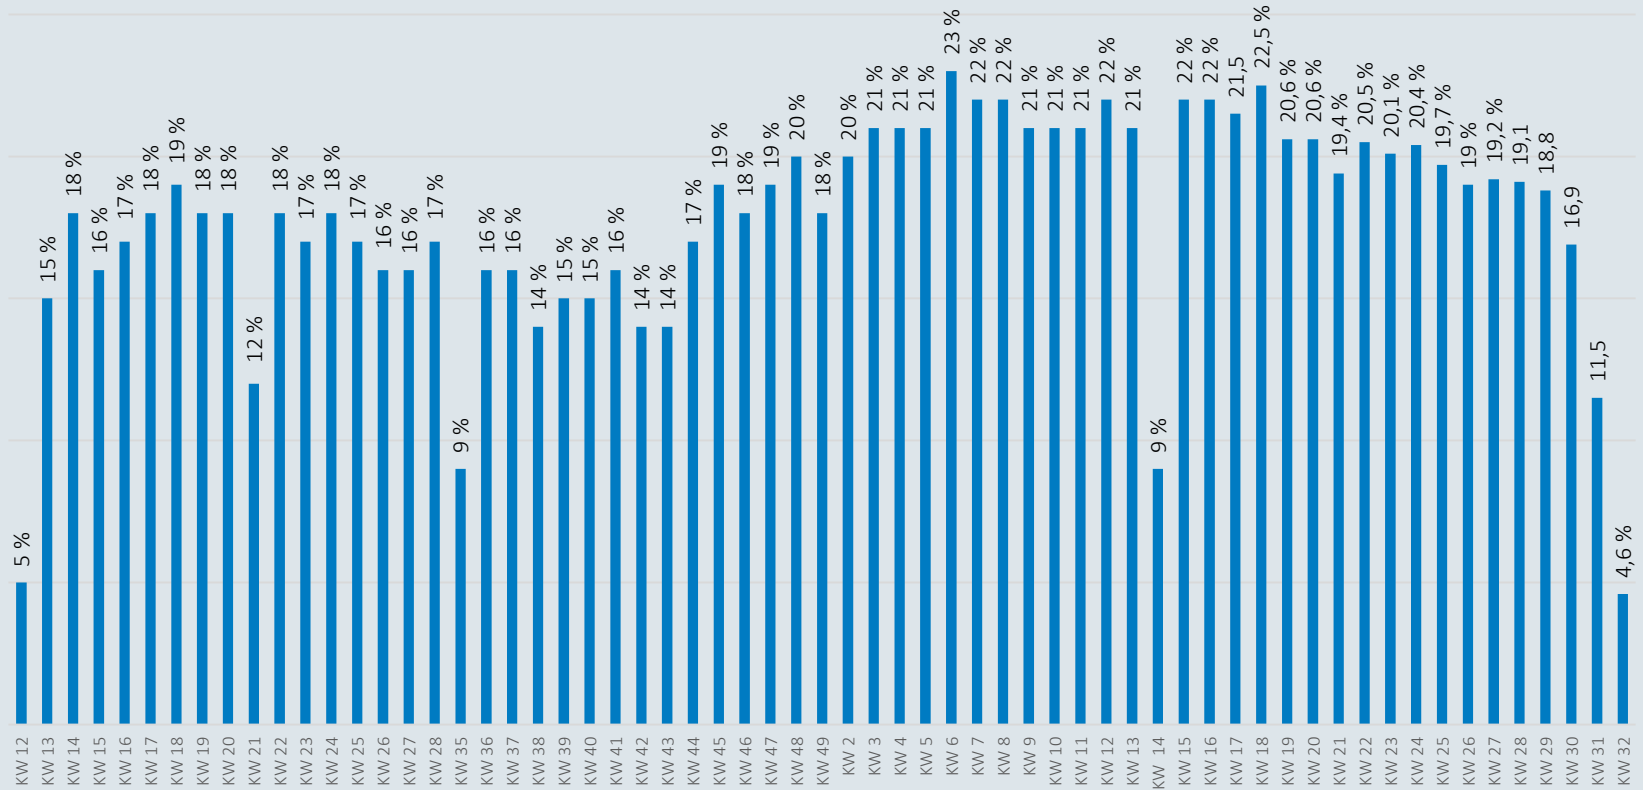

Mitarbeiter im Home Office

Anteil Mitarbeiter im Home Office

* Daten aus ATOSS, Wochendurchschnitt

* Daten für KW 29 werden nachgereicht