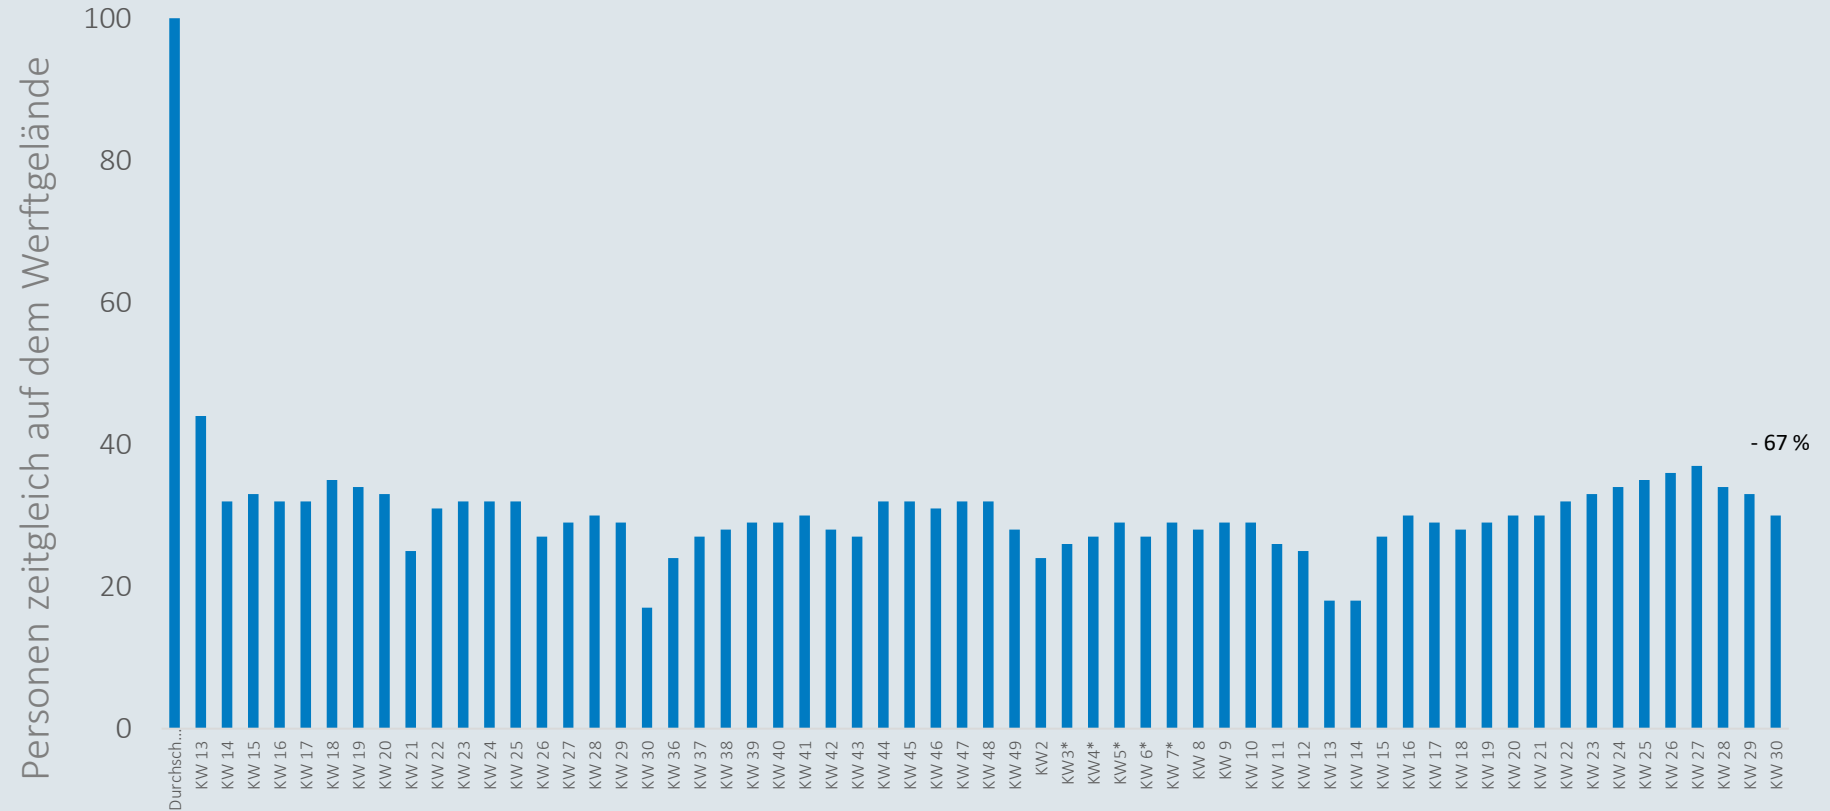

MEYER

Coronavirus

Zahlen , Daten, Fakten vom
20. August

Mitarbeiter in Quarantäne - 20.08.2021

Im Zeitverlauf: Von Corona betroffene Mitarbeiter

(Standort Papenburg)

■ Rückkehr aus Quarantäne

■ Mitarbeiter in Quarantäne (präventiv der MEYER WERFT + angeordnet vom Gesundheitsamt)

Anzahl Mitarbeiter

Mitarbeiter im Home Office

Anteil Mitarbeiter im Home Office

* Daten aus ATOSS, Wochendurchschnitt

* Daten für KW 29 werden nachgereicht

Personen zeitgleich auf dem Werftgelände

*die Zutritte von S. 713 sind nicht enthalten.