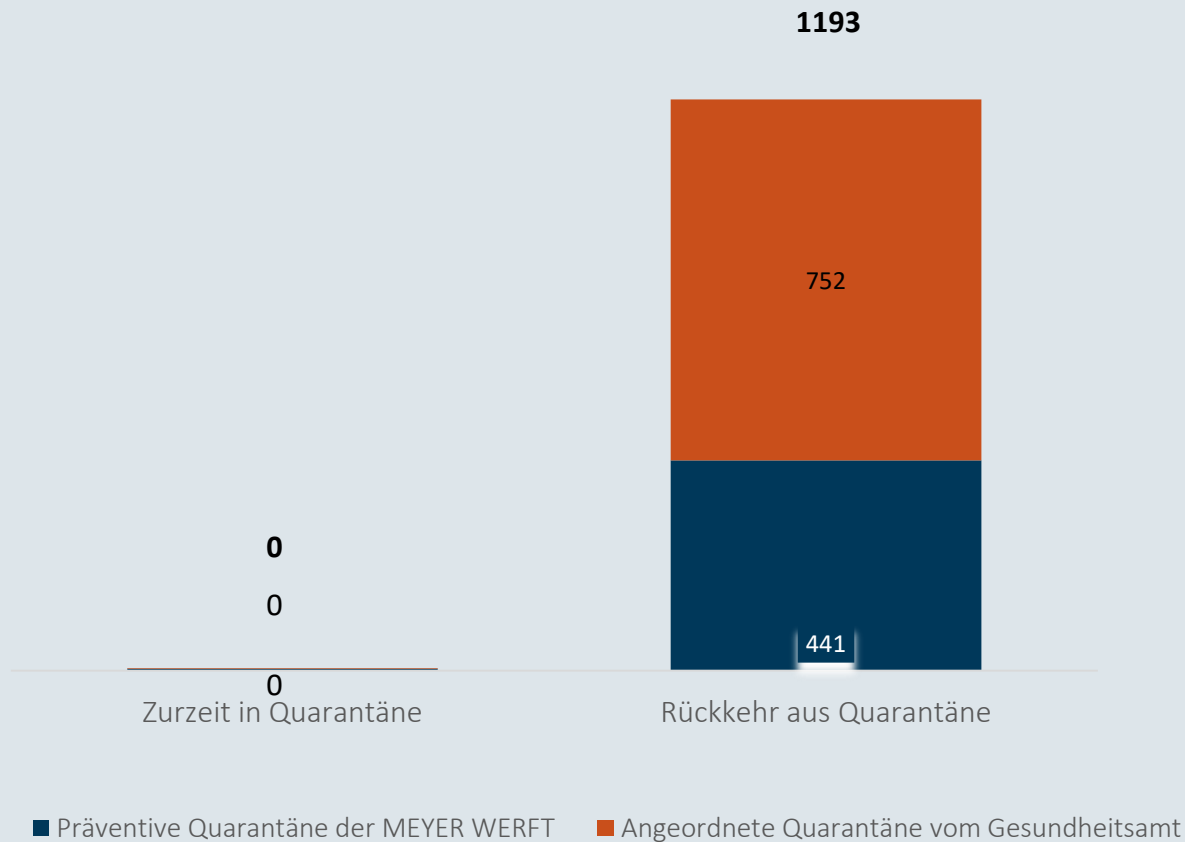

MEYER

Coronavirus

Zahlen , Daten, Fakten vom
20. August

Mitarbeiter in Quarantäne - 20.08.2021

Im Zeitverlauf: Von Corona betroffene Mitarbeiter

(Standort Papenburg)

■ Rückkehr aus Quarantäne

■ Mitarbeiter in Quarantäne (präventiv der MEYER WERFT + angeordnet vom Gesundheitsamt)