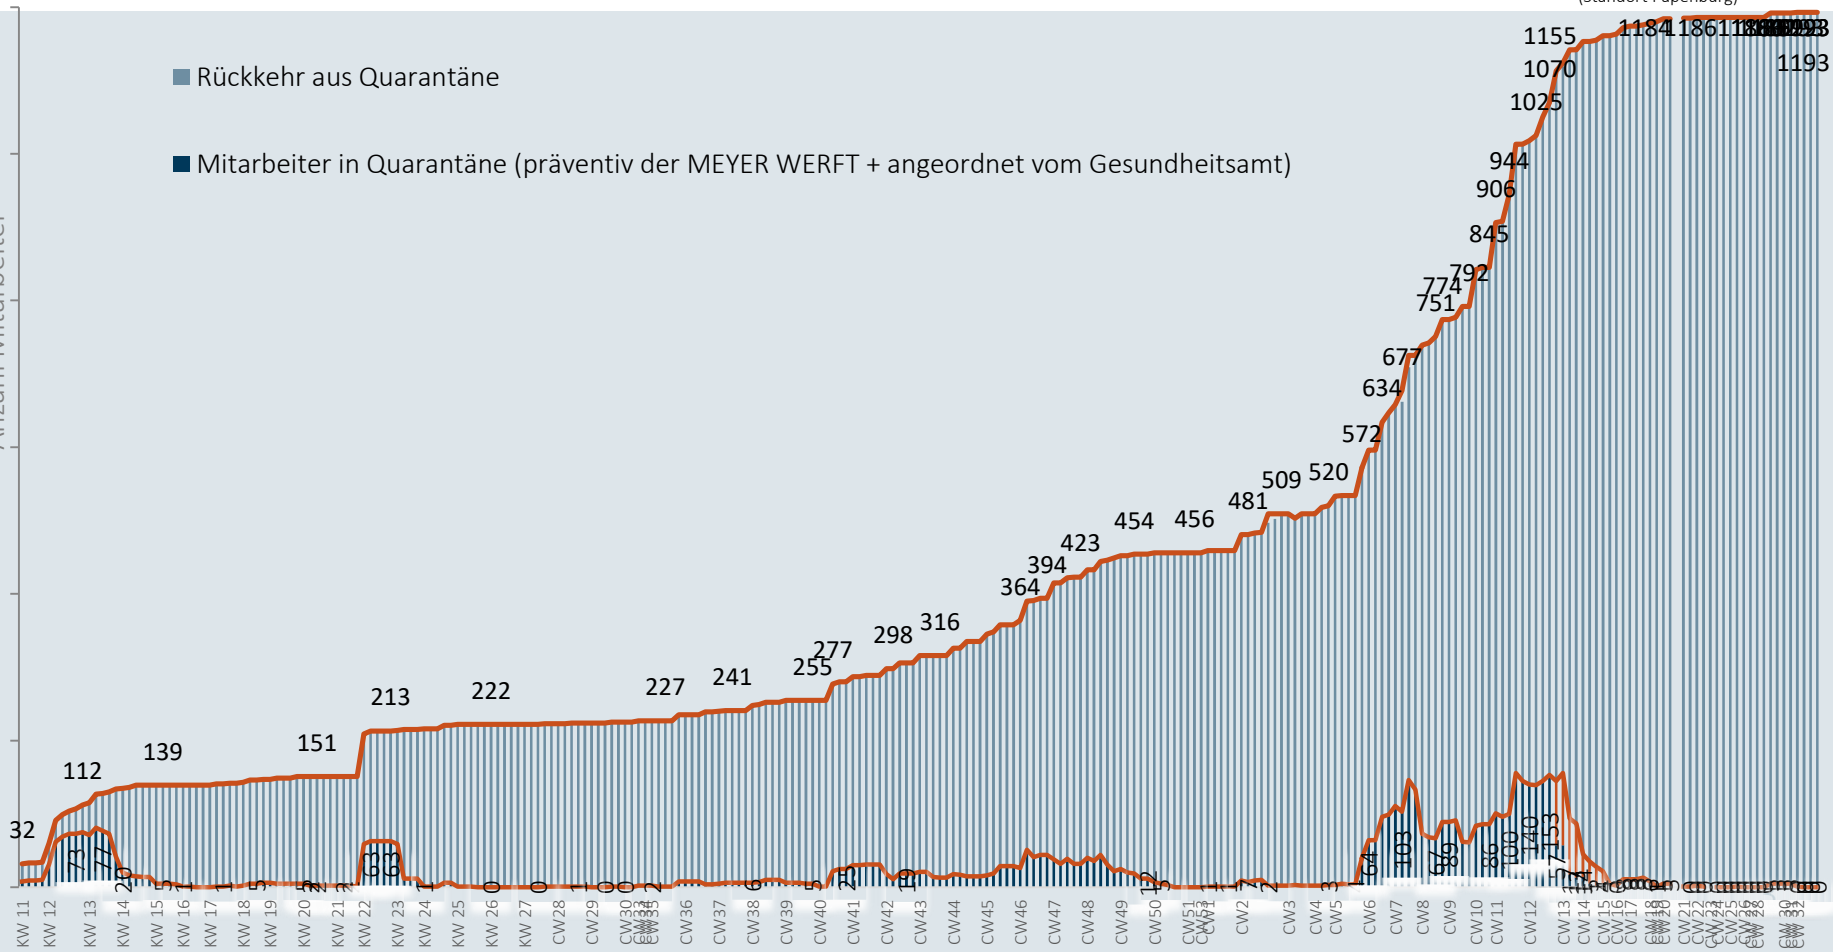

MEYER

Coronavirus

Zahlen , Daten, Fakten vom
20. August

Mitarbeiter in Quarantäne - 20.08.2021

Im Zeitverlauf: Von Corona betroffene Mitarbeiter

(Standort Papenburg)

■ Rückkehr aus Quarantäne

■ Mitarbeiter in Quarantäne (präventiv der MEYER WERFT + angeordnet vom Gesundheitsamt)

Anzahl Mitarbeiter

Mitarbeiter im Home Office

Anteil Mitarbeiter im Home Office

* Daten aus ATOSS, Wochendurchschnitt

* Daten für KW 29 werden nachgereicht

Personen zeitgleich auf dem Werftgelände

*die Zutritte von S. 713 sind nicht enthalten.

*Daten für KW 31 & 32 werden nachgereicht