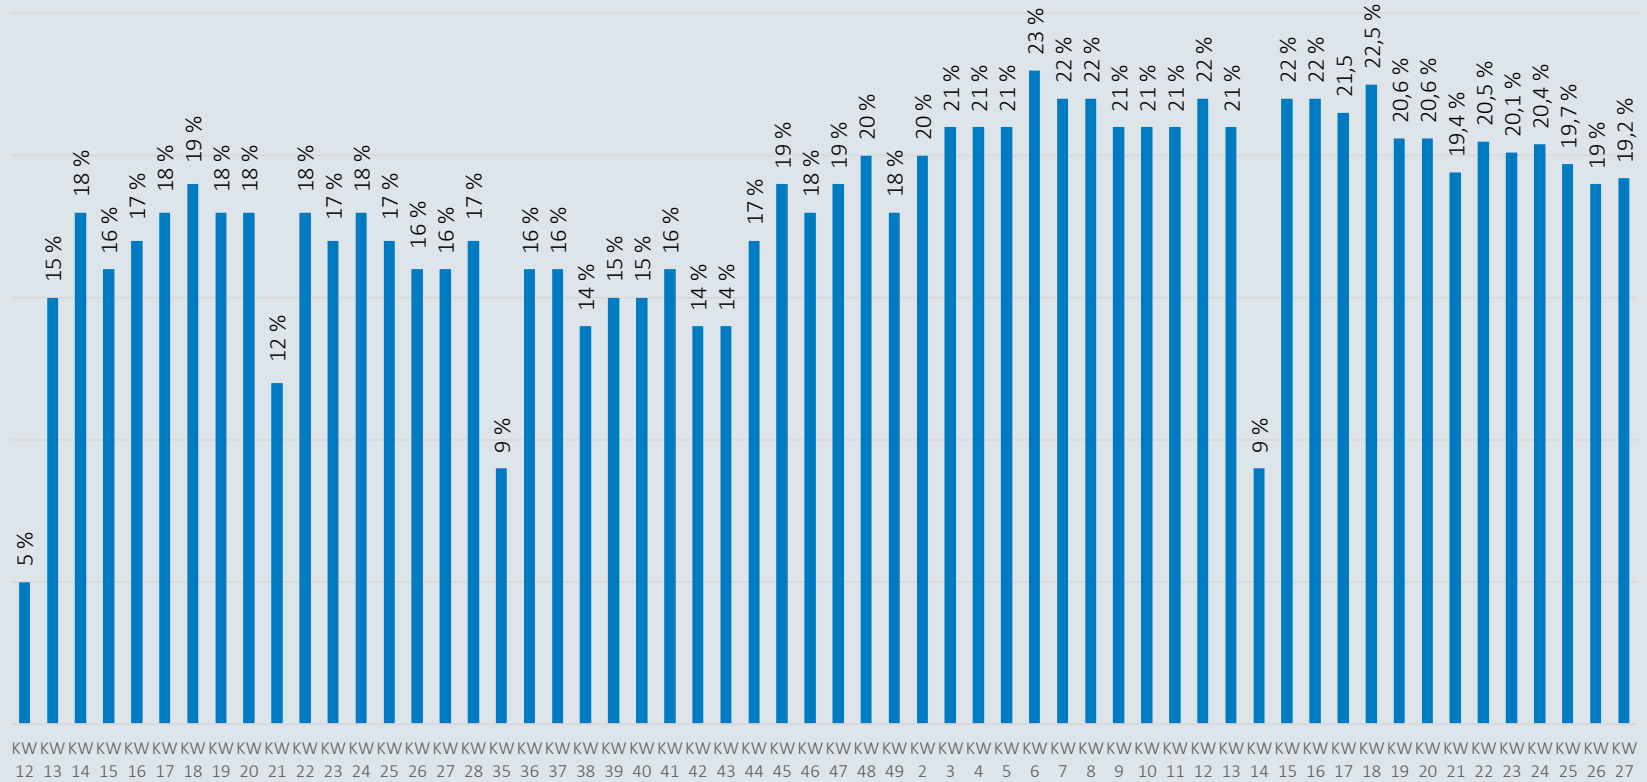

MEYER

Coronavirus

Zahlen , Daten, Fakten vom
22. Juli

Mitarbeiter in Quarantäne - 22.07.2021

Im Zeitverlauf: Von Corona betroffene Mitarbeiter

(Standort Papenburg)

Mit Corona infizierte Personen – 22.07.2021

Niedersachsen

Bestätigte Fälle: 263.136

Davon infiziert: 1530

Landkreise Leer und Emsland

Bestätigte Fälle: 17.200

Davon infiziert: 67

MEYER WERFT

Bestätigte Fälle: 246

Davon infiziert: 0

Mitarbeiter im Home Office

Anteil Mitarbeiter im Home Office

* Daten aus ATOSS, Wochendurchschnitt

*Daten für KW 29 werden nachgereicht

Personen zeitgleich auf dem Werftgelände

*die Zutritte von S. 713 sind nicht enthalten.