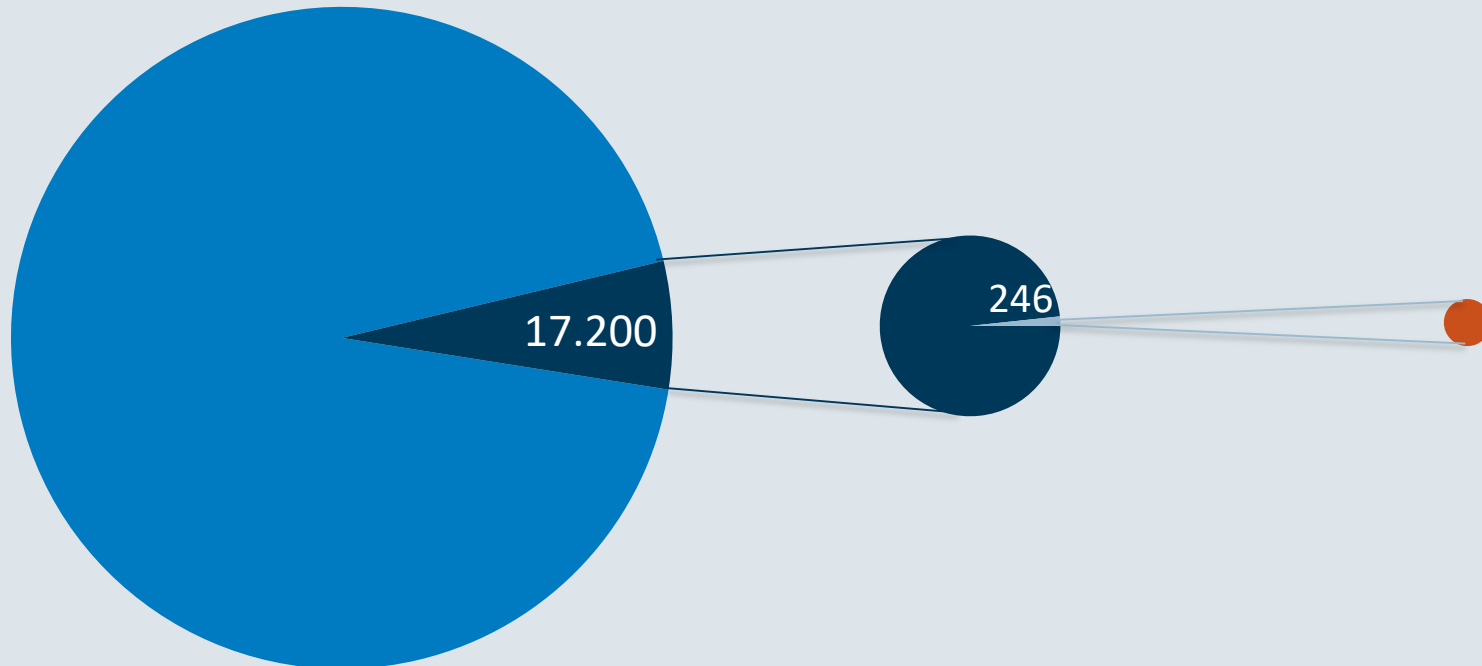

Niedersachsen

Bestätigte Fälle: 263.136

Davon infiziert: 1530

Landkreise Leer und Emsland

Bestätigte Fälle: 17.200

Davon infiziert: 67

MEYER WERFT

Bestätigte Fälle: 246

Davon infiziert: 0

Mitarbeiter im Home Office

Anteil Mitarbeiter im Home Office

* Daten aus ATOSS, Wochendurchschnitt

*Daten für KW 29 werden nachgereicht

Personen zeitgleich auf dem Werftgelände

*die Zutritte von S. 713 sind nicht enthalten.