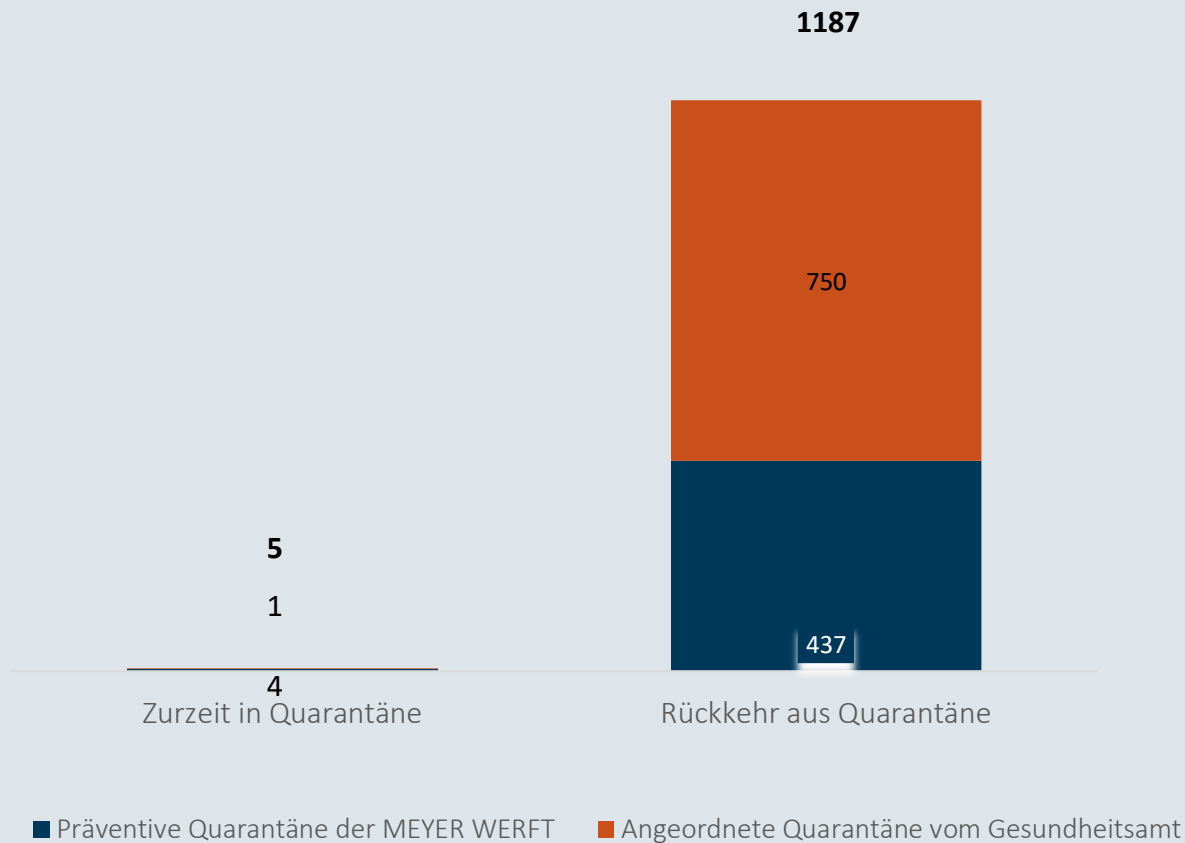

MEYER

Coronavirus

Zahlen , Daten, Fakten vom
22. Juli

Mitarbeiter in Quarantäne - 22.07.2021

Im Zeitverlauf: Von Corona betroffene Mitarbeiter

(Standort Papenburg)

Mit Corona infizierte Personen – 22.07.2021

Niedersachsen

Bestätigte Fälle: 263.136

Davon infiziert: 1530

Landkreise Leer und Emsland

Bestätigte Fälle: 17.200

Davon infiziert: 67

MEYER WERFT

Bestätigte Fälle: 246