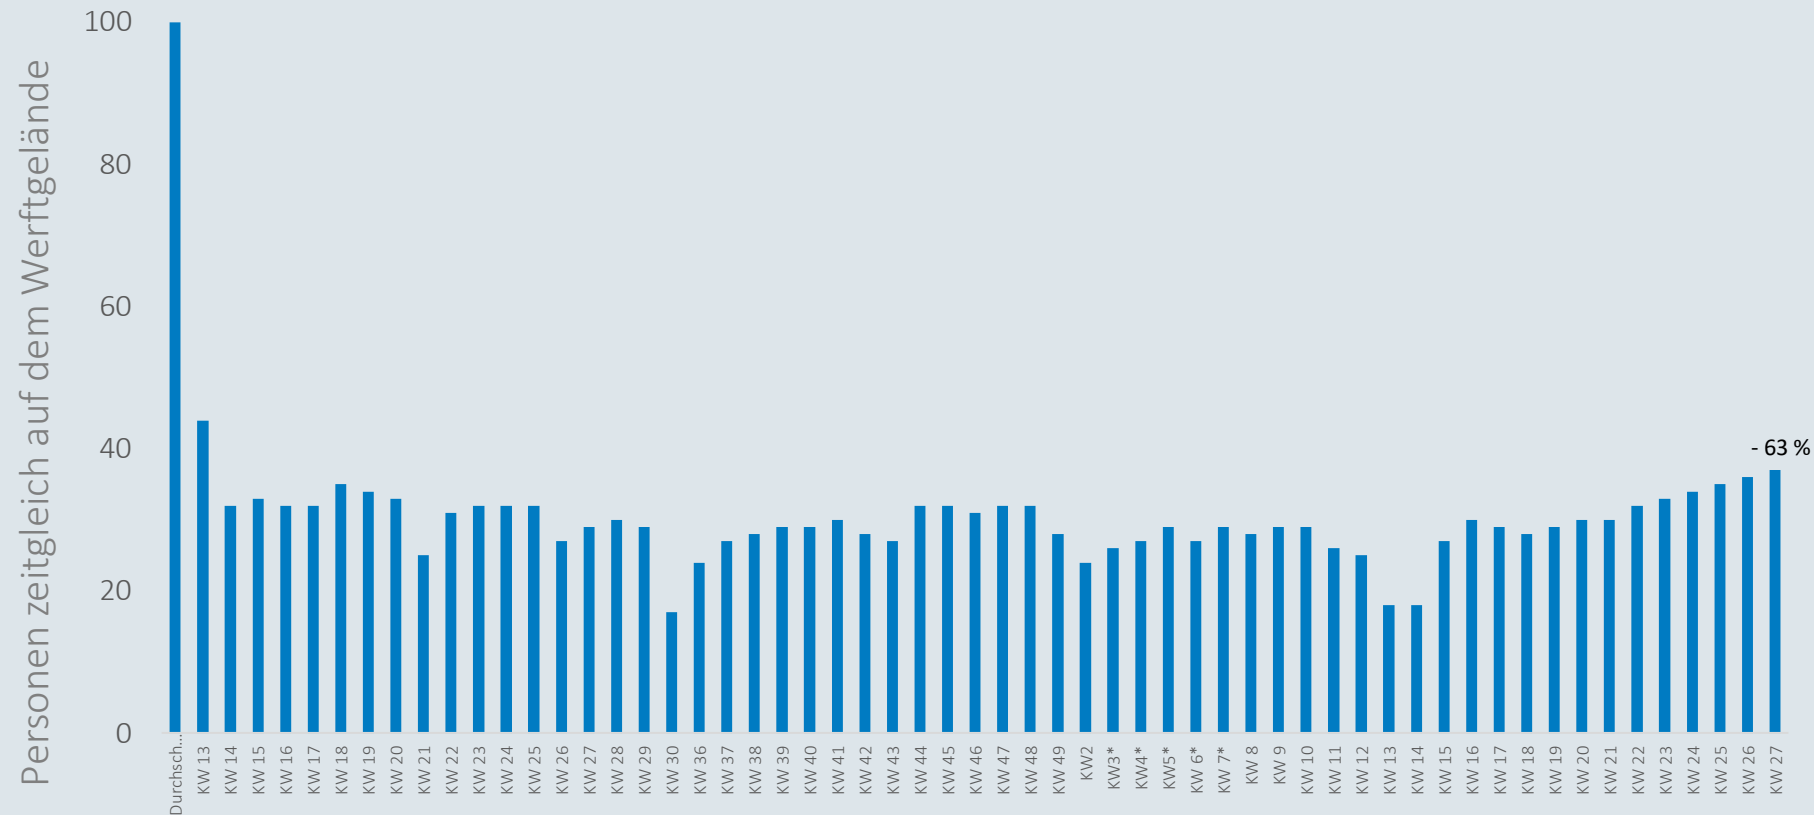

MEYER

Coronavirus

Zahlen , Daten, Fakten vom
22. Juli

Mitarbeiter in Quarantäne - 22.07.2021

Im Zeitverlauf: Von Corona betroffene Mitarbeiter

(Standort Papenburg)

Mit Corona infizierte Personen – 22.07.2021

Niedersachsen

Bestätigte Fälle: 263.136

Davon infiziert: 1530

Landkreise Leer und Emsland

Bestätigte Fälle: 17.200

Davon infiziert: 67

MEYER WERFT

Bestätigte Fälle: 246

Davon infiziert: 0

Mitarbeiter im Home Office

Anteil Mitarbeiter im Home Office

* Daten aus ATOSS, Wochendurchschnitt

*Daten für KW 29 werden nachgereicht

Personen zeitgleich auf dem Werftgelände

*die Zutritte von S. 713 sind nicht enthalten.