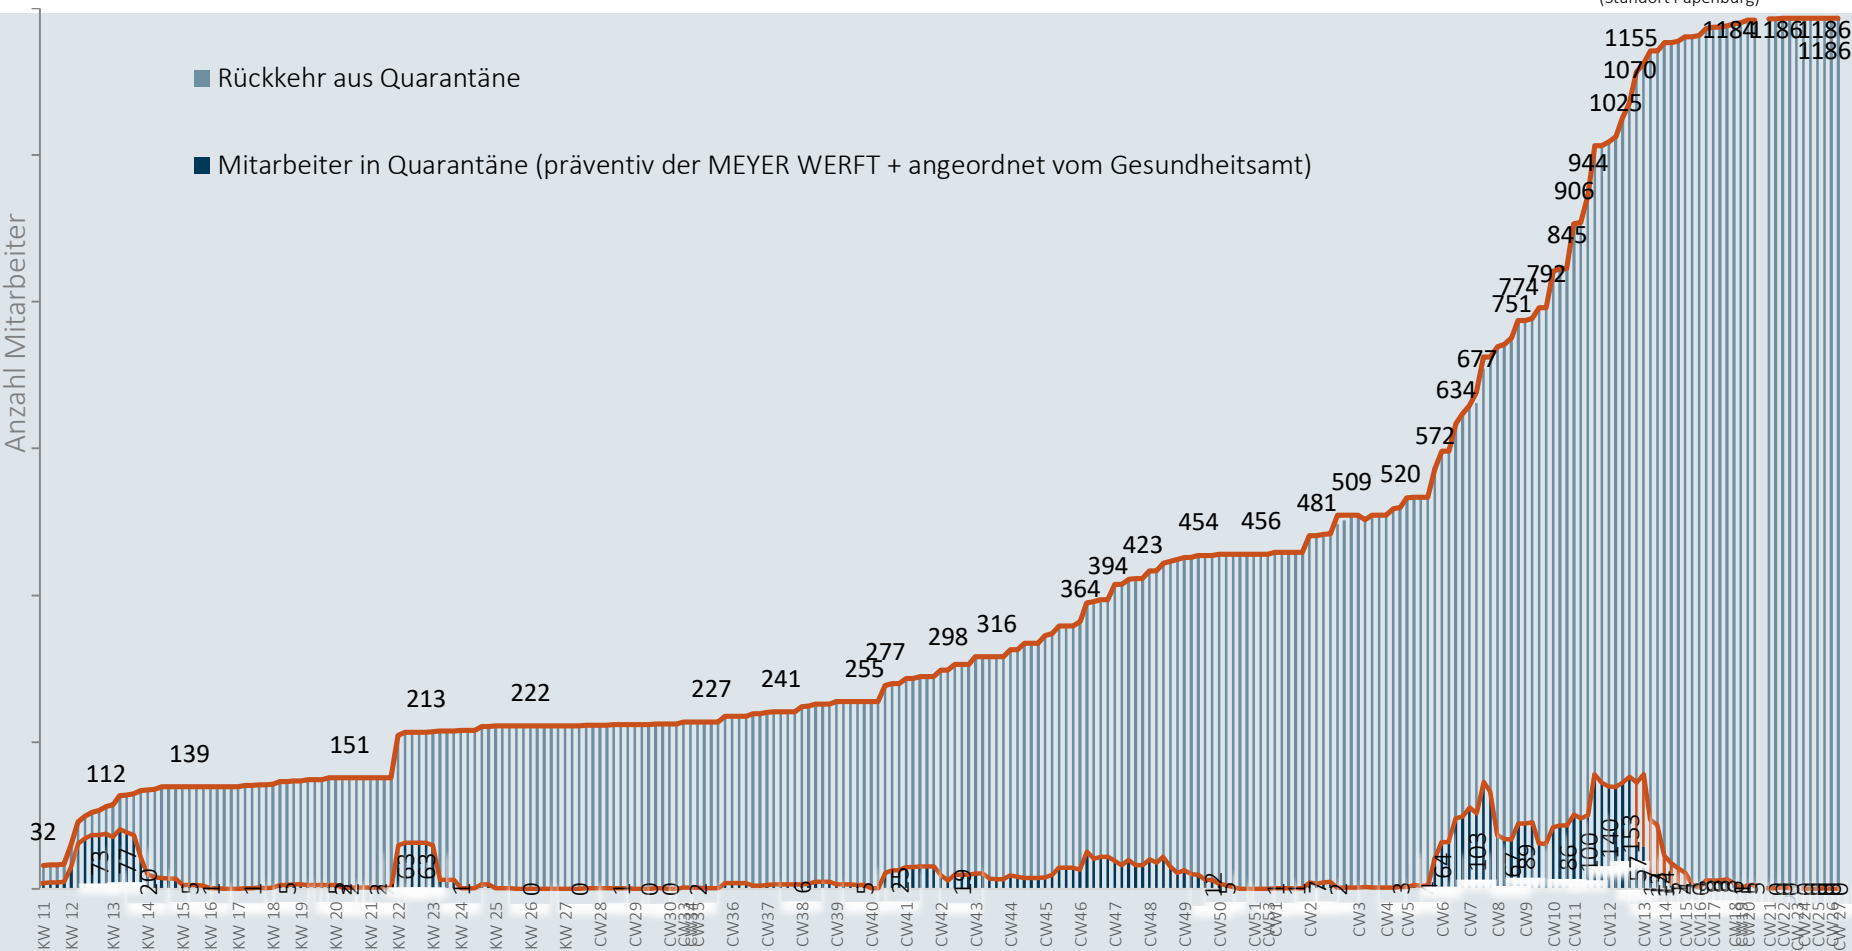

MEYER

Coronavirus

Zahlen , Daten, Fakten vom
22. Juli

Mitarbeiter in Quarantäne - 22.07.2021

Im Zeitverlauf: Von Corona betroffene Mitarbeiter

(Standort Papenburg)

Mit Corona infizierte Personen – 22.07.2021

Niedersachsen

Bestätigte Fälle: 263.136

Davon infiziert: 1530

Landkreise Leer und Emsland

Bestätigte Fälle: 17.200

Davon infiziert: 67

MEYER WERFT

Bestätigte Fälle: 246