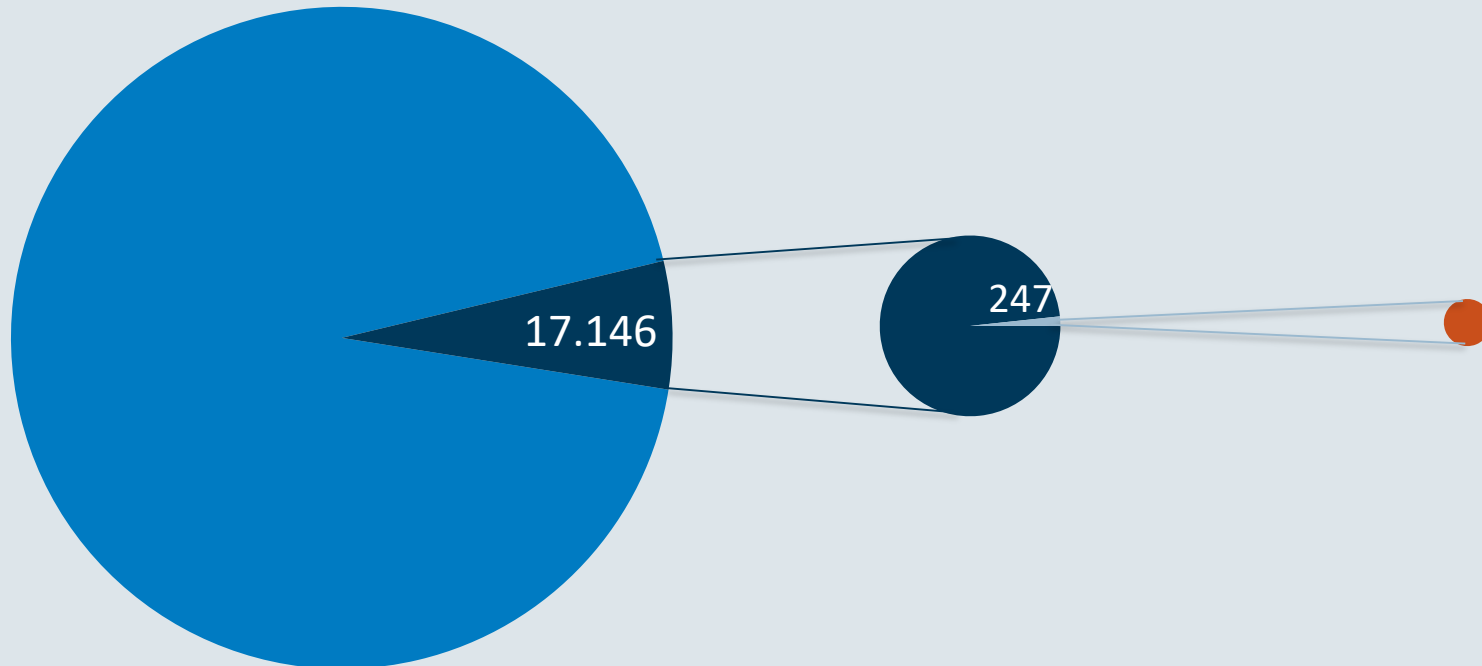

Mit Corona infizierte Personen – 15.07.2021

Niedersachsen

Bestätigte Fälle: 261.998

Davon infiziert: 897

Landkreise Leer und Emsland

Bestätigte Fälle: 17.146

Davon infiziert: 31

MEYER WERFT

Bestätigte Fälle: 247

Davon infiziert: 0