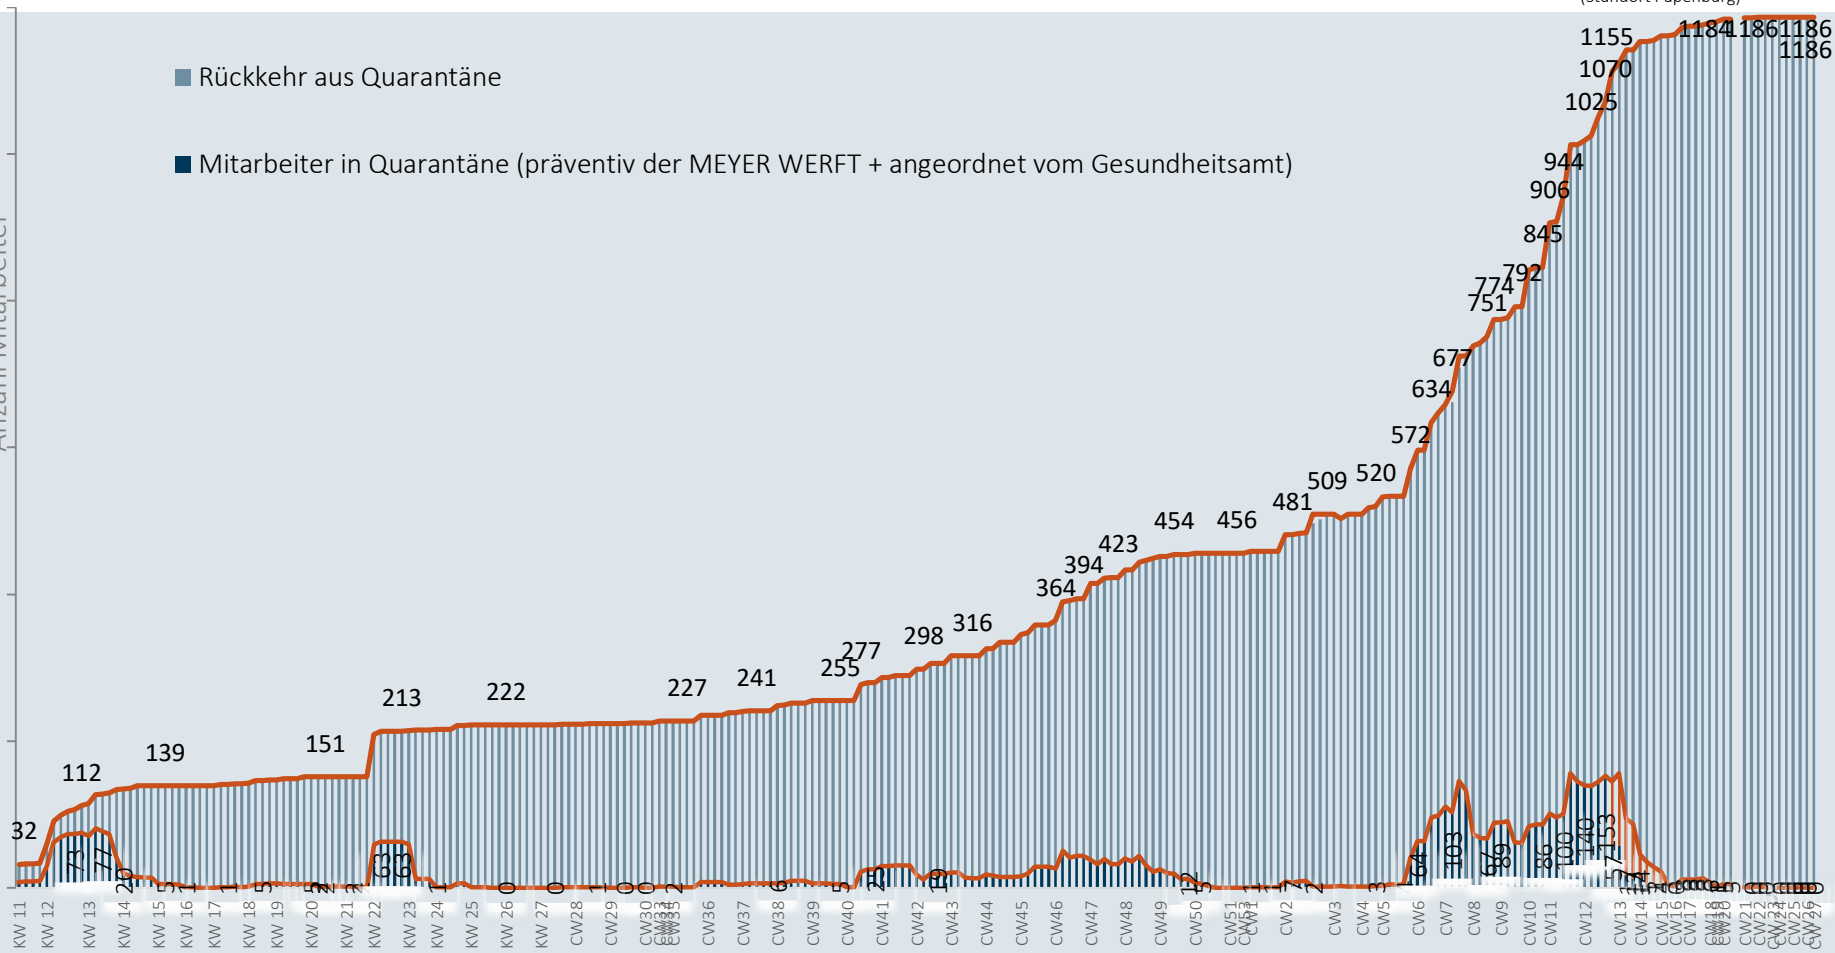

MEYER

Coronavirus

Zahlen , Daten, Fakten vom
15. Juli

Mitarbeiter in Quarantäne - 15.07.2021

Im Zeitverlauf: Von Corona betroffene Mitarbeiter

(Standort Papenburg)

■ Rückkehr aus Quarantäne

■ Mitarbeiter in Quarantäne (präventiv der MEYER WERFT + angeordnet vom Gesundheitsamt)

Anzahl Mitarbeiter

1155
1070
1025
944
906
845
774
751
792
677
634
572
509
520
481
454
456
423
394
364
316
298
277
255
241
227
222
213
151
139
112
77
73
32

1186
1186
1184

Mit Corona infizierte Personen – 15.07.2021

Niedersachsen

Bestätigte Fälle: 261.998

Davon infiziert: 897

Landkreise Leer und Emsland

Bestätigte Fälle: 17.146

Davon infiziert: 31

MEYER WERFT

Bestätigte Fälle: 247