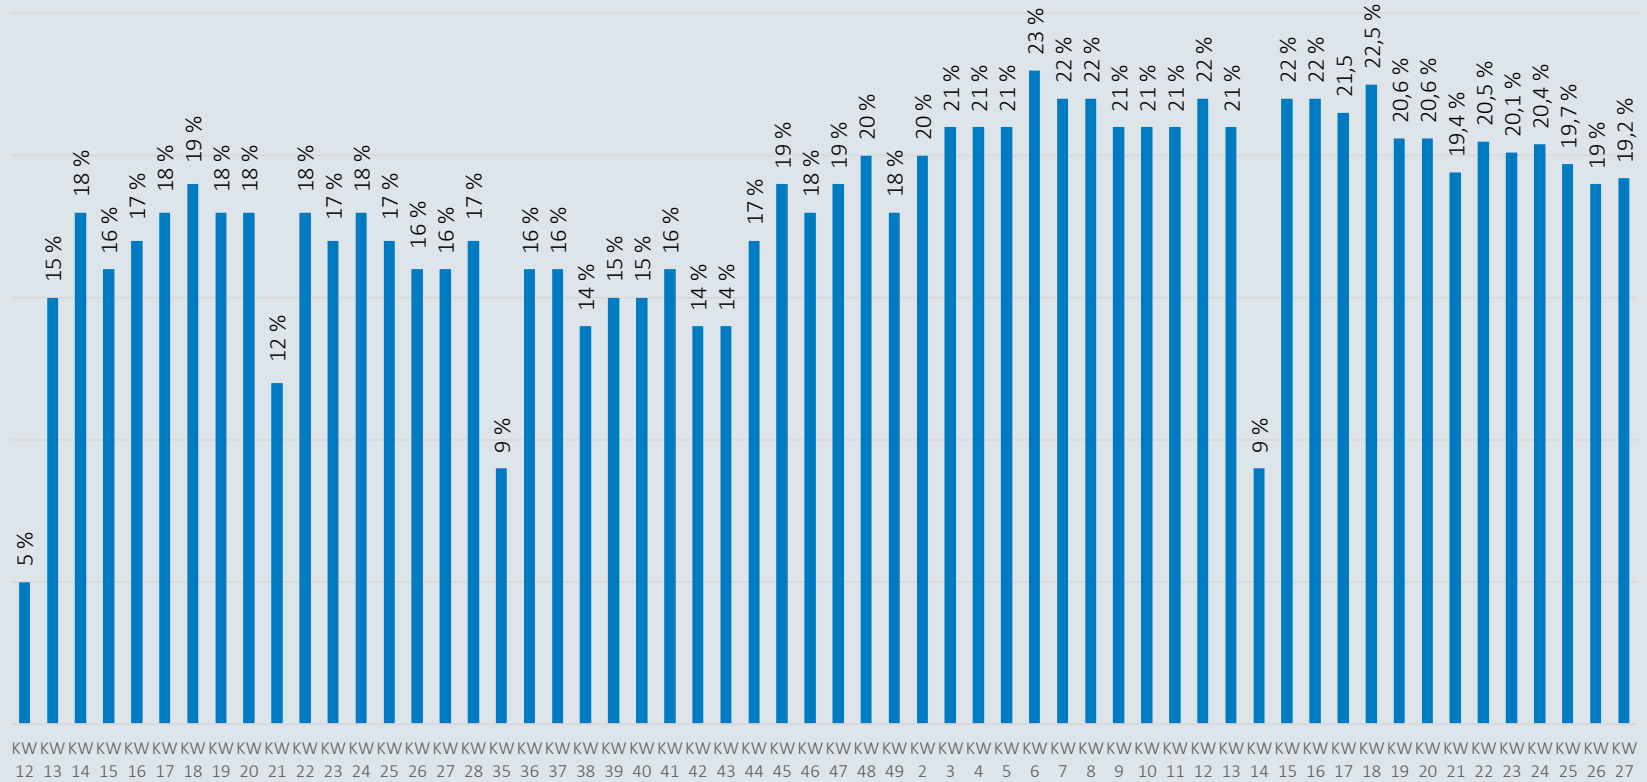

Mitarbeiter im Home Office

Anteil Mitarbeiter im Home Office

* Daten aus ATOSS, Wochendurchschnitt

* Daten für KW 23 & KW werden nachgereicht