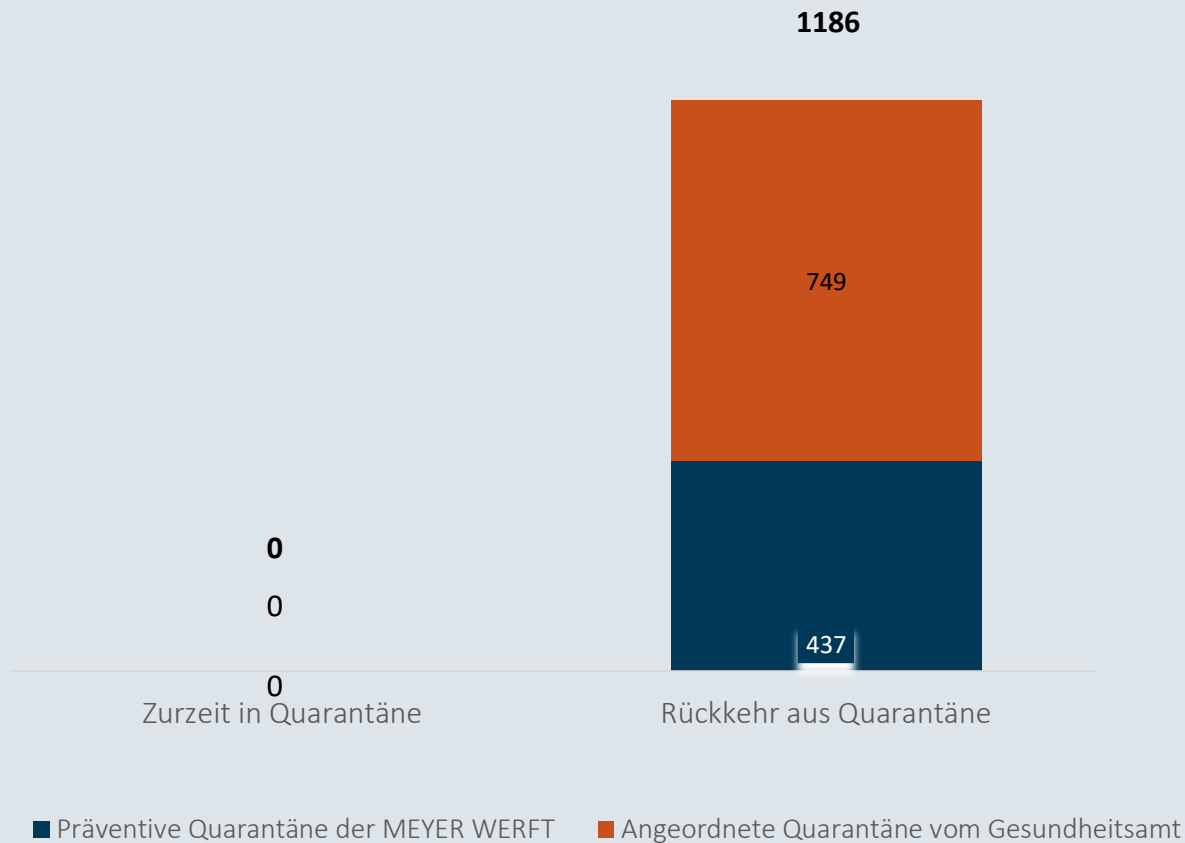

MEYER

Coronavirus

Zahlen , Daten, Fakten vom
15. Juli

Mitarbeiter in Quarantäne - 15.07.2021

Im Zeitverlauf: Von Corona betroffene Mitarbeiter

(Standort Papenburg)

■ Rückkehr aus Quarantäne

■ Mitarbeiter in Quarantäne (präventiv der MEYER WERFT + angeordnet vom Gesundheitsamt)

Anzahl Mitarbeiter

1155
1070
1025
944
906
845
774
751
792
677
634
572
509
520
481
454
456
423
394
364
316
298
277
255
241
227
222
213
151
139
112
77
73
32

1186
1186
1184

Mit Corona infizierte Personen – 15.07.2021

Niedersachsen

Bestätigte Fälle: 261.998

Davon infiziert: 897

Landkreise Leer und Emsland

Bestätigte Fälle: 17.146

Davon infiziert: 31

MEYER WERFT

Bestätigte Fälle: 247