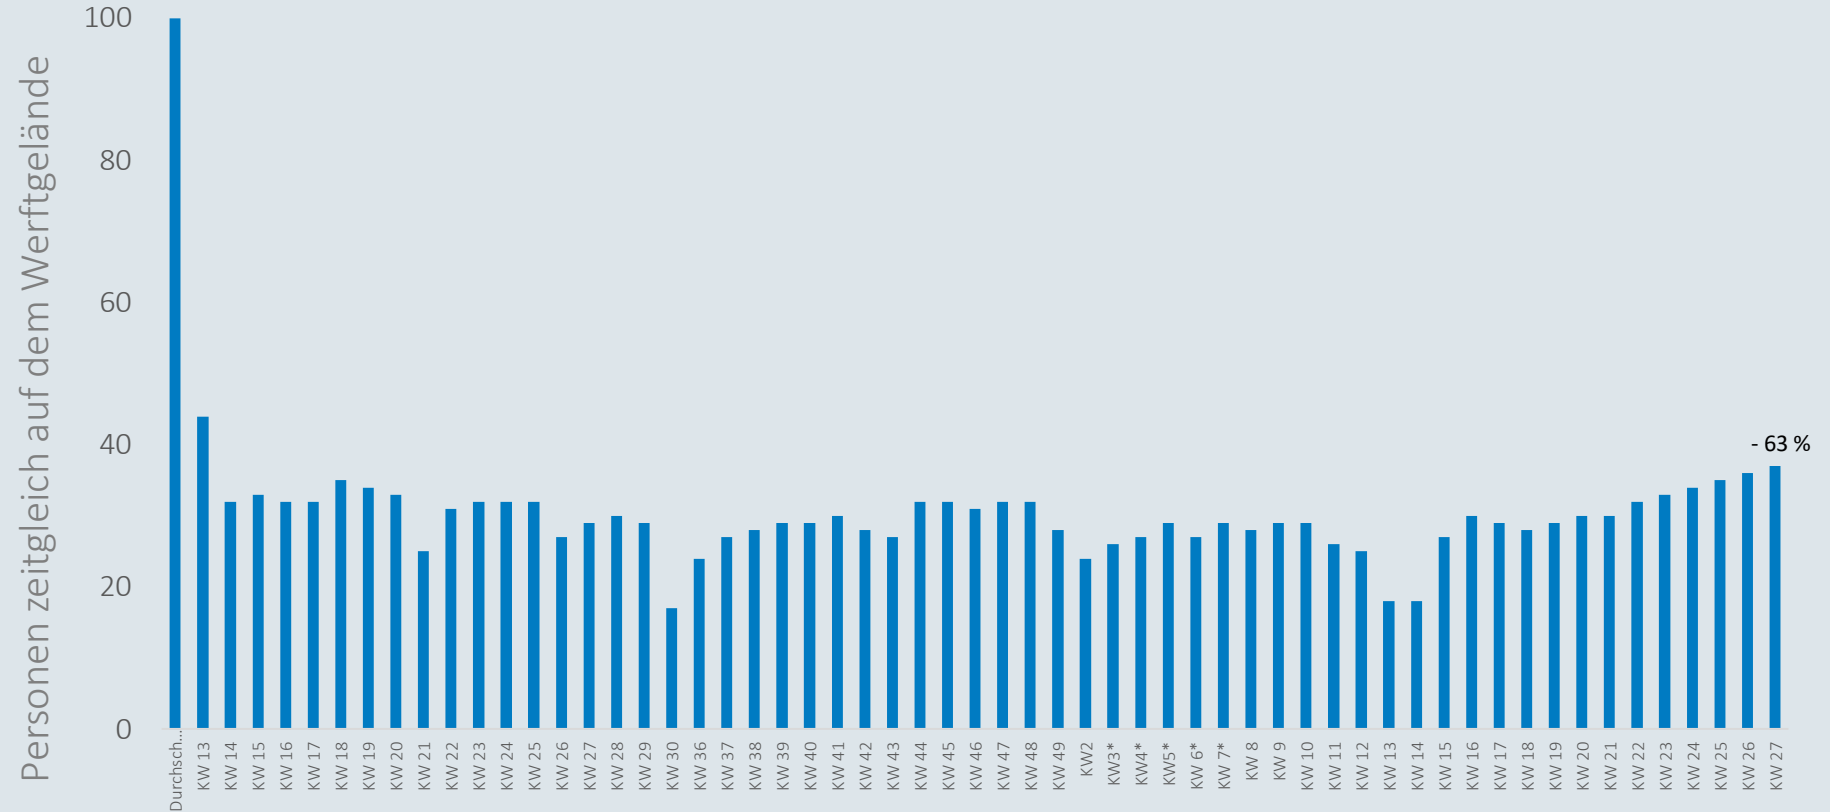

Niedersachsen

Bestätigte Fälle: 261.998

Davon infiziert: 897

Landkreise Leer und Emsland

Bestätigte Fälle: 17.146

Davon infiziert: 31

MEYER WERFT

Bestätigte Fälle: 247

Davon infiziert: 0

Mitarbeiter im Home Office

Anteil Mitarbeiter im Home Office

* Daten aus ATOSS, Wochendurchschnitt

* Daten für KW 23 & KW werden nachgereicht

Personen zeitgleich auf dem Werftgelände

*die Zutritte von S. 713 sind nicht enthalten.