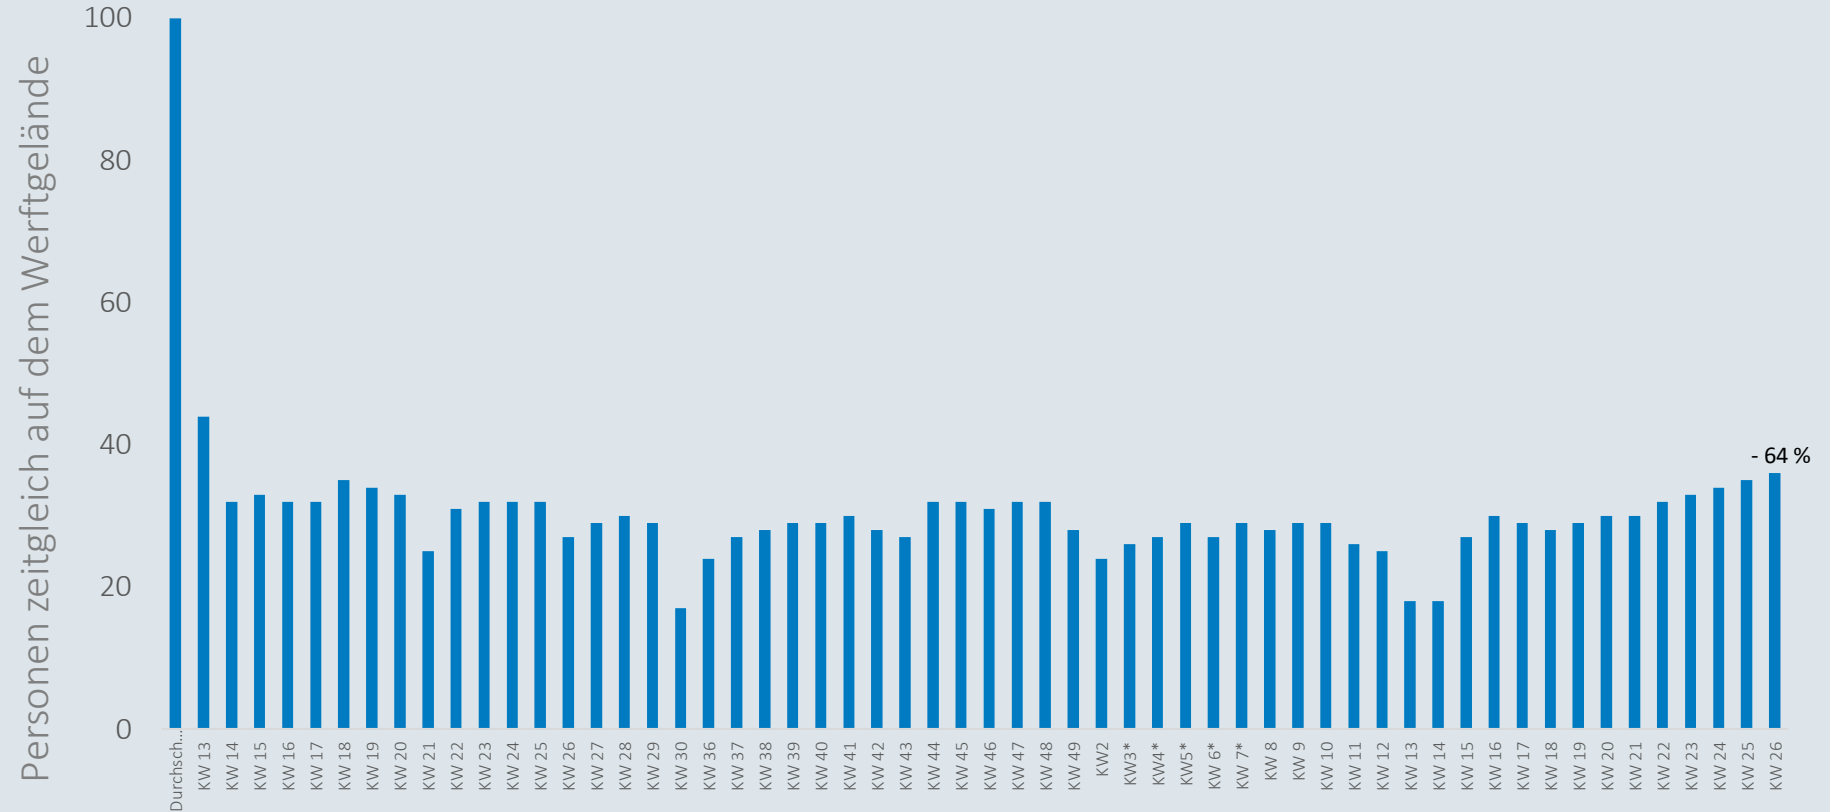

Bestätigte Fälle: 261.347

Davon infiziert: 646

Landkreise Leer und Emsland

Bestätigte Fälle: 17.120

Davon infiziert: 5

MEYER WERFT

Bestätigte Fälle: 245

Davon infiziert: 0

Mitarbeiter im Home Office

Anteil Mitarbeiter im Home Office

* Daten aus ATOSS, Wochendurchschnitt

*Daten für KW 23 & KW werden nachgereicht

Personen zeitgleich auf dem Werftgelände

*die Zutritte von S. 713 sind nicht enthalten.