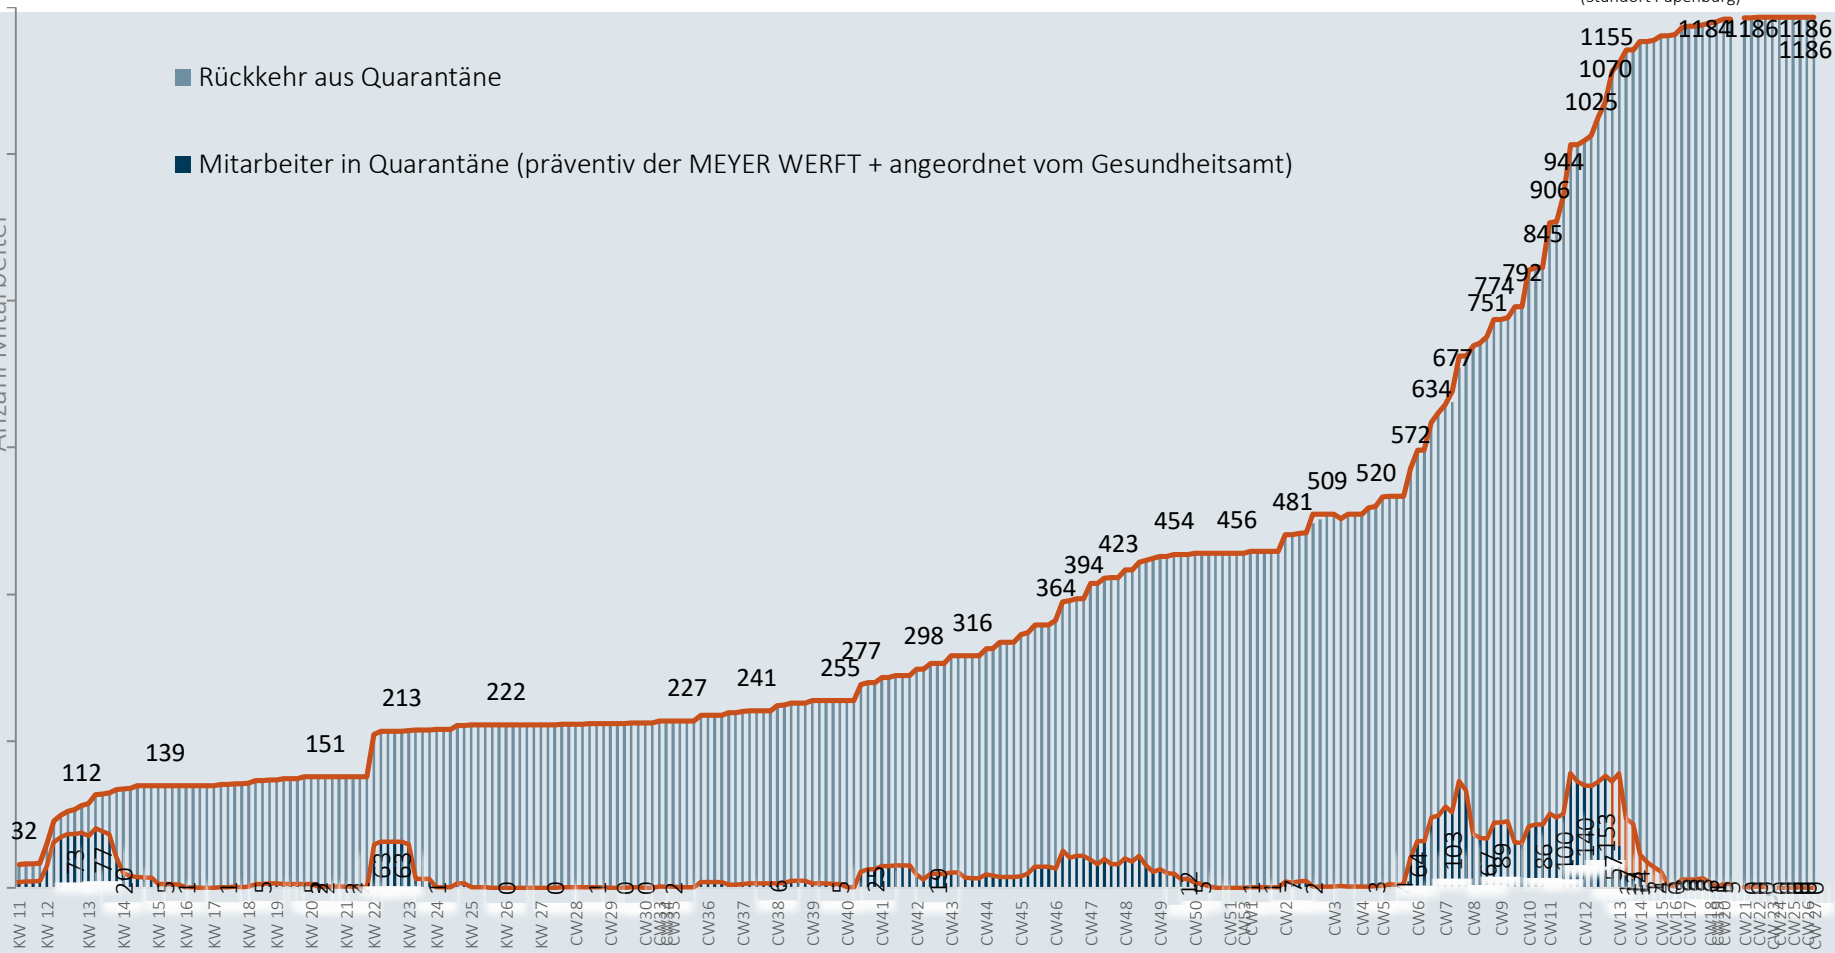

MEYER

Coronavirus

Zahlen , Daten, Fakten vom
08. Juli

Mitarbeiter in Quarantäne - 08.07.2021

Im Zeitverlauf: Von Corona betroffene Mitarbeiter

(Standort Papenburg)

■ Rückkehr aus Quarantäne

■ Mitarbeiter in Quarantäne (präventiv der MEYER WERFT + angeordnet vom Gesundheitsamt)

Anzahl Mitarbeiter

1155
1070
1025
944
906
845
774
751
792
677
634
572
509
520
481
454
456
423
394
364
316
298
277
255
241
227
222
213
151
139
112
77
73
32

Mit Corona infizierte Personen – 08.07.2021

Niedersachsen

Bestätigte Fälle: 261.347

Davon infiziert: 646

Landkreise Leer und Emsland

Bestätigte Fälle: 17.120

Davon infiziert: 5

MEYER WERFT

Bestätigte Fälle: 245

Davon infiziert: 0