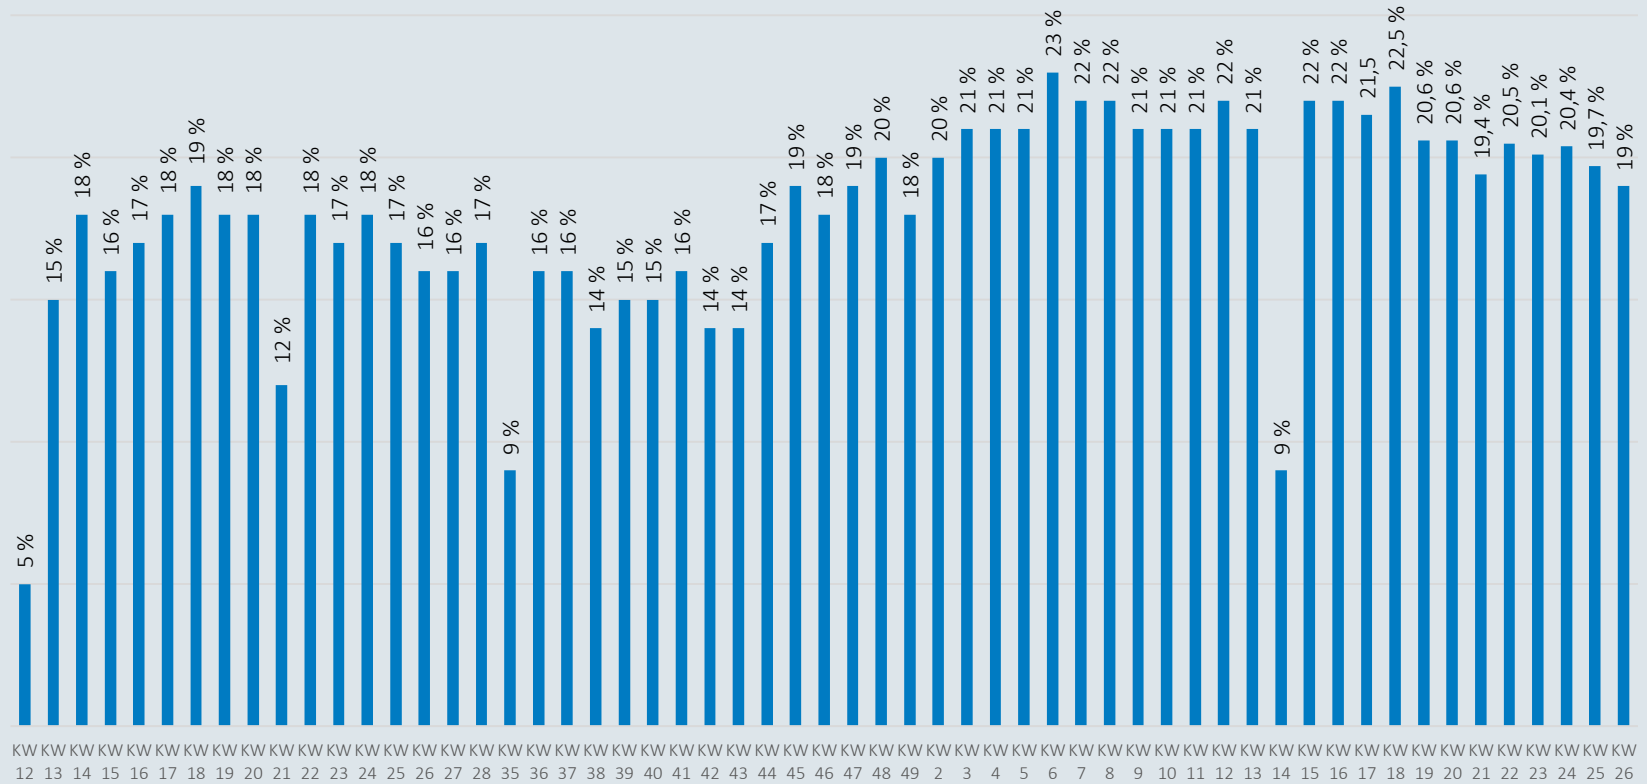

Mitarbeiter im Home Office

Anteil Mitarbeiter im Home Office

* Daten aus ATOSS, Wochendurchschnitt

*Daten für KW 23 & KW werden nachgereicht