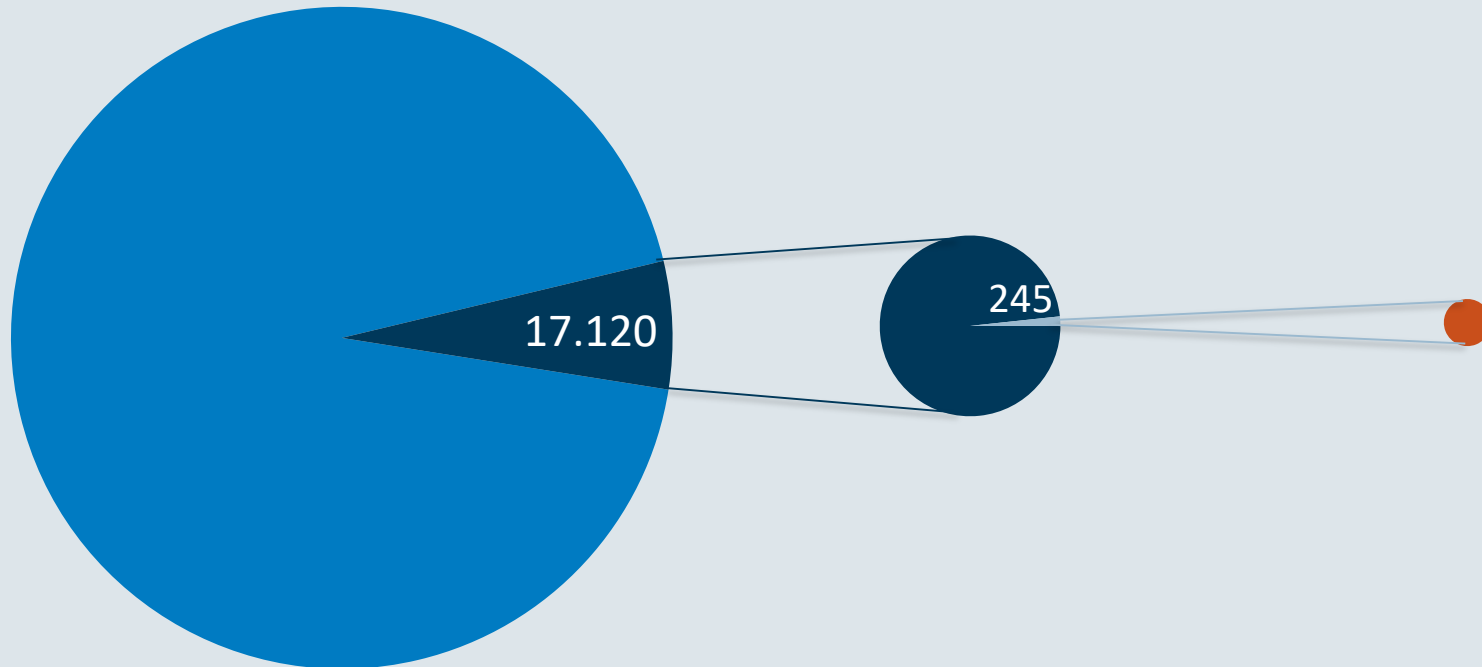

Bestätigte Fälle: 261.347

Davon infiziert: 646

Landkreise Leer und Emsland

Bestätigte Fälle: 17.120

Davon infiziert: 5

MEYER WERFT

Bestätigte Fälle: 245

Davon infiziert: 0