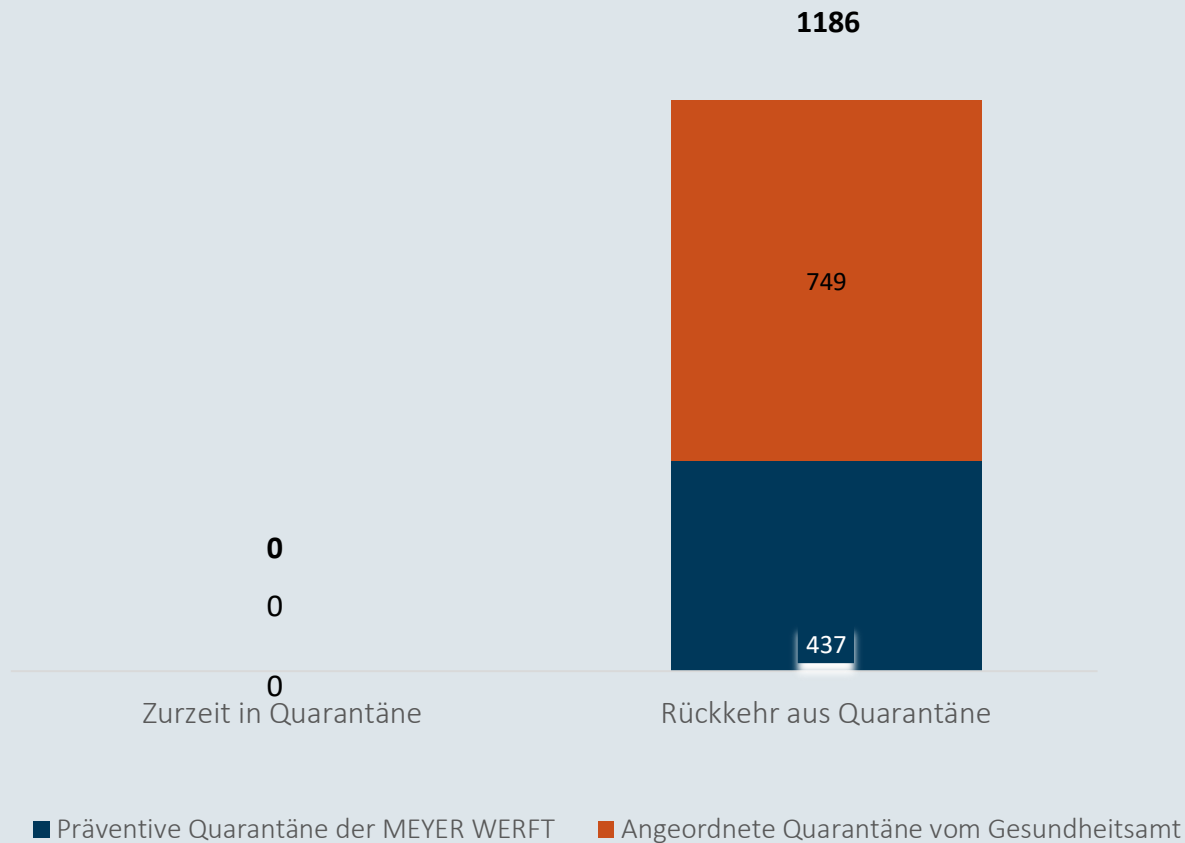

MEYER

Coronavirus

Zahlen , Daten, Fakten vom
08. Juli

Mitarbeiter in Quarantäne - 08.07.2021

Im Zeitverlauf: Von Corona betroffene Mitarbeiter

(Standort Papenburg)

■ Rückkehr aus Quarantäne

■ Mitarbeiter in Quarantäne (präventiv der MEYER WERFT + angeordnet vom Gesundheitsamt)

Anzahl Mitarbeiter

1155
1070
1025
944
906
845
774
751
792
677
634
572
509
520
481
454
456
423
394
364
316
298
277
255
241
227
222
213
151
139
112
77
73
32

Mit Corona infizierte Personen – 08.07.2021

Niedersachsen

Bestätigte Fälle: 261.347

Davon infiziert: 646

Landkreise Leer und Emsland

Bestätigte Fälle: 17.120

Davon infiziert: 5

MEYER WERFT

Bestätigte Fälle: 245

Davon infiziert: 0