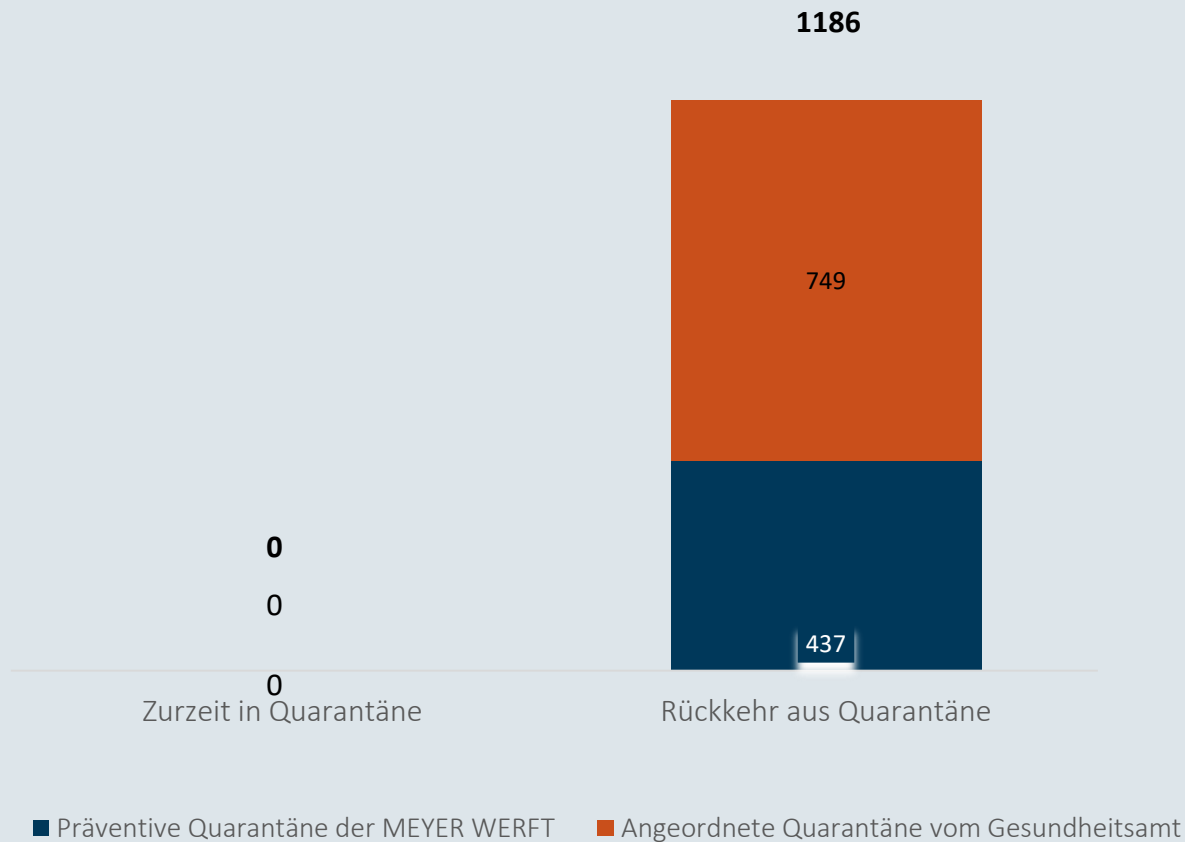

MEYER

Coronavirus

Zahlen , Daten, Fakten vom
01. Juli

Mitarbeiter in Quarantäne - 01.07.2021

Im Zeitverlauf: Von Corona betroffene Mitarbeiter

(Standort Papenburg)

■ Rückkehr aus Quarantäne

■ Mitarbeiter in Quarantäne (präventiv der MEYER WERFT + angeordnet vom Gesundheitsamt)

Anzahl Mitarbeiter

Mit Corona infizierte Personen – 01.07.2021

Niedersachsen
Bestätigte Fälle: 261.055
Davon infiziert: 491

Landkreise Leer und Emsland
Bestätigte Fälle: 17.118
Davon infiziert: 14

MEYER WERFT
Bestätigte Fälle: 245
Davon infiziert: 0