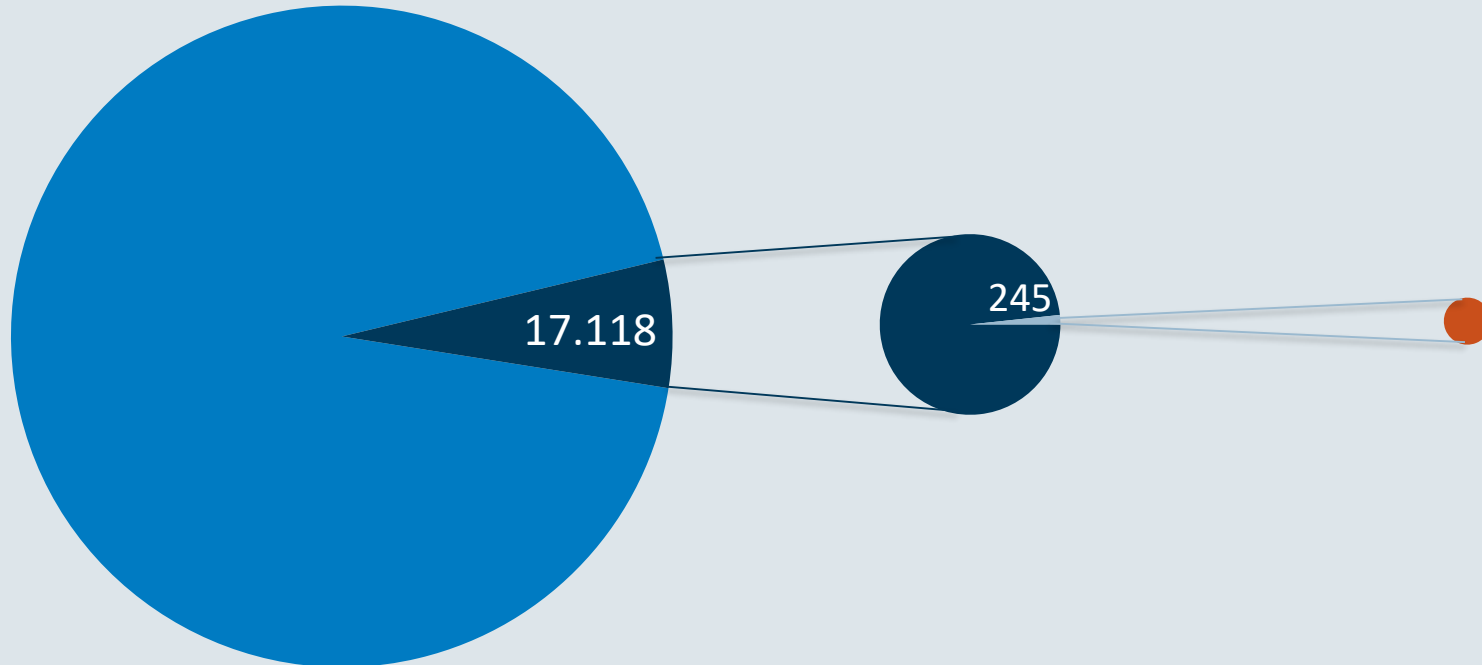

MEYER

Coronavirus

Zahlen , Daten, Fakten vom
01. Juli

Mitarbeiter in Quarantäne - 01.07.2021

Im Zeitverlauf: Von Corona betroffene Mitarbeiter

(Standort Papenburg)

■ Rückkehr aus Quarantäne

■ Mitarbeiter in Quarantäne (präventiv der MEYER WERFT + angeordnet vom Gesundheitsamt)

Anzahl Mitarbeiter

Mit Corona infizierte Personen – 01.07.2021

Niedersachsen
Bestätigte Fälle: 261.055
Davon infiziert: 491

Landkreise Leer und Emsland
Bestätigte Fälle: 17.118
Davon infiziert: 14

MEYER WERFT
Bestätigte Fälle: 245
Davon infiziert: 0