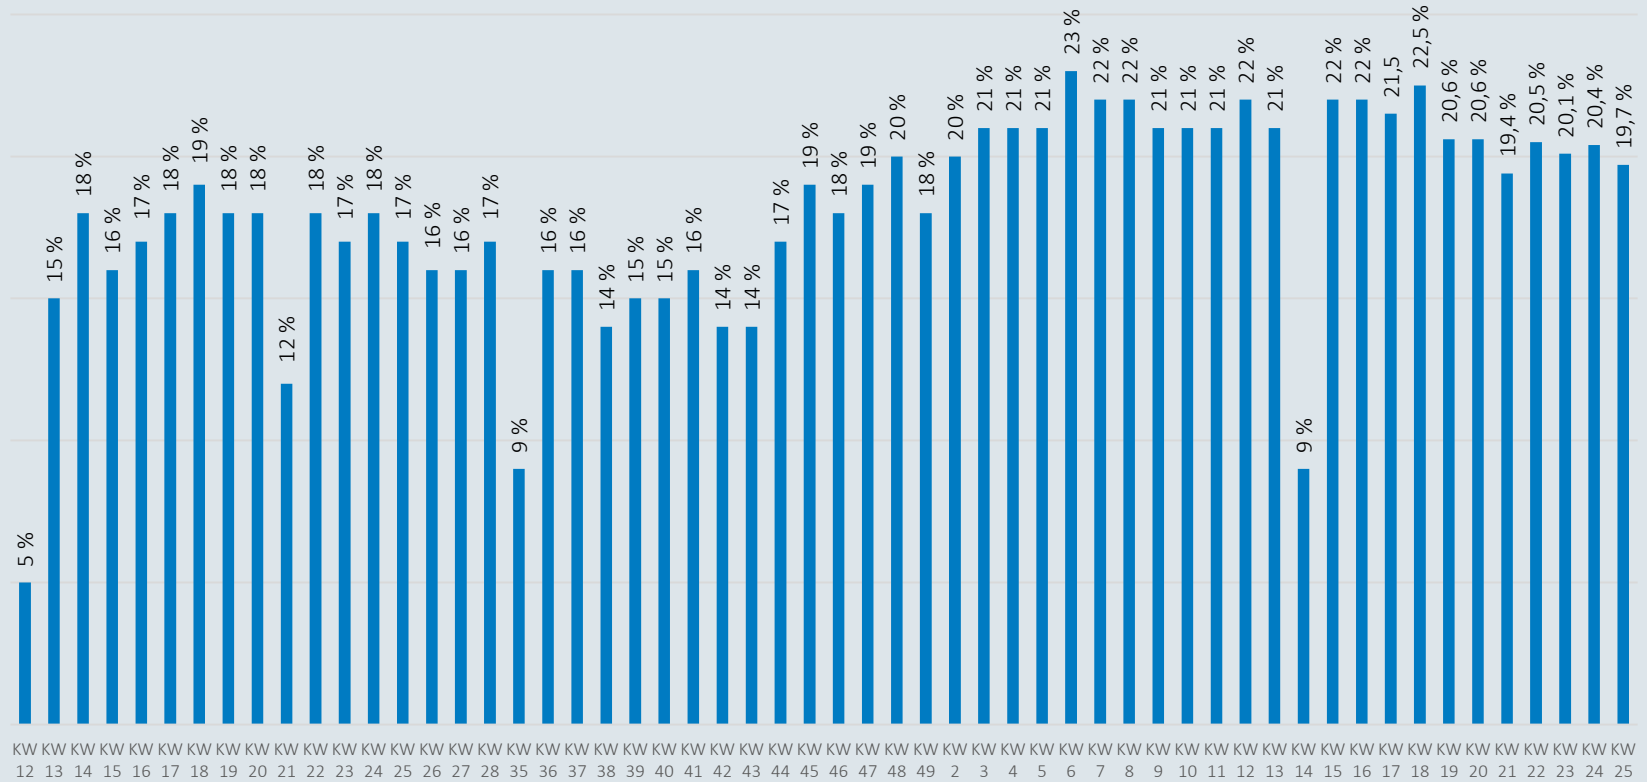

Mitarbeiter im Home Office

Anteil Mitarbeiter im Home Office

* Daten aus ATOSS, Wochendurchschnitt

*Daten für KW 23 & KW werden nachgereicht