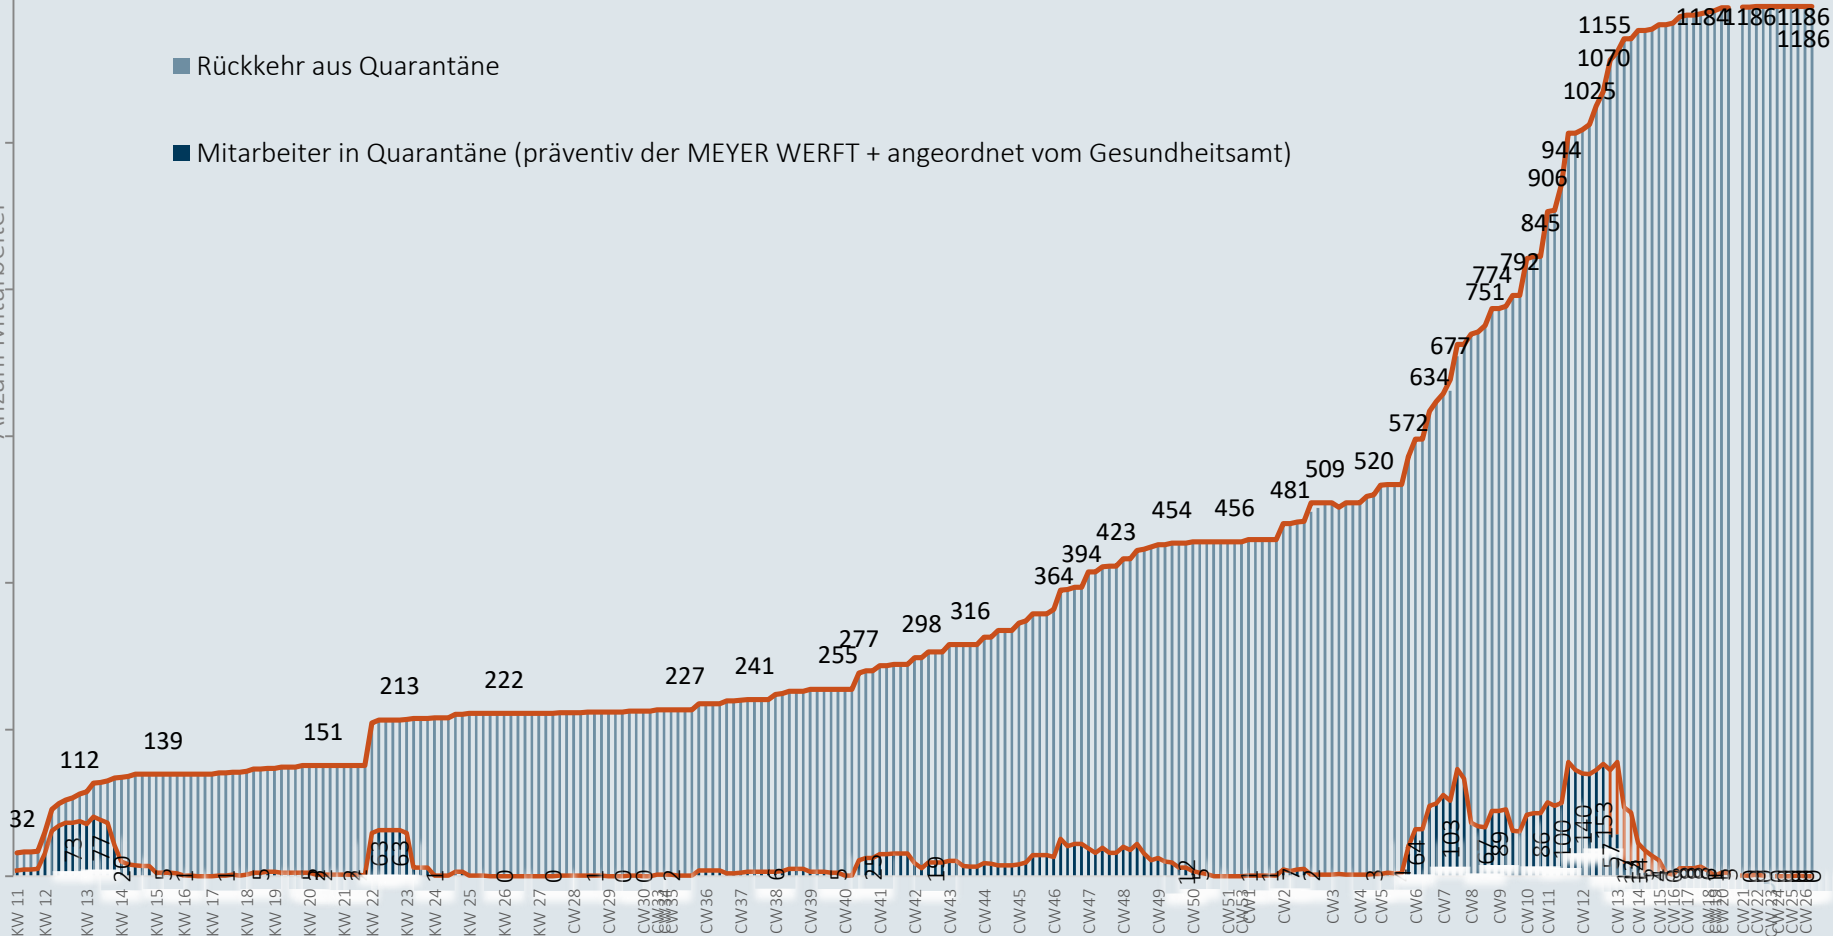

MEYER

Coronavirus

Zahlen , Daten, Fakten vom
01. Juli

Mitarbeiter in Quarantäne - 01.07.2021

Im Zeitverlauf: Von Corona betroffene Mitarbeiter

(Standort Papenburg)

■ Rückkehr aus Quarantäne

■ Mitarbeiter in Quarantäne (präventiv der MEYER WERFT + angeordnet vom Gesundheitsamt)

Anzahl Mitarbeiter

Mit Corona infizierte Personen – 01.07.2021

Niedersachsen
Bestätigte Fälle: 261.055
Davon infiziert: 491

Landkreise Leer und Emsland
Bestätigte Fälle: 17.118
Davon infiziert: 14

MEYER WERFT
Bestätigte Fälle: 245
Davon infiziert: 0