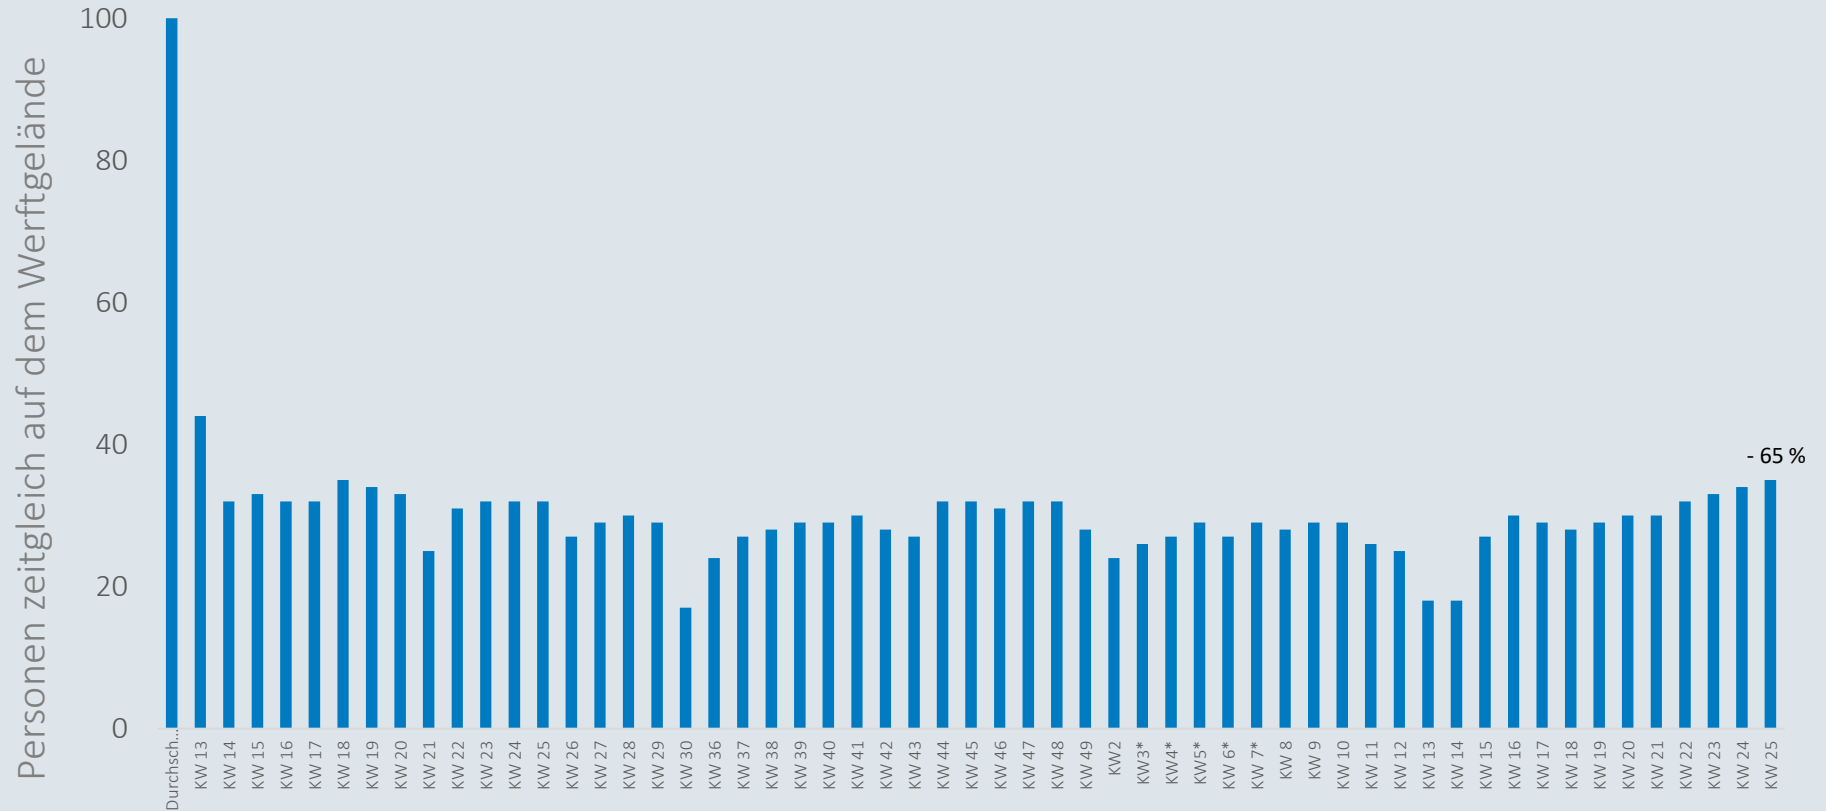

MEYER

Coronavirus

Zahlen , Daten, Fakten vom
01. Juli

Mitarbeiter in Quarantäne - 01.07.2021

Im Zeitverlauf: Von Corona betroffene Mitarbeiter

(Standort Papenburg)

■ Rückkehr aus Quarantäne

■ Mitarbeiter in Quarantäne (präventiv der MEYER WERFT + angeordnet vom Gesundheitsamt)

Anzahl Mitarbeiter

Mit Corona infizierte Personen – 01.07.2021

Niedersachsen
Bestätigte Fälle: 261.055
Davon infiziert: 491

Landkreise Leer und Emsland
Bestätigte Fälle: 17.118
Davon infiziert: 14

MEYER WERFT
Bestätigte Fälle: 245
Davon infiziert: 0

Mitarbeiter im Home Office

Anteil Mitarbeiter im Home Office

* Daten aus ATOSS, Wochendurchschnitt

*Daten für KW 23 & KW werden nachgereicht

Personen zeitgleich auf dem Werftgelände

*die Zutritte von S. 713 sind nicht enthalten.