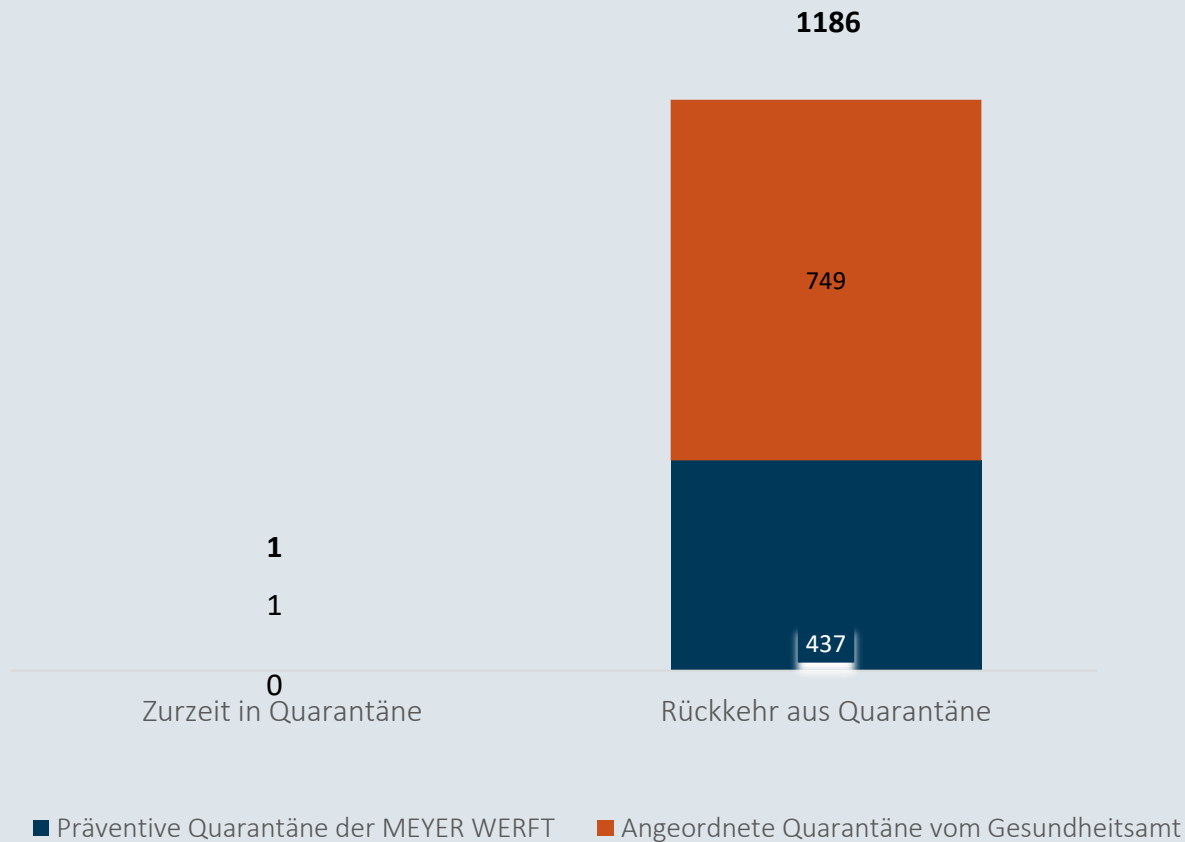

MEYER

Coronavirus

Zahlen , Daten, Fakten vom
25. Juni

Mitarbeiter in Quarantäne - 24.06.2021

Im Zeitverlauf: Von Corona betroffene Mitarbeiter

- Rückkehr aus Quarantäne
- Mitarbeiter in Quarantäne (präventiv der MEYER WERFT + angeordnet vom Gesundheitsamt)

Anzahl Mitarbeiter

Mit Corona infizierte Personen – 25.06.2021

Niedersachsen

Bestätigte Fälle: 260.843

Davon infiziert: 689

Landkreise Leer und Emsland

Bestätigte Fälle: 17.119

Davon infiziert: 26