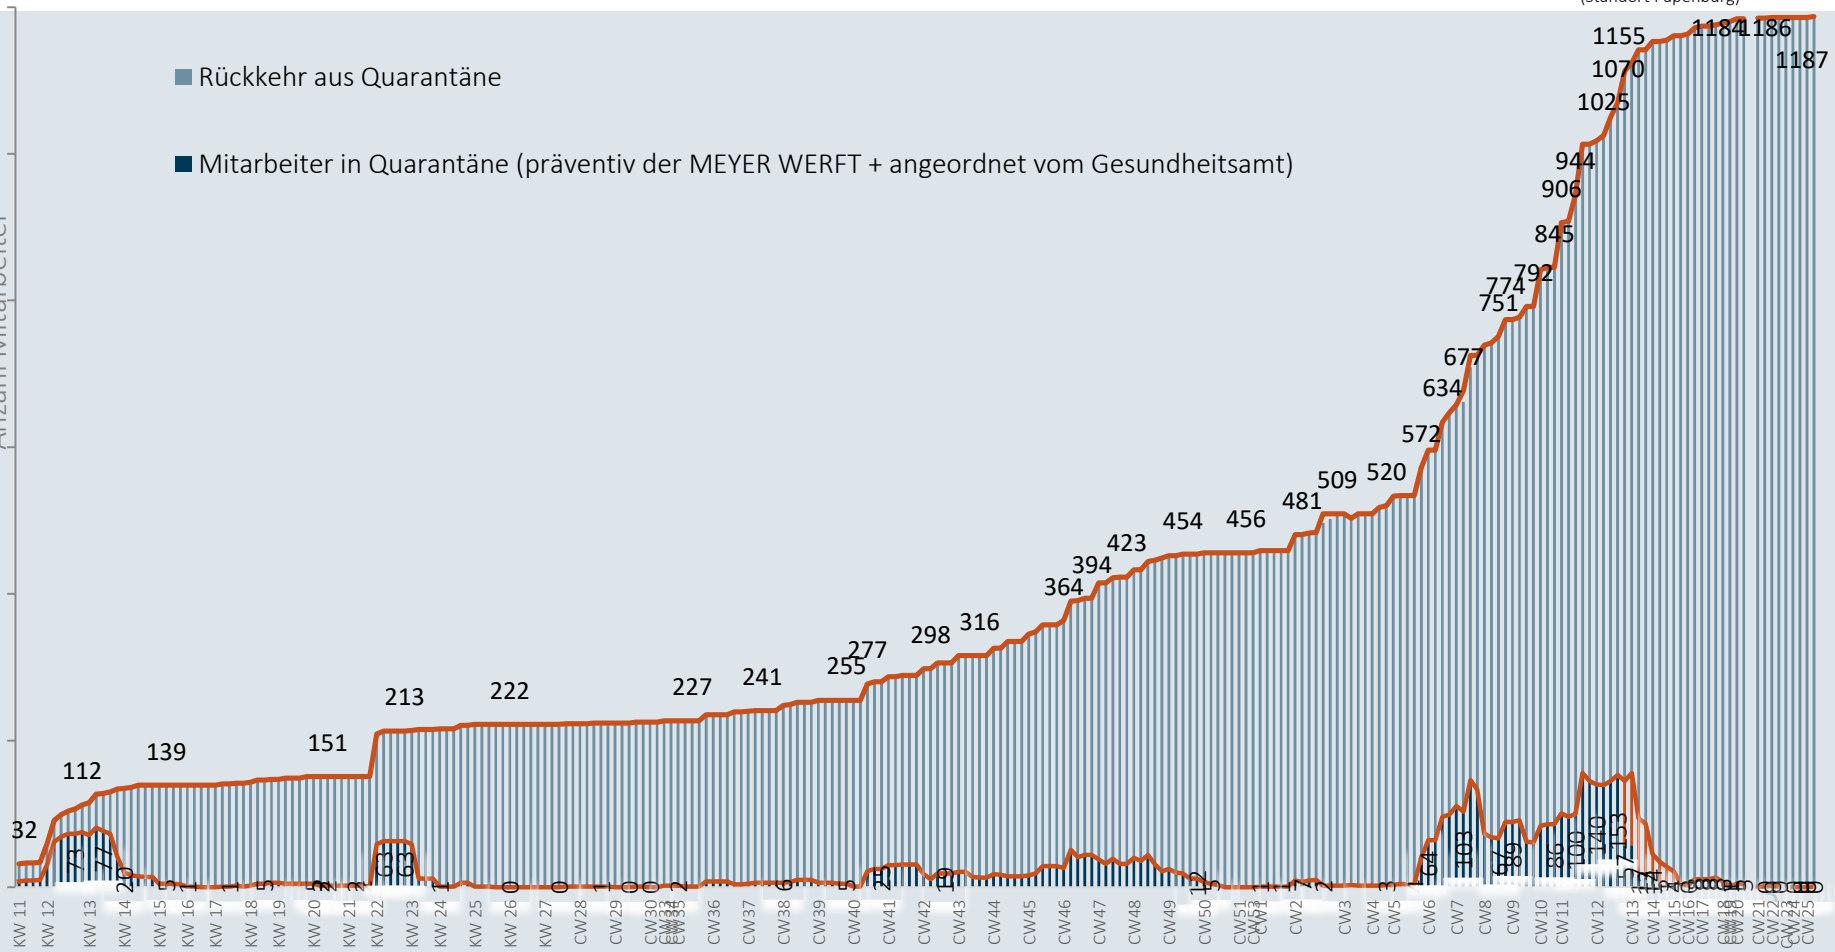

MEYER

Coronavirus

Zahlen , Daten, Fakten vom
25. Juni

Mitarbeiter in Quarantäne - 24.06.2021

Im Zeitverlauf: Von Corona betroffene Mitarbeiter

- Rückkehr aus Quarantäne
- Mitarbeiter in Quarantäne (präventiv der MEYER WERFT + angeordnet vom Gesundheitsamt)

Anzahl Mitarbeiter

Mit Corona infizierte Personen – 25.06.2021

Niedersachsen

Bestätigte Fälle: 260.843

Davon infiziert: 689

Landkreise Leer und Emsland

Bestätigte Fälle: 17.119

Davon infiziert: 26

MEYER WERFT

Bestätigte Fälle: 245

Davon infiziert: 0

Mitarbeiter im Home Office

Anteil Mitarbeiter im Home Office

* Daten aus ATOSS, Wochendurchschnitt

*Daten für KW 23 & KW werden nachgereicht

Personen zeitgleich auf dem Werftgelände

*die Zutritte von S. 713 sind nicht enthalten.