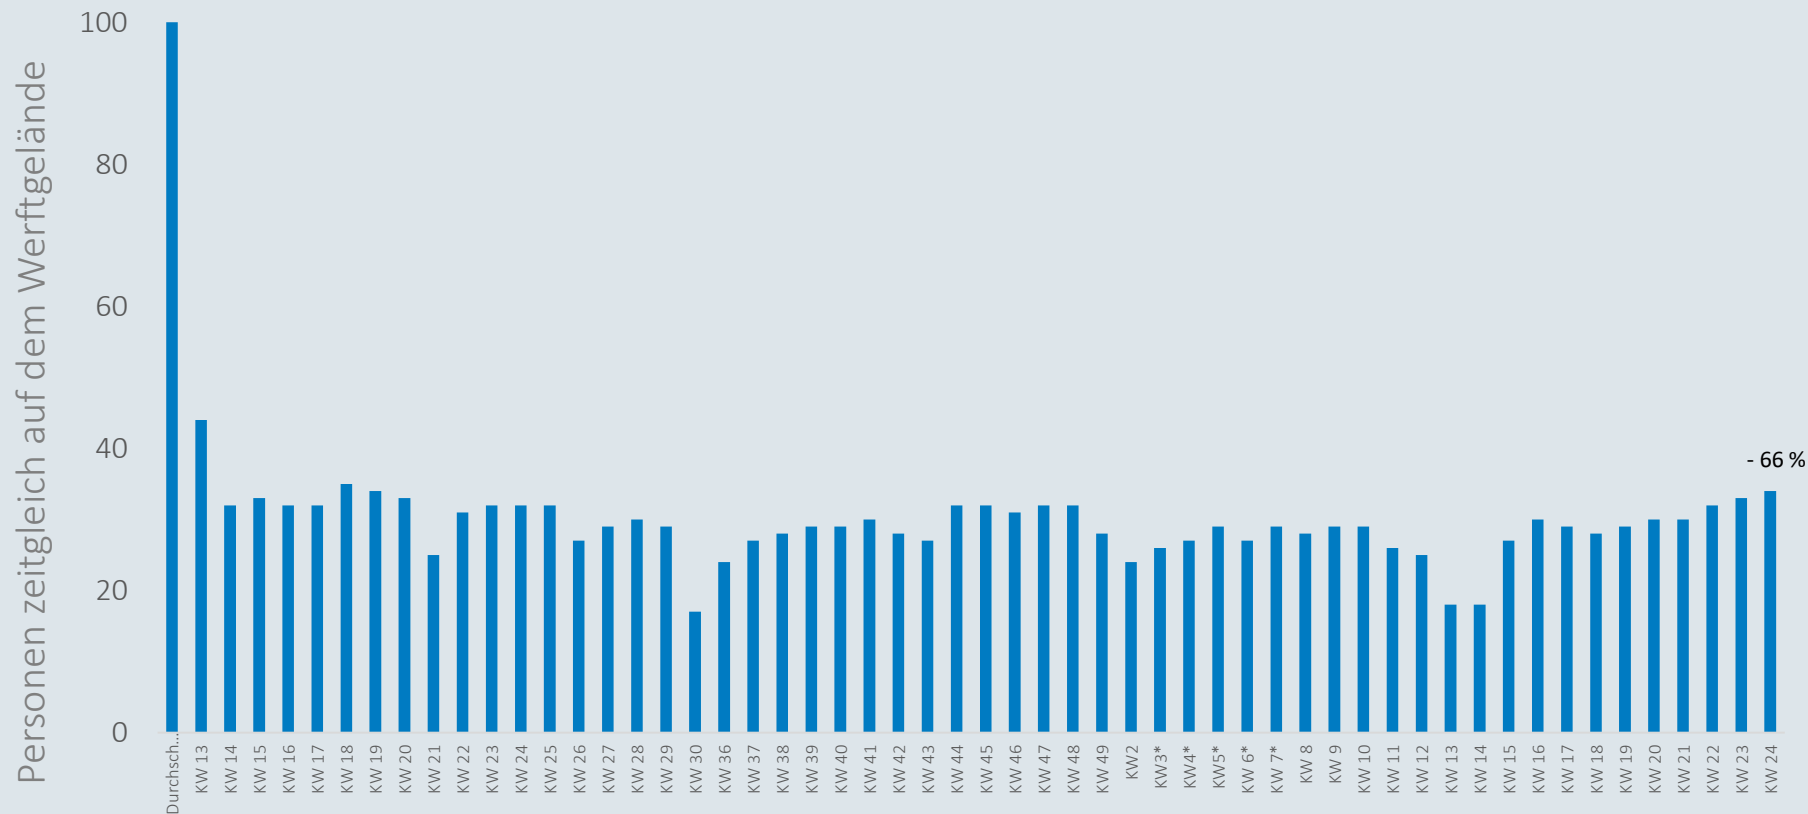

Anzahl Mitarbeiter

Mit Corona infizierte Personen – 25.06.2021

Niedersachsen

Bestätigte Fälle: 260.843

Davon infiziert: 689

Landkreise Leer und Emsland

Bestätigte Fälle: 17.119

Davon infiziert: 26

MEYER WERFT

Bestätigte Fälle: 245

Davon infiziert: 0

Mitarbeiter im Home Office

Anteil Mitarbeiter im Home Office

* Daten aus ATOSS, Wochendurchschnitt

*Daten für KW 23 & KW werden nachgereicht

Personen zeitgleich auf dem Werftgelände

*die Zutritte von S. 713 sind nicht enthalten.