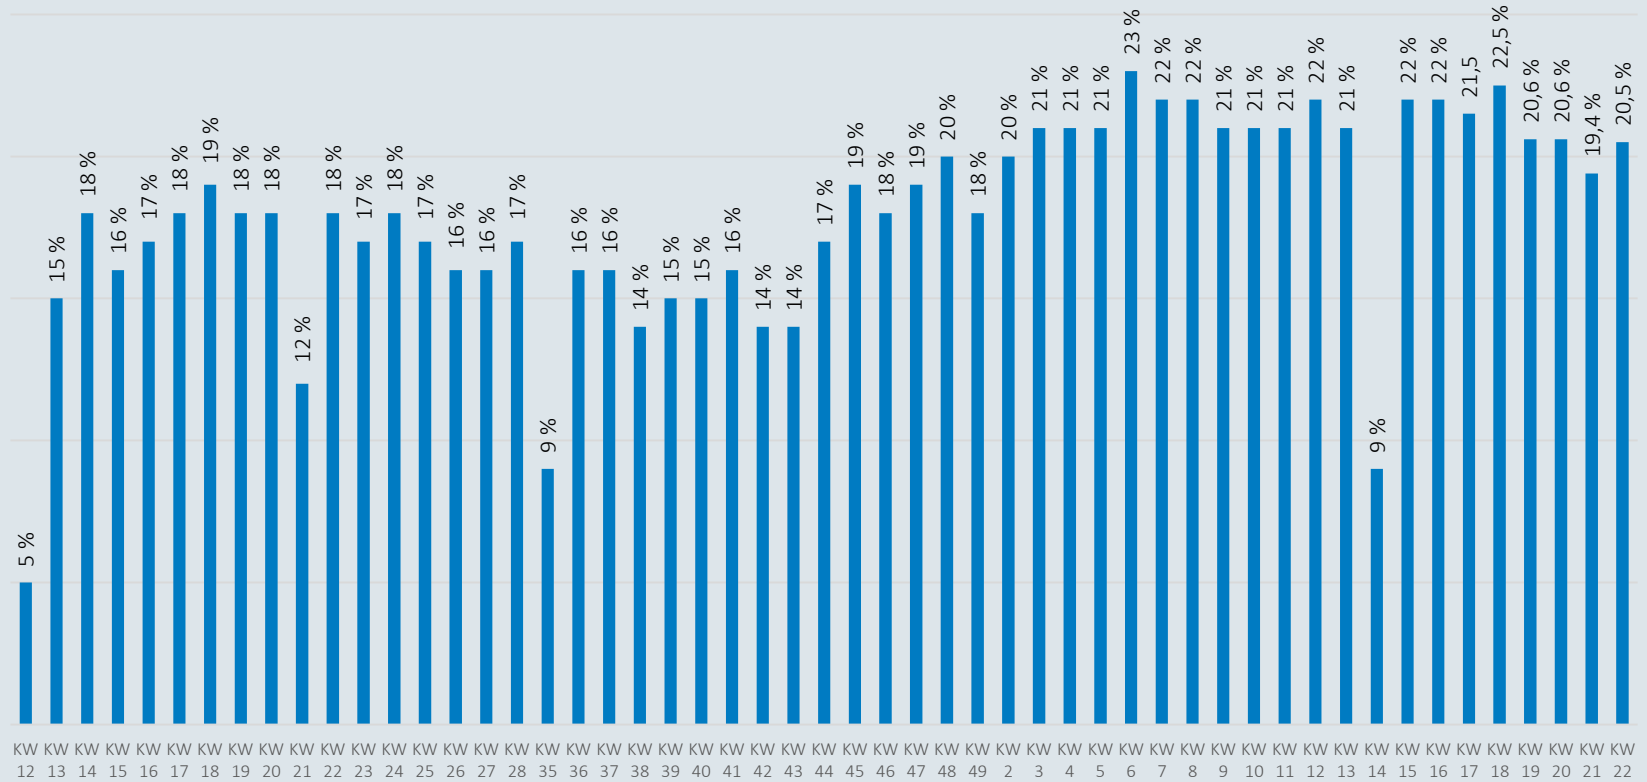

Anzahl Mitarbeiter

Mit Corona infizierte Personen – 25.06.2021

Niedersachsen

Bestätigte Fälle: 260.843

Davon infiziert: 689

Landkreise Leer und Emsland

Bestätigte Fälle: 17.119

Davon infiziert: 26

MEYER WERFT

Bestätigte Fälle: 245

Davon infiziert: 0

Mitarbeiter im Home Office

Anteil Mitarbeiter im Home Office

* Daten aus ATOSS, Wochendurchschnitt

*Daten für KW 23 & KW werden nachgereicht

Personen zeitgleich auf dem Werftgelände

*die Zutritte von S. 713 sind nicht enthalten.