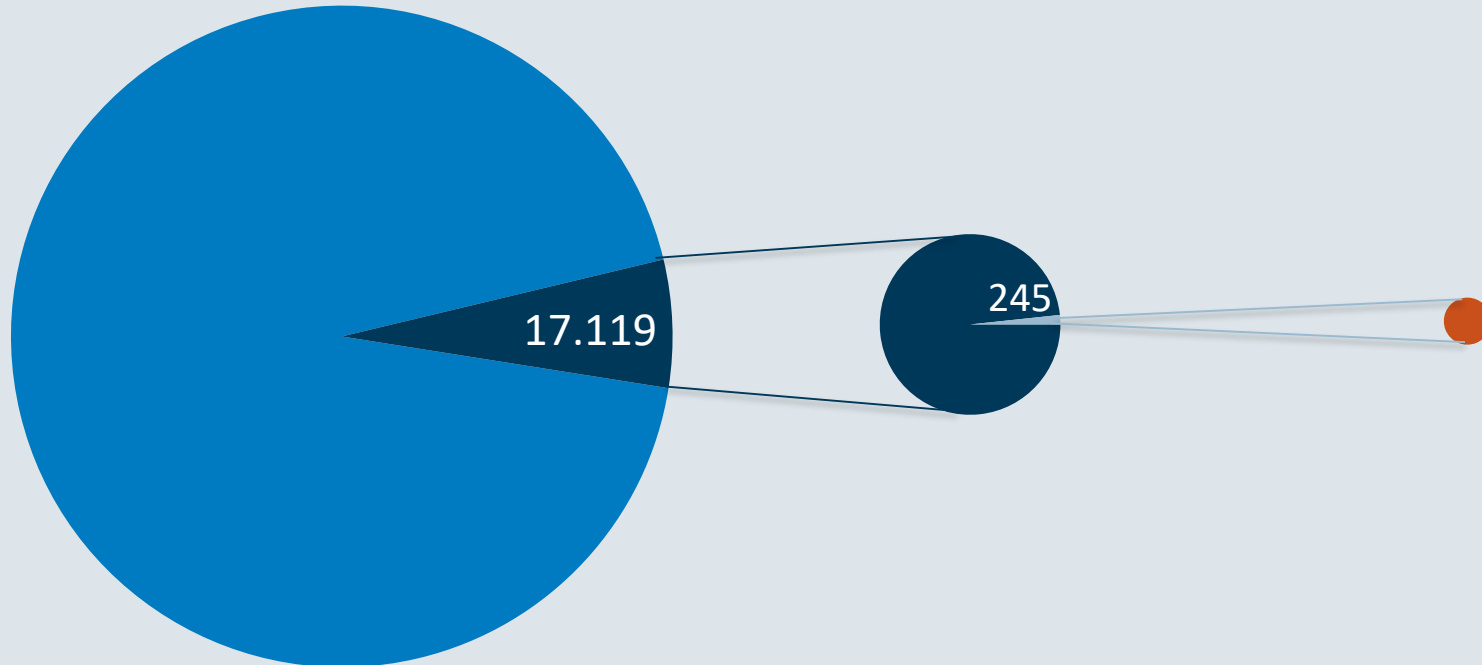

Anzahl Mitarbeiter

Mit Corona infizierte Personen – 25.06.2021

Niedersachsen

Bestätigte Fälle: 260.843

Davon infiziert: 689

Landkreise Leer und Emsland

Bestätigte Fälle: 17.119

Davon infiziert: 26

MEYER WERFT

Bestätigte Fälle: 245

Davon infiziert: 0

Mitarbeiter im Home Office

Anteil Mitarbeiter im Home Office

* Daten aus ATOSS, Wochendurchschnitt

*Daten für KW 23 & KW werden nachgereicht

Personen zeitgleich auf dem Werftgelände

*die Zutritte von S. 713 sind nicht enthalten.