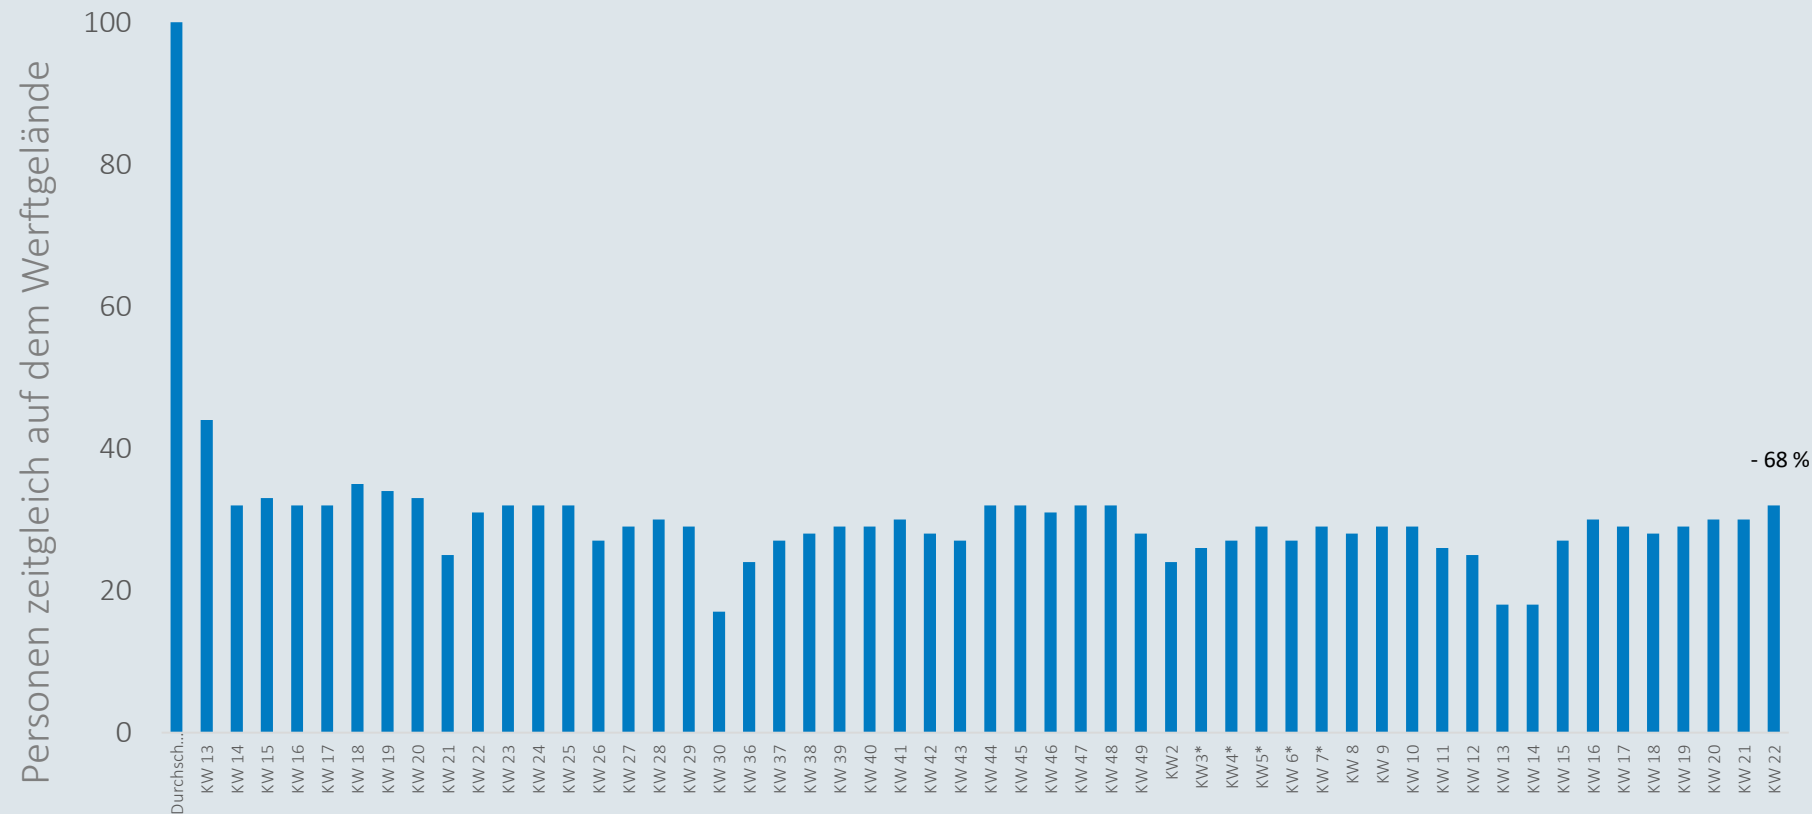

## Landkreise Leer und Emsland

Bestätigte Fälle: 17.089

Davon infiziert: 114

## MEYER WERFT

Bestätigte Fälle: 245

Davon infiziert: 0

# Personen zeitgleich auf dem Werftgelände

\*die Zutritte von S. 713 sind nicht enthalten.