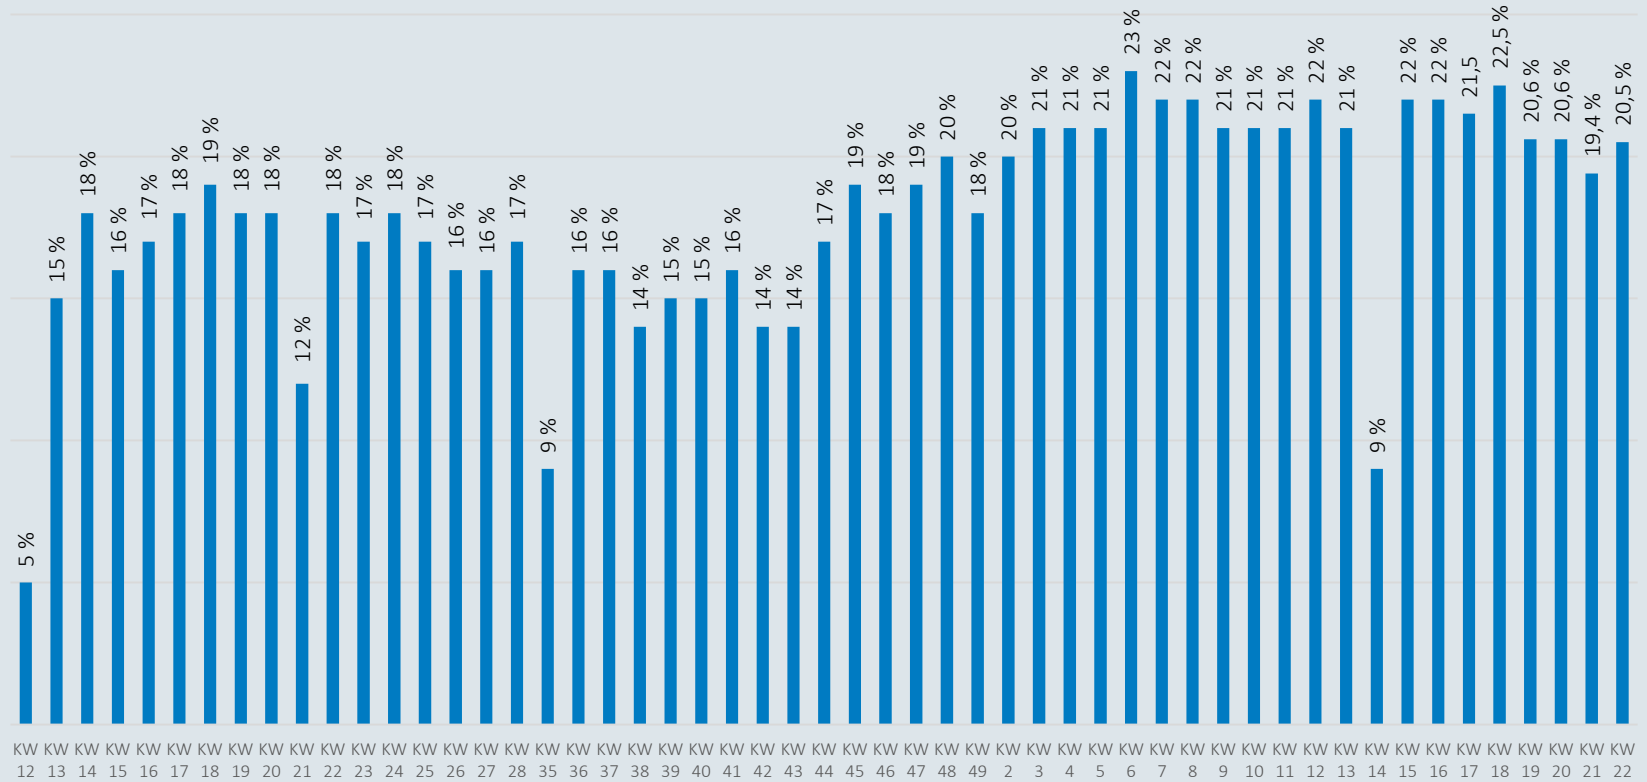

Mitarbeiter im Home Office

Anteil Mitarbeiter im Home Office

* Daten aus ATOSS, Wochendurchschnitt