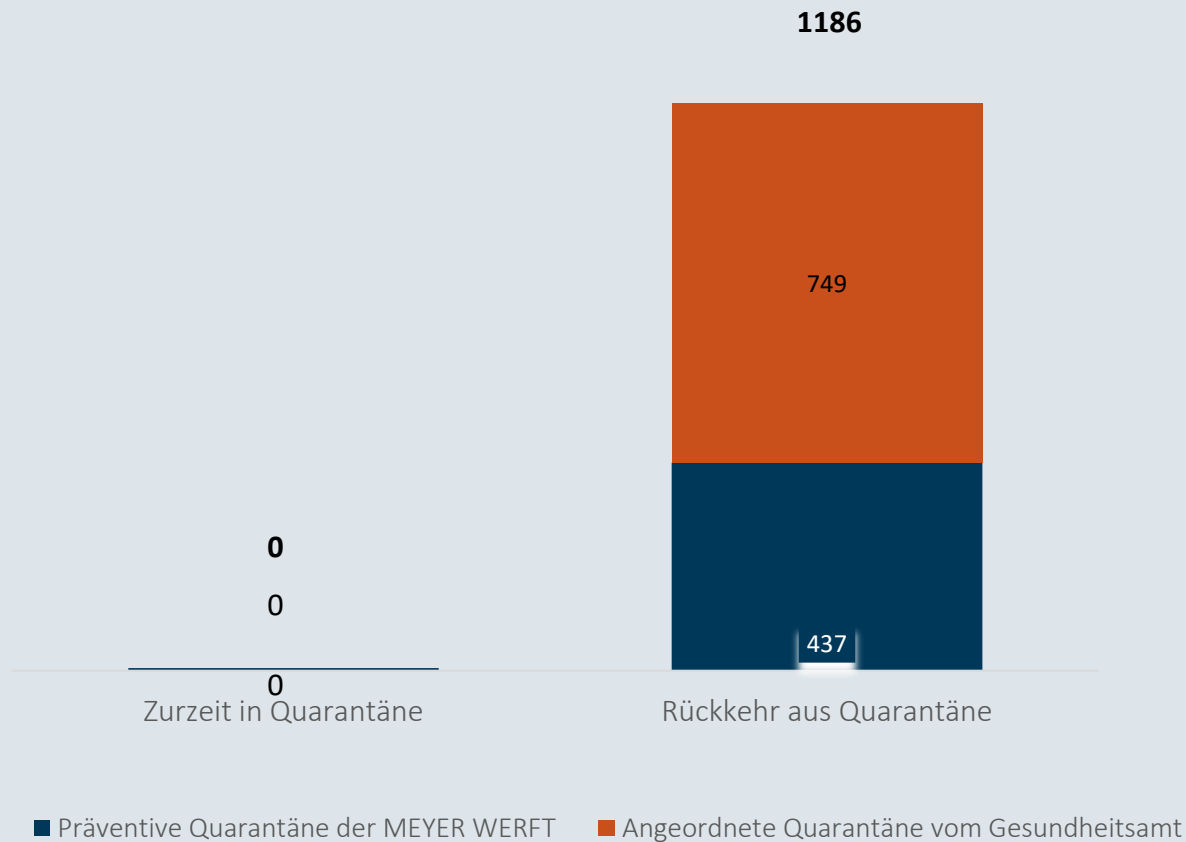

Mitarbeiter in Quarantäne - 10.06.2021