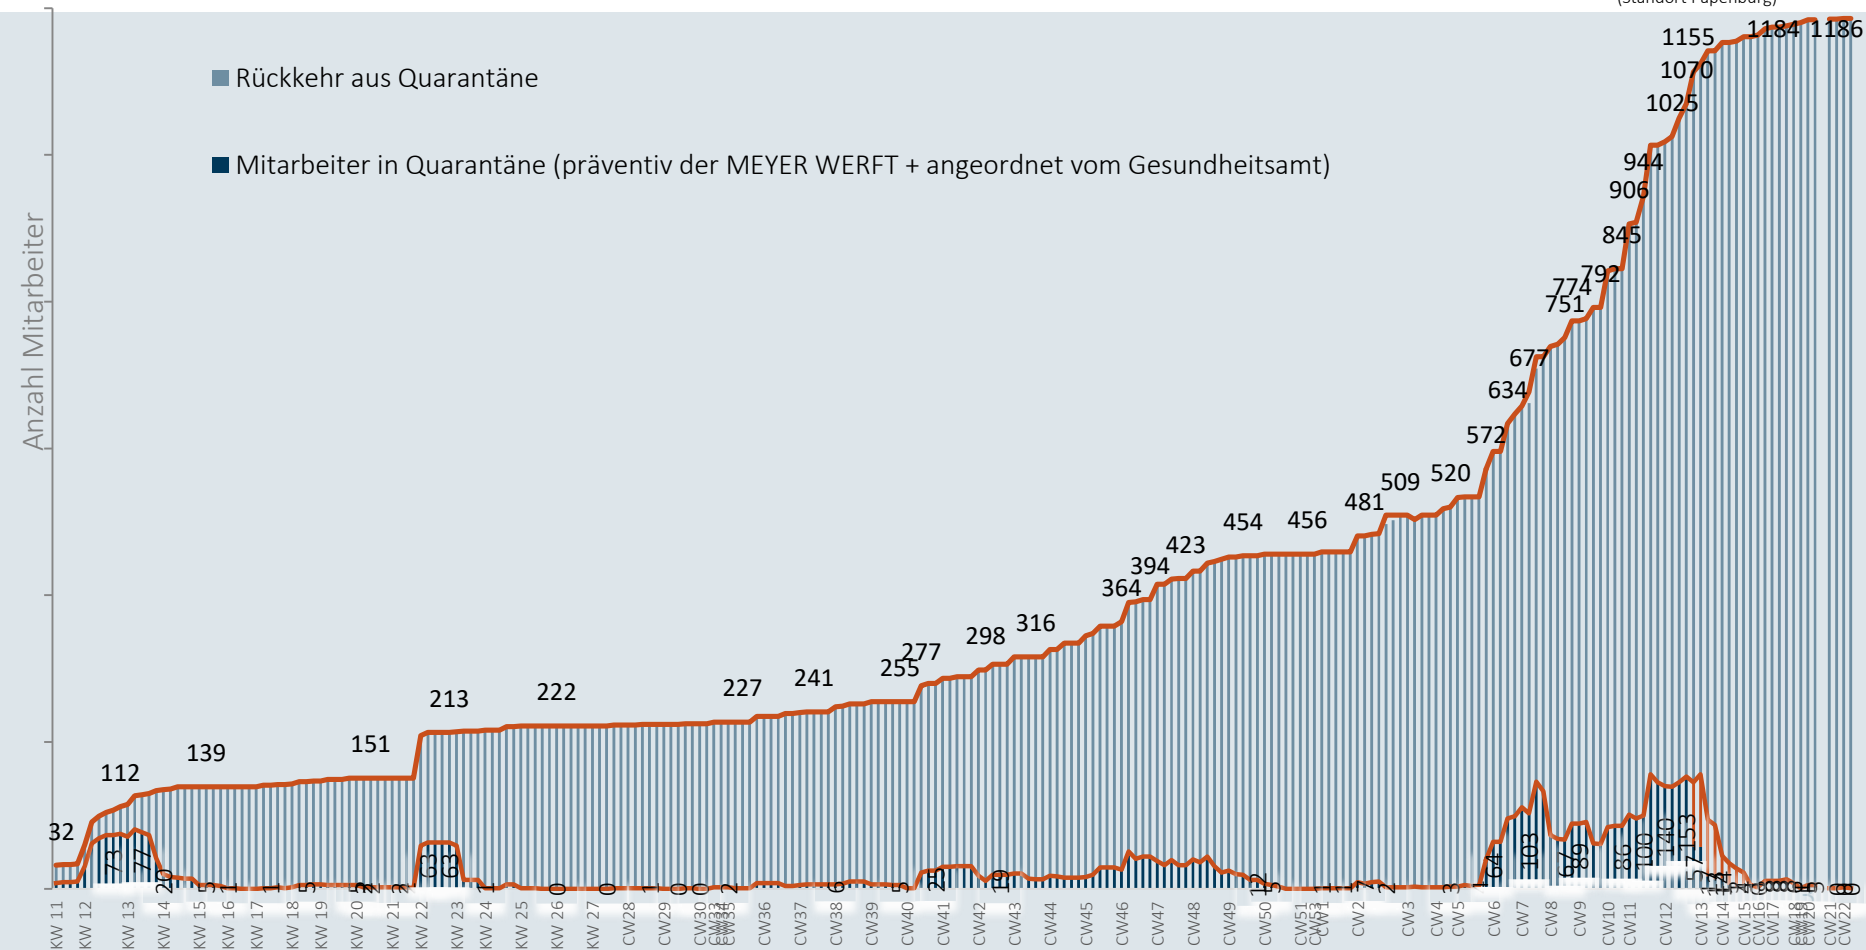

# Coronavirus

Zahlen , Daten, Fakten vom  
11. Juni

# Mitarbeiter in Quarantäne - 10.06.2021

# Im Zeitverlauf: Von Corona betroffene Mitarbeiter

(Standort Papenburg)

## Niedersachsen

Bestätigte Fälle: 260.042

Davon infiziert: 2.448