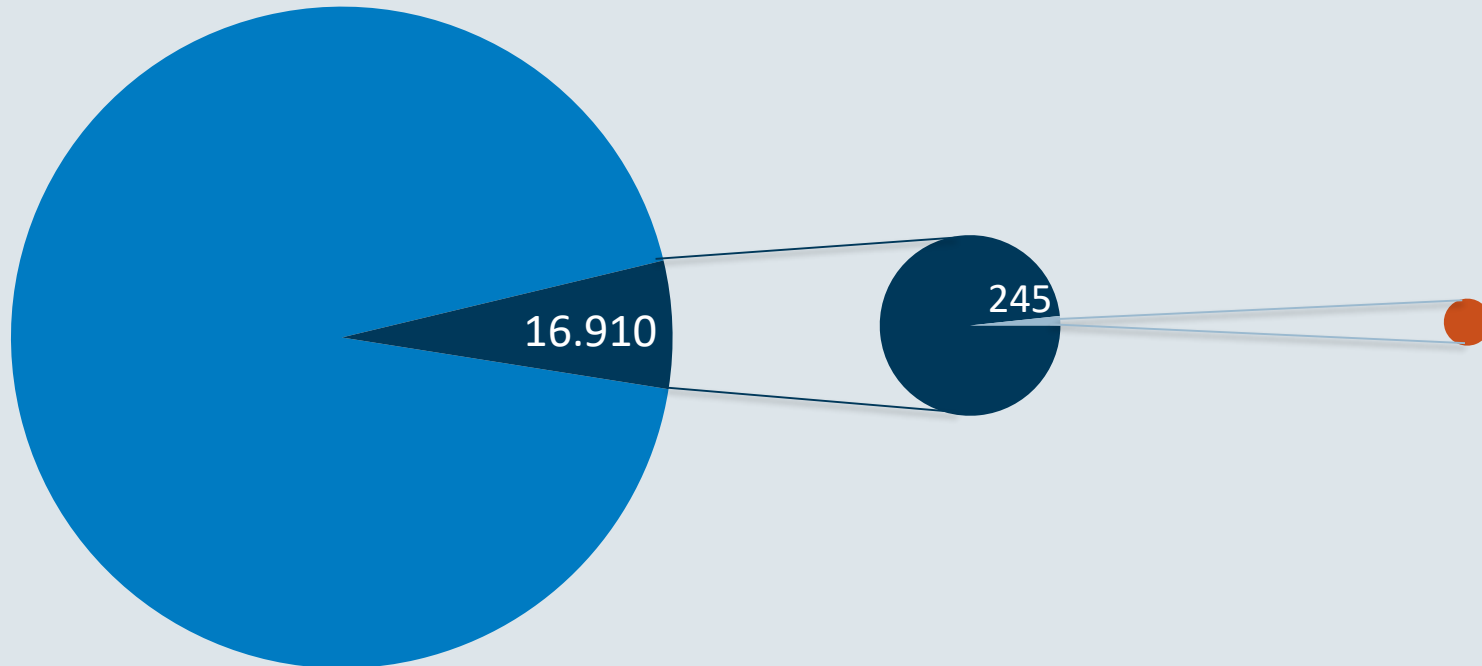

## Niedersachsen

Bestätigte Fälle: 260.042

Davon infiziert: 2.448

## Landkreise Leer und Emsland

Bestätigte Fälle: 17.089

Davon infiziert: 114

## MEYER WERFT

Bestätigte Fälle: 245

Davon infiziert: 0

# Personen zeitgleich auf dem Werftgelände

\*die Zutritte von S. 713 sind nicht enthalten.