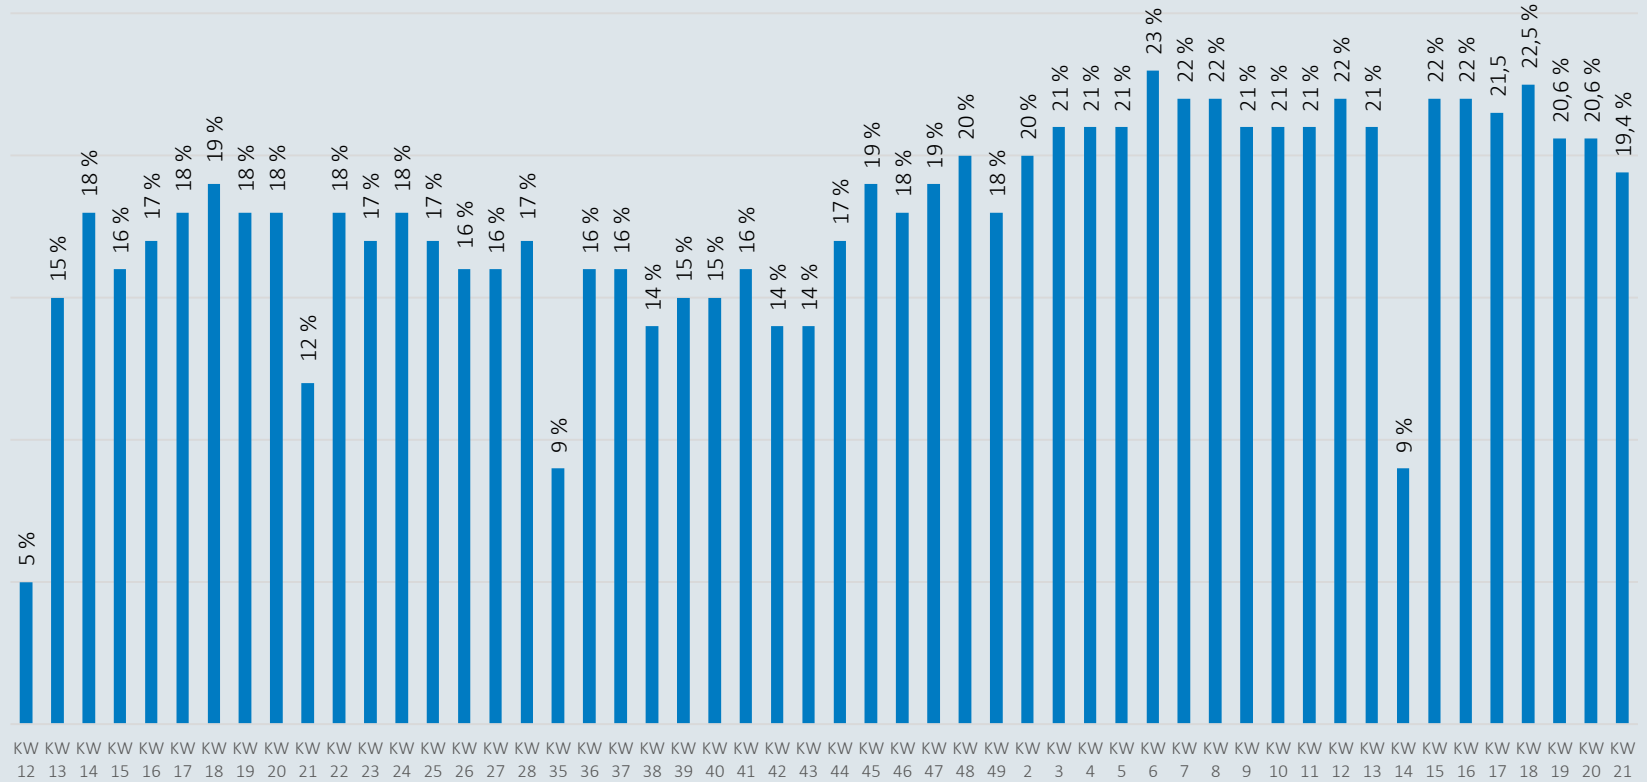

Mitarbeiter im Home Office

Anteil Mitarbeiter im Home Office

* Daten aus ATOSS, Wochendurchschnitt