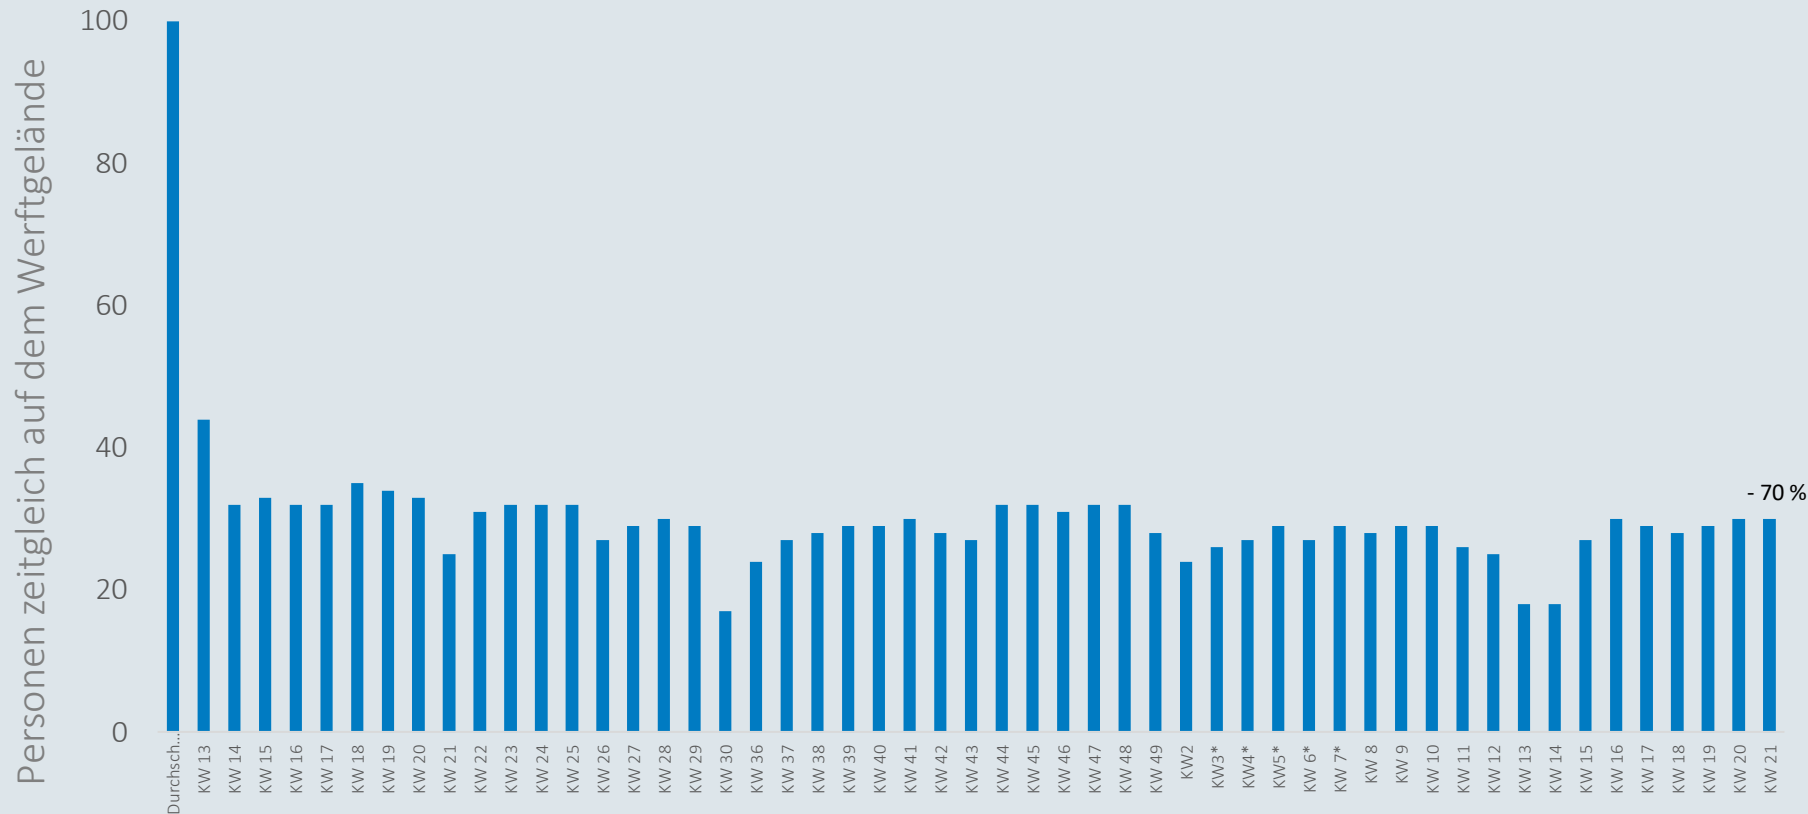

Niedersachsen

Bestätigte Fälle: 258.893

Davon infiziert: 4.000

Landkreise Leer und Emsland

Bestätigte Fälle: 17.037

Davon infiziert: 209

MEYER WERFT

Bestätigte Fälle: 245

Davon infiziert: 1

Mitarbeiter im Home Office

Anteil Mitarbeiter im Home Office

* Daten aus ATOSS, Wochendurchschnitt

Personen zeitgleich auf dem Werftgelände

*die Zutritte von S. 713 sind nicht enthalten.