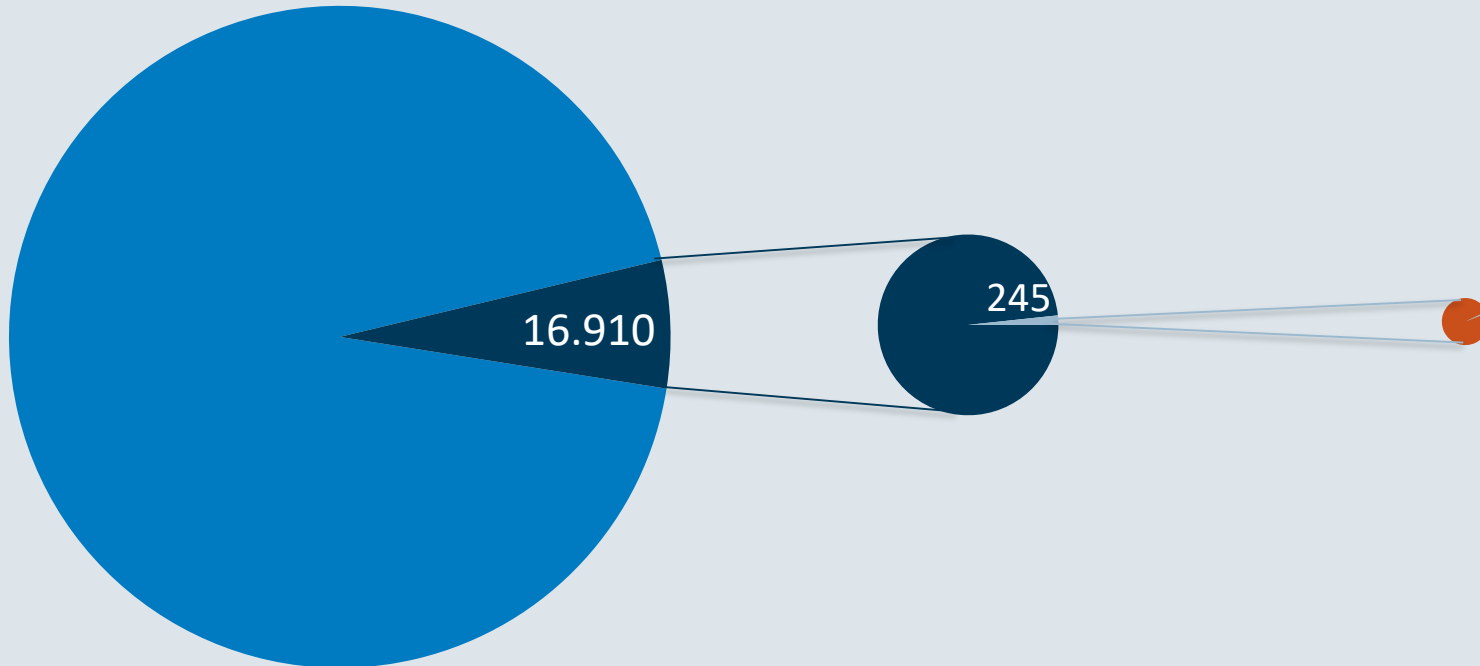

Niedersachsen

Bestätigte Fälle: 258.893

Davon infiziert: 4.000

Landkreise Leer und Emsland

Bestätigte Fälle: 17.037

Davon infiziert: 209

MEYER WERFT

Bestätigte Fälle: 245

Davon infiziert: 1

Mitarbeiter im Home Office

Anteil Mitarbeiter im Home Office

* Daten aus ATOSS, Wochendurchschnitt

Personen zeitgleich auf dem Werftgelände

*die Zutritte von S. 713 sind nicht enthalten.