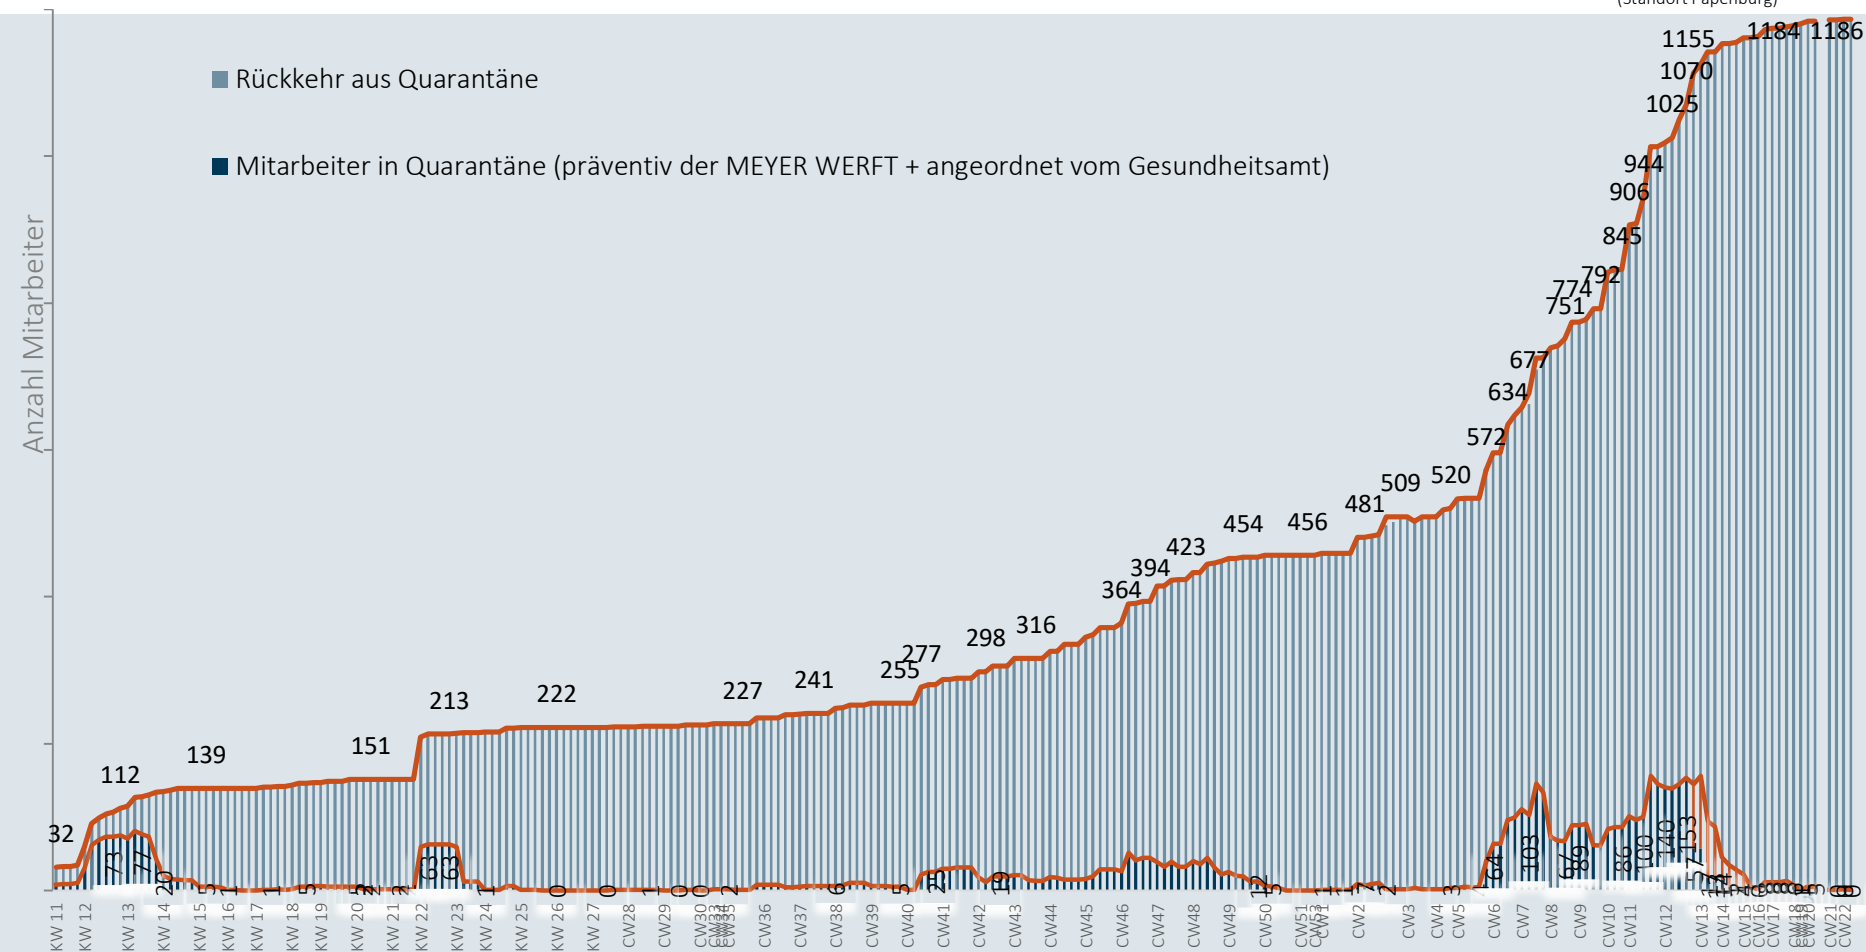

MEYER

Coronavirus

Zahlen , Daten, Fakten vom
03. Juni

Mitarbeiter in Quarantäne - 03.06.2021

Im Zeitverlauf: Von Corona betroffene Mitarbeiter

(Standort Papenburg)

Mit Corona infizierte Personen - 03.06.2021

Niedersachsen

Bestätigte Fälle: 258.893

Davon infiziert: 4.000

Landkreise Leer und Emsland

Bestätigte Fälle: 17.037

Davon infiziert: 209

MEYER WERFT

Bestätigte Fälle: 245