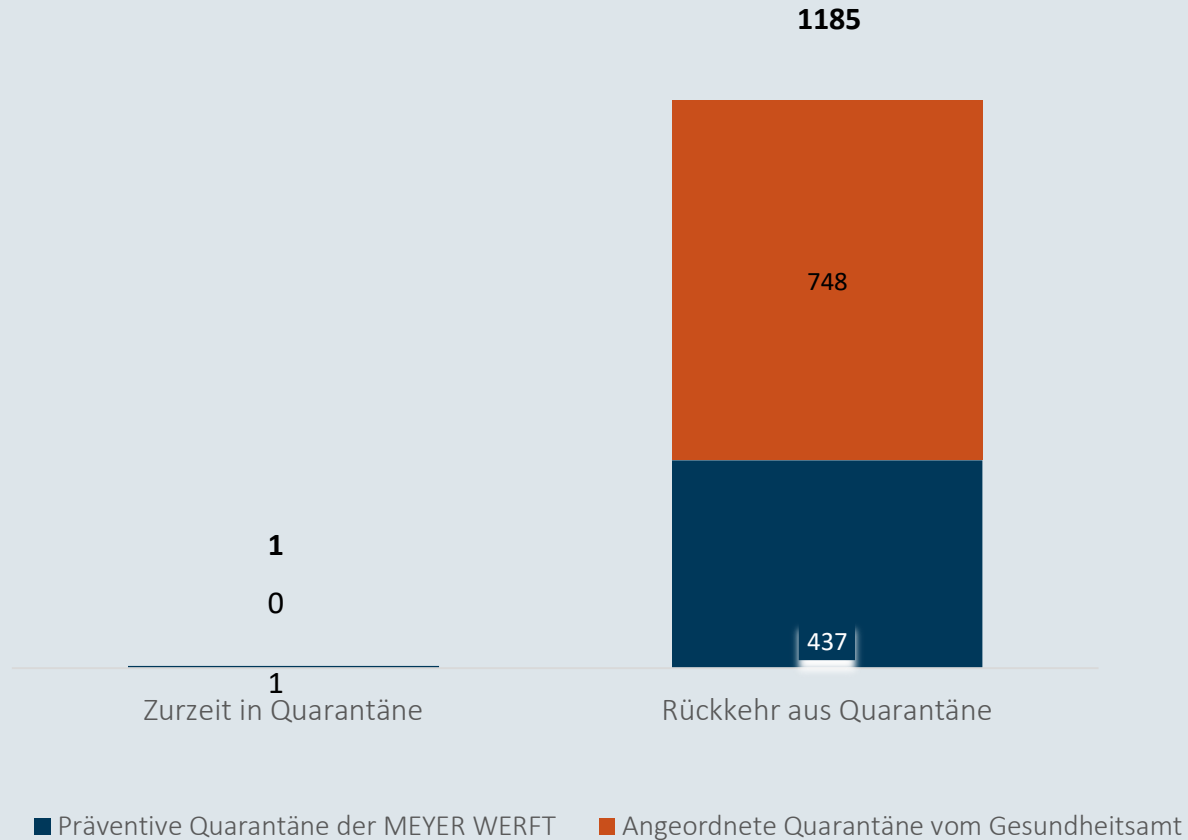

MEYER

Coronavirus

Zahlen , Daten, Fakten vom
03. Juni

Mitarbeiter in Quarantäne - 03.06.2021

Im Zeitverlauf: Von Corona betroffene Mitarbeiter

(Standort Papenburg)

Mit Corona infizierte Personen - 03.06.2021

Niedersachsen

Bestätigte Fälle: 258.893

Davon infiziert: 4.000

Landkreise Leer und Emsland

Bestätigte Fälle: 17.037

Davon infiziert: 209

MEYER WERFT

Bestätigte Fälle: 245