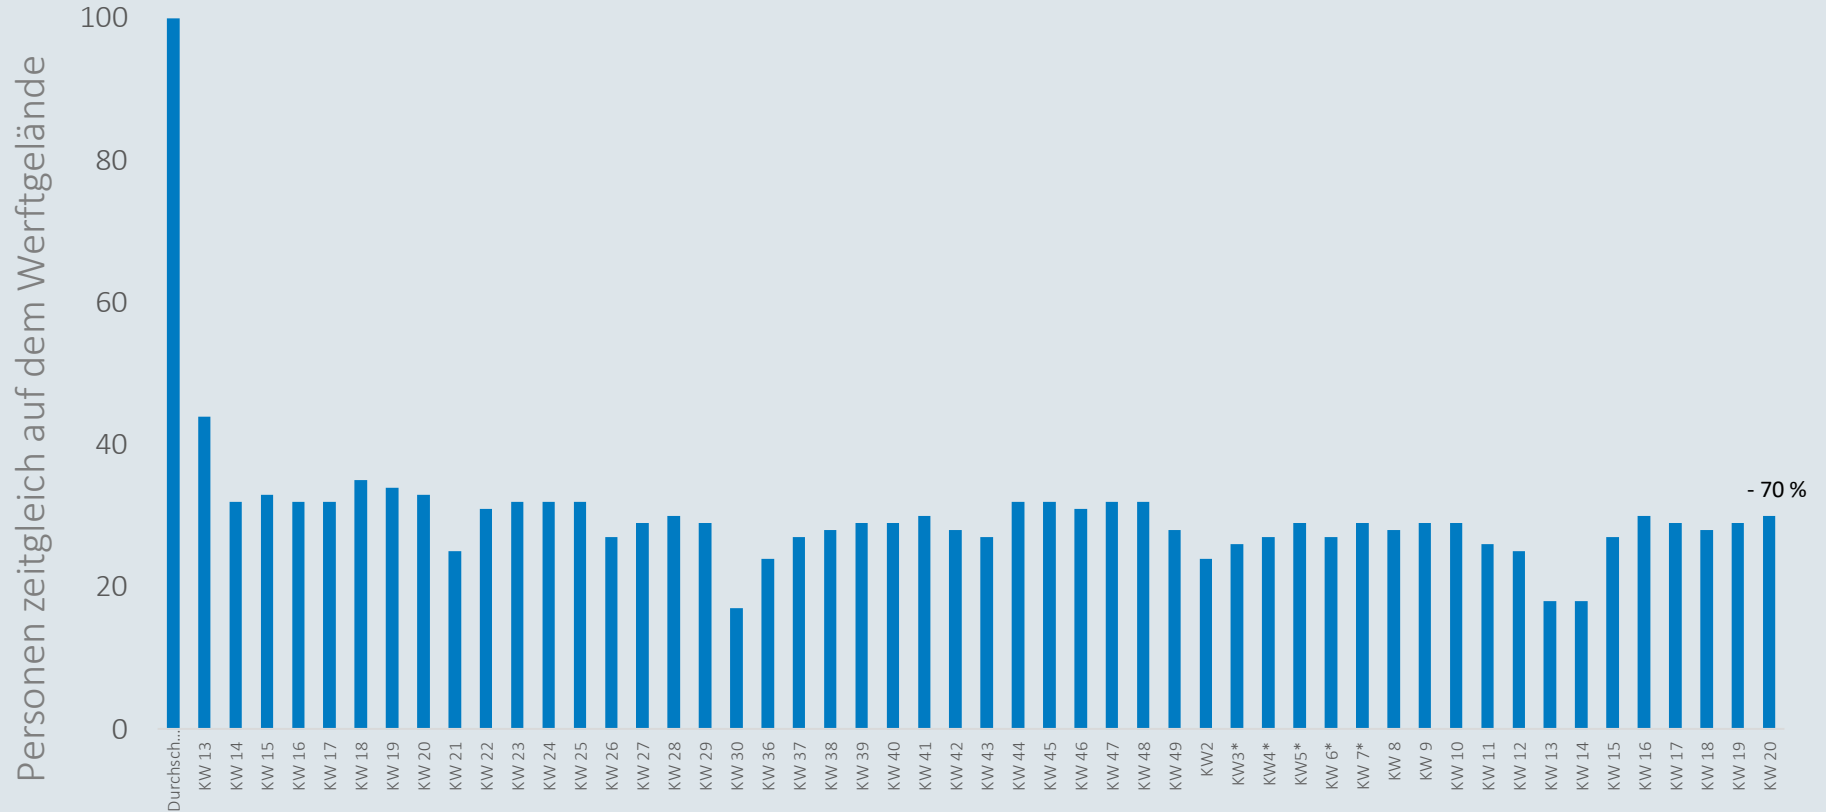

Personen zeitgleich auf dem Werftgelände

*die Zutritte von S. 713 sind nicht enthalten.