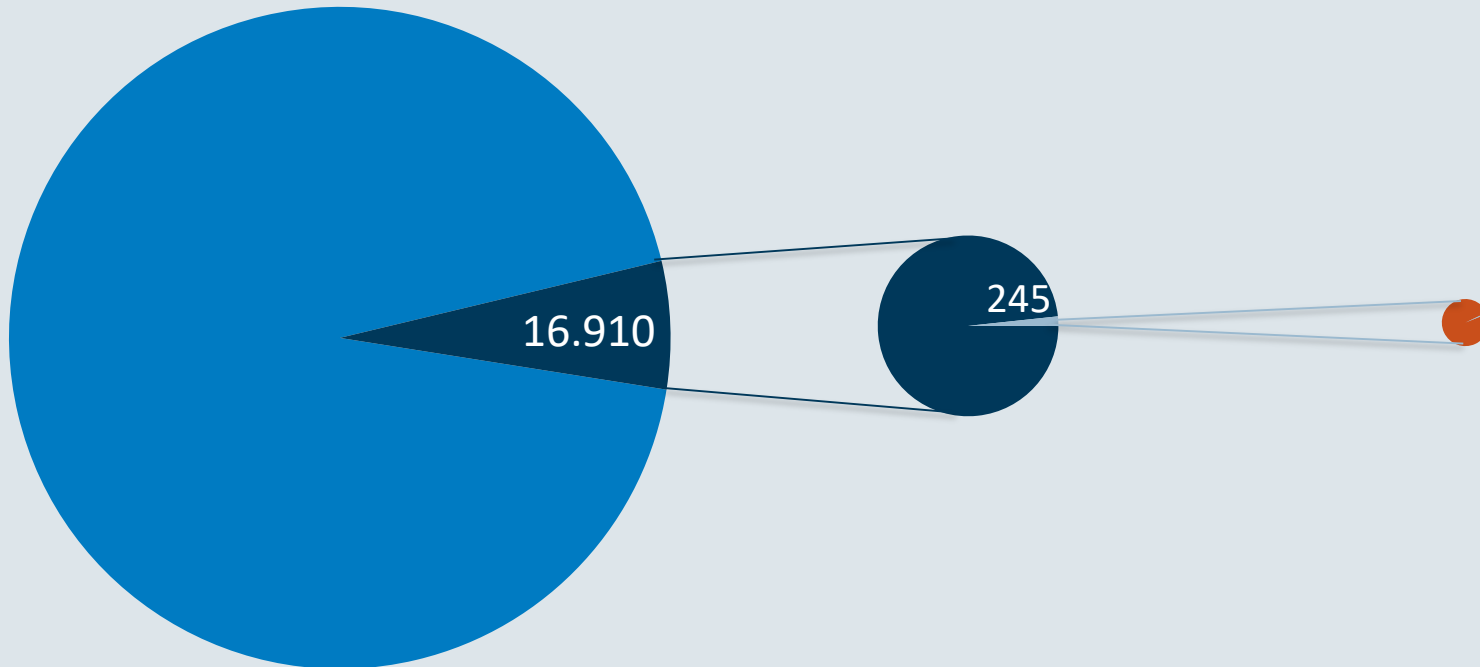

MEYER

Coronavirus

Zahlen , Daten, Fakten vom
27. Mai

Mitarbeiter in Quarantäne - 27.05.2021

Im Zeitverlauf: Von Corona betroffene Mitarbeiter

(Standort Papenburg)

Mit Corona infizierte Personen - 27.05.2021

Niedersachsen
Bestätigte Fälle: 256.768
Davon infiziert: 5.900

Landkreise Leer und Emsland
Bestätigte Fälle: 16.910
Davon infiziert: 301

MEYER WERFT
Bestätigte Fälle: 245
Davon infiziert: 1

Mitarbeiter im Home Office