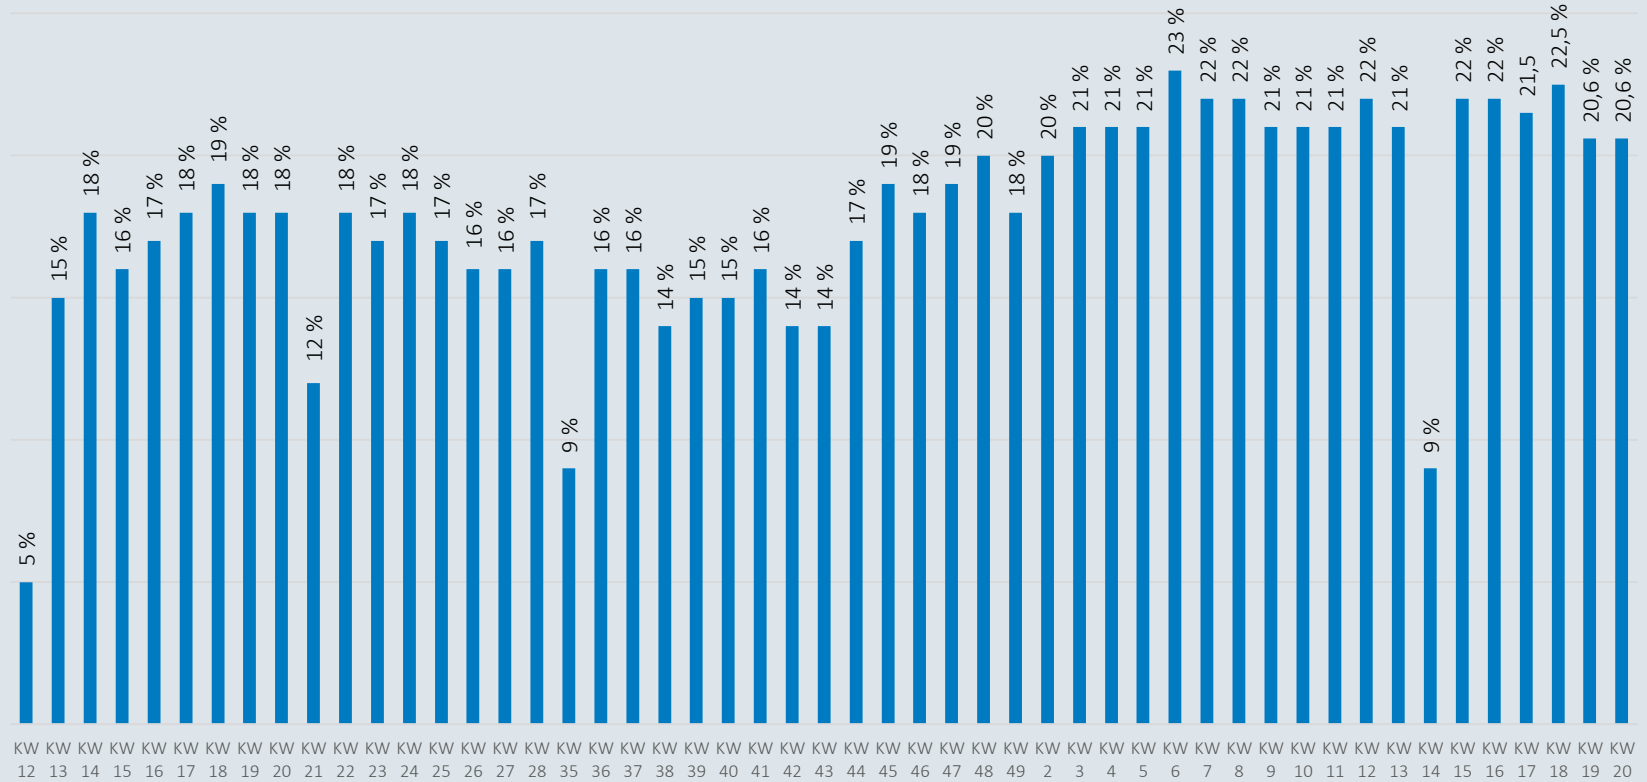

MEYER

Coronavirus

Zahlen , Daten, Fakten vom
27. Mai

Mitarbeiter in Quarantäne - 27.05.2021

Im Zeitverlauf: Von Corona betroffene Mitarbeiter

(Standort Papenburg)

Mit Corona infizierte Personen - 27.05.2021

Niedersachsen
Bestätigte Fälle: 256.768
Davon infiziert: 5.900

Landkreise Leer und Emsland
Bestätigte Fälle: 16.910
Davon infiziert: 301

MEYER WERFT
Bestätigte Fälle: 245
Davon infiziert: 1

Mitarbeiter im Home Office

Anteil Mitarbeiter im Home Office

* Daten aus ATOSS, Wochendurchschnitt

Personen zeitgleich auf dem Werftgelände

*die Zutritte von S. 713 sind nicht enthalten.