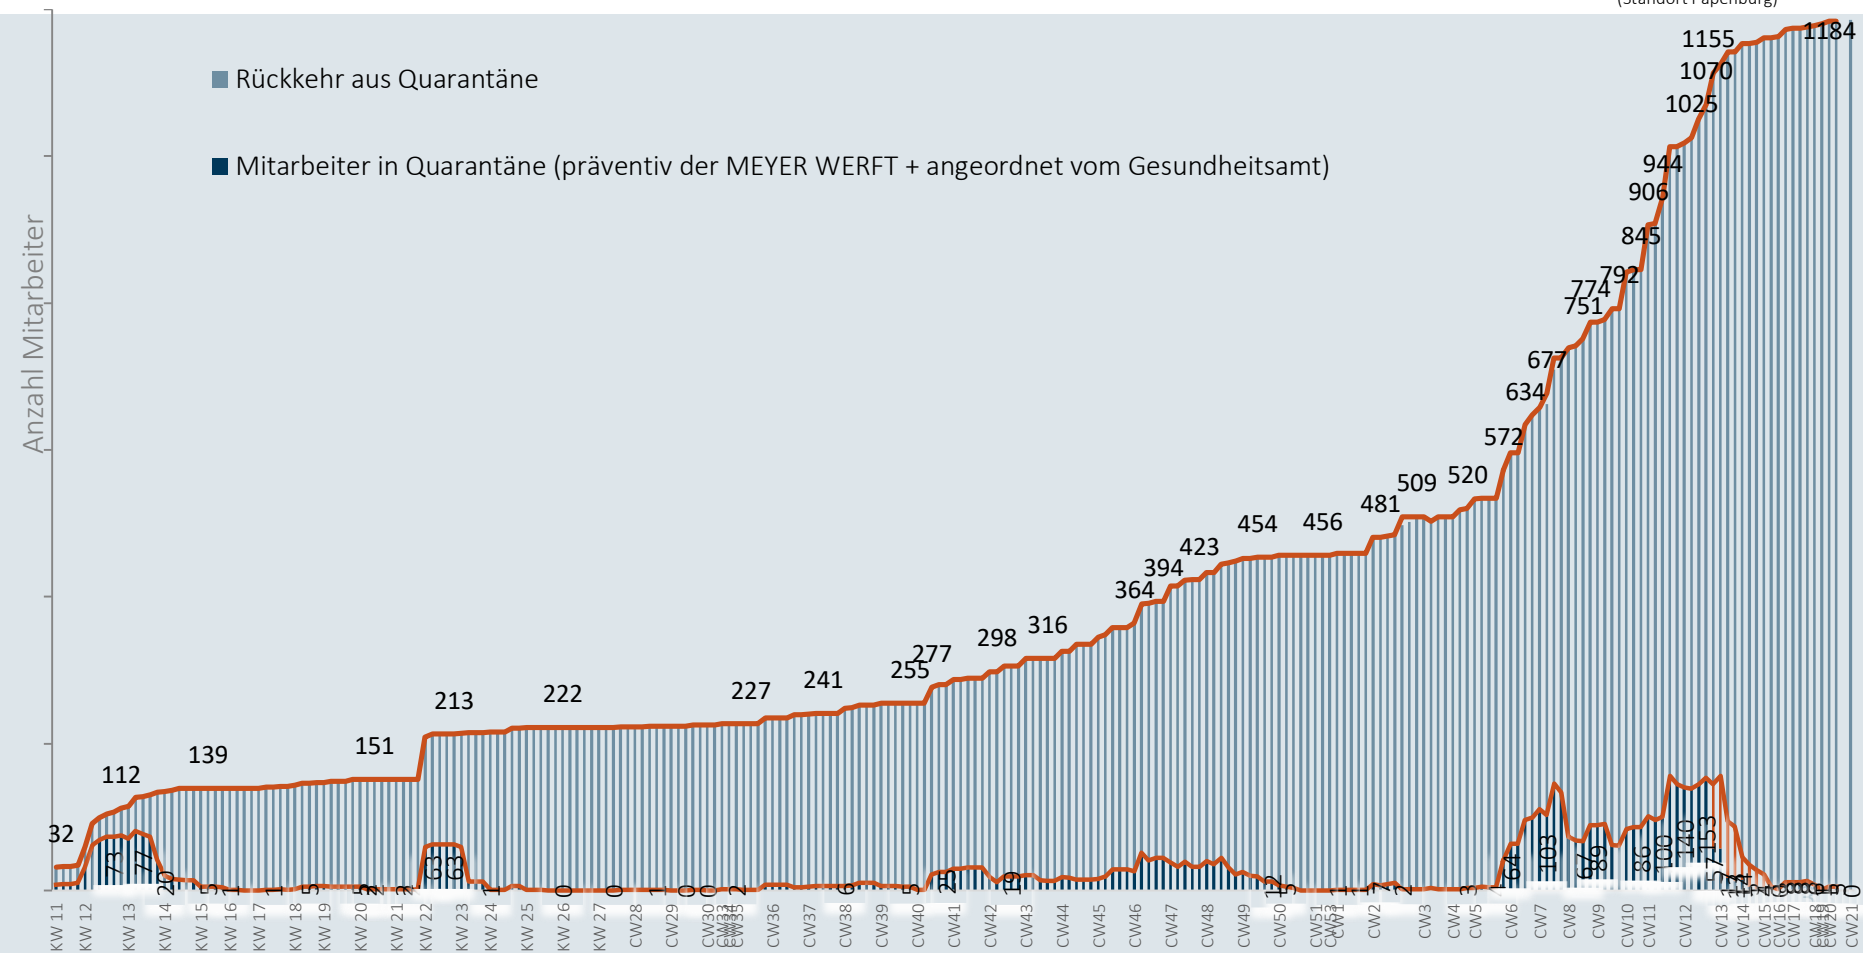

MEYER

Coronavirus

Zahlen , Daten, Fakten vom
27. Mai

Mitarbeiter in Quarantäne - 27.05.2021

Im Zeitverlauf: Von Corona betroffene Mitarbeiter

(Standort Papenburg)

Mit Corona infizierte Personen - 27.05.2021

Niedersachsen
Bestätigte Fälle: 256.768
Davon infiziert: 5.900

Landkreise Leer und Emsland
Bestätigte Fälle: 16.910
Davon infiziert: 301

MEYER WERFT
Bestätigte Fälle: 245
Davon infiziert: 1

Mitarbeiter im Home Office