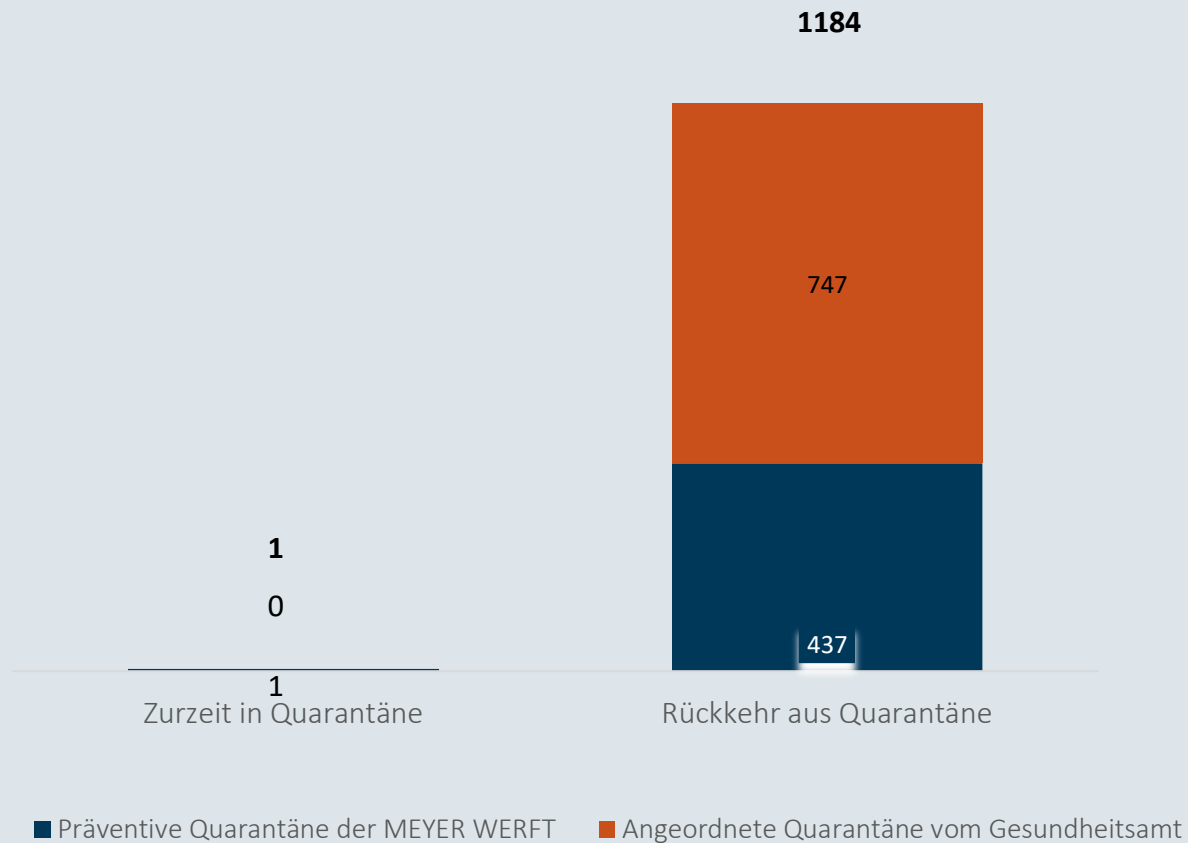

MEYER

Coronavirus

Zahlen , Daten, Fakten vom
27. Mai

Mitarbeiter in Quarantäne - 27.05.2021

Im Zeitverlauf: Von Corona betroffene Mitarbeiter

(Standort Papenburg)

Mit Corona infizierte Personen - 27.05.2021

Niedersachsen
Bestätigte Fälle: 256.768
Davon infiziert: 5.900

Landkreise Leer und Emsland
Bestätigte Fälle: 16.910
Davon infiziert: 301

MEYER WERFT
Bestätigte Fälle: 245
Davon infiziert: 1

Mitarbeiter im Home Office