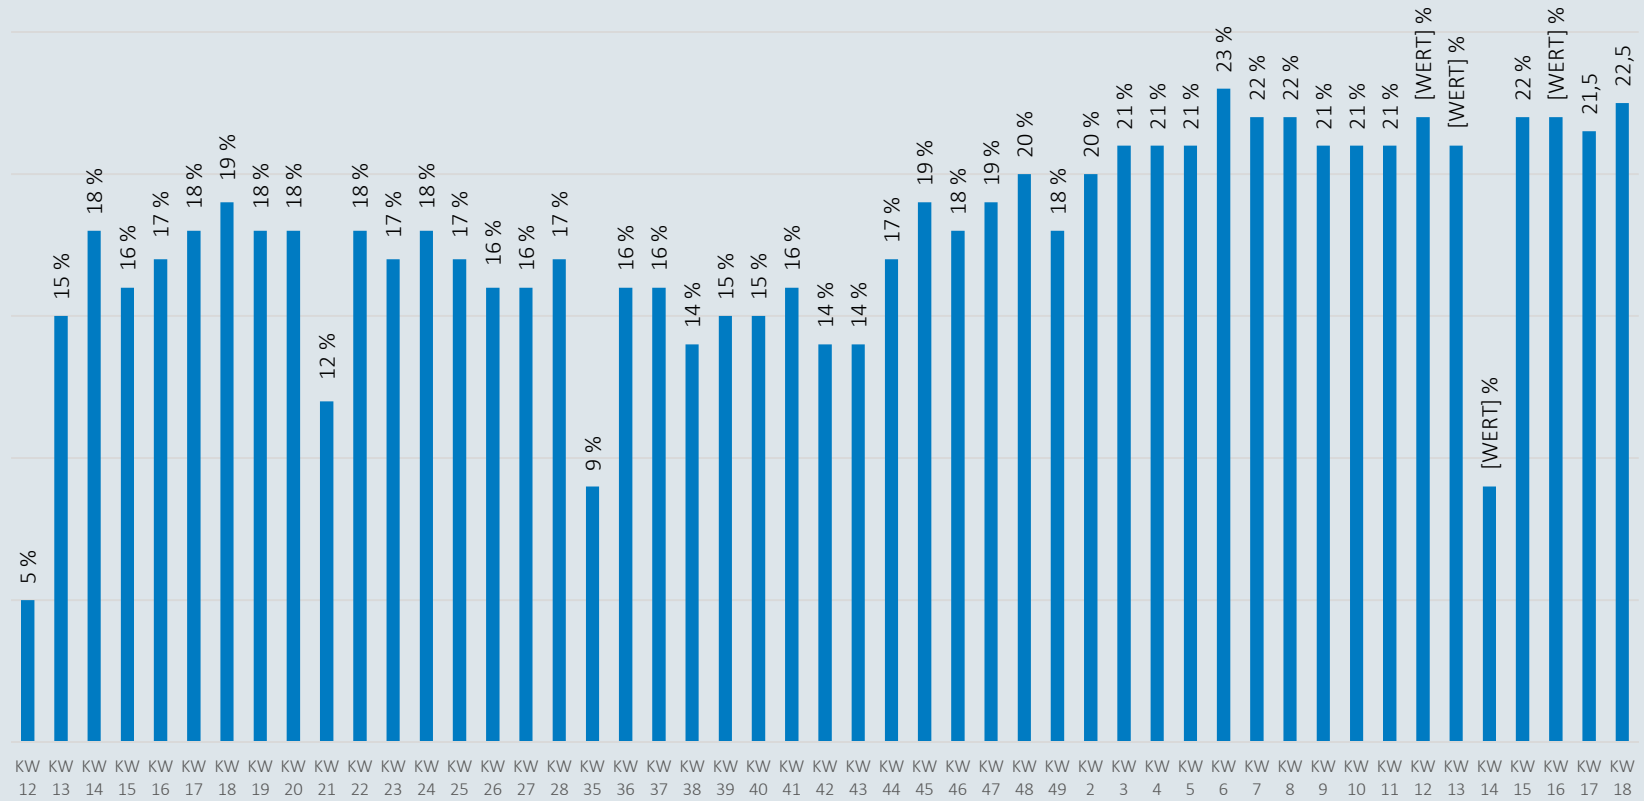

(Standort Papenburg)

Mit Corona infizierte Personen - 11.05.2021

Niedersachsen
Bestätigte Fälle: 247.888
Davon infiziert: 12.800

Landkreise Leer und Emsland
Bestätigte Fälle: 16.442
Davon infiziert: 609

MEYER WERFT
Bestätigte Fälle: 242 *
Davon infiziert: 0

Hinweis: Der Anteil der Mitarbeiter am Standort Papenburg, die im Landkreis Leer und Emsland leben, beträgt 93%.

* Die Zahl der Infizierten wurde in KW 18 korrigiert.

Mitarbeiter im Home Office

(Standort Papenburg)

Anteil Mitarbeiter im Home Office

* Daten aus ATOSS, Wochendurchschnitt

Personen zeitgleich auf dem Werftgelände

*die Zutritte von S. 713 sind nicht enthalten.