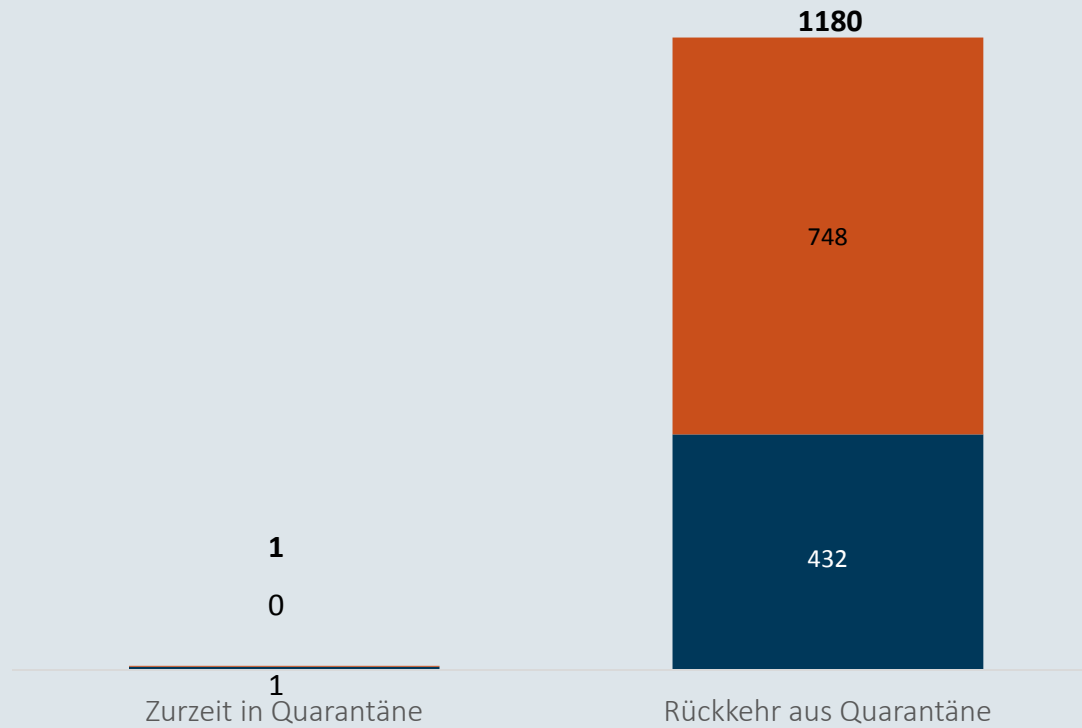

MEYER

Coronavirus

Zahlen , Daten, Fakten vom
11. Mai

Mitarbeiter in Quarantäne - 11.05.2021

■ Präventive Quarantäne der MEYER WERFT ■ Angeordnete Quarantäne vom Gesundheitsamt

Im Zeitverlauf: Von Corona betroffene Mitarbeiter

(Standort Papenburg)

Mit Corona infizierte Personen - 11.05.2021

Niedersachsen
Bestätigte Fälle: 247.888
Davon infiziert: 12.800

Landkreise Leer und Emsland
Bestätigte Fälle: 16.442
Davon infiziert: 609

MEYER WERFT
Bestätigte Fälle: 242 *
Davon infiziert: 0