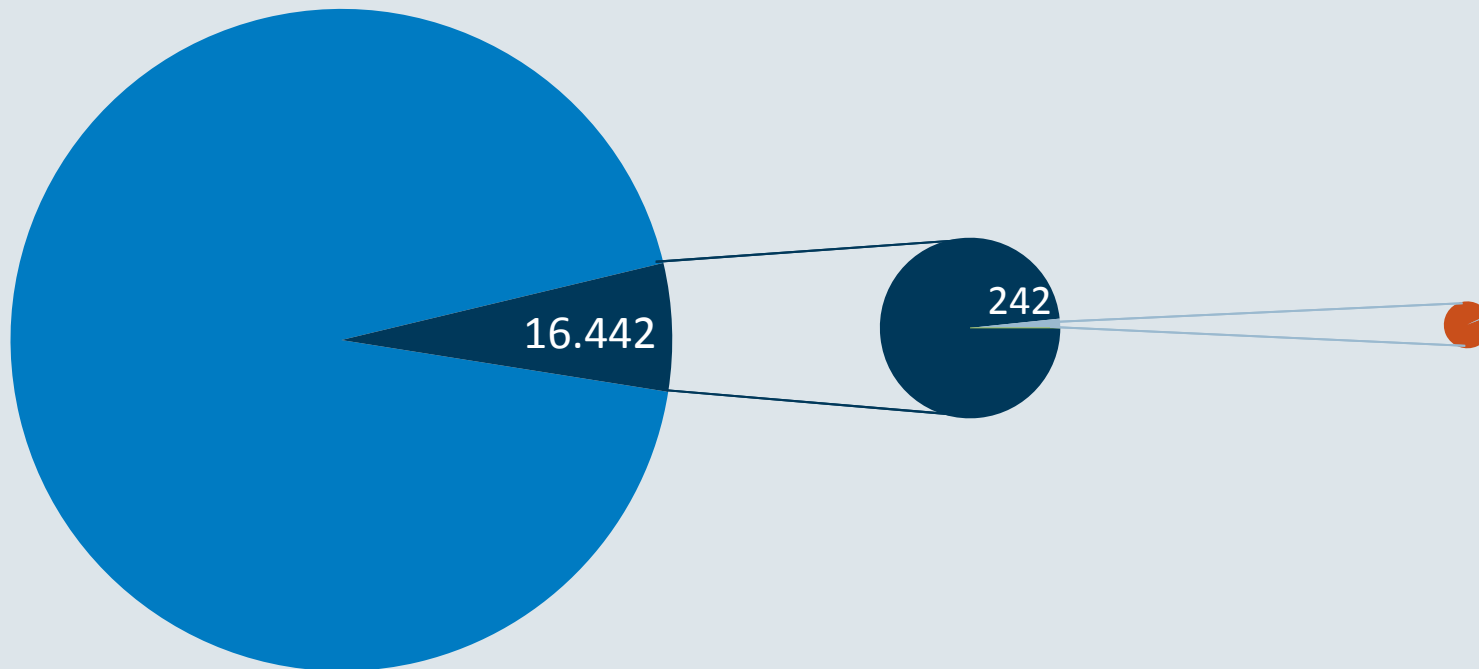

MEYER

Coronavirus

Zahlen , Daten, Fakten vom
11. Mai

Mitarbeiter in Quarantäne - 11.05.2021

■ Präventive Quarantäne der MEYER WERFT ■ Angeordnete Quarantäne vom Gesundheitsamt

Im Zeitverlauf: Von Corona betroffene Mitarbeiter

(Standort Papenburg)

Mit Corona infizierte Personen - 11.05.2021

Niedersachsen
Bestätigte Fälle: 247.888
Davon infiziert: 12.800

Landkreise Leer und Emsland
Bestätigte Fälle: 16.442
Davon infiziert: 609

MEYER WERFT
Bestätigte Fälle: 242 *
Davon infiziert: 0