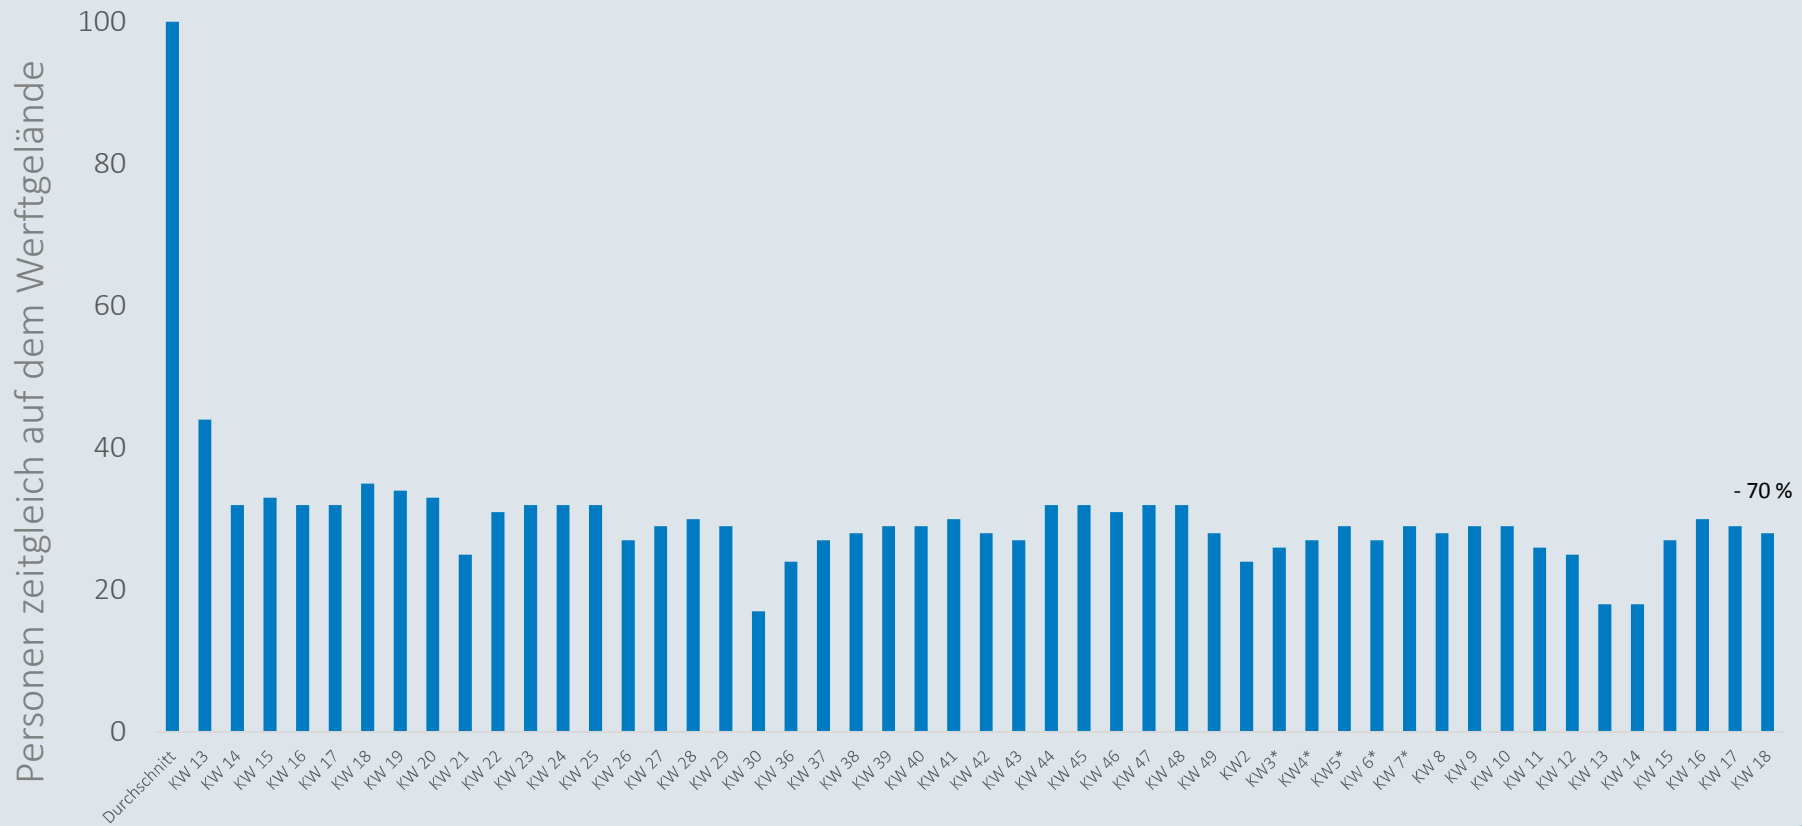

Personen zeitgleich auf dem Werftgelände

*die Zutritte von S. 713 sind nicht enthalten.