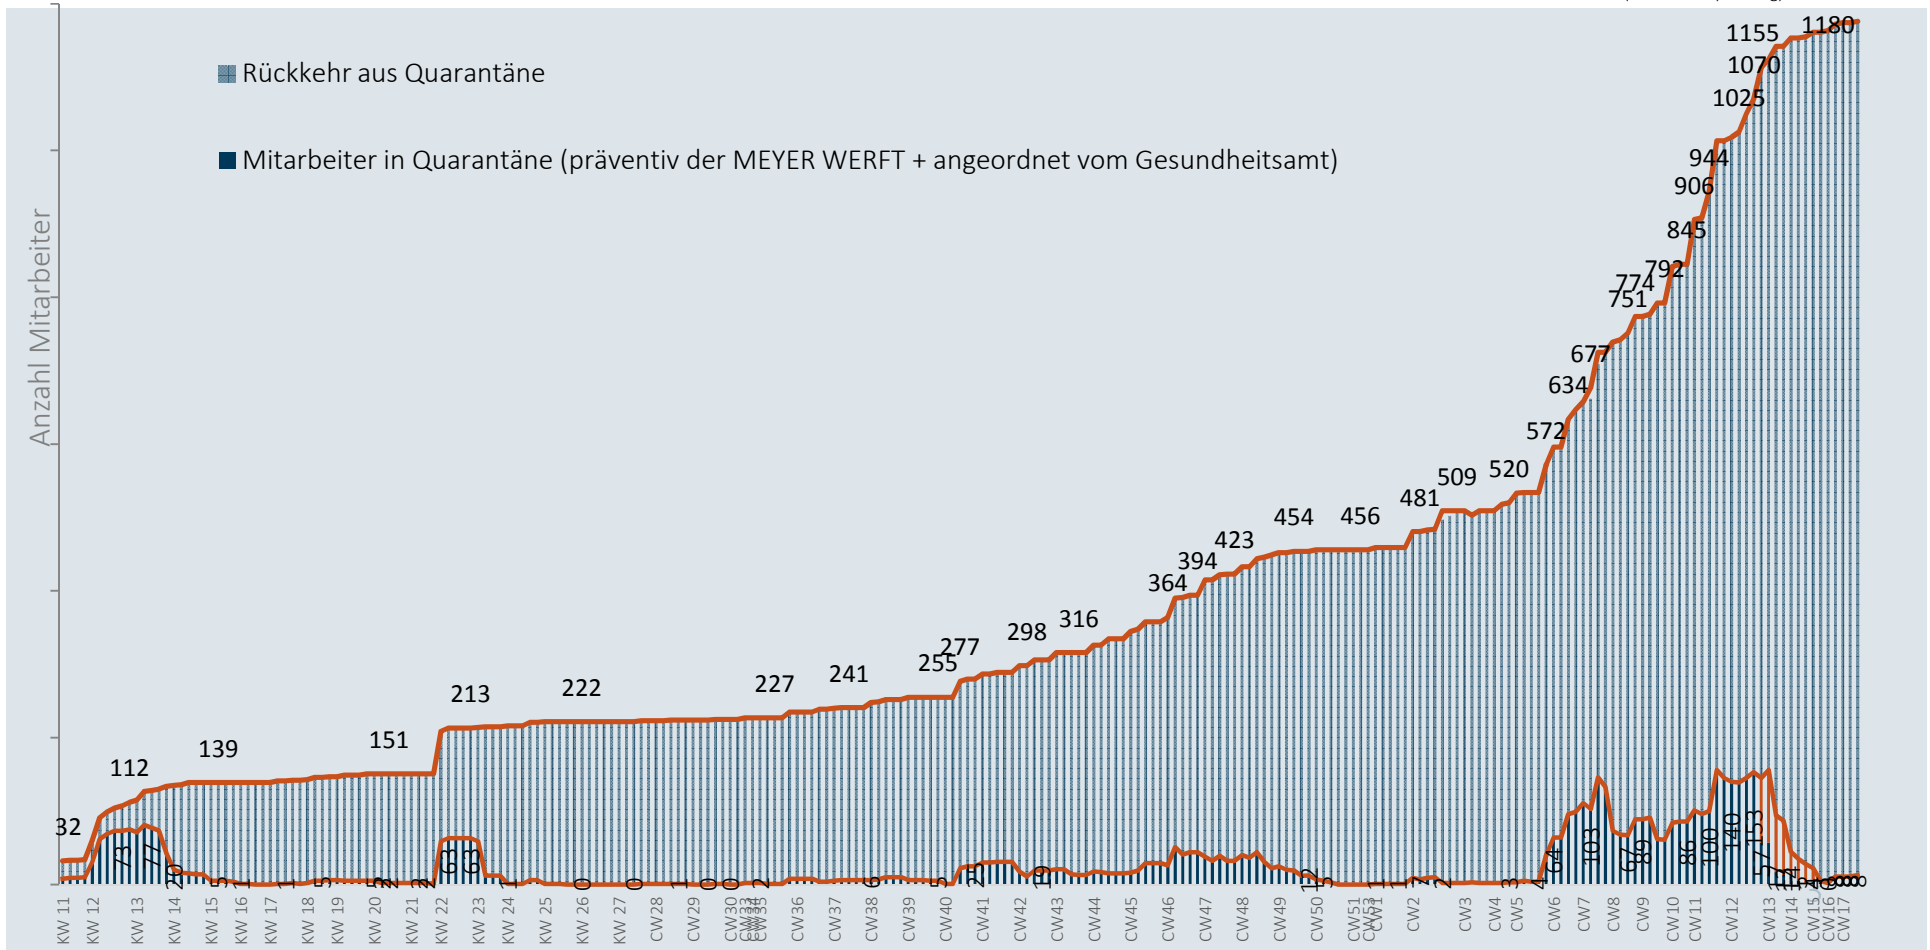

MEYER

Coronavirus

Zahlen , Daten, Fakten vom
11. Mai

Mitarbeiter in Quarantäne - 11.05.2021

■ Präventive Quarantäne der MEYER WERFT ■ Angeordnete Quarantäne vom Gesundheitsamt

Im Zeitverlauf: Von Corona betroffene Mitarbeiter

(Standort Papenburg)

Mit Corona infizierte Personen - 11.05.2021

Niedersachsen
Bestätigte Fälle: 247.888
Davon infiziert: 12.800

Landkreise Leer und Emsland
Bestätigte Fälle: 16.442
Davon infiziert: 609

MEYER WERFT
Bestätigte Fälle: 242 *
Davon infiziert: 0