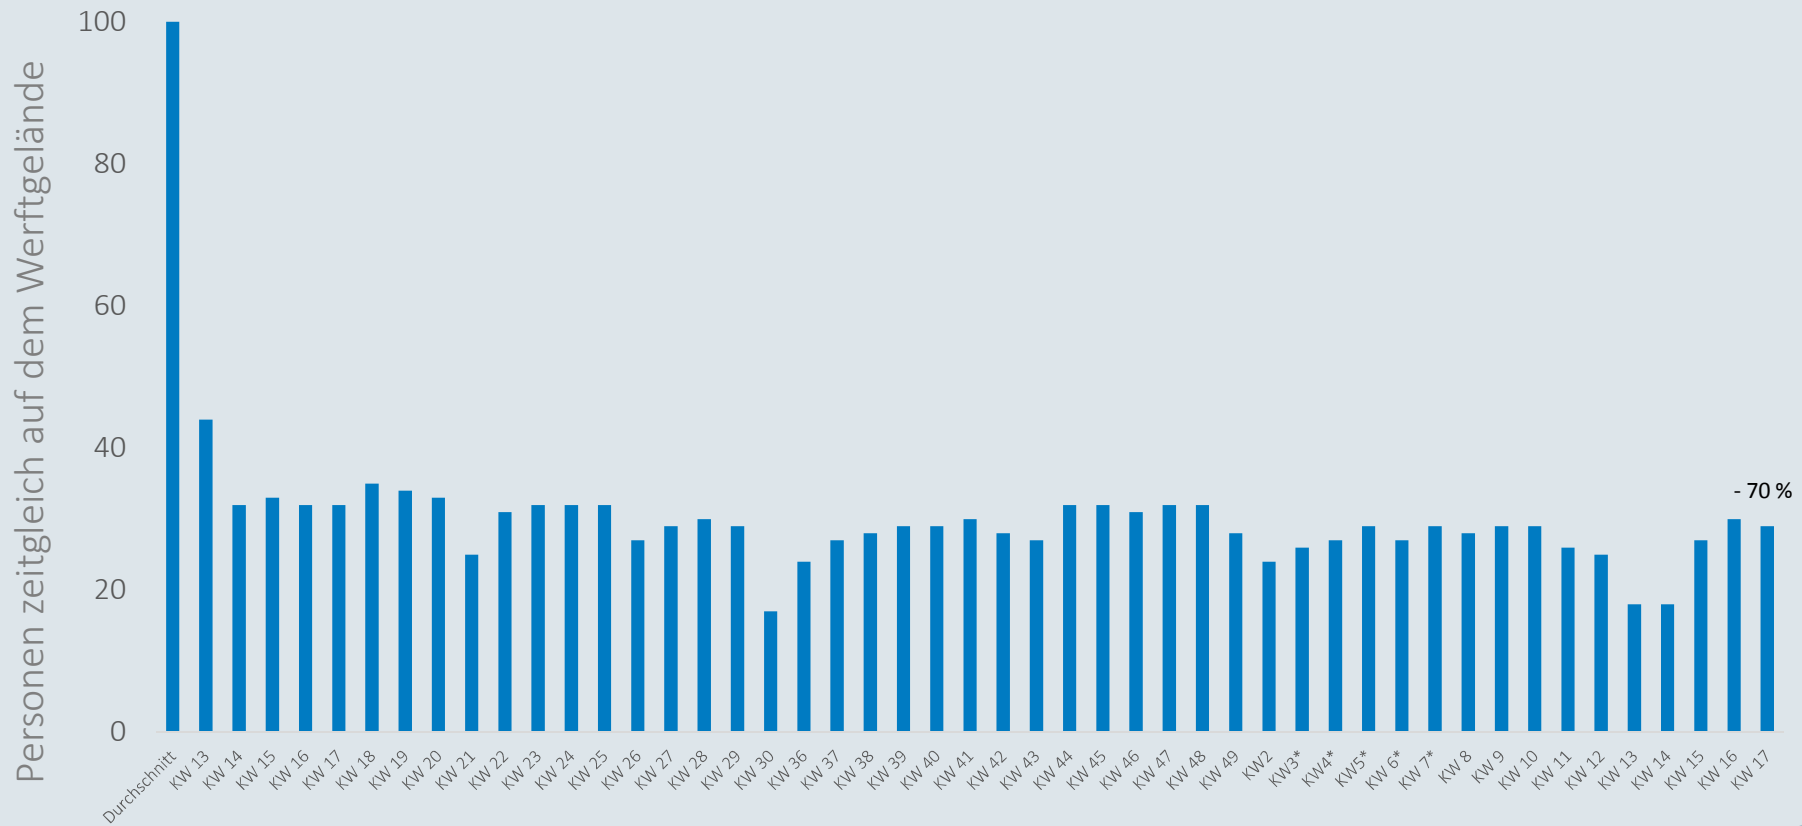

Personen zeitgleich auf dem Werftgelände

*die Zutritte von S. 713 sind nicht enthalten.