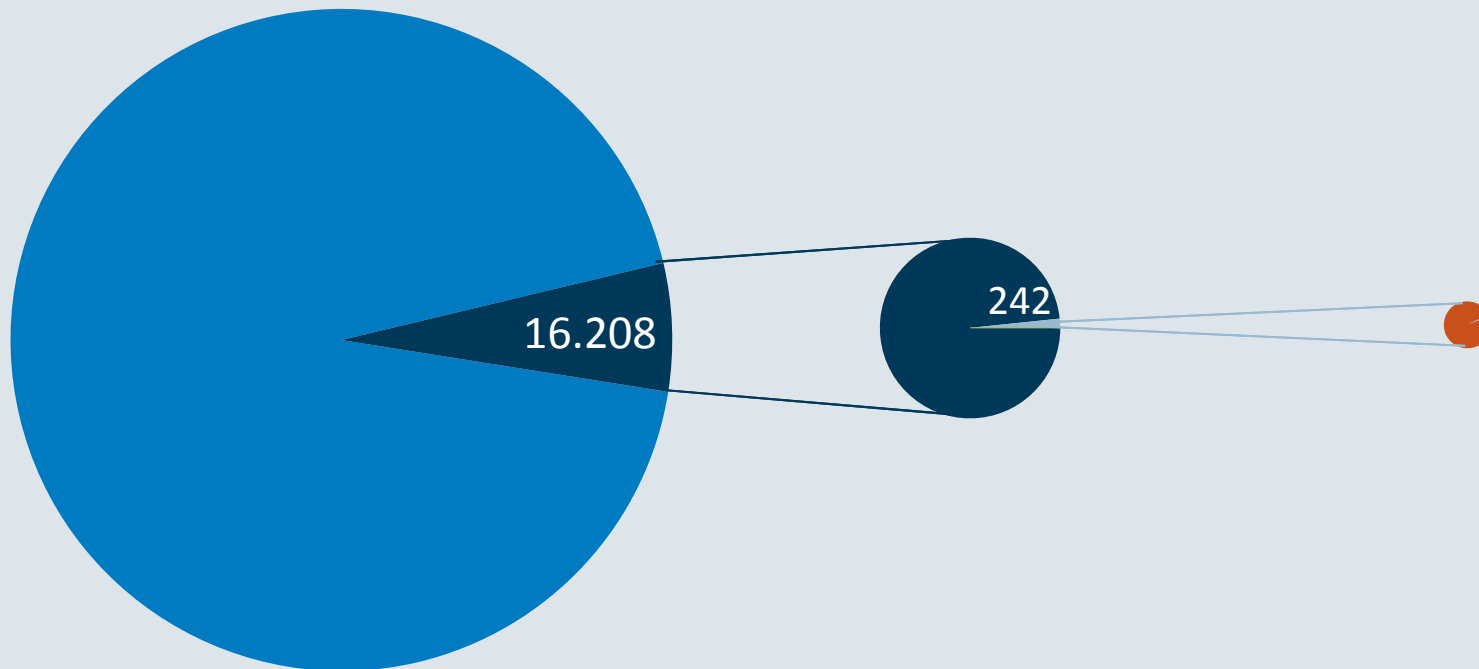

(Standort Papenburg)

Mit Corona infizierte Personen - 06.05.2021

Niedersachsen
Bestätigte Fälle: 243.505
Davon infiziert: 17.961

Landkreise Leer und Emsland
Bestätigte Fälle: 16.208
Davon infiziert: 802

MEYER WERFT
Bestätigte Fälle: 242 *
Davon infiziert: 1