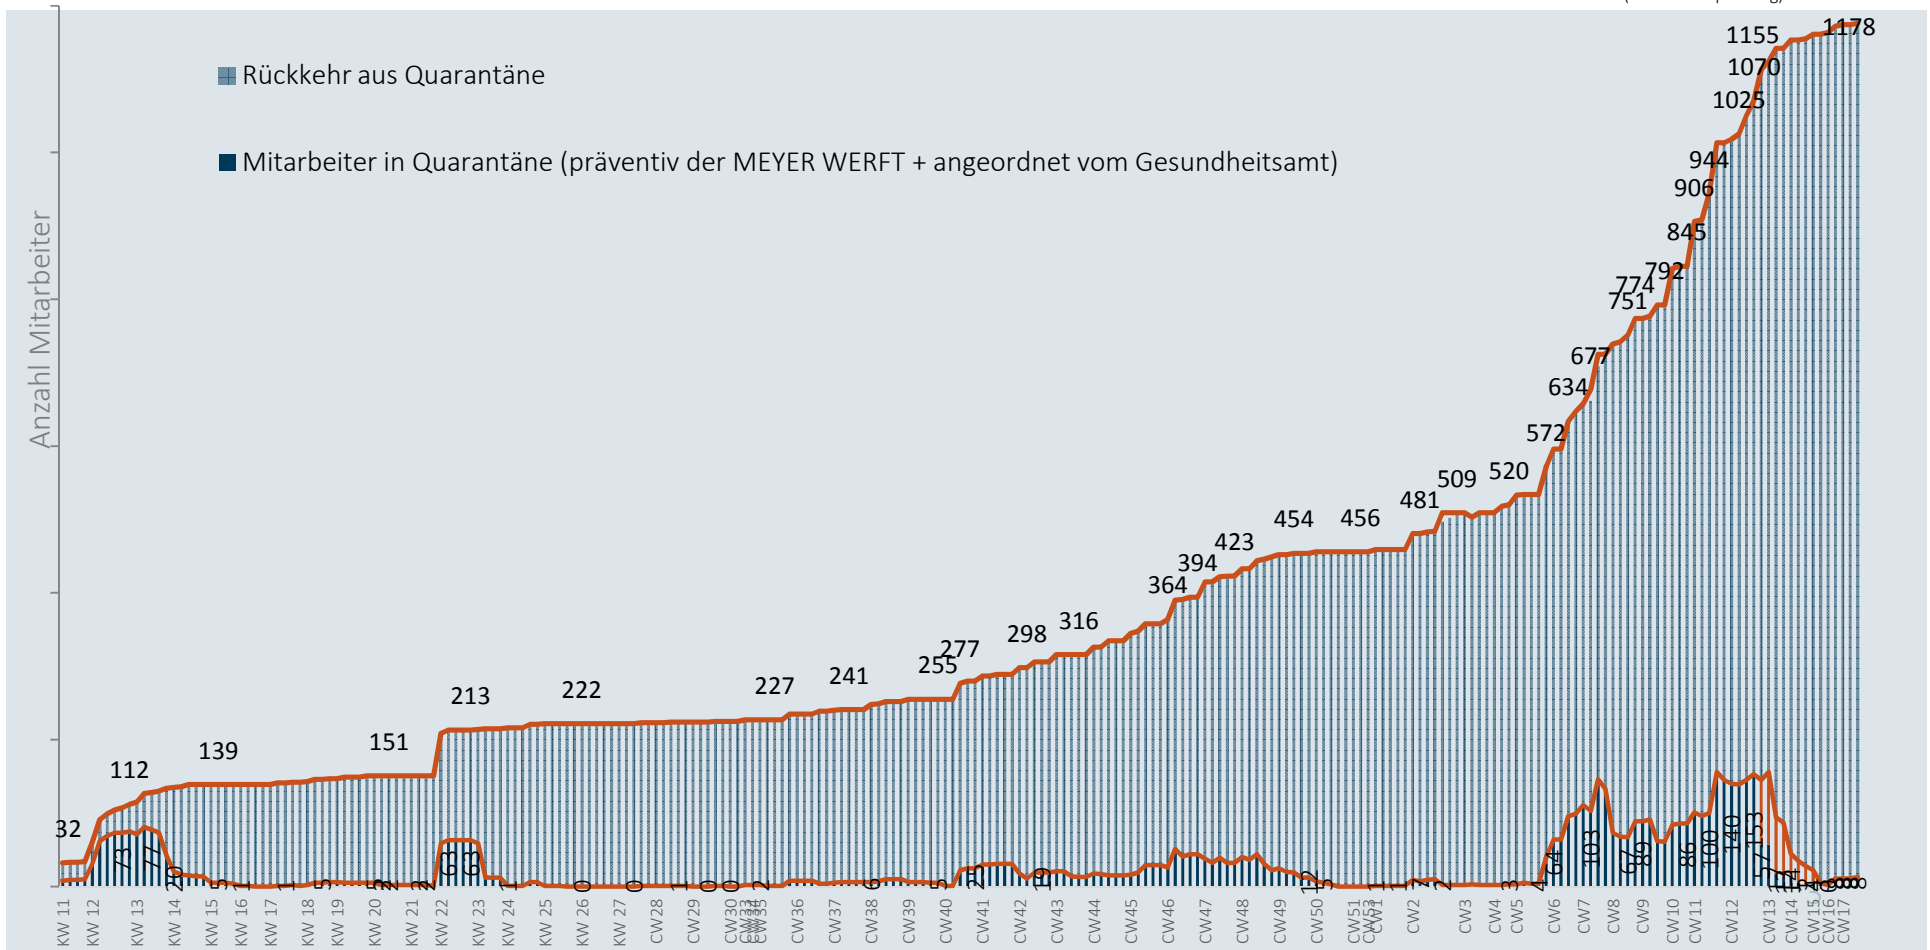

MEYER

Coronavirus

Zahlen , Daten, Fakten vom
06. Mai

Mitarbeiter in Quarantäne - 06.05.2021

■ Präventive Quarantäne der MEYER WERFT ■ Angeordnete Quarantäne vom Gesundheitsamt

Im Zeitverlauf: Von Corona betroffene Mitarbeiter

(Standort Papenburg)

Mit Corona infizierte Personen - 06.05.2021

Niedersachsen
Bestätigte Fälle: 243.505
Davon infiziert: 17.961

Landkreise Leer und Emsland
Bestätigte Fälle: 16.208
Davon infiziert: 802

MEYER WERFT
Bestätigte Fälle: 242 *
Davon infiziert: 1