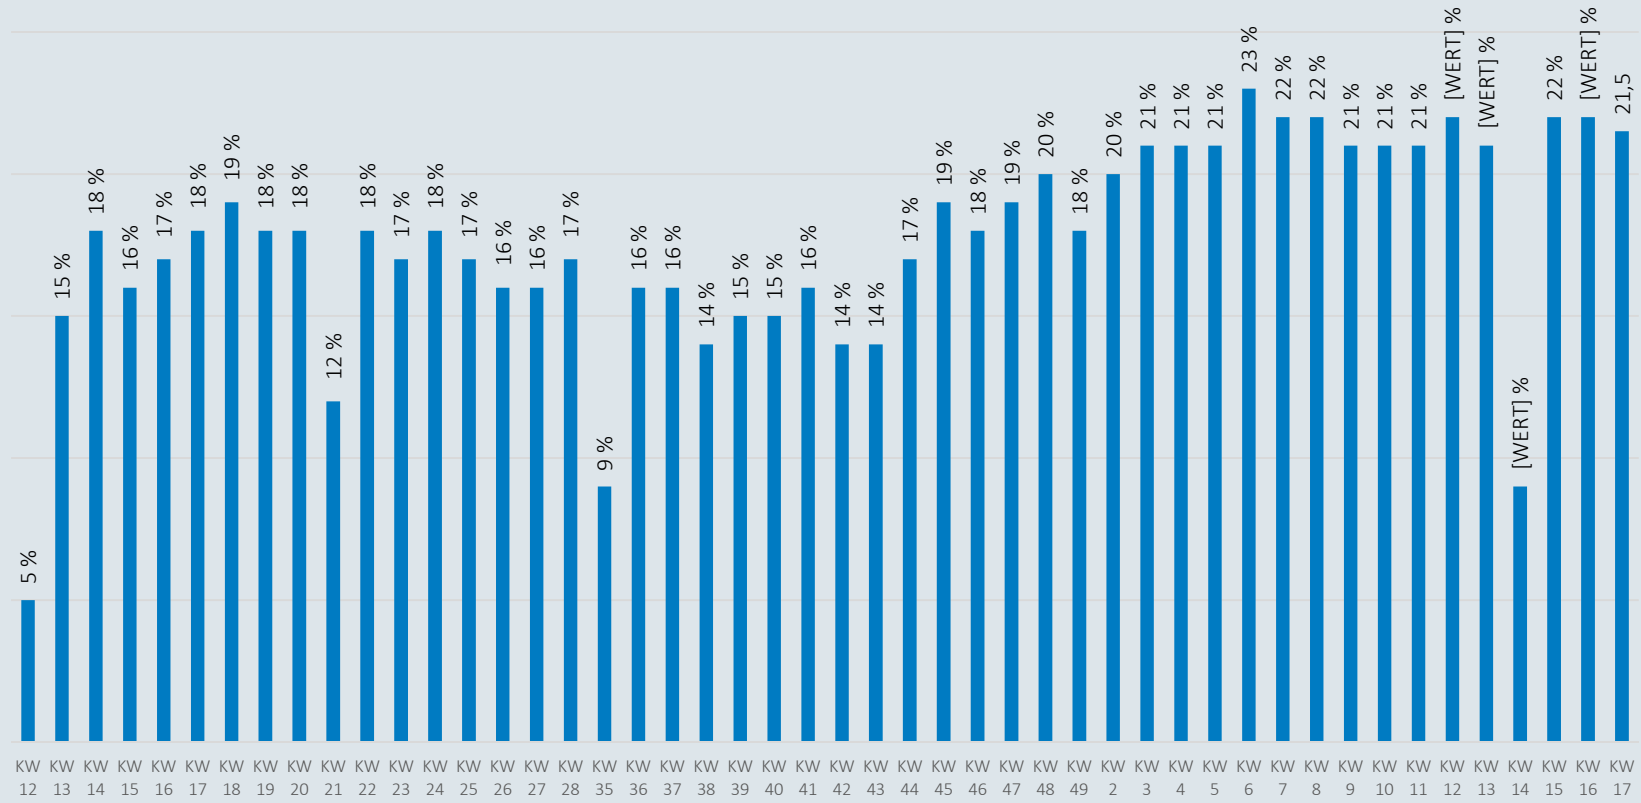

(Standort Papenburg)

Mit Corona infizierte Personen - 06.05.2021

Niedersachsen
Bestätigte Fälle: 243.505
Davon infiziert: 17.961

Landkreise Leer und Emsland
Bestätigte Fälle: 16.208
Davon infiziert: 802

MEYER WERFT
Bestätigte Fälle: 242 *
Davon infiziert: 1

Hinweis: Der Anteil der Mitarbeiter am Standort Papenburg, die im Landkreis Leer und Emsland leben, beträgt 93%.

* Die Zahl der Infizierten wurde korrigiert.

Mitarbeiter im Home Office

(Standort Papenburg)

Anteil Mitarbeiter im Home Office

* Daten aus ATOSS, Wochendurchschnitt

Personen zeitgleich auf dem Werftgelände

*die Zutritte von S. 713 sind nicht enthalten.