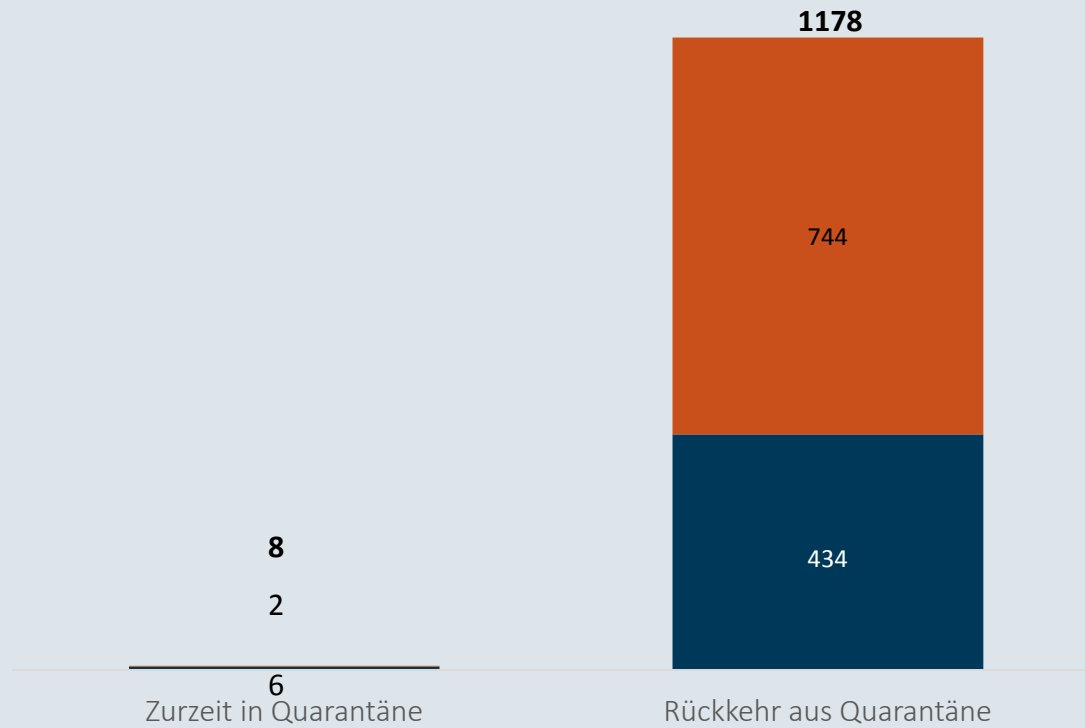

MEYER

Coronavirus

Zahlen , Daten, Fakten vom
06. Mai

Mitarbeiter in Quarantäne - 06.05.2021

■ Präventive Quarantäne der MEYER WERFT ■ Angeordnete Quarantäne vom Gesundheitsamt

Im Zeitverlauf: Von Corona betroffene Mitarbeiter

(Standort Papenburg)

Mit Corona infizierte Personen - 06.05.2021

Niedersachsen
Bestätigte Fälle: 243.505
Davon infiziert: 17.961

Landkreise Leer und Emsland
Bestätigte Fälle: 16.208
Davon infiziert: 802

MEYER WERFT
Bestätigte Fälle: 242 *
Davon infiziert: 1