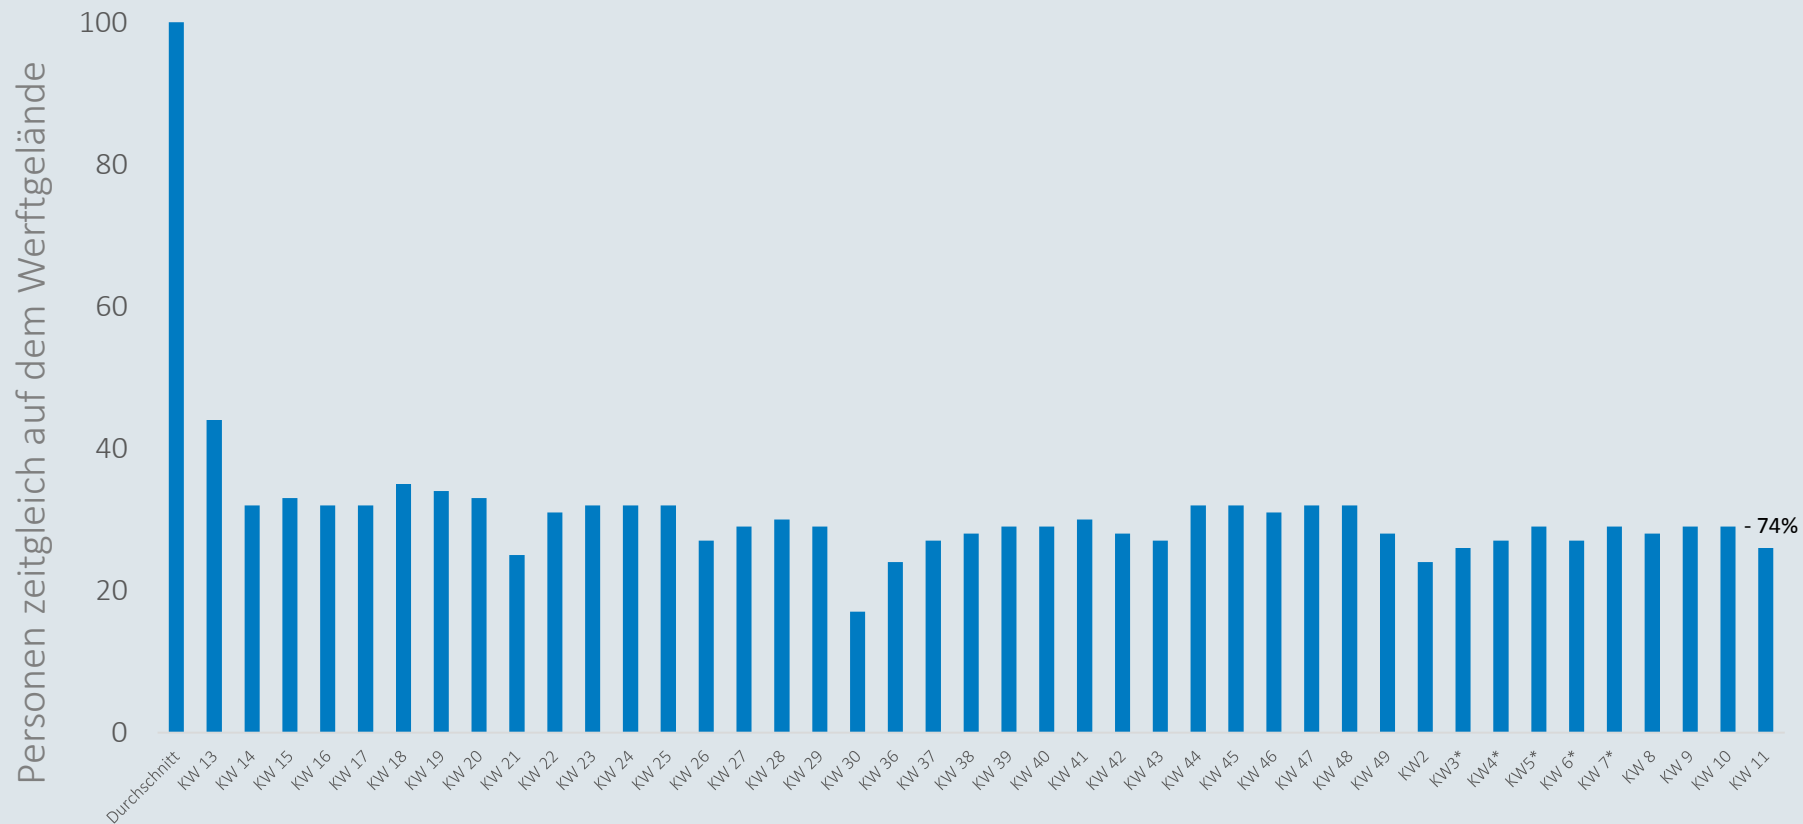

# Im Zeitverlauf: Von Corona betroffene Mitarbeiter

# Mit Corona infizierte Personen - 26.03.2021

**Niedersachsen**  
Bestätigte Fälle: 190.873  
Davon infiziert: 17.659

**Landkreise Leer und Emsland**  
Bestätigte Fälle: 12.216  
Davon infiziert: 1.548

**MEYER WERFT**  
Bestätigte Fälle: 206  
Davon infiziert: 39

# Personen zeitgleich auf dem Werftgelände

\* die Zutritte von S. 713 sind nicht enthalten.