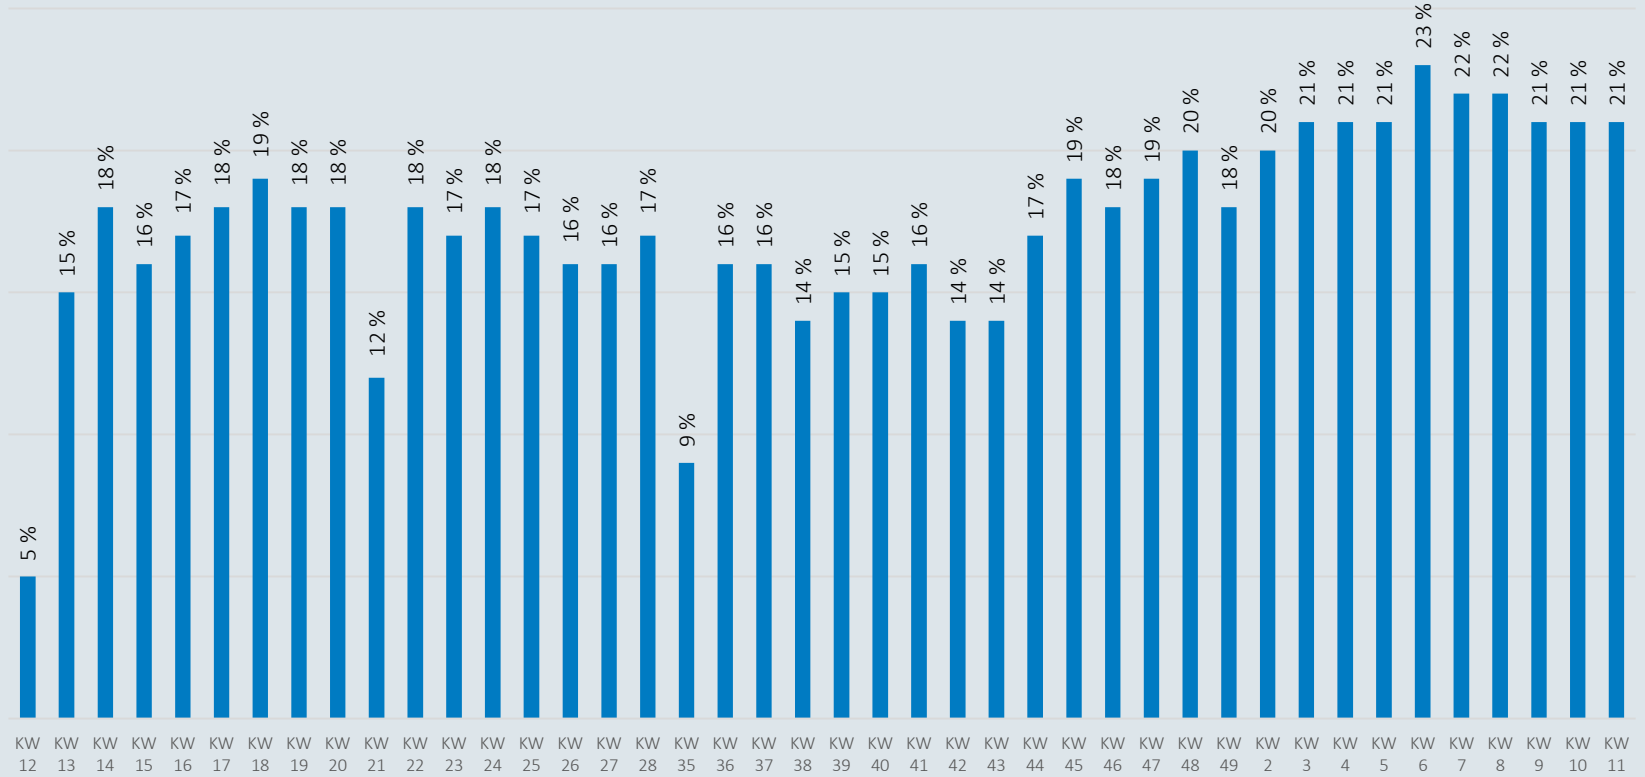

Mitarbeiter im Home Office

Anteil Mitarbeiter im Home Office

* Daten aus ATOSS, Wochendurchschnitt