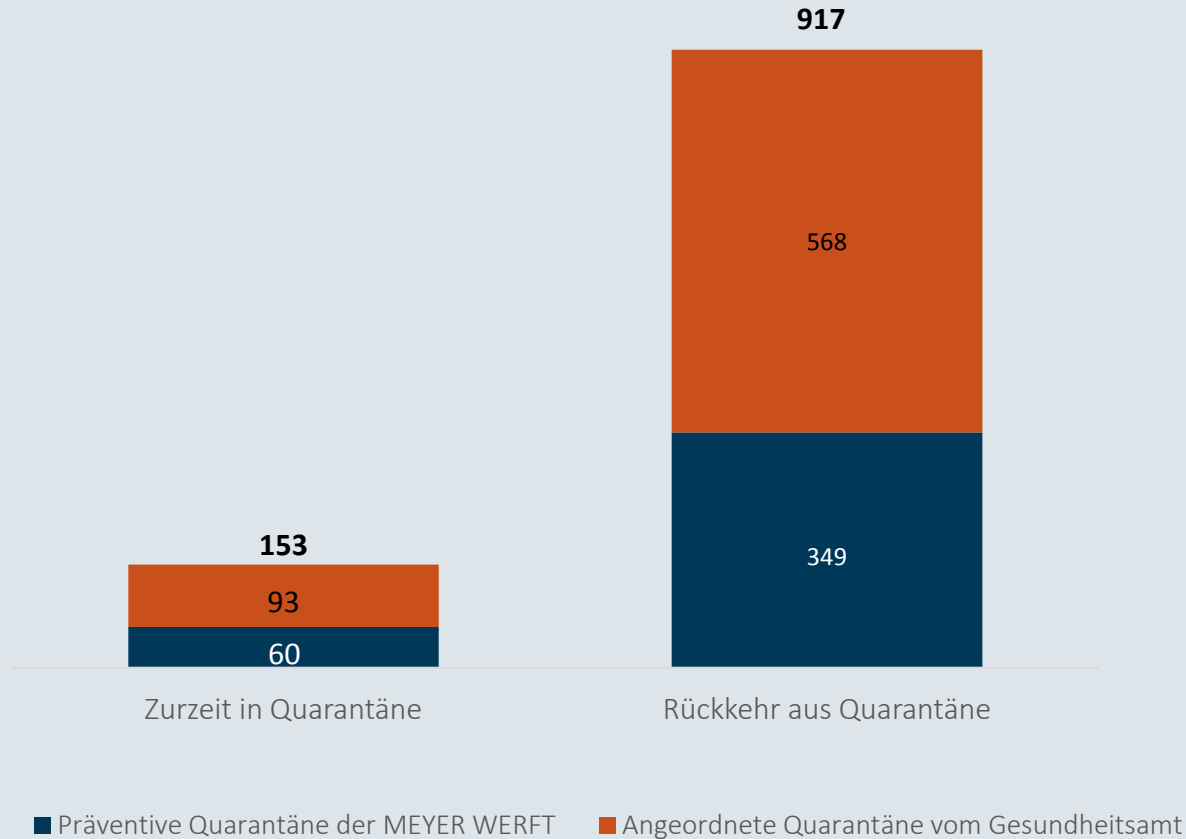

**MEYER**

# Coronavirus

Zahlen , Daten, Fakten vom  
26. März

# Mitarbeiter in Quarantäne - 25.03.2021

# Mit Corona infizierte Personen - 26.03.2021

**Niedersachsen**  
Bestätigte Fälle: 190.873  
Davon infiziert: 17.659

**Landkreise Leer und Emsland**  
Bestätigte Fälle: 12.216  
Davon infiziert: 1.548

**MEYER WERFT**  
Bestätigte Fälle: 206  
Davon infiziert: 39