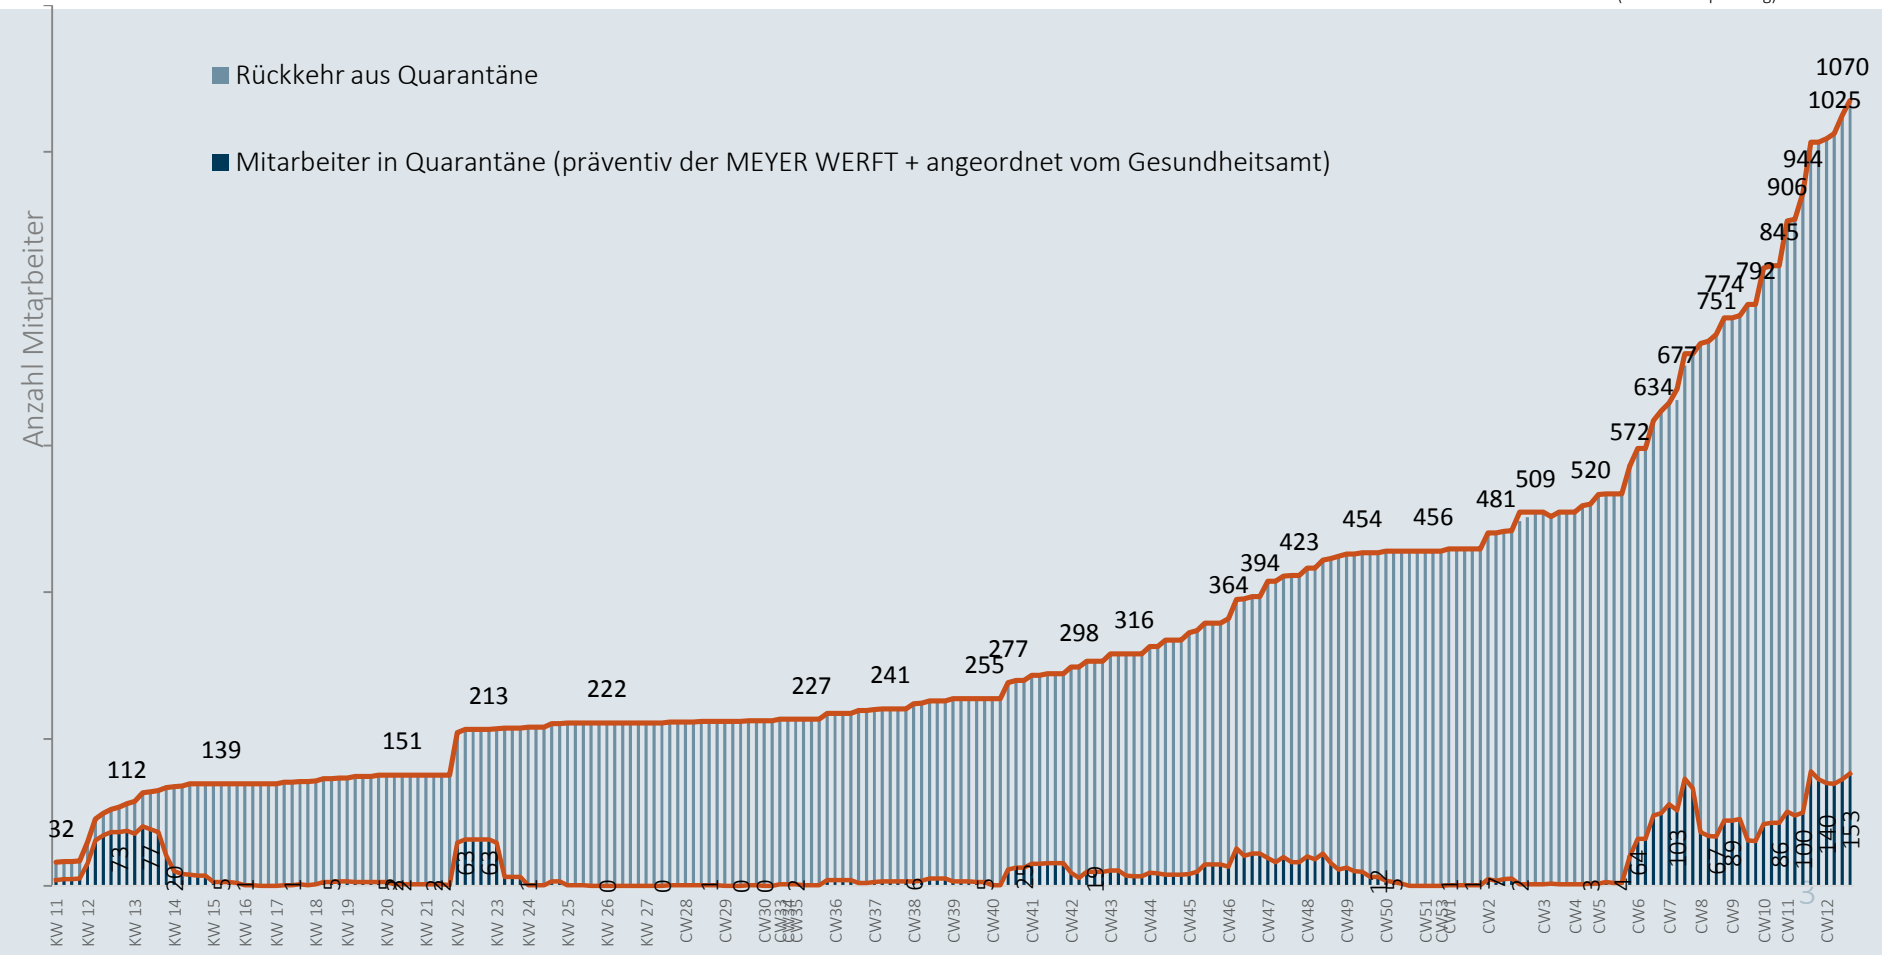

# Coronavirus

Zahlen , Daten, Fakten vom  
26. März

# Mitarbeiter in Quarantäne - 25.03.2021

# Im Zeitverlauf: Von Corona betroffene Mitarbeiter

# Mit Corona infizierte Personen - 26.03.2021

**Niedersachsen**  
Bestätigte Fälle: 190.873  
Davon infiziert: 17.659

**Landkreise Leer und Emsland**  
Bestätigte Fälle: 12.216  
Davon infiziert: 1.548

**MEYER WERFT**  
Bestätigte Fälle: 206  
Davon infiziert: 39