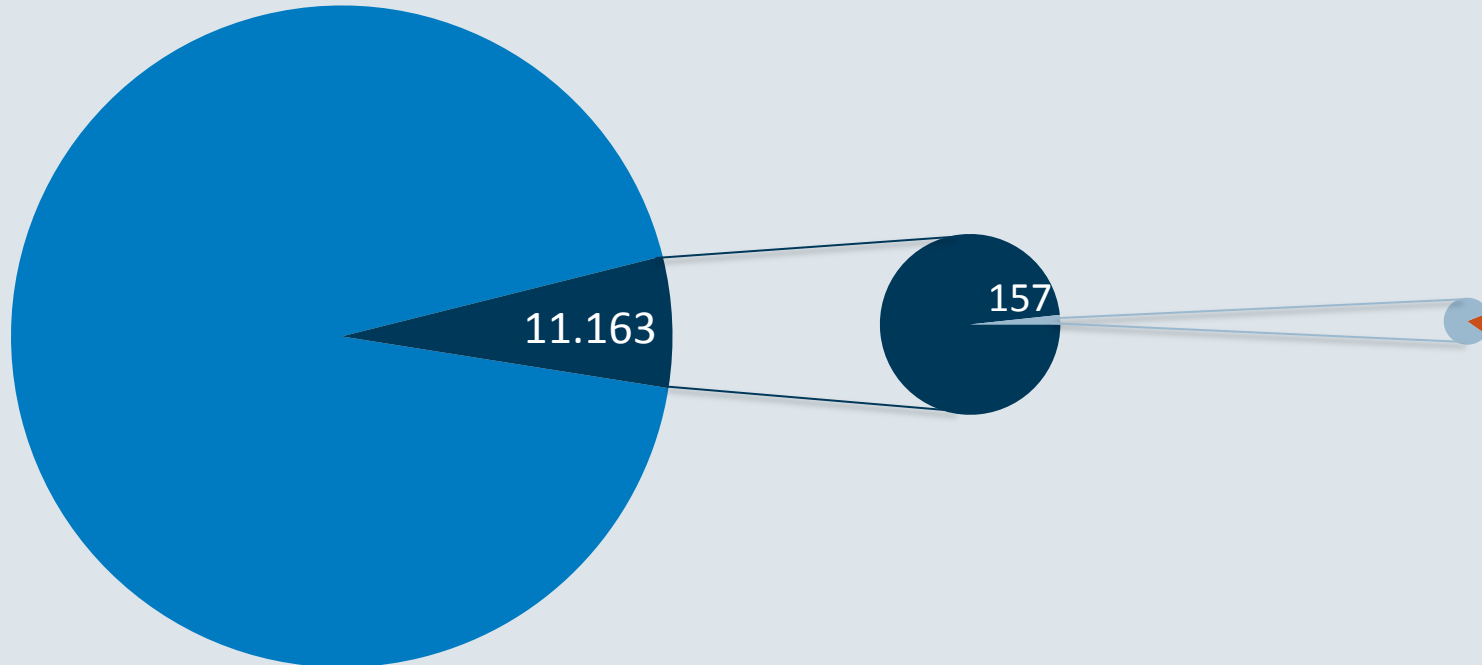

# Im Zeitverlauf: Von Corona betroffene Mitarbeiter

# Mit Corona infizierte Personen - 26.03.2021

**Niedersachsen**  
Bestätigte Fälle: 190.873  
Davon infiziert: 17.659

**Landkreise Leer und Emsland**  
Bestätigte Fälle: 12.216  
Davon infiziert: 1.548

**MEYER WERFT**  
Bestätigte Fälle: 206  
Davon infiziert: 39

# Personen zeitgleich auf dem Werftgelände

\* die Zutritte von S. 713 sind nicht enthalten.