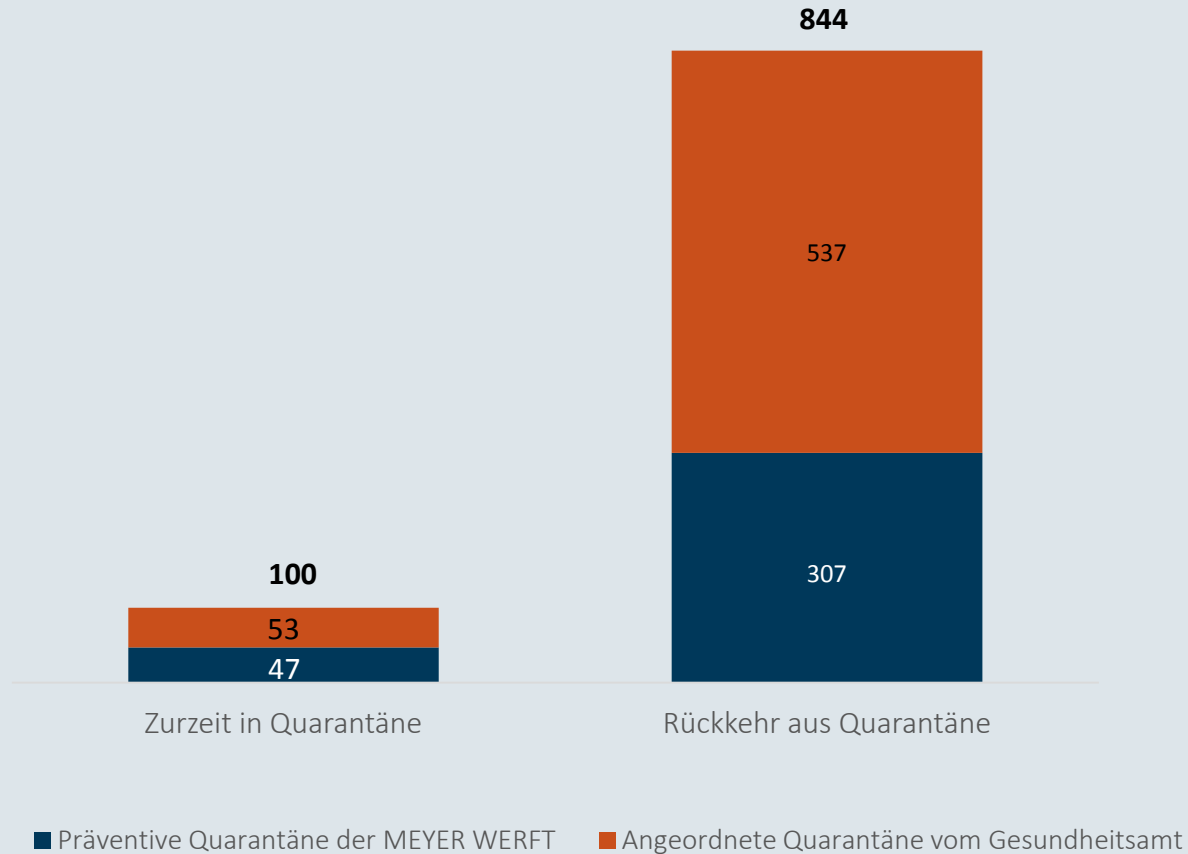

MEYER

Coronavirus

Zahlen , Daten, Fakten vom
19. März

Mitarbeiter in Quarantäne - 18.03.2021

Im Zeitverlauf: Von Corona betroffene Mitarbeiter

Mit Corona infizierte Personen - 18.03.2021

Niedersachsen

Bestätigte Fälle: 179.989

Davon infiziert: 13.578

Landkreise Leer und Emsland

Bestätigte Fälle: 11.163

Davon infiziert: 985

MEYER WERFT

Bestätigte Fälle: 183

Davon infiziert: 35

Mitarbeiter im Home Office