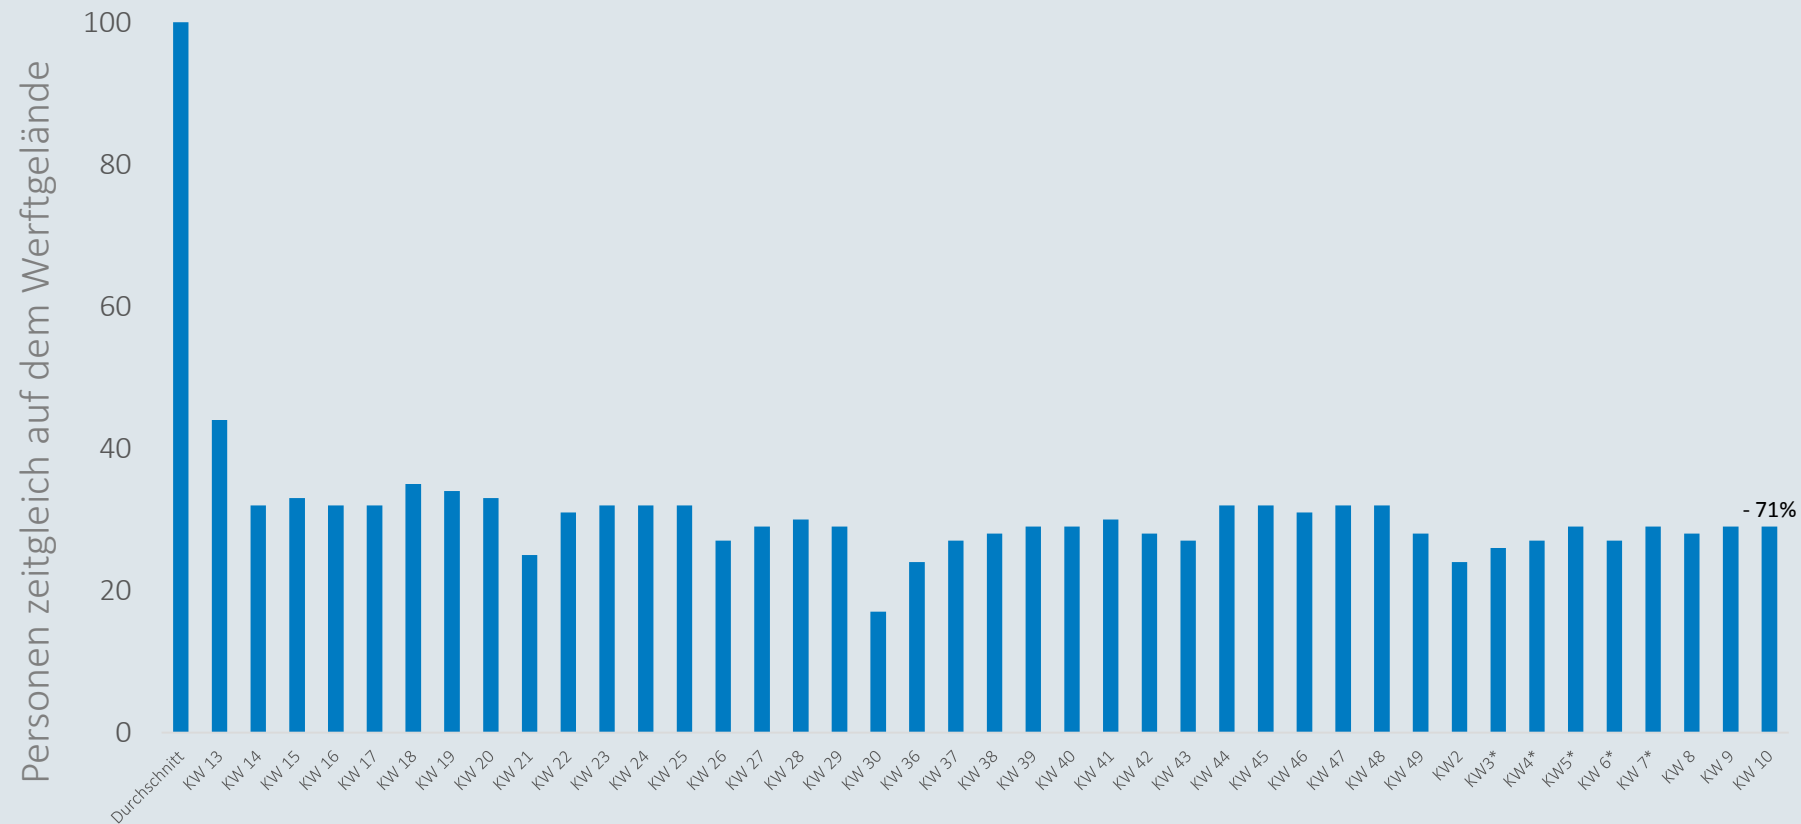

MEYER

Coronavirus

Zahlen , Daten, Fakten vom
19. März

Mitarbeiter in Quarantäne - 18.03.2021

Im Zeitverlauf: Von Corona betroffene Mitarbeiter

Mit Corona infizierte Personen - 18.03.2021

Niedersachsen

Bestätigte Fälle: 179.989

Davon infiziert: 13.578

Landkreise Leer und Emsland

Bestätigte Fälle: 11.163

Davon infiziert: 985

MEYER WERFT

Bestätigte Fälle: 183

Davon infiziert: 35

Mitarbeiter im Home Office

Anteil Mitarbeiter im Home Office

* Daten aus ATOSS, Wochendurchschnitt

Personen zeitgleich auf dem Werftgelände

* die Zutritte von S. 713 sind nicht enthalten.