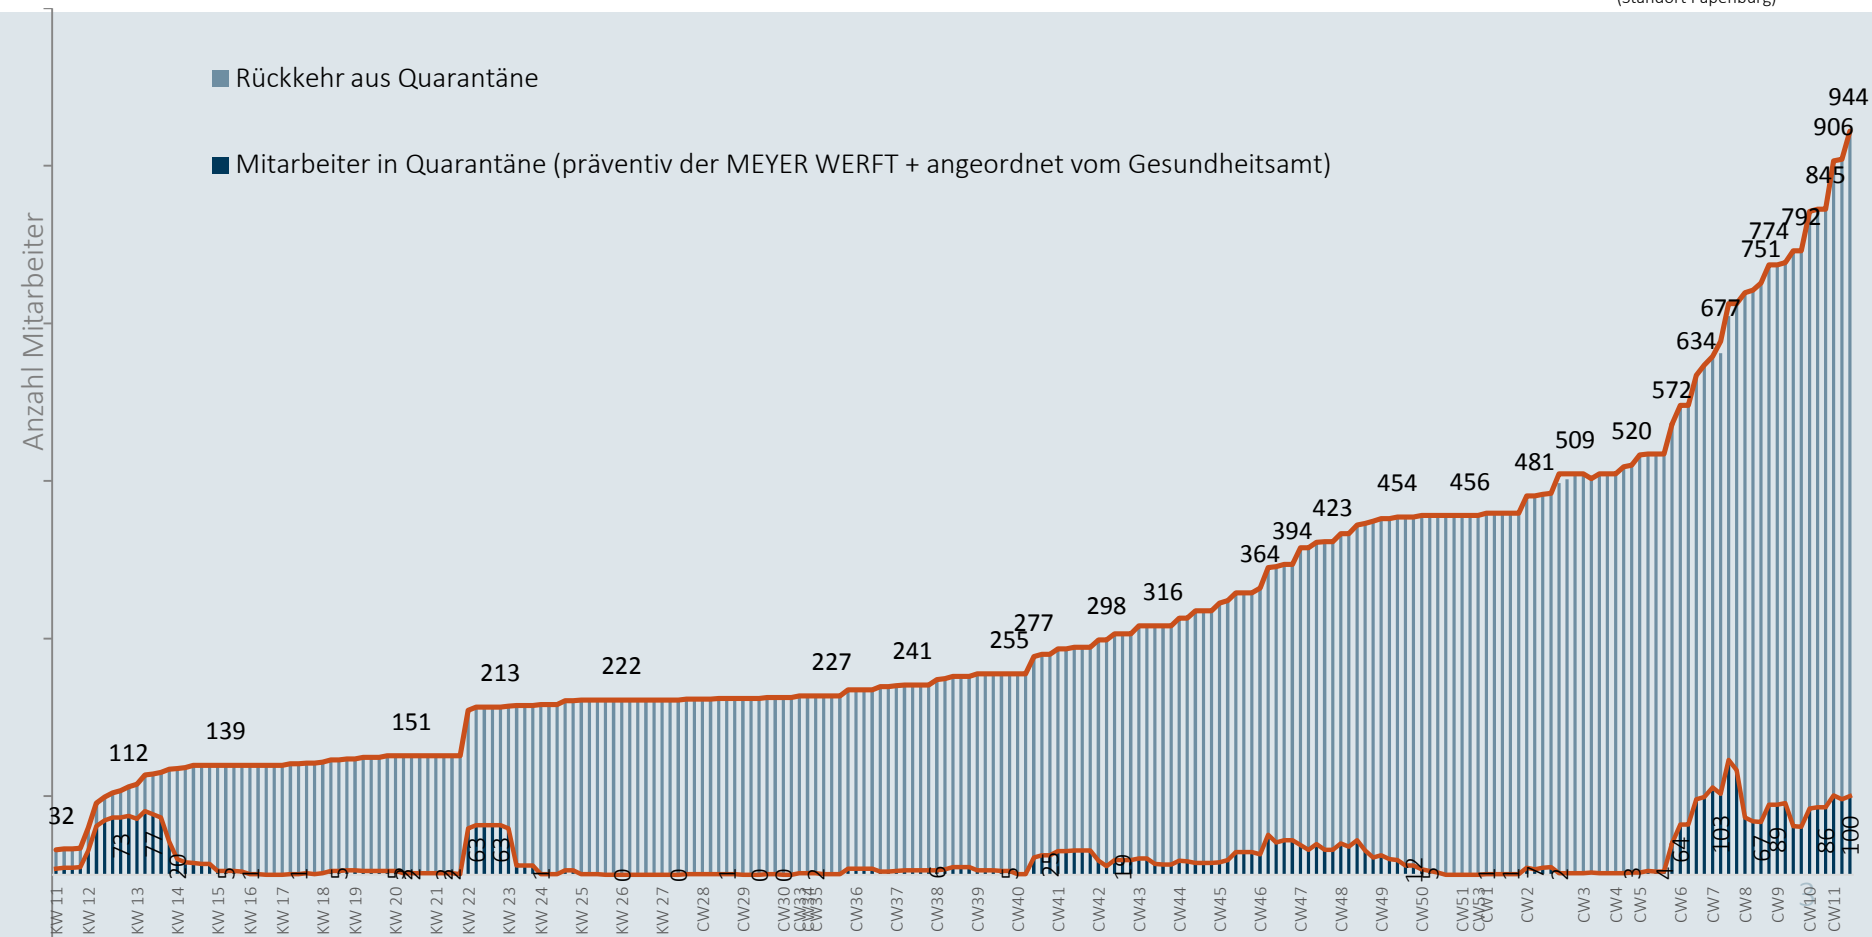

MEYER

Coronavirus

Zahlen , Daten, Fakten vom
19. März

Mitarbeiter in Quarantäne - 18.03.2021

Im Zeitverlauf: Von Corona betroffene Mitarbeiter

Mit Corona infizierte Personen - 18.03.2021

Niedersachsen

Bestätigte Fälle: 179.989

Davon infiziert: 13.578

Landkreise Leer und Emsland

Bestätigte Fälle: 11.163

Davon infiziert: 985

MEYER WERFT

Bestätigte Fälle: 183

Davon infiziert: 35

Mitarbeiter im Home Office