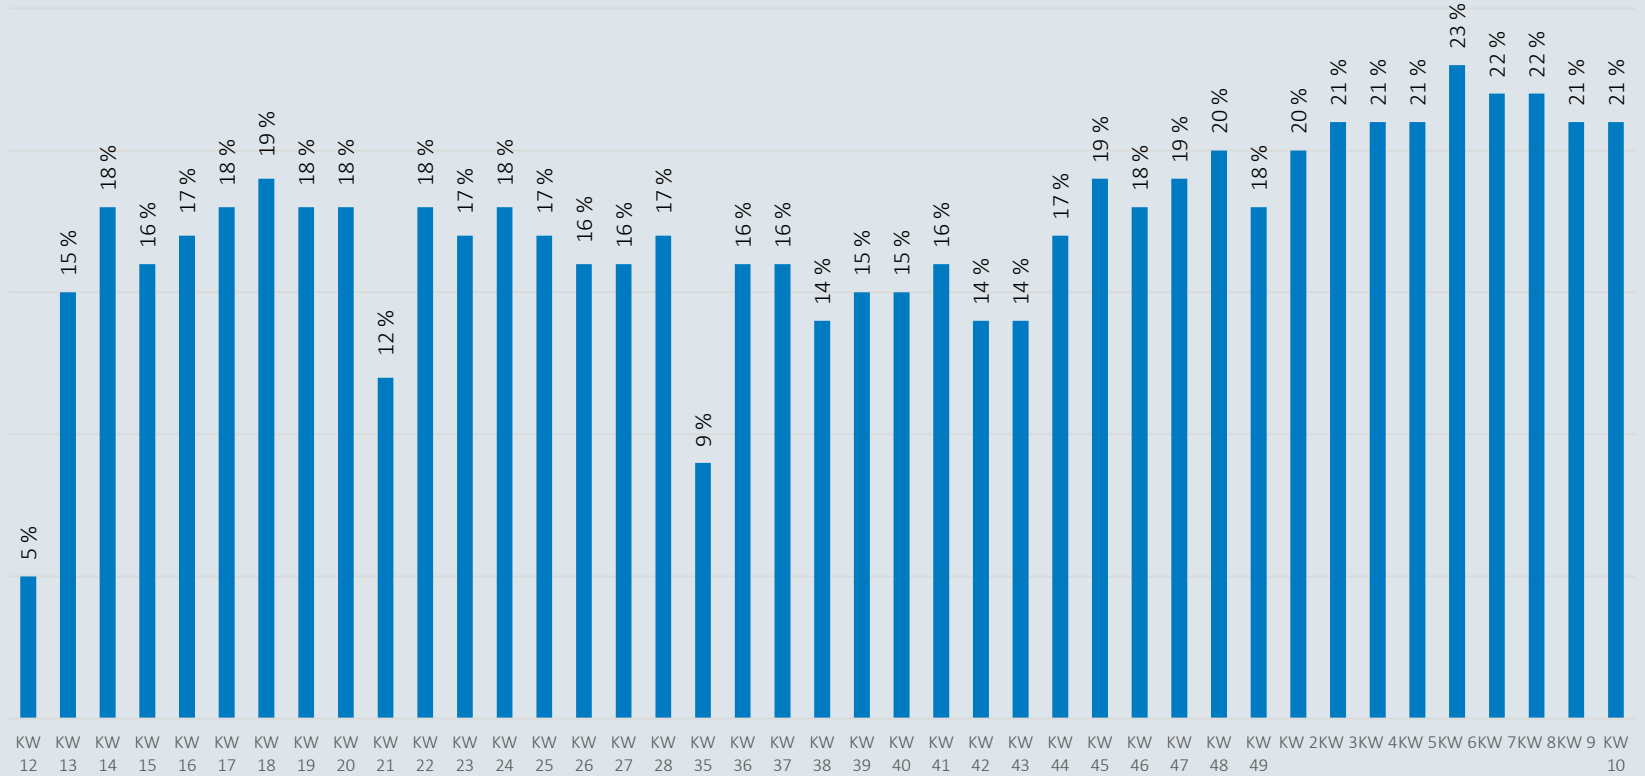

MEYER

Coronavirus

Zahlen , Daten, Fakten vom
19. März

Mitarbeiter in Quarantäne - 18.03.2021

Im Zeitverlauf: Von Corona betroffene Mitarbeiter

Mit Corona infizierte Personen - 18.03.2021

Niedersachsen

Bestätigte Fälle: 179.989

Davon infiziert: 13.578

Landkreise Leer und Emsland

Bestätigte Fälle: 11.163

Davon infiziert: 985

MEYER WERFT

Bestätigte Fälle: 183

Davon infiziert: 35

Mitarbeiter im Home Office

Anteil Mitarbeiter im Home Office

* Daten aus ATOSS, Wochendurchschnitt

Personen zeitgleich auf dem Werftgelände

* die Zutritte von S. 713 sind nicht enthalten.