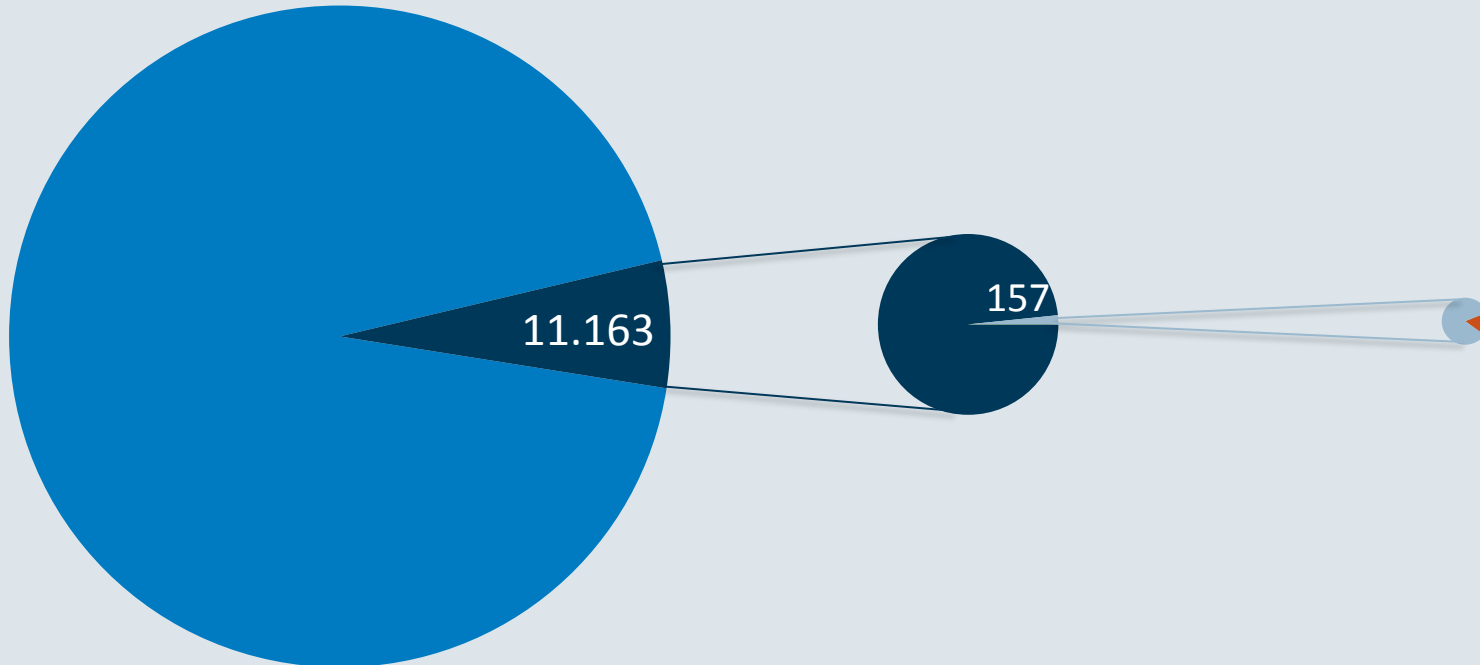

MEYER

Coronavirus

Zahlen , Daten, Fakten vom
19. März

Mitarbeiter in Quarantäne - 18.03.2021

Im Zeitverlauf: Von Corona betroffene Mitarbeiter

Mit Corona infizierte Personen - 18.03.2021

Niedersachsen

Bestätigte Fälle: 179.989

Davon infiziert: 13.578

Landkreise Leer und Emsland

Bestätigte Fälle: 11.163

Davon infiziert: 985

MEYER WERFT

Bestätigte Fälle: 183

Davon infiziert: 35

Mitarbeiter im Home Office

Anteil Mitarbeiter im Home Office

* Daten aus ATOSS, Wochendurchschnitt

Personen zeitgleich auf dem Werftgelände

* die Zutritte von S. 713 sind nicht enthalten.