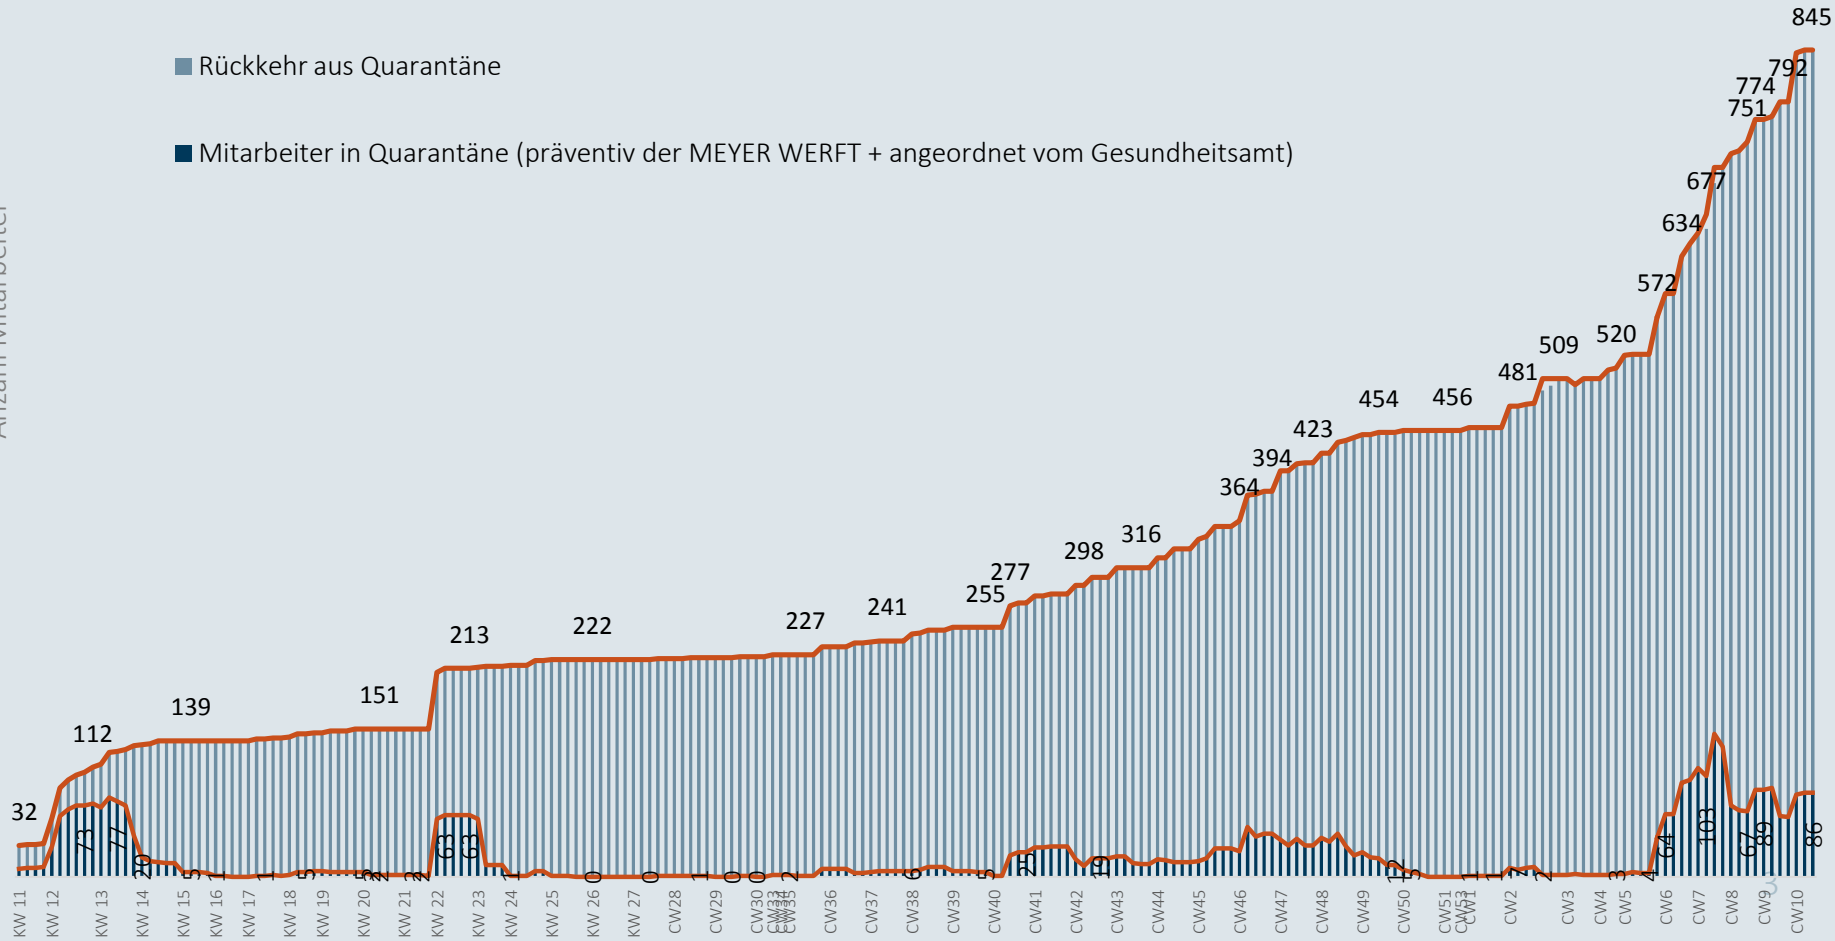

MEYER

Coronavirus

Zahlen , Daten, Fakten vom
11. März

Mitarbeiter in Quarantäne - 11.03.2021

Im Zeitverlauf: Von Corona betroffene Mitarbeiter

- Rückkehr aus Quarantäne
- Mitarbeiter in Quarantäne (präventiv der MEYER WERFT + angeordnet vom Gesundheitsamt)

Anzahl Mitarbeiter

845

Mit Corona infizierte Personen - 11.03.2021

Niedersachsen

Bestätigte Fälle: 173.009
Davon infiziert: 11.963

Landkreise Leer und Emsland

Bestätigte Fälle: 10.598
Davon infiziert: 836

MEYER WERFT

Bestätigte Fälle: 157*
Davon infiziert: 26

Hinweis: Der Anteil der Mitarbeiter am Standort Papenburg, die im Landkreis Leer und Emsland leben, beträgt 93%.

* Die Zahl enthält eine nachträgliche Korrektur der Daten.