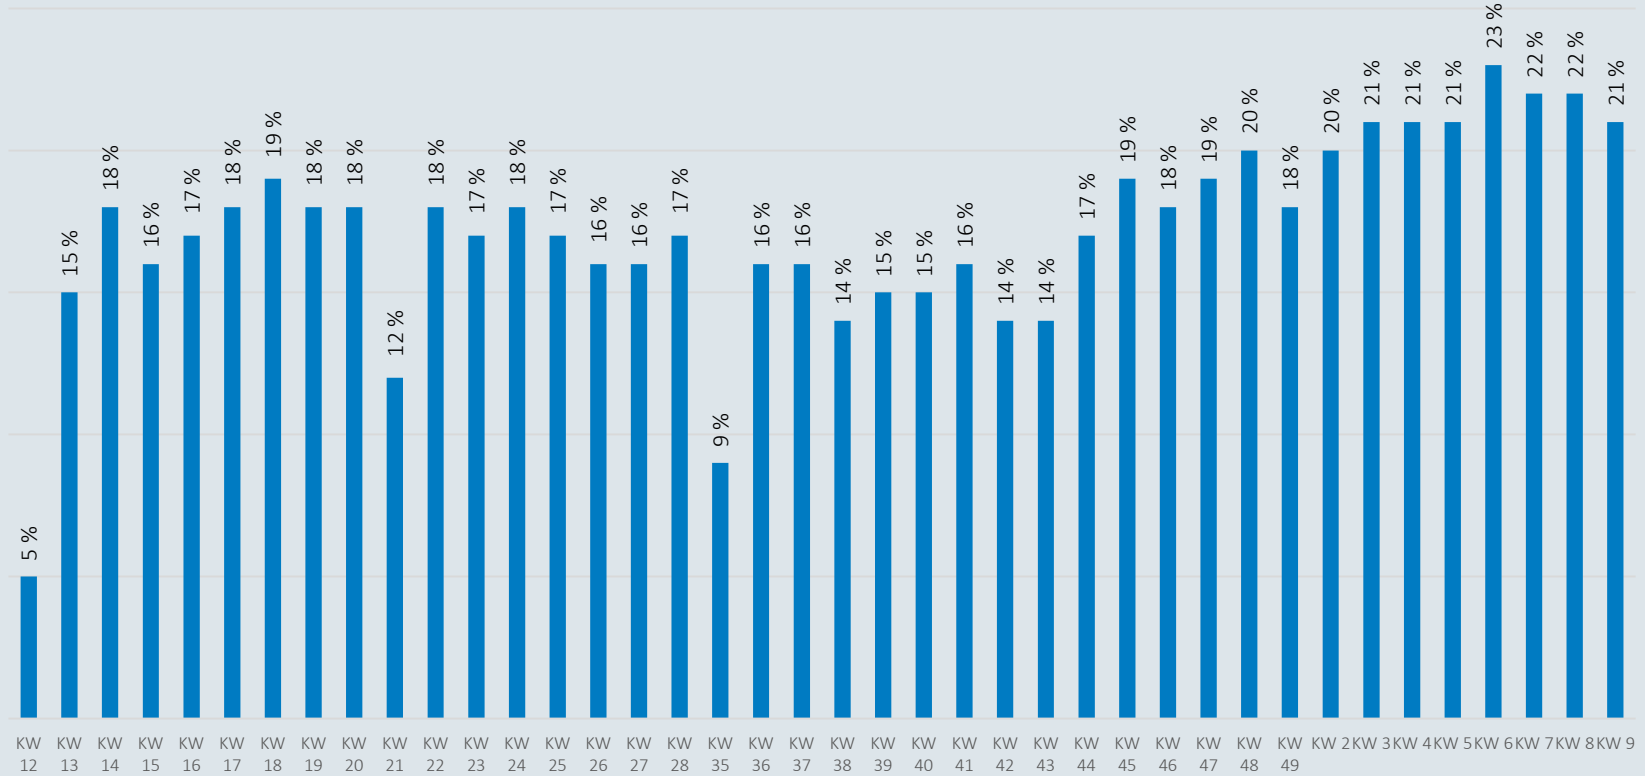

Mitarbeiter im Home Office

Anteil Mitarbeiter im Home Office

* Daten aus ATOSS, Wochendurchschnitt