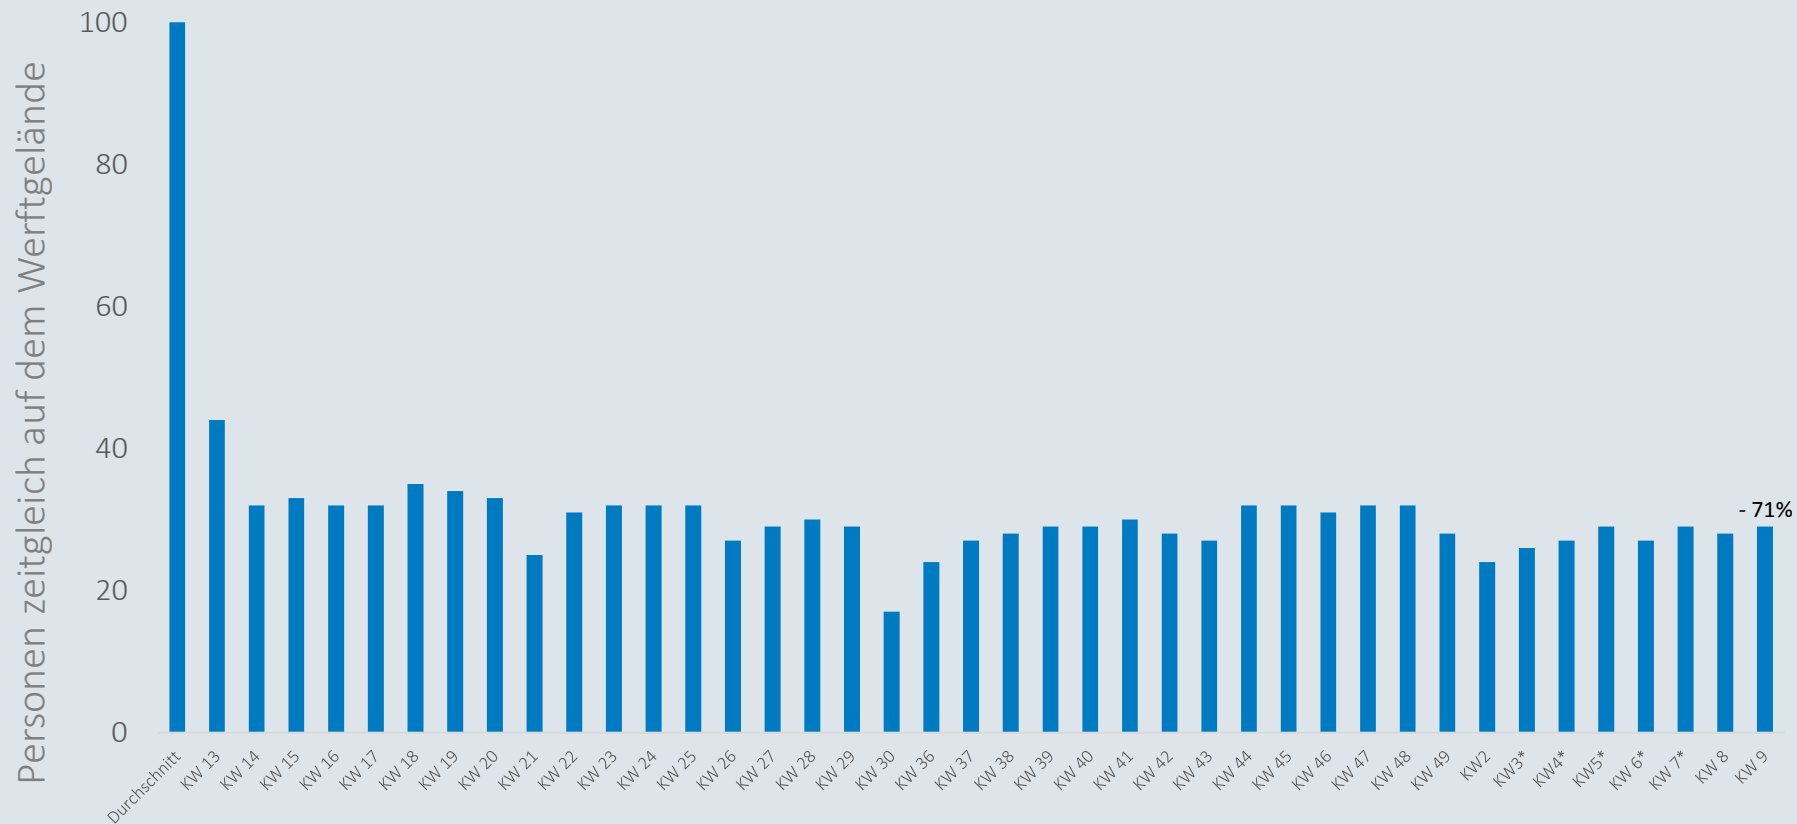

Personen zeitgleich auf dem Werftgelände

* die Zutritte von S. 713 sind nicht enthalten.