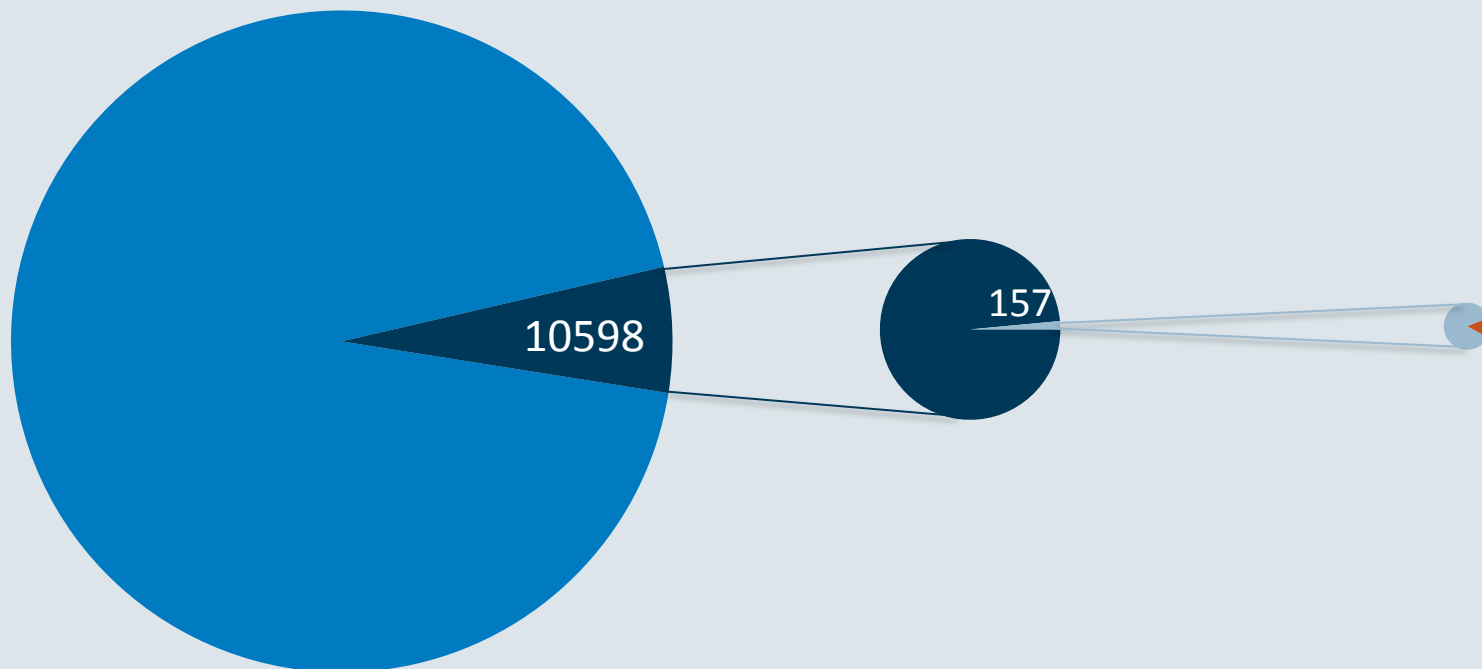

Anzahl Mitarbeiter

845

Mit Corona infizierte Personen - 11.03.2021

Niedersachsen

Bestätigte Fälle: 173.009
Davon infiziert: 11.963

Landkreise Leer und Emsland

Bestätigte Fälle: 10.598
Davon infiziert: 836

MEYER WERFT

Bestätigte Fälle: 157*
Davon infiziert: 26

Hinweis: Der Anteil der Mitarbeiter am Standort Papenburg, die im Landkreis Leer und Emsland leben, beträgt 93%.

* Die Zahl enthält eine nachträgliche Korrektur der Daten.