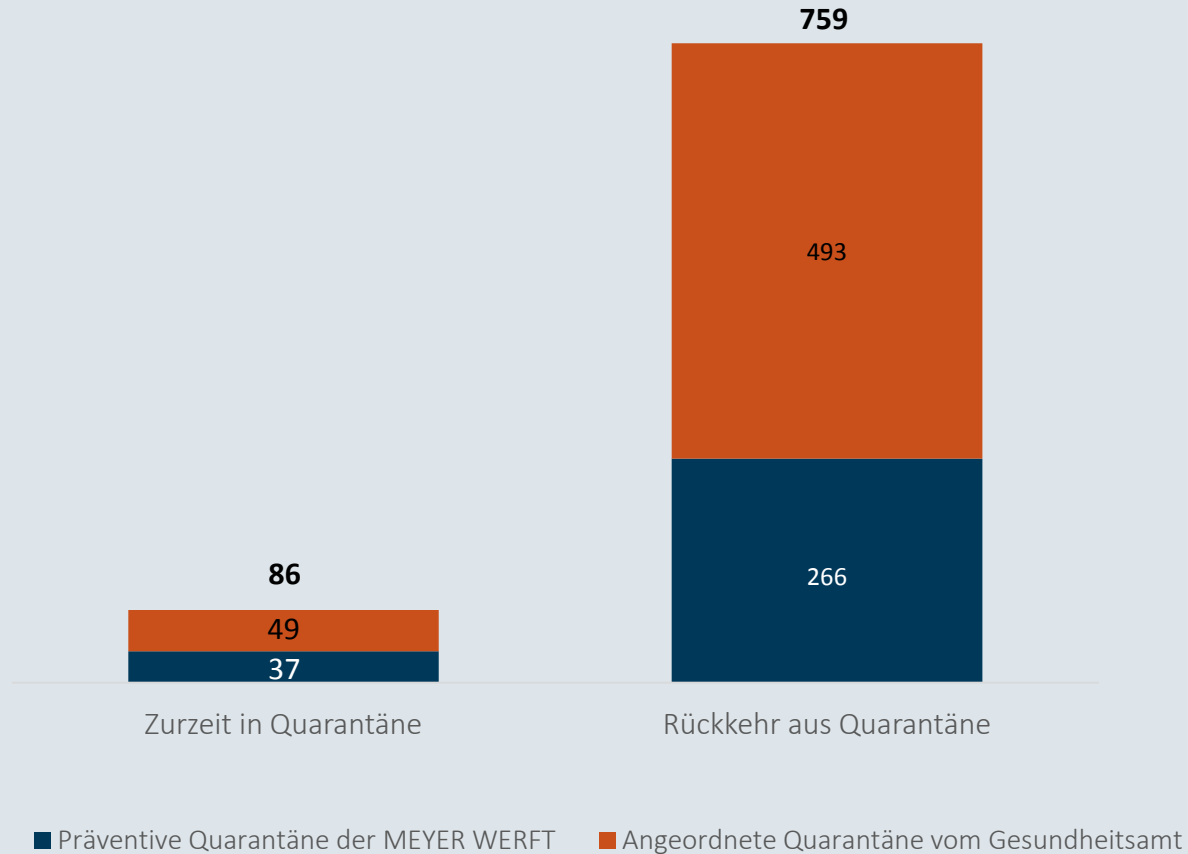

MEYER

Coronavirus

Zahlen , Daten, Fakten vom
11. März

Mitarbeiter in Quarantäne - 11.03.2021

Im Zeitverlauf: Von Corona betroffene Mitarbeiter

- Rückkehr aus Quarantäne
- Mitarbeiter in Quarantäne (präventiv der MEYER WERFT + angeordnet vom Gesundheitsamt)

Anzahl Mitarbeiter

845

Mit Corona infizierte Personen - 11.03.2021

Niedersachsen

Bestätigte Fälle: 173.009
Davon infiziert: 11.963

Landkreise Leer und Emsland

Bestätigte Fälle: 10.598
Davon infiziert: 836

MEYER WERFT

Bestätigte Fälle: 157*
Davon infiziert: 26

Hinweis: Der Anteil der Mitarbeiter am Standort Papenburg, die im Landkreis Leer und Emsland leben, beträgt 93%.

* Die Zahl enthält eine nachträgliche Korrektur der Daten.