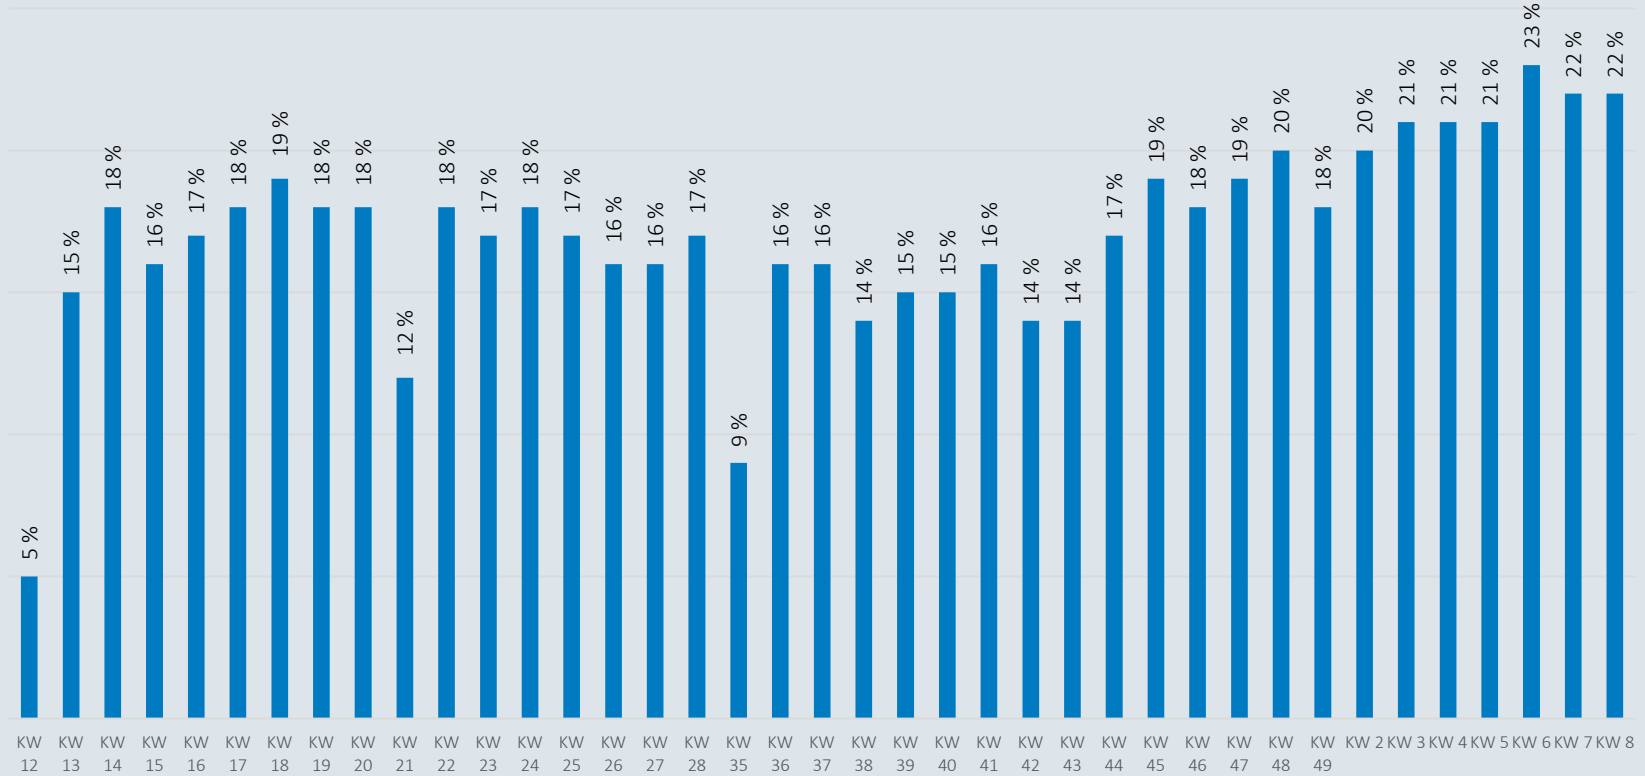

MEYER

Coronavirus

Zahlen , Daten, Fakten vom
05. März

Mitarbeiter in Quarantäne - 04.03.2021

Im Zeitverlauf: Von Corona betroffene Mitarbeiter

Mit Corona infizierte Personen - 04.03.2021

Niedersachsen

Bestätigte Fälle: 167.424

Davon infiziert: 12.109

Landkreise Leer und Emsland

Bestätigte Fälle: 10.155

Davon infiziert: 848

MEYER WERFT

Bestätigte Fälle: 128

Davon infiziert: 10

Mitarbeiter im Home Office

Anteil Mitarbeiter im Home Office

* Daten aus ATOSS, Wochendurchschnitt

Personen zeitgleich auf dem Werftgelände

* die Zutritte von S. 713 sind nicht enthalten.