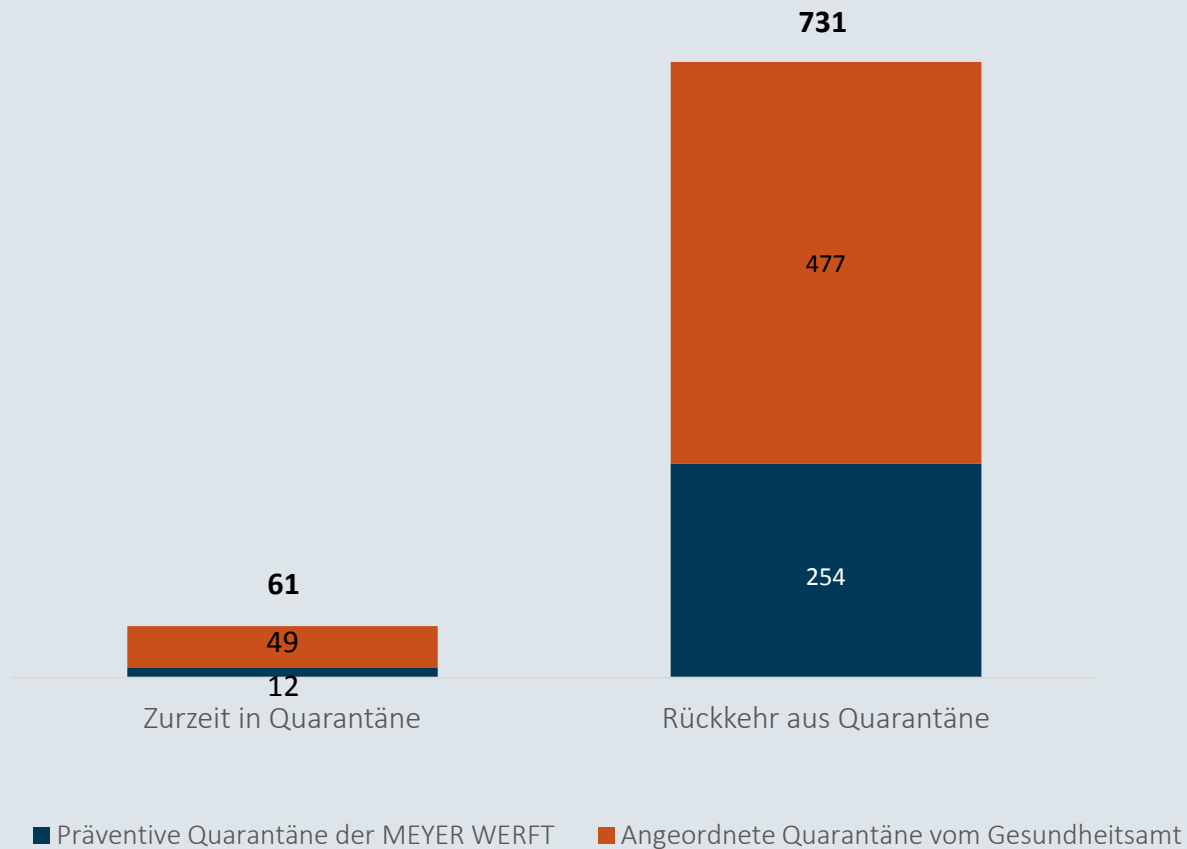

MEYER

Coronavirus

Zahlen , Daten, Fakten vom
05. März

Mitarbeiter in Quarantäne - 04.03.2021

Im Zeitverlauf: Von Corona betroffene Mitarbeiter

Mit Corona infizierte Personen - 04.03.2021

Niedersachsen

Bestätigte Fälle: 167.424

Davon infiziert: 12.109

Landkreise Leer und Emsland

Bestätigte Fälle: 10.155

Davon infiziert: 848

MEYER WERFT

Bestätigte Fälle: 128

Davon infiziert: 10

Mitarbeiter im Home Office