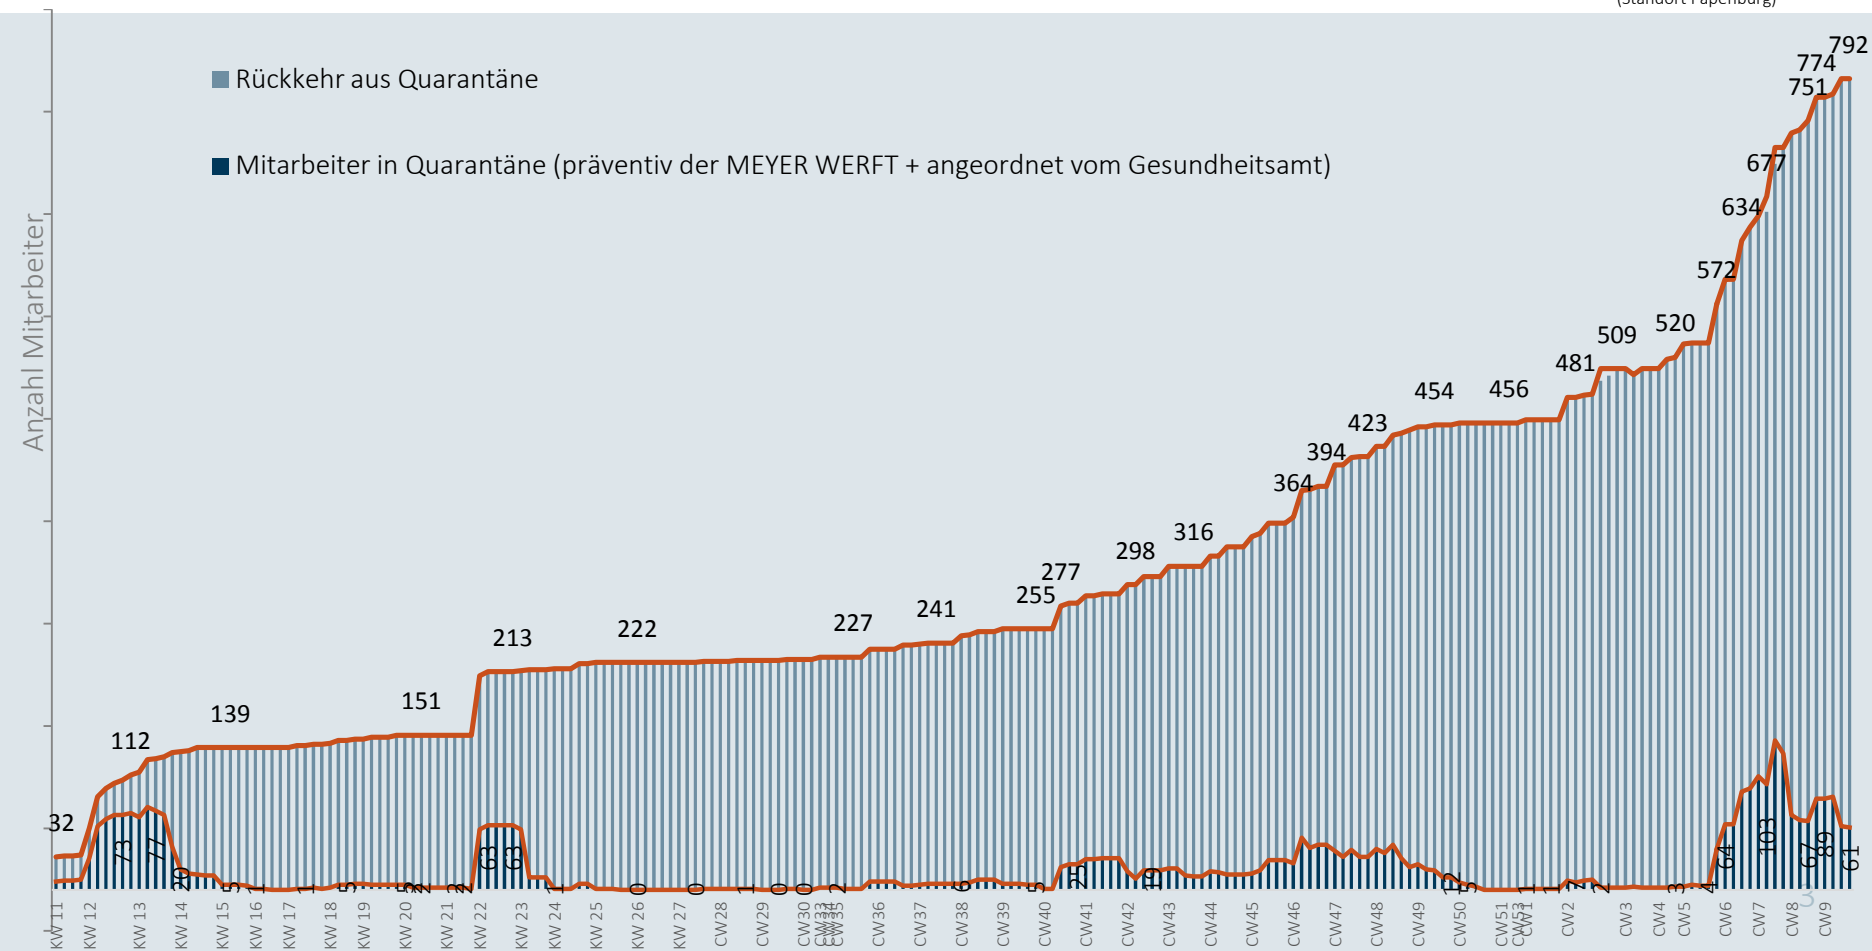

MEYER

Coronavirus

Zahlen , Daten, Fakten vom
05. März

Mitarbeiter in Quarantäne - 04.03.2021

Im Zeitverlauf: Von Corona betroffene Mitarbeiter

Mit Corona infizierte Personen - 04.03.2021

Niedersachsen

Bestätigte Fälle: 167.424

Davon infiziert: 12.109

Landkreise Leer und Emsland

Bestätigte Fälle: 10.155

Davon infiziert: 848

MEYER WERFT

Bestätigte Fälle: 128

Davon infiziert: 10

Mitarbeiter im Home Office