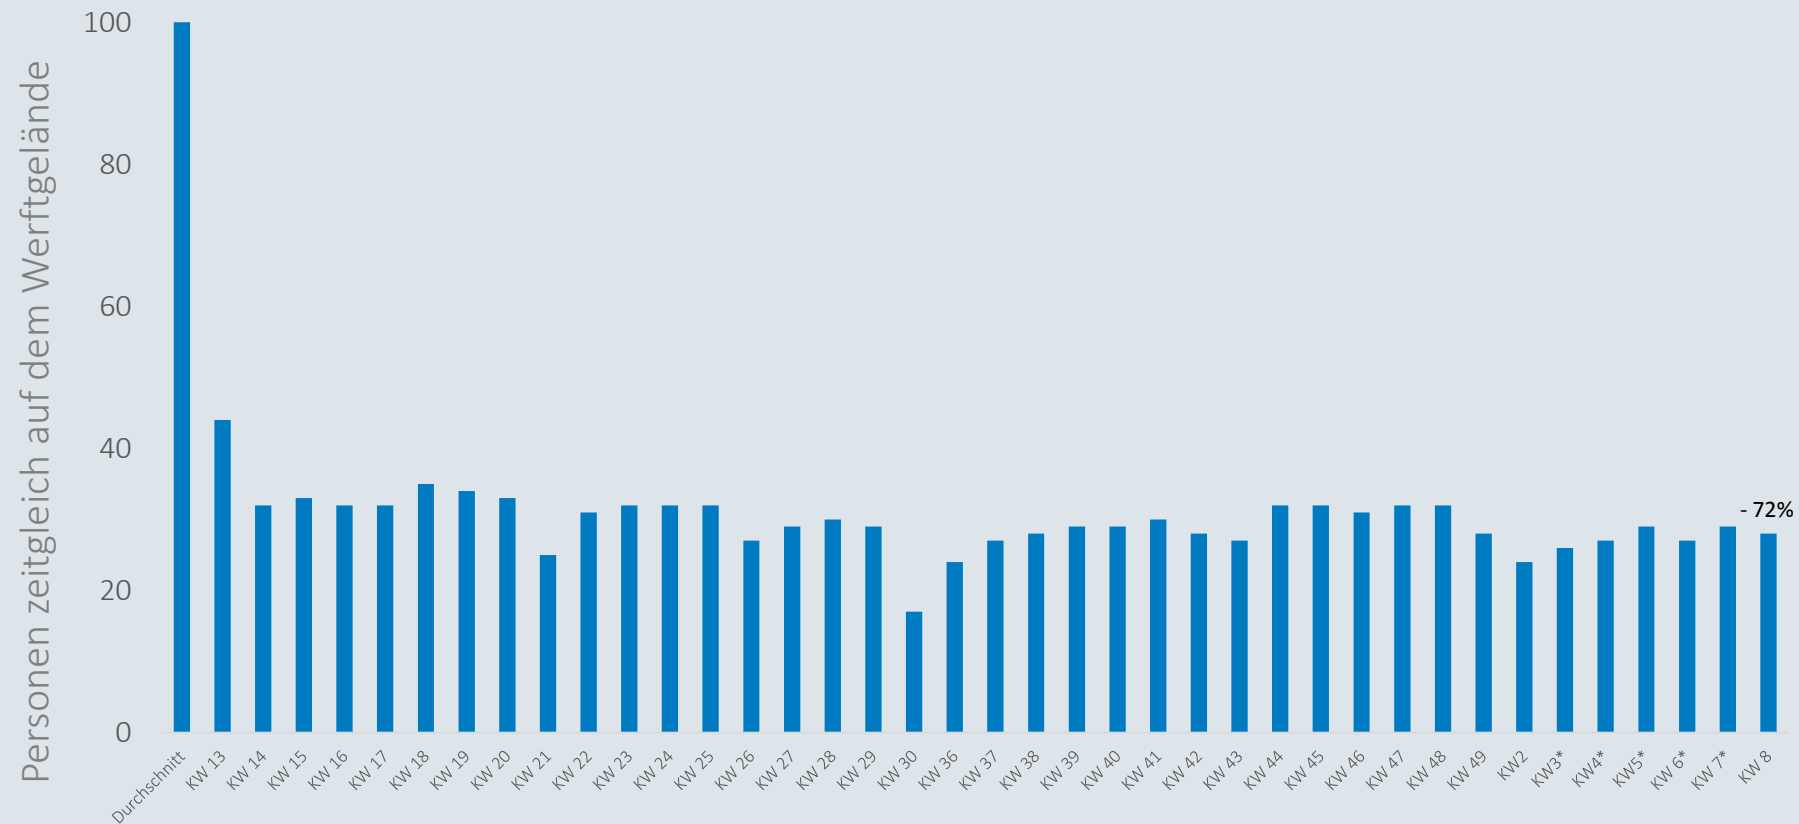

MEYER

Coronavirus

Zahlen , Daten, Fakten vom
05. März

Mitarbeiter in Quarantäne - 04.03.2021

Im Zeitverlauf: Von Corona betroffene Mitarbeiter

Mit Corona infizierte Personen - 04.03.2021

Niedersachsen

Bestätigte Fälle: 167.424

Davon infiziert: 12.109

Landkreise Leer und Emsland

Bestätigte Fälle: 10.155

Davon infiziert: 848

MEYER WERFT

Bestätigte Fälle: 128

Davon infiziert: 10

Mitarbeiter im Home Office

Anteil Mitarbeiter im Home Office

* Daten aus ATOSS, Wochendurchschnitt

Personen zeitgleich auf dem Werftgelände

* die Zutritte von S. 713 sind nicht enthalten.