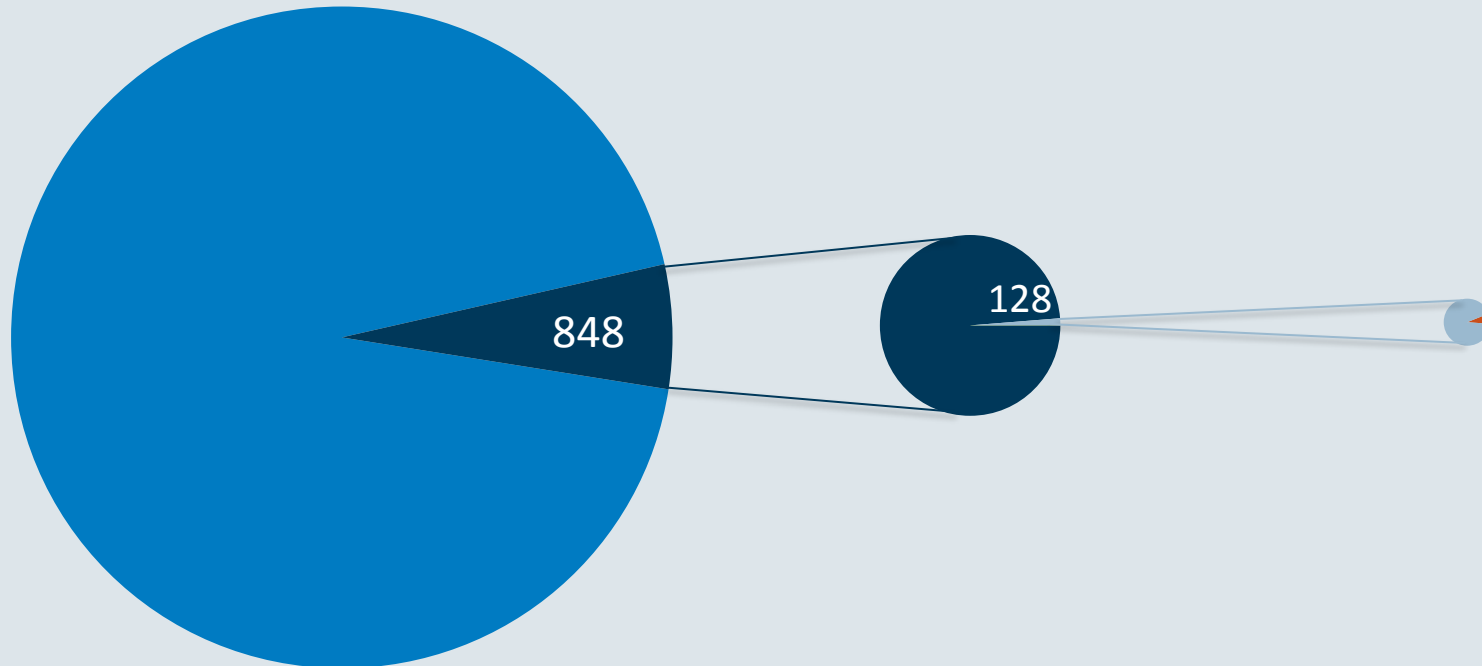

MEYER

Coronavirus

Zahlen , Daten, Fakten vom
05. März

Mitarbeiter in Quarantäne - 04.03.2021

Im Zeitverlauf: Von Corona betroffene Mitarbeiter

Mit Corona infizierte Personen - 04.03.2021

Niedersachsen

Bestätigte Fälle: 167.424

Davon infiziert: 12.109

Landkreise Leer und Emsland

Bestätigte Fälle: 10.155

Davon infiziert: 848

MEYER WERFT

Bestätigte Fälle: 128

Davon infiziert: 10

Mitarbeiter im Home Office

Anteil Mitarbeiter im Home Office

* Daten aus ATOSS, Wochendurchschnitt

Personen zeitgleich auf dem Werftgelände

* die Zutritte von S. 713 sind nicht enthalten.