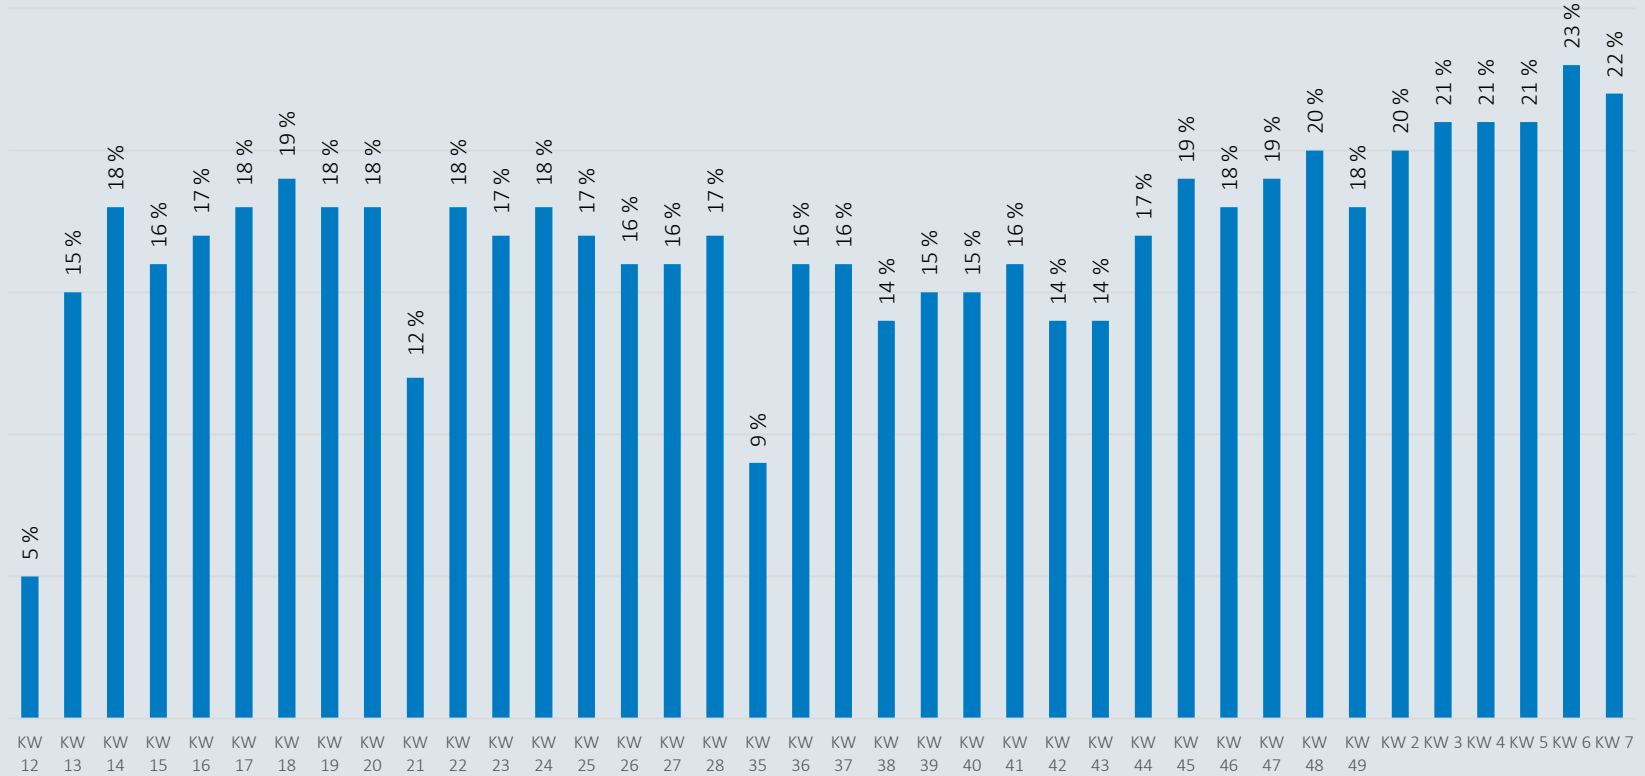

Anzahl Mitarbeiter

Mit Corona infizierte Personen - 25.02.2021

Niedersachsen

Bestätigte Fälle: 161.968

Davon infiziert: 12.457

Landkreise Leer und Emsland

Bestätigte Fälle: 9.697

Davon infiziert: 802

MEYER WERFT

Bestätigte Fälle: 112

Davon infiziert: 5

* Der Anteil der Mitarbeiter am Standort Papenburg, die im Landkreis Leer und Emsland leben, beträgt 93%.

Mitarbeiter im Home Office

Anteil Mitarbeiter im Home Office

* Daten aus ATOSS, Wochendurchschnitt