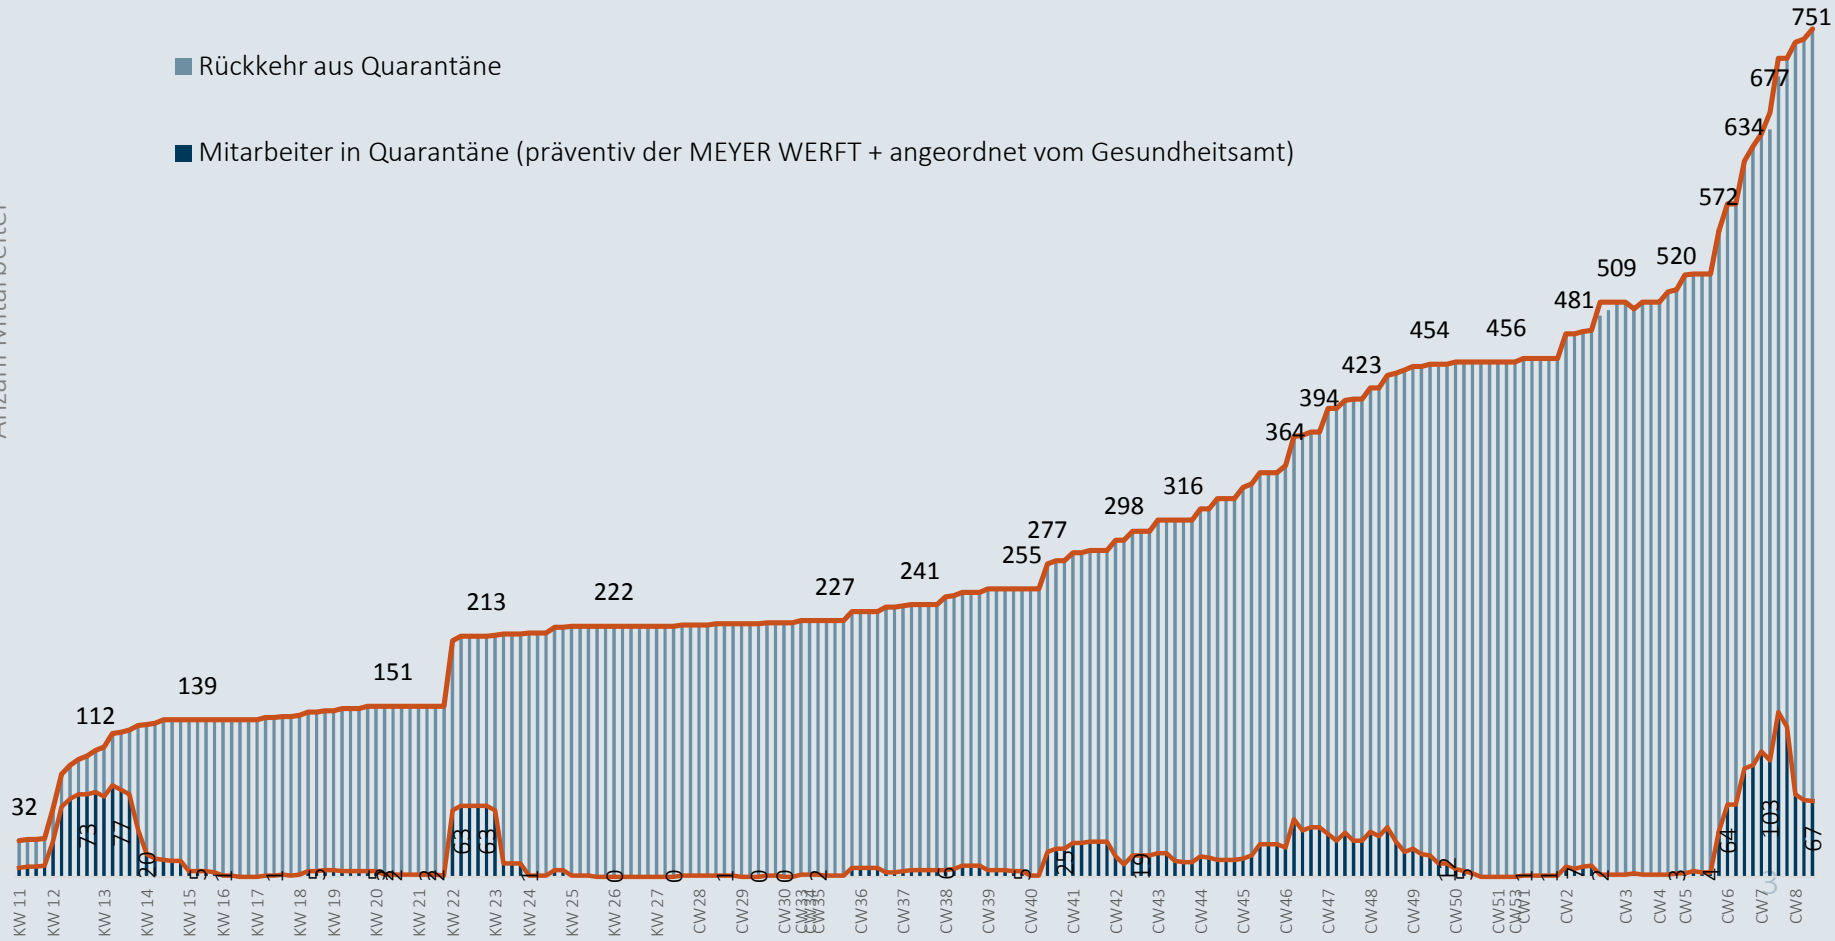

MEYER

Coronavirus

Zahlen , Daten, Fakten vom
26. Februar

Mitarbeiter in Quarantäne - 25.02.2021

Im Zeitverlauf: Von Corona betroffene Mitarbeiter

- Rückkehr aus Quarantäne
- Mitarbeiter in Quarantäne (präventiv der MEYER WERFT + angeordnet vom Gesundheitsamt)

Anzahl Mitarbeiter

Mit Corona infizierte Personen - 25.02.2021

Niedersachsen

Bestätigte Fälle: 161.968

Davon infiziert: 12.457

Landkreise Leer und Emsland

Bestätigte Fälle: 9.697

Davon infiziert: 802

MEYER WERFT

Bestätigte Fälle: 112

Davon infiziert: 5

* Der Anteil der Mitarbeiter am Standort Papenburg, die im Landkreis Leer und Emsland leben, beträgt 93%.

Mitarbeiter im Home Office

Anteil Mitarbeiter im Home Office

* Daten aus ATOSS, Wochendurchschnitt