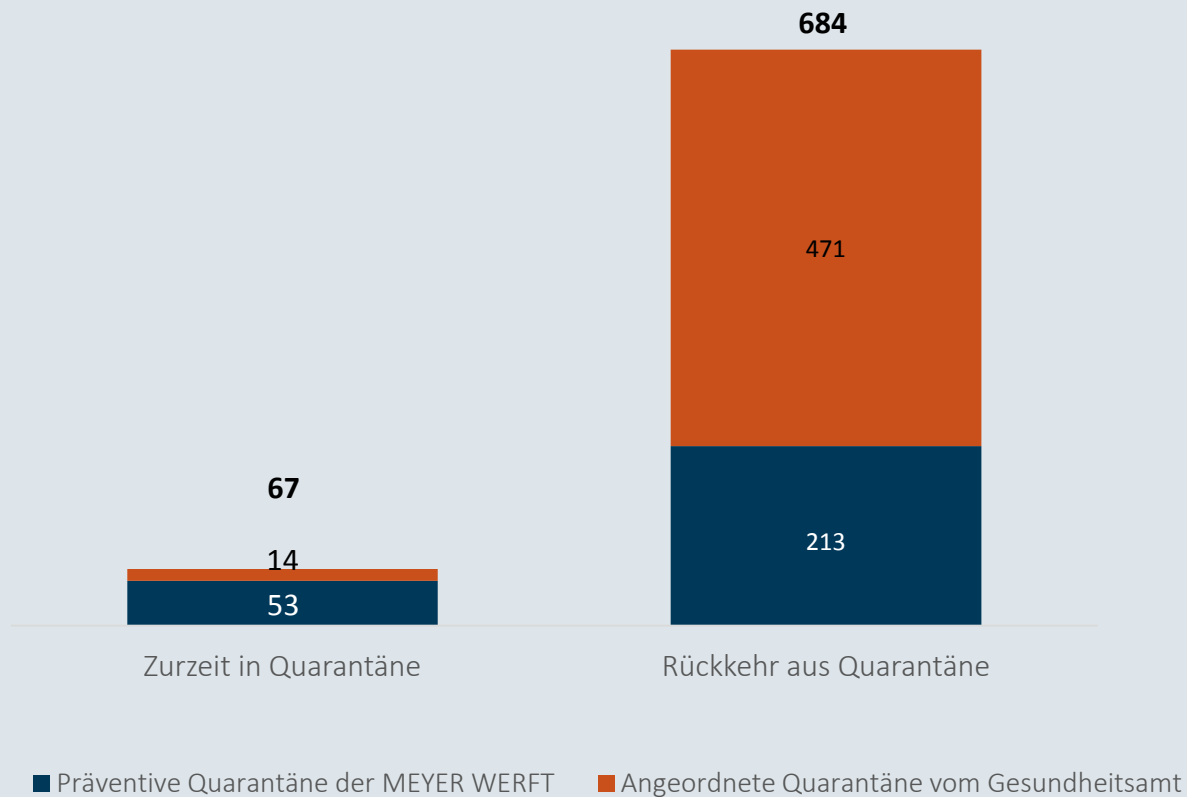

MEYER

Coronavirus

Zahlen , Daten, Fakten vom
26. Februar

Mitarbeiter in Quarantäne - 25.02.2021

Im Zeitverlauf: Von Corona betroffene Mitarbeiter

- Rückkehr aus Quarantäne
- Mitarbeiter in Quarantäne (präventiv der MEYER WERFT + angeordnet vom Gesundheitsamt)

Anzahl Mitarbeiter

Mit Corona infizierte Personen - 25.02.2021

Niedersachsen

Bestätigte Fälle: 161.968

Davon infiziert: 12.457

Landkreise Leer und Emsland

Bestätigte Fälle: 9.697

Davon infiziert: 802

MEYER WERFT

Bestätigte Fälle: 112

Davon infiziert: 5

* Der Anteil der Mitarbeiter am Standort Papenburg, die im Landkreis Leer und Emsland leben, beträgt 93%.

Mitarbeiter im Home Office

Anteil Mitarbeiter im Home Office