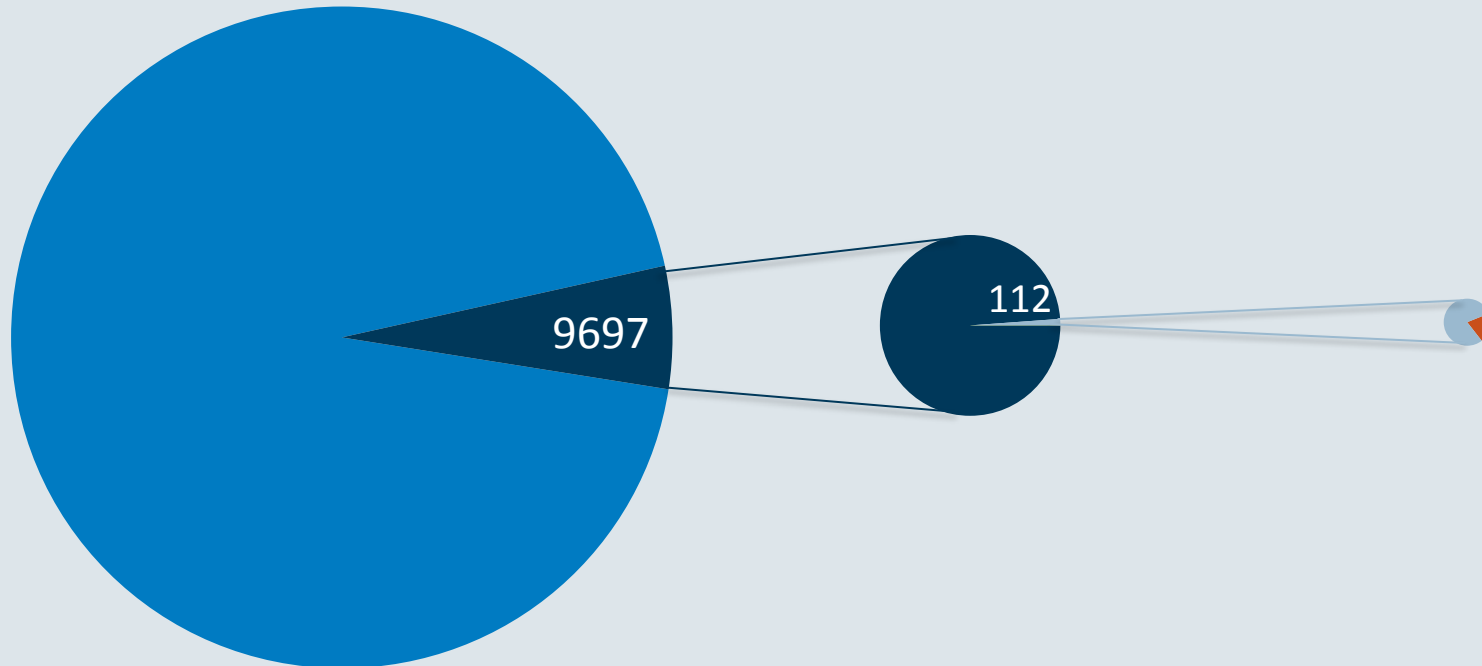

Anzahl Mitarbeiter

Mit Corona infizierte Personen - 25.02.2021

Niedersachsen

Bestätigte Fälle: 161.968

Davon infiziert: 12.457

Landkreise Leer und Emsland

Bestätigte Fälle: 9.697

Davon infiziert: 802

MEYER WERFT

Bestätigte Fälle: 112

Davon infiziert: 5

* Der Anteil der Mitarbeiter am Standort Papenburg, die im Landkreis Leer und Emsland leben, beträgt 93%.

Mitarbeiter im Home Office

Anteil Mitarbeiter im Home Office