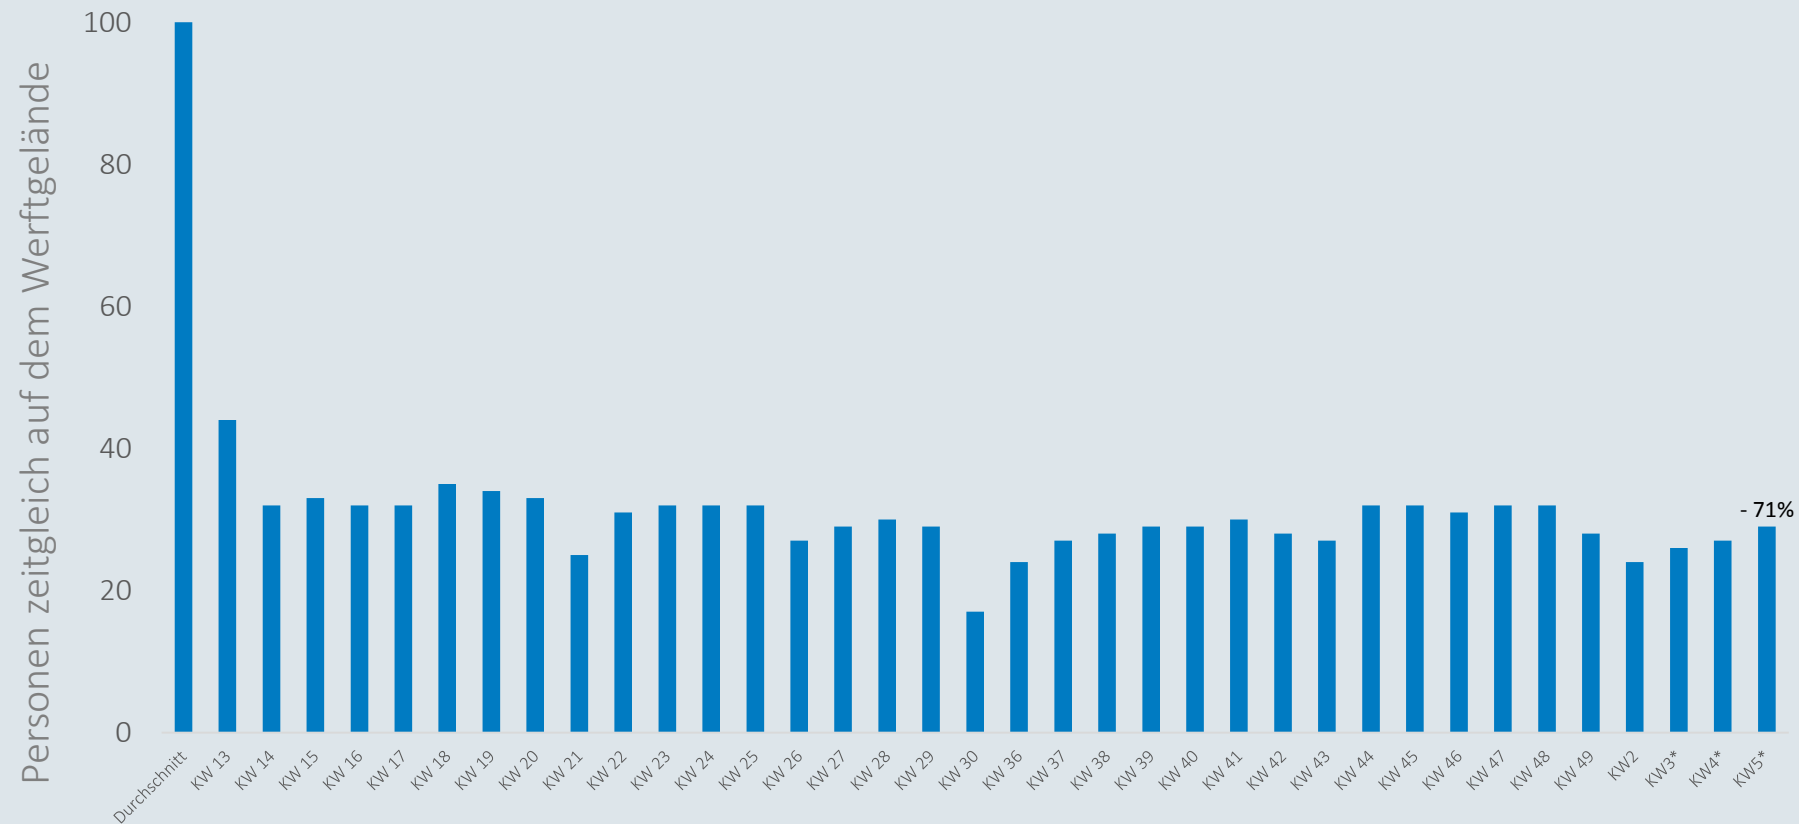

## Niedersachsen

Bestätigte Fälle: 150.968

Davon infiziert: 13.239

## Landkreise Leer und Emsland

Bestätigte Fälle: 8.691

Davon infiziert: 481

## MEYER WERFT

Bestätigte Fälle: 105

Davon infiziert: 24

# Personen zeitgleich auf dem Werftgelände

\* die Zutritte von S. 713 sind nicht enthalten.