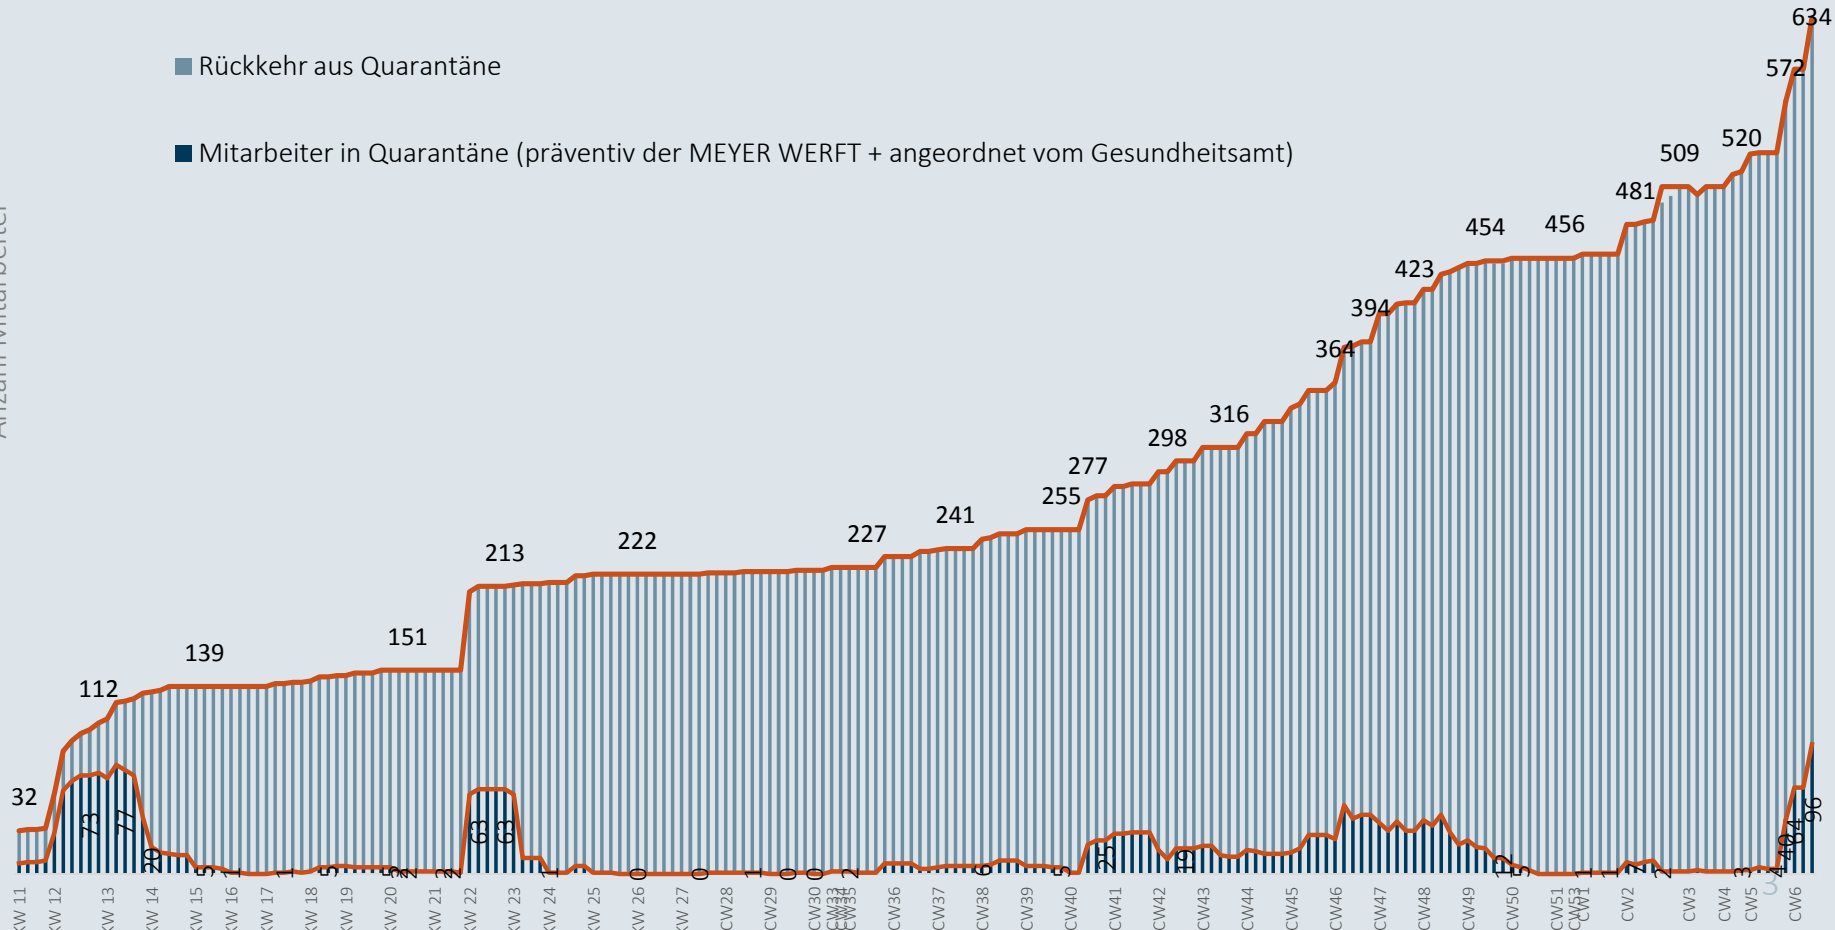

Im Zeitverlauf: Von Corona betroffene Mitarbeiter

- Rückkehr aus Quarantäne
- Mitarbeiter in Quarantäne (präventiv der MEYER WERFT + angeordnet vom Gesundheitsamt)

Anzahl Mitarbeiter