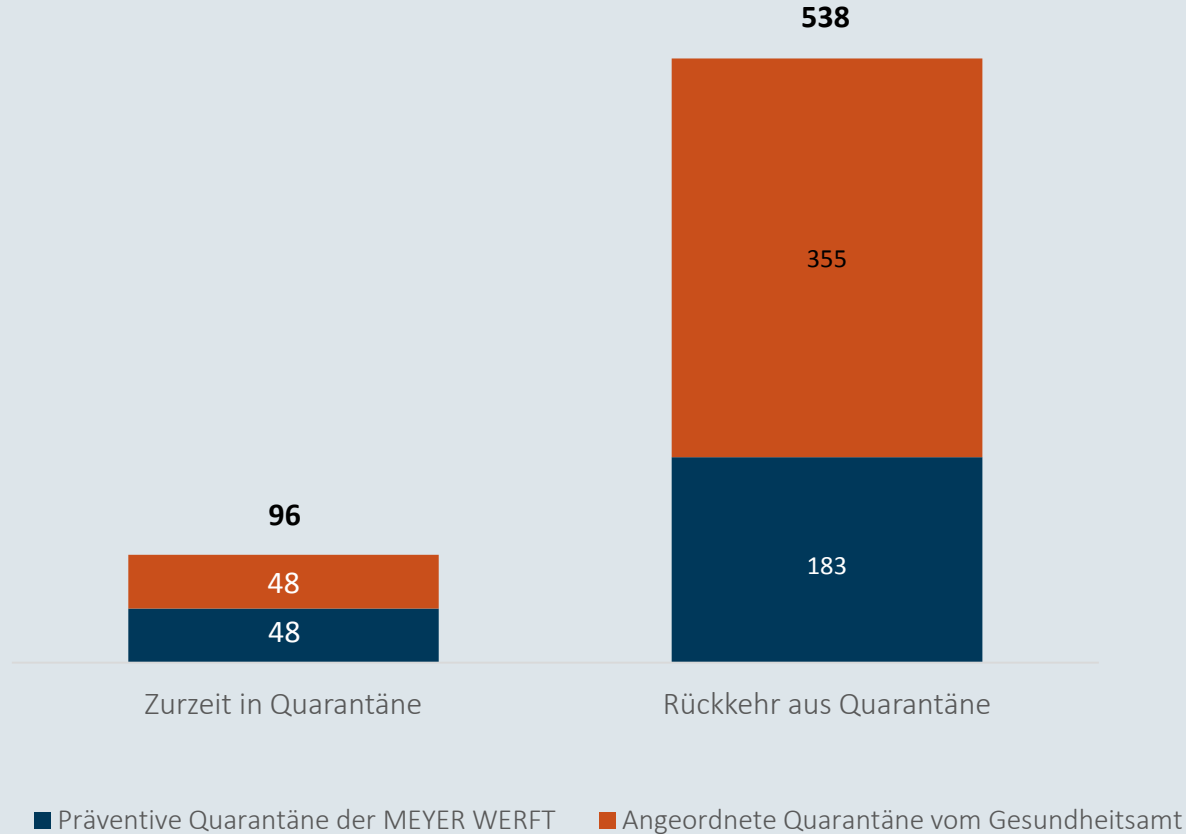

Mitarbeiter in Quarantäne - 11.02.2021