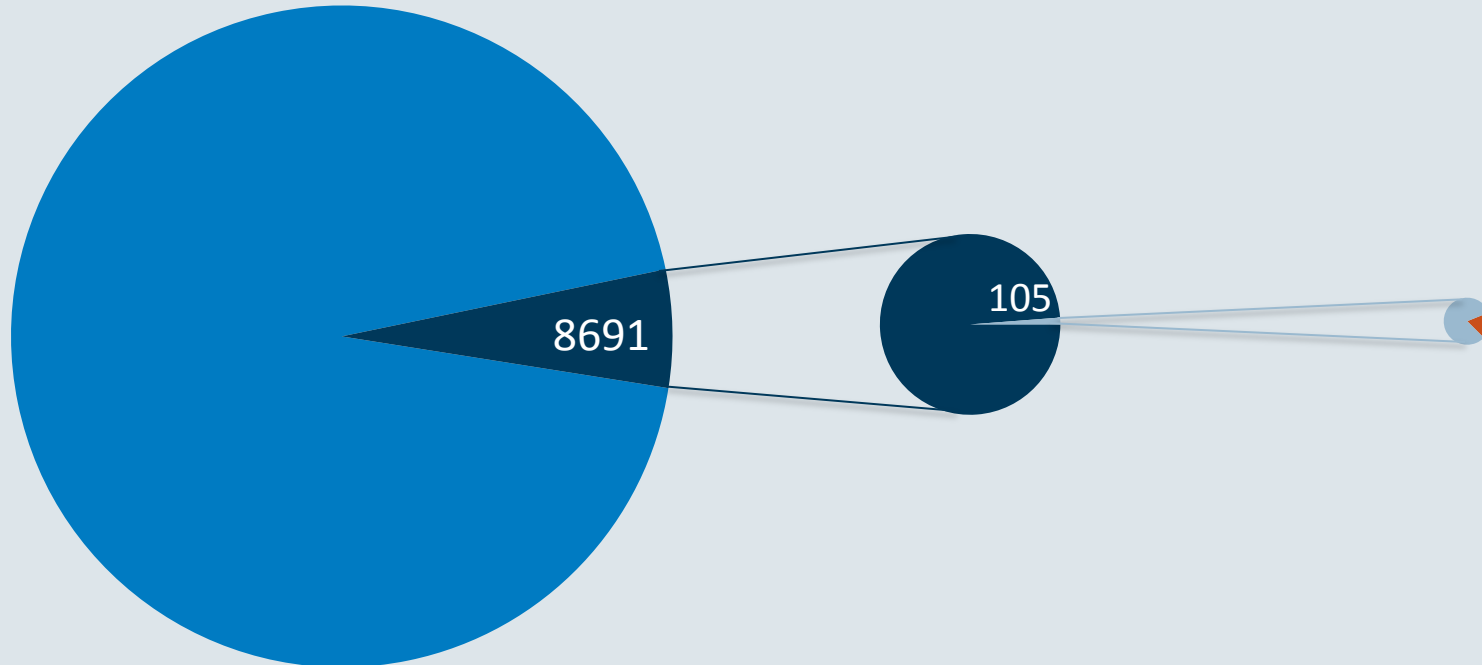

## Niedersachsen

Bestätigte Fälle: 150.968

Davon infiziert: 13.239

## Landkreise Leer und Emsland

Bestätigte Fälle: 8.691

Davon infiziert: 481

## MEYER WERFT

Bestätigte Fälle: 105

Davon infiziert: 24

# Personen zeitgleich auf dem Werftgelände

\* die Zutritte von S. 713 sind nicht enthalten.