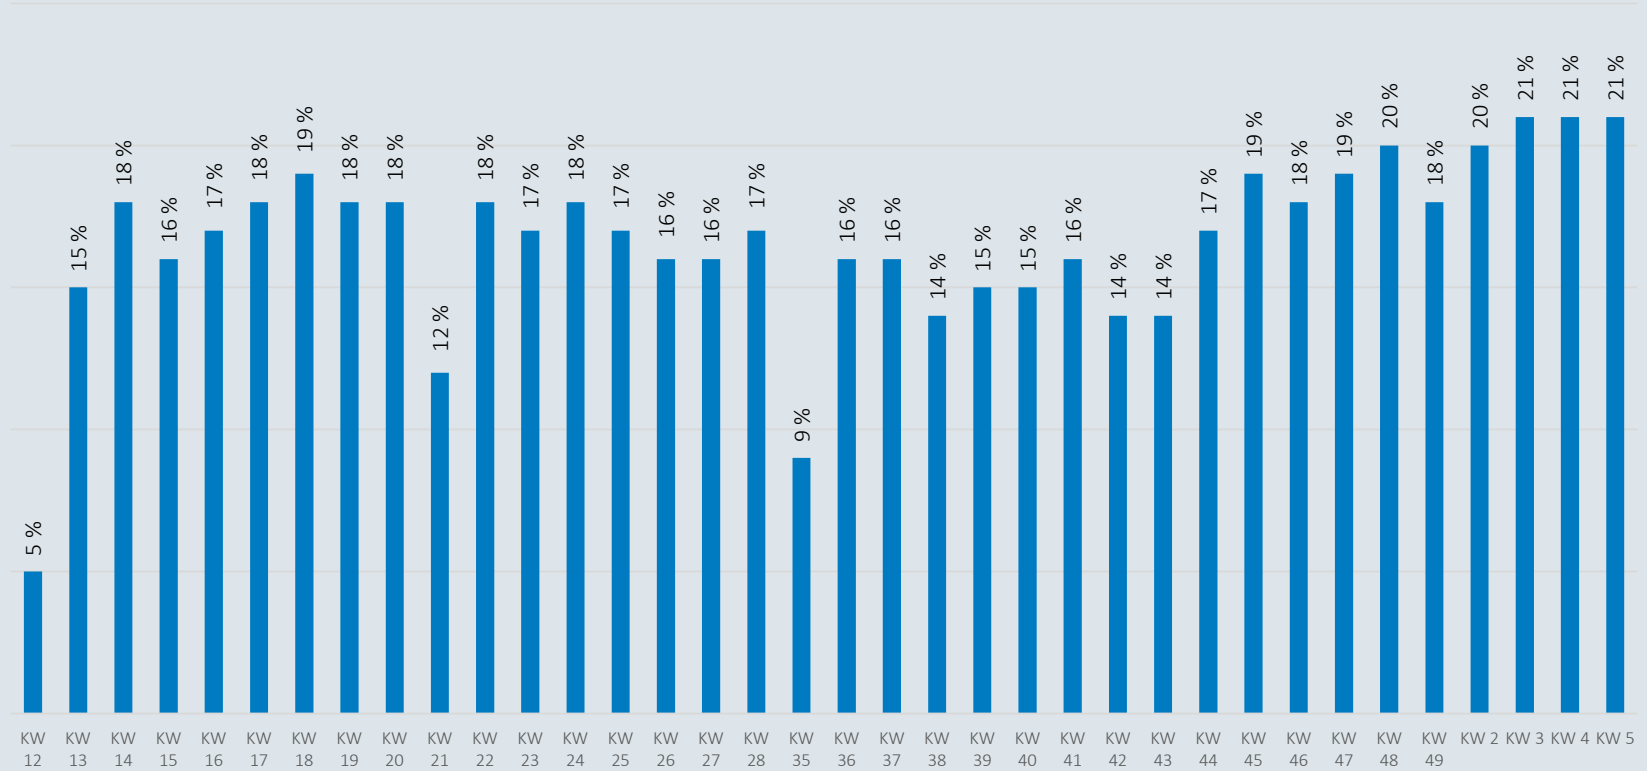

Mitarbeiter im Home Office

Anteil Mitarbeiter im Home Office

* Daten aus ATOSS, Wochendurchschnitt