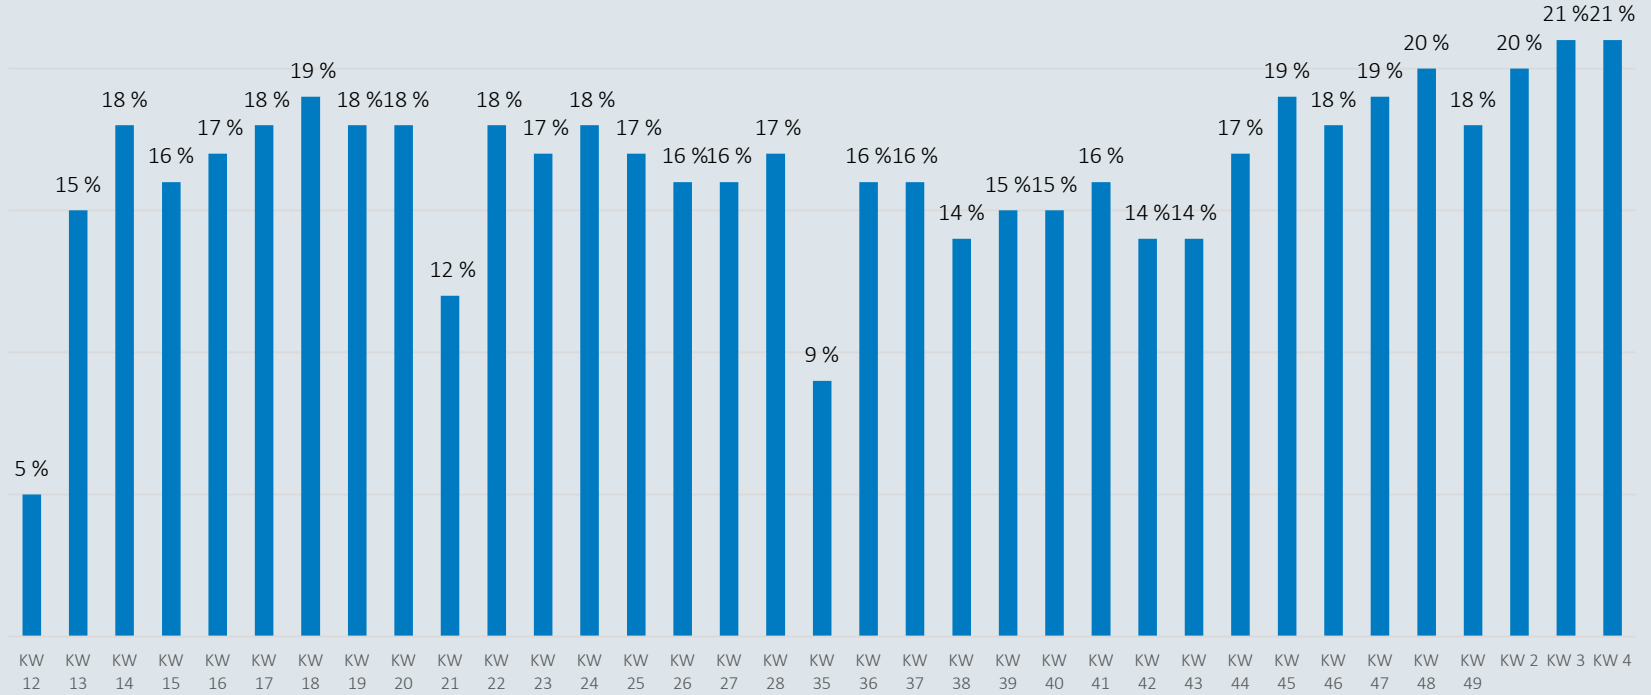

MEYER

Coronavirus

Zahlen , Daten, Fakten vom
05. Februar

Mitarbeiter in Quarantäne - 04.02.2021

Im Zeitverlauf: Von Corona betroffene Mitarbeiter

Anzahl Mitarbeiter

■ Rückkehr aus Quarantäne

■ Mitarbeiter in Quarantäne (präventiv der MEYER WERFT + angeordnet vom Gesundheitsamt)

Mit Corona infizierte Personen - 04.02.2021

Niedersachsen

Bestätigte Fälle: 145.605

Davon infiziert: 14.874

Landkreise Leer und Emsland

Bestätigte Fälle: 8.353

Davon infiziert: 440

MEYER WERFT

Bestätigte Fälle: 79

Davon infiziert: 2

Mitarbeiter im Home Office

Anteil Mitarbeiter im Home Office

* Daten aus ATOSS, Wochendurchschnitt

Personen zeitgleich auf dem Werftgelände

* die Zutritte von S. 713 sind nicht enthalten und werden noch korrigiert.