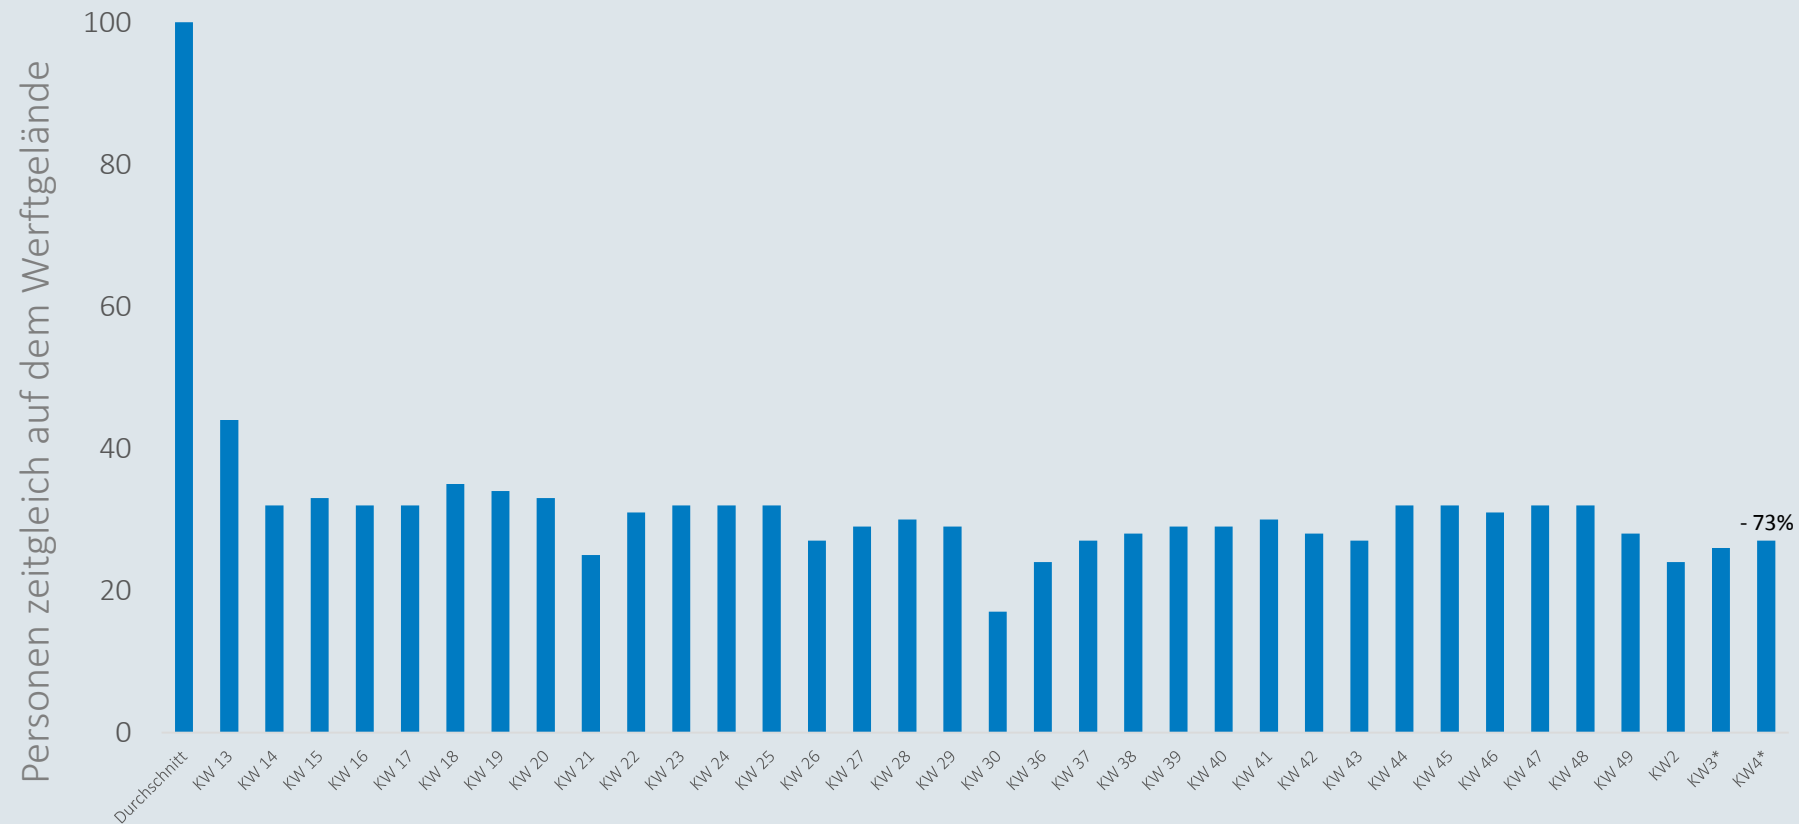

Mit Corona infizierte Personen - 04.02.2021

Niedersachsen

Bestätigte Fälle: 145.605

Davon infiziert: 14.874

Landkreise Leer und Emsland

Bestätigte Fälle: 8.353

Davon infiziert: 440

MEYER WERFT

Bestätigte Fälle: 79

Davon infiziert: 2

Mitarbeiter im Home Office

Anteil Mitarbeiter im Home Office

* Daten aus ATOSS, Wochendurchschnitt

Personen zeitgleich auf dem Werftgelände

* die Zutritte von S. 713 sind nicht enthalten und werden noch korrigiert.