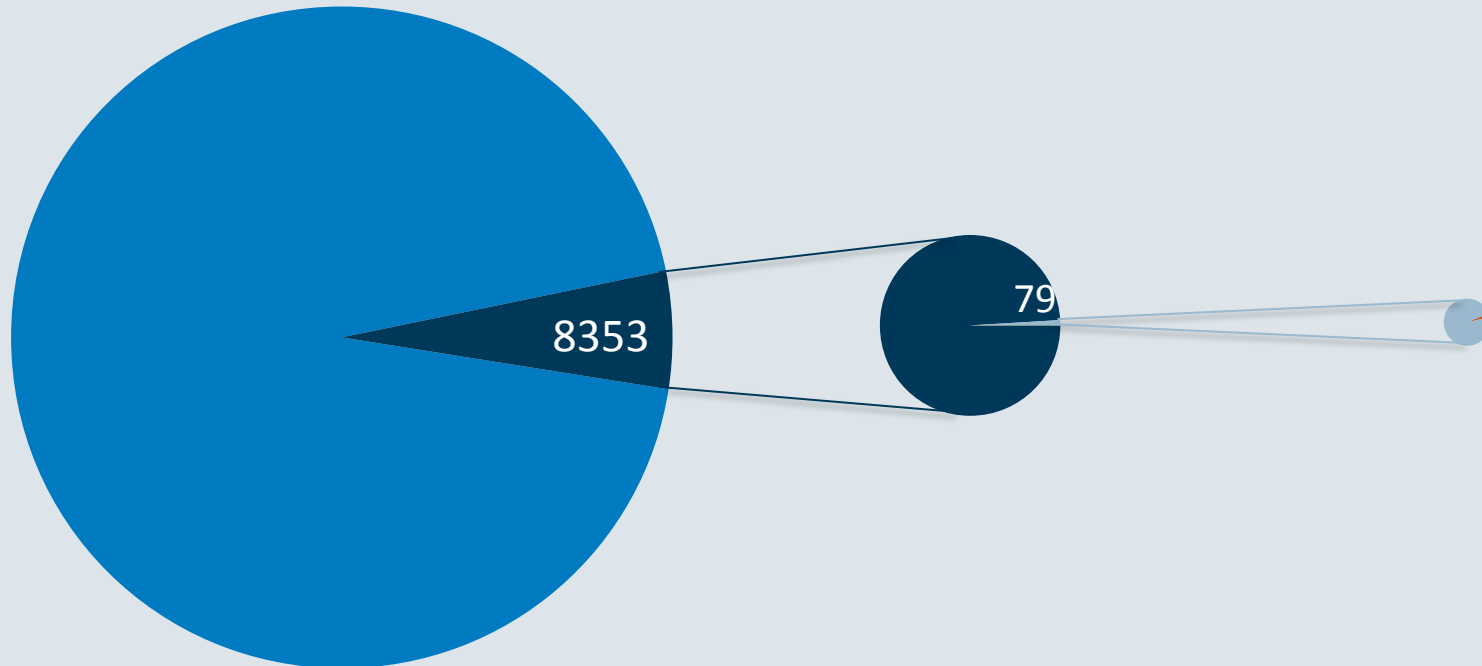

Mit Corona infizierte Personen - 04.02.2021

Niedersachsen

Bestätigte Fälle: 145.605

Davon infiziert: 14.874

Landkreise Leer und Emsland

Bestätigte Fälle: 8.353

Davon infiziert: 440

MEYER WERFT

Bestätigte Fälle: 79

Davon infiziert: 2