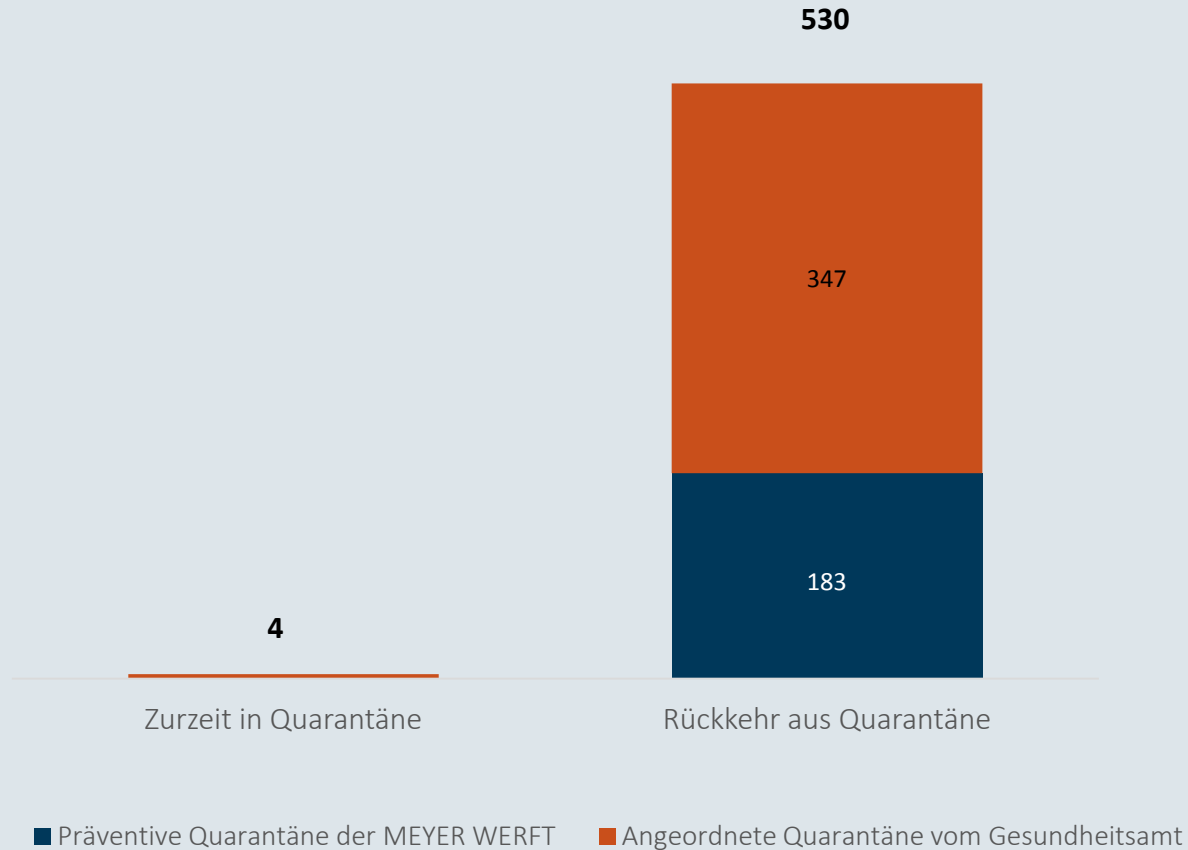

MEYER

Coronavirus

Zahlen , Daten, Fakten vom
05. Februar

Mitarbeiter in Quarantäne - 04.02.2021

Im Zeitverlauf: Von Corona betroffene Mitarbeiter

Anzahl Mitarbeiter

■ Rückkehr aus Quarantäne

■ Mitarbeiter in Quarantäne (präventiv der MEYER WERFT + angeordnet vom Gesundheitsamt)

Mit Corona infizierte Personen - 04.02.2021

Niedersachsen

Bestätigte Fälle: 145.605

Davon infiziert: 14.874

Landkreise Leer und Emsland

Bestätigte Fälle: 8.353

Davon infiziert: 440

MEYER WERFT