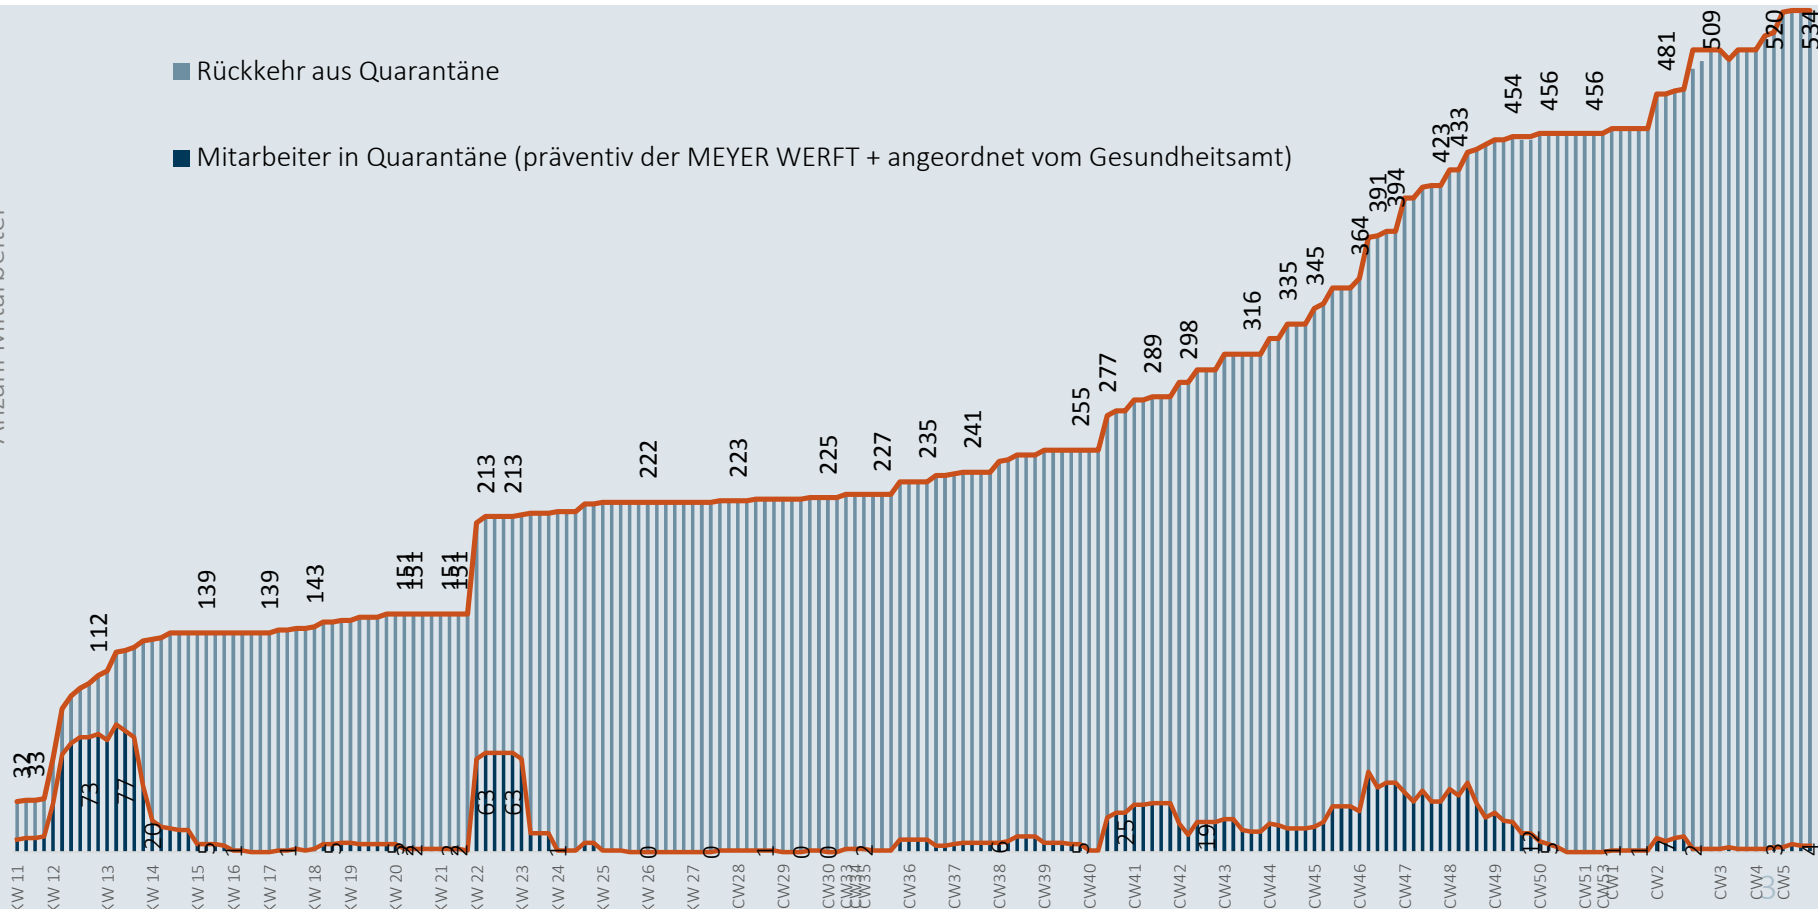

MEYER

Coronavirus

Zahlen , Daten, Fakten vom
05. Februar

Mitarbeiter in Quarantäne - 04.02.2021

Im Zeitverlauf: Von Corona betroffene Mitarbeiter

Anzahl Mitarbeiter

■ Rückkehr aus Quarantäne

■ Mitarbeiter in Quarantäne (präventiv der MEYER WERFT + angeordnet vom Gesundheitsamt)

Mit Corona infizierte Personen - 04.02.2021

Niedersachsen

Bestätigte Fälle: 145.605

Davon infiziert: 14.874

Landkreise Leer und Emsland

Bestätigte Fälle: 8.353

Davon infiziert: 440

MEYER WERFT