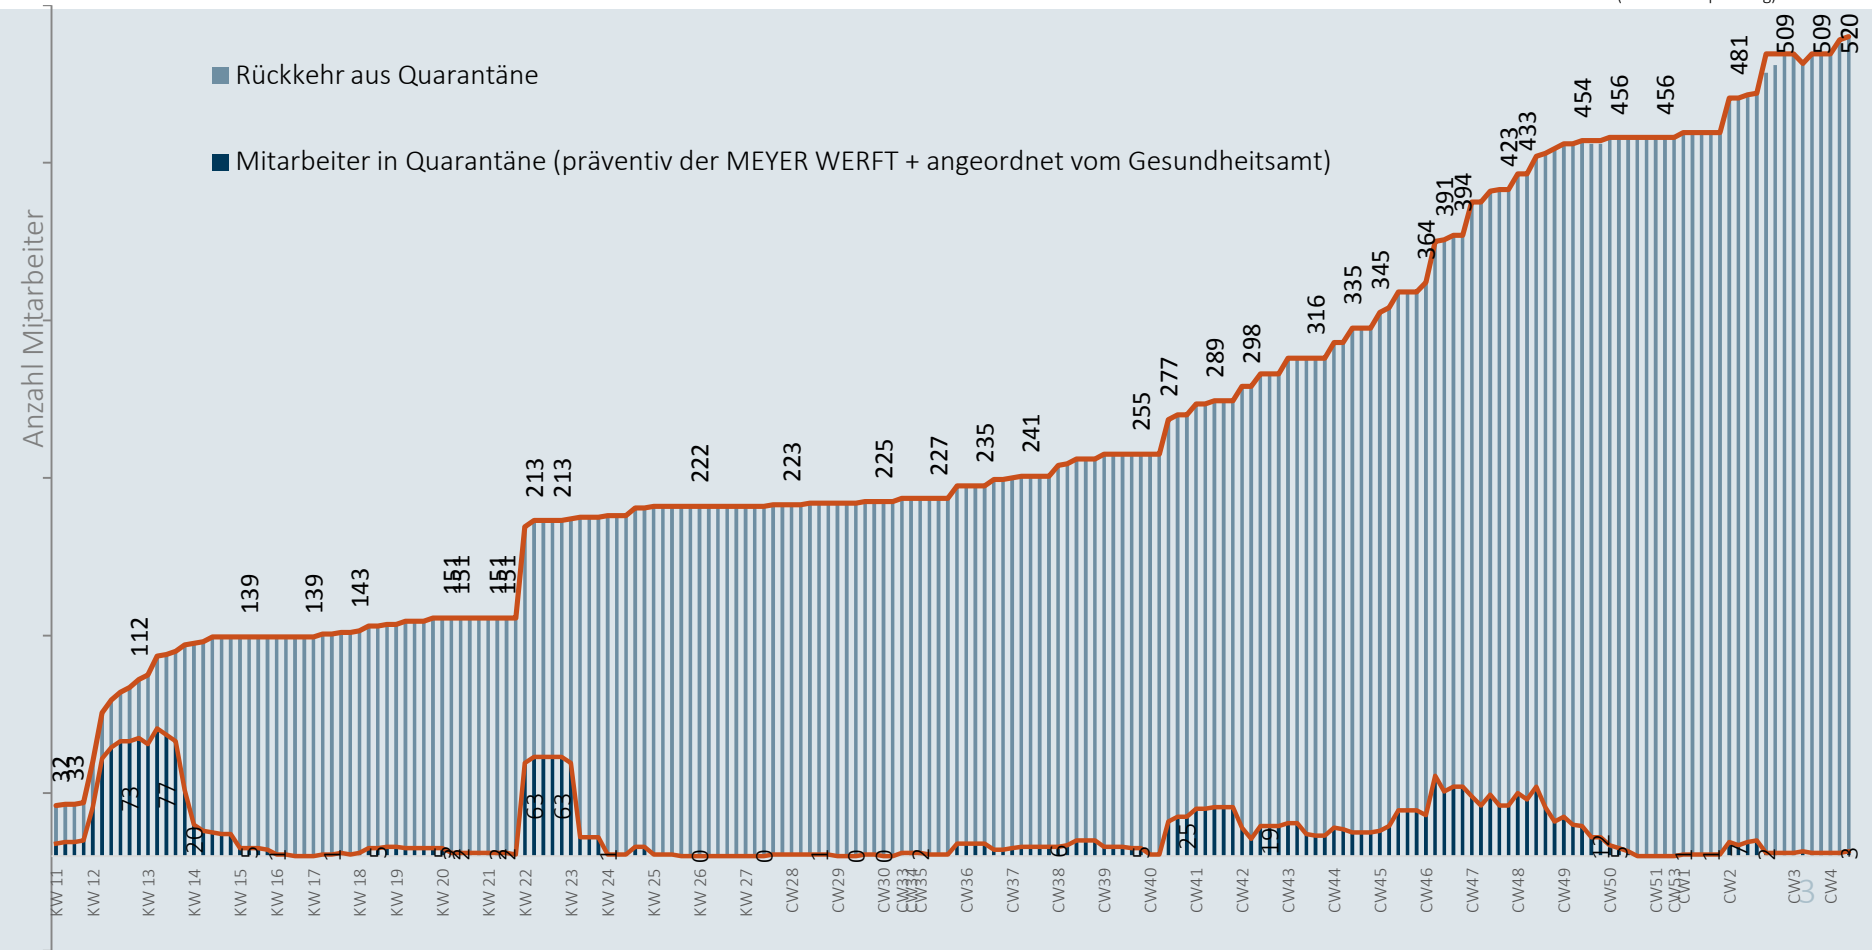

# Coronavirus

Zahlen , Daten, Fakten vom  
28. Januar

# Mitarbeiter in Quarantäne - 28.01.2021

# Im Zeitverlauf: Von Corona betroffene Mitarbeiter

## Landkreise Leer und Emsland

Bestätigte Fälle: 8.063

Davon infiziert: 540