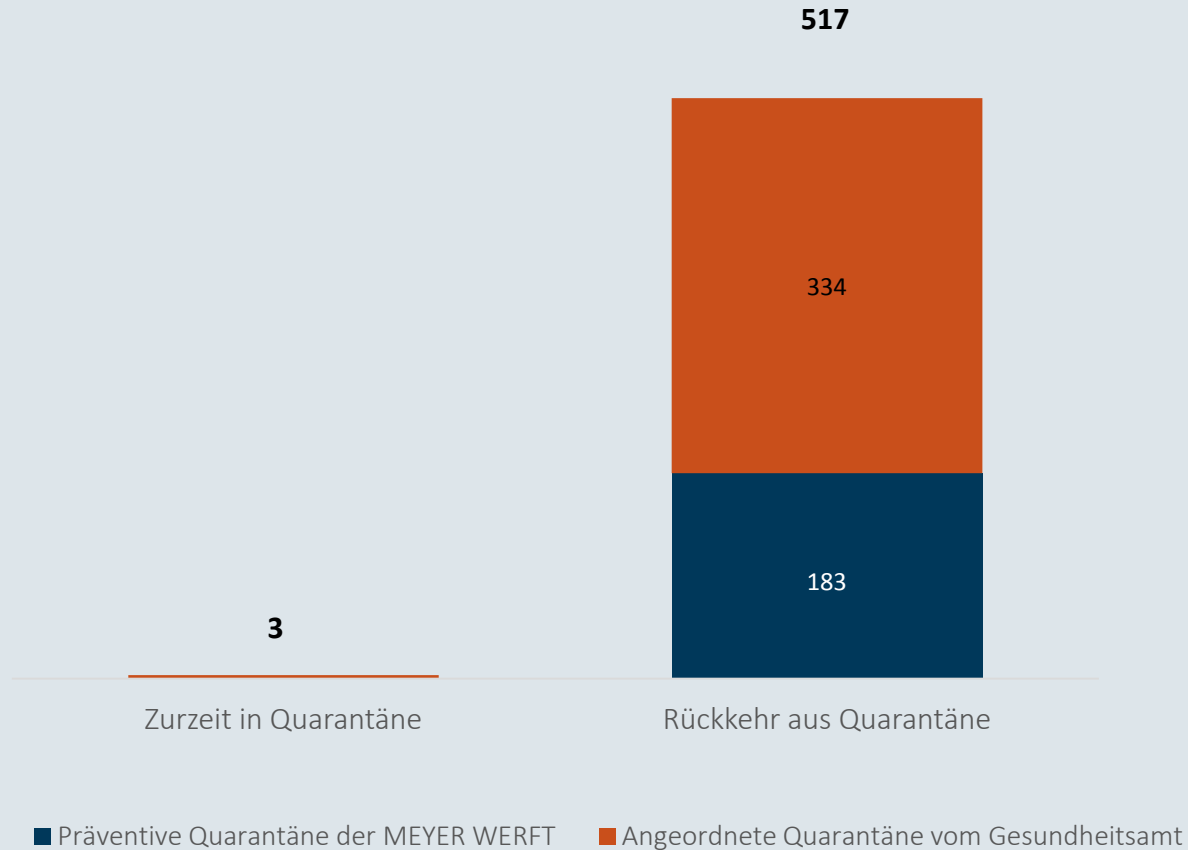

Mitarbeiter in Quarantäne - 28.01.2021