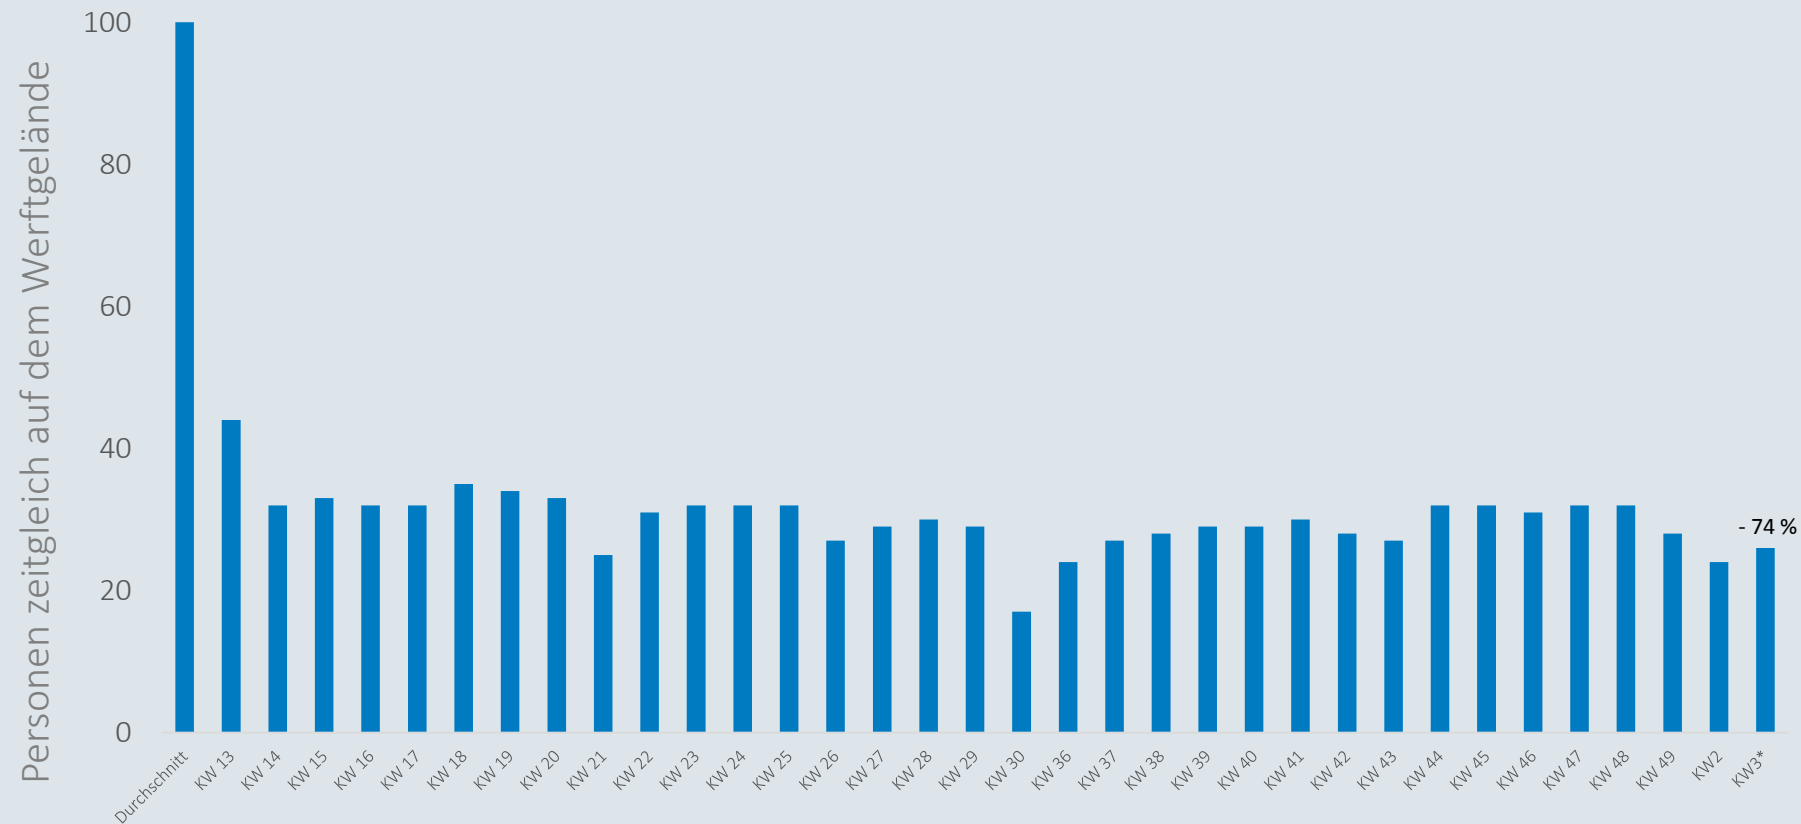

Personen zeitgleich auf dem Werftgelände