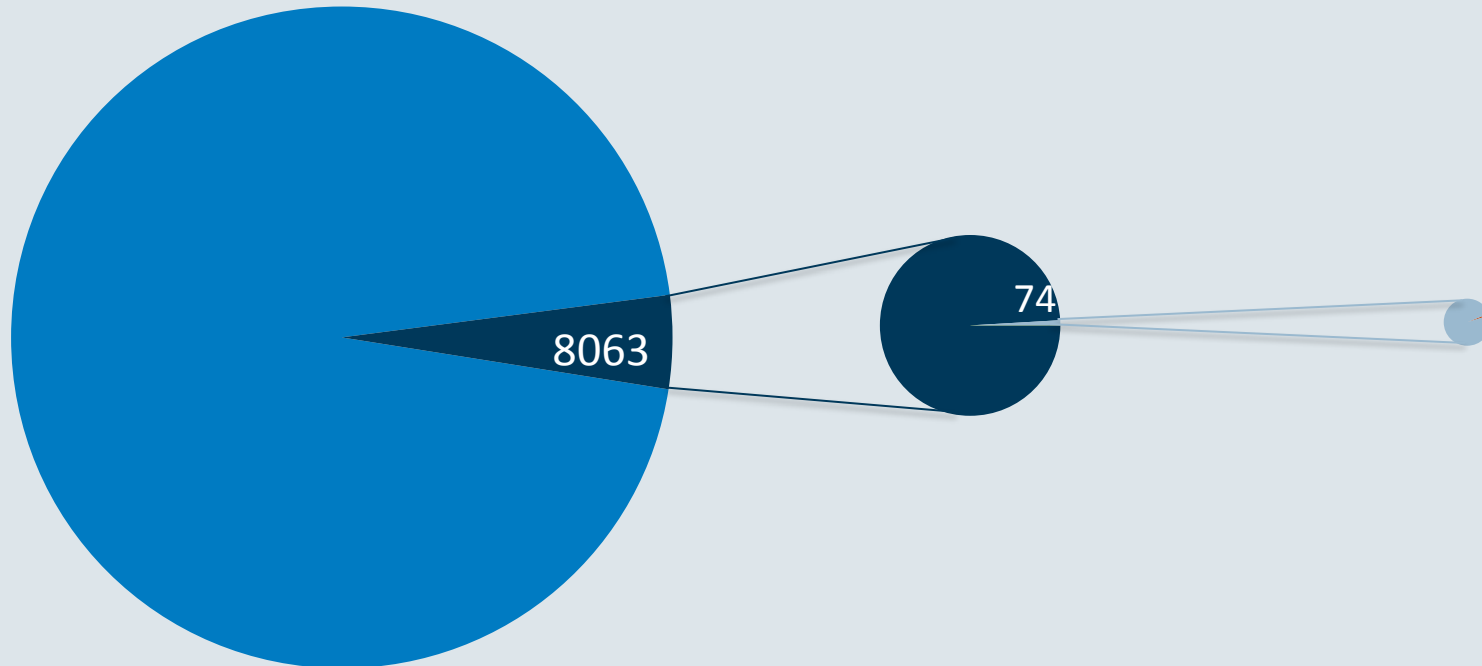

## Niedersachsen

Bestätigte Fälle: 139.579

Davon infiziert: 16.558

## Landkreise Leer und Emsland

Bestätigte Fälle: 8.063

Davon infiziert: 540

## MEYER WERFT

Bestätigte Fälle: 74

Davon infiziert: 1

# Personen zeitgleich auf dem Werftgelände

\* die Zutritte von S. 713 sind nicht enthalten und werden in der kommenden Woche korrigiert.