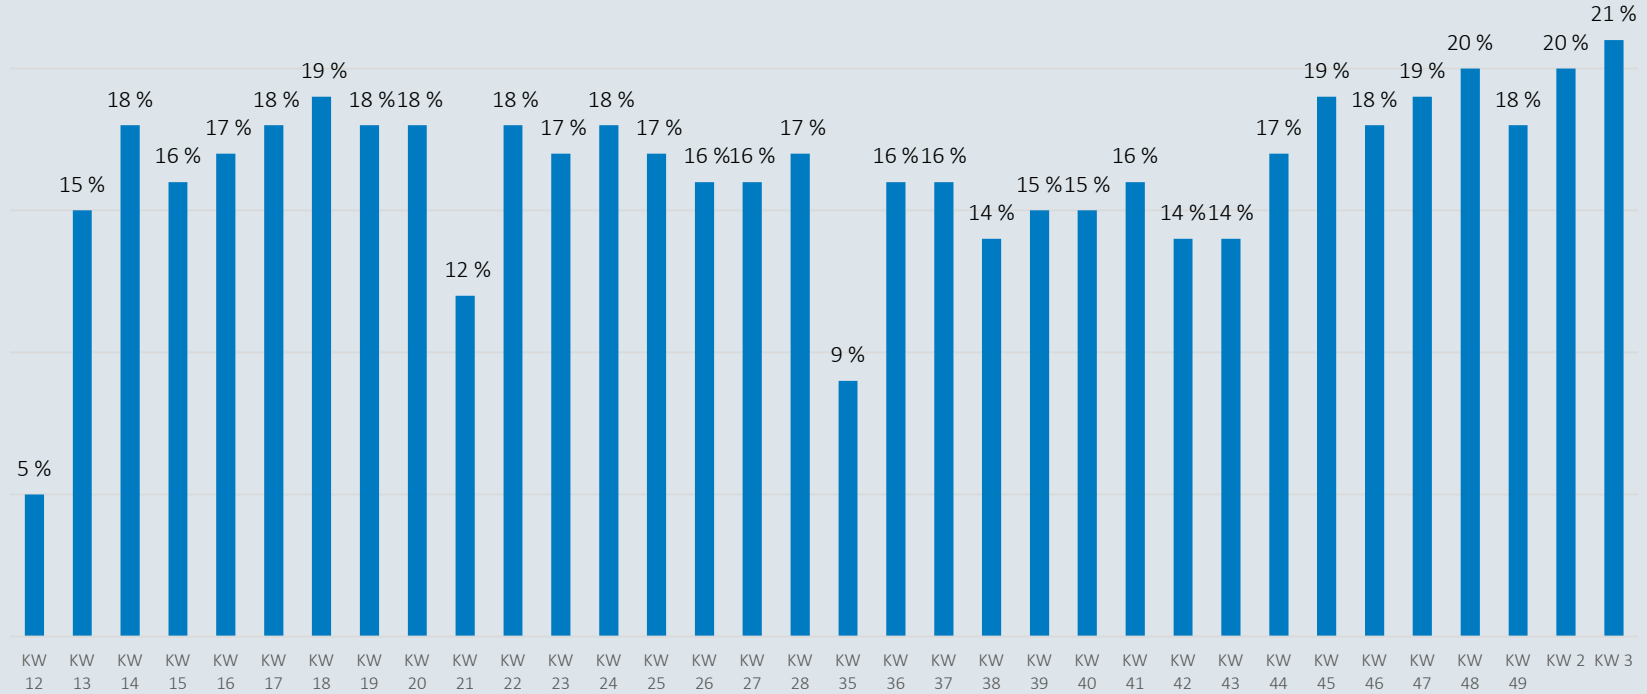

Mitarbeiter im Home Office

Anteil Mitarbeiter im Home Office

* Daten aus ATOSS, Wochendurchschnitt