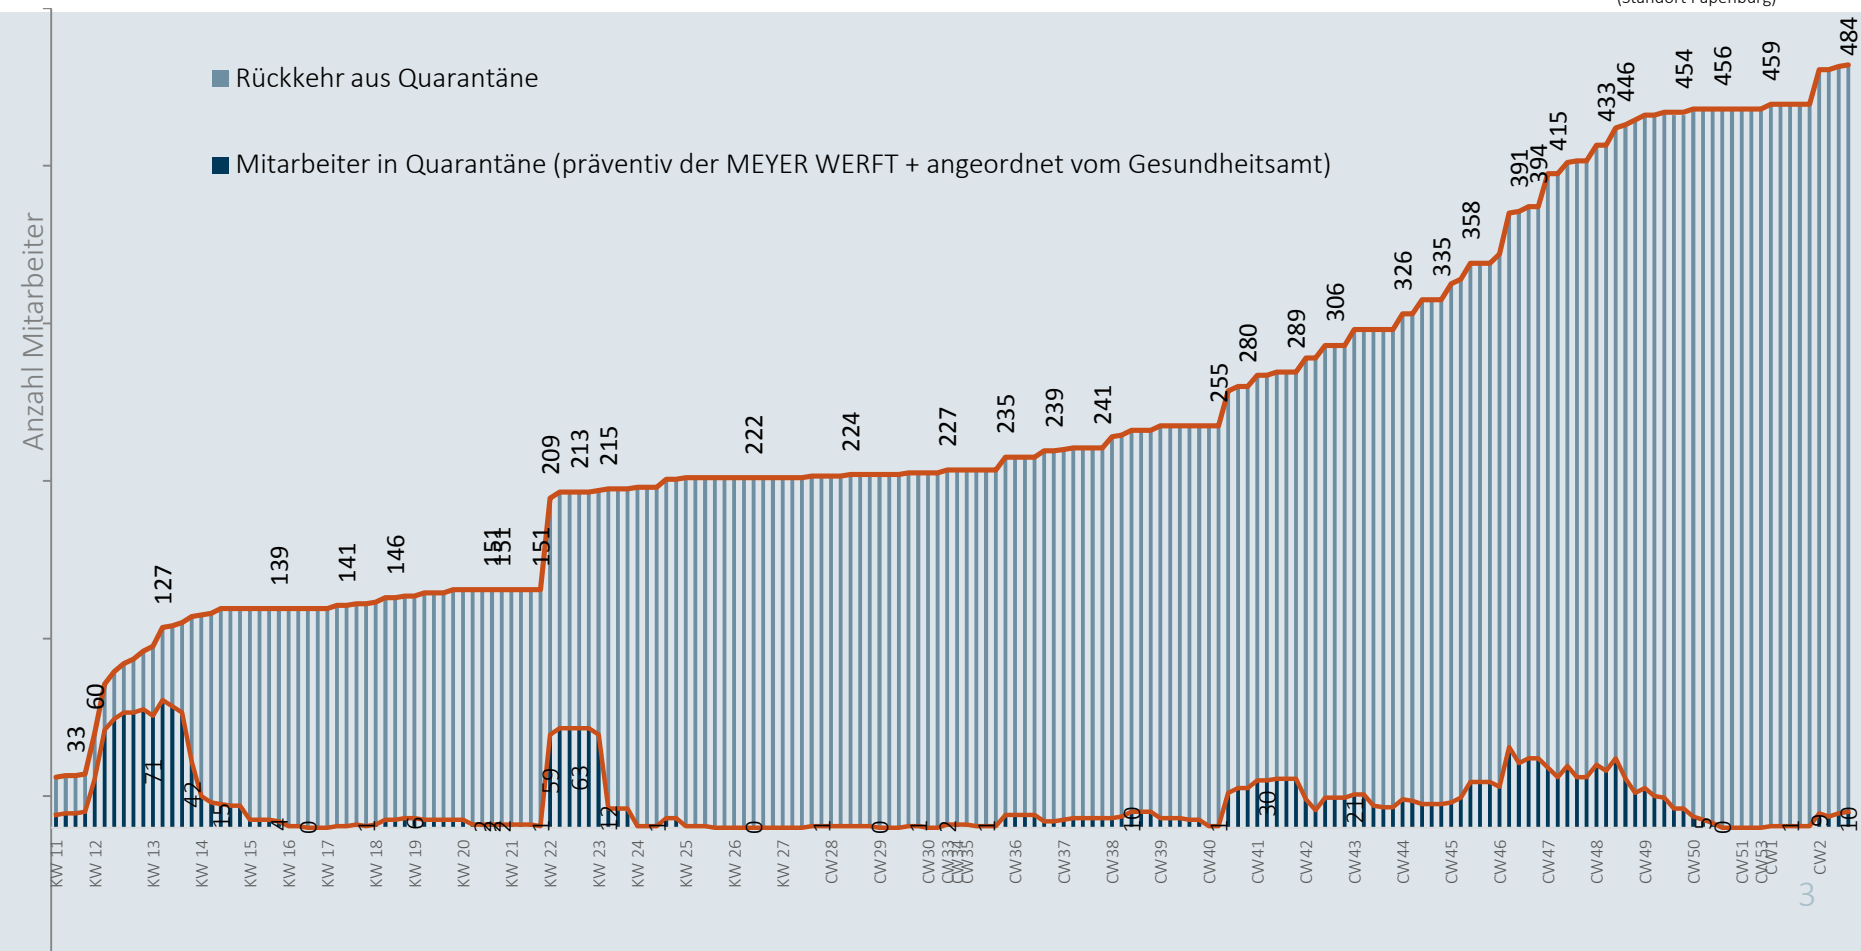

MEYER

Coronavirus

Zahlen , Daten, Fakten vom
15. Dezember

Mitarbeiter in Quarantäne - 14.01.2021

Im Zeitverlauf: Von Corona betroffene Mitarbeiter

Mit Corona infizierte Personen - 14.01.2021

Niedersachsen

Bestätigte Fälle: 123.057

Davon infiziert: 19697

Landkreise Leer und Emsland

Bestätigte Fälle: 6.276

Davon infiziert: 687

MEYER WERFT

Bestätigte Fälle: 64

Davon infiziert: 3

* Der Anteil der Mitarbeiter am Standort Papenburg, die im Landkreis Leer und Emsland leben, beträgt 93%.