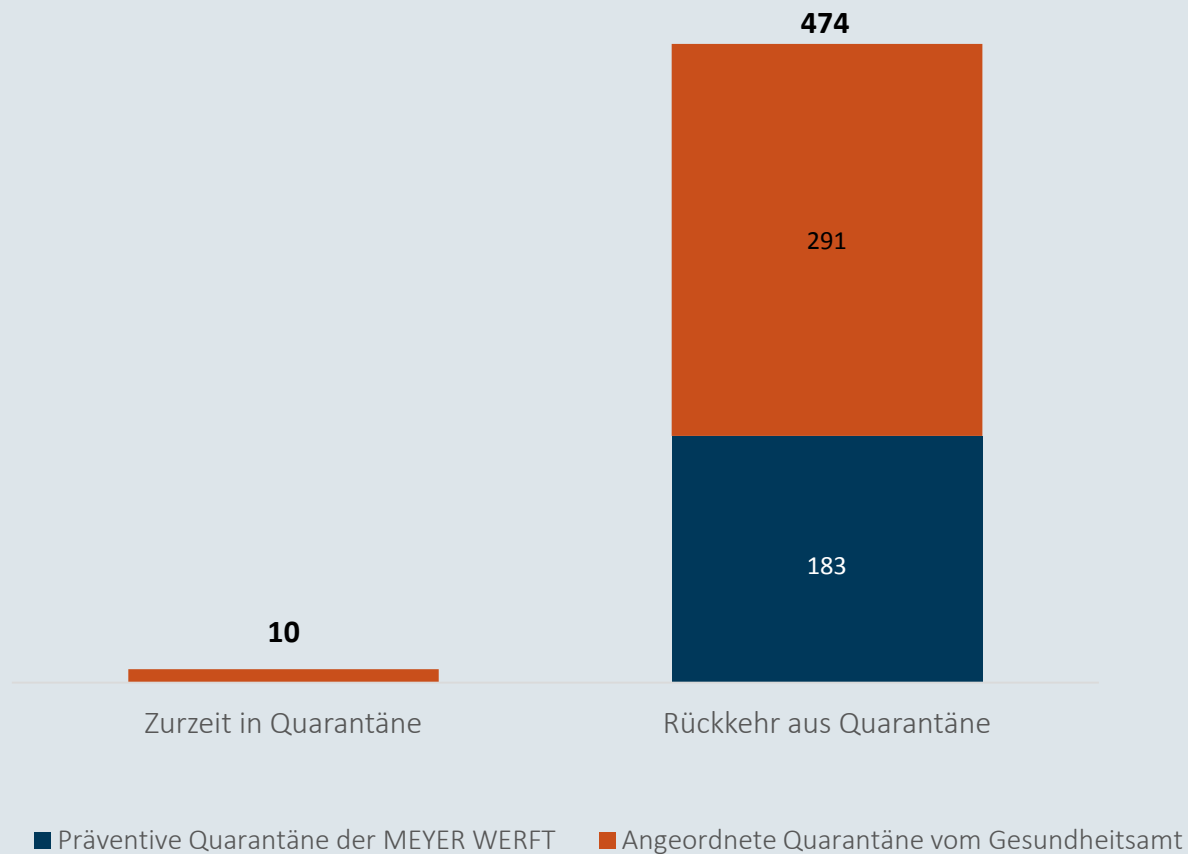

MEYER

Coronavirus

Zahlen , Daten, Fakten vom
15. Dezember

Mitarbeiter in Quarantäne - 14.01.2021

Im Zeitverlauf: Von Corona betroffene Mitarbeiter

Mit Corona infizierte Personen - 14.01.2021

Niedersachsen

Bestätigte Fälle: 123.057

Davon infiziert: 19697

Landkreise Leer und Emsland

Bestätigte Fälle: 6.276

Davon infiziert: 687

MEYER WERFT

Bestätigte Fälle: 64

Davon infiziert: 3

* Der Anteil der Mitarbeiter am Standort Papenburg, die im Landkreis Leer und Emsland leben, beträgt 93%.