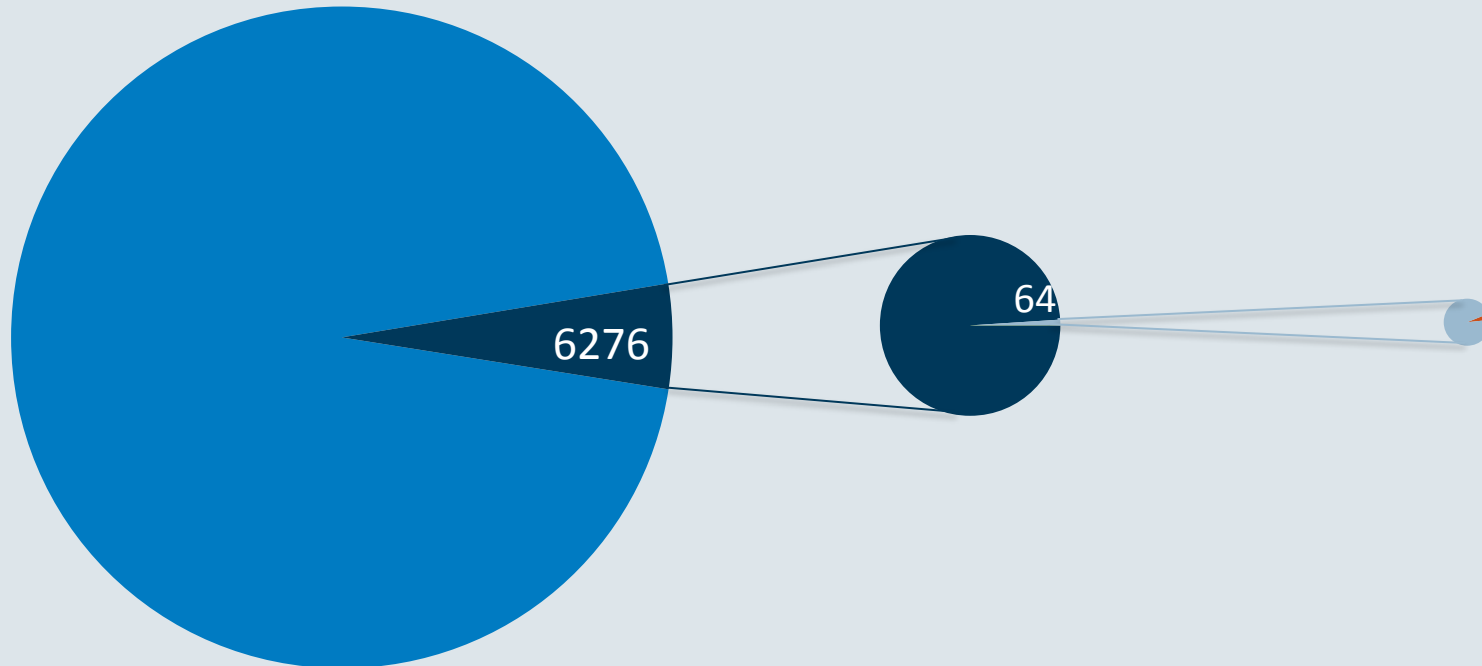

Davon infiziert: 19697

Landkreise Leer und Emsland

Bestätigte Fälle: 6.276

Davon infiziert: 687

MEYER WERFT

Bestätigte Fälle: 64

Davon infiziert: 3

* Der Anteil der Mitarbeiter am Standort Papenburg, die im Landkreis Leer und Emsland leben, beträgt 93%.