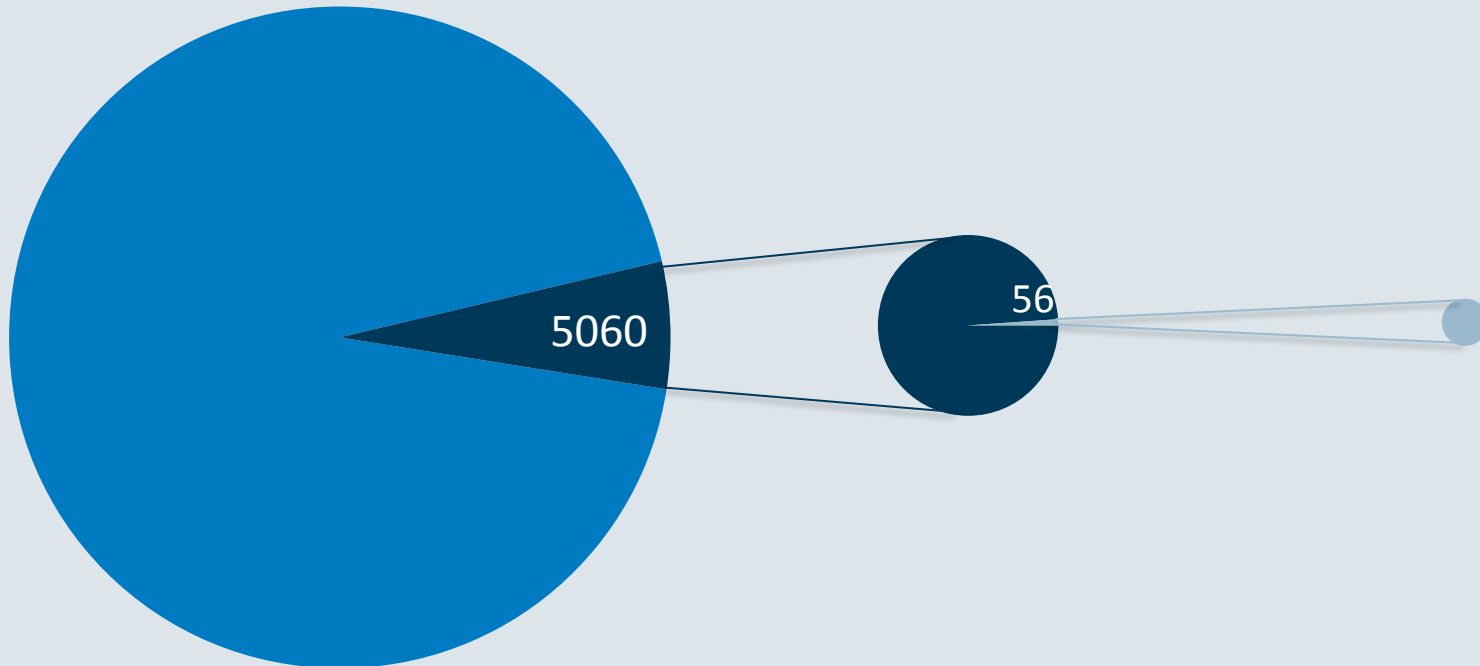

MEYER

Coronavirus

Zahlen , Daten, Fakten vom
11. Dezember

Mitarbeiter in Quarantäne - 10.12.2020

Im Zeitverlauf: Von Corona betroffene Mitarbeiter

Mit Corona infizierte Personen - 10.12.2020

Niedersachsen

Bestätigte Fälle: 81.448

Davon infiziert: 16.017

Landkreise Leer und Emsland

Bestätigte Fälle: 5.060

Davon infiziert: 506

MEYER WERFT

Bestätigte Fälle: 56

Davon infiziert: 0

* Der Anteil der Mitarbeiter am Standort Papenburg, die im Landkreis Leer und Emsland leben, beträgt 93%.