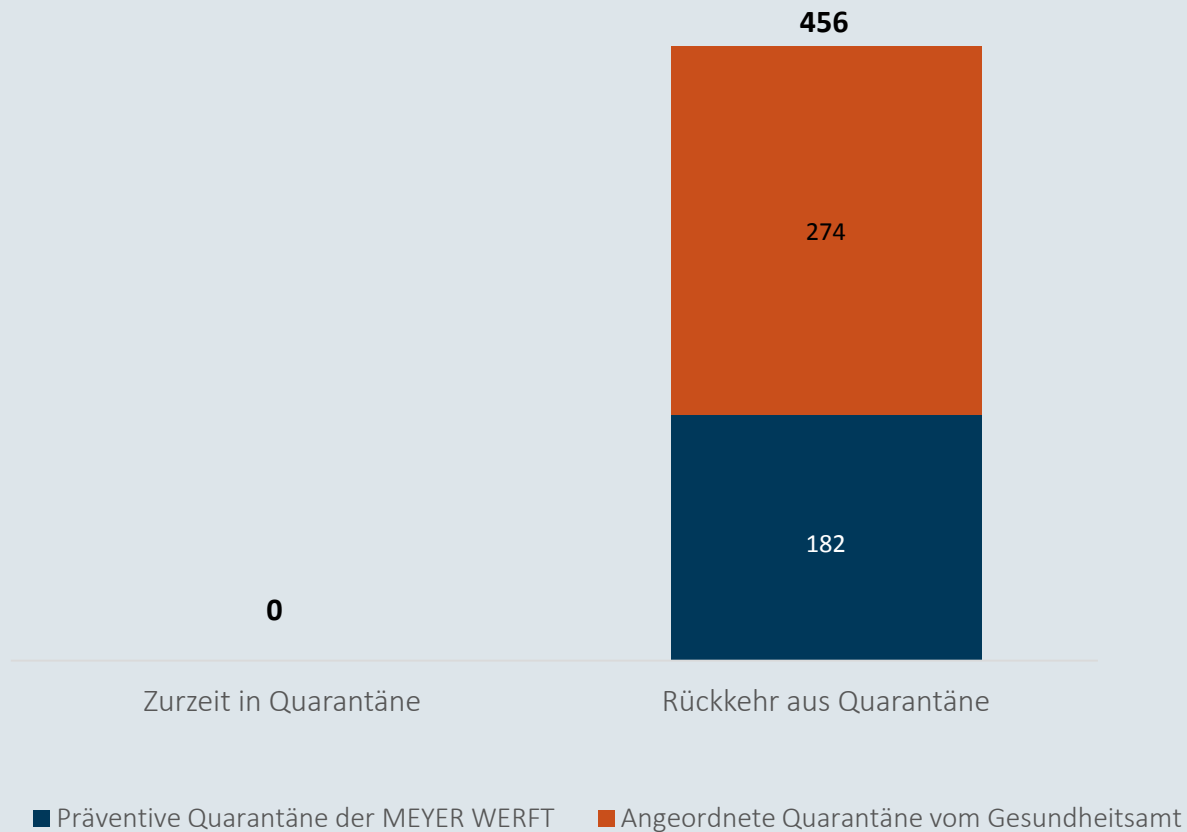

MEYER

Coronavirus

Zahlen , Daten, Fakten vom
11. Dezember

Mitarbeiter in Quarantäne - 10.12.2020

Im Zeitverlauf: Von Corona betroffene Mitarbeiter

Mit Corona infizierte Personen - 10.12.2020

Niedersachsen

Bestätigte Fälle: 81.448

Davon infiziert: 16.017

Landkreise Leer und Emsland

Bestätigte Fälle: 5.060

Davon infiziert: 506

MEYER WERFT

Bestätigte Fälle: 56

Davon infiziert: 0

* Der Anteil der Mitarbeiter am Standort Papenburg, die im Landkreis Leer und Emsland leben, beträgt 93%.