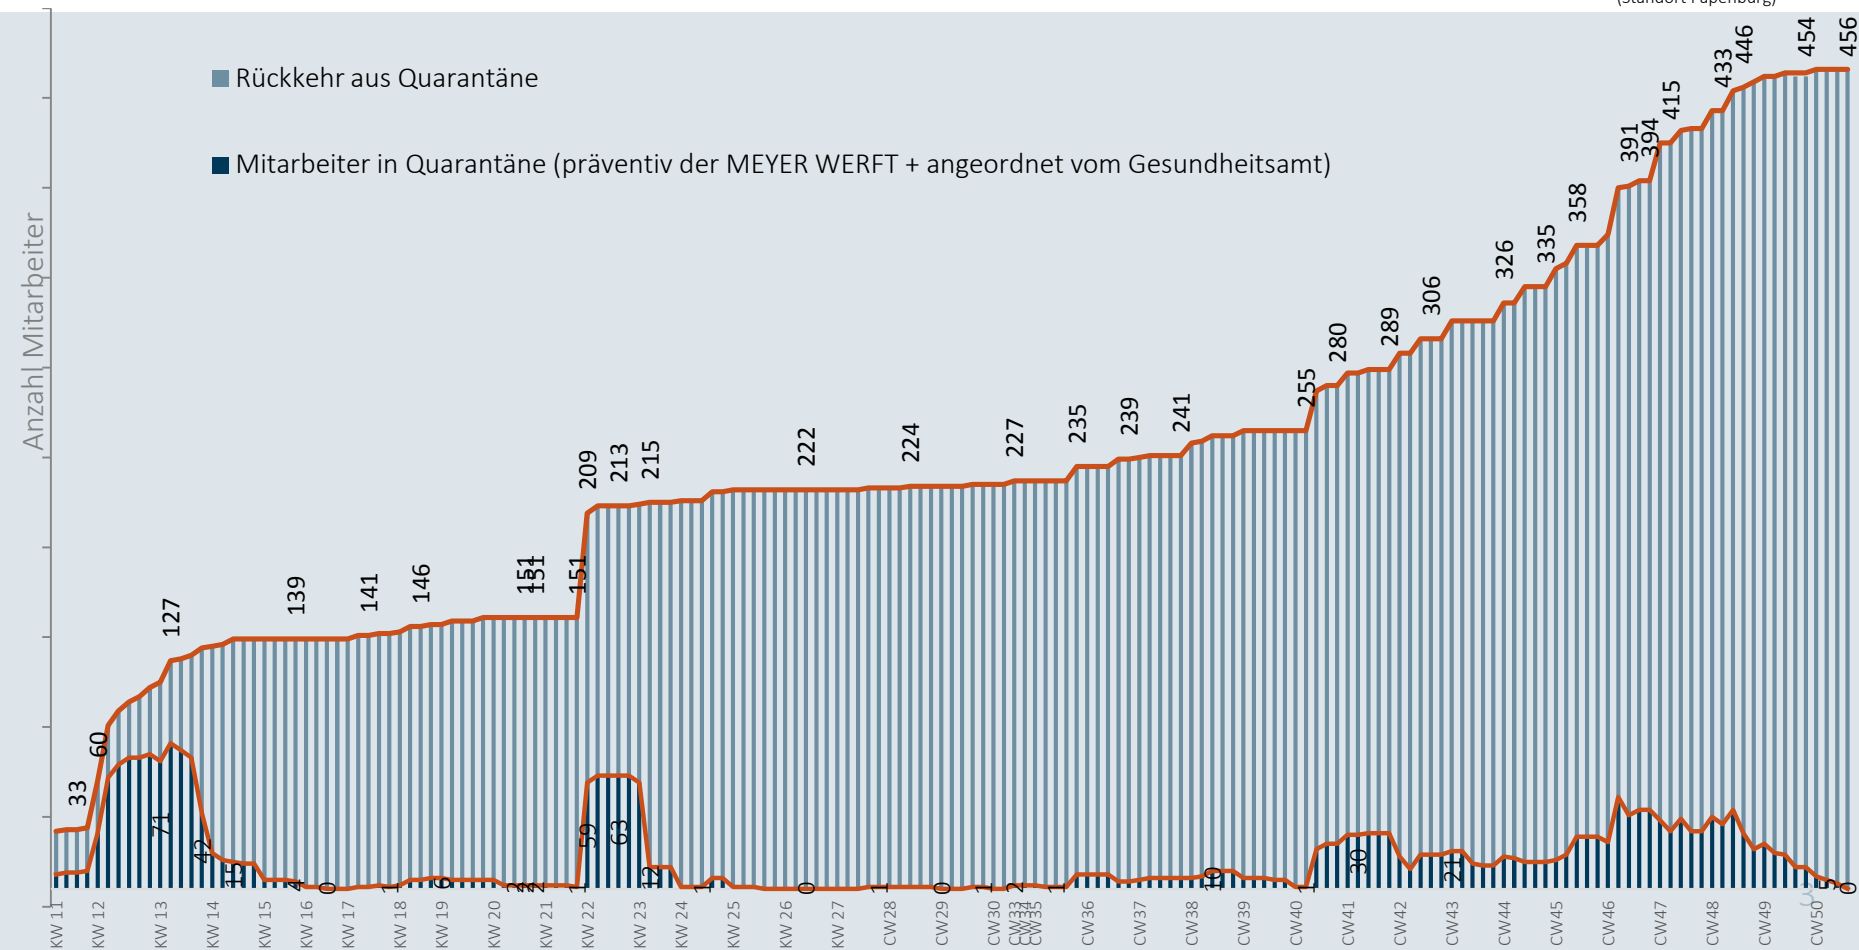

MEYER

Coronavirus

Zahlen , Daten, Fakten vom
11. Dezember

Mitarbeiter in Quarantäne - 10.12.2020

Im Zeitverlauf: Von Corona betroffene Mitarbeiter

Mit Corona infizierte Personen - 10.12.2020

Niedersachsen

Bestätigte Fälle: 81.448

Davon infiziert: 16.017

Landkreise Leer und Emsland

Bestätigte Fälle: 5.060

Davon infiziert: 506

MEYER WERFT

Bestätigte Fälle: 56

Davon infiziert: 0

* Der Anteil der Mitarbeiter am Standort Papenburg, die im Landkreis Leer und Emsland leben, beträgt 93%.