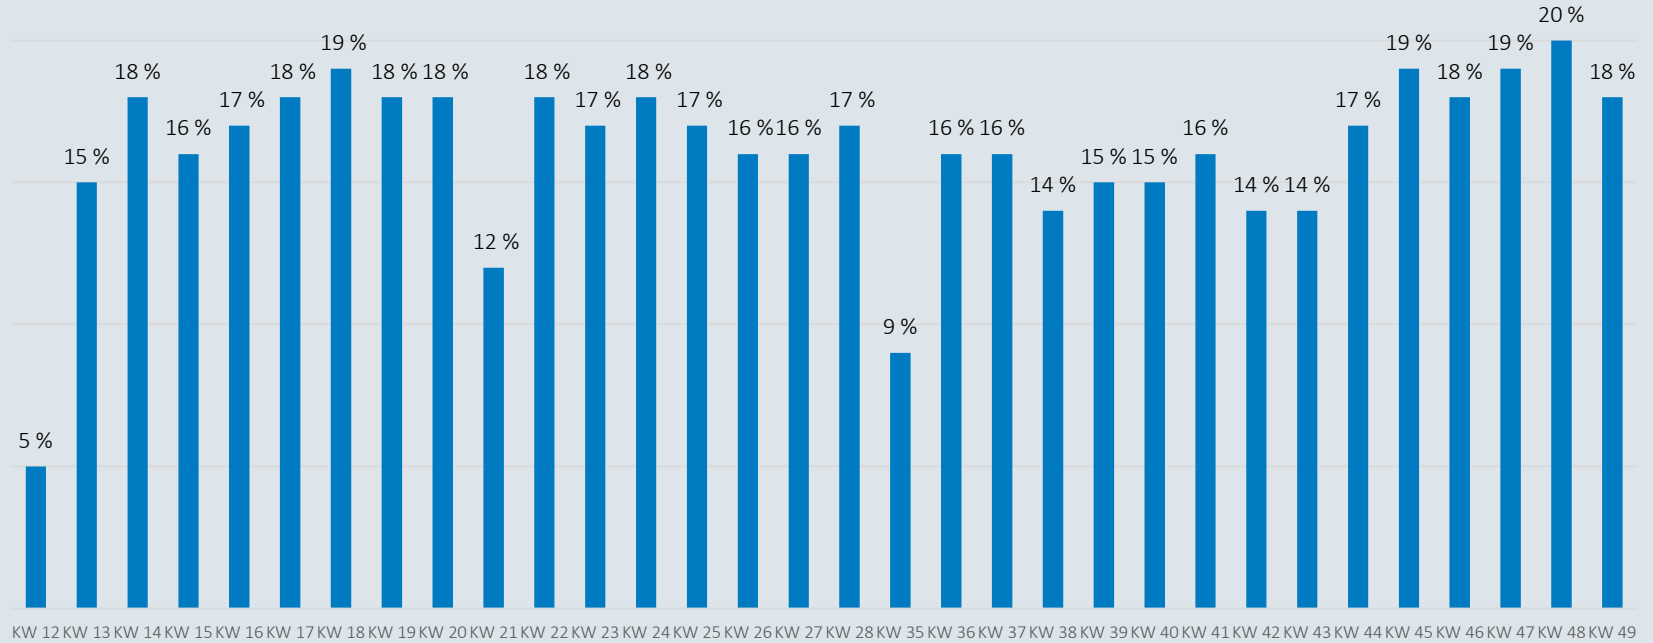

Mitarbeiter im Home Office

Anteil Mitarbeiter im Home Office

* Daten aus ATOSS, Wochendurchschnitt