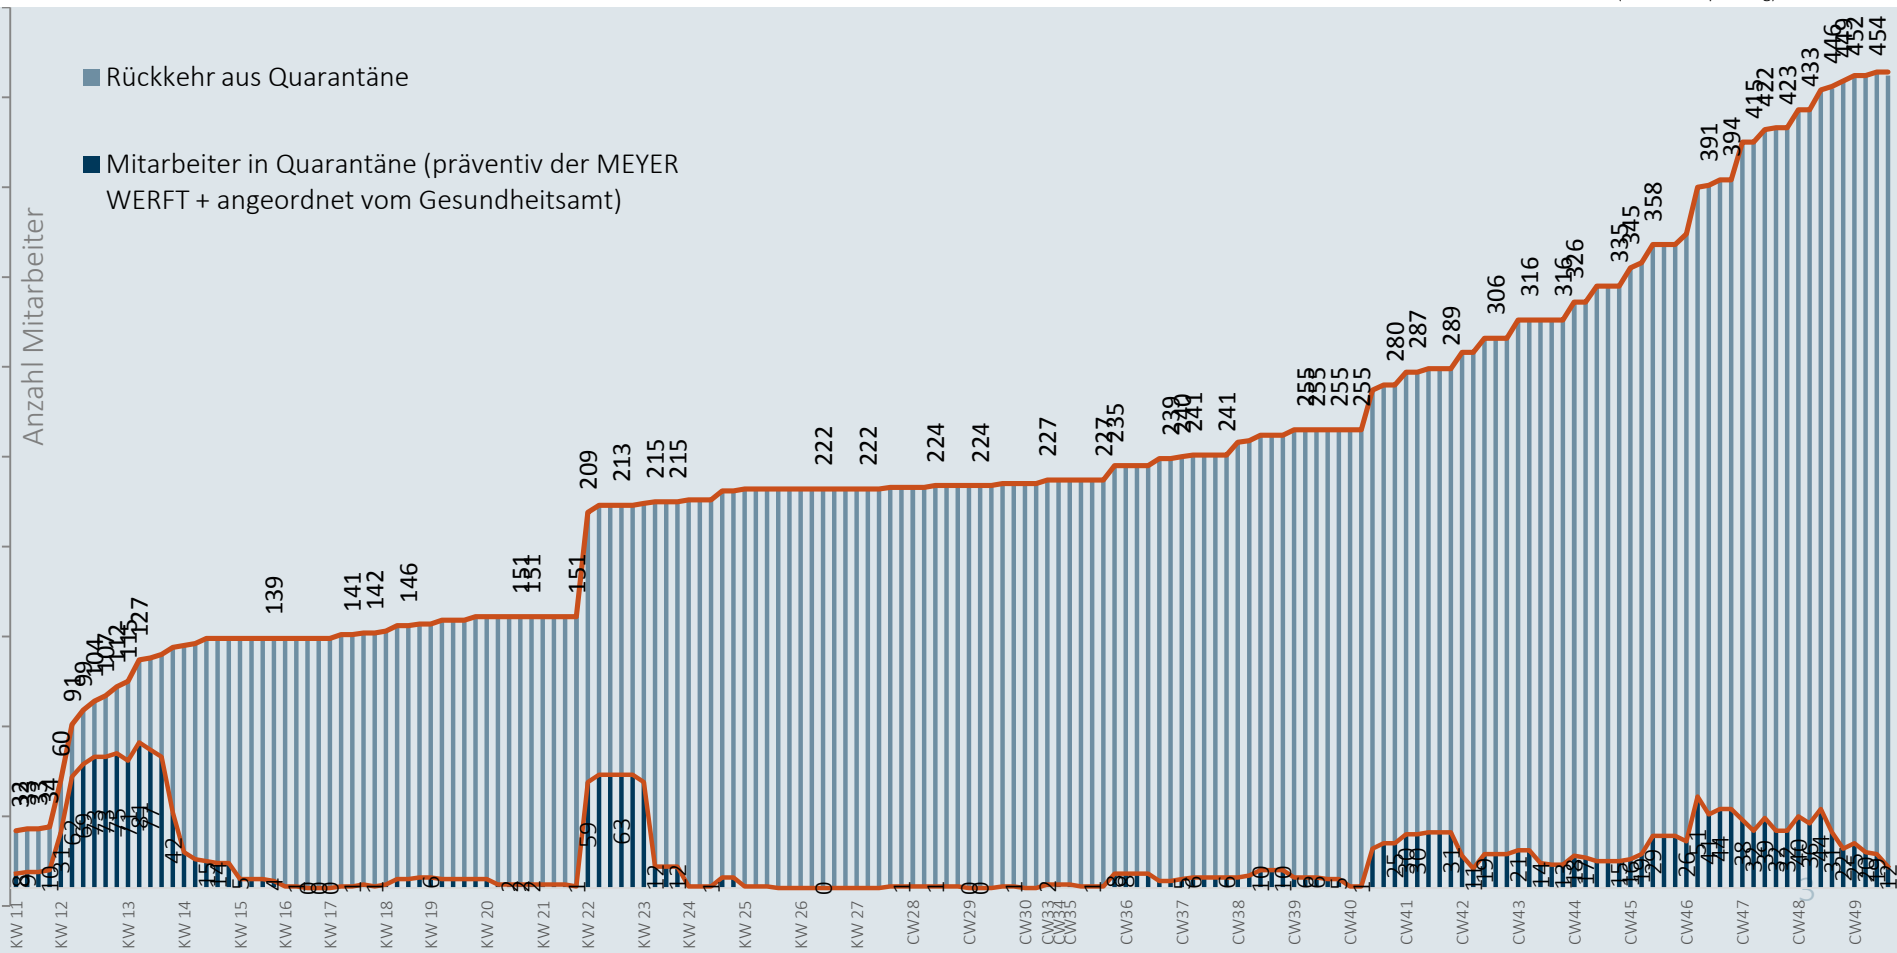

MEYER

Coronavirus

Zahlen , Daten, Fakten vom
04. Dezember

Mitarbeiter in Quarantäne - 03.12.2020

Im Zeitverlauf: Von Corona betroffene Mitarbeiter

Mit Corona infizierte Personen - 03.12.2020

Niedersachsen

Bestätigte Fälle: 74.470

Davon infiziert: 17.682

Landkreise Leer und Emsland

Bestätigte Fälle: 4.706

Davon infiziert: 570

MEYER WERFT

Bestätigte Fälle: 55

Davon infiziert: 2

* Der Anteil der Mitarbeiter am Standort Papenburg, die im Landkreis Leer und Emsland leben, beträgt 93%.