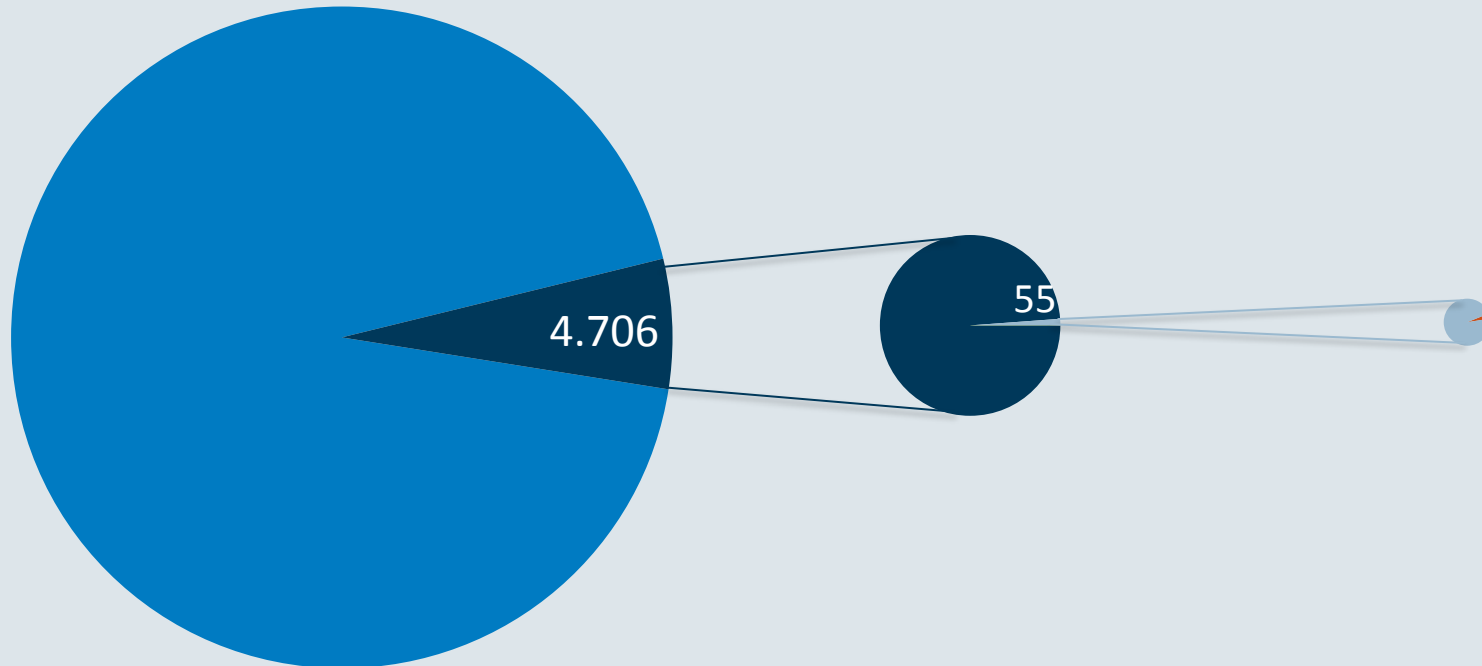

Davon infiziert: 17.682

Landkreise Leer und Emsland

Bestätigte Fälle: 4.706

Davon infiziert: 570

MEYER WERFT

Bestätigte Fälle: 55

Davon infiziert: 2

* Der Anteil der Mitarbeiter am Standort Papenburg, die im Landkreis Leer und Emsland leben, beträgt 93%.