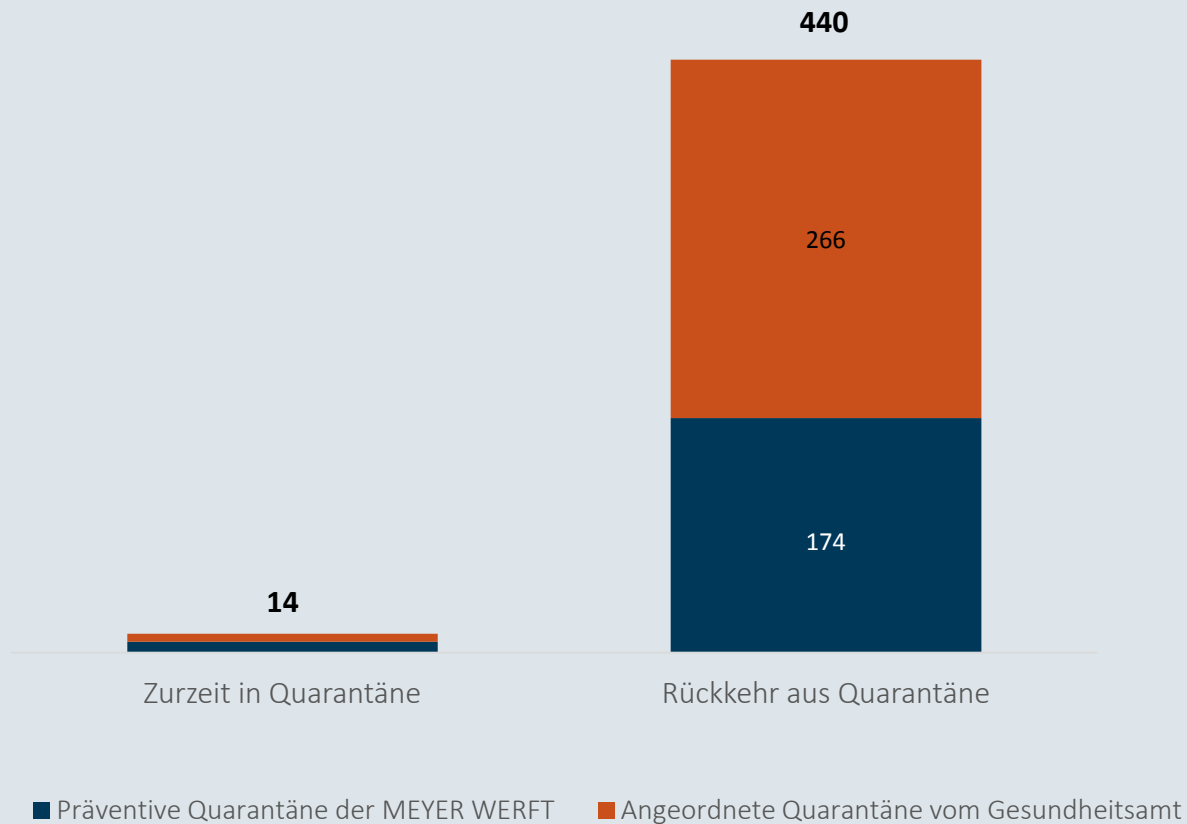

MEYER

Coronavirus

Zahlen , Daten, Fakten vom
04. Dezember

Mitarbeiter in Quarantäne - 03.12.2020

Im Zeitverlauf: Von Corona betroffene Mitarbeiter

Mit Corona infizierte Personen - 03.12.2020

Niedersachsen

Bestätigte Fälle: 74.470

Davon infiziert: 17.682

Landkreise Leer und Emsland

Bestätigte Fälle: 4.706

Davon infiziert: 570

MEYER WERFT

Bestätigte Fälle: 55

Davon infiziert: 2

* Der Anteil der Mitarbeiter am Standort Papenburg, die im Landkreis Leer und Emsland leben, beträgt 93%.