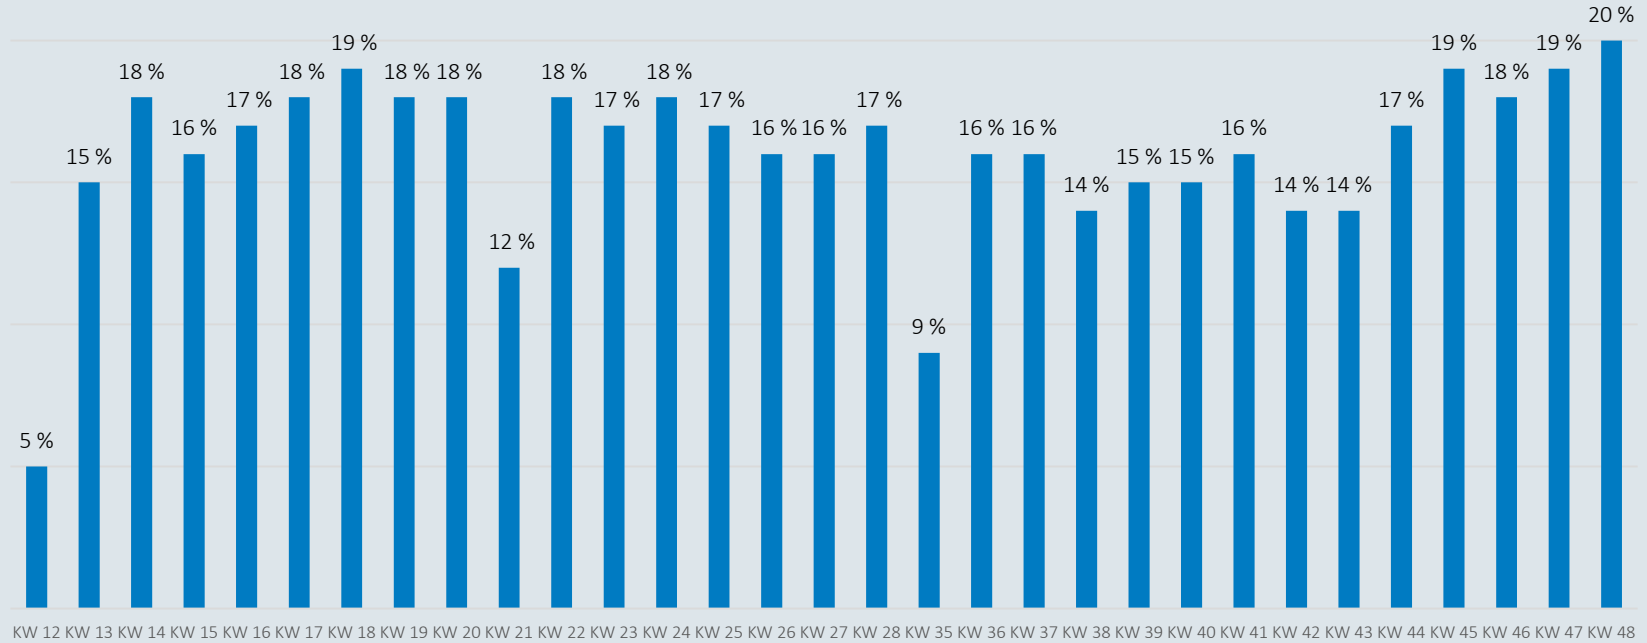

Mitarbeiter im Home Office

Anteil Mitarbeiter im Home Office

* Daten aus ATOSS, Wochendurchschnitt