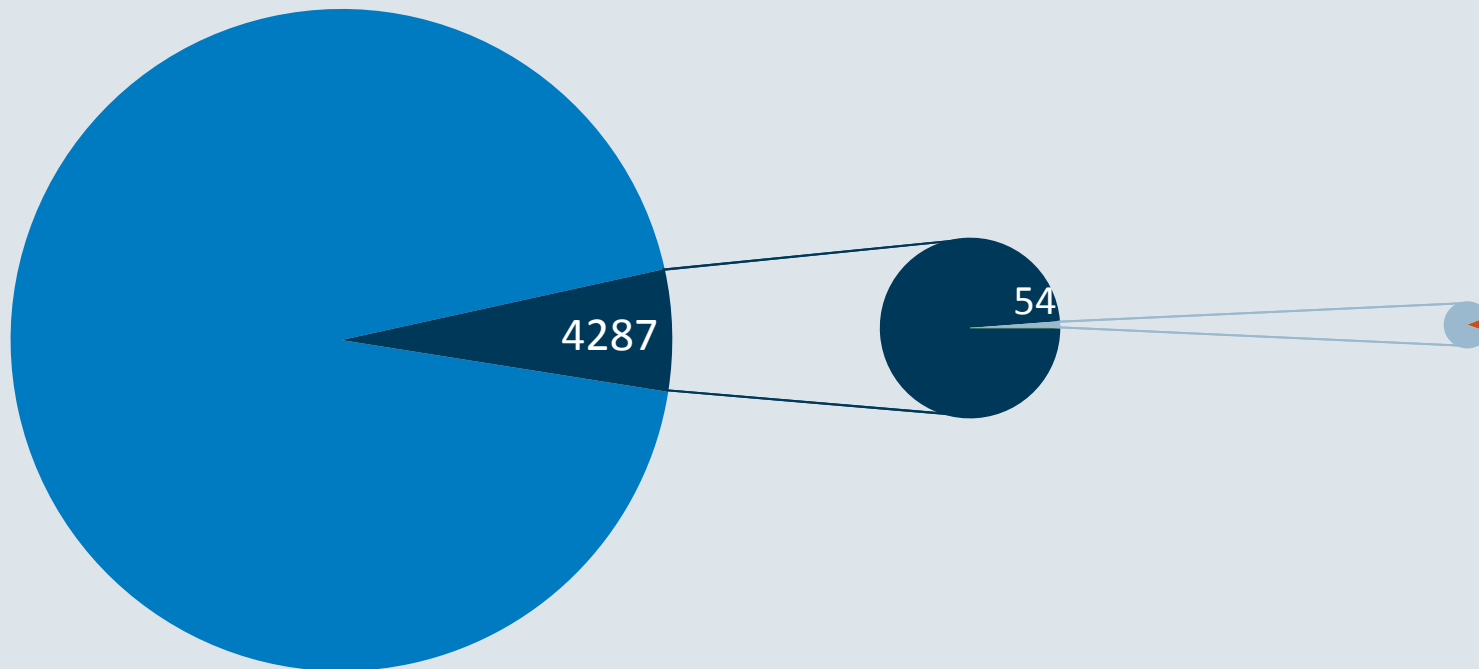

MEYER

Coronavirus

Zahlen , Daten, Fakten vom
26. November

Mitarbeiter in Quarantäne - 26.11.2020

■ Präventive Quarantäne der MEYER WERFT ■ Angeordnete Quarantäne vom Gesundheitsamt

Im Zeitverlauf: Von Corona betroffene Mitarbeiter

Mit Corona infizierte Personen - 26.11.2020

Niedersachsen
Bestätigte Fälle: 67.797
Davon infiziert: 19.791

Landkreise Leer und Emsland
Bestätigte Fälle: 4287
Davon infiziert: 760

MEYER WERFT
Bestätigte Fälle: 54
Davon infiziert: 11

Personen zeitgleich auf dem Werftgelände