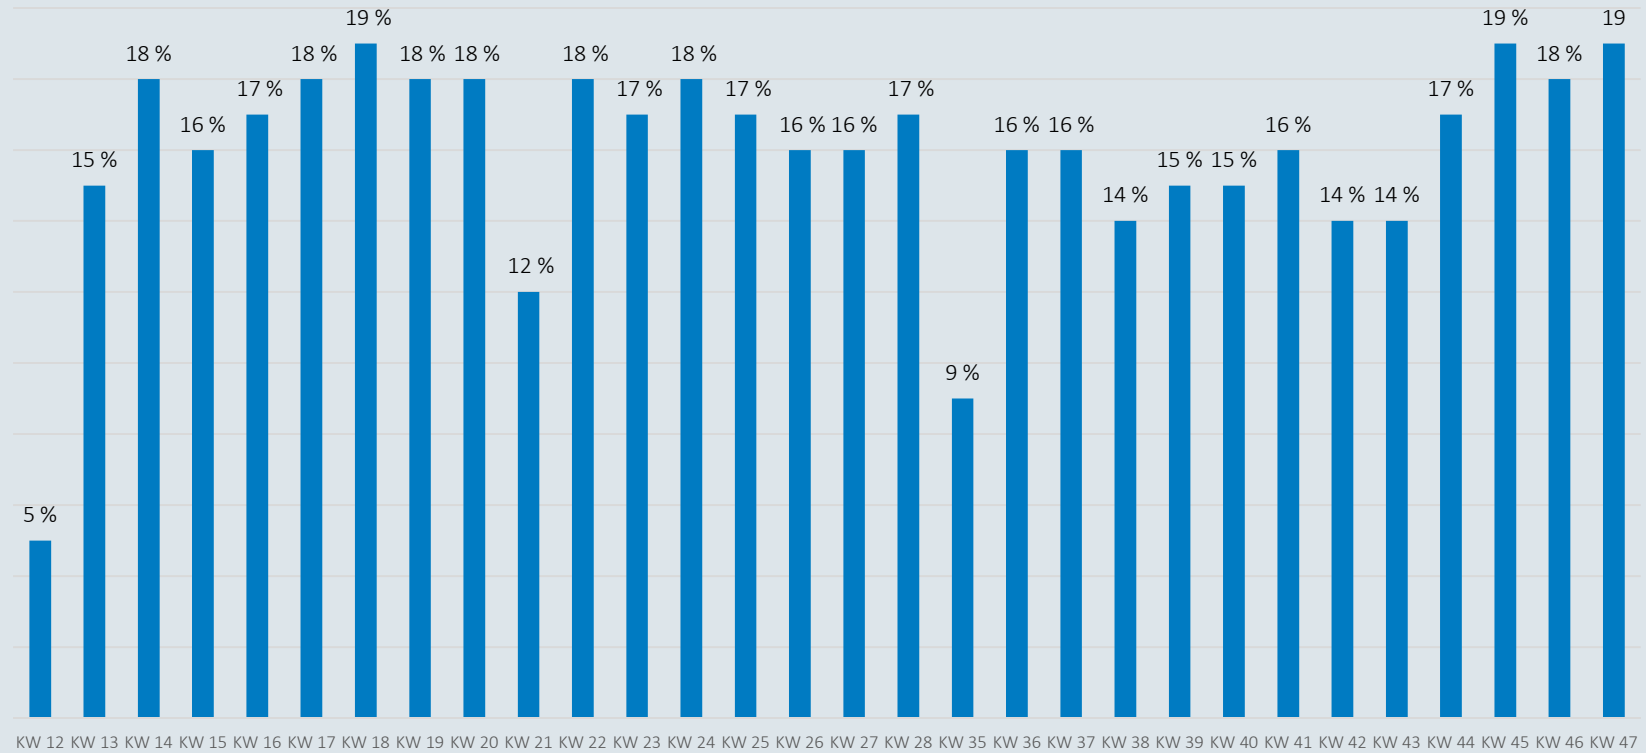

Mitarbeiter im Home Office

(Standort Papenburg)

Anteil Mitarbeiter im Home Office

* Daten aus ATOSS, Wochendurchschnitt