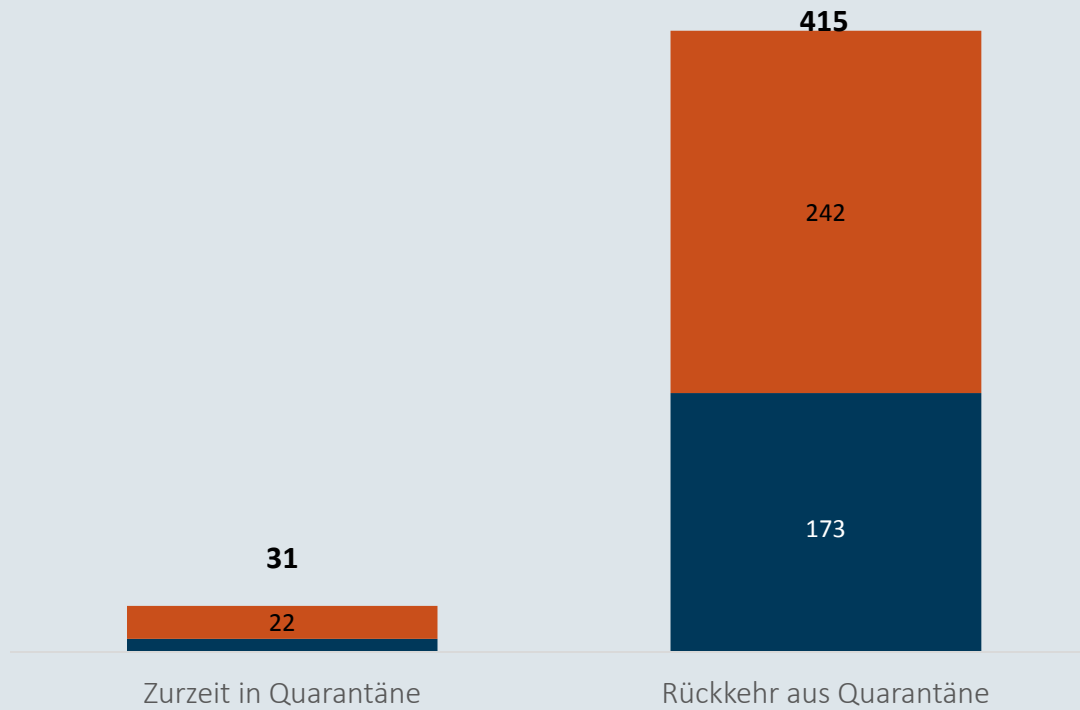

MEYER

Coronavirus

Zahlen , Daten, Fakten vom
26. November

Mitarbeiter in Quarantäne - 26.11.2020

■ Präventive Quarantäne der MEYER WERFT ■ Angeordnete Quarantäne vom Gesundheitsamt

Im Zeitverlauf: Von Corona betroffene Mitarbeiter

Mit Corona infizierte Personen - 26.11.2020

Niedersachsen
Bestätigte Fälle: 67.797
Davon infiziert: 19.791

Landkreise Leer und Emsland
Bestätigte Fälle: 4287
Davon infiziert: 760

MEYER WERFT
Bestätigte Fälle: 54
Davon infiziert: 11

Personen zeitgleich auf dem Werftgelände