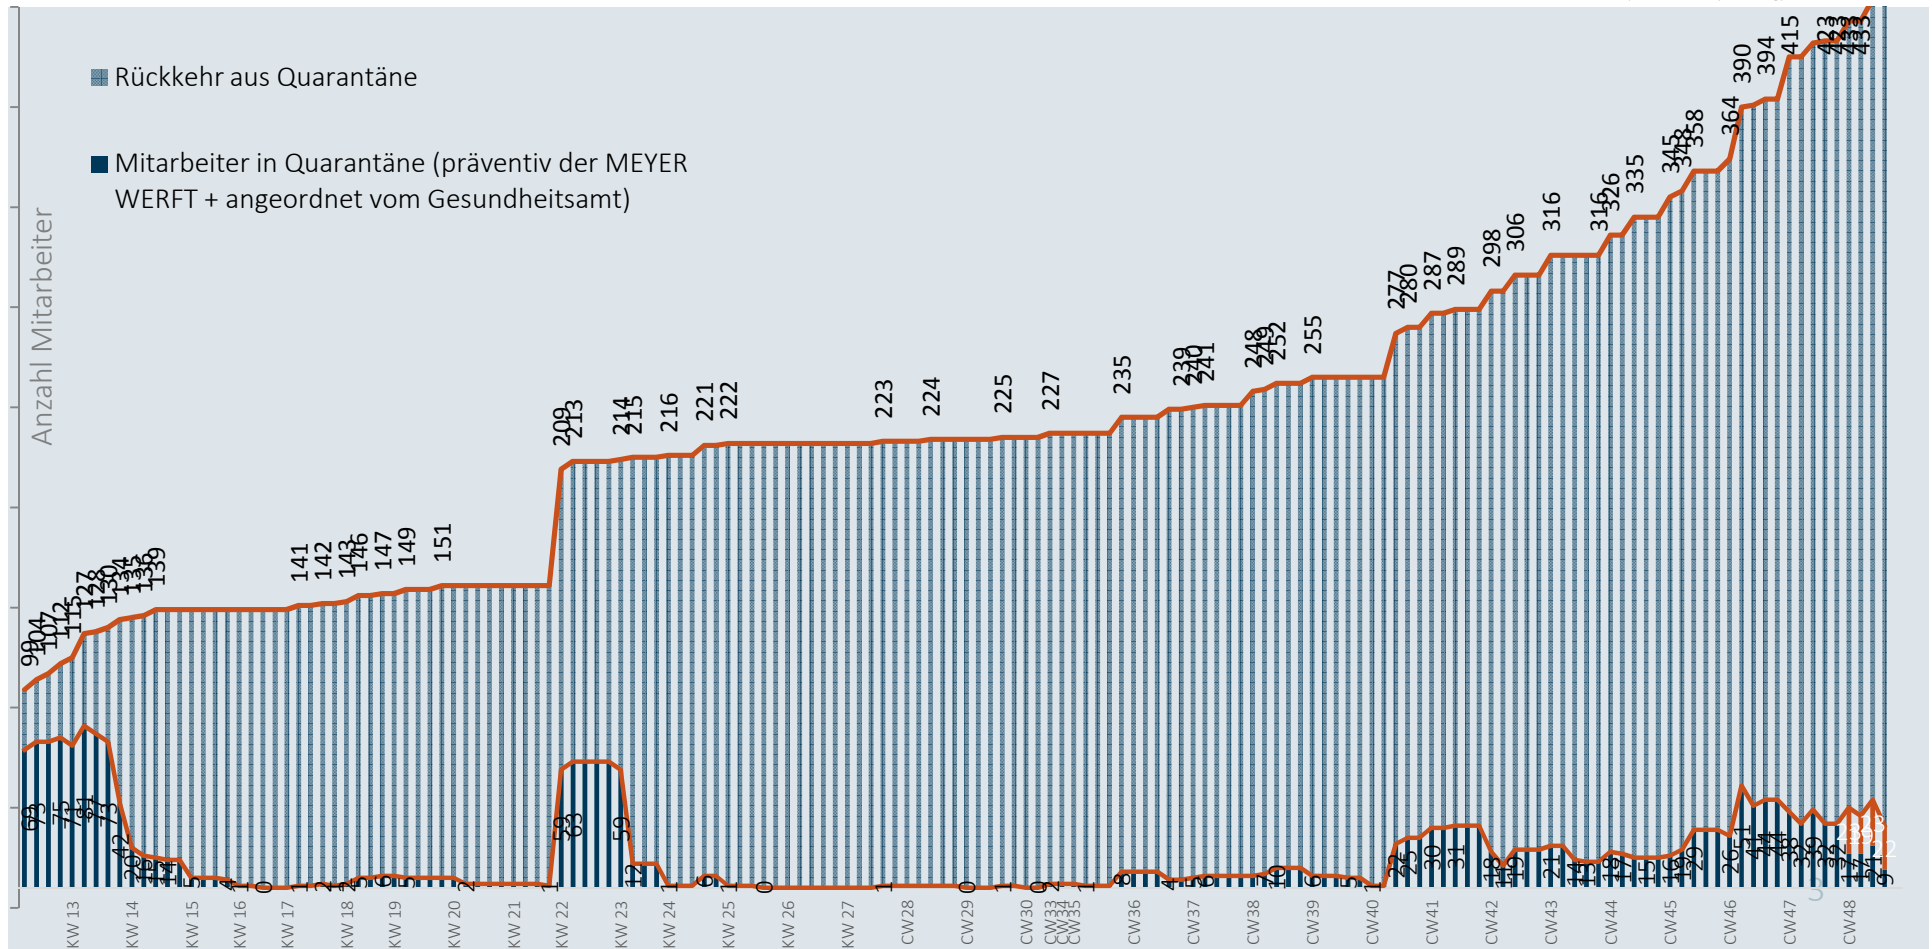

MEYER

Coronavirus

Zahlen , Daten, Fakten vom
26. November

Mitarbeiter in Quarantäne - 26.11.2020

■ Präventive Quarantäne der MEYER WERFT ■ Angeordnete Quarantäne vom Gesundheitsamt

Im Zeitverlauf: Von Corona betroffene Mitarbeiter

Mit Corona infizierte Personen - 26.11.2020

Niedersachsen
Bestätigte Fälle: 67.797
Davon infiziert: 19.791

Landkreise Leer und Emsland
Bestätigte Fälle: 4287
Davon infiziert: 760

MEYER WERFT
Bestätigte Fälle: 54
Davon infiziert: 11

Personen zeitgleich auf dem Werftgelände