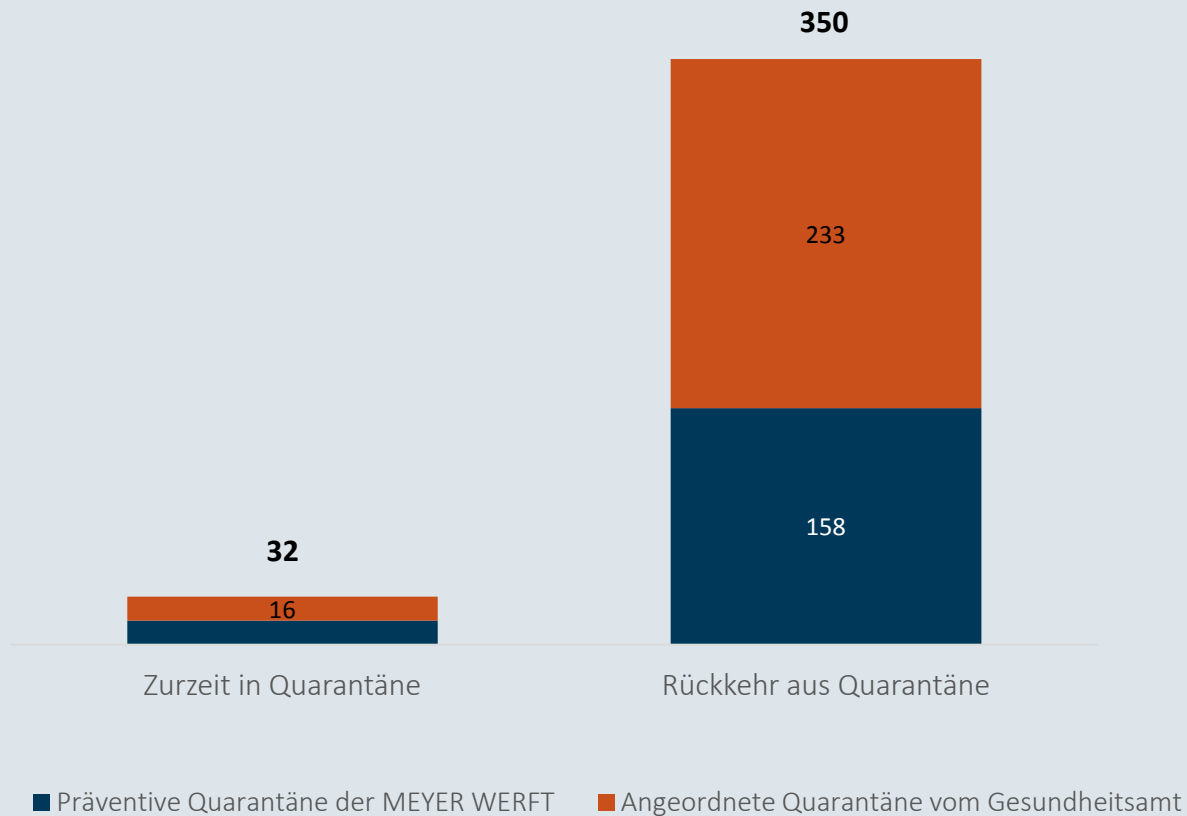

MEYER

Coronavirus

Zahlen , Daten, Fakten vom
19. November

Mitarbeiter in Quarantäne - 19.11.2020

Im Zeitverlauf: Von Corona betroffene Mitarbeiter

Mit Corona infizierte Personen - 19.11.2020

Niedersachsen

Bestätigte Fälle: 59.674

Davon infiziert: 19.707

Landkreise Leer und Emsland

Bestätigte Fälle: 3.773

Davon infiziert: 760

MEYER WERFT

Bestätigte Fälle: 46

Davon infiziert: 6

* Der Anteil der Mitarbeiter am Standort Papenburg, die im Landkreis Leer und Emsland leben, beträgt 93%.