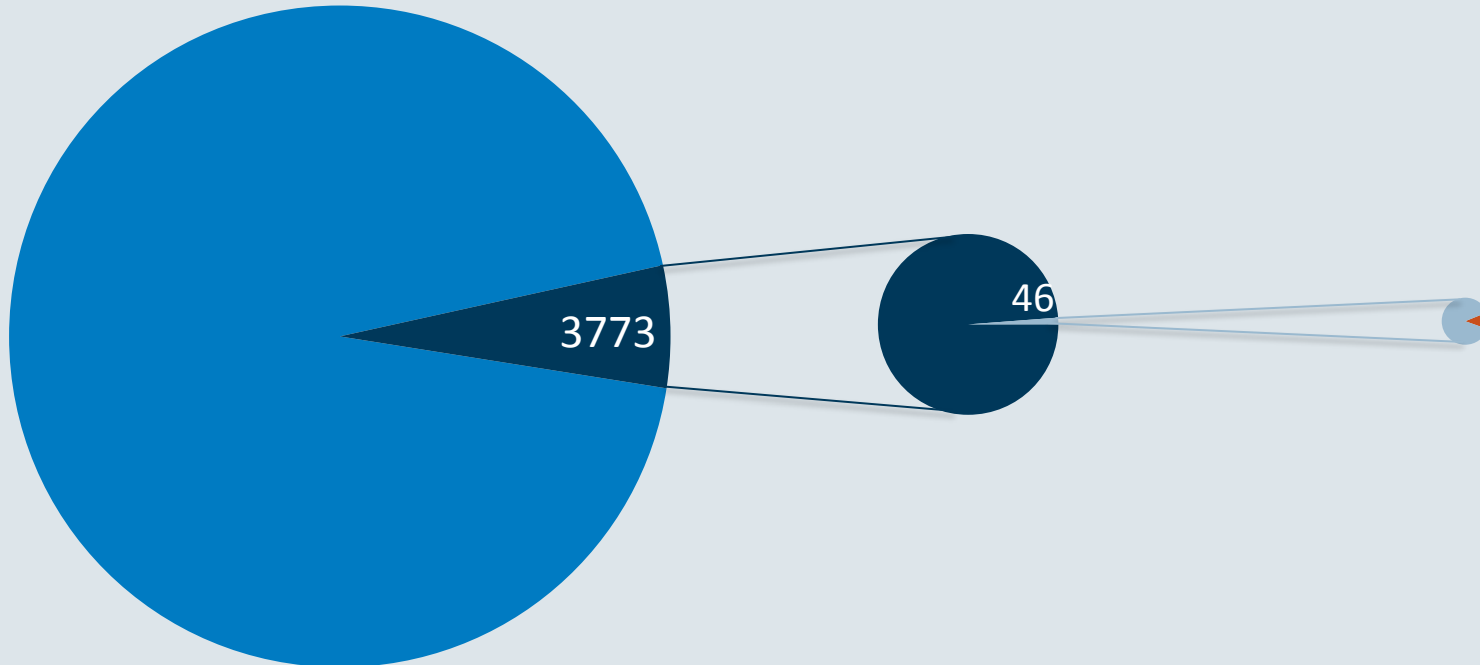

MEYER

Coronavirus

Zahlen , Daten, Fakten vom
19. November

Mitarbeiter in Quarantäne - 19.11.2020

Im Zeitverlauf: Von Corona betroffene Mitarbeiter

Mit Corona infizierte Personen - 19.11.2020

Niedersachsen

Bestätigte Fälle: 59.674

Davon infiziert: 19.707

Landkreise Leer und Emsland

Bestätigte Fälle: 3.773

Davon infiziert: 760

MEYER WERFT

Bestätigte Fälle: 46

Davon infiziert: 6

* Der Anteil der Mitarbeiter am Standort Papenburg, die im Landkreis Leer und Emsland leben, beträgt 93%.