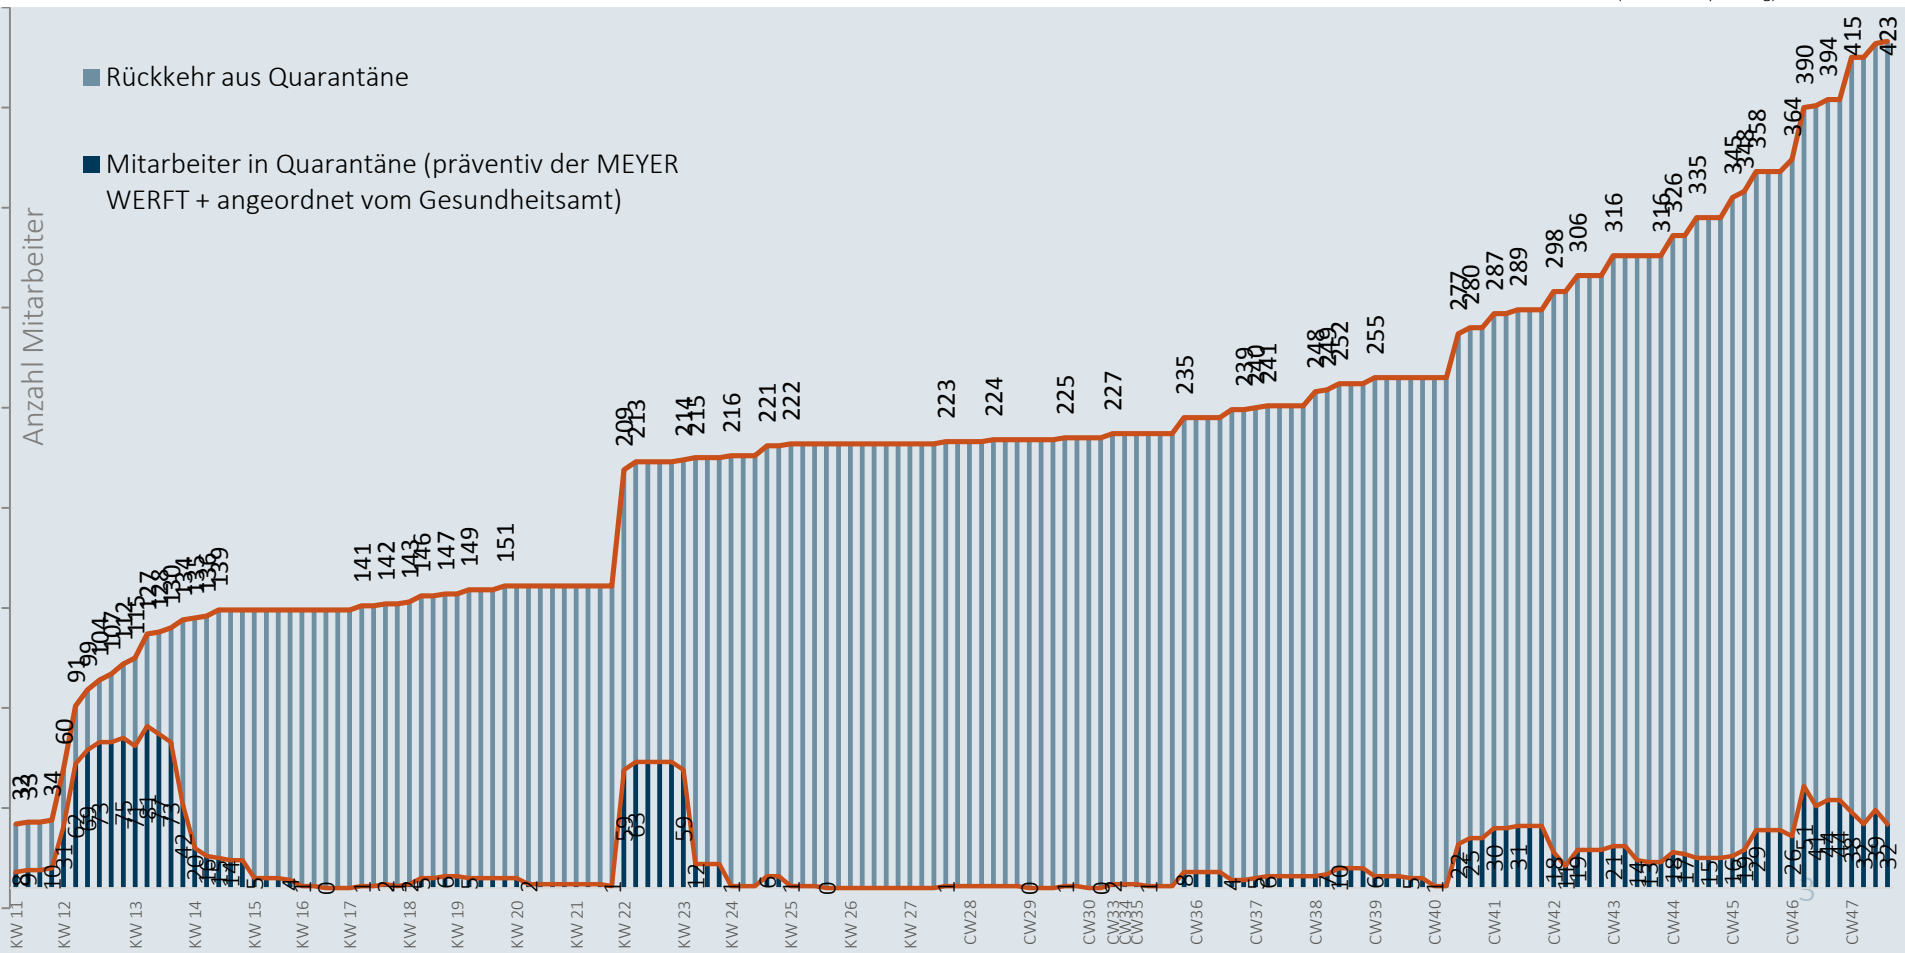

MEYER

Coronavirus

Zahlen , Daten, Fakten vom
19. November

Mitarbeiter in Quarantäne - 19.11.2020

Im Zeitverlauf: Von Corona betroffene Mitarbeiter

Mit Corona infizierte Personen - 19.11.2020

Niedersachsen

Bestätigte Fälle: 59.674

Davon infiziert: 19.707

Landkreise Leer und Emsland

Bestätigte Fälle: 3.773

Davon infiziert: 760

MEYER WERFT

Bestätigte Fälle: 46

Davon infiziert: 6

* Der Anteil der Mitarbeiter am Standort Papenburg, die im Landkreis Leer und Emsland leben, beträgt 93%.