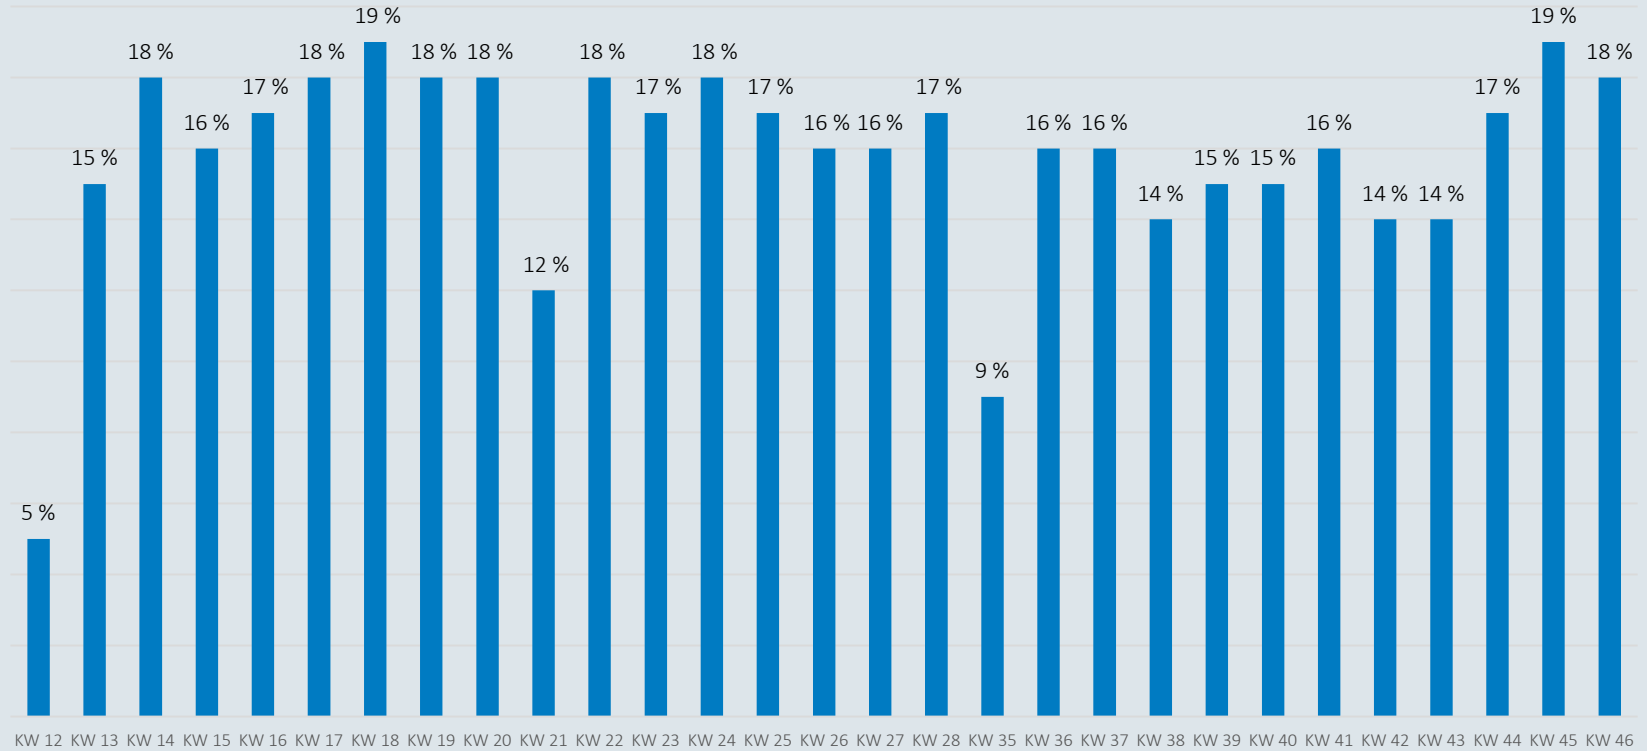

Mitarbeiter im Home Office

Anteil Mitarbeiter im Home Office

* Daten aus ATOSS, Wochendurchschnitt