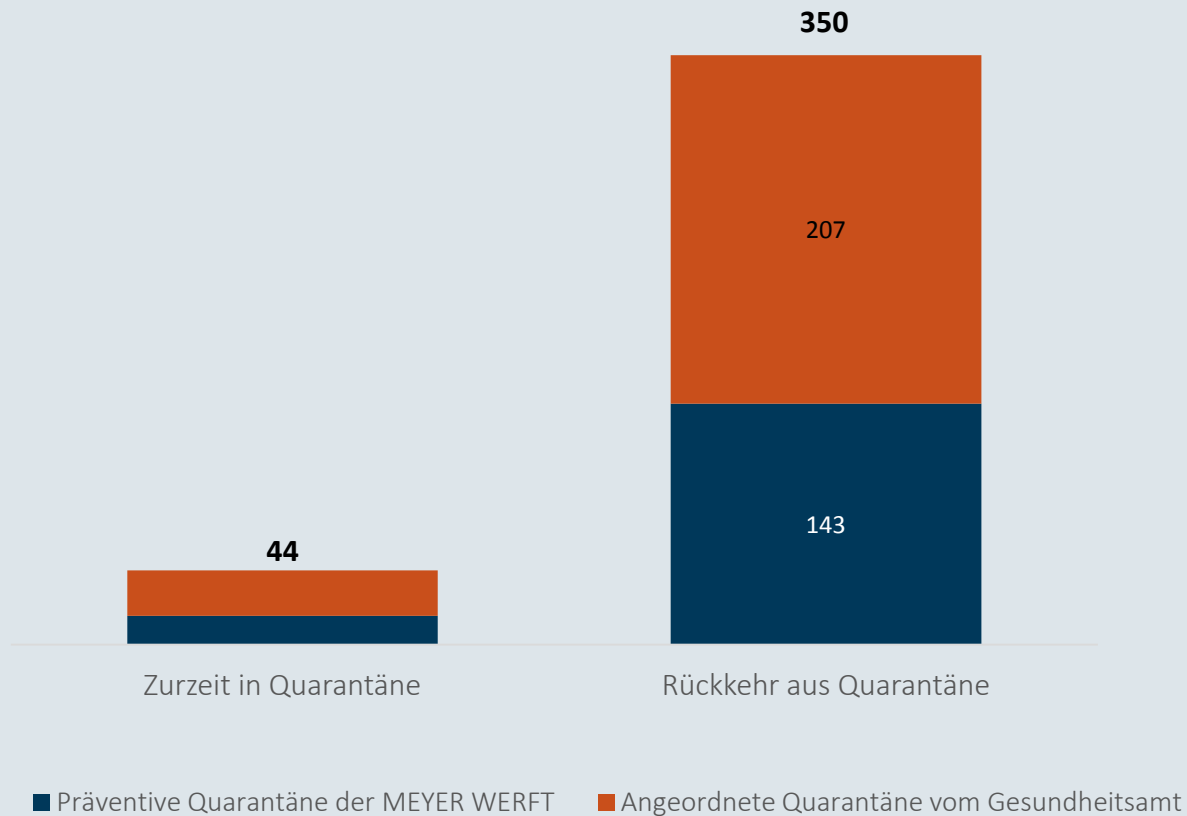

MEYER

Coronavirus

Zahlen , Daten, Fakten vom
13. November

Mitarbeiter in Quarantäne - 12.11.2020

Im Zeitverlauf: Von Corona betroffene Mitarbeiter

Mit Corona infizierte Personen - 12.11.2020

Niedersachsen

Bestätigte Fälle: 51271

Davon infiziert: 18788

Landkreise Leer und Emsland

Bestätigte Fälle: 3202

Davon infiziert: 715

MEYER WERFT

Bestätigte Fälle: 41

Davon infiziert: 8

* Der Anteil der Mitarbeiter am Standort Papenburg, die im Landkreis Leer und Emsland leben, beträgt 93%.