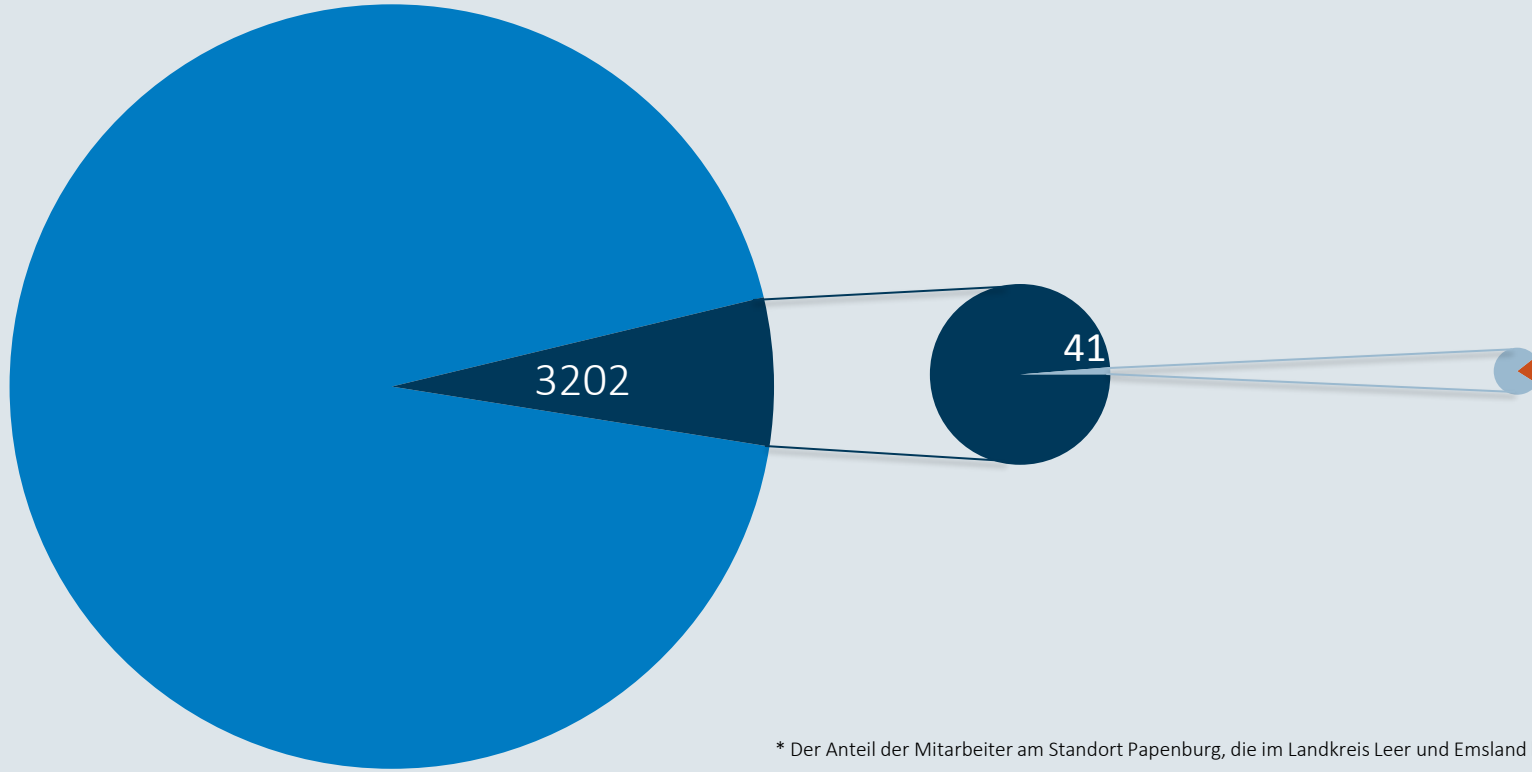

MEYER

Coronavirus

Zahlen , Daten, Fakten vom
13. November

Mitarbeiter in Quarantäne - 12.11.2020

Im Zeitverlauf: Von Corona betroffene Mitarbeiter

Mit Corona infizierte Personen - 12.11.2020

Niedersachsen

Bestätigte Fälle: 51271

Davon infiziert: 18788

Landkreise Leer und Emsland

Bestätigte Fälle: 3202

Davon infiziert: 715

MEYER WERFT

Bestätigte Fälle: 41

Davon infiziert: 8

* Der Anteil der Mitarbeiter am Standort Papenburg, die im Landkreis Leer und Emsland leben, beträgt 93%.