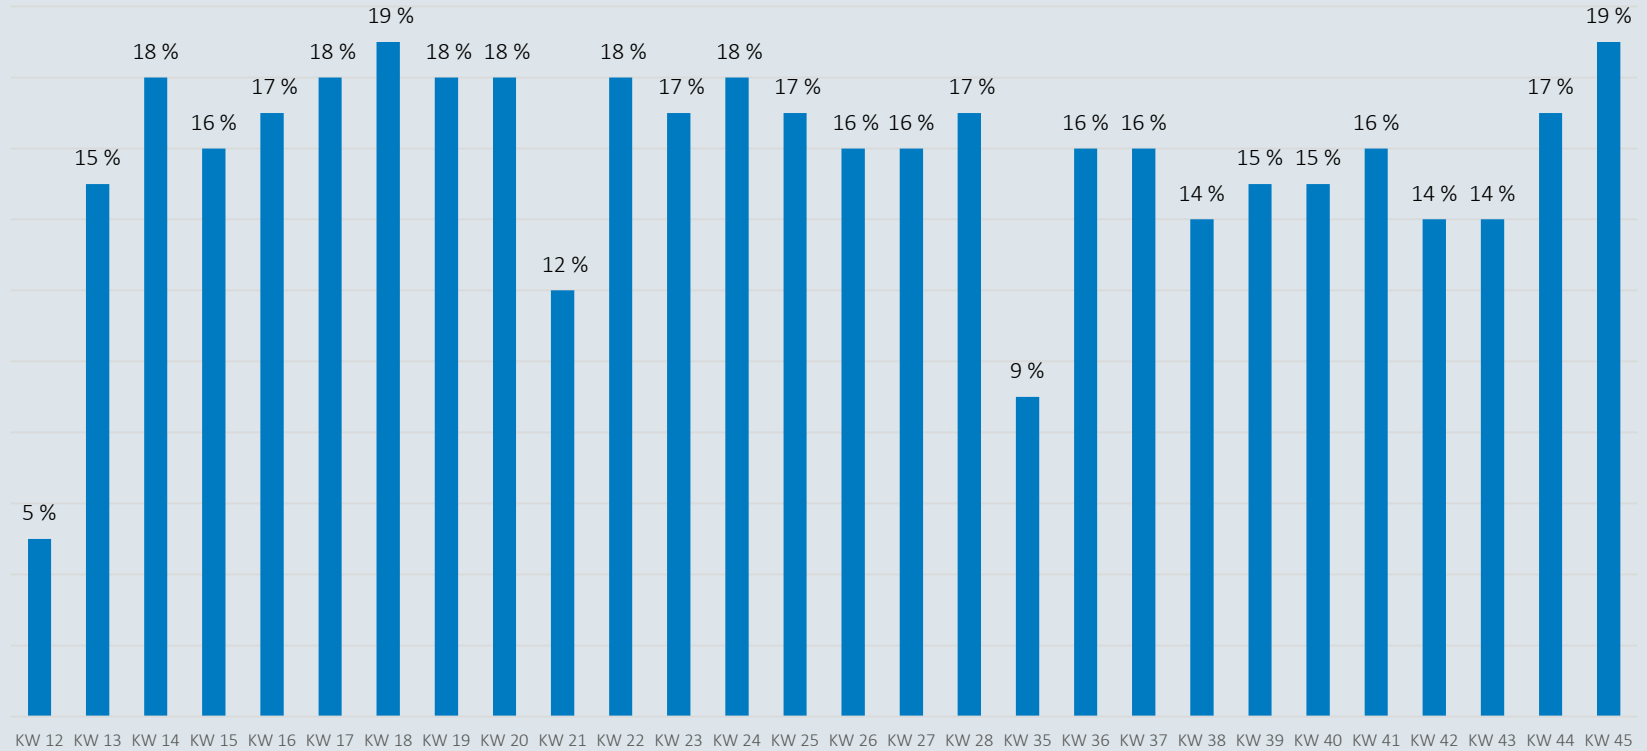

Mitarbeiter im Home Office

Anteil Mitarbeiter im Home Office

* Daten aus ATOSS, Wochendurchschnitt