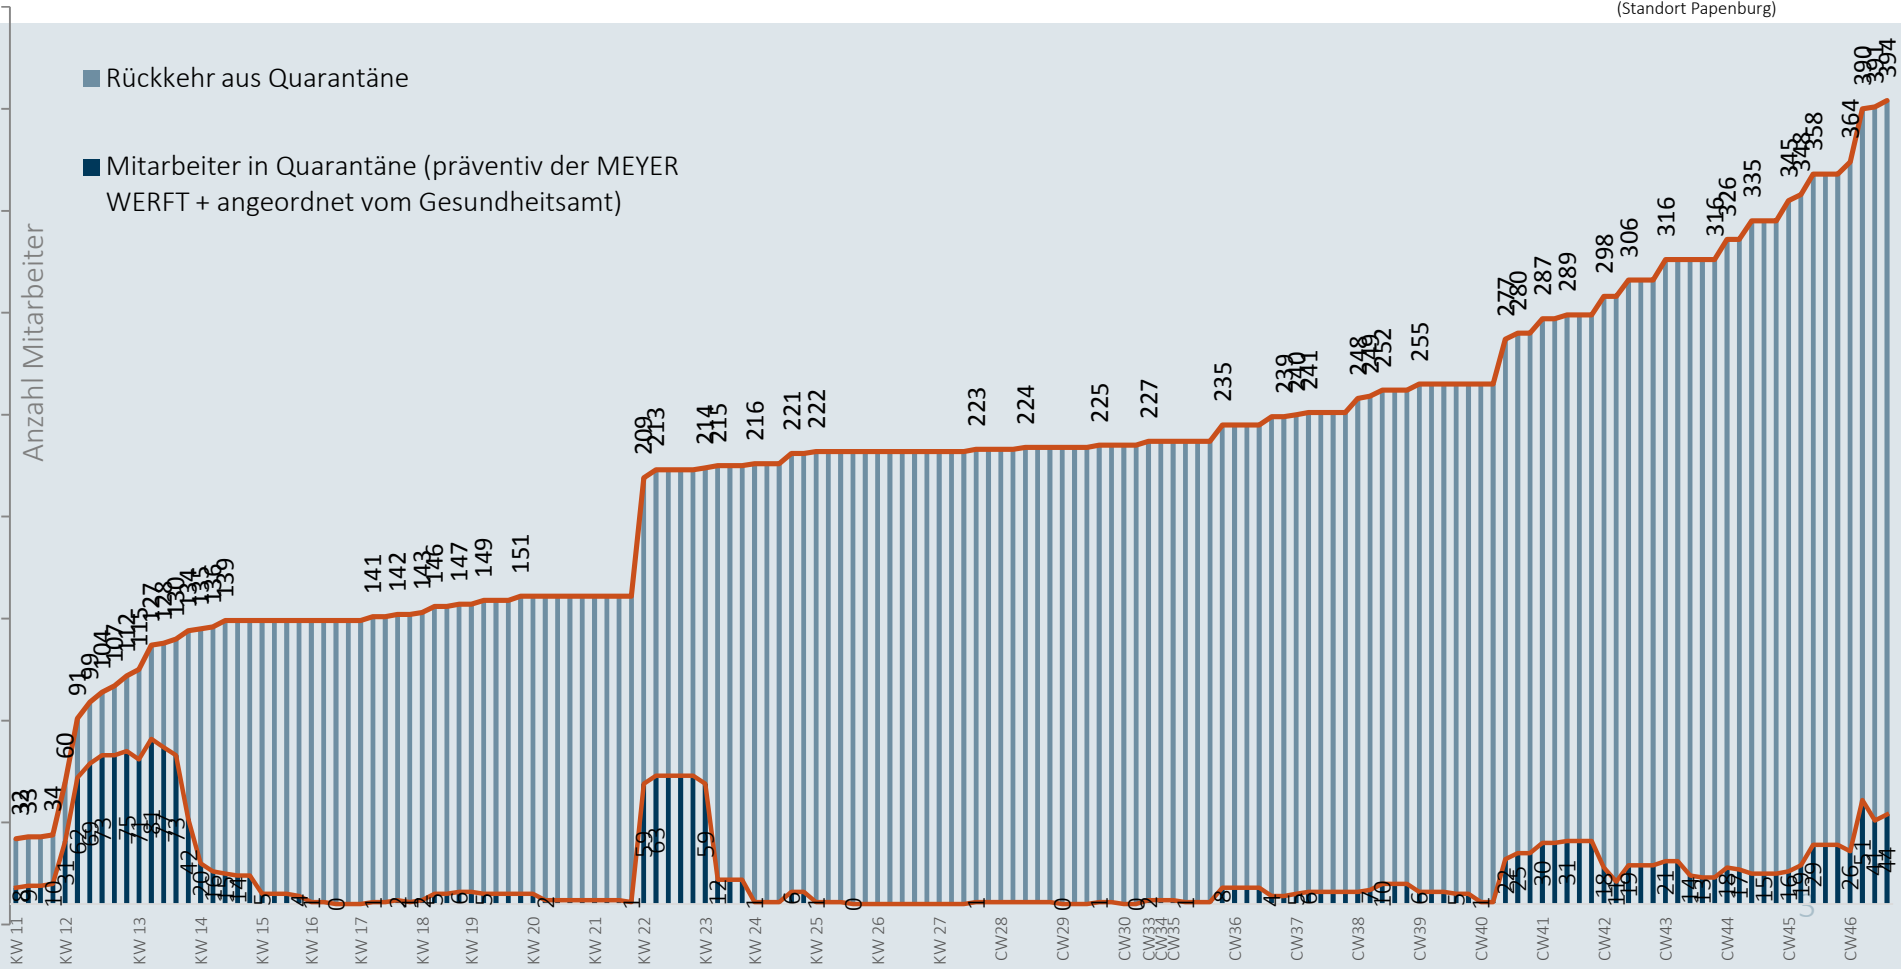

MEYER

Coronavirus

Zahlen , Daten, Fakten vom
13. November

Mitarbeiter in Quarantäne - 12.11.2020

Im Zeitverlauf: Von Corona betroffene Mitarbeiter

Mit Corona infizierte Personen - 12.11.2020

Niedersachsen

Bestätigte Fälle: 51271

Davon infiziert: 18788

Landkreise Leer und Emsland

Bestätigte Fälle: 3202

Davon infiziert: 715

MEYER WERFT

Bestätigte Fälle: 41

Davon infiziert: 8

* Der Anteil der Mitarbeiter am Standort Papenburg, die im Landkreis Leer und Emsland leben, beträgt 93%.