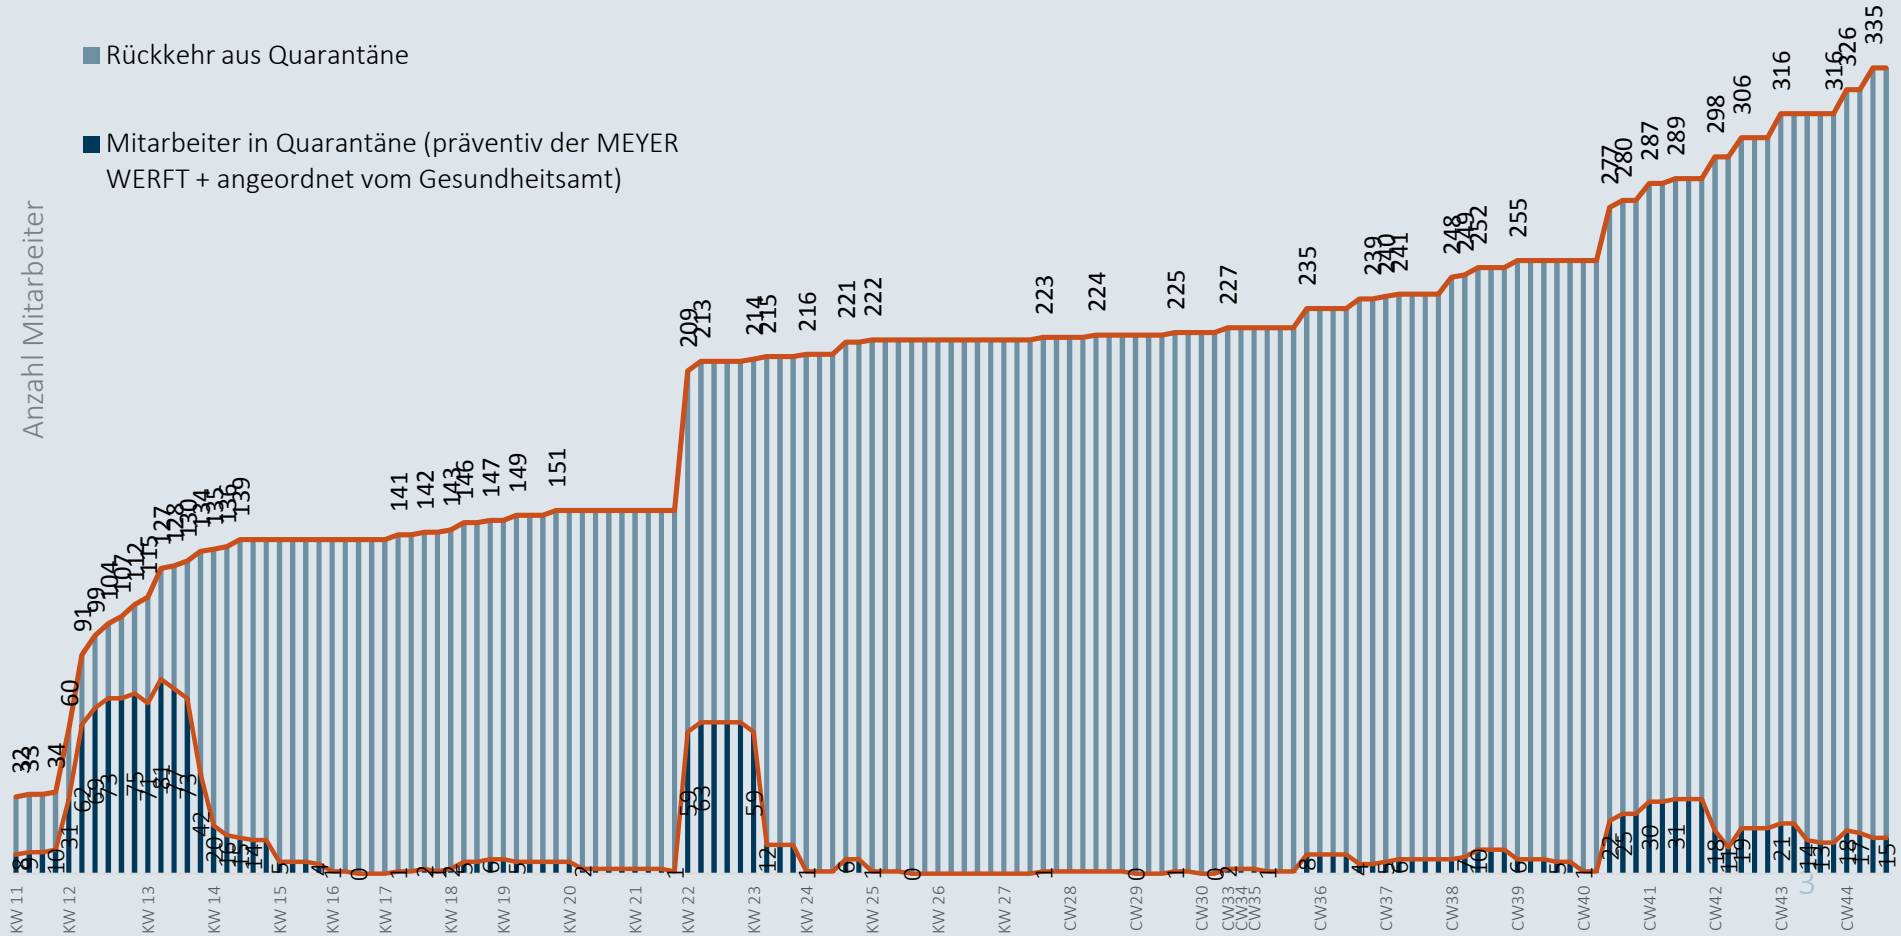

Im Zeitverlauf: Von Corona betroffene Mitarbeiter

- Rückkehr aus Quarantäne
- Mitarbeiter in Quarantäne (präventiv der MEYER WERFT + angeordnet vom Gesundheitsamt)