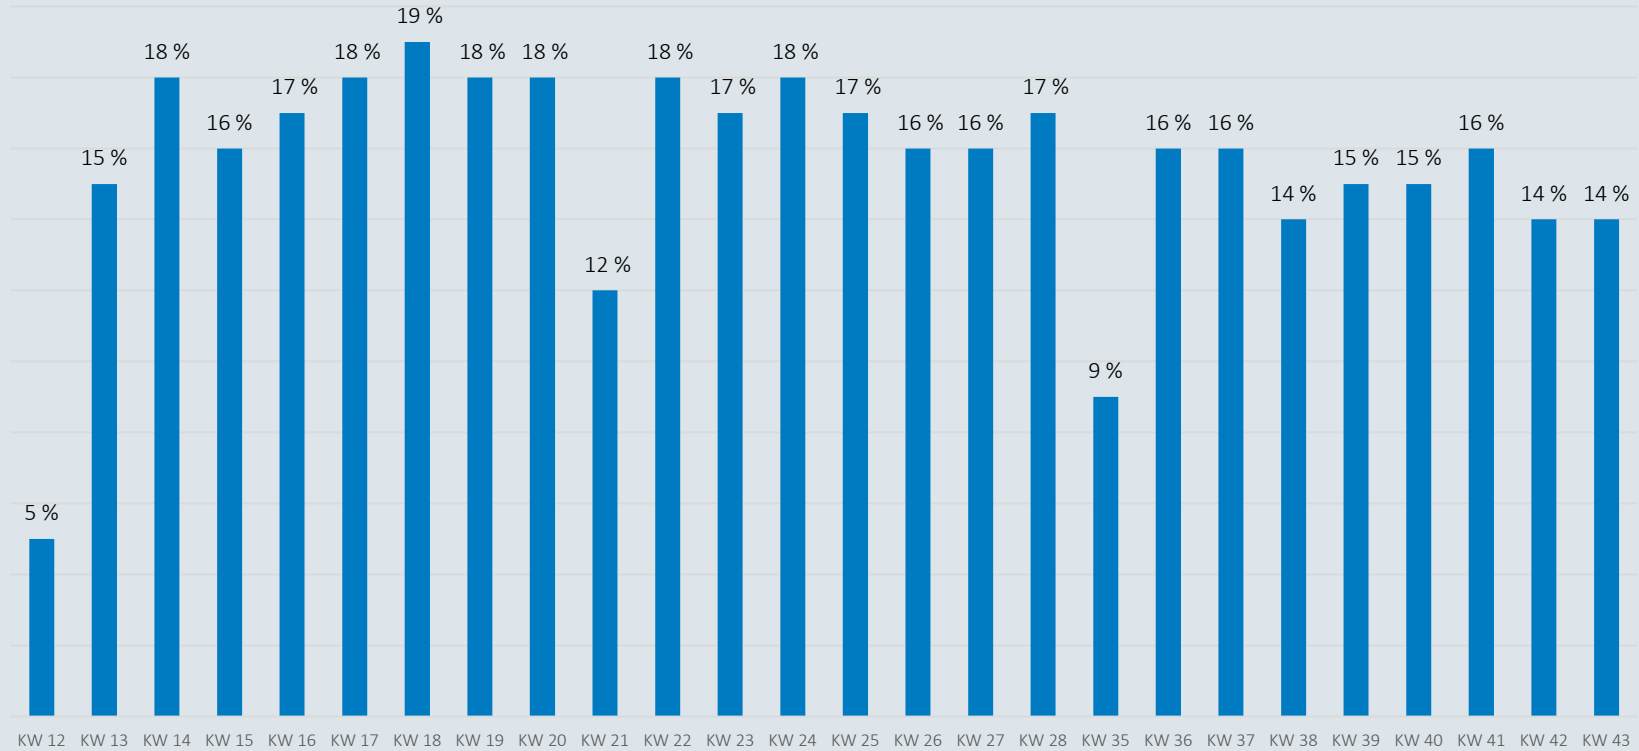

Mitarbeiter im Home Office

Anteil Mitarbeiter im Home Office

* Daten aus ATOSS, Wochendurchschnitt