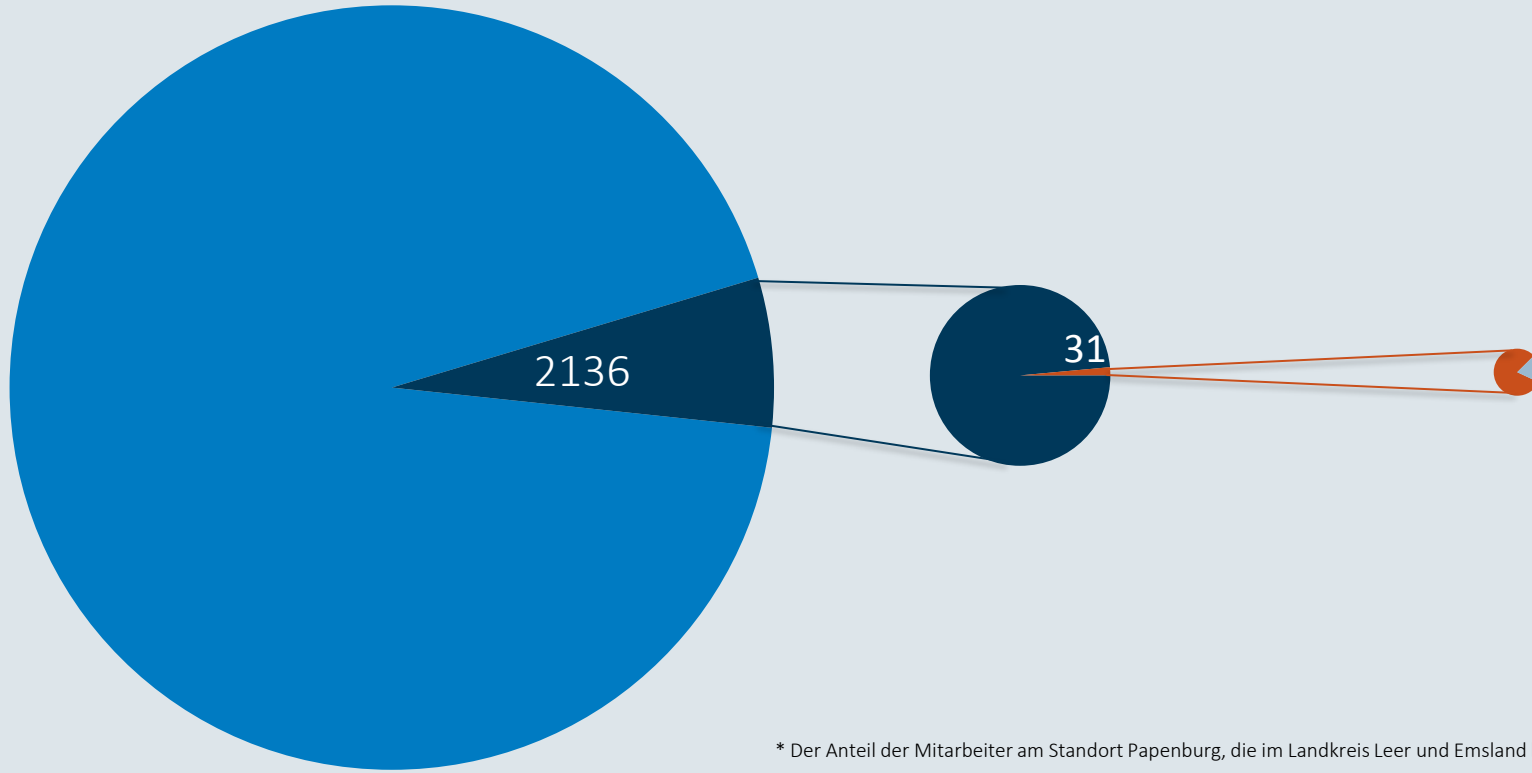

## Niedersachsen

Bestätigte Fälle: 33895

Davon infiziert: 9956

## Landkreise Leer und Emsland

Bestätigte Fälle: 2136

Davon infiziert: 487

## MEYER WERFT

Bestätigte Fälle: 31

Davon infiziert: 6

\* Der Anteil der Mitarbeiter am Standort Papenburg, die im Landkreis Leer und Emsland leben, beträgt 93%.

# Personen zeitgleich auf dem Werftgelände