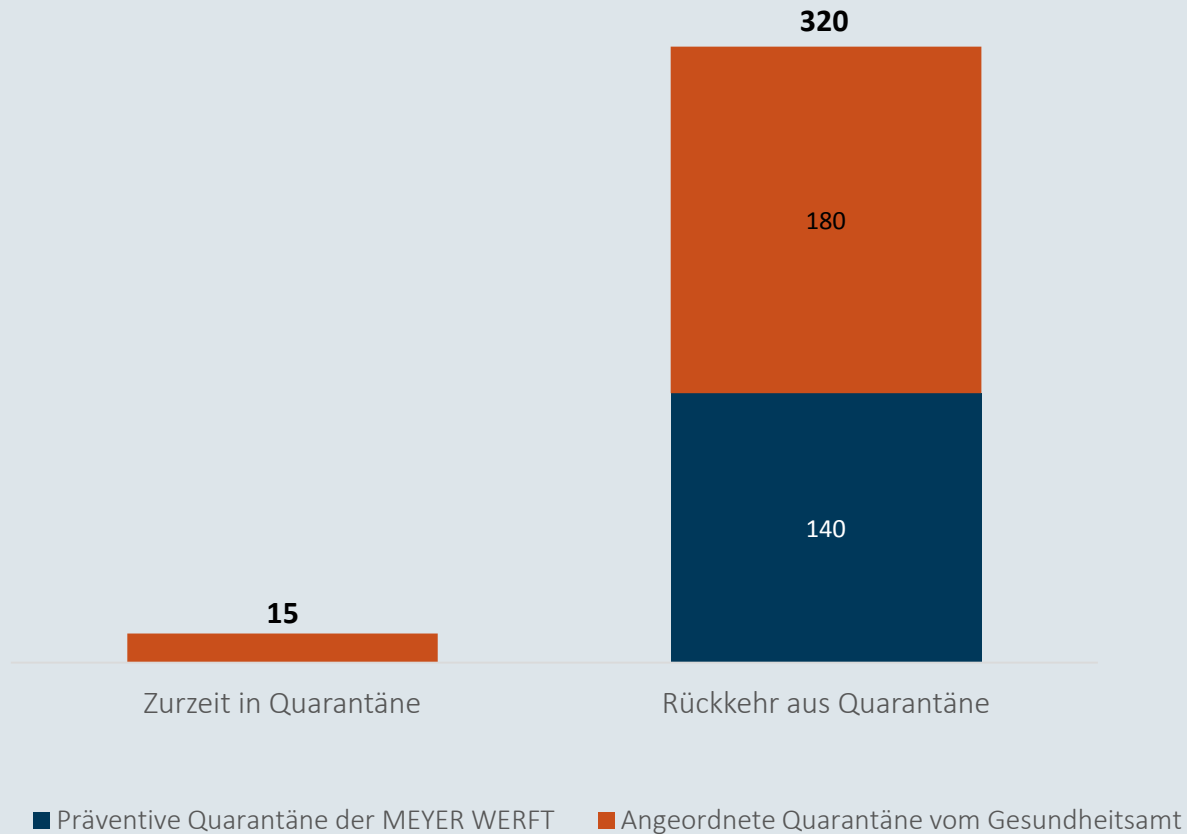

Mitarbeiter in Quarantäne - 29.10.2020