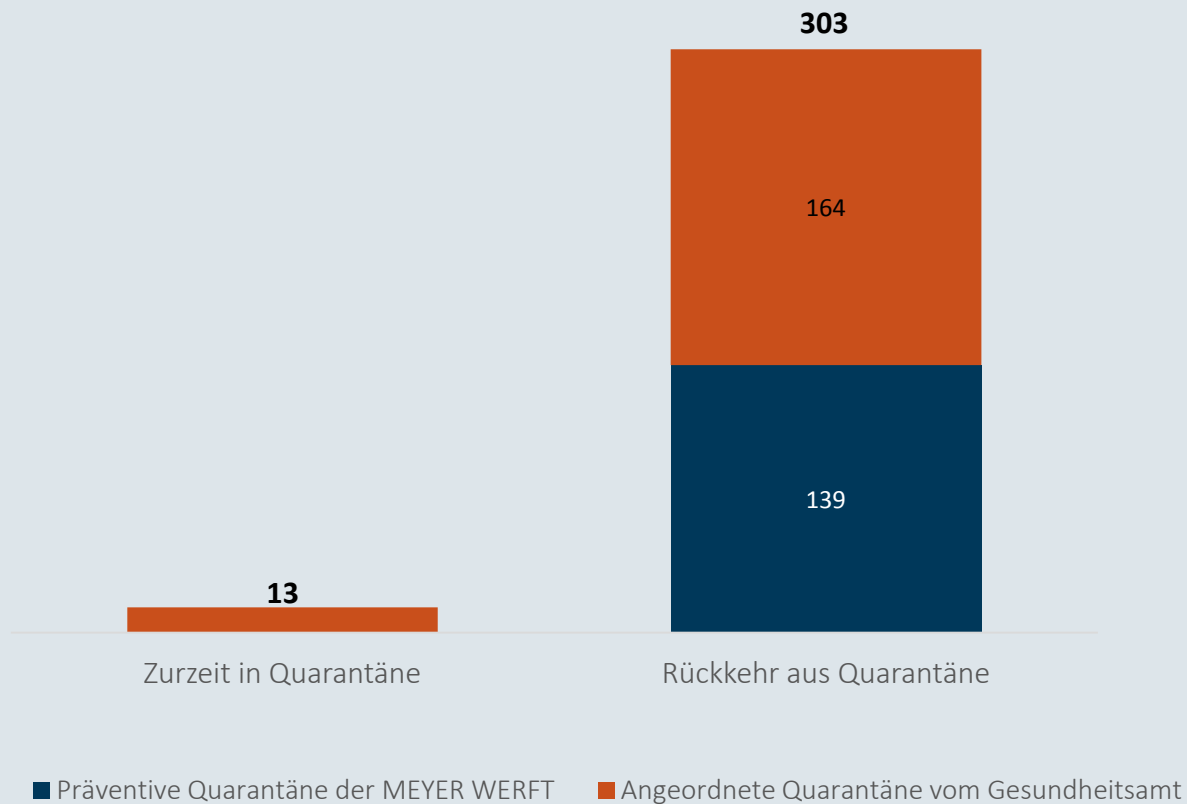

Mitarbeiter in Quarantäne - 22.10.2020