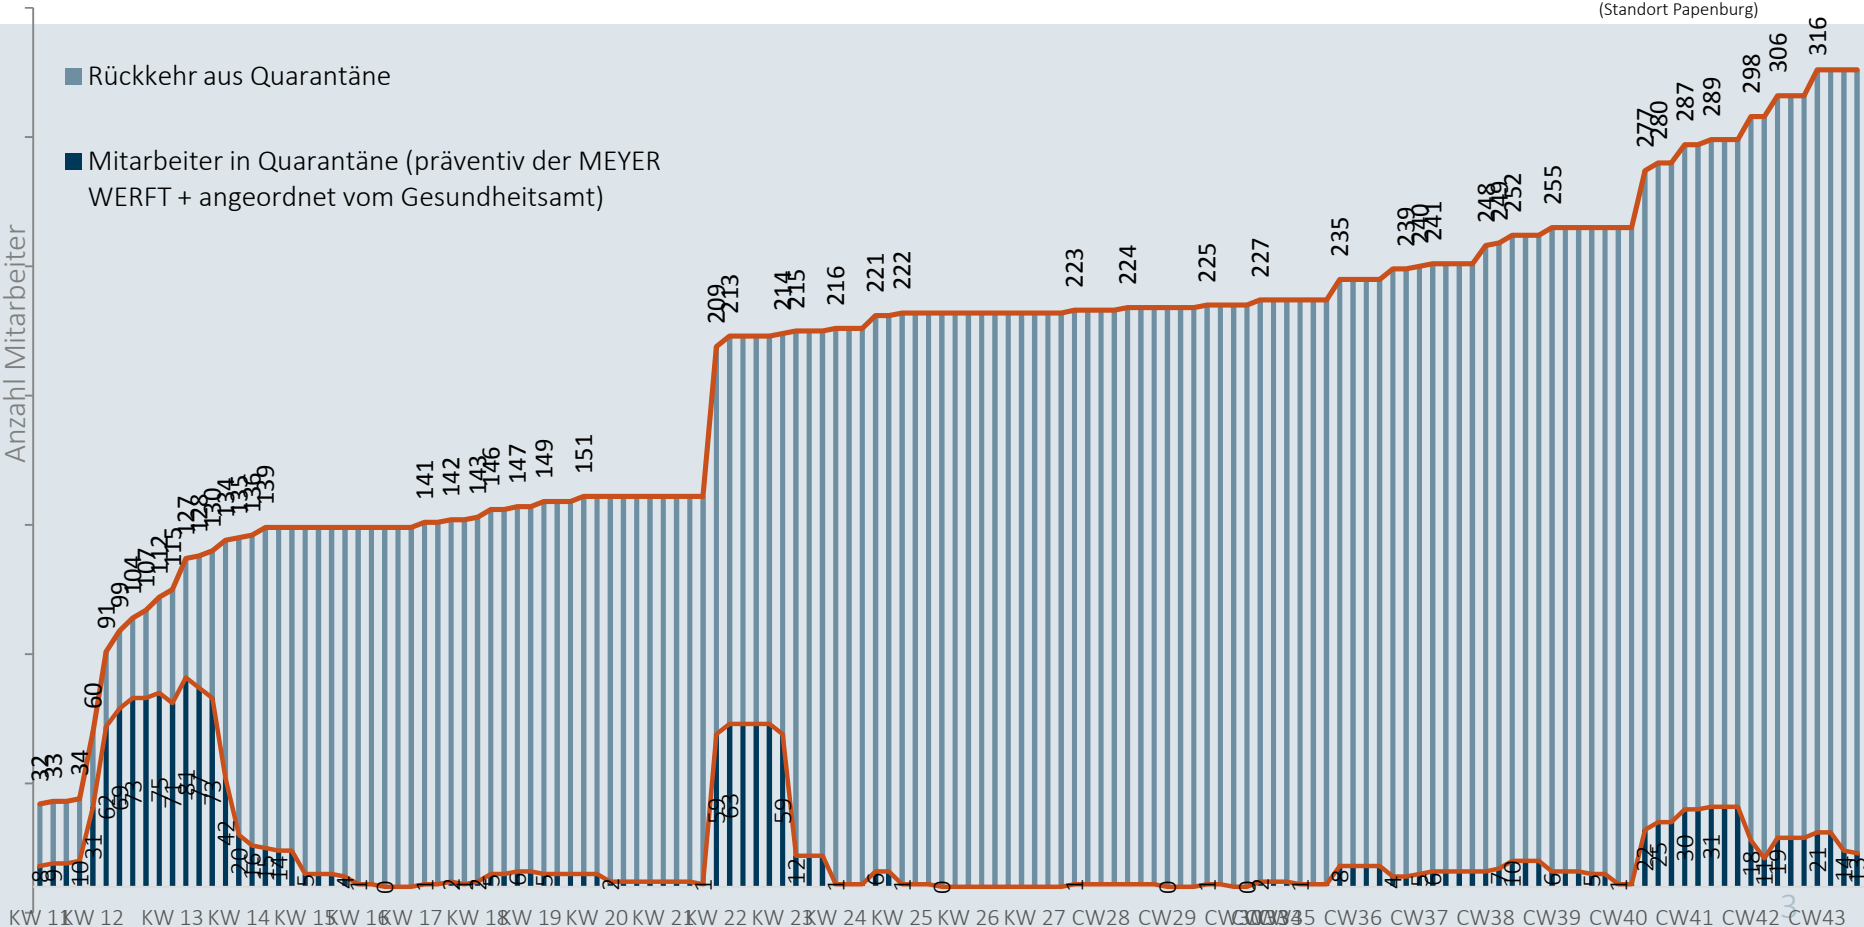

# Mitarbeiter in Quarantäne - 22.10.2020

# Im Zeitverlauf: Von Corona betroffene Mitarbeiter

■ Rückkehr aus Quarantäne

■ Mitarbeiter in Quarantäne (präventiv der MEYER WERFT + angeordnet vom Gesundheitsamt)

Anzahl Mitarbeiter

## Niedersachsen

Bestätigte Fälle: 27780

Davon infiziert: 6132

## Landkreise Leer und Emsland

Bestätigte Fälle: 1776

Davon infiziert: 395