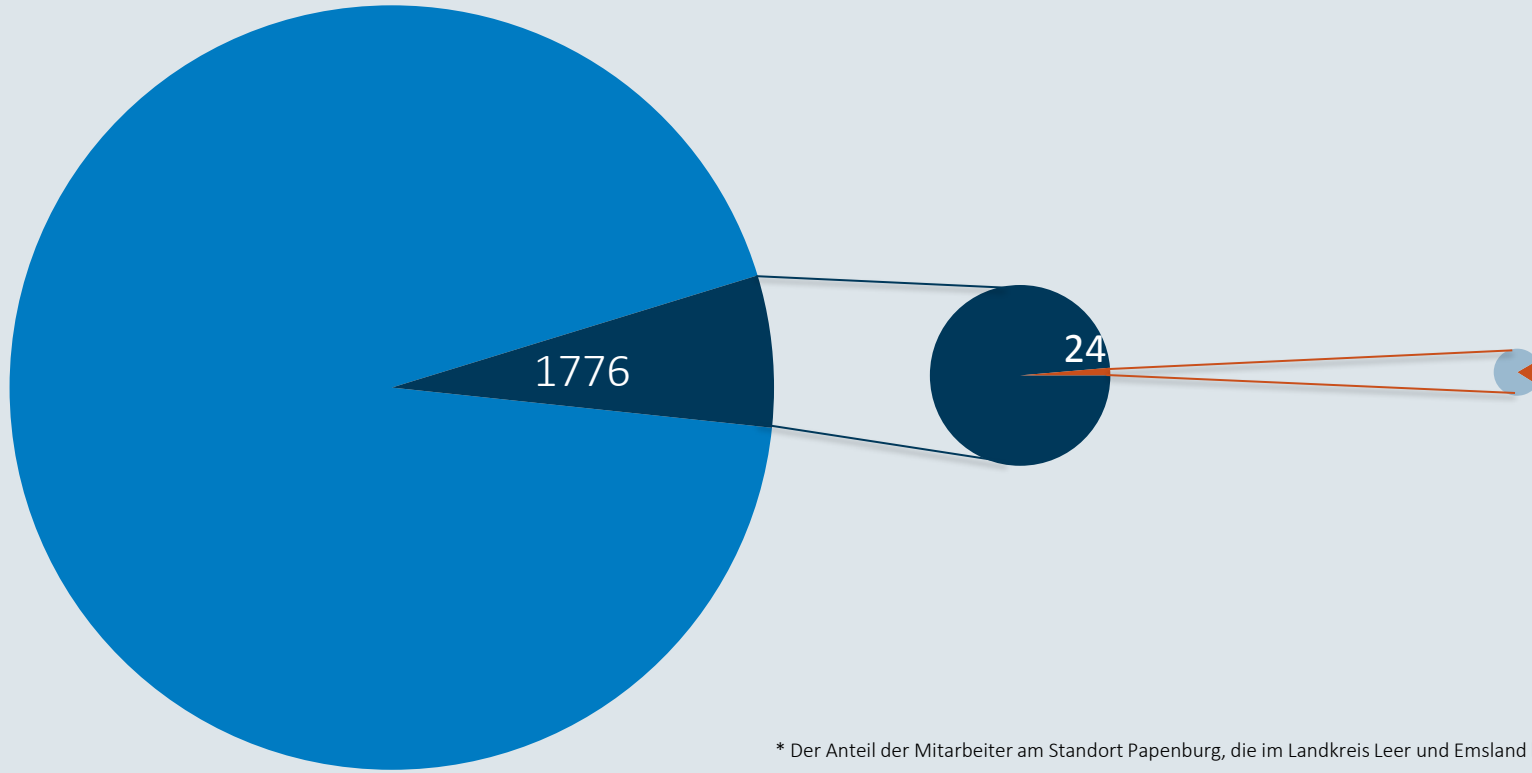

## Niedersachsen

Bestätigte Fälle: 27780

Davon infiziert: 6132

## Landkreise Leer und Emsland

Bestätigte Fälle: 1776

Davon infiziert: 395

## MEYER WERFT

Bestätigte Fälle: 24

Davon infiziert: 5

\* Der Anteil der Mitarbeiter am Standort Papenburg, die im Landkreis Leer und Emsland leben, beträgt 93%.