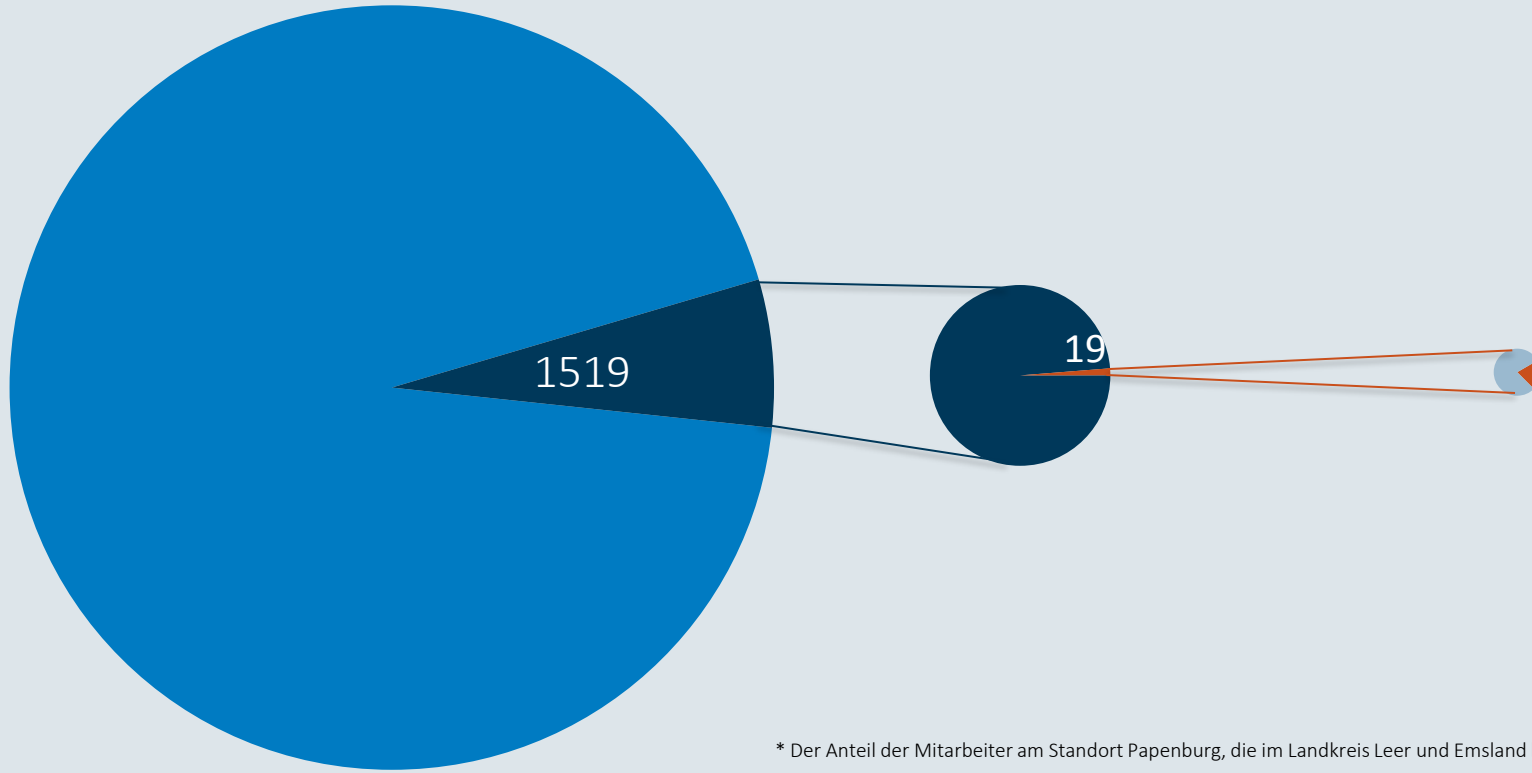

MEYER

Coronavirus

Zahlen , Daten, Fakten vom
16. Oktober

Mitarbeiter in Quarantäne - 15.10.2020

Im Zeitverlauf: Von Corona betroffene Mitarbeiter

(Standort Papenburg)

■ Rückkehr aus Quarantäne

■ Mitarbeiter in Quarantäne (präventiv der MEYER WERFT + angeordnet vom Gesundheitsamt)

Anzahl Mitarbeiter

Mit Corona infizierte Personen - 15.10.2020

Niedersachsen

Bestätigte Fälle: 24367

Davon infiziert: 4332

Landkreise Leer und Emsland

Bestätigte Fälle: 1519

Davon infiziert: 371

MEYER WERFT

Bestätigte Fälle: 19

Davon infiziert: 5

* Der Anteil der Mitarbeiter am Standort Papenburg, die im Landkreis Leer und Emsland leben, beträgt 93%.

Mitarbeiter im Home Office

Anteil Mitarbeiter im Home Office

* Daten aus ATOSS, Wochendurchschnitt

Personen zeitgleich auf dem Werftgelände