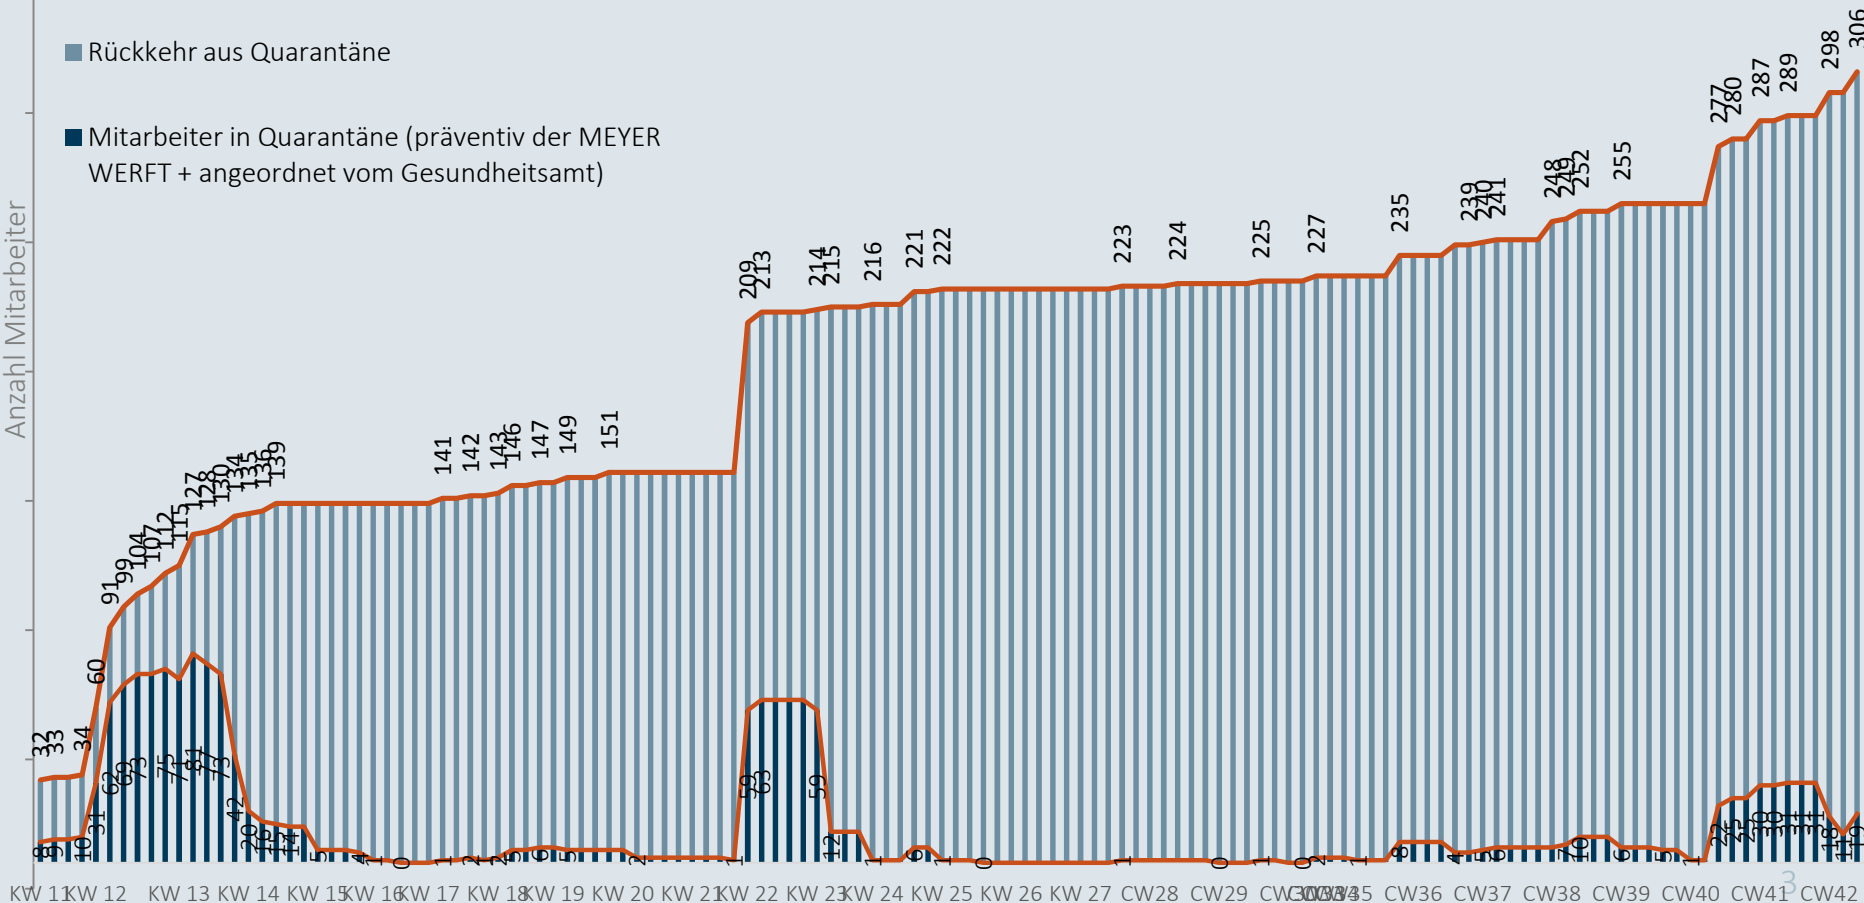

MEYER

Coronavirus

Zahlen , Daten, Fakten vom
16. Oktober

Mitarbeiter in Quarantäne - 15.10.2020

Im Zeitverlauf: Von Corona betroffene Mitarbeiter

(Standort Papenburg)

■ Rückkehr aus Quarantäne

■ Mitarbeiter in Quarantäne (präventiv der MEYER WERFT + angeordnet vom Gesundheitsamt)

Anzahl Mitarbeiter

Mit Corona infizierte Personen - 15.10.2020

Niedersachsen

Bestätigte Fälle: 24367

Davon infiziert: 4332

Landkreise Leer und Emsland

Bestätigte Fälle: 1519

Davon infiziert: 371

MEYER WERFT

Bestätigte Fälle: 19

Davon infiziert: 5

* Der Anteil der Mitarbeiter am Standort Papenburg, die im Landkreis Leer und Emsland leben, beträgt 93%.

Mitarbeiter im Home Office

Anteil Mitarbeiter im Home Office

* Daten aus ATOSS, Wochendurchschnitt

Personen zeitgleich auf dem Werftgelände