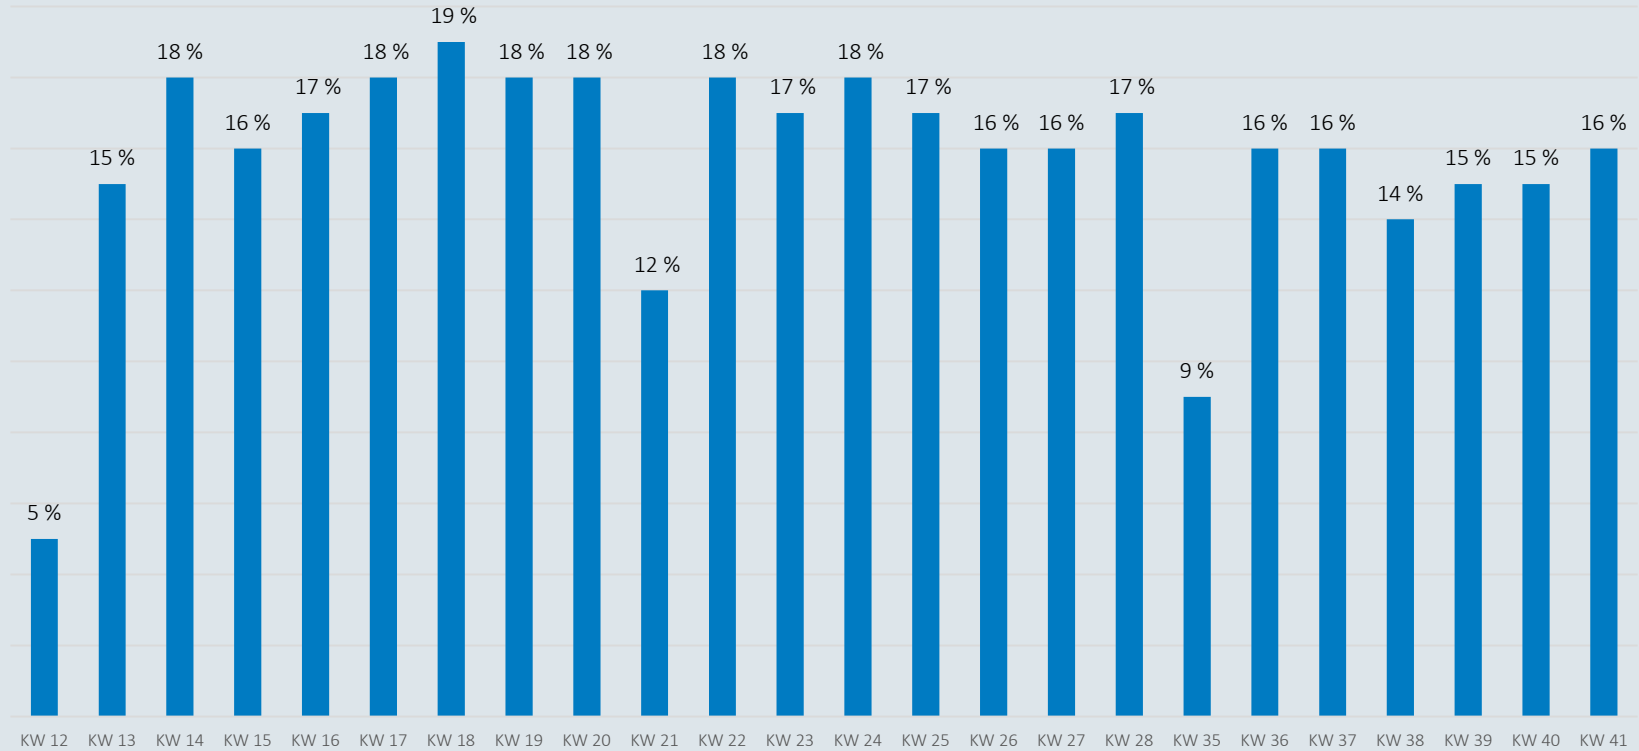

MEYER

Coronavirus

Zahlen , Daten, Fakten vom
16. Oktober

Mitarbeiter in Quarantäne - 15.10.2020

Im Zeitverlauf: Von Corona betroffene Mitarbeiter

(Standort Papenburg)

■ Rückkehr aus Quarantäne

■ Mitarbeiter in Quarantäne (präventiv der MEYER WERFT + angeordnet vom Gesundheitsamt)

Anzahl Mitarbeiter

Mit Corona infizierte Personen - 15.10.2020

Niedersachsen

Bestätigte Fälle: 24367

Davon infiziert: 4332

Landkreise Leer und Emsland

Bestätigte Fälle: 1519

Davon infiziert: 371

MEYER WERFT

Bestätigte Fälle: 19

Davon infiziert: 5

* Der Anteil der Mitarbeiter am Standort Papenburg, die im Landkreis Leer und Emsland leben, beträgt 93%.

Mitarbeiter im Home Office

Anteil Mitarbeiter im Home Office

* Daten aus ATOSS, Wochendurchschnitt

Personen zeitgleich auf dem Werftgelände