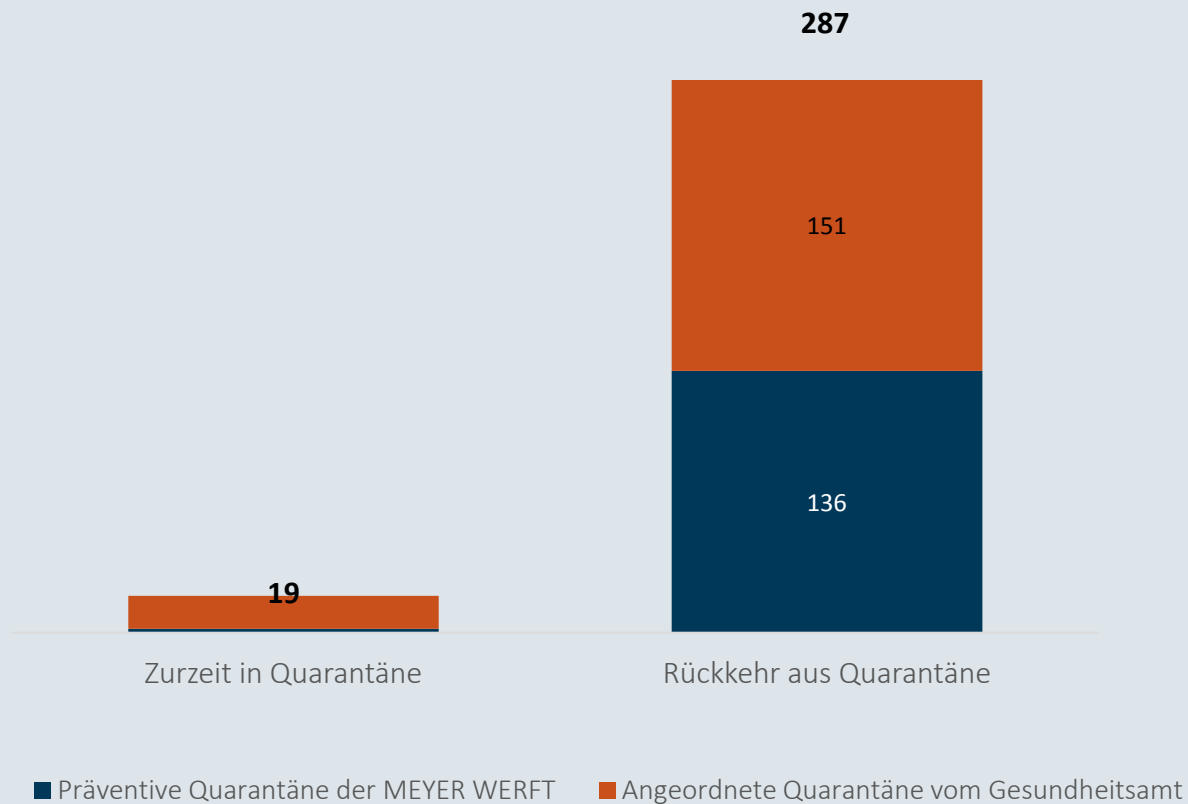

MEYER

Coronavirus

Zahlen , Daten, Fakten vom
16. Oktober

Mitarbeiter in Quarantäne - 15.10.2020

Im Zeitverlauf: Von Corona betroffene Mitarbeiter

(Standort Papenburg)

■ Rückkehr aus Quarantäne

■ Mitarbeiter in Quarantäne (präventiv der MEYER WERFT + angeordnet vom Gesundheitsamt)

Anzahl Mitarbeiter

Mit Corona infizierte Personen - 15.10.2020

Niedersachsen

Bestätigte Fälle: 24367

Davon infiziert: 4332

Landkreise Leer und Emsland

Bestätigte Fälle: 1519

Davon infiziert: 371

MEYER WERFT

Bestätigte Fälle: 19

Davon infiziert: 5

* Der Anteil der Mitarbeiter am Standort Papenburg, die im Landkreis Leer und Emsland leben, beträgt 93%.

Mitarbeiter im Home Office

Anteil Mitarbeiter im Home Office

* Daten aus ATOSS, Wochendurchschnitt

Personen zeitgleich auf dem Werftgelände