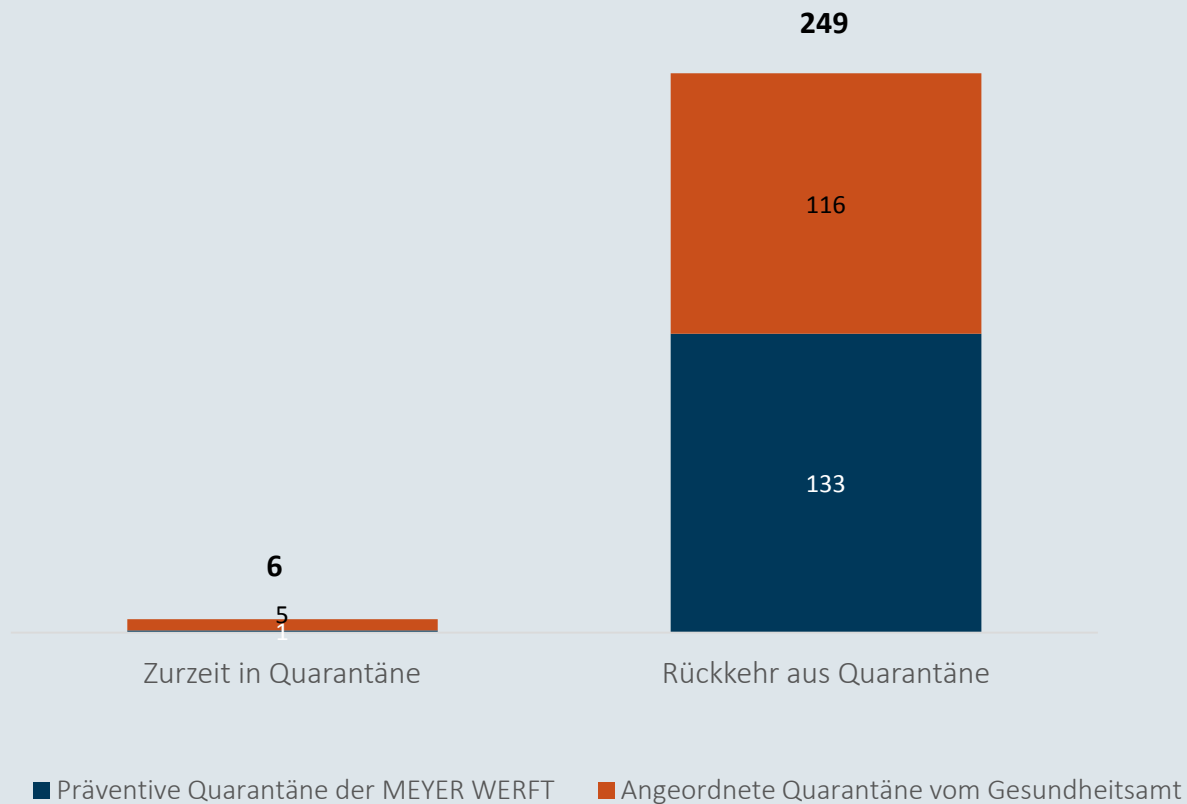

MEYER

Coronavirus

Zahlen , Daten, Fakten vom
25. September

Mitarbeiter in Quarantäne - 24.09.2020

Im Zeitverlauf: Von Corona betroffene Mitarbeiter

(Standort Papenburg)

■ Rückkehr aus Quarantäne

■ Mitarbeiter in Quarantäne (präventiv der MEYER WERFT + angeordnet vom Gesundheitsamt)

Anzahl Mitarbeiter

Mit Corona infizierte Personen - 24.09.2020

Niedersachsen

Bestätigte Fälle: 19359

Davon infiziert: 2079

Landkreise Leer und Emsland

Bestätigte Fälle: 941

Davon infiziert: 79

MEYER WERFT

Bestätigte Fälle: 12

Davon infiziert: 1

* Der Anteil der Mitarbeiter am Standort Papenburg, die im Landkreis Leer und Emsland leben, beträgt 93%.

Mitarbeiter im Home Office

Anteil Mitarbeiter im Home Office

* Daten aus ATOSS, Wochendurchschnitt

Personen zeitgleich auf dem Werftgelände