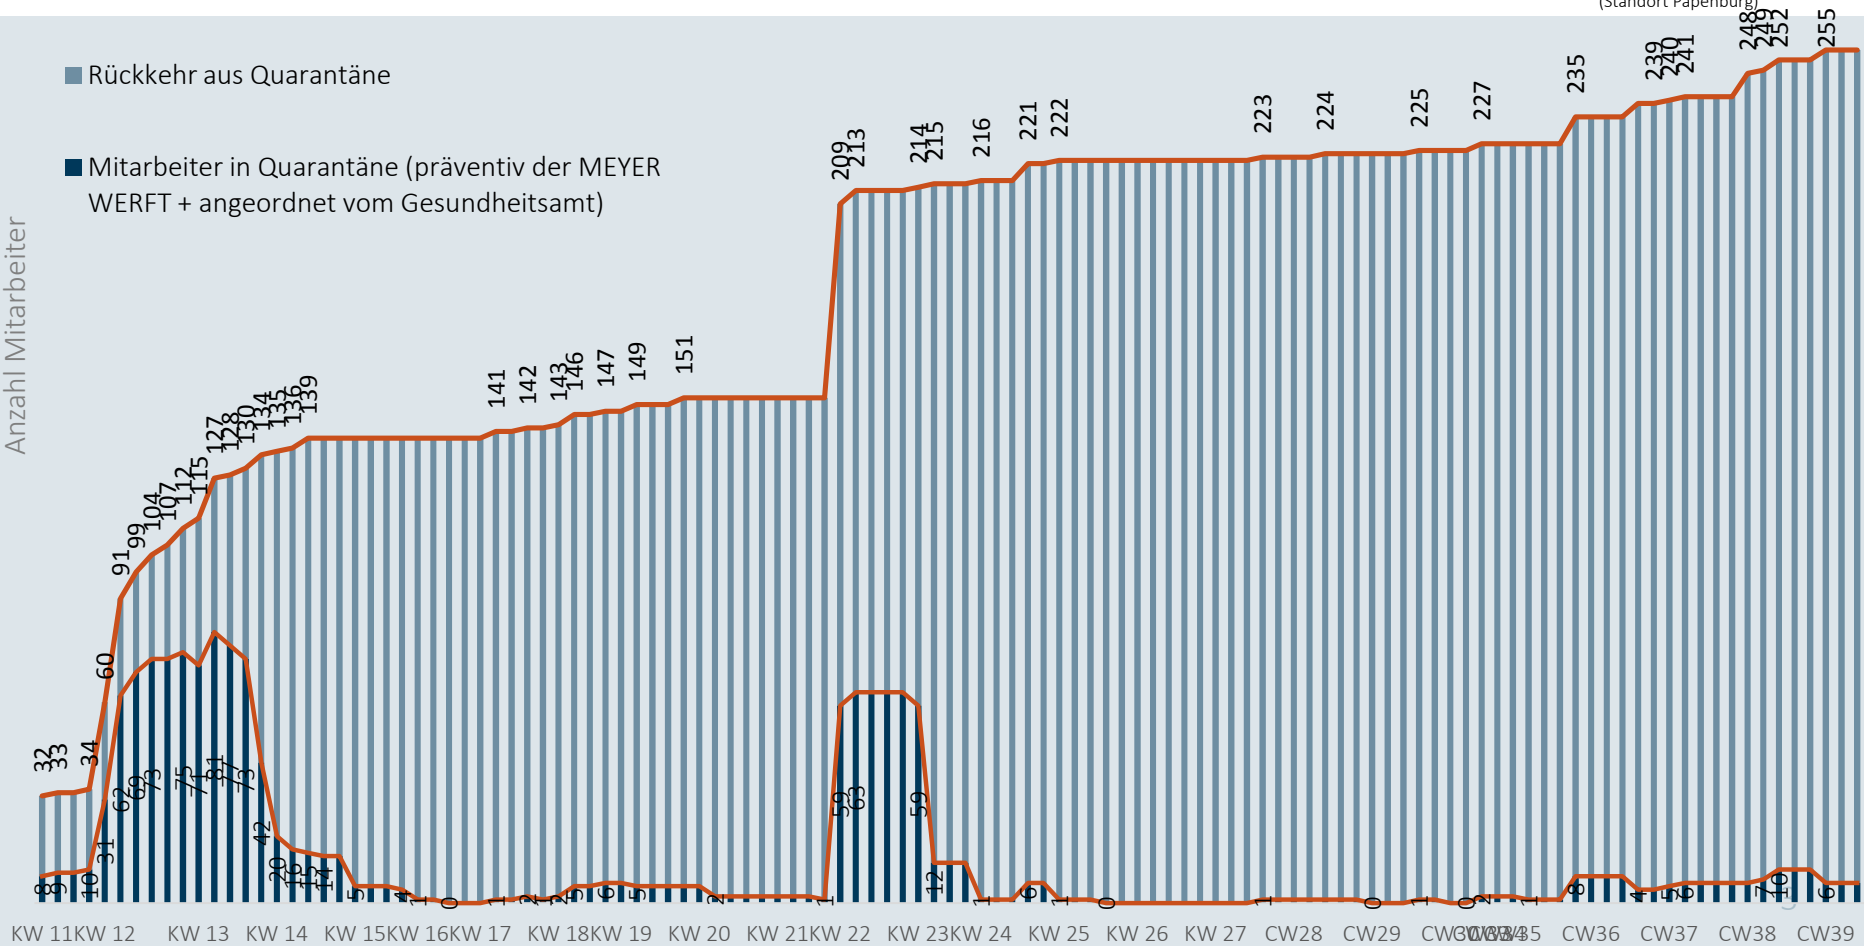

MEYER

Coronavirus

Zahlen , Daten, Fakten vom
25. September

Mitarbeiter in Quarantäne - 24.09.2020

Im Zeitverlauf: Von Corona betroffene Mitarbeiter

(Standort Papenburg)

■ Rückkehr aus Quarantäne

■ Mitarbeiter in Quarantäne (präventiv der MEYER WERFT + angeordnet vom Gesundheitsamt)

Anzahl Mitarbeiter

Mit Corona infizierte Personen - 24.09.2020

Niedersachsen

Bestätigte Fälle: 19359

Davon infiziert: 2079

Landkreise Leer und Emsland

Bestätigte Fälle: 941

Davon infiziert: 79

MEYER WERFT

Bestätigte Fälle: 12

Davon infiziert: 1

* Der Anteil der Mitarbeiter am Standort Papenburg, die im Landkreis Leer und Emsland leben, beträgt 93%.

Mitarbeiter im Home Office

Anteil Mitarbeiter im Home Office

* Daten aus ATOSS, Wochendurchschnitt

Personen zeitgleich auf dem Werftgelände