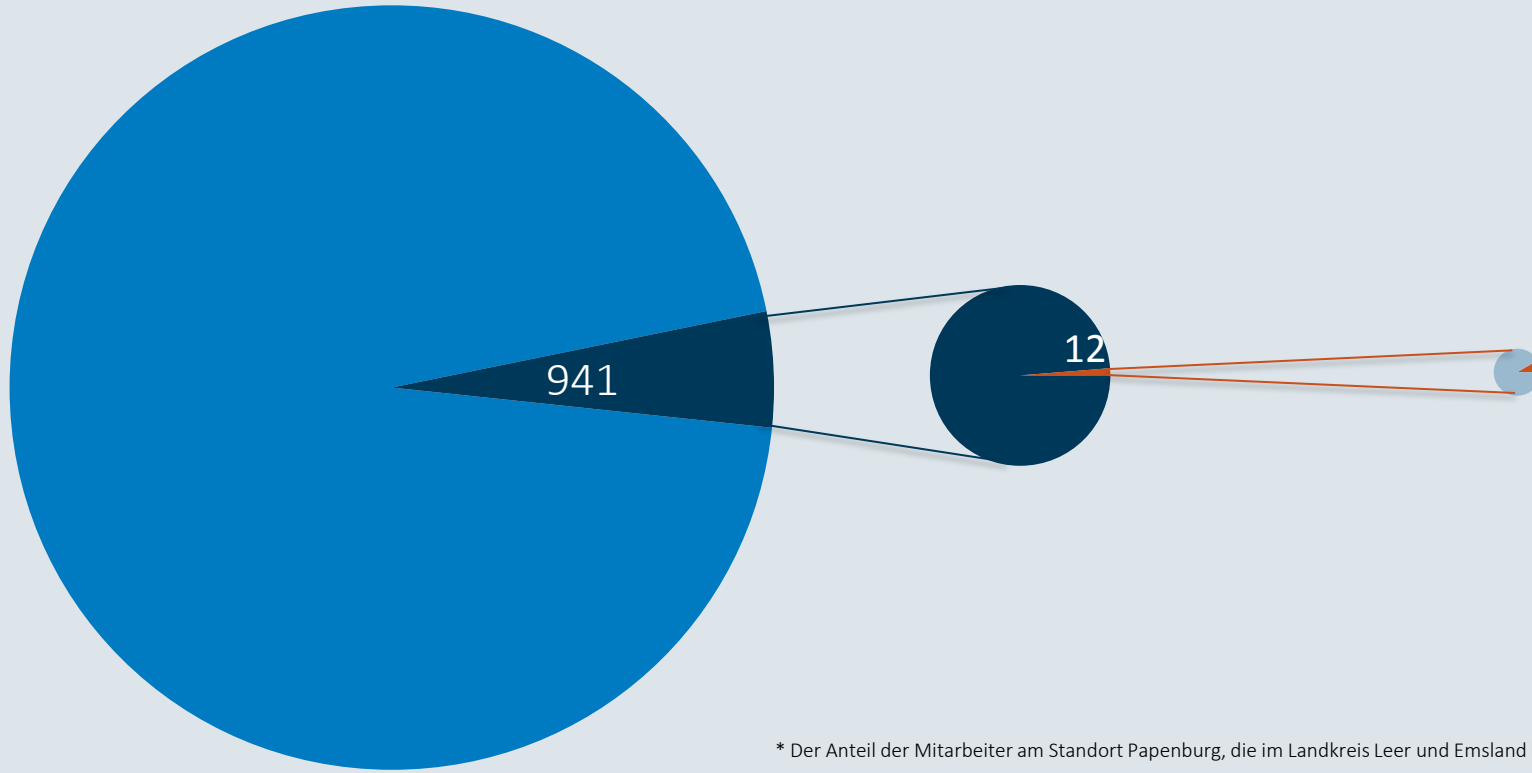

Anzahl Mitarbeiter

Mit Corona infizierte Personen - 24.09.2020

Niedersachsen

Bestätigte Fälle: 19359

Davon infiziert: 2079

Landkreise Leer und Emsland

Bestätigte Fälle: 941

Davon infiziert: 79

MEYER WERFT

Bestätigte Fälle: 12

Davon infiziert: 1

* Der Anteil der Mitarbeiter am Standort Papenburg, die im Landkreis Leer und Emsland leben, beträgt 93%.

Mitarbeiter im Home Office

Anteil Mitarbeiter im Home Office

* Daten aus ATOSS, Wochendurchschnitt

Personen zeitgleich auf dem Werftgelände