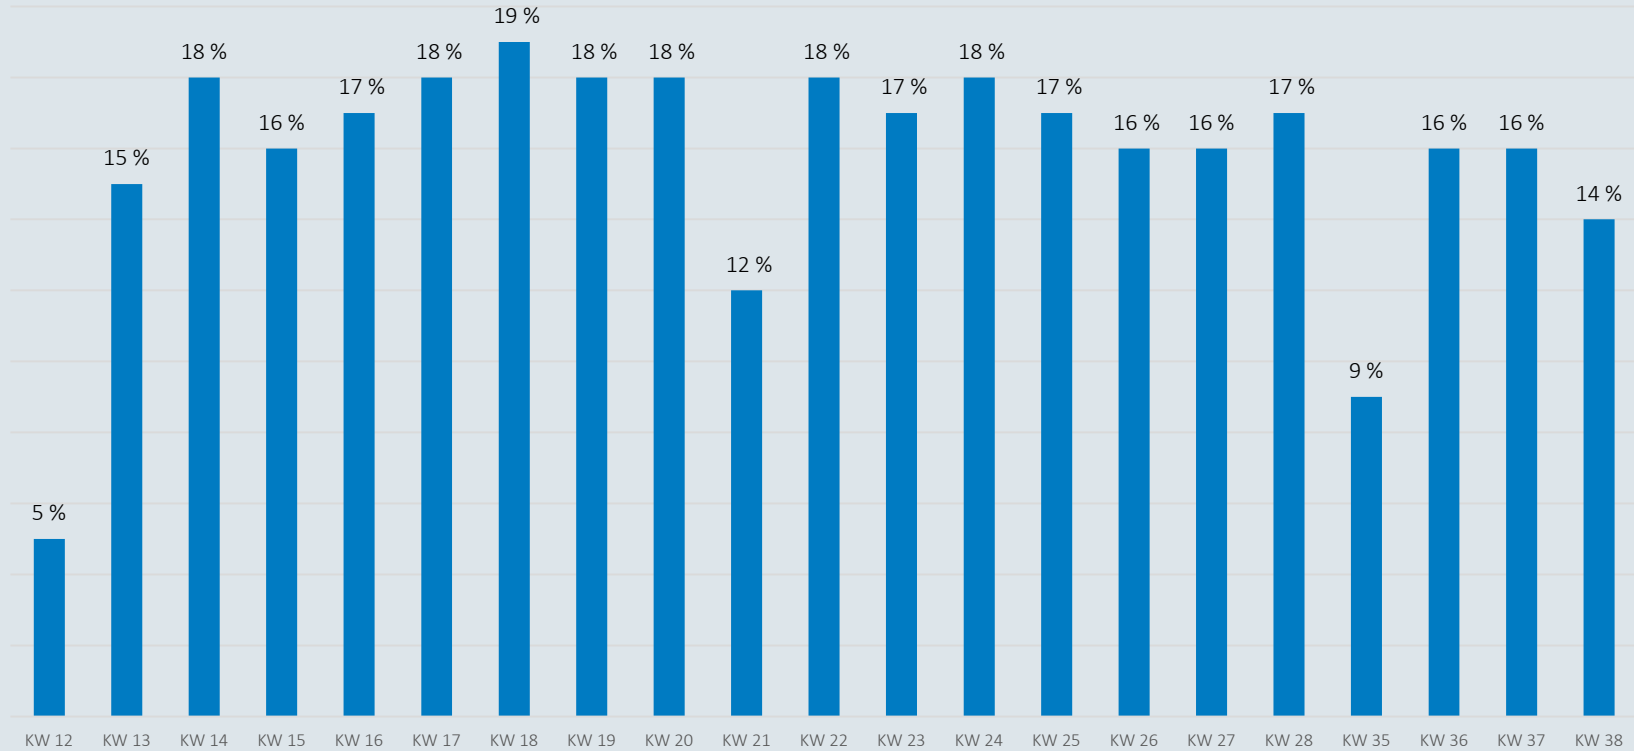

Anzahl Mitarbeiter

Mit Corona infizierte Personen - 24.09.2020

Niedersachsen

Bestätigte Fälle: 19359

Davon infiziert: 2079

Landkreise Leer und Emsland

Bestätigte Fälle: 941

Davon infiziert: 79

MEYER WERFT

Bestätigte Fälle: 12

Davon infiziert: 1

* Der Anteil der Mitarbeiter am Standort Papenburg, die im Landkreis Leer und Emsland leben, beträgt 93%.

Mitarbeiter im Home Office

Anteil Mitarbeiter im Home Office

* Daten aus ATOSS, Wochendurchschnitt

Personen zeitgleich auf dem Werftgelände