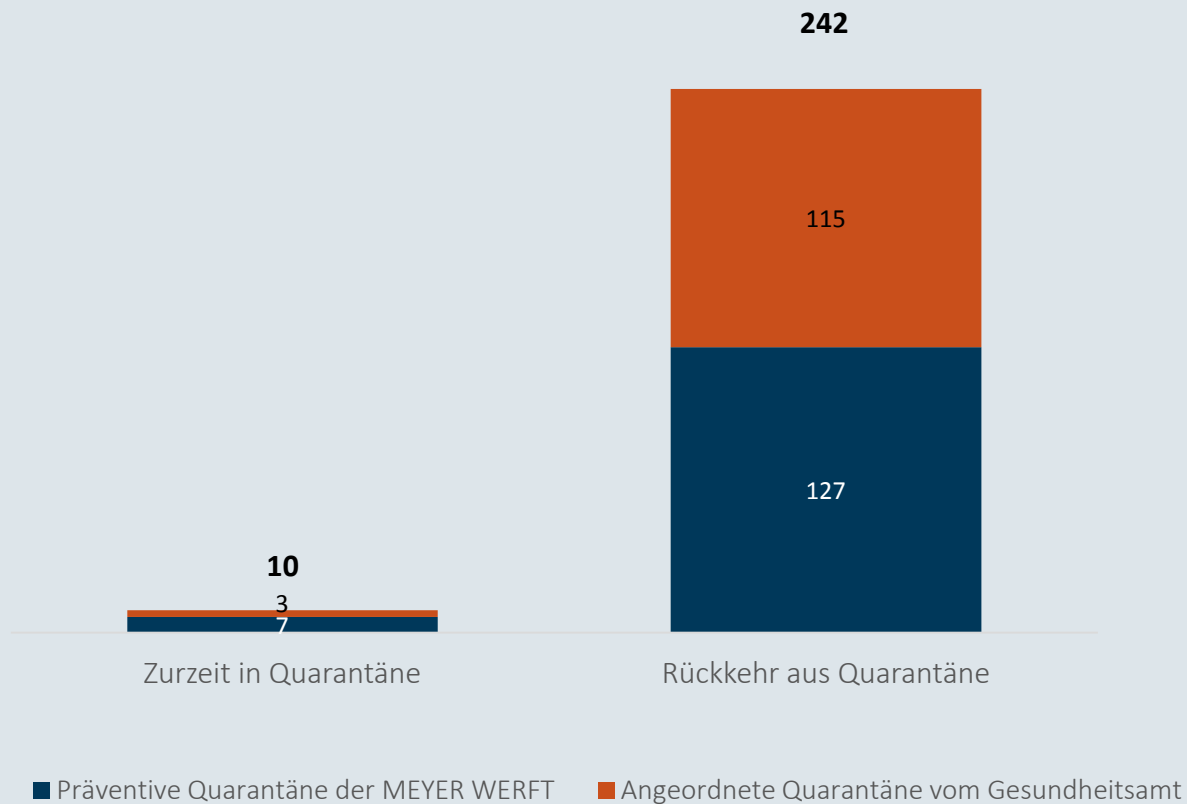

MEYER

Coronavirus

Zahlen , Daten, Fakten vom
18. September

Mitarbeiter in Quarantäne - 16.09.2020

Im Zeitverlauf: Von Corona betroffene Mitarbeiter

(Standort Papenburg)

■ Rückkehr aus Quarantäne

■ Mitarbeiter in Quarantäne (präventiv der MEYER WERFT + angeordnet vom Gesundheitsamt)

Anzahl Mitarbeiter

Mit Corona infizierte Personen - 17.09.2020

Niedersachsen

Bestätigte Fälle: 18428

Davon infiziert: 1703

Landkreise Leer und Emsland

Bestätigte Fälle: 880

Davon infiziert: 76

MEYER WERFT

Bestätigte Fälle: 11

Davon infiziert: 1

* Der Anteil der Mitarbeiter am Standort Papenburg, die im Landkreis Leer und Emsland leben, beträgt 93%.

Mitarbeiter im Home Office

Anteil Mitarbeiter im Home Office

* Daten aus ATOSS, Wochendurchschnitt

Personen zeitgleich auf dem Werftgelände