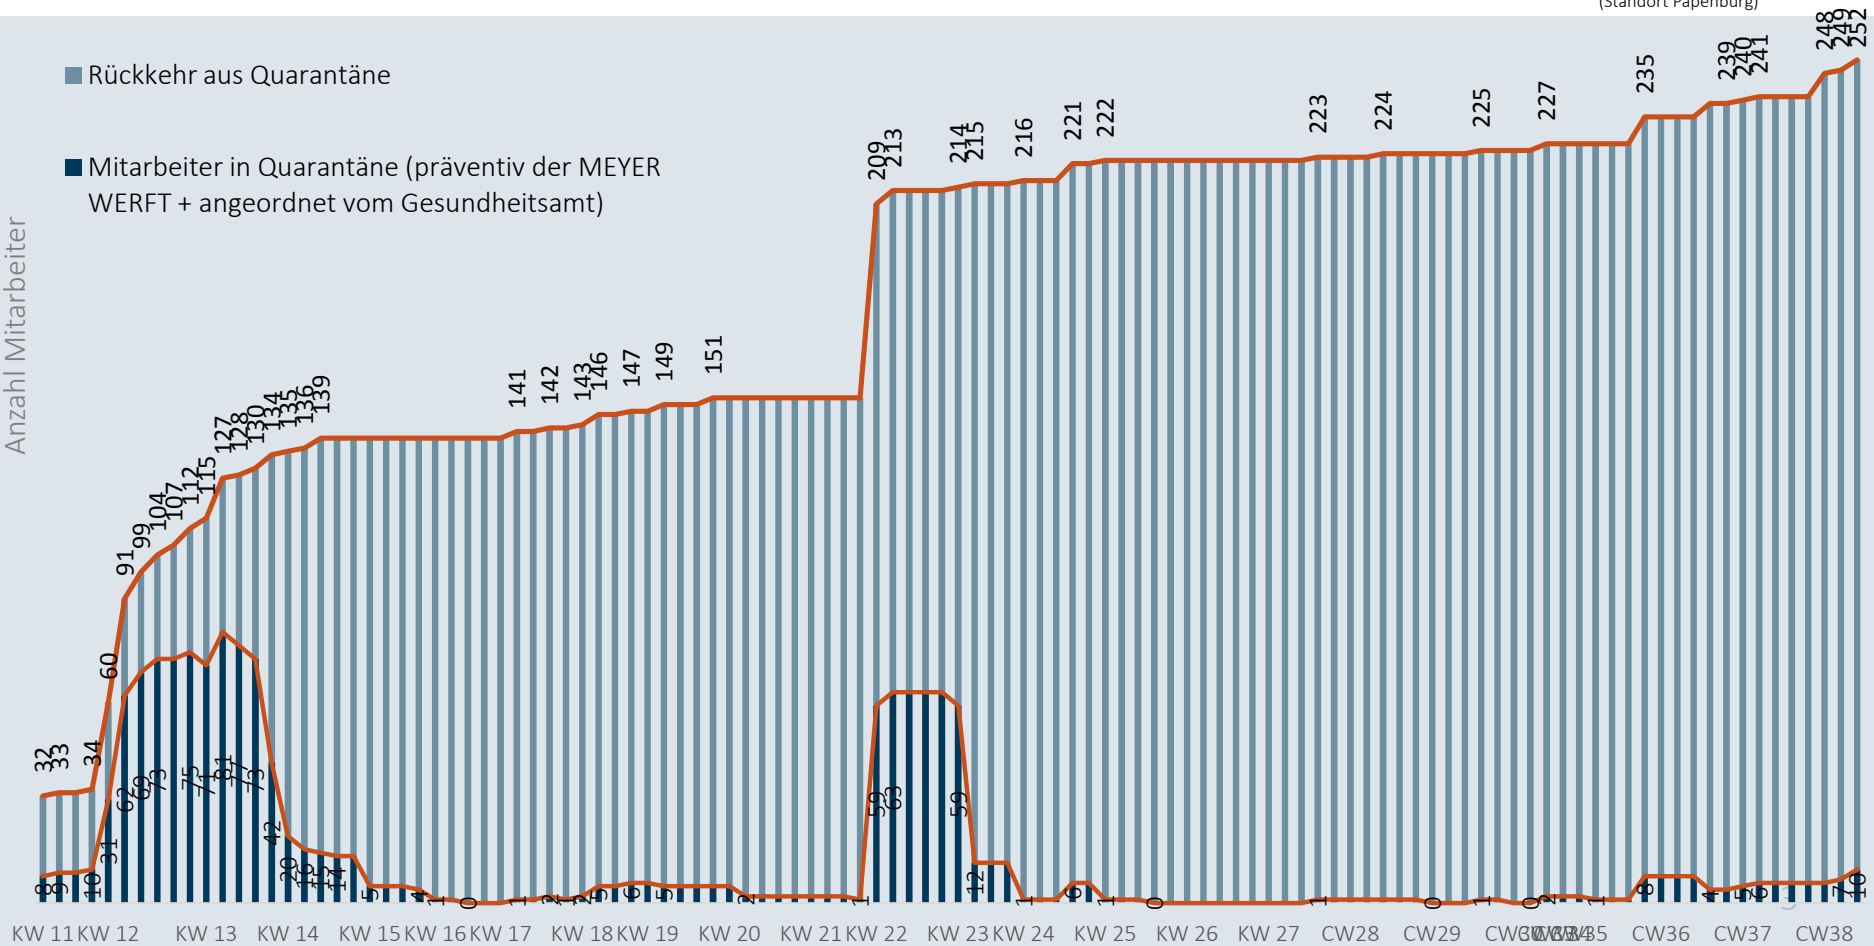

MEYER

Coronavirus

Zahlen , Daten, Fakten vom
18. September

Mitarbeiter in Quarantäne - 16.09.2020

Im Zeitverlauf: Von Corona betroffene Mitarbeiter

(Standort Papenburg)

■ Rückkehr aus Quarantäne

■ Mitarbeiter in Quarantäne (präventiv der MEYER WERFT + angeordnet vom Gesundheitsamt)

Anzahl Mitarbeiter

Mit Corona infizierte Personen - 17.09.2020

Niedersachsen

Bestätigte Fälle: 18428

Davon infiziert: 1703

Landkreise Leer und Emsland

Bestätigte Fälle: 880

Davon infiziert: 76

MEYER WERFT

Bestätigte Fälle: 11

Davon infiziert: 1

* Der Anteil der Mitarbeiter am Standort Papenburg, die im Landkreis Leer und Emsland leben, beträgt 93%.

Mitarbeiter im Home Office

Anteil Mitarbeiter im Home Office

* Daten aus ATOSS, Wochendurchschnitt

Personen zeitgleich auf dem Werftgelände