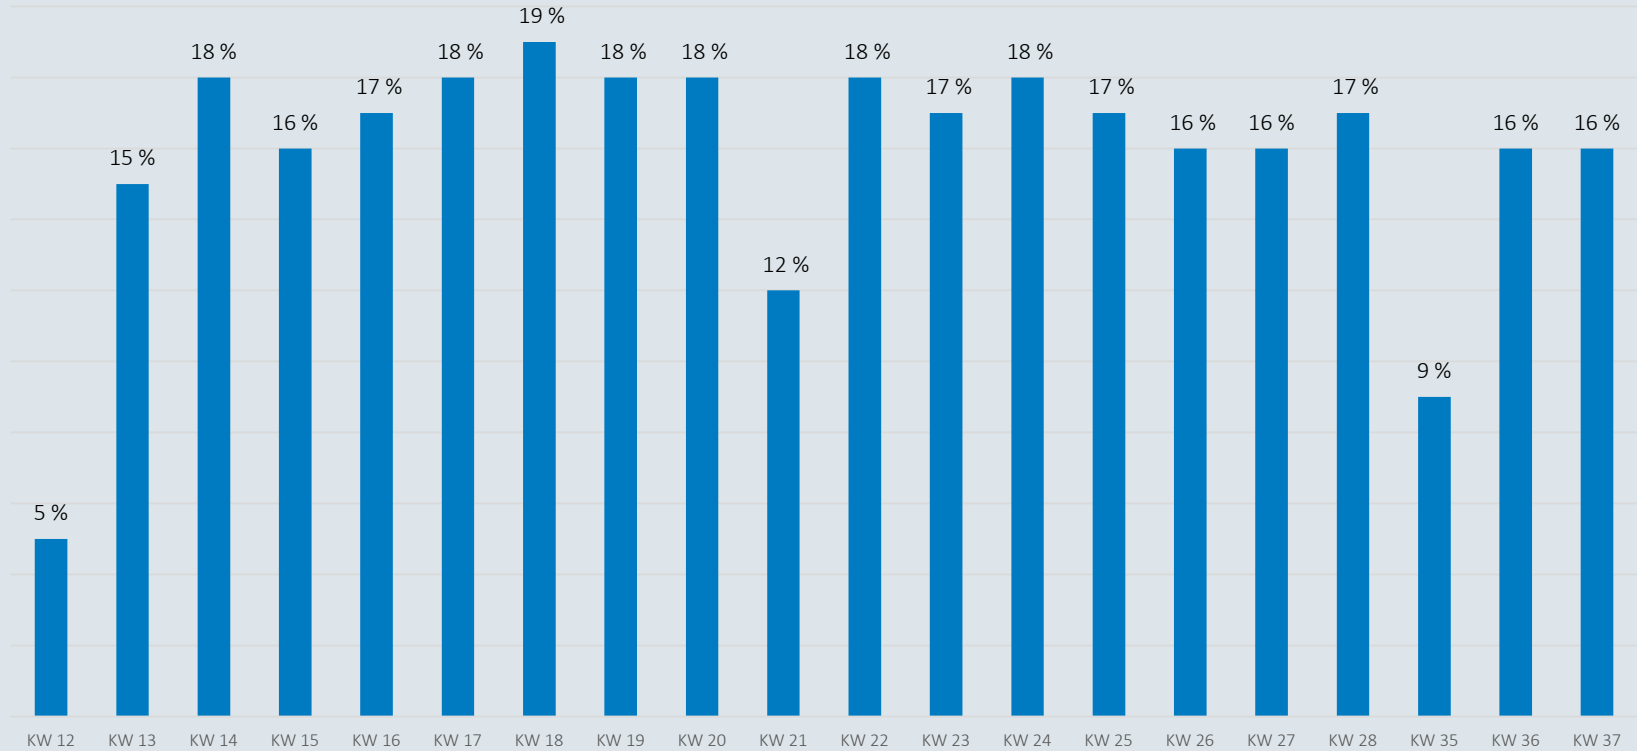

Anzahl Mitarbeiter

Mit Corona infizierte Personen - 17.09.2020

Niedersachsen

Bestätigte Fälle: 18428

Davon infiziert: 1703

Landkreise Leer und Emsland

Bestätigte Fälle: 880

Davon infiziert: 76

MEYER WERFT

Bestätigte Fälle: 11

Davon infiziert: 1

* Der Anteil der Mitarbeiter am Standort Papenburg, die im Landkreis Leer und Emsland leben, beträgt 93%.

Mitarbeiter im Home Office

Anteil Mitarbeiter im Home Office

* Daten aus ATOSS, Wochendurchschnitt

Personen zeitgleich auf dem Werftgelände