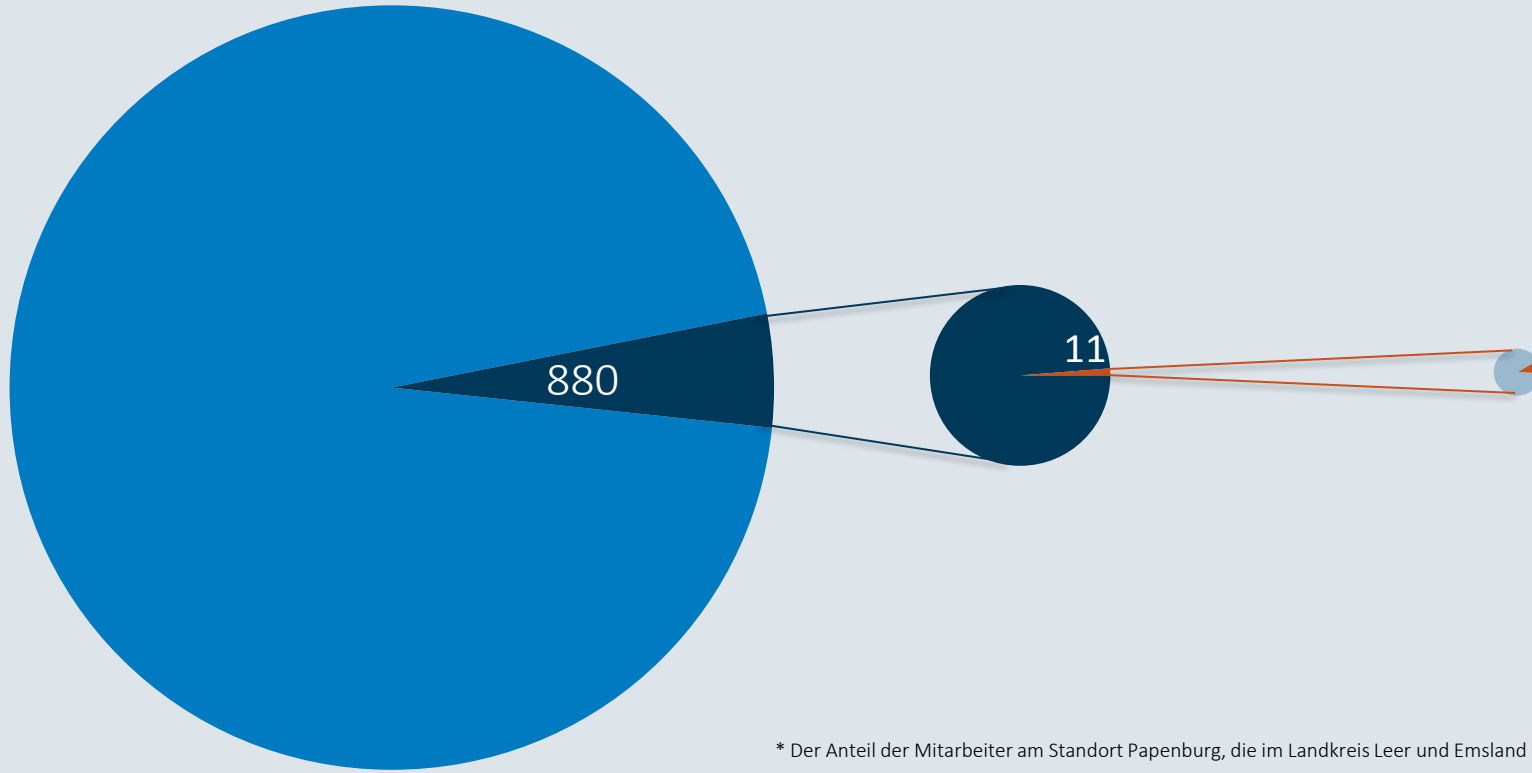

Anzahl Mitarbeiter

Mit Corona infizierte Personen - 17.09.2020

Niedersachsen

Bestätigte Fälle: 18428

Davon infiziert: 1703

Landkreise Leer und Emsland

Bestätigte Fälle: 880

Davon infiziert: 76

MEYER WERFT

Bestätigte Fälle: 11

Davon infiziert: 1

* Der Anteil der Mitarbeiter am Standort Papenburg, die im Landkreis Leer und Emsland leben, beträgt 93%.

Mitarbeiter im Home Office

Anteil Mitarbeiter im Home Office

* Daten aus ATOSS, Wochendurchschnitt

Personen zeitgleich auf dem Werftgelände