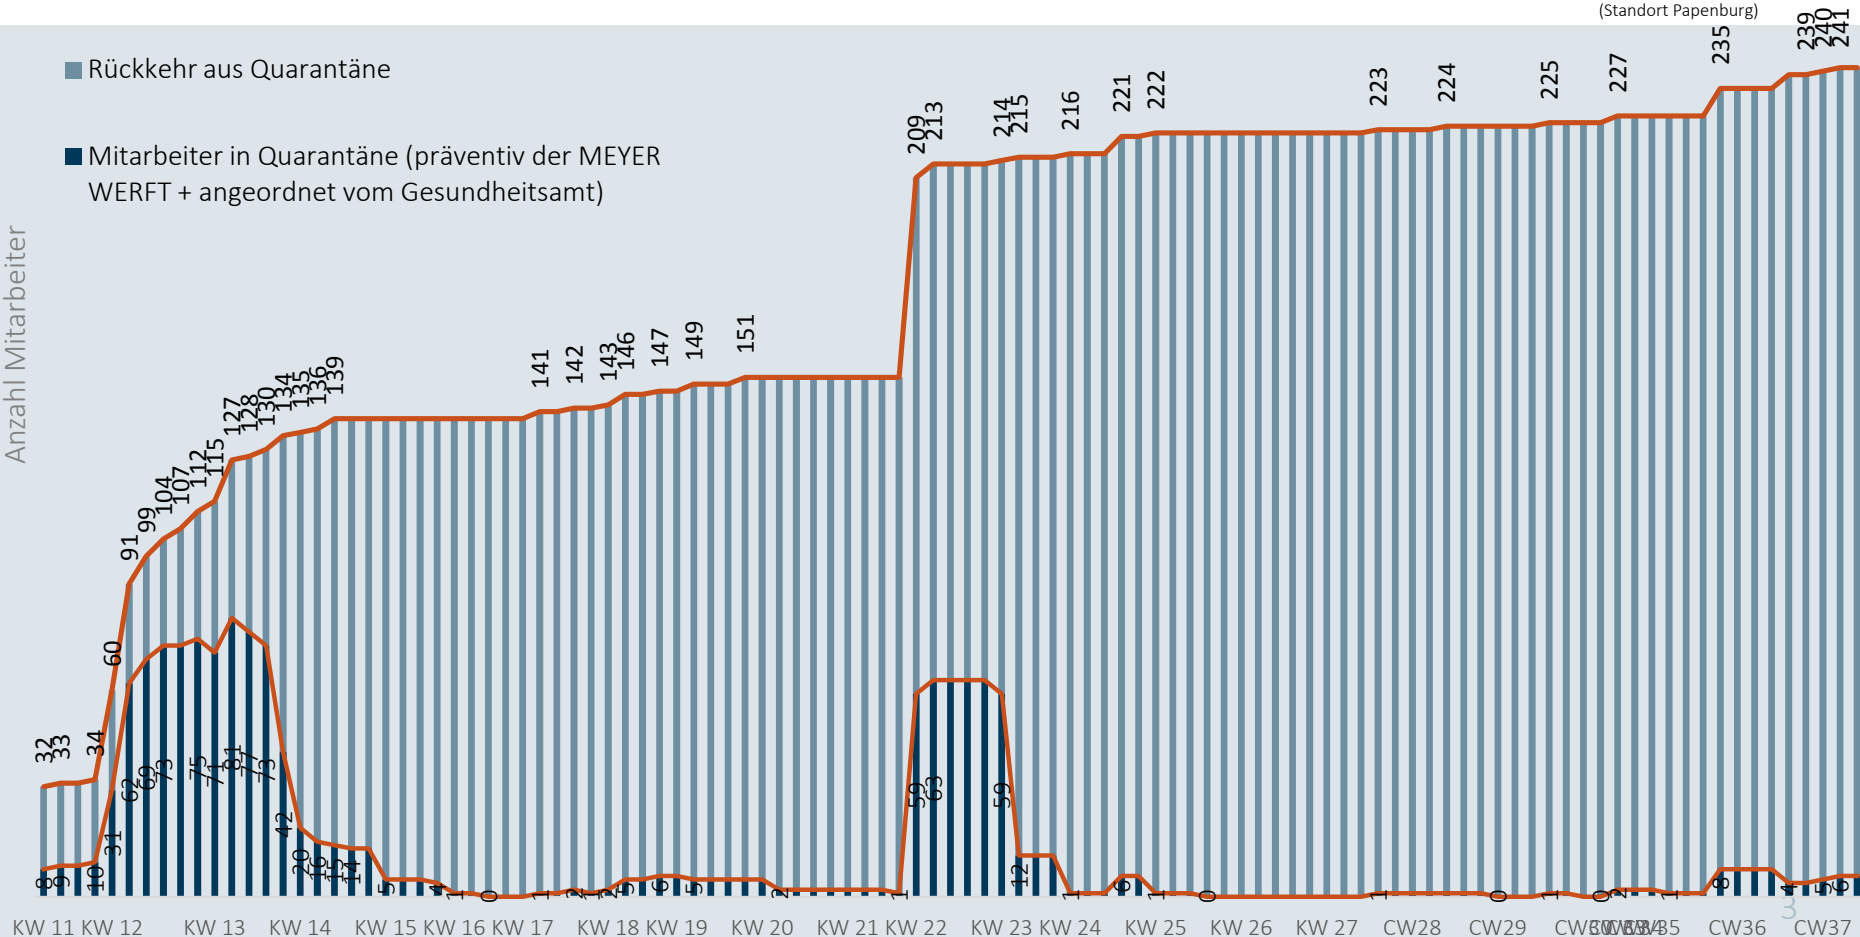

# Im Zeitverlauf: Von Corona betroffene Mitarbeiter

(Standort Papenburg)

■ Rückkehr aus Quarantäne

■ Mitarbeiter in Quarantäne (präventiv der MEYER WERFT + angeordnet vom Gesundheitsamt)

Anzahl Mitarbeiter

# Mit Corona infizierte Personen - 10.09.2020

## Niedersachsen

Bestätigte Fälle: 17689

Davon infiziert: 1432

## Landkreise Leer und Emsland

Bestätigte Fälle: 811

Davon infiziert: 29