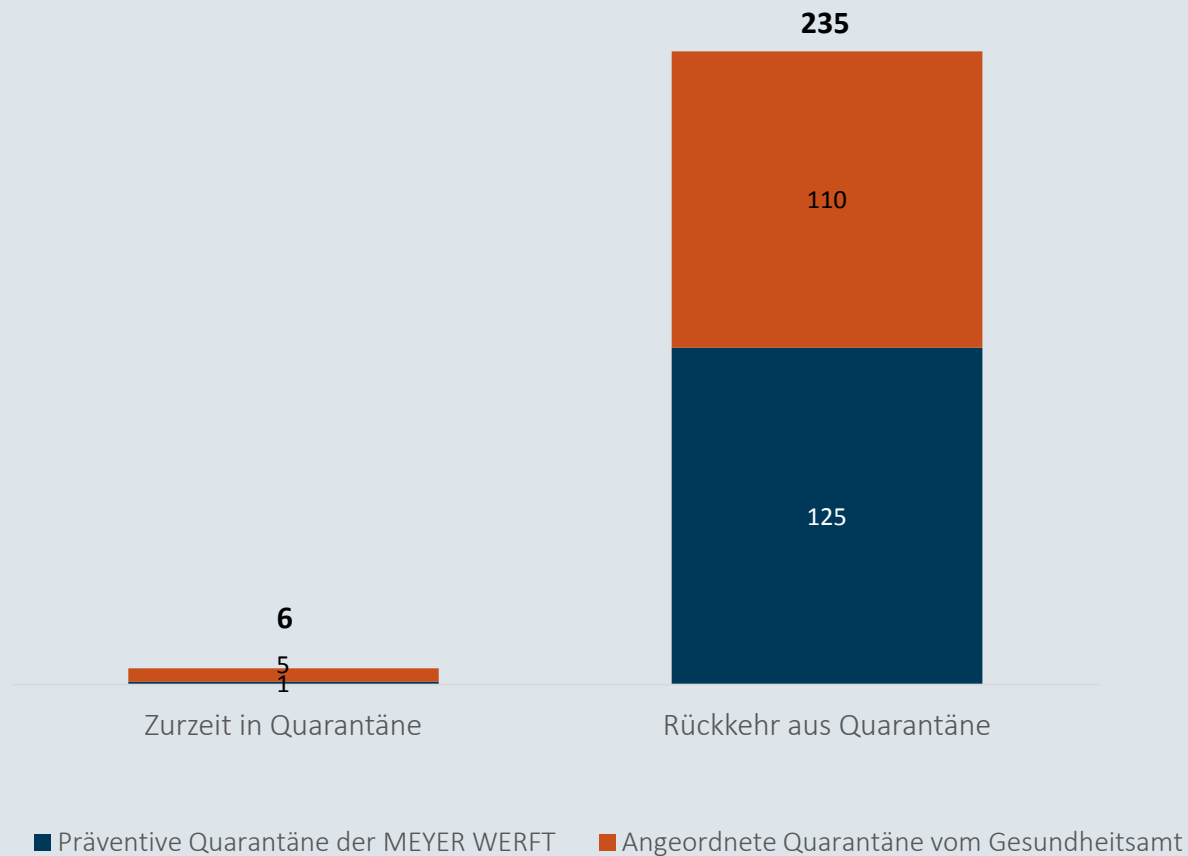

Mitarbeiter in Quarantäne - 09.09.2020