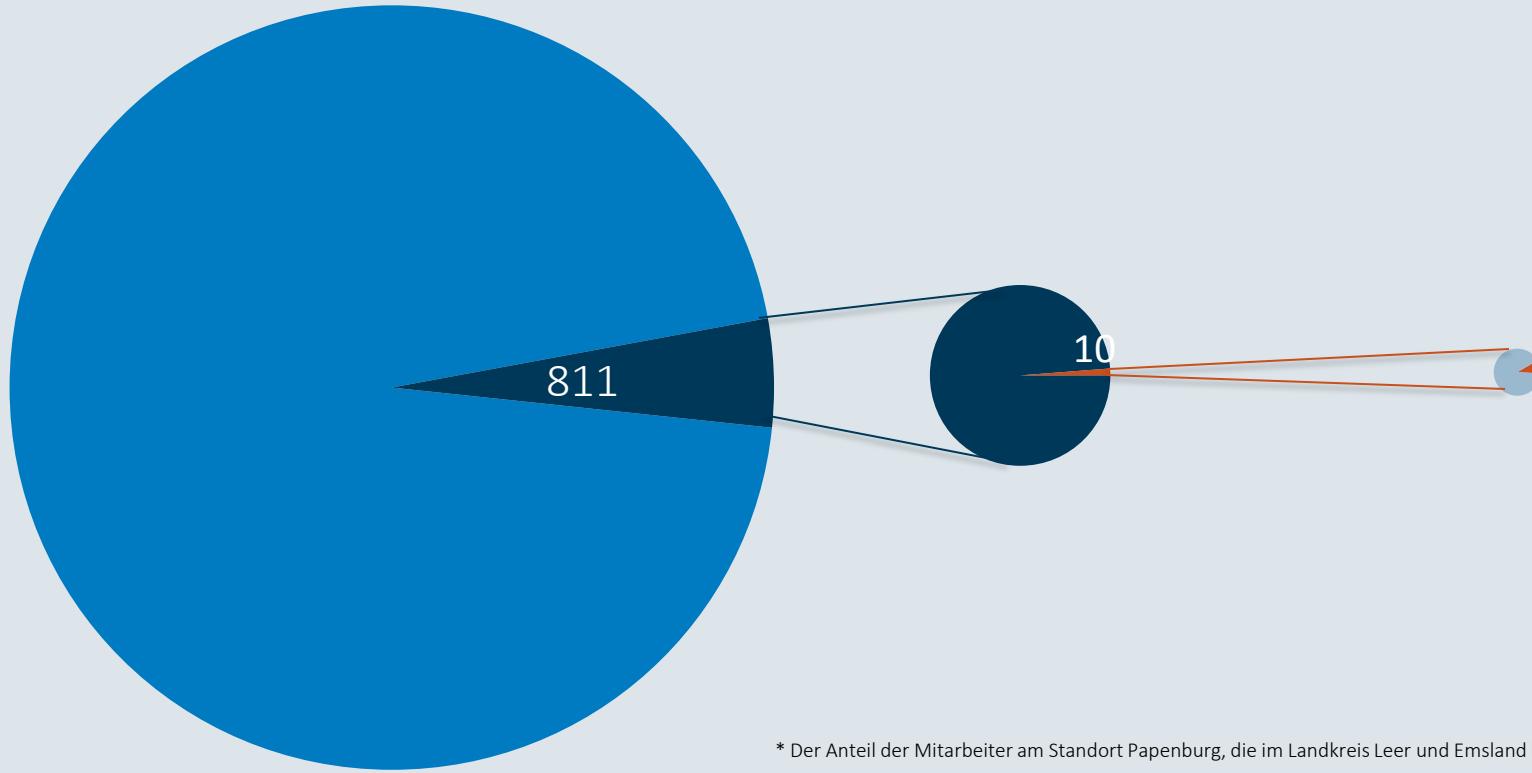

## Niedersachsen

Bestätigte Fälle: 17689

Davon infiziert: 1432

## Landkreise Leer und Emsland

Bestätigte Fälle: 811

Davon infiziert: 29

## MEYER WERFT

Bestätigte Fälle: 10

Davon infiziert: 1

\* Der Anteil der Mitarbeiter am Standort Papenburg, die im Landkreis Leer und Emsland leben, beträgt 93%.

# Personen zeitgleich auf dem Werftgelände