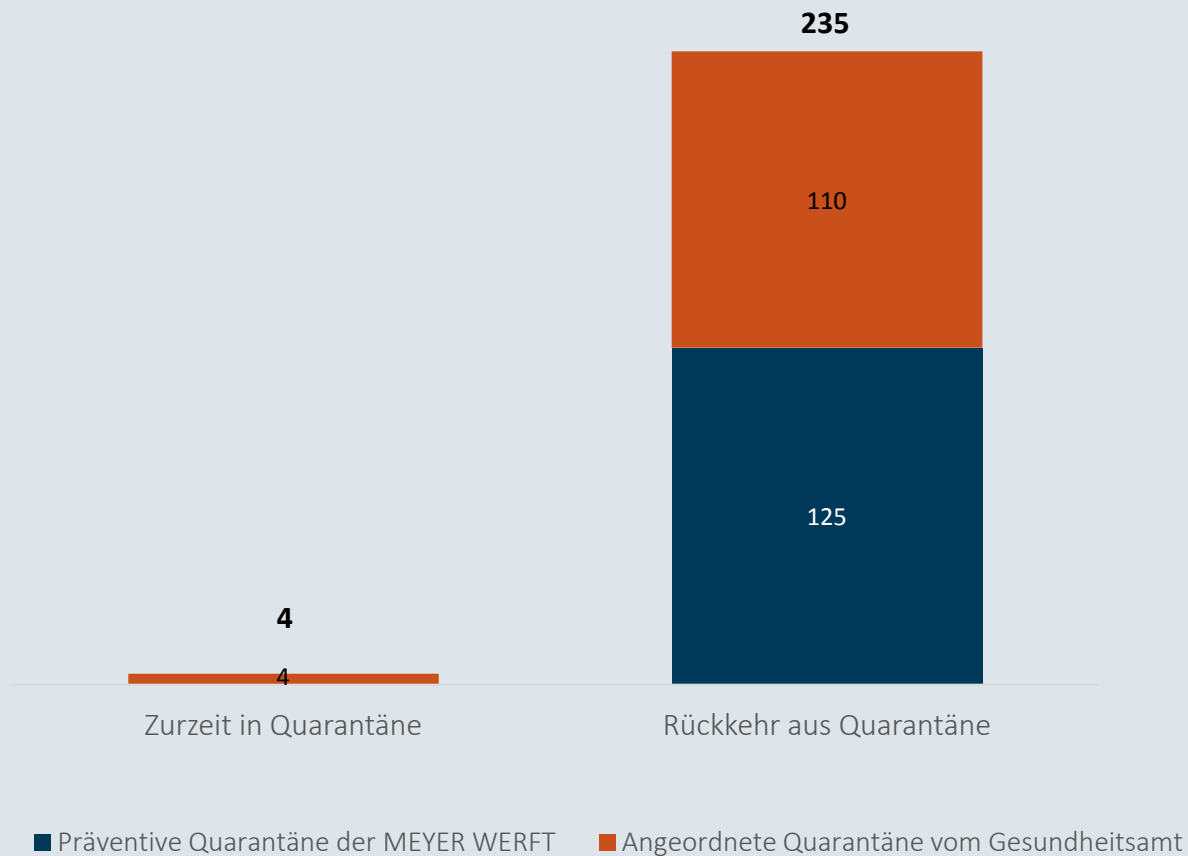

MEYER

Coronavirus

Zahlen , Daten, Fakten vom
4. September

Mitarbeiter in Quarantäne - 04.09.2020

Im Zeitverlauf: Von Corona betroffene Mitarbeiter

■ Rückkehr aus Quarantäne

■ Mitarbeiter in Quarantäne (präventiv der MEYER WERFT + angeordnet vom Gesundheitsamt)

Anzahl Mitarbeiter

Mit Corona infizierte Personen - 03.09.2020

Niedersachsen

Bestätigte Fälle: 17043

Davon infiziert: 2073

Landkreise Leer und Emsland

Bestätigte Fälle: 788

Davon infiziert: 54

MEYER WERFT

Bestätigte Fälle: 9

Davon infiziert: 0

* Der Anteil der Mitarbeiter am Standort Papenburg, die im Landkreis Leer und Emsland leben, beträgt 93%.