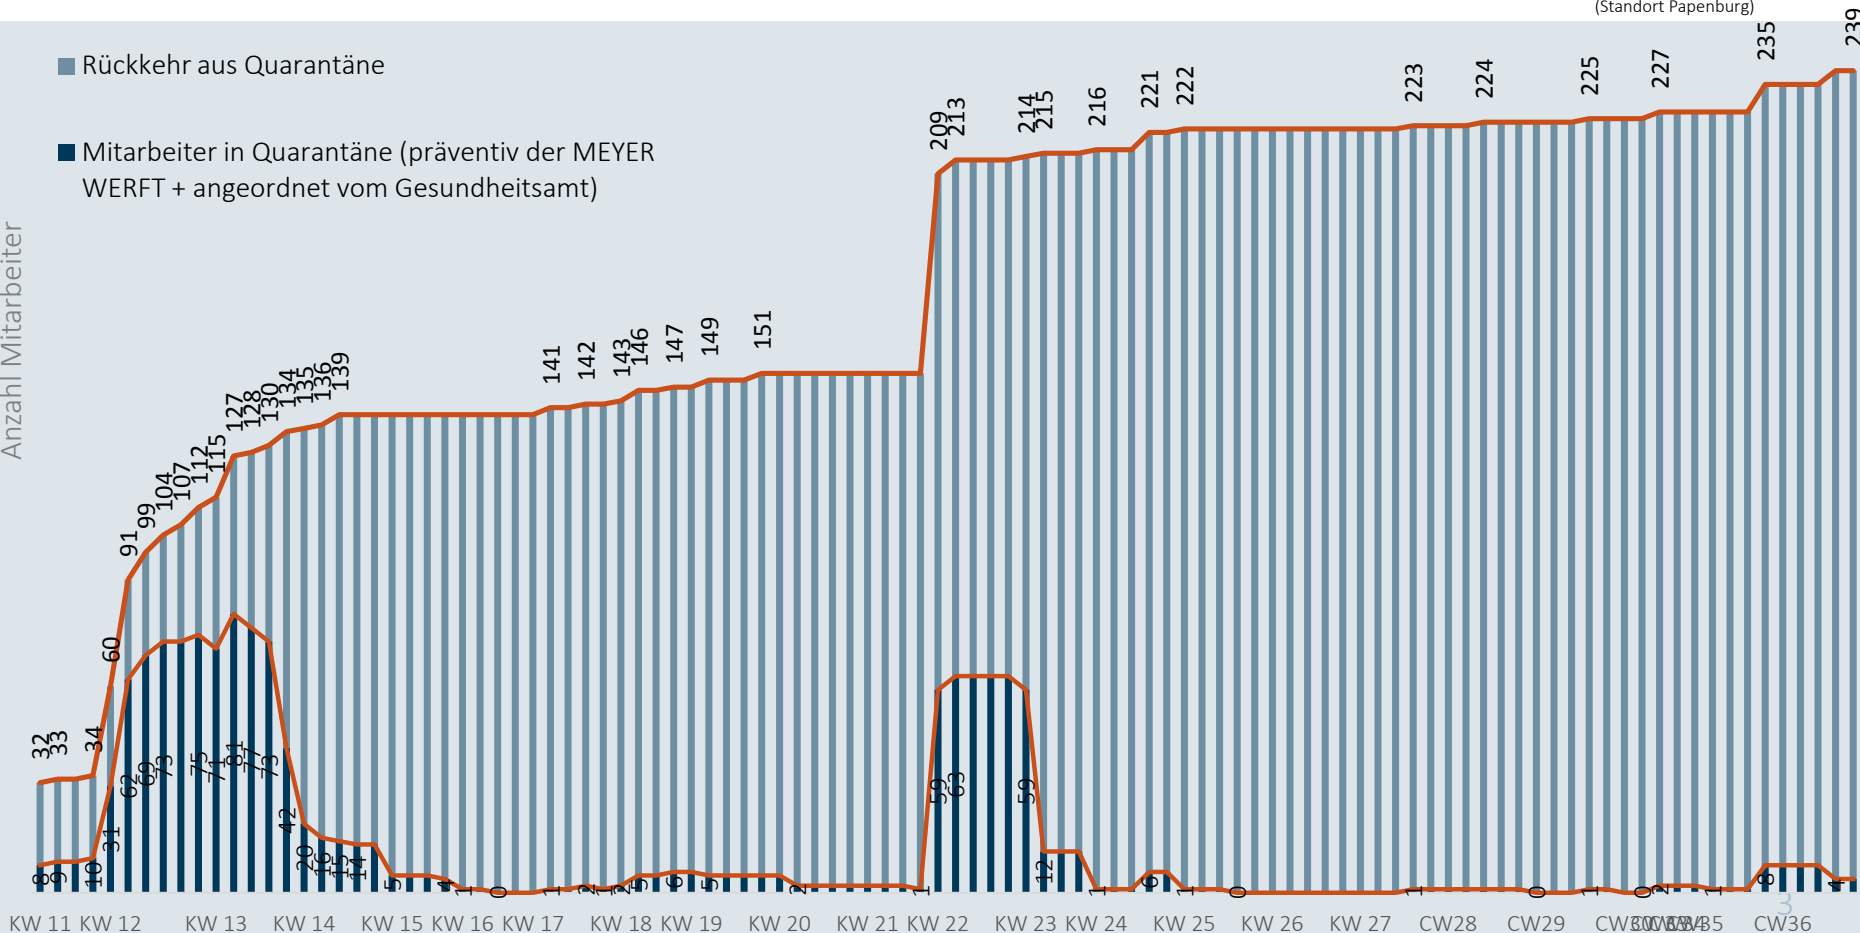

MEYER

Coronavirus

Zahlen , Daten, Fakten vom
4. September

Mitarbeiter in Quarantäne - 04.09.2020

Im Zeitverlauf: Von Corona betroffene Mitarbeiter

■ Rückkehr aus Quarantäne

■ Mitarbeiter in Quarantäne (präventiv der MEYER WERFT + angeordnet vom Gesundheitsamt)

Anzahl Mitarbeiter

Mit Corona infizierte Personen - 03.09.2020

Niedersachsen

Bestätigte Fälle: 17043

Davon infiziert: 2073

Landkreise Leer und Emsland

Bestätigte Fälle: 788

Davon infiziert: 54

MEYER WERFT

Bestätigte Fälle: 9

Davon infiziert: 0

* Der Anteil der Mitarbeiter am Standort Papenburg, die im Landkreis Leer und Emsland leben, beträgt 93%.