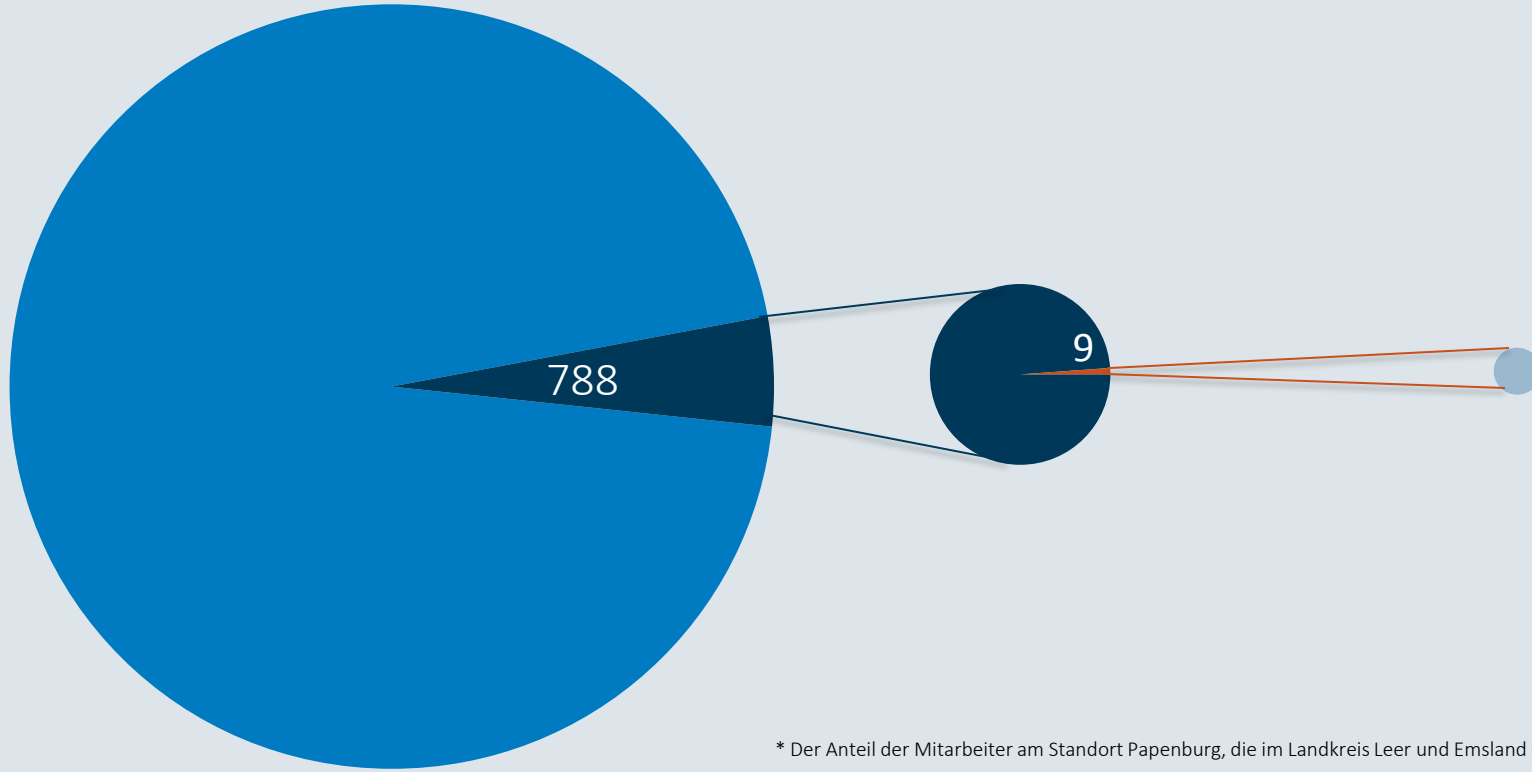

MEYER

Coronavirus

Zahlen , Daten, Fakten vom
4. September

Mitarbeiter in Quarantäne - 04.09.2020

Im Zeitverlauf: Von Corona betroffene Mitarbeiter

■ Rückkehr aus Quarantäne

■ Mitarbeiter in Quarantäne (präventiv der MEYER WERFT + angeordnet vom Gesundheitsamt)

Anzahl Mitarbeiter

Mit Corona infizierte Personen - 03.09.2020

Niedersachsen

Bestätigte Fälle: 17043

Davon infiziert: 2073

Landkreise Leer und Emsland

Bestätigte Fälle: 788

Davon infiziert: 54

MEYER WERFT

Bestätigte Fälle: 9

Davon infiziert: 0

* Der Anteil der Mitarbeiter am Standort Papenburg, die im Landkreis Leer und Emsland leben, beträgt 93%.