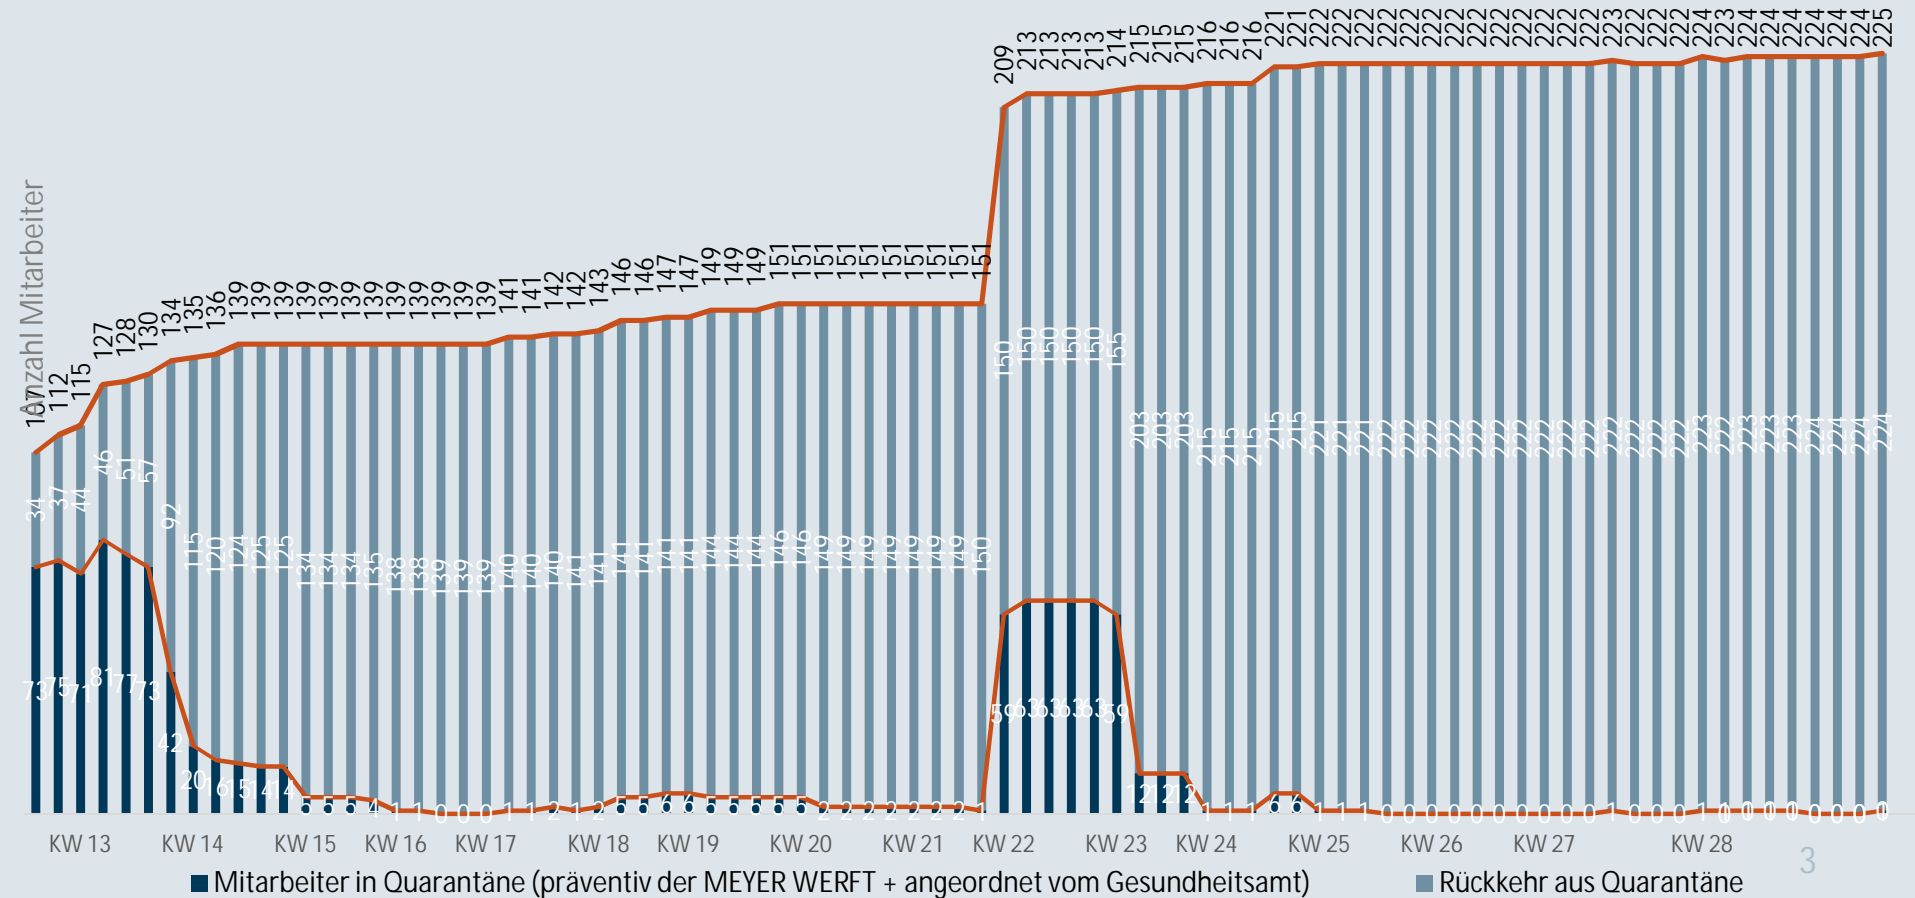

MEYER

Coronavirus

Zahlen , Daten, Fakten vom 16. Juli

Mitarbeiter in Quarantäne - 16.07.2020

Im Zeitverlauf: Von Corona betroffene Mitarbeiter

Mit Corona infizierte Personen - 16.07.2020

Niedersachsen
Bestätigte Fälle: 13859
Davon infiziert: 1004

Landkreise Leer und Emsland
Bestätigte Fälle: 634
Davon infiziert: 14

MEYER WERFT
Bestätigte Fälle: 9
Davon infiziert: 0

* Der Anteil der Mitarbeiter am Standort Papenburg, die im Landkreis Leer und Emsland leben, beträgt 93%.