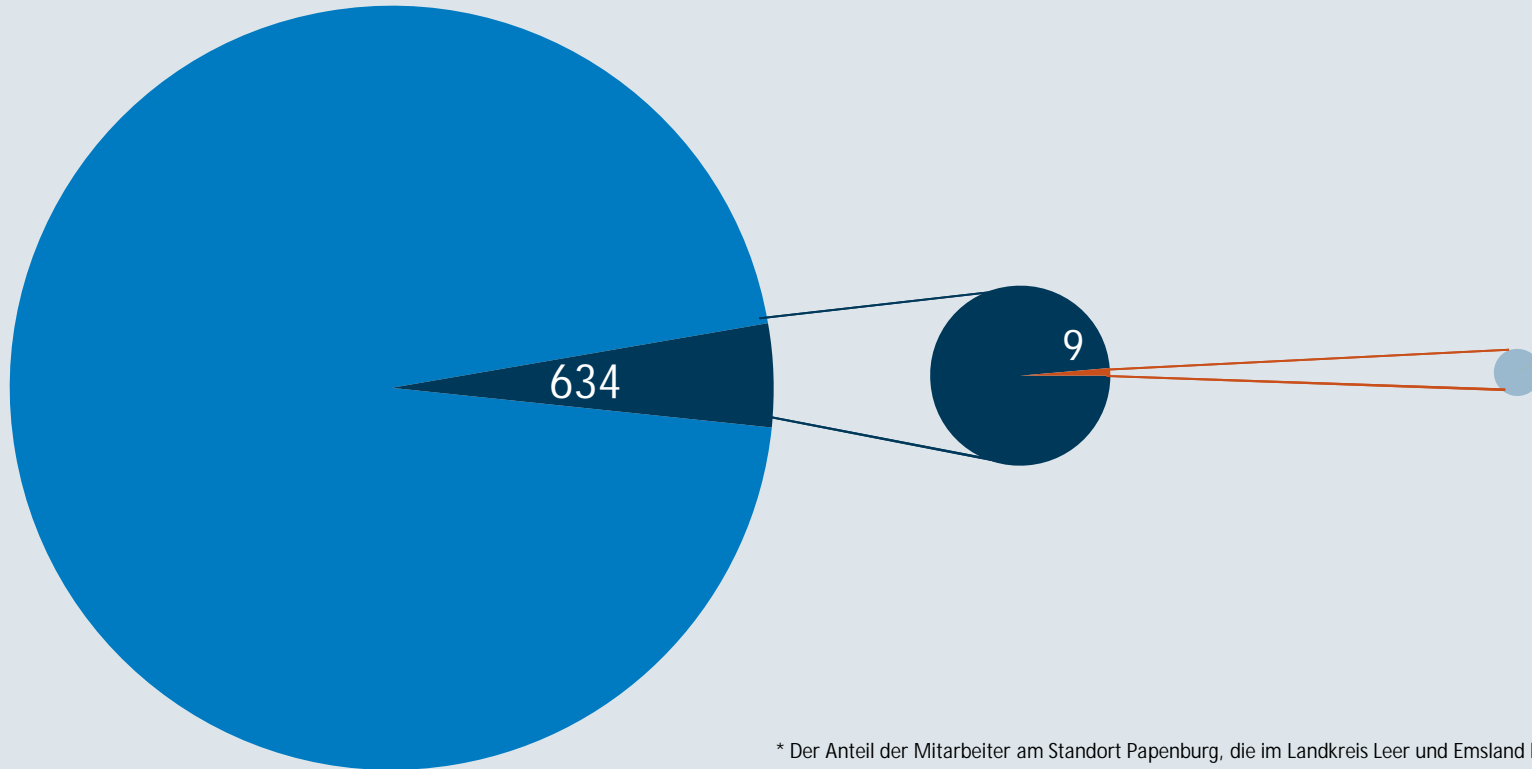

MEYER

Coronavirus

Zahlen , Daten, Fakten vom 16. Juli

Mitarbeiter in Quarantäne - 16.07.2020

Im Zeitverlauf: Von Corona betroffene Mitarbeiter

Mit Corona infizierte Personen - 16.07.2020

Niedersachsen
Bestätigte Fälle: 13859
Davon infiziert: 1004

Landkreise Leer und Emsland
Bestätigte Fälle: 634
Davon infiziert: 14

MEYER WERFT
Bestätigte Fälle: 9
Davon infiziert: 0

* Der Anteil der Mitarbeiter am Standort Papenburg, die im Landkreis Leer und Emsland leben, beträgt 93%.