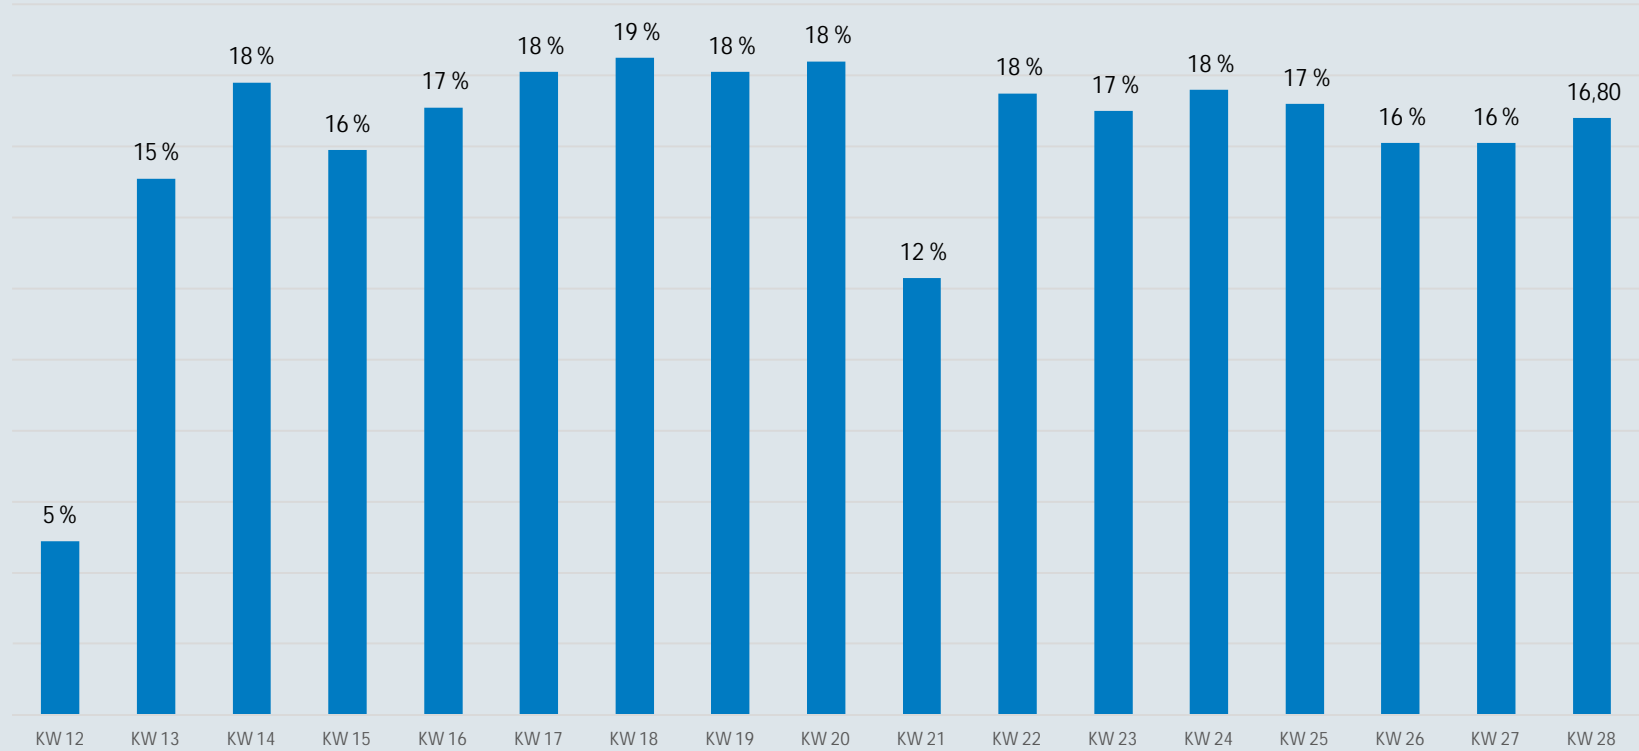

Mitarbeiter im Home Office

Anteil Mitarbeiter im Homeoffice

* Daten aus ATOSS, Wochendurchschnitt