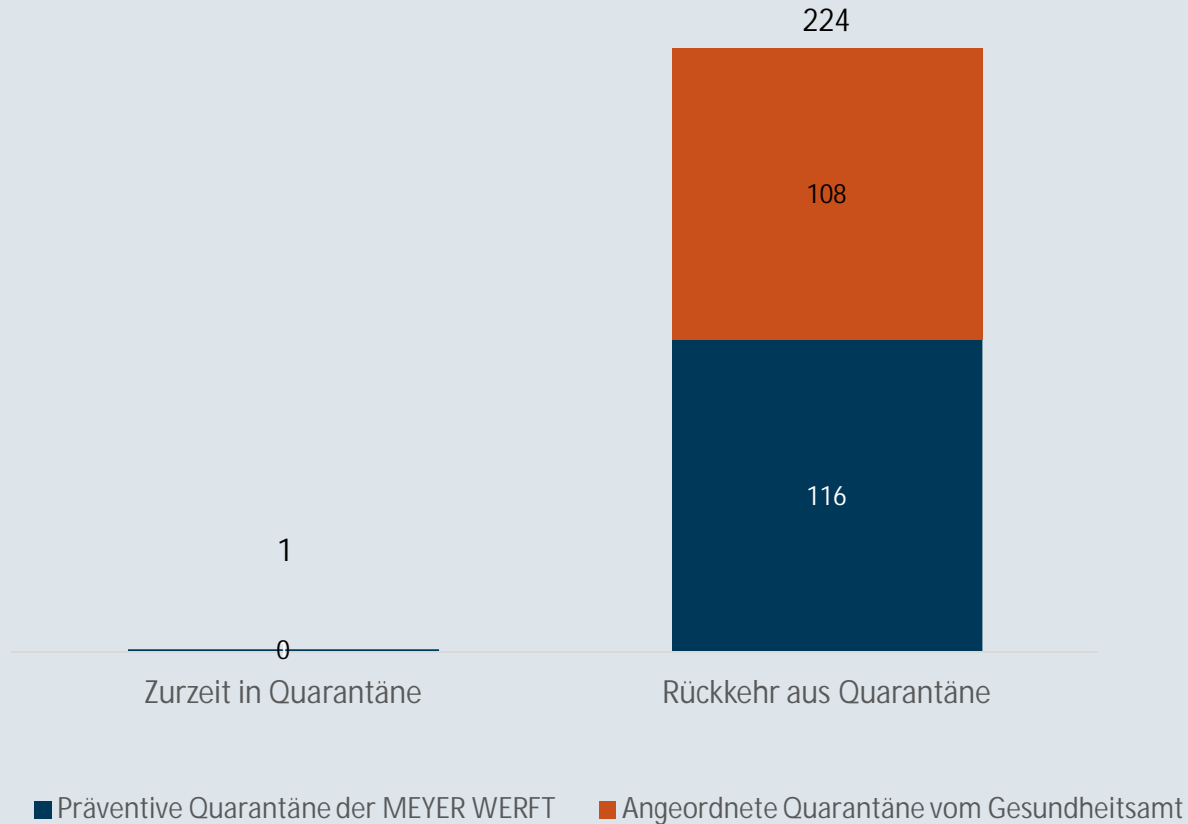

MEYER

Coronavirus

Zahlen , Daten, Fakten vom 16. Juli

Mitarbeiter in Quarantäne - 16.07.2020

Im Zeitverlauf: Von Corona betroffene Mitarbeiter

Mit Corona infizierte Personen - 16.07.2020

Niedersachsen
Bestätigte Fälle: 13859
Davon infiziert: 1004

Landkreise Leer und Emsland
Bestätigte Fälle: 634
Davon infiziert: 14

MEYER WERFT
Bestätigte Fälle: 9
Davon infiziert: 0

* Der Anteil der Mitarbeiter am Standort Papenburg, die im Landkreis Leer und Emsland leben, beträgt 93%.