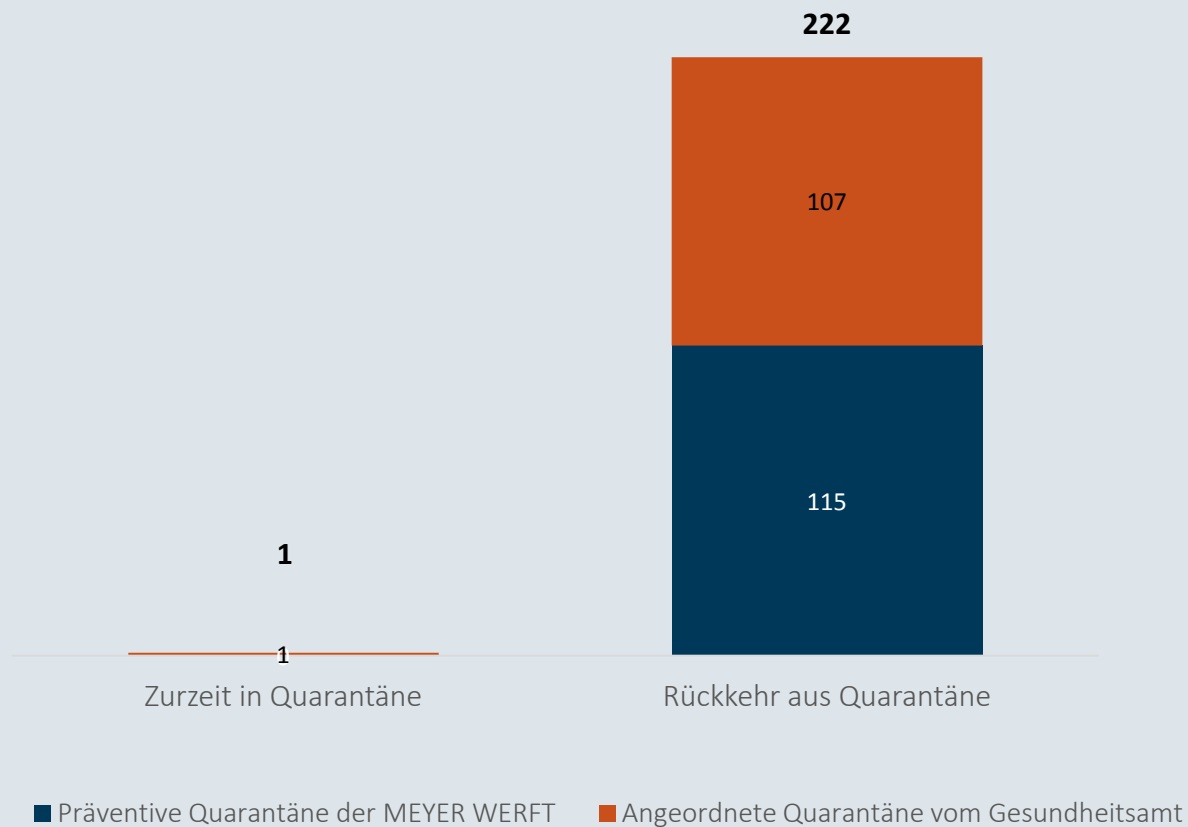

MEYER

Coronavirus

Zahlen , Daten, Fakten vom 2. Juli

Mitarbeiter in Quarantäne - 02.07.2020

Mit Corona infizierte Personen - 02.07.2020

Niedersachsen

Bestätigte Fälle: 13579

Davon infiziert: 1434

Landkreise Leer und Emsland

Bestätigte Fälle: 615

Davon infiziert: 6

MEYER WERFT

Bestätigte Fälle: 9

Davon infiziert: 0

* Der Anteil der Mitarbeiter am Standort Papenburg, die im Landkreis Leer und Emsland leben, beträgt 93%.