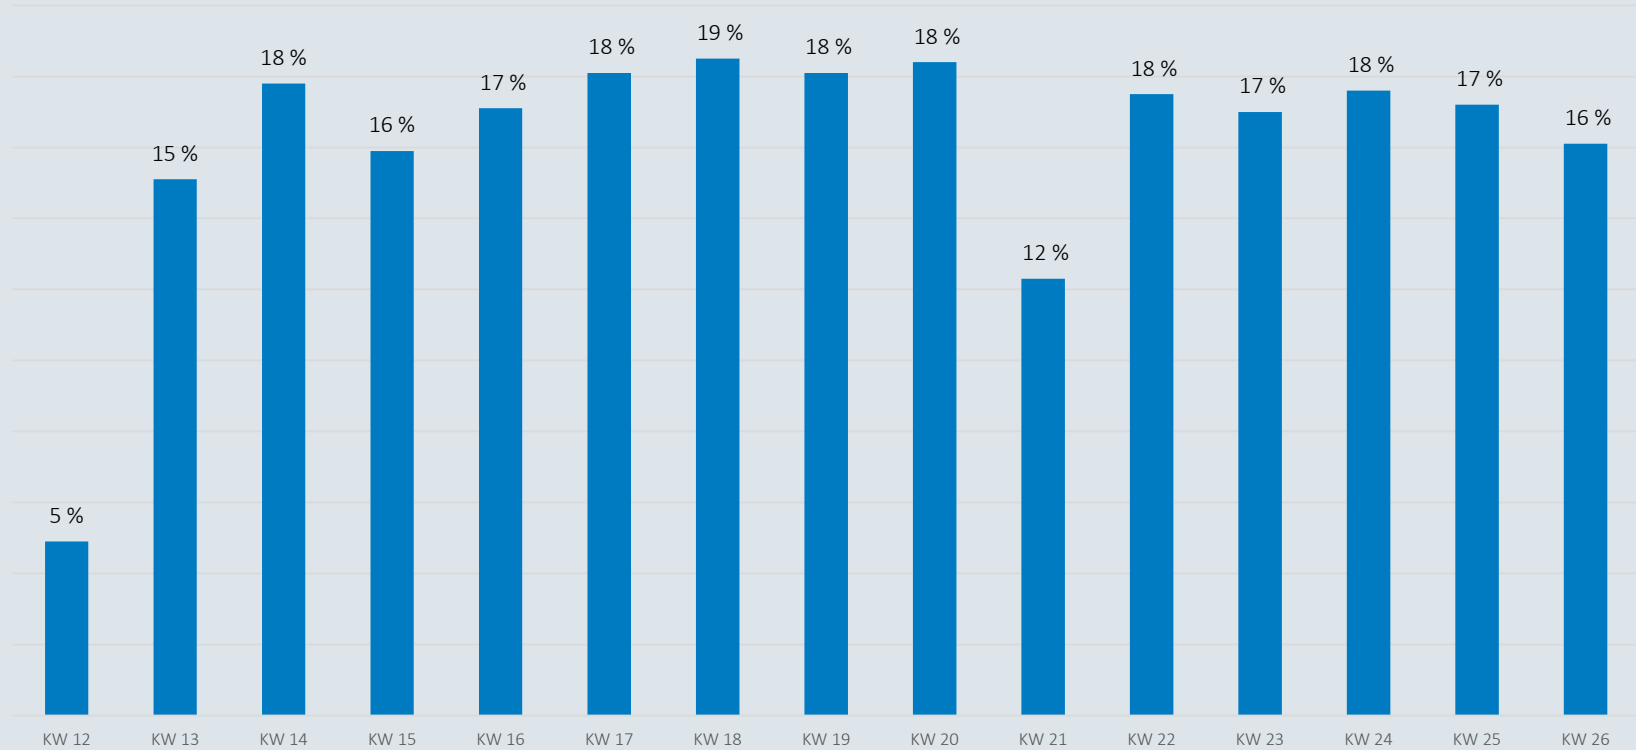

MEYER

Coronavirus

Zahlen , Daten, Fakten vom 2. Juli

Mitarbeiter in Quarantäne - 02.07.2020

Mit Corona infizierte Personen - 02.07.2020

Niedersachsen

Bestätigte Fälle: 13579

Davon infiziert: 1434

Landkreise Leer und Emsland

Bestätigte Fälle: 615

Davon infiziert: 6

MEYER WERFT

Bestätigte Fälle: 9

Davon infiziert: 0

* Der Anteil der Mitarbeiter am Standort Papenburg, die im Landkreis Leer und Emsland leben, beträgt 93%.

Mitarbeiter im Home Office

Anteil Mitarbeiter im Homeoffice

* Daten aus ATOSS, Wochendurchschnitt

Personen zeitgleich auf dem Werftgelände