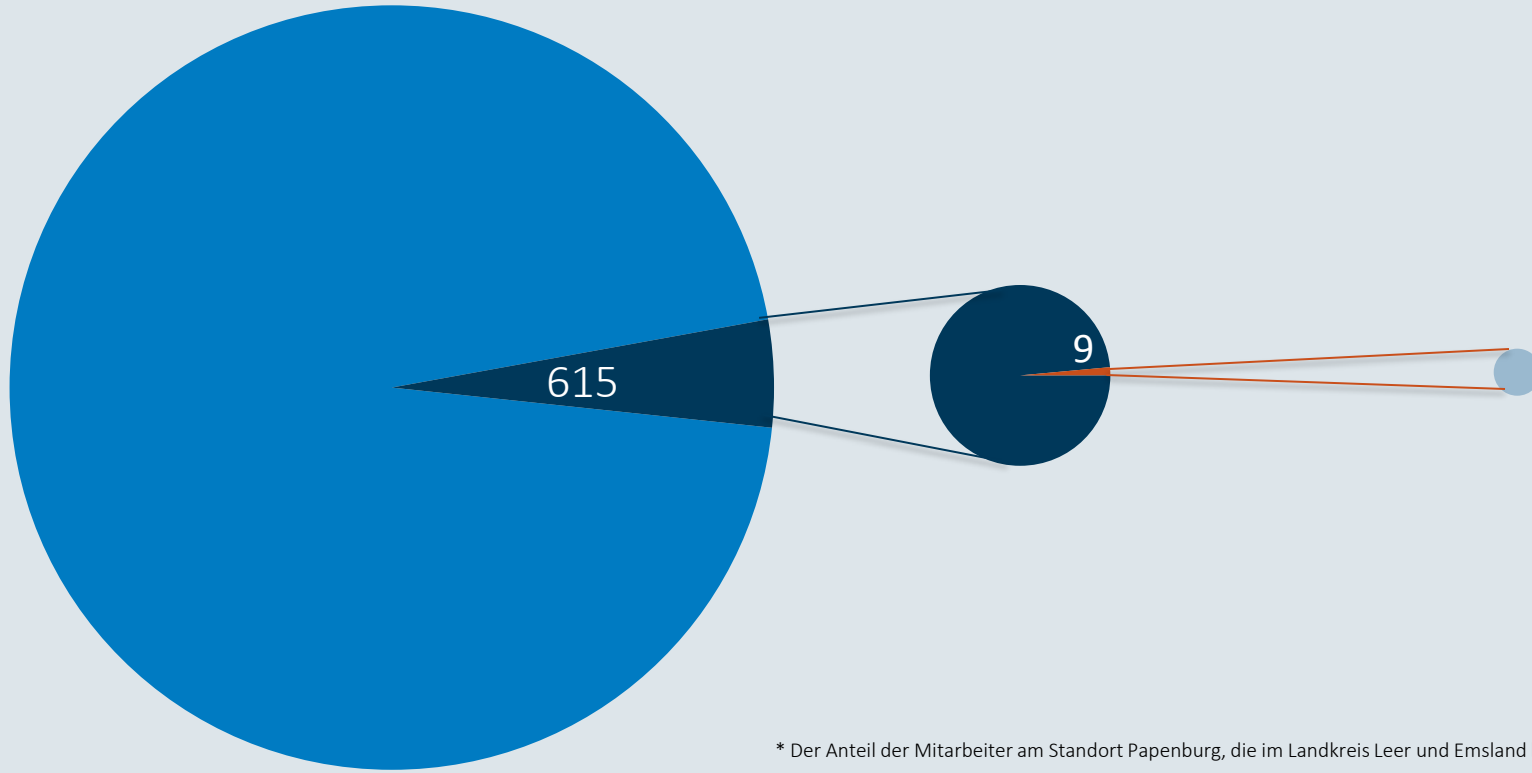

MEYER

Coronavirus

Zahlen , Daten, Fakten vom 2. Juli

Mitarbeiter in Quarantäne - 02.07.2020

Mit Corona infizierte Personen - 02.07.2020

Niedersachsen

Bestätigte Fälle: 13579

Davon infiziert: 1434

Landkreise Leer und Emsland

Bestätigte Fälle: 615

Davon infiziert: 6

MEYER WERFT

Bestätigte Fälle: 9

Davon infiziert: 0

* Der Anteil der Mitarbeiter am Standort Papenburg, die im Landkreis Leer und Emsland leben, beträgt 93%.