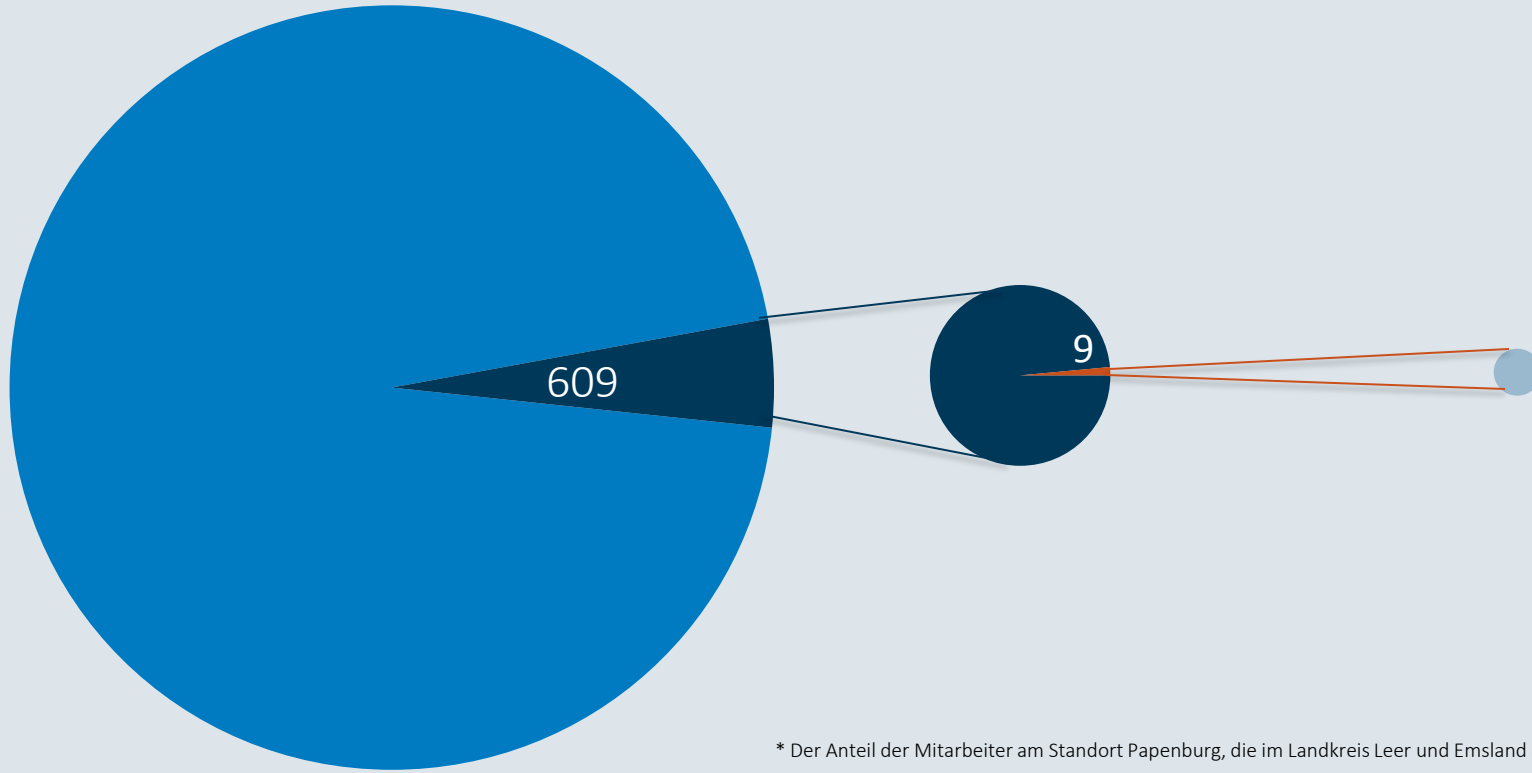

MEYER

Coronavirus

Zahlen , Daten, Fakten vom 25. Juni

Mitarbeiter in Quarantäne - 25.06.2020

Mit Corona infizierte Personen - 25.06.2020

Niedersachsen

Bestätigte Fälle: 13372

Davon infiziert: 1574

Landkreise Leer und Emsland

Bestätigte Fälle: 609

Davon infiziert: 5

MEYER WERFT

Bestätigte Fälle: 9

Davon infiziert: 0

* Der Anteil der Mitarbeiter am Standort Papenburg, die im Landkreis Leer und Emsland leben, beträgt 93%.