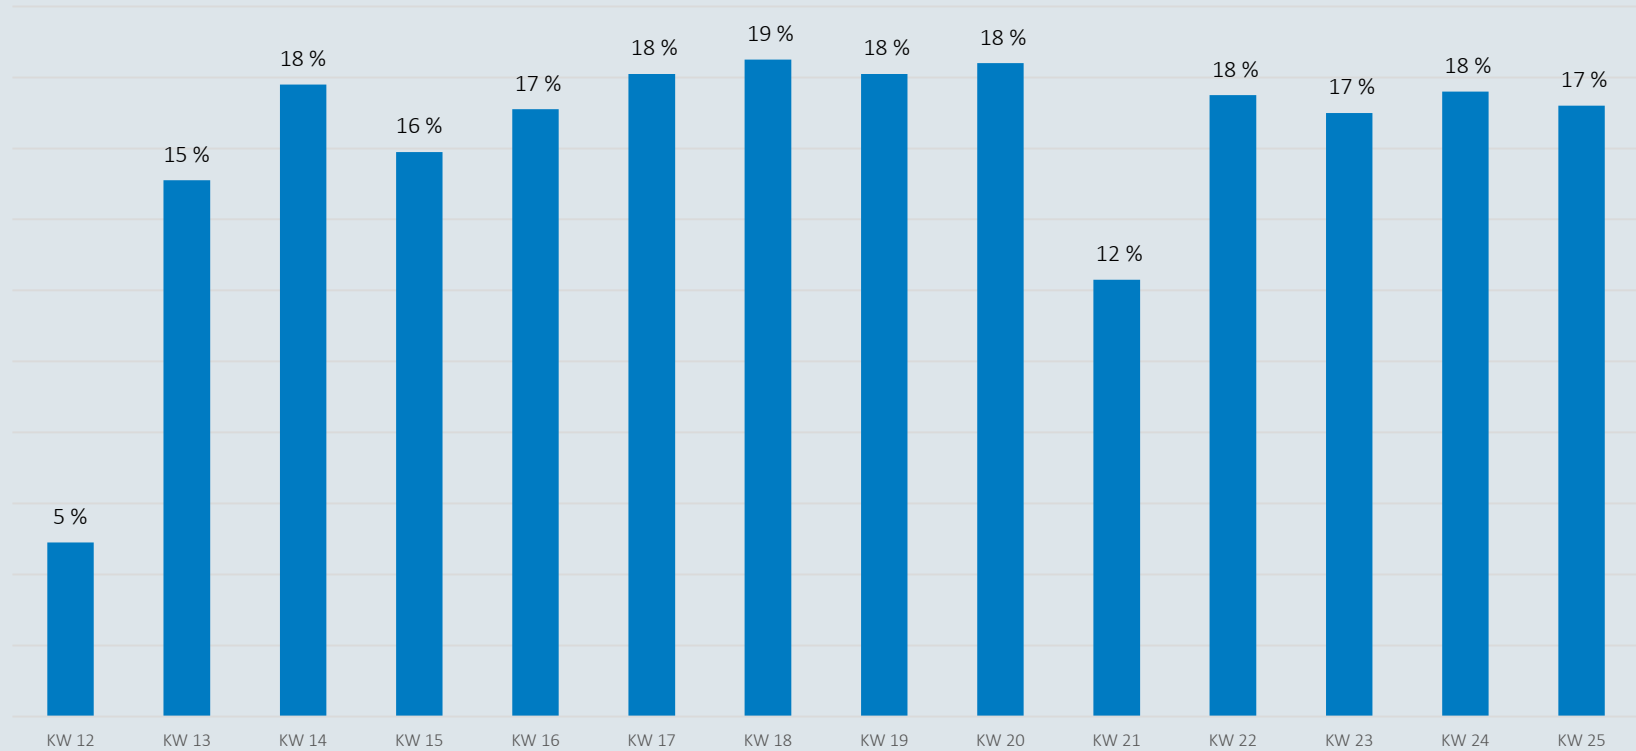

MEYER

Coronavirus

Zahlen , Daten, Fakten vom 25. Juni

Mitarbeiter in Quarantäne - 25.06.2020

Mit Corona infizierte Personen - 25.06.2020

Niedersachsen

Bestätigte Fälle: 13372

Davon infiziert: 1574

Landkreise Leer und Emsland

Bestätigte Fälle: 609

Davon infiziert: 5

MEYER WERFT

Bestätigte Fälle: 9

Davon infiziert: 0

* Der Anteil der Mitarbeiter am Standort Papenburg, die im Landkreis Leer und Emsland leben, beträgt 93%.

Mitarbeiter im Home Office

Anteil Mitarbeiter im Homeoffice

* Daten aus ATOSS, Wochendurchschnitt

Personen zeitgleich auf dem Werftgelände