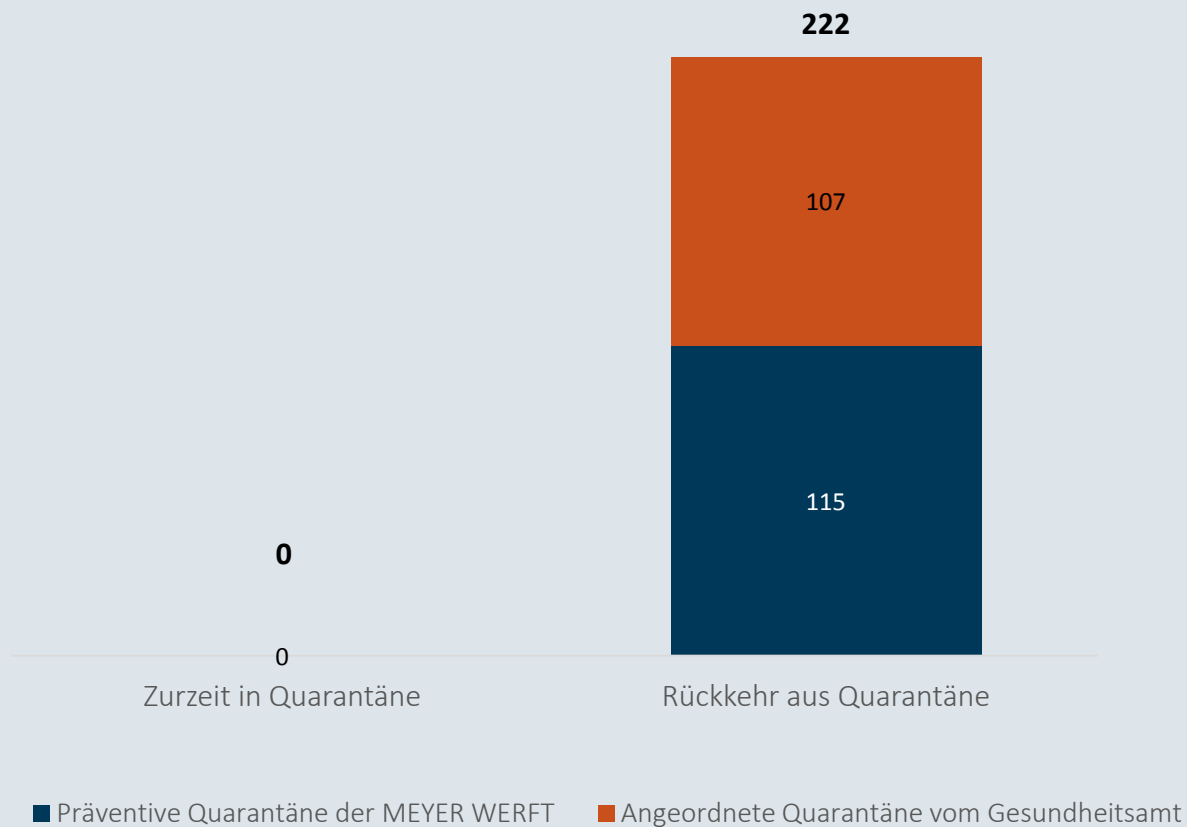

MEYER

Coronavirus

Zahlen , Daten, Fakten vom 25. Juni

Mitarbeiter in Quarantäne - 25.06.2020

Mit Corona infizierte Personen - 25.06.2020

Niedersachsen

Bestätigte Fälle: 13372

Davon infiziert: 1574

Landkreise Leer und Emsland

Bestätigte Fälle: 609

Davon infiziert: 5

MEYER WERFT

Bestätigte Fälle: 9

Davon infiziert: 0

* Der Anteil der Mitarbeiter am Standort Papenburg, die im Landkreis Leer und Emsland leben, beträgt 93%.