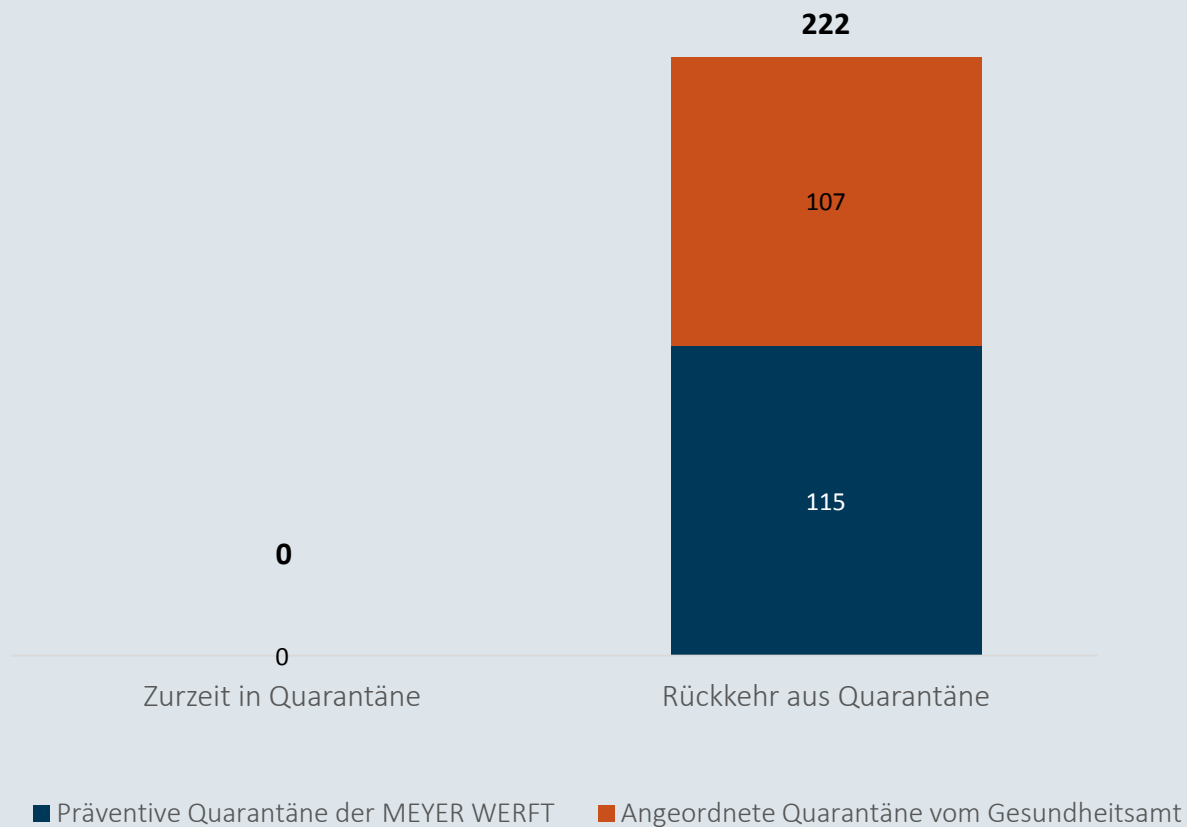

MEYER

Coronavirus

Zahlen , Daten, Fakten vom 18. Juni

Mitarbeiter in Quarantäne - 18.06.2020

Im Zeitverlauf: Von Corona betroffene Mitarbeiter

(Standort Papenburg)

Mit Corona infizierte Personen - 18.06.2020

Niedersachsen

Bestätigte Fälle: 13049

Davon infiziert: 1720

Landkreise Leer und Emsland

Bestätigte Fälle: 607

Davon infiziert: 15

MEYER WERFT

Bestätigte Fälle: 9

Davon infiziert: 0

* Der Anteil der Mitarbeiter am Standort Papenburg, die im Landkreis Leer und Emsland leben, beträgt 93%.

Mitarbeiter im Home Office

Anteil Mitarbeiter im Homeoffice

* Daten aus ATOSS, Wochendurchschnitt

Personen zeitgleich auf dem Werftgelände