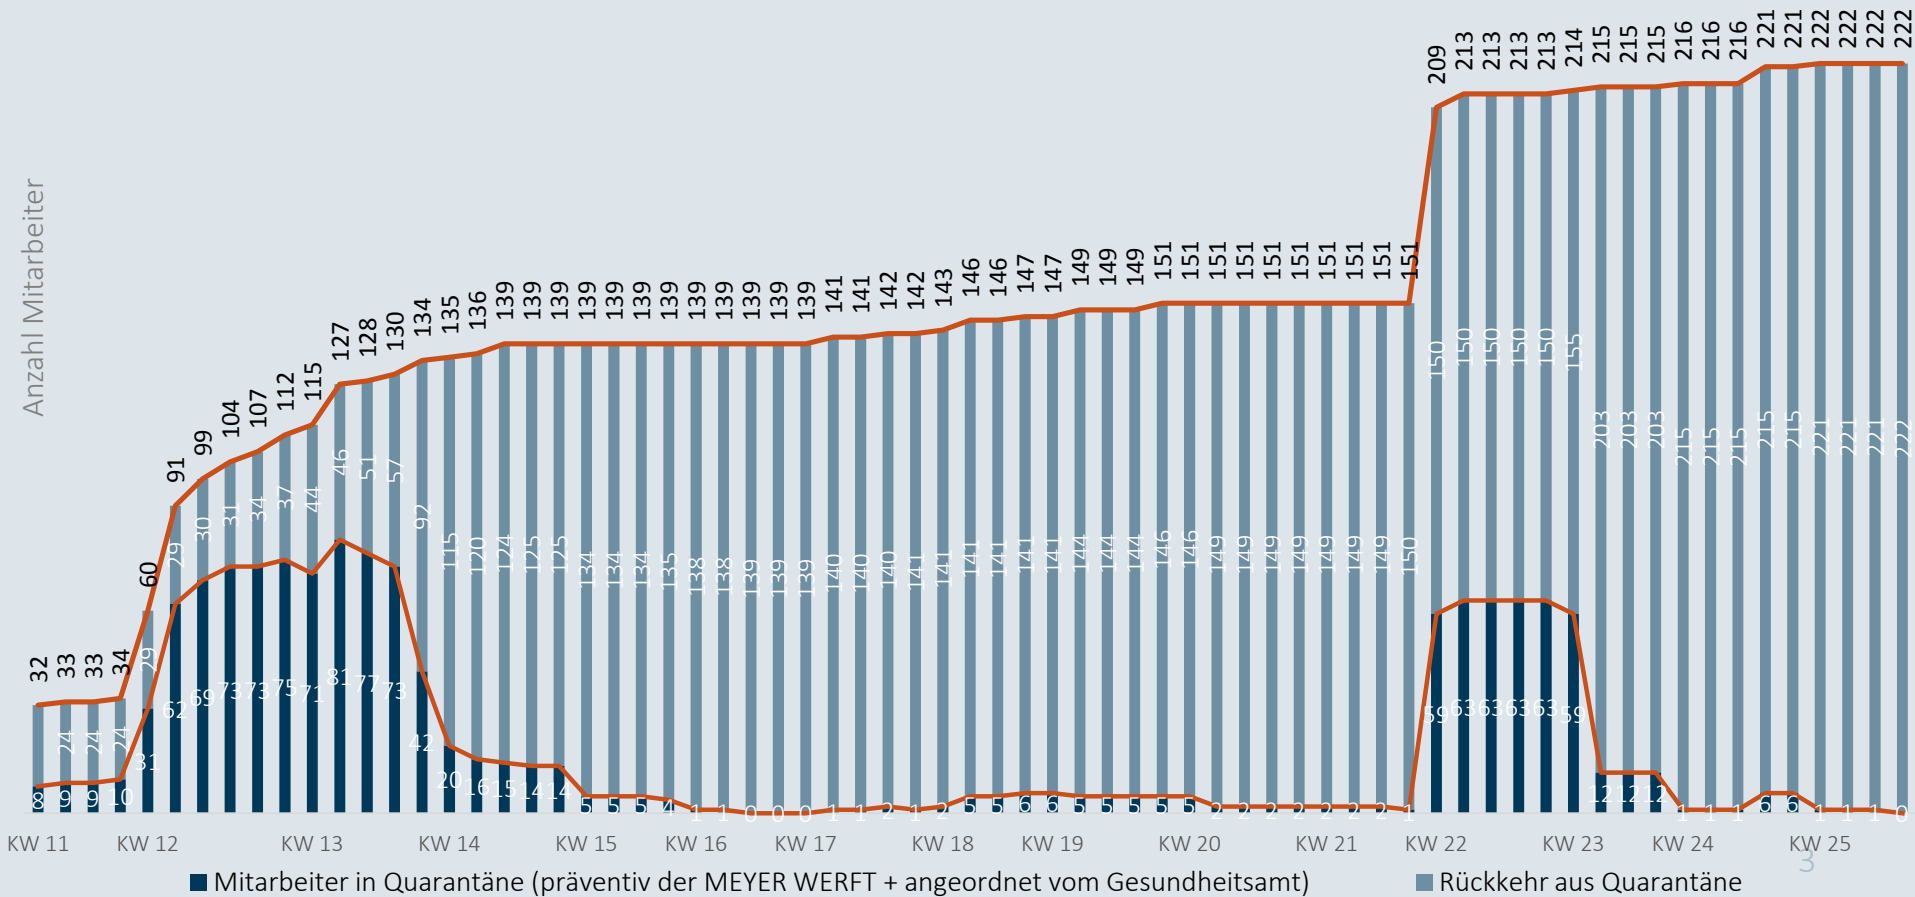

MEYER

Coronavirus

Zahlen , Daten, Fakten vom 18. Juni

Mitarbeiter in Quarantäne - 18.06.2020

Im Zeitverlauf: Von Corona betroffene Mitarbeiter

(Standort Papenburg)

Mit Corona infizierte Personen - 18.06.2020

Niedersachsen

Bestätigte Fälle: 13049

Davon infiziert: 1720

Landkreise Leer und Emsland

Bestätigte Fälle: 607

Davon infiziert: 15

MEYER WERFT

Bestätigte Fälle: 9

Personen zeitgleich auf dem Werftgelände