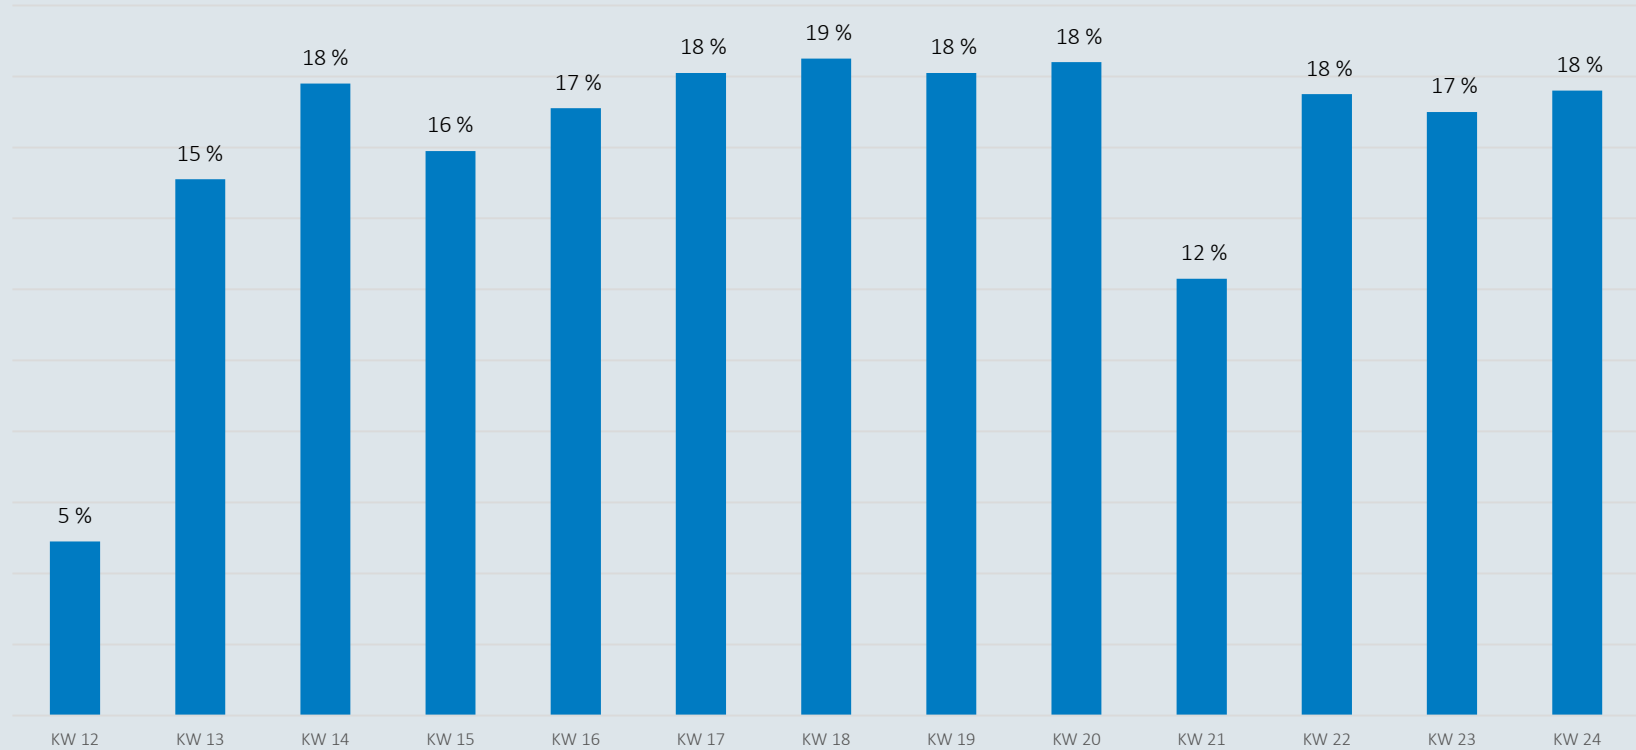

MEYER

Coronavirus

Zahlen , Daten, Fakten vom 18. Juni

Mitarbeiter in Quarantäne - 18.06.2020

Im Zeitverlauf: Von Corona betroffene Mitarbeiter

(Standort Papenburg)

Mit Corona infizierte Personen - 18.06.2020

Niedersachsen

Bestätigte Fälle: 13049

Davon infiziert: 1720

Landkreise Leer und Emsland

Bestätigte Fälle: 607

Davon infiziert: 15

MEYER WERFT

Bestätigte Fälle: 9

Davon infiziert: 0

* Der Anteil der Mitarbeiter am Standort Papenburg, die im Landkreis Leer und Emsland leben, beträgt 93%.

Mitarbeiter im Home Office

Anteil Mitarbeiter im Homeoffice

* Daten aus ATOSS, Wochendurchschnitt

Personen zeitgleich auf dem Werftgelände