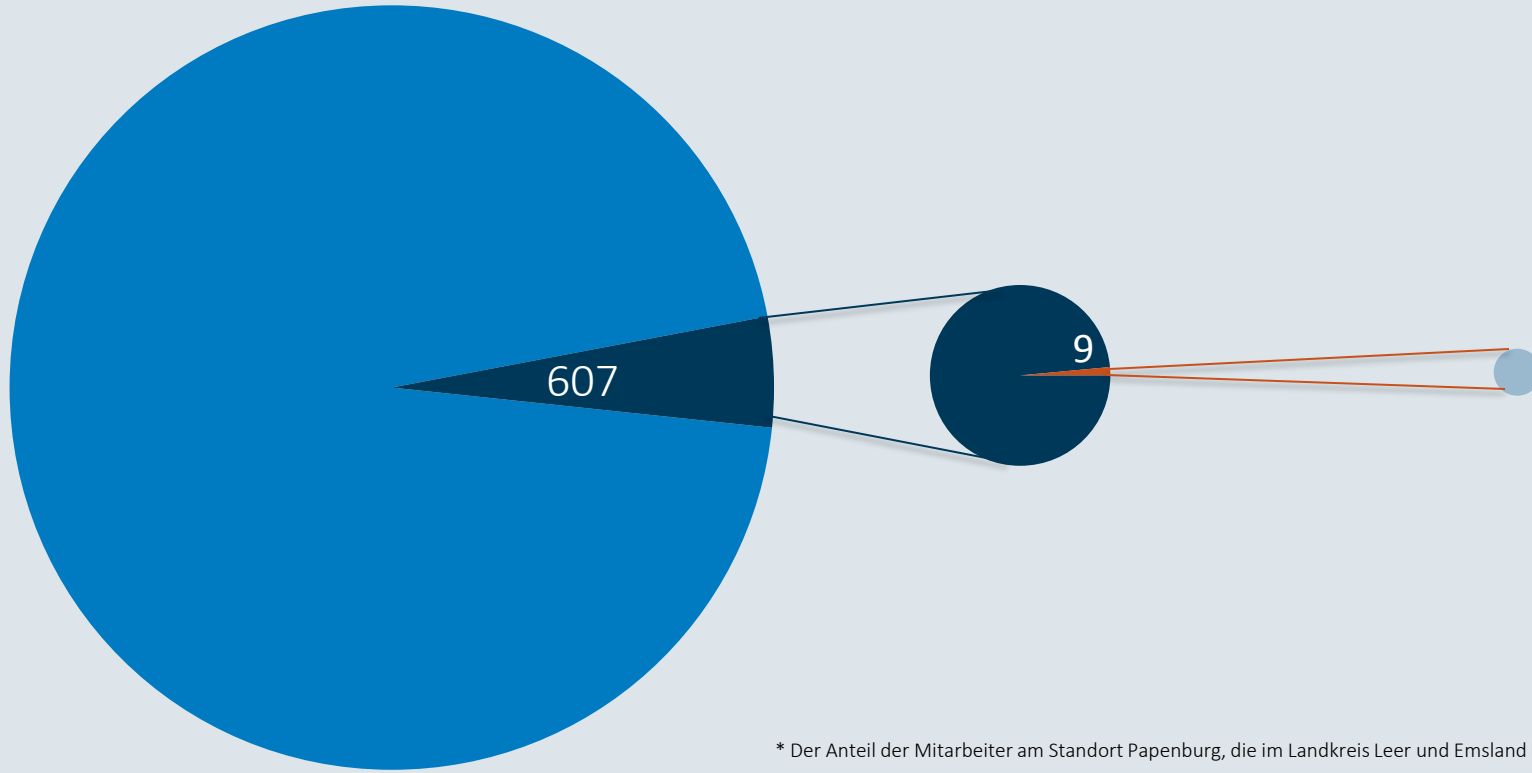

Mit Corona infizierte Personen - 18.06.2020

Niedersachsen

Bestätigte Fälle: 13049

Davon infiziert: 1720

Landkreise Leer und Emsland

Bestätigte Fälle: 607

Davon infiziert: 15

MEYER WERFT

Bestätigte Fälle: 9

Davon infiziert: 0

* Der Anteil der Mitarbeiter am Standort Papenburg, die im Landkreis Leer und Emsland leben, beträgt 93%.