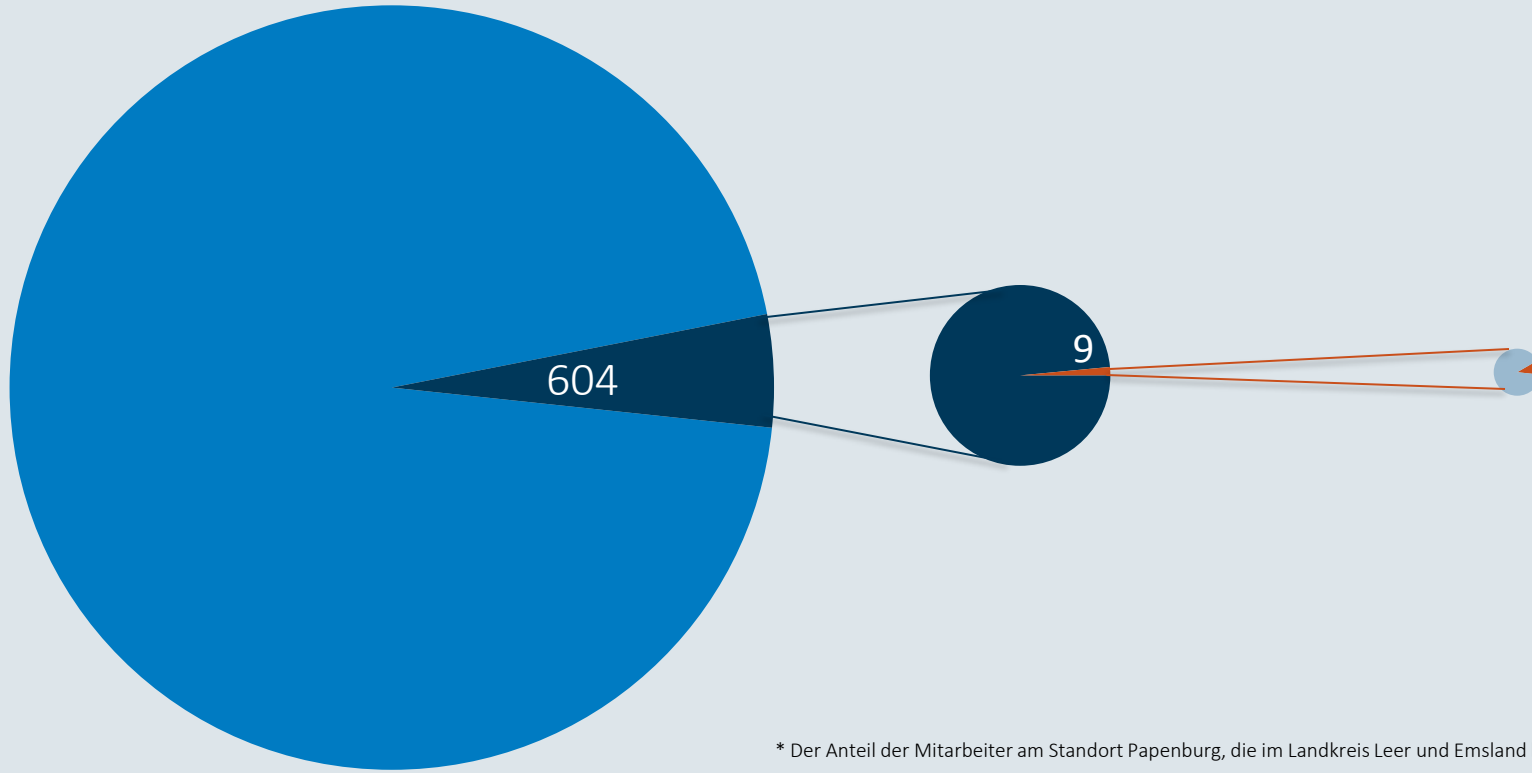

MEYER

Coronavirus

Zahlen , Daten, Fakten vom 12. Juni

Mitarbeiter in Quarantäne - 11.06.2020

Mit Corona infizierte Personen - 11.06.2020

Niedersachsen

Bestätigte Fälle: 12730

Davon infiziert: 1773

Landkreise Leer und Emsland

Bestätigte Fälle: 604

Davon infiziert: 26

MEYER WERFT

Bestätigte Fälle: 9

Davon infiziert: 1

* Der Anteil der Mitarbeiter am Standort Papenburg, die im Landkreis Leer und Emsland leben, beträgt 93%.