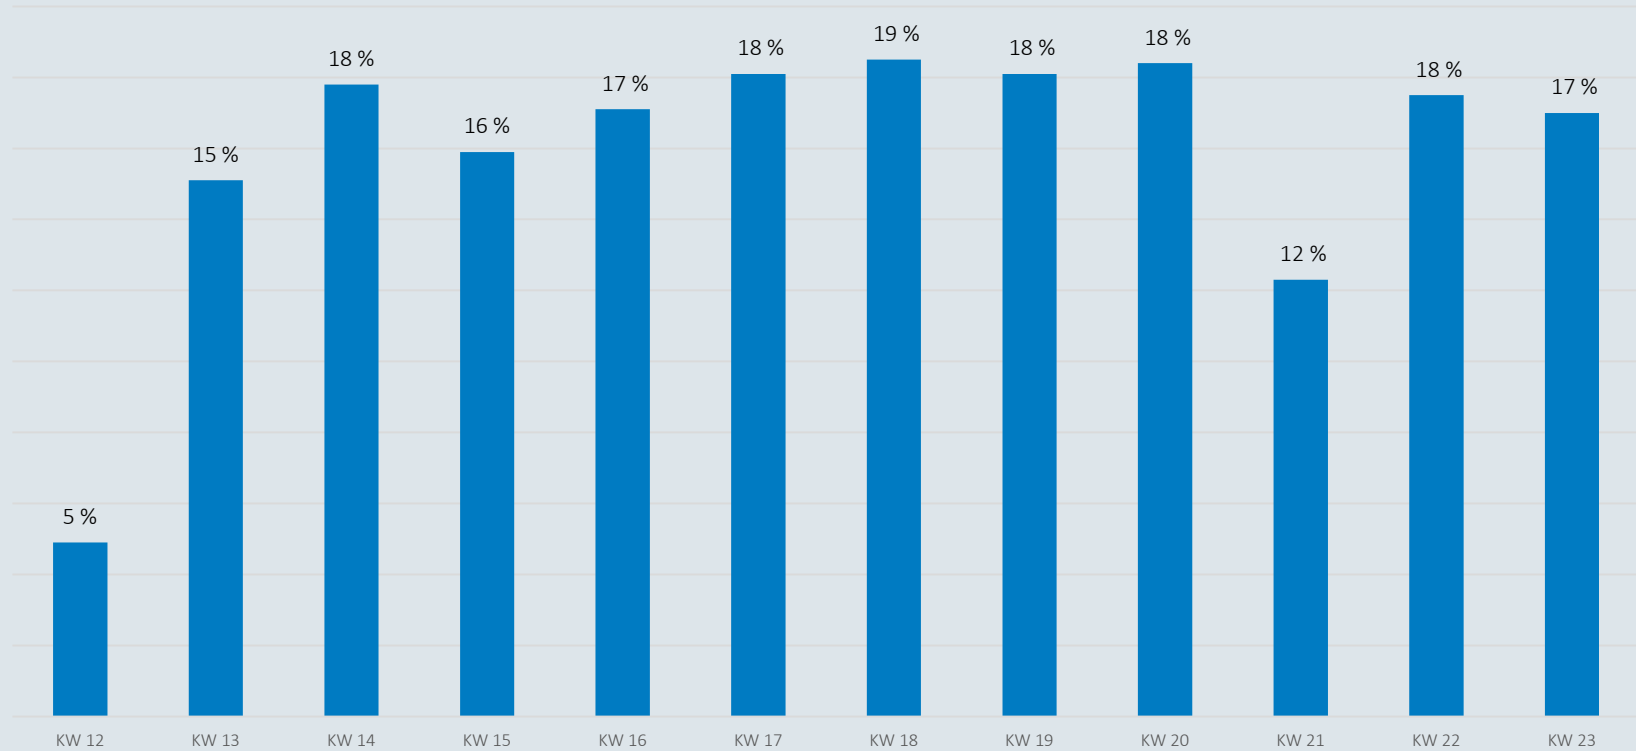

Mitarbeiter im Home Office

Anteil Mitarbeiter im Homeoffice

* Daten aus ATOSS, Wochendurchschnitt