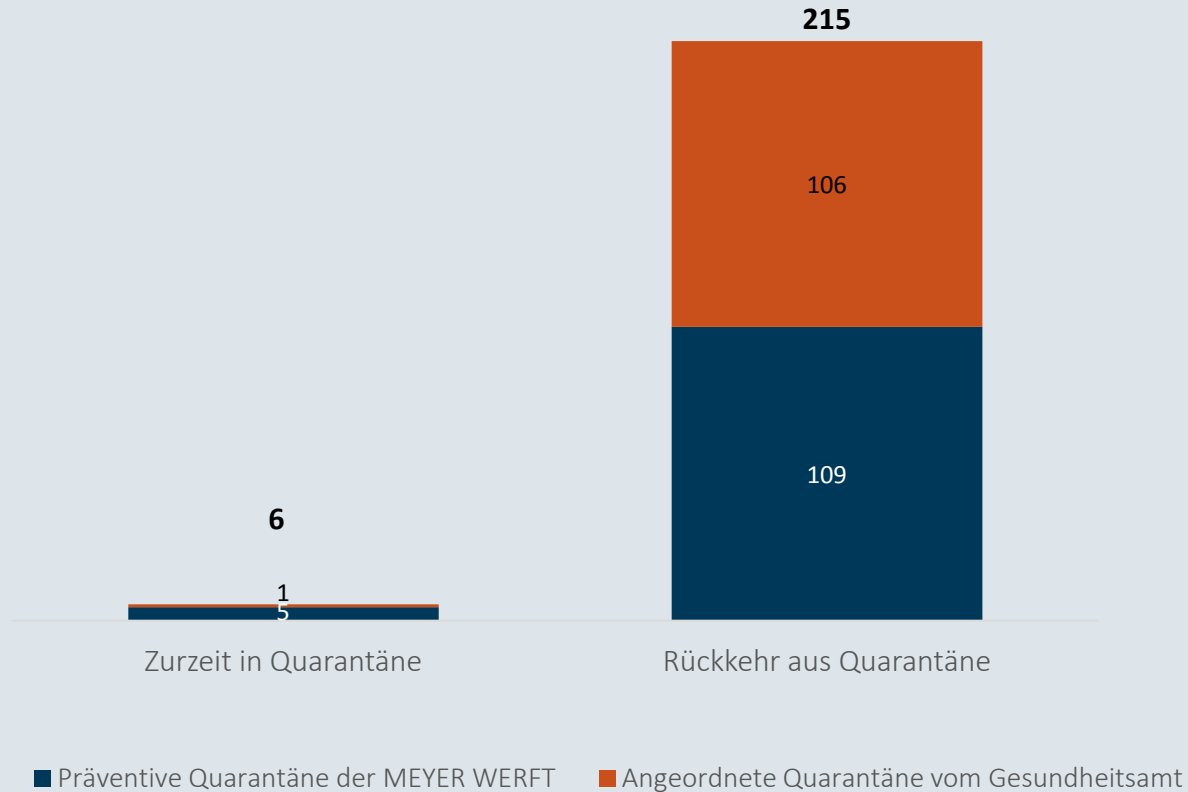

MEYER

Coronavirus

Zahlen , Daten, Fakten vom 12. Juni

Mitarbeiter in Quarantäne - 11.06.2020

Mit Corona infizierte Personen - 11.06.2020

Niedersachsen

Bestätigte Fälle: 12730

Davon infiziert: 1773

Landkreise Leer und Emsland

Bestätigte Fälle: 604

Davon infiziert: 26

MEYER WERFT

Bestätigte Fälle: 9

Davon infiziert: 1

* Der Anteil der Mitarbeiter am Standort Papenburg, die im Landkreis Leer und Emsland leben, beträgt 93%.