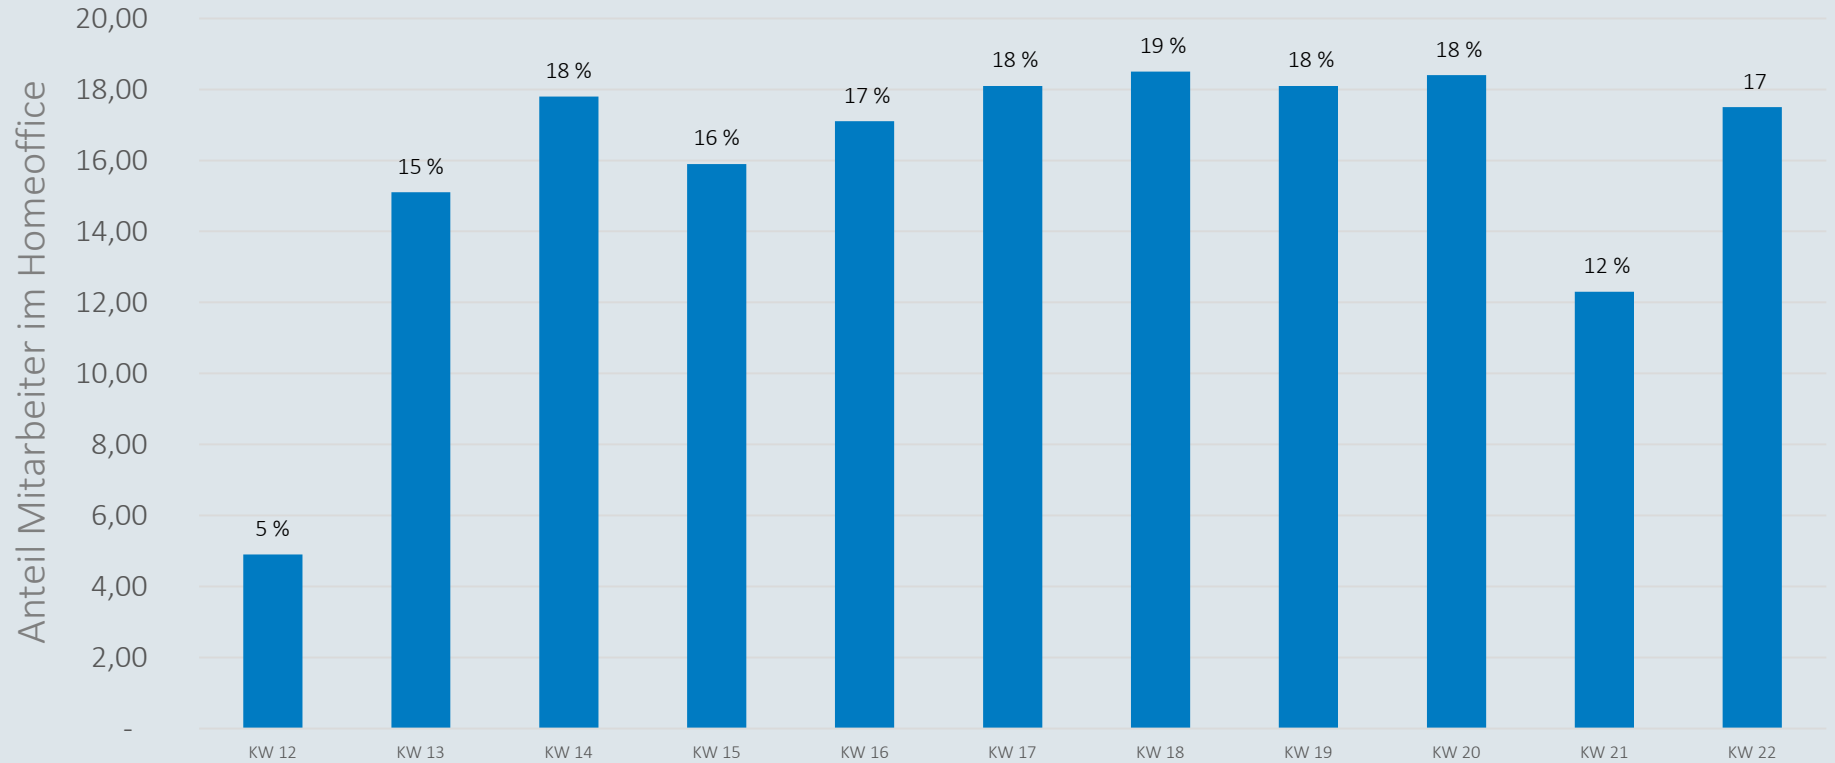

## Landkreise Leer und Emsland

Bestätigte Fälle: 590

Davon infiziert: 72

## MEYER WERFT

Bestätigte Fälle: 9

Davon infiziert: 4

\* Der Anteil der Mitarbeiter am Standort Papenburg, die im Landkreis Leer und Emsland leben, beträgt 93%.

# Mitarbeiter im Home Office

\* Daten aus ATOSS, Wochendurchschnitt

# Personen zeitgleich auf dem Werftgelände