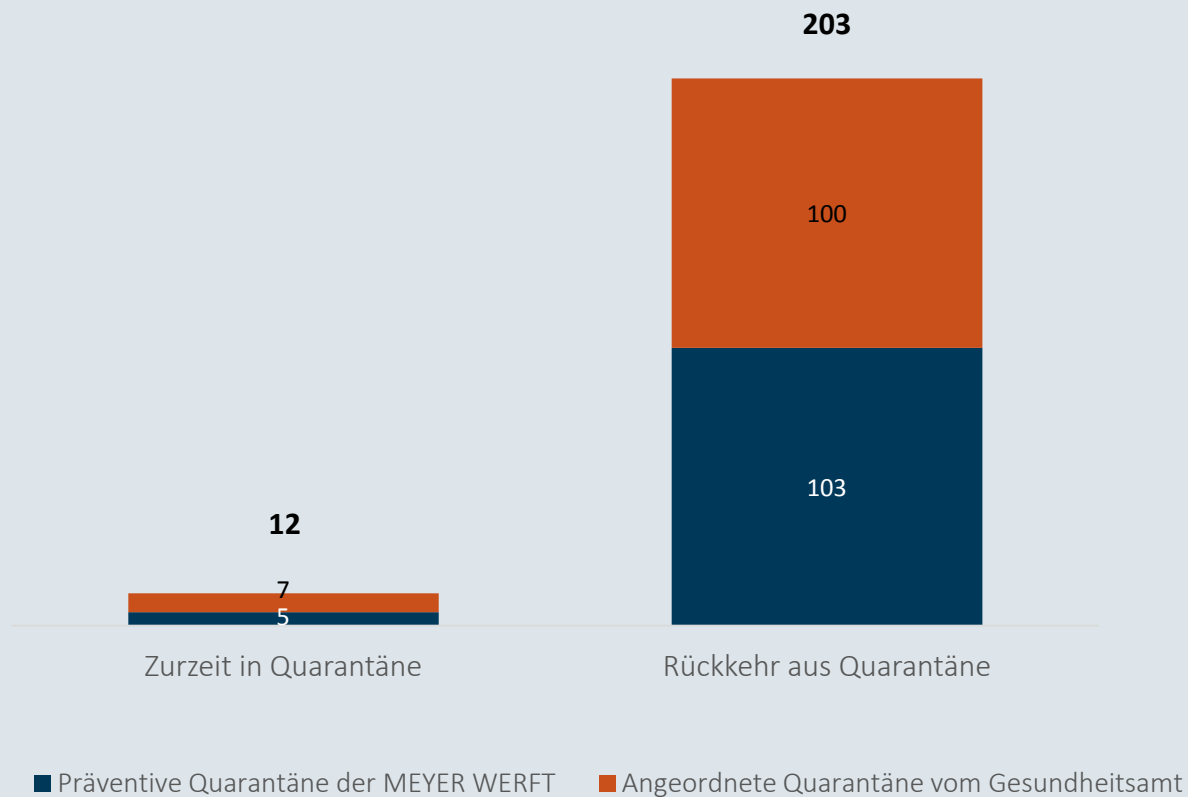

Mitarbeiter in Quarantäne - 04.06.2020