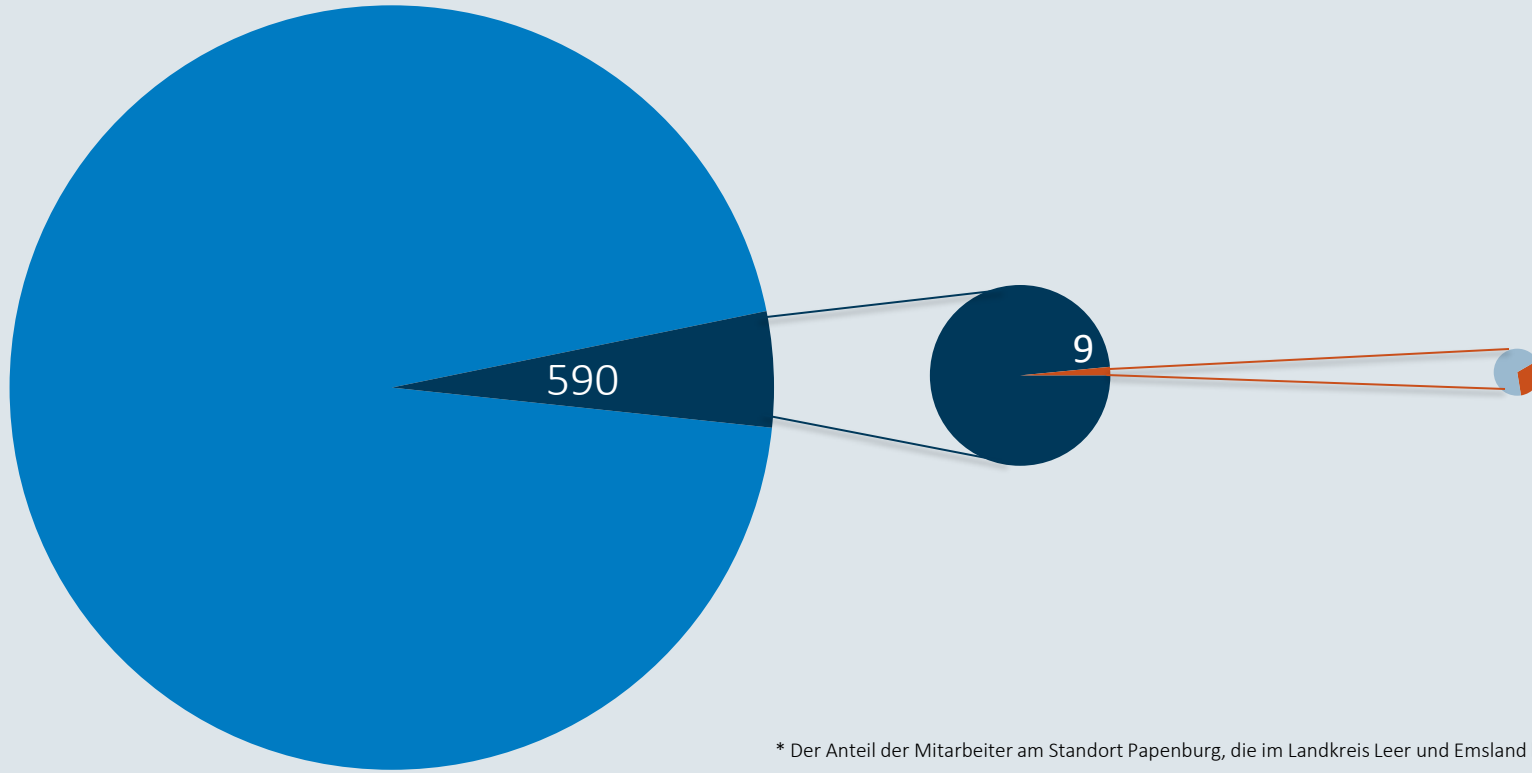

## Niedersachsen

Bestätigte Fälle: 12232

Davon infiziert: 1666

## Landkreise Leer und Emsland

Bestätigte Fälle: 590

Davon infiziert: 72

## MEYER WERFT

Bestätigte Fälle: 9

Davon infiziert: 4

\* Der Anteil der Mitarbeiter am Standort Papenburg, die im Landkreis Leer und Emsland leben, beträgt 93%.

# Personen zeitgleich auf dem Werftgelände