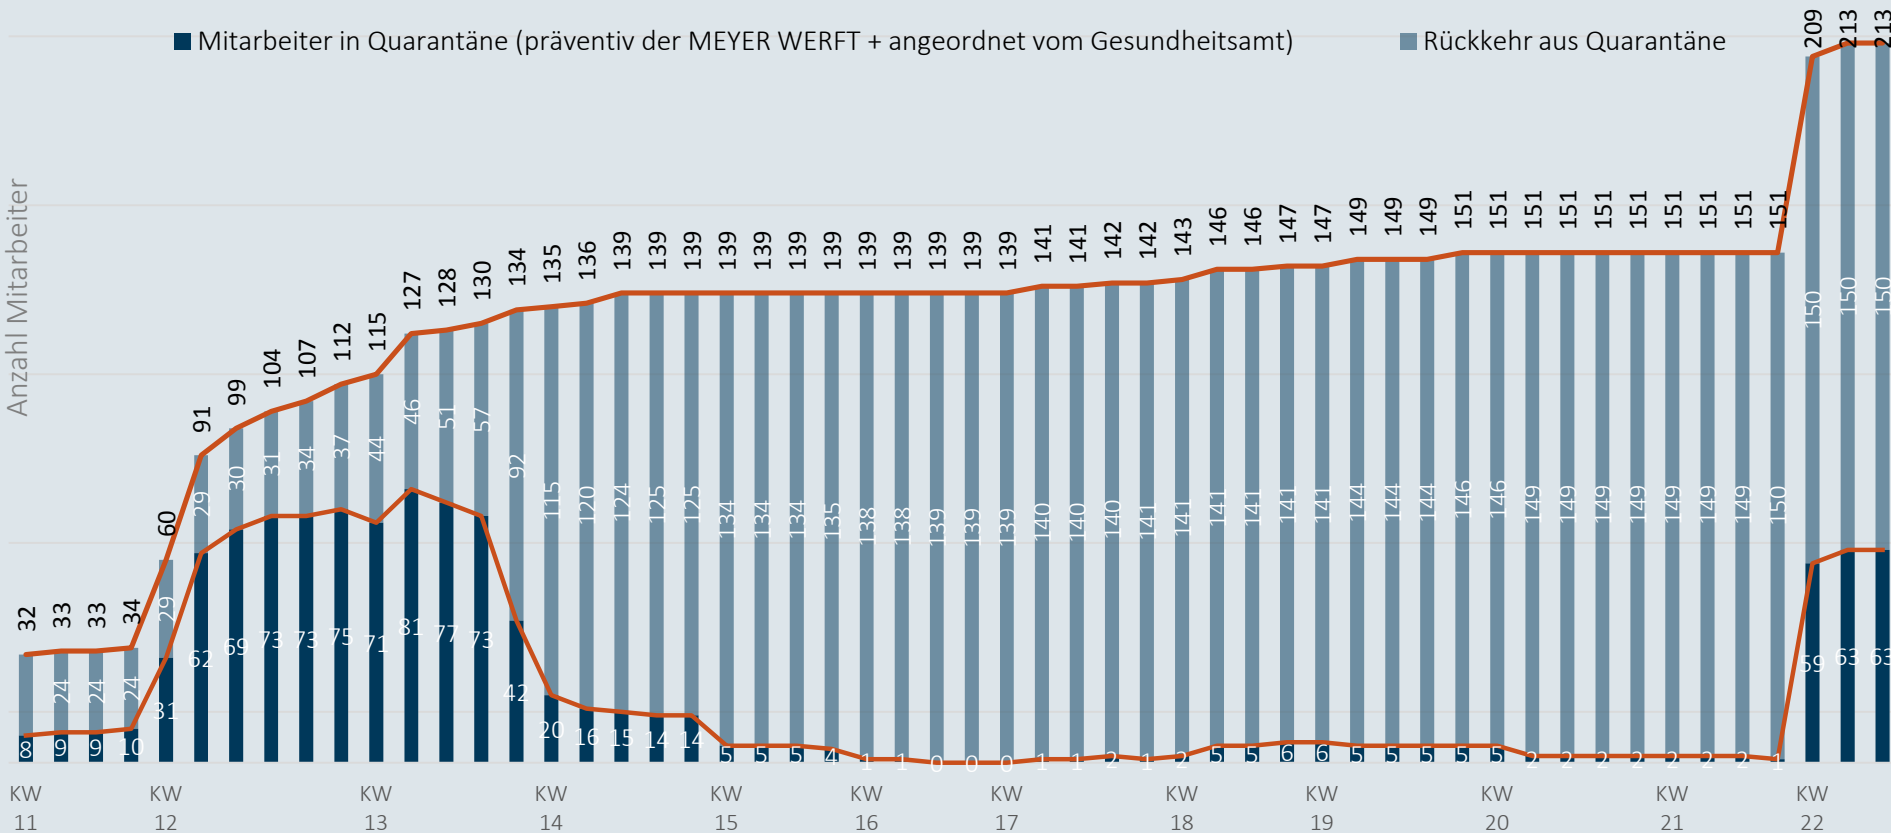

MEYER

Coronavirus

Zahlen , Daten, Fakten vom 29. Mai

Mitarbeiter in Quarantäne - 27.05.2020

Im Zeitverlauf: Von Corona betroffene Mitarbeiter

Mit Corona infizierte Personen - 28.05.2020

Niedersachsen

Bestätigte Fälle: 11774

Davon infiziert: 1563

Landkreise Leer und Emsland

Bestätigte Fälle: 579

Davon infiziert: 81

MEYER WERFT

Bestätigte Fälle: 8

Davon infiziert: 3

* Der Anteil der Mitarbeiter am Standort Papenburg, die im Landkreis Leer und Emsland leben, beträgt 93%.