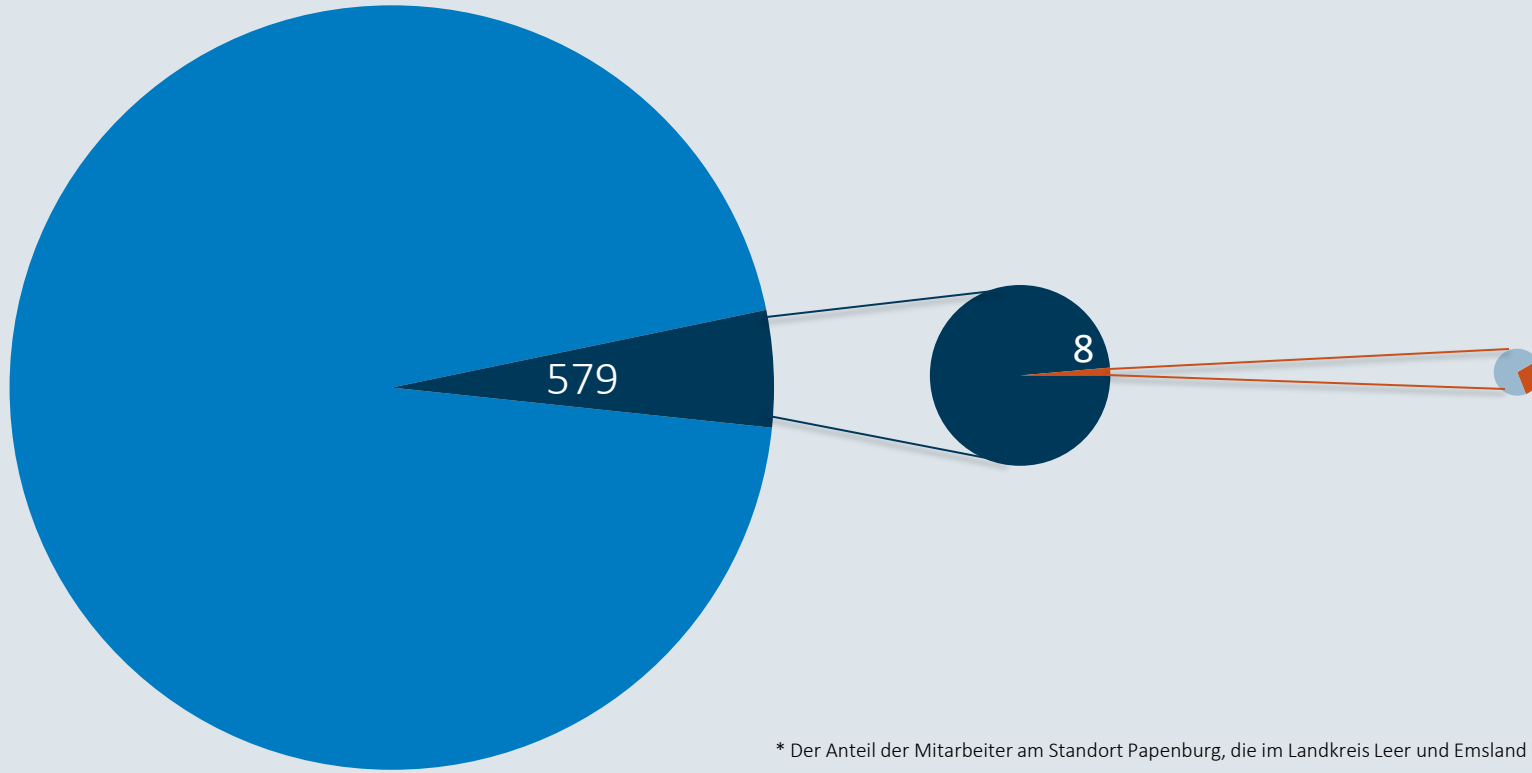

MEYER

Coronavirus

Zahlen , Daten, Fakten vom 29. Mai

Mitarbeiter in Quarantäne - 27.05.2020

Im Zeitverlauf: Von Corona betroffene Mitarbeiter

Mit Corona infizierte Personen - 28.05.2020

Niedersachsen

Bestätigte Fälle: 11774

Davon infiziert: 1563

Landkreise Leer und Emsland

Bestätigte Fälle: 579

Davon infiziert: 81

MEYER WERFT

Bestätigte Fälle: 8

Davon infiziert: 3

* Der Anteil der Mitarbeiter am Standort Papenburg, die im Landkreis Leer und Emsland leben, beträgt 93%.

Mitarbeiter im Home Office

* Daten aus ATOSS, Wochendurchschnitt

Personen zeitgleich auf dem Werftgelände