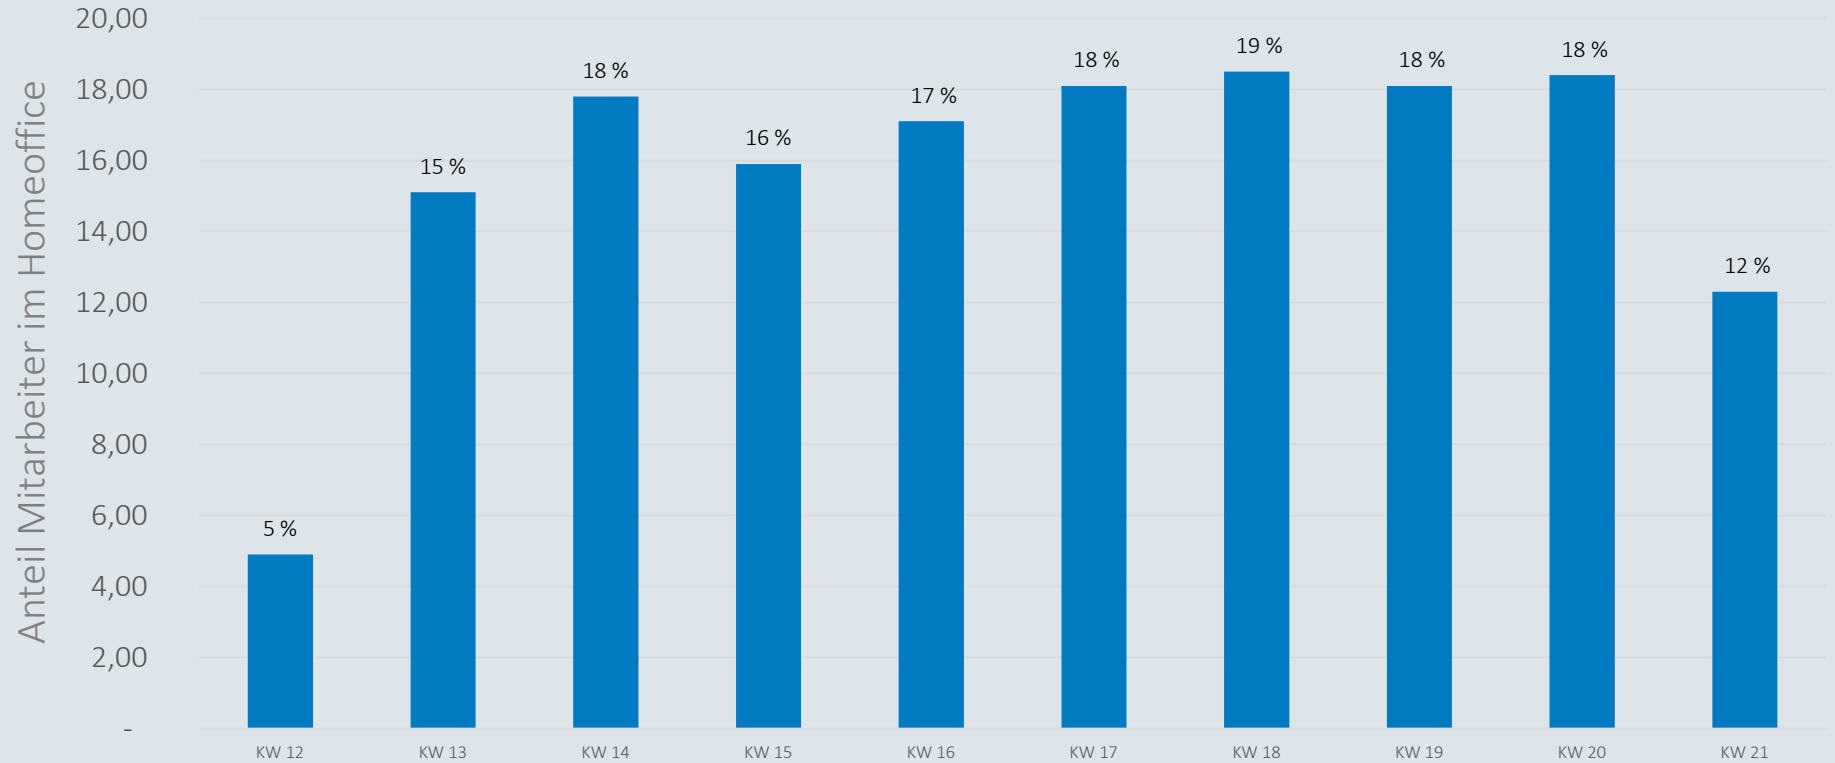

MEYER

Coronavirus

Zahlen , Daten, Fakten vom 29. Mai

Mitarbeiter in Quarantäne - 27.05.2020

Im Zeitverlauf: Von Corona betroffene Mitarbeiter

Mit Corona infizierte Personen - 28.05.2020

Niedersachsen

Bestätigte Fälle: 11774

Davon infiziert: 1563

Landkreise Leer und Emsland

Bestätigte Fälle: 579

Davon infiziert: 81

MEYER WERFT

Bestätigte Fälle: 8

Davon infiziert: 3

* Der Anteil der Mitarbeiter am Standort Papenburg, die im Landkreis Leer und Emsland leben, beträgt 93%.

Mitarbeiter im Home Office

* Daten aus ATOSS, Wochendurchschnitt

Personen zeitgleich auf dem Werftgelände