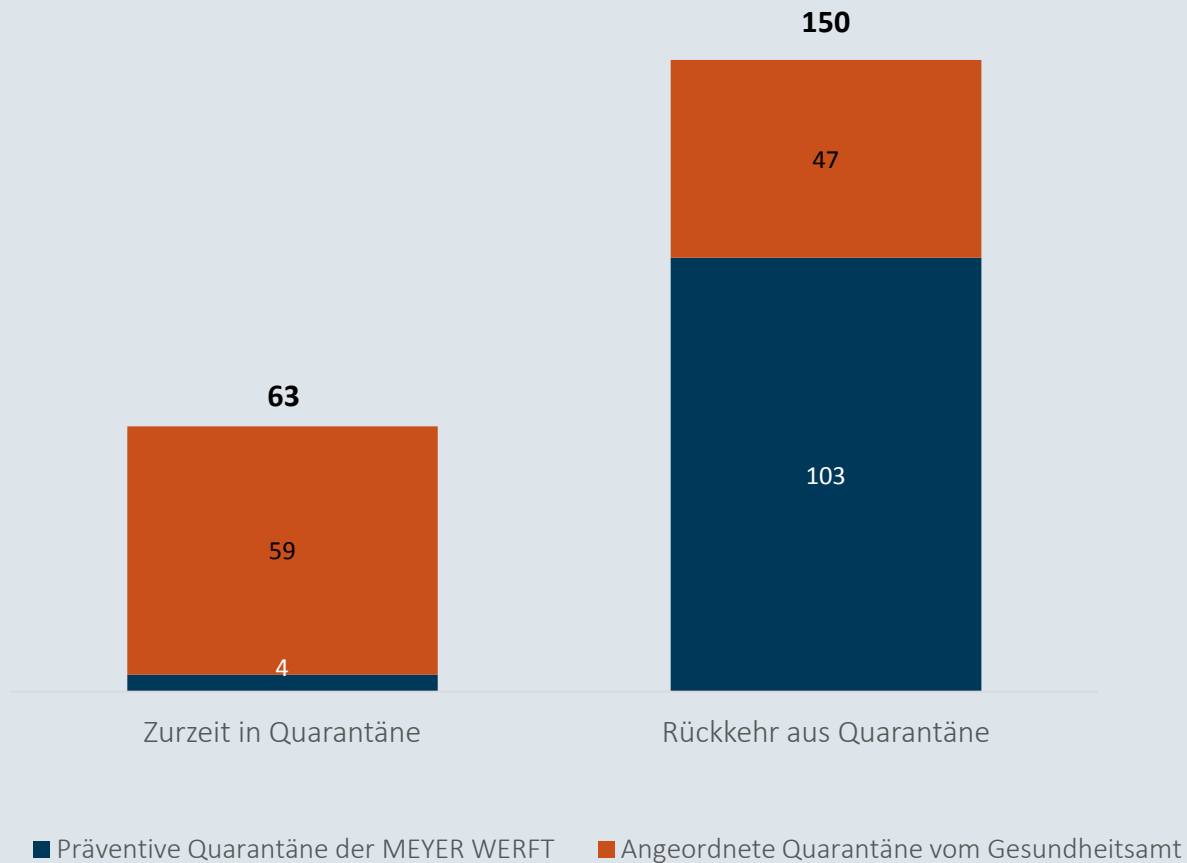

MEYER

Coronavirus

Zahlen , Daten, Fakten vom 29. Mai

Mitarbeiter in Quarantäne - 27.05.2020

Im Zeitverlauf: Von Corona betroffene Mitarbeiter

Mit Corona infizierte Personen - 28.05.2020

Niedersachsen

Bestätigte Fälle: 11774

Davon infiziert: 1563

Landkreise Leer und Emsland

Bestätigte Fälle: 579

Davon infiziert: 81

MEYER WERFT

Bestätigte Fälle: 8

Davon infiziert: 3

* Der Anteil der Mitarbeiter am Standort Papenburg, die im Landkreis Leer und Emsland leben, beträgt 93%.

Mitarbeiter im Home Office

* Daten aus ATOSS, Wochendurchschnitt

Personen zeitgleich auf dem Werftgelände