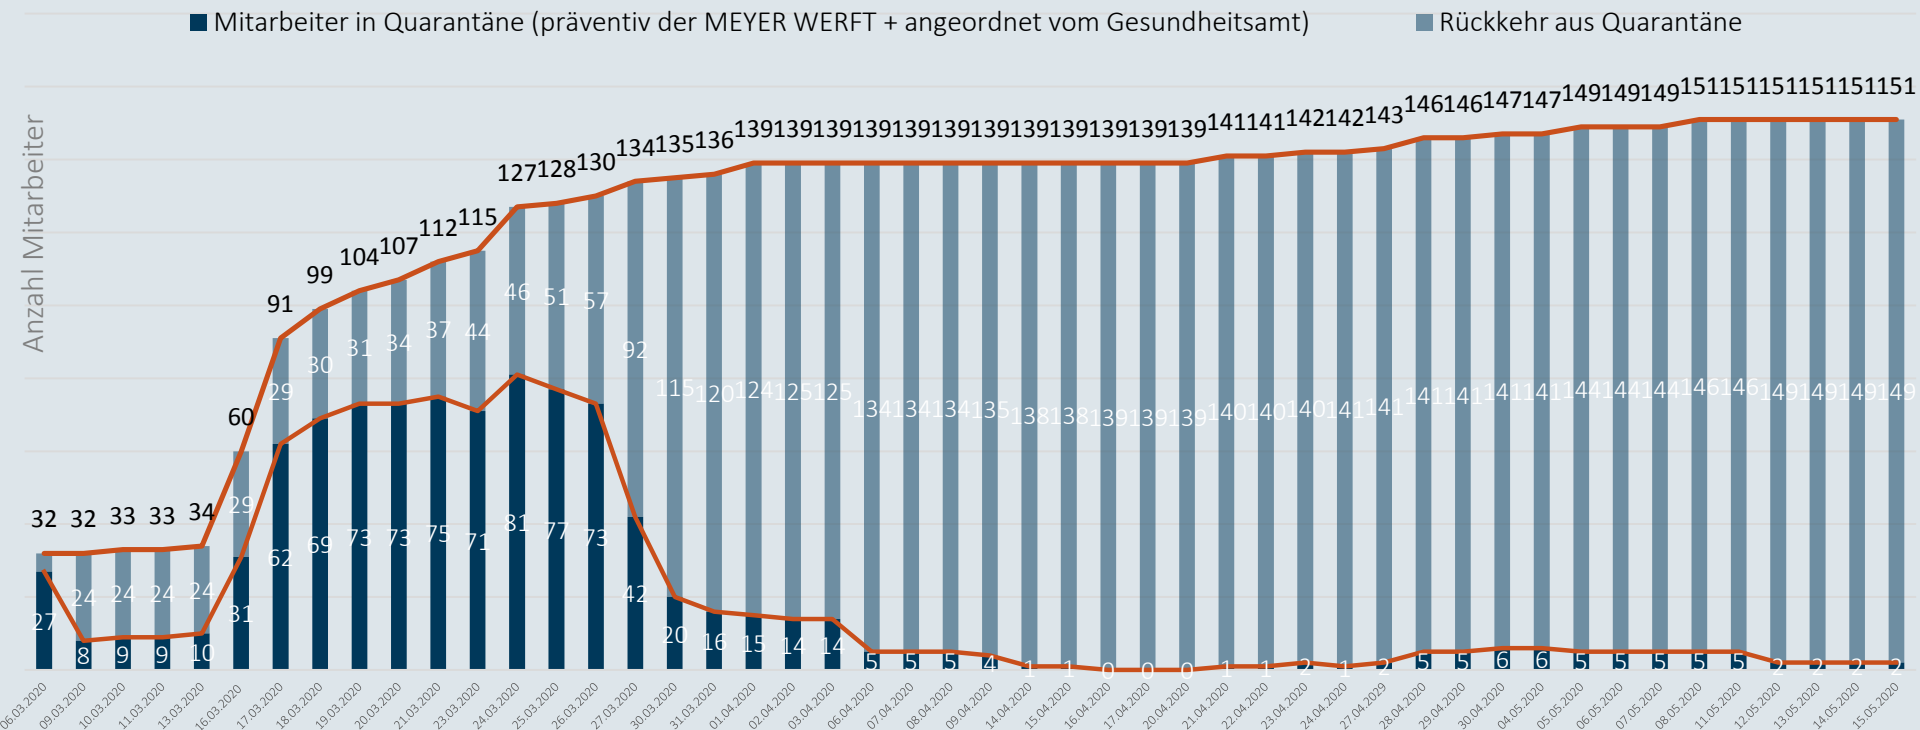

MEYER

Coronavirus

Zahlen , Daten, Fakten vom 15. Mai

Mitarbeiter in Quarantäne - 15.05.2020

Im Zeitverlauf: Von Corona betroffene Mitarbeiter

Mit Corona infizierte Personen - 14.05.2020

Niedersachsen

Bestätigte Fälle: 11075

Davon infiziert: 1921

Landkreise Leer und Emsland

Bestätigte Fälle: 528

Davon infiziert: 49

MEYER WERFT

Bestätigte Fälle: 5

Davon infiziert: 1

* Der Anteil der Mitarbeiter am Standort Papenburg, die im Landkreis Leer und Emsland leben, beträgt 93%.