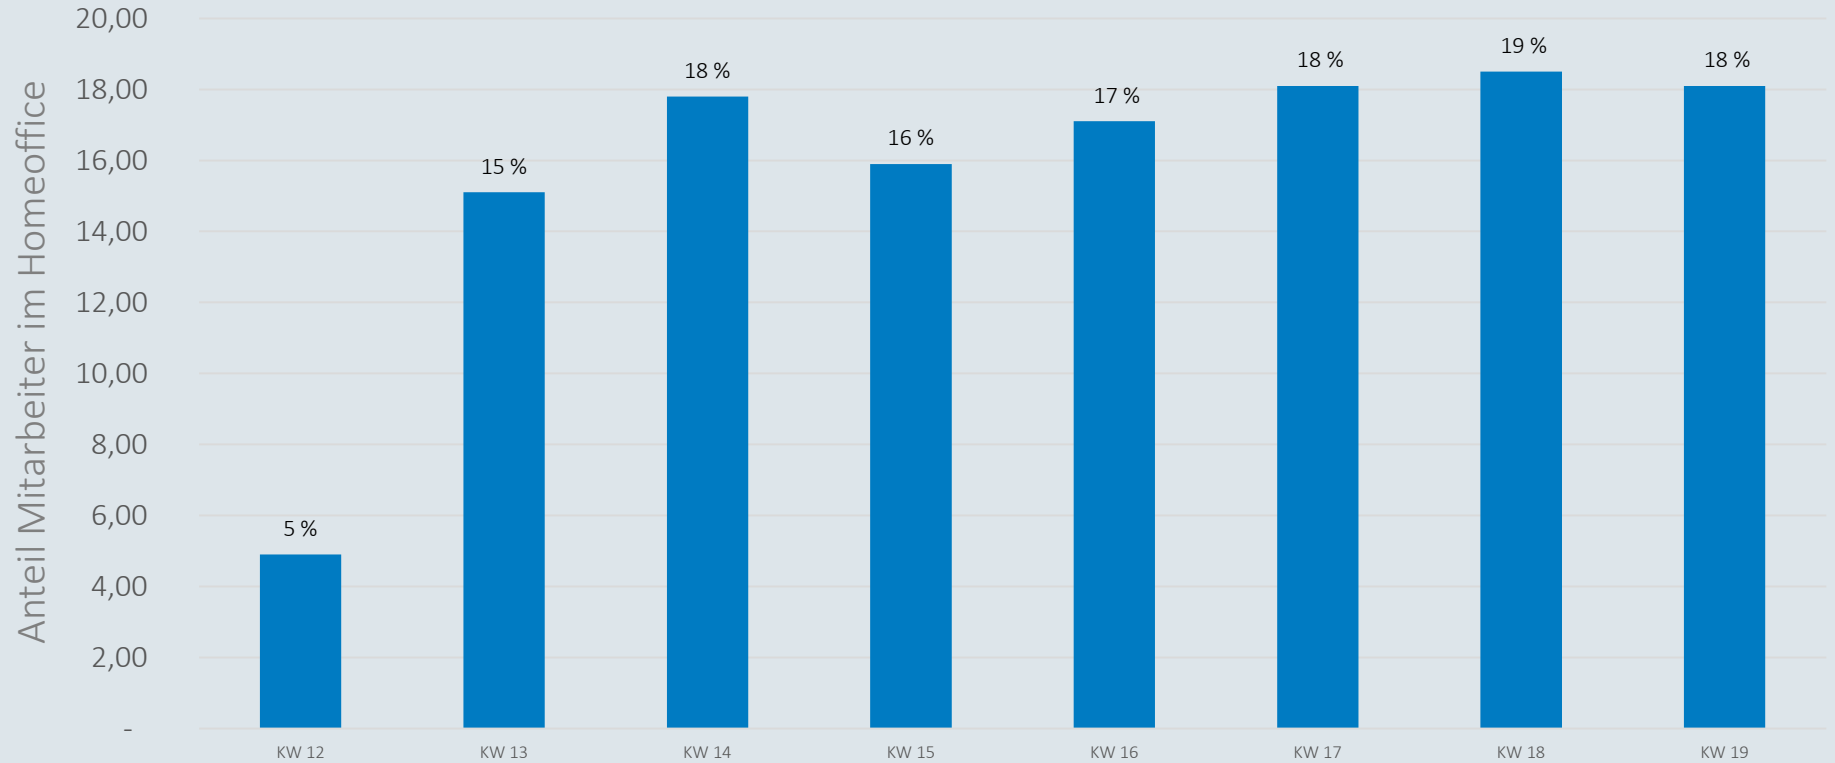

MEYER

Coronavirus

Zahlen , Daten, Fakten vom 15. Mai

Mitarbeiter in Quarantäne - 15.05.2020

Im Zeitverlauf: Von Corona betroffene Mitarbeiter

Mit Corona infizierte Personen - 14.05.2020

Niedersachsen

Bestätigte Fälle: 11075

Davon infiziert: 1921

Landkreise Leer und Emsland

Bestätigte Fälle: 528

Davon infiziert: 49

MEYER WERFT

Bestätigte Fälle: 5

Davon infiziert: 1

* Der Anteil der Mitarbeiter am Standort Papenburg, die im Landkreis Leer und Emsland leben, beträgt 93%.

Mitarbeiter im Home Office

* Daten aus ATOSS, Wochendurchschnitt

Personen zeitgleich auf dem Werftgelände