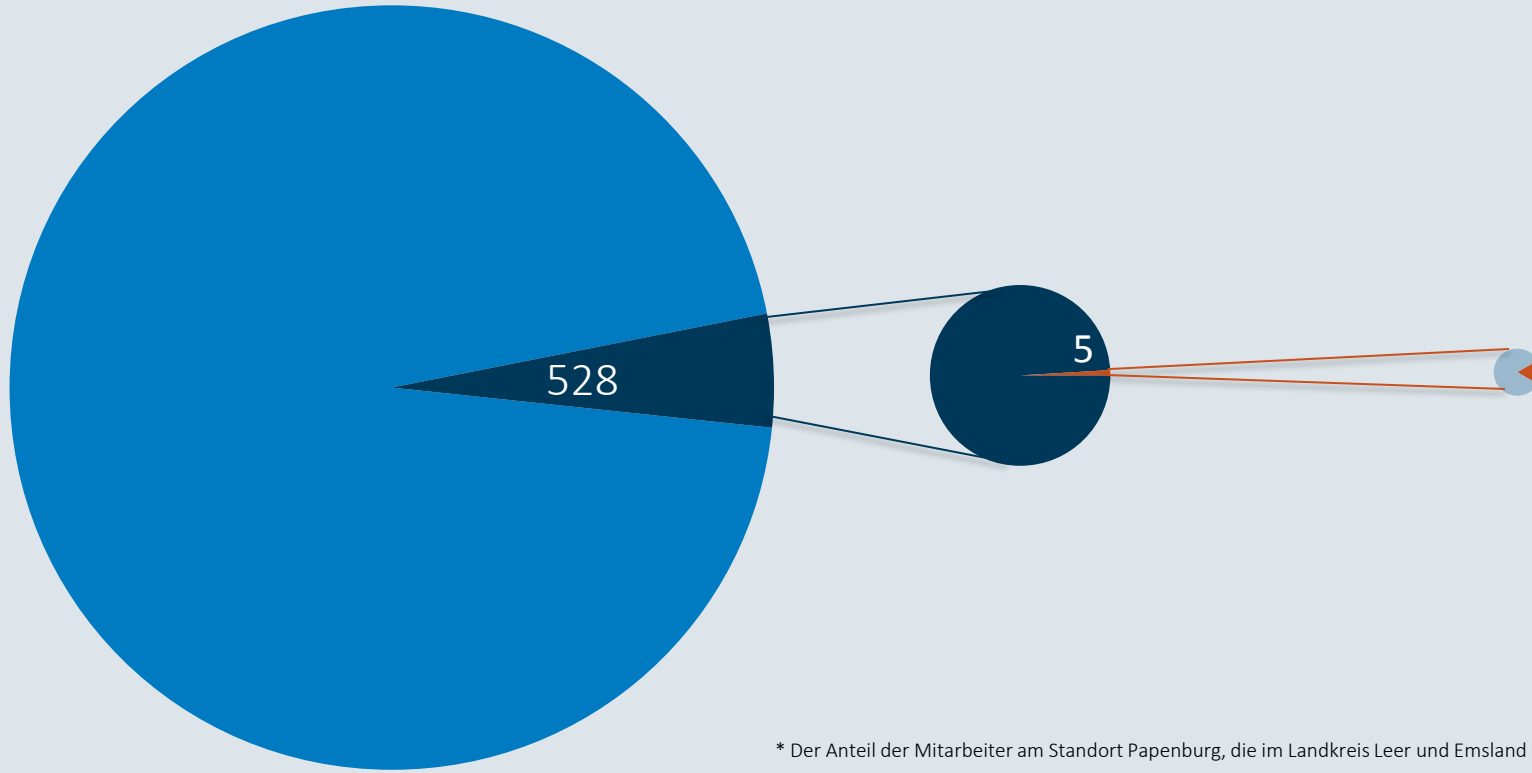

MEYER

Coronavirus

Zahlen , Daten, Fakten vom 15. Mai

Mitarbeiter in Quarantäne - 15.05.2020

Im Zeitverlauf: Von Corona betroffene Mitarbeiter

Mit Corona infizierte Personen - 14.05.2020

Niedersachsen

Bestätigte Fälle: 11075

Davon infiziert: 1921

Landkreise Leer und Emsland

Bestätigte Fälle: 528

Davon infiziert: 49

MEYER WERFT

Bestätigte Fälle: 5

Davon infiziert: 1

* Der Anteil der Mitarbeiter am Standort Papenburg, die im Landkreis Leer und Emsland leben, beträgt 93%.

Mitarbeiter im Home Office

* Daten aus ATOSS, Wochendurchschnitt

Personen zeitgleich auf dem Werftgelände