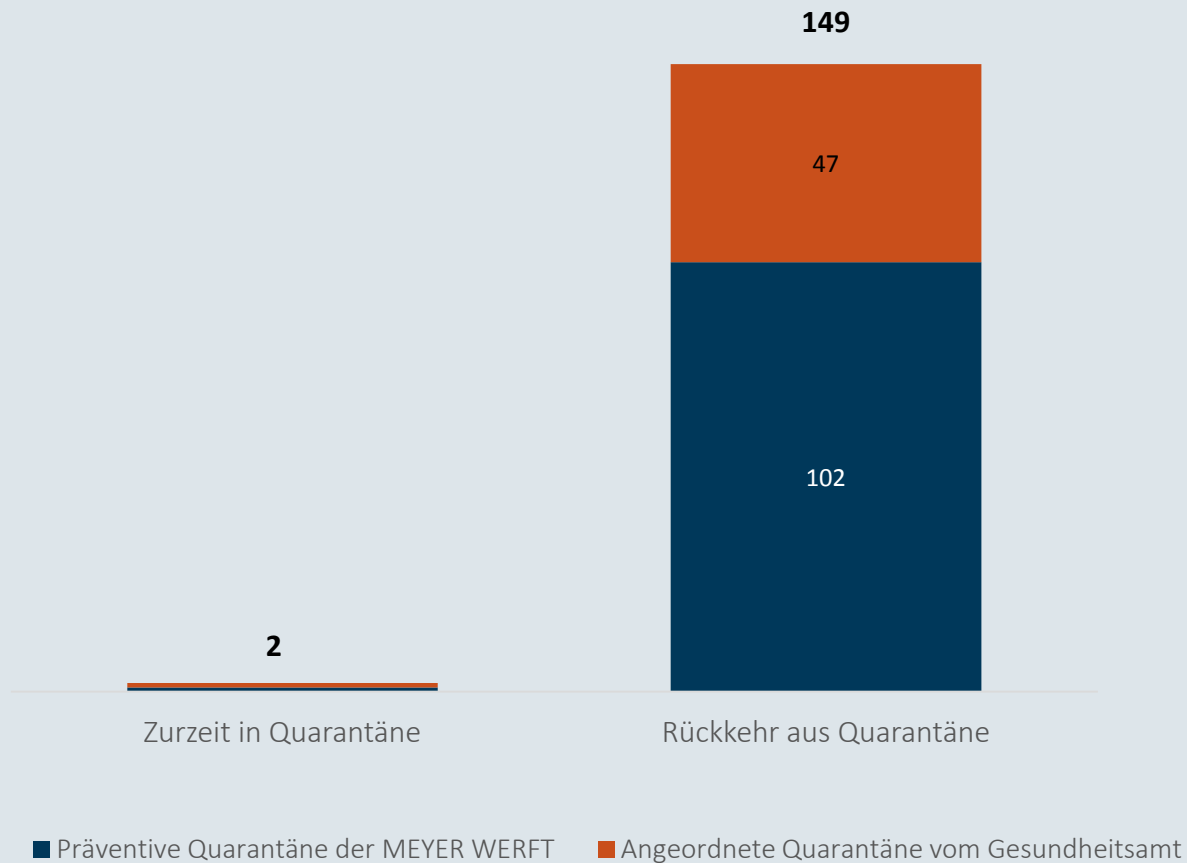

MEYER

Coronavirus

Zahlen , Daten, Fakten vom 15. Mai

Mitarbeiter in Quarantäne - 15.05.2020

Im Zeitverlauf: Von Corona betroffene Mitarbeiter

Mit Corona infizierte Personen - 14.05.2020

Niedersachsen

Bestätigte Fälle: 11075

Davon infiziert: 1921

Landkreise Leer und Emsland

Bestätigte Fälle: 528

Davon infiziert: 49

MEYER WERFT

Bestätigte Fälle: 5

Davon infiziert: 1

* Der Anteil der Mitarbeiter am Standort Papenburg, die im Landkreis Leer und Emsland leben, beträgt 93%.

Mitarbeiter im Home Office

* Daten aus ATOSS, Wochendurchschnitt

Personen zeitgleich auf dem Werftgelände