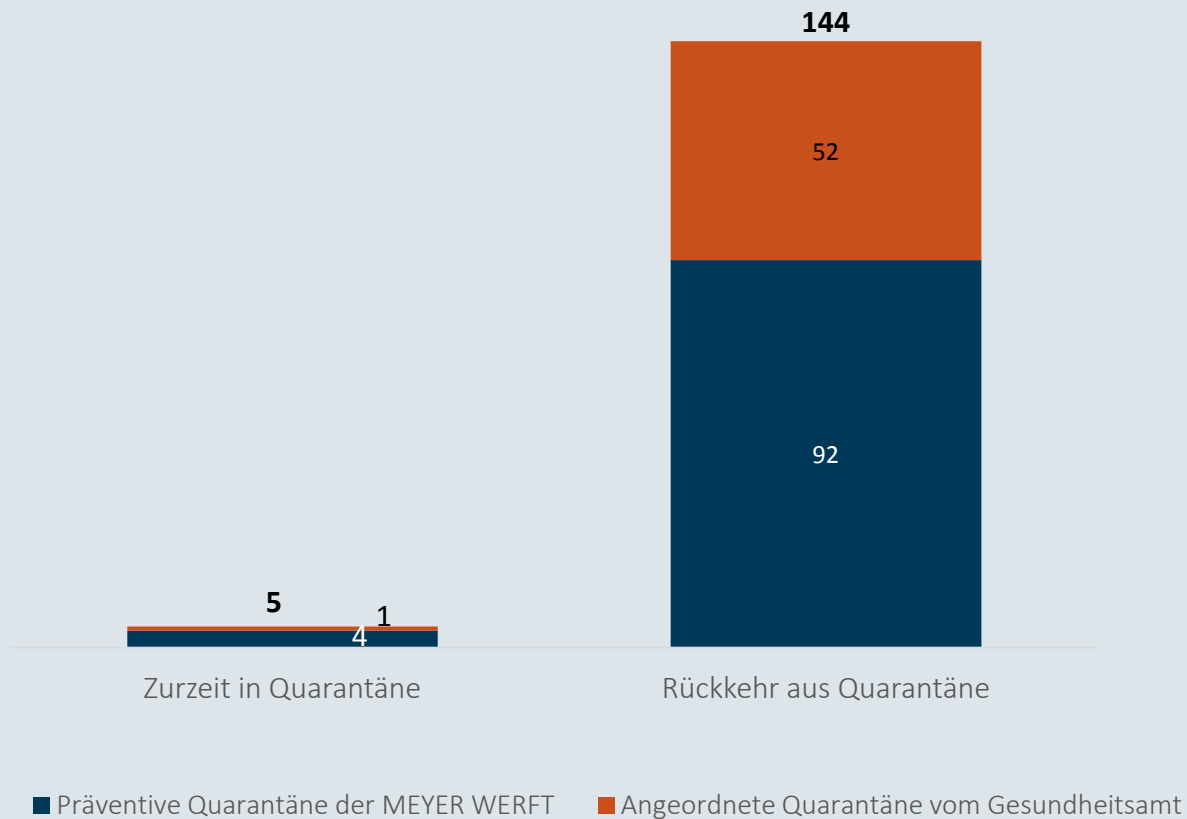

MEYER

Coronavirus

Zahlen , Daten, Fakten vom 08. Mai

Mitarbeiter in Quarantäne - 07.05.2020

Im Zeitverlauf: Von Corona betroffene Mitarbeiter

Mit Corona infizierte Personen - 07.05.2020

Niedersachsen
Anzahl Infizierte: 10564

Landkreise Leer und Emsland
Anzahl Infizierte: 507

MEYER WERFT
Anzahl Infizierte: 4

* Der Anteil der Mitarbeiter am Standort Papenburg, die im Landkreis Leer und Emsland leben, beträgt 93%.

Mitarbeiter im Home Office

Personen zeitgleich auf dem Werftgelände