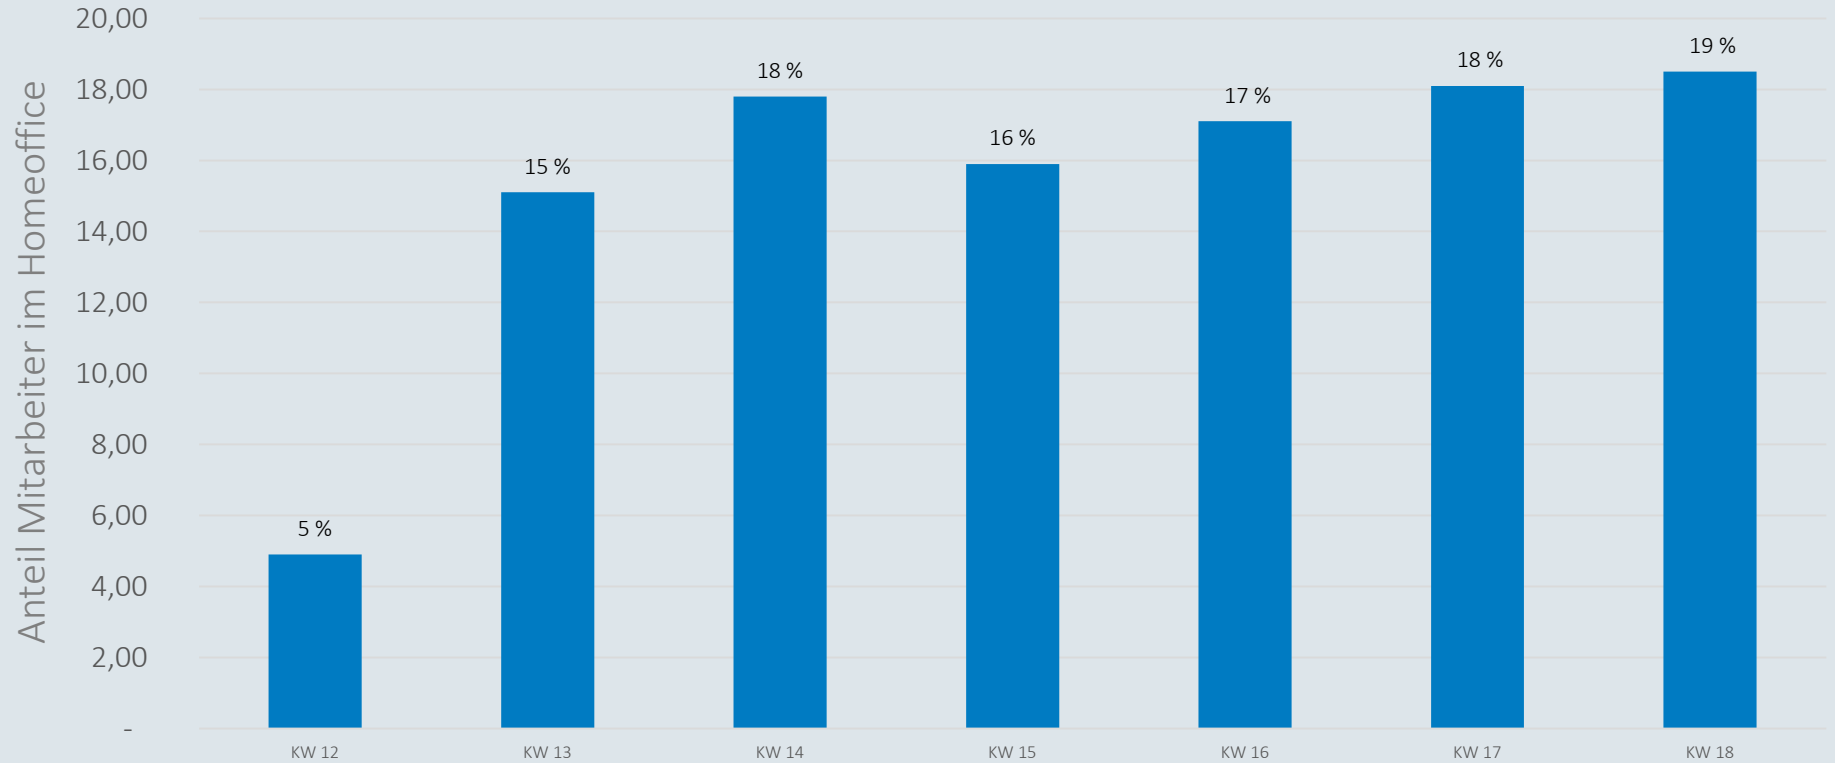

MEYER

Coronavirus

Zahlen , Daten, Fakten vom 08. Mai

Mitarbeiter in Quarantäne - 07.05.2020

Im Zeitverlauf: Von Corona betroffene Mitarbeiter

Mit Corona infizierte Personen - 07.05.2020

Niedersachsen
Anzahl Infizierte: 10564

Landkreise Leer und Emsland
Anzahl Infizierte: 507

MEYER WERFT
Anzahl Infizierte: 4

* Der Anteil der Mitarbeiter am Standort Papenburg, die im Landkreis Leer und Emsland leben, beträgt 93%.

Mitarbeiter im Home Office

Personen zeitgleich auf dem Werftgelände