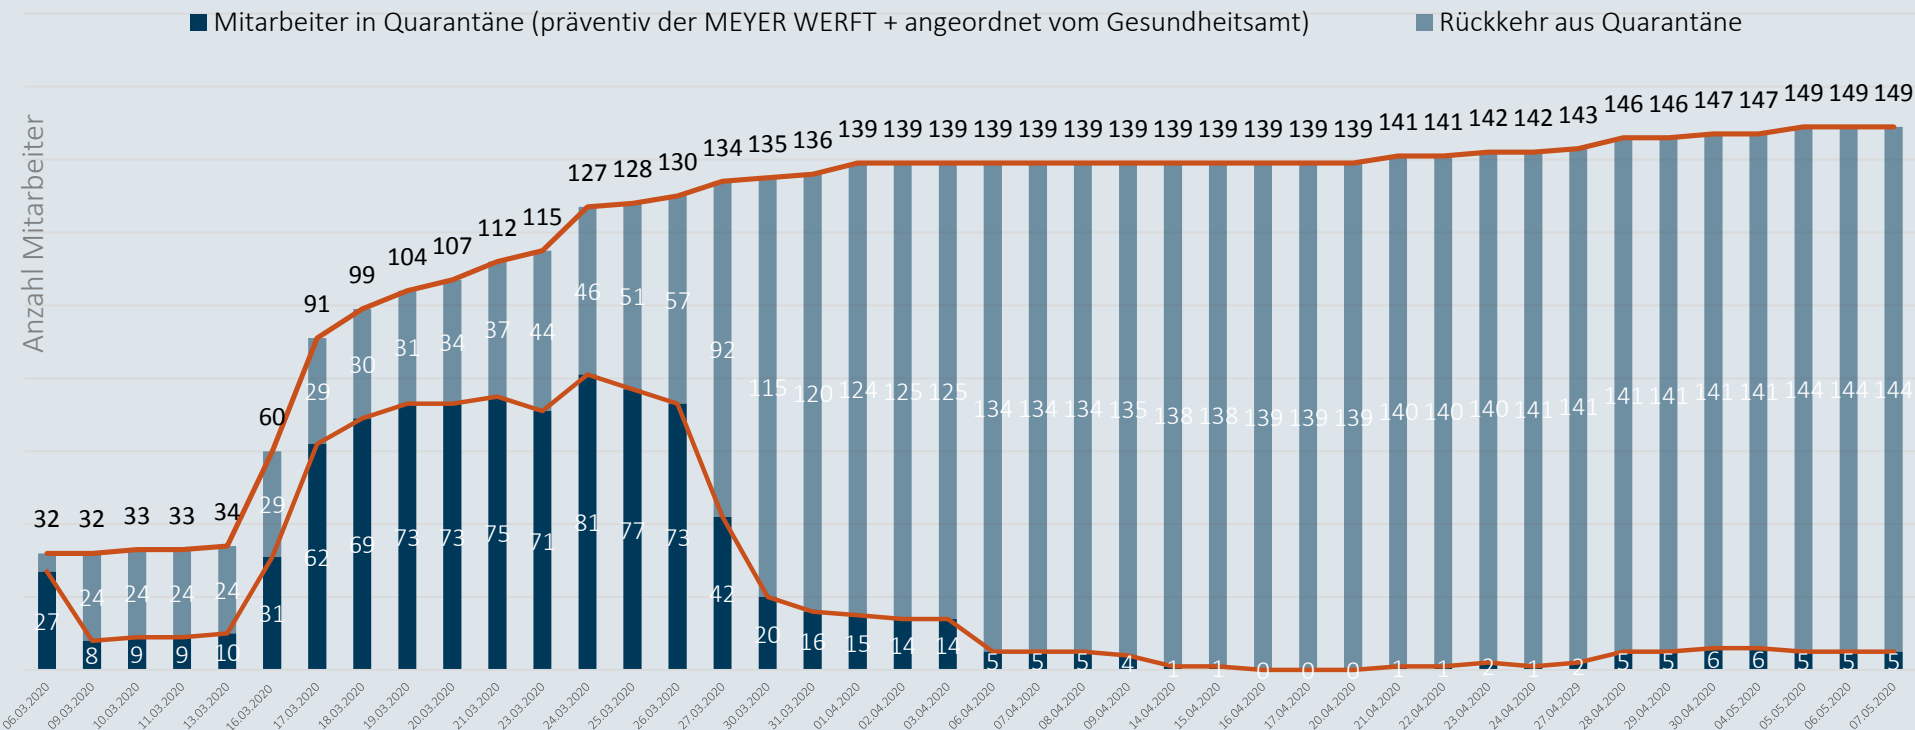

MEYER

Coronavirus

Zahlen , Daten, Fakten vom 08. Mai

Mitarbeiter in Quarantäne - 07.05.2020

Im Zeitverlauf: Von Corona betroffene Mitarbeiter

Mit Corona infizierte Personen - 07.05.2020

Niedersachsen
Anzahl Infizierte: 10564

Landkreise Leer und Emsland
Anzahl Infizierte: 507

MEYER WERFT
Anzahl Infizierte: 4

* Der Anteil der Mitarbeiter am Standort Papenburg, die im Landkreis Leer und Emsland leben, beträgt 93%.

Mitarbeiter im Home Office

Personen zeitgleich auf dem Werftgelände