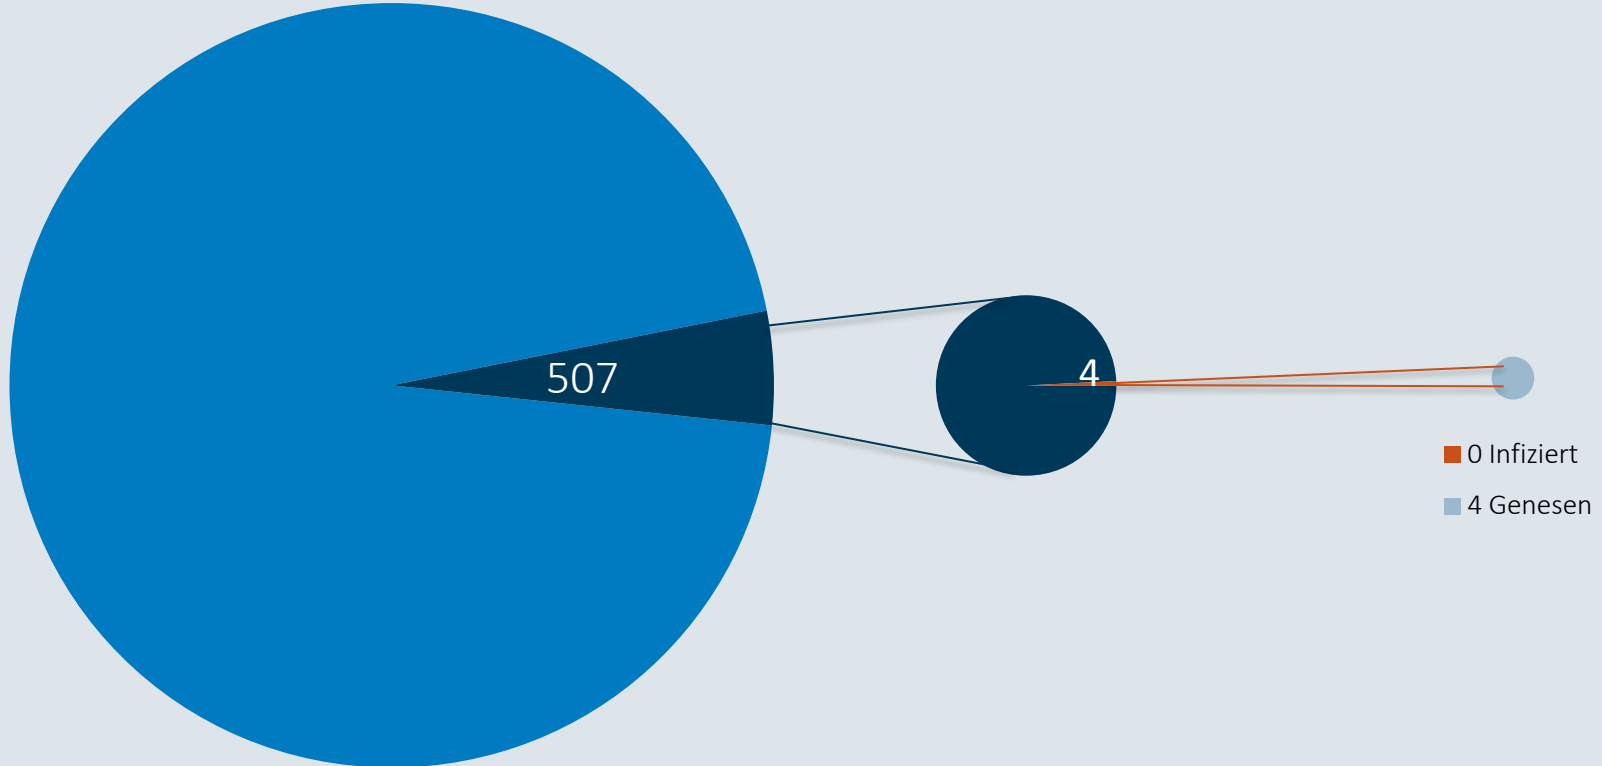

MEYER

Coronavirus

Zahlen , Daten, Fakten vom 08. Mai

Mitarbeiter in Quarantäne - 07.05.2020

Im Zeitverlauf: Von Corona betroffene Mitarbeiter

Mit Corona infizierte Personen - 07.05.2020

Niedersachsen
Anzahl Infizierte: 10564

Landkreise Leer und Emsland
Anzahl Infizierte: 507

MEYER WERFT
Anzahl Infizierte: 4

* Der Anteil der Mitarbeiter am Standort Papenburg, die im Landkreis Leer und Emsland leben, beträgt 93%.

Mitarbeiter im Home Office

Personen zeitgleich auf dem Werftgelände